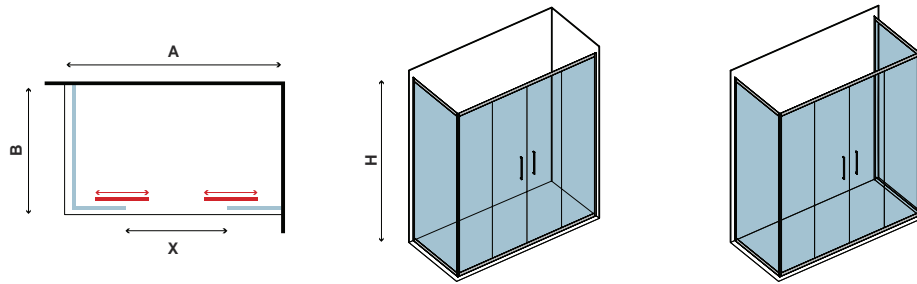

## EFE 600 & NP-10

CRISTALLO TRASPARENTE  
CLEAR GLASS • VERRE TRANSPARENT • ΔΙΑΦΑΝΟ ΚΡΥΣΤΑΛΛΟ

5 mm

1900 mm

COD.	MISURA SIZE DIMENSIONS ΔΙΑΣΤΑΣΗ (mm)		ENTRATA DOOR OPENING ENTRÉE ΕΙΣΟΔΟΣ (mm)	REGOLAZIONE ADJUSTABLE AJUSTEMENT ΠΡΟΣΑΡΜΟΓΗ (mm)	PESO WEIGHT POIDS ΒΑΡΟΣ (kg)	PREZZO PRICE PRIX ΤΙΜΗ
	A	H	X	A		
5206836055787	1600	1900	642	1585-1610	45	599,00 €
5206836055794	1700	1900	690	1685-1710	47	629,00 €
5206836055800	1800	1900	740	1785-1810	49	639,00 €
5206836055817	1900	1900	790	1885-1910	52	649,00 €
5206836055824	2000	1900	840	1985-2010	54	669,00 €
-	Piccole modifiche e taglio di profilo fino a 50 mm Small modifications-section cutter up to 50 mm Petites modifications et coupe-profilé jusqu'à 50 mm Μικρές τροποποιήσεις & κόψιμο προφίλ έως 50 mm					69,90 €
-	Applicazione Nano-skin solo sul lato interno Nano-skin application to the internal side Nano-skin appliqué du côté intérieur Εφαρμογή Nano-skin μόνο στην εσωτερική πλευρά					119,90 €
5206836059532	Su misura • Special dimensions • Sur mesure • Ειδικών διαστάσεων (H≤1900mm)					699,00 €