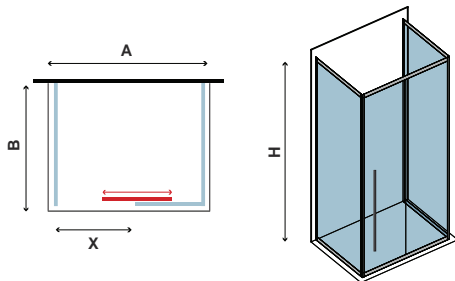

COD.	MISURA SIZE DIMENSIONS ΔΙΑΣΤΑΣΗ (mm)		ENTRATA DOOR OPENING ENTRÉE ΕΙΣΟΔΟΣ (mm)	REGOLAZIONE ADJUSTABLE AJUSTEMENT ΠΡΟΣΑΡΜΟΓΗ (mm)	PESO WEIGHT POIDS ΒΑΡΟΣ (kg)	PREZZO PRICE PRIX ΤΙΜΗ
	A	H	X	A		
5206836054940	1000	2000	370	970-990	45	499,00 €
5206836054957	1100	2000	420	1070-1090	49	529,00 €
5206836054964	1200	2000	470	1170-1190	53	549,00 €
5206836054971	1300	2000	520	1270-1290	57	569,00 €
5206836054988	1400	2000	570	1370-1390	61	589,00 €
5206836054995	1500	2000	620	1470-1490	65	609,00 €
5206836048574	Profilo estensione • Extension profile • Profilé d'extension • Προφίλ προέκτασης (+25mm "11493")					49,00 €
-	Piccole modifiche e taglio di profilo fino a 50 mm Small modifications-section cutter up to 50 mm Petites modifications et coupe-profilé jusqu'à 50 mm Μικρές τροποποιήσεις & κόψιμο προφίλ έως 50 mm					69,90 €
5206836059501	Su misura • Special dimensions • Sur mesure • Ειδικών διαστάσεων (H≤2000mm)					799,00 €
-	Vetro speciale • Special glazing • Vitrage spécial • Ειδικά κρυστάλλα					899,00 €

Ricambi box doccia • Parts shower • Pièces détachées douche • Ανταλλακτικά καμπινών - p. 414
Schede tecniche • Technical drawings • Dessins techniques • Τεχνικά σχέδια - p. 449

ELYSIUM LS-10, TRASPARENTE | LATERALE FISSO • SIDE PANEL • PANNEAU FIXE • ΣΤΑΘΕΡΟ ΚΡΥΣΤΑΛΛΟ

COD.	MISURA SIZE DIMENSIONS ΔΙΑΣΤΑΣΗ (mm)		REGOLAZIONE ADJUSTABLE AJUSTEMENT ΠΡΟΣΑΡΜΟΓΗ (mm)	PESO WEIGHT POIDS ΒΑΡΟΣ (kg)	PREZZO PRICE PRIX ΤΙΜΗ	
	B	H	B			
5206836046358	700	2000	670-690	30	249,00 €	
5206836046365	800	2000	770-790	34	269,00 €	
5206836046372	900	2000	870-890	38	289,00 €	
5206836507057	Su misura • Special dimensions • Sur mesure • Ειδικών διαστάσεων (H≤2000mm)					399,00 €
-	Vetro speciale • Special glazing • Vitrage spécial • Ειδικά κρυστάλλα					449,00 €