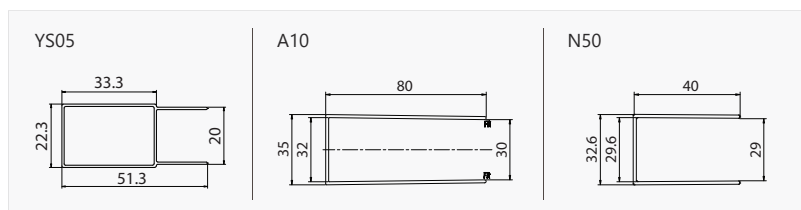

4 mm

1900 mm

In