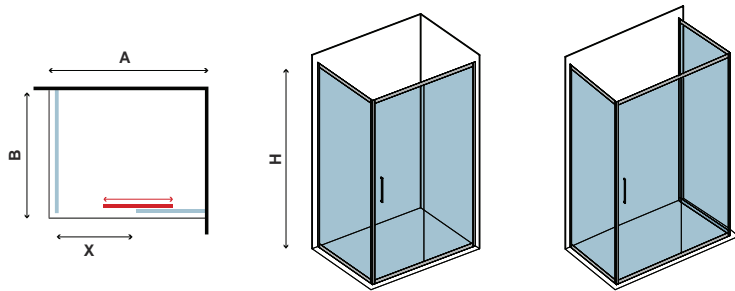

## NEW FLORA 500 & NEW SN-10

CRISTALLO FABRIC  
FABRIC GLASS • VERRE FABRIC • FABRIC ΚΡΥΣΤΑΛΛΟ

COD.	MISURA SIZE DIMENSIONS ΔΙΑΣΤΑΣΗ (mm)		ENTRATA DOOR OPENING ENTRÉE ΕΙΣΟΔΟΣ (mm)	REGOLAZIONE ADJUSTABLE AJUSTEMENT ΠΡΟΣΑΡΜΟΓΗ (mm)	PESO WEIGHT POIDS ΒΑΡΟΣ (kg)	PREZZO PRICE PRIX ΤΙΜΗ
	A	H	X	A		
5206836561493	1000	1800	380	1000-1030	28	259,00 €
5206836561530	1100	1800	430	1100-1130	30	269,00 €
5206836561561	1200	1800	480	1200-1230	32	279,00 €
5206836561592	1300	1800	530	1300-1330	34	289,00 €
5206836561622	1400	1800	580	1400-1430	36	379,00 €
5206836567600	1500	1800	630	1500-1530	38	399,00 €
5206836552590	<b>Profilo estensione</b> • Extension profile • Profilé d'extension • Προφίλ προέκτασης (+30x1800mm "KSLP")					39,90 €
5206836516783	<b>Profilo muro</b> • Profi wall • Profilé de mur • Προφίλ τοίχου (80x30x2000mm "A10")					59,90 €
5206836040318	<b>Profilo muro</b> • Profi wall • Profilé de mur • Προφίλ τοίχου (40x29x2000mm "N50")					49,90 €
-	<b>Piccole modifiche e tagli di profilo fino a 50 mm</b> • Small modifications-section cutter up to 50 mm Petites modifications et coupe-profilé jusqu'à 50 mm • Μικρές τροποποιήσεις & κόψιμο προφίλ έως 50 mm					69,90 €
-	<b>Applicazione Nano-skin solo sul lato interno</b> • Nano-skin application to the internal side Nano-skin appliqué du côté intérieur • Εφαρμογή Nano-skin μόνο στην εσωτερική πλευρά					119,90 €
5206836012414	<b>Su misura</b> • Special dimensions • Sur mesure • Ειδικών διαστάσεων (H≤1800mm)					499,90 €