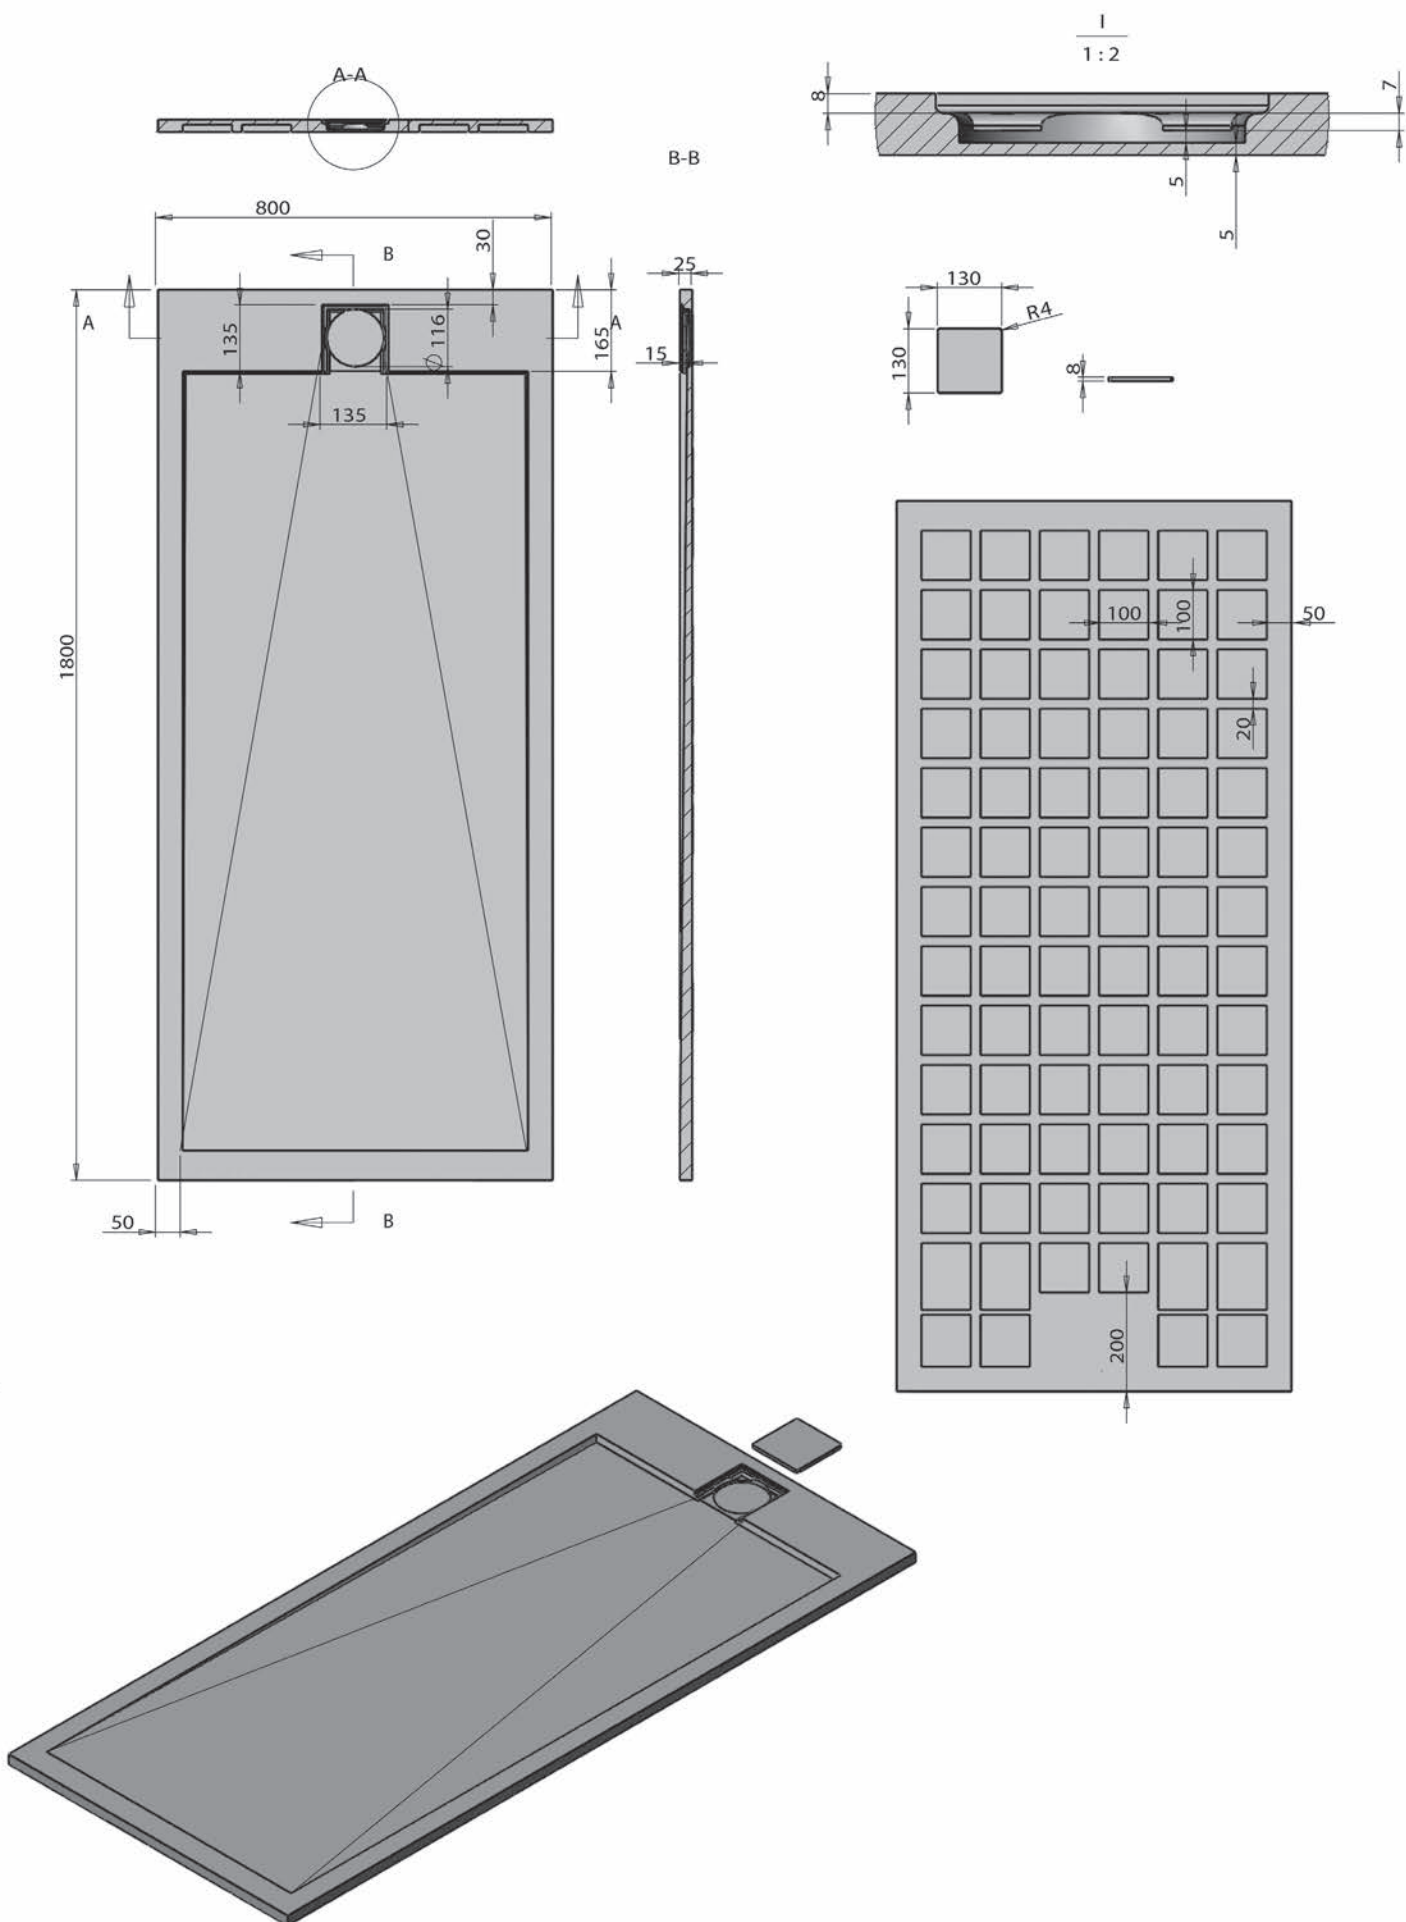

ROCCIA

1800x800x25