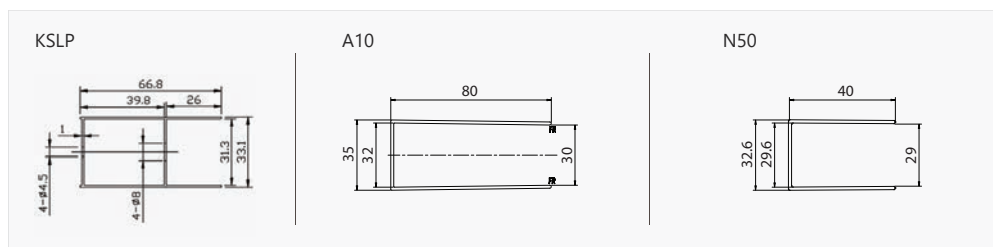

COD.	MISURA SIZE DIMENSIONS ΔΙΑΣΤΑΣΗ (mm)		ENTRATA DOOR OPENING ENTRÉE ΕΙΣΟΔΟΣ (mm)	REGOLAZIONE ADJUSTABLE AJUSTEMENT ΠΡΟΣΑΡΜΟΓΗ (mm)	PESO WEIGHT POIDS ΒΑΡΟΣ (kg)	PREZZO PRICE PRIX ΤΙΜΗ
	A	H	X	A		
5206836561493	1000	1800	380	1000-1030	28	259,00 €
5206836561530	1100	1800	430	1100-1130	30	269,00 €
5206836561561	1200	1800	480	1200-1230	32	279,00 €
5206836561592	1300	1800	530	1300-1330	34	289,00 €
5206836561622	1400	1800	580	1400-1430	36	379,00 €
5206836567600	1500	1800	630	1500-1530	38	399,00 €
5206836552590	Profilo estensione • Extension profile • Profilé d'extension • Προφίλ προέκτασης (+30x1800mm "KSLP")					39,90 €
5206836516783	Profilo muro • Profi wall • Profilé de mur • Προφίλ τοίχου (80x30x2000mm "A10")					59,90 €
5206836040318	Profilo muro • Profi wall • Profilé de mur • Προφίλ τοίχου (40x29x2000mm "N50")					49,90 €
-	Piccole modifiche e taglio di profilo fino a 50 mm • Small modifications-section cutter up to 50 mm Petites modifications et coupe-profilé jusqu'à 50 mm • Μικρές τροποποιήσεις & κόψιμο προφίλ έως 50 mm					69,90 €
-	Applicazione Nano-skin solo sul lato interno • Nano-skin application to the internal side Nano-skin appliqué du côté intérieur • Εφαρμογή Nano-skin μόνο στην εσωτερική πλευρά					119,90 €
5206836012414	Su misura • Special dimensions • Sur mesure • Ειδικών διαστάσεων (H≤1800mm)					499,90 €

Ricambi box doccia • Parts shower • Pièces détachées douche • Ανταλλακτικά καμπινών - p. 432
Schede tecniche • Technical drawings • Dessins techniques • Τεχνικά σχέδια - p. 455

Puo' essere combinato con laterale fisso NEW FLORA SN-10 (pag. 179).

Combined with NEW FLORA SN-10 side fixed glass (pag. 179).

Combinée avec panneau fixe latéral NEW FLORA SN-10 (pag. 179).

Συνδυάζεται με πλαινό σταθερό κρύσταλλο NEW FLORA SN-10 (σελ. 179).