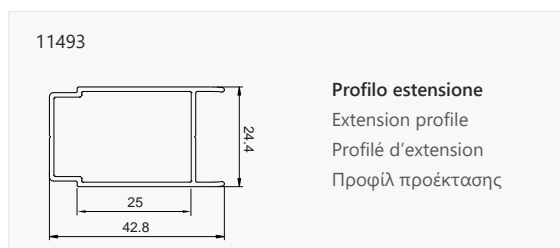

COD.	MISURA SIZE DIMENSIONS ΔΙΑΣΤΑΣΗ (mm)		ENTRATA DOOR OPENING ENTRÉE ΕΙΣΟΔΟΣ (mm)	REGOLAZIONE ADJUSTABLE AJUSTEMENT ΠΡΟΣΑΡΜΟΓΗ (mm)	PESO WEIGHT POIDS ΒΑΡΟΣ (kg)	PREZZO PRICE PRIX ΤΙΜΗ
	A	H	X	A		
5206836055008	1500	2000	540	1450-1490	72	849,00 €
5206836055015	1600	2000	590	1550-1590	78	869,00 €
5206836055022	1700	2000	640	1650-1690	82	899,00 €
5206836055039	1800	2000	690	1750-1790	86	929,00 €
5206836055046	1900	2000	740	1850-1890	90	949,00 €
5206836055053	2000	2000	790	1950-1990	94	969,00 €
5206836048574	Profilo estensione • Extension profile • Profilé d'extension • Προφίλ προέκτασης (+25mm "11493")					49,00 €
-	Piccole modifiche e taglio di profilo fino a 50 mm Small modifications-section cutter up to 50 mm Petites modifications et coupe-profilé jusqu'à 50 mm Μικρές τροποποιήσεις & κόψιμο προφίλ έως 50 mm					69,90 €
5206836059501	Su misura • Special dimensions • Sur mesure • Ειδικών διαστάσεων (H≤2000mm)					1199,00 €
-	Vetro speciale • Special glazing • Vitrage spécial • Ειδικά κρυστάλλα					1299,00 €

Ricambi box doccia • Parts shower • Pièces détachées douche • Ανταλλακτικά καμπινών - p. 415
Schede tecniche • Technical drawings • Dessins techniques • Τεχνικά σχέδια - p. 449

Applicazione Nanoskin sia all'interno e all'esterno. Può essere abbinato al laterale fisso LS-10 (pag. 99).

Nanoskin application on the inside & outside part. Combined with LS-10 side fixed glass (pag. 99).

Nano-skin appliqué à l'intérieur et à l'extérieur. Combinée avec panneau fixe latéral LS-10 (pag. 99).

Εφαρμοσμένο Nano-skin στην εσωτερική & εξωτερική πλευρά. Συνδυάζεται με πλαϊνό σταθερό κρύσταλλο LS-10 (σελ. 99).

I modelli con i prezzi di colore rosso saranno disponibili entro 35 giorni

Red digits are referred to products with 35 days delivery