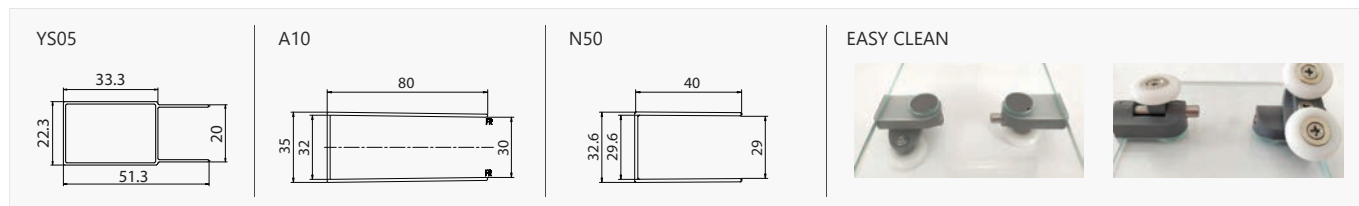

COD.	MISURA SIZE DIMENSIONS ΔΙΑΣΤΑΣΗ (mm)		ENTRATA DOOR OPENING ENTRÉE ΕΙΣΟΔΟΣ (mm)	REGOLAZIONE ADJUSTABLE AJUSTEMENT ΠΡΟΣΑΡΜΟΓΗ (mm)	PESO WEIGHT POIDS ΒΑΡΟΣ (kg)	PREZZO PRICE PRIX ΤΙΜΗ
	A	H	X	A		
5206836056029	1000	1900	403	965-1015	36	319,00 €
5206836056036	1100	1900	453	1065-1115	38	329,00 €
5206836056043	1200	1900	503	1165-1215	41	339,00 €
5206836056050	1300	1900	553	1265-1315	43	349,00 €
5206836056067	1400	1900	603	1365-1415	45	369,00 €
5206836056074	1500	1900	653	1465-1515	47	399,00 €
5206836522463	Profilo estensione • Extension profile • Profilé d'extension • Προφίλ προέκτασης (+30x2000mm "YS05")					39,90 €
5206836516783	Profilo muro • Profi wall • Profilé de mur • Προφίλ τοίχου (80x30x2000mm "A10")					59,90 €
5206836040318	Profilo muro • Profi wall • Profilé de mur • Προφίλ τοίχου (40x29x2000mm "N50")					49,90 €
-	Piccole modifiche e taglio di profilo fino a 50 mm Small modifications-section cutter up to 50 mm Petites modifications et coupe-profilé jusqu'à 50 mm Μικρές τροποποιήσεις & κόψιμο προφίλ έως 50 mm					69,90 €
5206836012315	Su misura • Special dimensions • Sur mesure • Ειδικών διαστάσεων (H≤1900mm)					469,00 €
-	Vetro speciale • Special glazing • Vitrage spécial • Ειδικά κρυστάλλα					699,00 €

Ricambi box doccia • Parts shower • Pièces détachées douche • Ανταλλακτικά καμπινών - p. 420
Schede tecniche • Technical drawings • Dessins techniques • Τεχνικά σχέδια - p. 450

Trattamento anticalcare Nanoskin all'interno compreso nel prezzo. Rotelline doppie "Easy Clean". Può essere abbinato al laterale fisso FLORA SN-10 (pag. 163).

Nano-skin single side descaling treatment included. Double wheels "Easy Clean" standard. Combined with FLORA SN-10 side fixed glass (pag. 163).