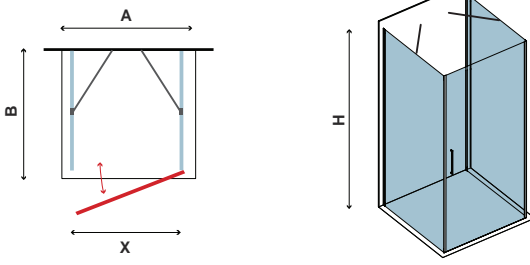

# S 28A & SN-10

CRISTALLO TRASPARENTE  
CLEAR GLASS • VERRE TRANSPARENT • ΔΙΑΦΑΝΟ ΚΡΥΣΤΑΛΛΟ

COD.	MISURA SIZE DIMENSIONS ΔΙΑΣΤΑΣΗ (mm)		ENTRATA DOOR OPENING ENTRÉE ΕΙΣΟΔΟΣ (mm)	REGOLAZIONE ADJUSTABLE AJUSTEMENT ΠΡΟΣΑΡΜΟΓΗ (mm)	PESO WEIGHT POIDS ΒΑΡΟΣ (kg)	PREZZO PRICE PRIX ΤΙΜΗ
	A	H	A	A		
5206836058580	750	1900	650	725-750	28	239,00 €
5206836058597	800	1900	700	775-800	30	249,00 €
5206836058603	850	1900	750	825-850	31	259,00 €
5206836058610	900	1900	800	875-900	32	269,00 €
5206836058627	950	1900	850	925-950	33	279,00 €
5206836522463	<b>Profilo estensione</b> • Extension profile • Profilé d'extension • Προφίλ προέκτασης (+30x2000mm "YS05")					39,90 €
5206836516783	<b>Profilo muro</b> • Profi wall • Profilé de mur • Προφίλ τοίχου (80x30x2000mm "A10")					59,00 €
5206836040318	<b>Profilo muro</b> • Profi wall • Profilé de mur • Προφίλ τοίχου (40x29x2000mm "N50")					49,90 €
-	<b>Applicazione Nano-skin solo sul lato interno</b> Nano-skin application to the internal side Nano-skin appliqué du côté intérieur Εφαρμογή Nano-skin μόνο στην εσωτερική πλευρά					119,90 €
5206836012360	<b>Su misura</b> • Special dimensions • Sur mesure • Ειδικών διαστάσεων (H≤1900mm)					399,00 €
-	<b>Vetro speciale</b> • Special glazing • Vitrage spécial • Ειδικά κρυστάλλα					499,00 €