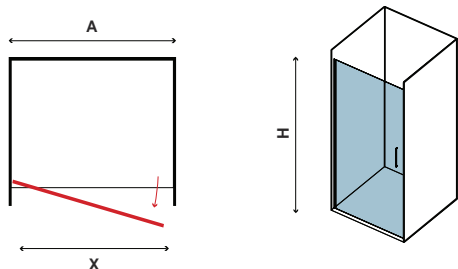

## S 28 PORTA

CRISTALLO TRASPARENTE  
CLEAR GLASS • VERRE TRANSPARENT • ΔΙΑΦΑΝΟ ΚΡΥΣΤΑΛΛΟ

6 mm

1900 mm

COD.	MISURA SIZE DIMENSIONS ΔΙΑΣΤΑΣΗ (mm)		ENTRATA DOOR OPENING ENTRÉE ΕΙΣΟΔΟΣ (mm)	REGOLAZIONE ADJUSTABLE AJUSTEMENT ΠΡΟΣΑΡΜΟΓΗ (mm)	PESO WEIGHT POIDS ΒΑΡΟΣ (kg)	PREZZO PRICE PRIX ΤΙΜΗ
	A	H	X	A		
5206836056432	700	1900	585	650-700	22	349,00 €
5206836056449	750	1900	635	700-750	23	349,00 €
5206836056456	800	1900	685	750-800	24	359,00 €
5206836056463	850	1900	735	800-850	25	369,00 €
5206836056470	900	1900	785	850-900	27	379,00 €
-	<b>Applicazione Nano-skin solo sul lato interno</b> Nano-skin application to the internal side Nano-skin appliqué du côté intérieur Εφαρμογή Nano-skin μόνο στην εσωτερική πλευρά					119,90 €
5206836012360	<b>Su misura</b> • Special dimensions • Sur mesure • Ειδικών διαστάσεων (H≤1900mm)					499,00 €
-	<b>Vetro speciale</b> • Special glazing • Vitrage spécial • Ειδικά κρυστάλλα					699,00 €