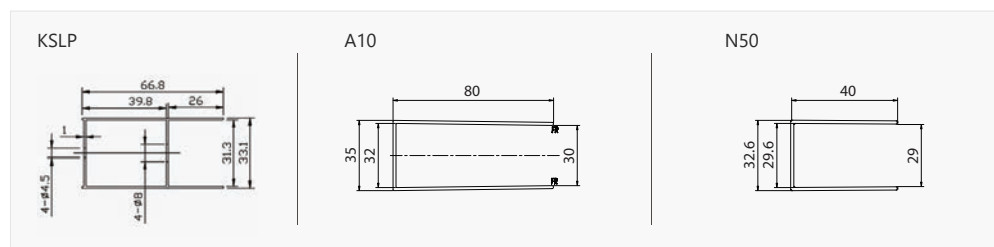

COD.	MISURA SIZE DIMENSIONS ΔΙΑΣΤΑΣΗ (mm)		ENTRATA DOOR OPENING ENTRÉE ΕΙΣΟΔΟΣ (mm)	REGOLAZIONE ADJUSTABLE AJUSTEMENT ΠΡΟΣΑΡΜΟΓΗ (mm)	PESO WEIGHT POIDS ΒΑΡΟΣ (kg)	PREZZO PRICE PRIX ΤΙΜΗ
	A	H	X	A		
5206836561486	1000	1800	380	1000-1030	28	249,00 €
5206836561509	1100	1800	430	1100-1130	30	259,00 €
5206836561547	1200	1800	480	1200-1230	32	269,00 €
5206836561578	1300	1800	530	1300-1330	34	279,00 €
5206836561608	1400	1800	580	1400-1430	36	369,00 €
5206836567587	1500	1800	630	1500-1530	38	389,00 €
5206836022215	1600	1800	650	1600-1630	40	409,00 €
5206836022222	1700	1800	730	1700-1730	42	429,00 €
5206836552590	Profilo estensione • Extension profile • Profilé d'extension • Προφίλ προέκτασης (+30x1800mm "KSLP")					39,90 €
5206836516783	Profilo muro • Profi wall • Profilé de mur • Προφίλ τοίχου (80x30x2000mm "A10")					59,90 €
5206836040318	Profilo muro • Profi wall • Profilé de mur • Προφίλ τοίχου (40x29x2000mm "N50")					49,90 €
-	Piccole modifiche e taglio di profilo fino a 50 mm • Small modifications-section cutter up to 50 mm Petites modifications et coupe-profilé jusqu'à 50 mm • Μικρές τροποποιήσεις & κόψιμο προφίλ έως 50 mm					69,90 €
-	Applicazione Nano-skin solo sul lato interno • Nano-skin application to the internal side Nano-skin appliqué du côté intérieur • Εφαρμογή Nano-skin μόνο στην εσωτερική πλευρά					119,90 €
5206836012414	Su misura • Special dimensions • Sur mesure • Ειδικών διαστάσεων (H≤1800mm)					499,90 €

Ricambi box doccia • Parts shower • Pièces détachées douche • Ανταλλακτικά καμπινών - p. 432
Schede tecniche • Technical drawings • Dessins techniques • Τεχνικά σχέδια - p. 455