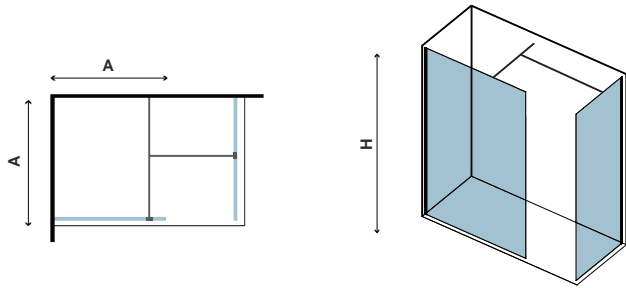

COD.	MISURA SIZE DIMENSIONS ΔΙΑΣΤΑΣΗ (mm)		REGOLAZIONE ADJUSTABLE AJUSTEMENT ΠΡΟΣΑΡΜΟΓΗ (mm)	PESO WEIGHT POIDS ΒΑΡΟΣ (kg)	PREZZO PRICE PRIX ΤΙΜΗ
	A	H	A		
5206836058061	700	2000	680-700	38	319,00 €
5206836058078	800	2000	780-800	42	339,00 €
5206836058085	900	2000	880-900	49	359,00 €
5206836058092	1000	2000	980-1000	55	379,00 €
5206836058108	1100	2000	1080-1100	60	399,00 €
5206836058115	1200	2000	1180-1200	66	429,00 €
5206836058122	1400	2000	1380-1400	72	469,00 €
5206836058139	1500 *	2000	1480-1500	80	529,00 €
5206836058146	1600 *	2000	1580-1600	85	549,00 €
5206836058153	1700 *	2000	1680-1700	90	569,00 €
5206836012407	Su misura • Special dimensions • Sur mesure • Ειδικών διαστάσεων (H≤2000mm)				699,00 €
-	Vetro speciale • Special glazing • Vitrage spécial • Ειδικά κρυστάλλα				899,00 €
-	* Confezione in legno • Wooden packing • Emballage en bois • Ξύλινη συσκευασία (A≥1500mm)				99,00 €

Profilo muro ed accessori in BIANCO Opaco. Applicazione Nanoskin all' interno. Staffa telescopica (700-1200mm). Profilo sintetico per la tenuta del vetro, posizionato a pavimento. Stabilizzatore a pavimento.

Nano-skin single side descaling treatment included. Telescopic bracket (700-1200mm). Floor isolation elastic gasket. Floor glass stabilizer.

Nano-skin appliqué à l'intérieur et à l'extérieur. Grand support télescopique (700-1200mm). Profil d'étanchéité en cristal synthétique posé sur le sol. Stabilisateur de plancher.

Εφαρμοσμένο Nano-skin από την εσωτερική πλευρά. Μεγάλη τηλεσκοπική αντηρίδα (700-1200mm). Συνθετικό προφίλ στεγανοποίησης κρυστάλλου που τοποθετείται στο δάπεδο. Σταθεροποιητής δαπέδου.

I box doccia sono confezionati per singolo lato. I prezzi indicati riguardano un solo lato.

Each side part of the cabin is packed separately. The prices are referred only to one side panel.

Les parois de douche sont emballées par panneau de côté. Les prix concernent un seul côté.

Κάθε πλευρά καμπίνας είναι συσκευασμένη ξεχωριστά. Οι τιμές αφορούν μόνο μία πλευρά.

I modelli con i prezzi di colore rosso saranno disponibili entro 35 giorni

Red digits are referred to products with 35 days delivery

Modèles dont le prix est indiqué en couleur rouge, sont disponibles sur commande à terme de 35 jours

Τα κόκκινα ψηφία αναφέρονται σε προϊόντα με παράδοση 35 ημερών

8 mm

2000 mm

In