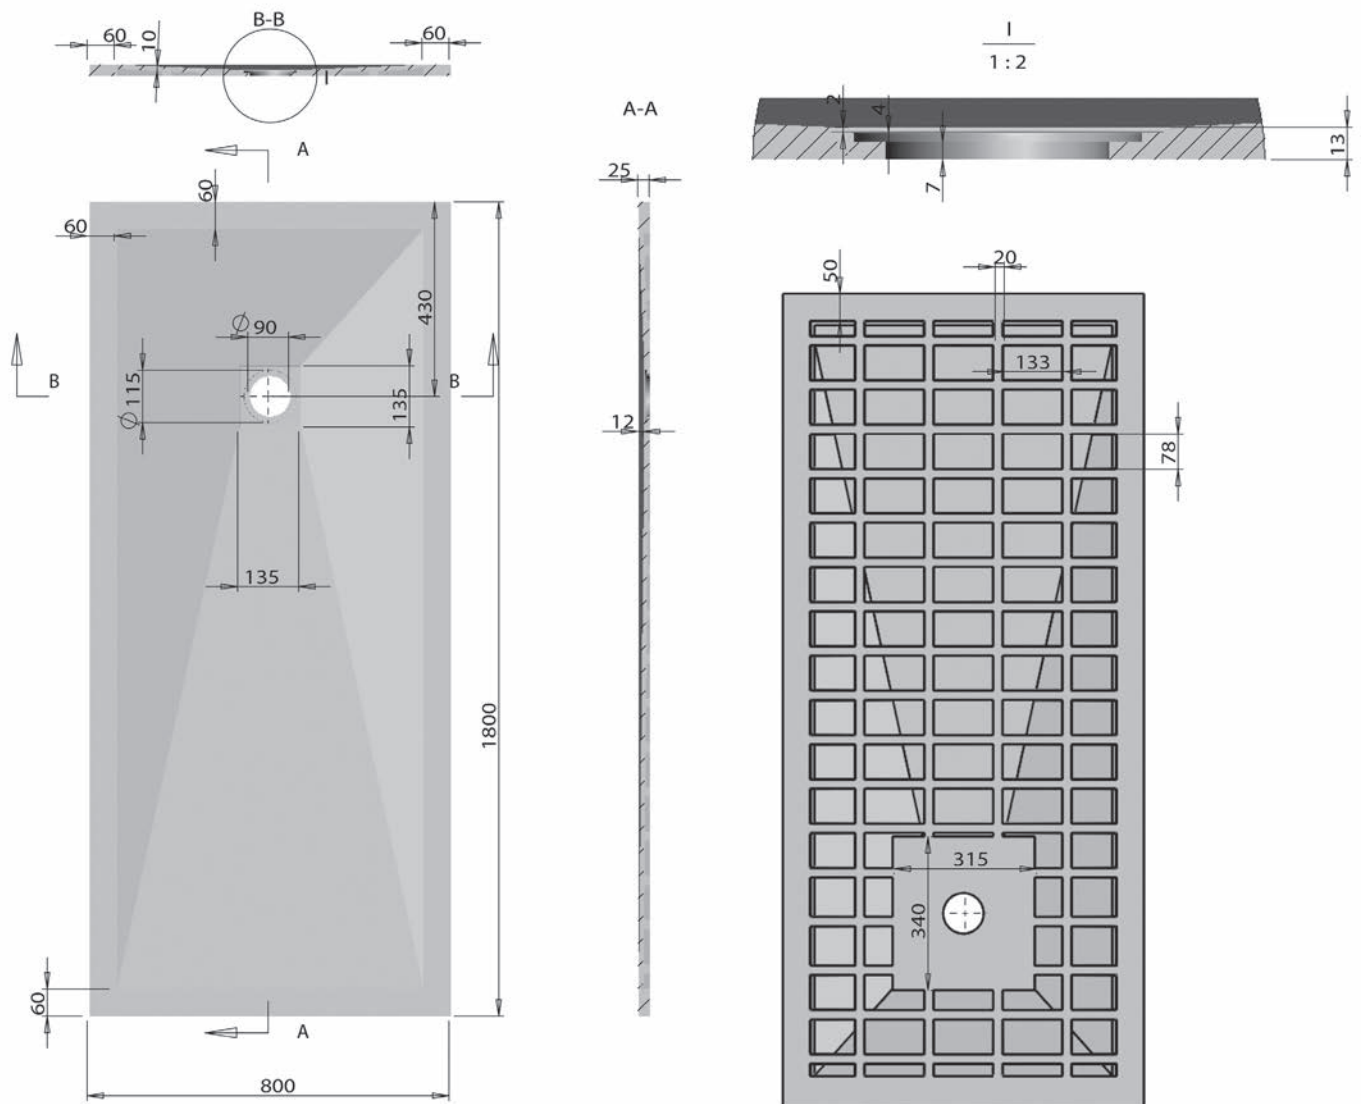

# PIETRA

1800x800x25