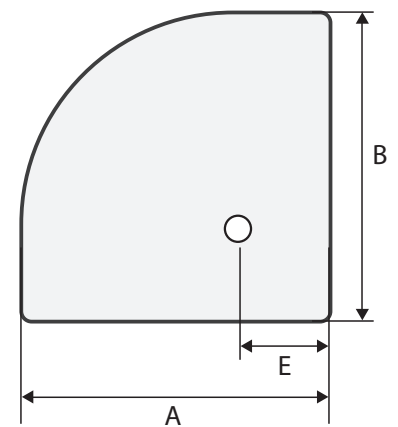

Incassato • Inset • Encastré • Ένθετη

Su terreno • Floor • En surface • Επιδαπέδια