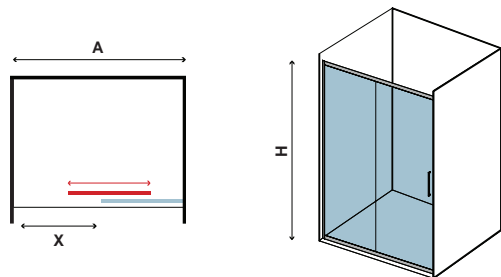

## NEW FLORA 500

CRISTALLO SERIGRAFATO  
SERIGRAFATO GLASS • VERRE SERIGRAPHIÉ • ΣΕΡΙΓΡΑΦΑΤΟ ΚΡΥΣΤΑΛΛΟ

5,5 mm

1800 mm

COD.	MISURA SIZE DIMENSIONS ΔΙΑΣΤΑΣΗ (mm)		ENTRATA DOOR OPENING ENTRÉE ΕΙΣΟΔΟΣ (mm)	REGOLAZIONE ADJUSTABLE AJUSTEMENT ΠΡΟΣΑΡΜΟΓΗ (mm)	PESO WEIGHT POIDS ΒΑΡΟΣ (kg)	PREZZO PRICE PRIX ΤΙΜΗ
	A	H	X	A		
5206836561516	1000	1800	380	1000-1030	28	259,00 €
5206836561523	1100	1800	430	1100-1130	30	269,00 €
5206836561554	1200	1800	480	1200-1230	32	279,00 €
5206836561585	1300	1800	530	1300-1330	34	289,00 €
5206836561615	1400	1800	580	1400-1430	36	379,00 €
5206836567594	1500	1800	630	1500-1530	38	399,00 €
5206836022246	1600	1800	650	1600-1630	40	419,00 €
5206836022239	1700	1800	730	1700-1730	42	439,00 €
5206836552590	<b>Profilo estensione</b> • Extension profile • Profilé d'extension • Προφίλ προέκτασης (+30x1800mm "KSLP")					39,90 €
5206836516783	<b>Profilo muro</b> • Profi wall • Profilé de mur • Προφίλ τοίχου (80x30x2000mm "A10")					59,90 €
5206836040318	<b>Profilo muro</b> • Profi wall • Profilé de mur • Προφίλ τοίχου (40x29x2000mm "N50")					49,90 €
-	<b>Piccole modifiche e taglio di profilo fino a 50 mm</b> • Small modifications-section cutter up to 50 mm Petites modifications et coupe-profilé jusqu'à 50 mm • Μικρές τροποποιήσεις & κόψιμο προφίλ έως 50 mm					69,90 €
-	<b>Applicazione Nano-skin solo sul lato interno</b> • Nano-skin application to the internal side Nano-skin appliqué du côté intérieur • Εφαρμογή Nano-skin μόνο στην εσωτερική πλευρά					119,90 €
5206836012414	<b>Su misura</b> • Special dimensions • Sur mesure • Ειδικών διαστάσεων (H≤1800mm)					499,90 €