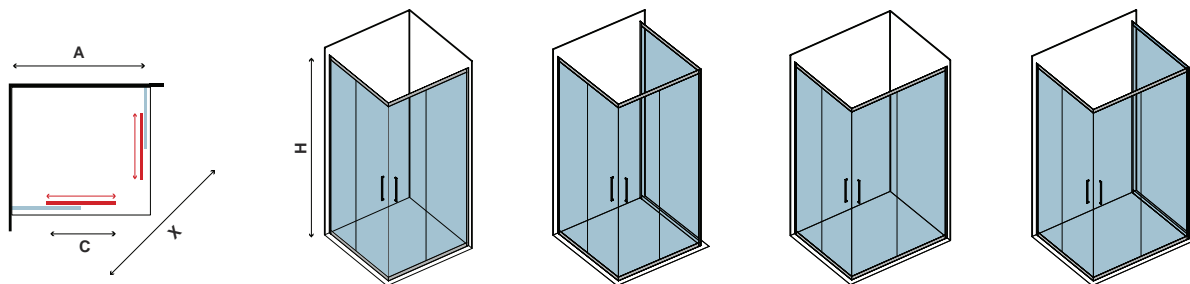

## EFE 100

CRISTALLO TRASPARENTE  
CLEAR GLASS • VERRE TRANSPARENT • ΔΙΑΦΑΝΟ ΚΡΥΣΤΑΛΛΟ

5 mm

1900 mm

COD.	MISURA SIZE DIMENSIONS ΔΙΑΣΤΑΣΗ (mm)		ENTRATA DOOR OPENING ENTRÉE ΕΙΣΟΔΟΣ (mm)	REGOLAZIONE ADJUSTABLE AJUSTEMENT ΠΡΟΣΑΡΜΟΓΗ (mm)	PESO WEIGHT POIDS ΒΑΡΟΣ (kg)	PREZZO PRICE PRIX ΤΙΜΗ
	A	H	C	A		
5206836055275	700	1900	170	690-700	21	299,00 €
5206836055282	800	1900	205	790-800	23	319,00 €
5206836055299	900	1900	235	890-900	24	329,00 €
5206836055305	1000	1900	280	990-1000	26	334,00 €
5206836055312	1100	1900	350	1090-1100	28	339,00 €
5206836055329	1200	1900	400	1190-1200	30	344,00 €
5206836055336	1300	1900	450	1290-1300	32	349,00 €
5206836055343	1400	1900	475	1390-1400	36	369,00 €
-	Piccole modifiche e taglio di profilo fino a 50 mm Small modifications-section cutter up to 50 mm Petites modifications et coupe-profilé jusqu'à 50 mm Μικρές τροποποιήσεις & κόψιμο προφίλ έως 50 mm					69,90 €
-	Applicazione Nano-skin solo sul lato interno Nano-skin application to the internal side Nano-skin appliqué du côté intérieur Εφαρμογή Nano-skin μόνο στην εσωτερική πλευρά					119,90 €
5206836059532	Su misura • Special dimensions • Sur mesure • Ειδικών διαστάσεων (H≤1900mm)					399,00 €