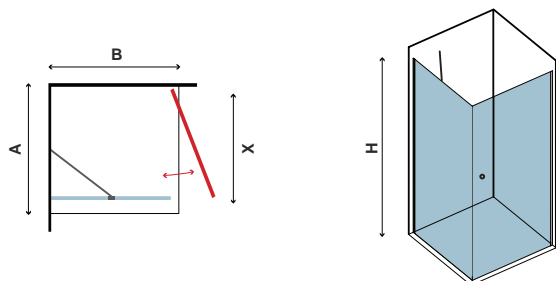

# S 28 & FREE 1

CRISTALLO TRASPARENTE  
CLEAR GLASS • VERRE TRANSPARENT • ΔΙΑΦΑΝΟ ΚΡΥΣΤΑΛΛΟ

6 mm

1900 mm

COD.	MISURA SIZE DIMENSIONS ΔΙΑΣΤΑΣΗ (mm)		ENTRATA DOOR OPENING ENTRÉE ΕΙΣΟΔΟΣ (mm)	REGOLAZIONE ADJUSTABLE AJUSTEMENT ΠΡΟΣΑΡΜΟΓΗ (mm)	PESO WEIGHT POIDS ΒΑΡΟΣ (kg)	PREZZO PRICE PRIX ΤΙΜΗ
	A	H	X	A		
5206836050263	700	1900	600	675-700	25	239,00 €
5206836050270	750	1900	650	725-750	28	249,00 €
5206836050287	800	1900	700	775-800	30	259,00 €
5206836054452	850	1900	750	825-850	31	269,00 €
5206836050294	900	1900	800	875-900	32	279,00 €
5206836516783	<b>Profilo muro</b> • Profi wall • Profilé de mur • Προφίλ τοίχου (80x30x2000mm "A10")					59,00 €
-	<b>Applicazione Nano-skin solo sul lato interno</b> Nano-skin application to the internal side Nano-skin appliqué du côté intérieur Εφαρμογή Nano-skin μόνο στην εσωτερική πλευρά					119,90 €
5206836012360	<b>Su misura</b> • Special dimensions • Sur mesure • Ειδικών διαστάσεων (H≤1900mm)					399,00 €
-	<b>Vetro speciale</b> • Special glazing • Vitrage spécial • Ειδικά κρυστάλλα					499,00 €