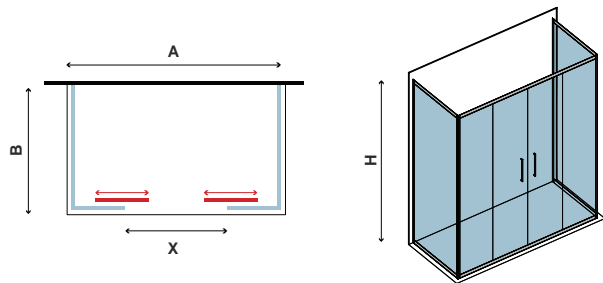

# FLORA 600 & SN-10

CRISTALLO TRASPARENTE  
CLEAR GLASS • VERRE TRANSPARENT • ΔΙΑΦΑΝΟ ΚΡΥΣΤΑΛΛΟ

6 mm

1900 mm

In

COD.	MISURA SIZE DIMENSIONS ΔΙΑΣΤΑΣΗ (mm)		ENTRATA DOOR OPENING ENTRÉE ΕΙΣΟΔΟΣ (mm)	REGOLAZIONE ADJUSTABLE AJUSTEMENT ΠΡΟΣΑΡΜΟΓΗ (mm)	PESO WEIGHT POIDS ΒΑΡΟΣ (kg)	PREZZO PRICE PRIX ΤΙΜΗ
	A	H	X	A		
5206836056166	1500	1900	614	1455-1505	43	489,00 €
5206836056173	1600	1900	664	1555-1605	45	509,00 €
5206836056180	1700	1900	714	1655-1705	47	529,00 €
5206836056197	1800	1900	764	1755-1805	49	539,00 €
5206836056203	1900	1900	814	1855-1905	52	549,00 €
5206836056210	2000	1900	864	1955-2005	54	569,00 €
5206836056227	2100	1900	914	2055-2105	56	579,00 €
5206836056234	2200	1900	964	2155-2205	58	599,00 €
5206836522463	<b>Profilo estensione</b> • Extension profile • Profilé d'extension • Προφίλ προέκτασης (+30x2000mm "YS05")					39,90 €
5206836516783	<b>Profilo muro</b> • Profi wall • Profilé de mur • Προφίλ τοίχου (80x30x2000mm "A10")					59,90 €
5206836040318	<b>Profilo muro</b> • Profi wall • Profilé de mur • Προφίλ τοίχου (40x29x2000mm "N50")					49,90 €
-	<b>Piccole modifiche e taglio di profilo fino a 50 mm</b> Small modifications-section cutter up to 50 mm Petites modifications et coupe-profilé jusqu'à 50 mm Μικρές τροποποιήσεις & κόψιμο προφίλ έως 50 mm					69,90 €
5206836012315	<b>Su misura</b> • Special dimensions • Sur mesure • Ειδικών διαστάσεων (H≤1900mm)					699,00 €
-	<b>Vetro speciale</b> • Special glazing • Vitrage spécial • Ειδικά κρυστάλλα					849,00 €