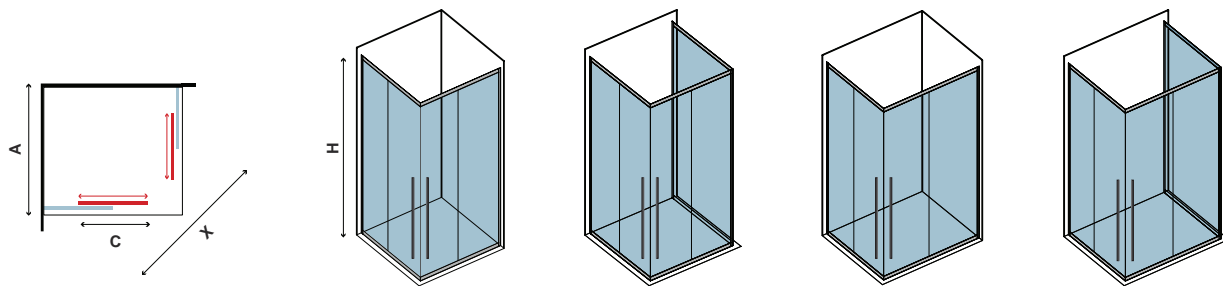

# SANTORINI 100

CRISTALLO TRASPARENTE  
CLEAR GLASS • VERRE TRANSPARENT • ΔΙΑΦΑΝΟ ΚΡΥΣΤΑΛΛΟ

8 mm

2000 mm

In/Out

COD.	MISURA SIZE DIMENSIONS ΔΙΑΣΤΑΣΗ (mm)		ENTRATA DOOR OPENING ENTRÉE ΕΙΣΟΔΟΣ (mm)	REGOLAZIONE ADJUSTABLE AJUSTEMENT ΠΡΟΣΑΡΜΟΓΗ (mm)	PESO WEIGHT POIDS ΒΑΡΟΣ (kg)	PREZZO PRICE PRIX ΤΙΜΗ
	A	H	C	A		
5206836052908	800	2000	220	780-795	38	499,00 €
5206836052915	900	2000	260	880-895	42	529,00 €
5206836052922	1000	2000	280	980-995	46	549,00 €
5206836052939	1200	2000	360	1180-1195	54	599,00 €