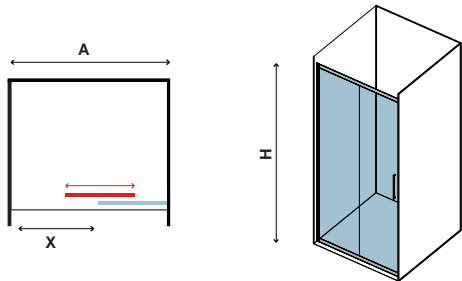

COD.	MISURA SIZE DIMENSIONS ΔΙΑΣΤΑΣΗ (mm)		ENTRATA DOOR OPENING ENTRÉE ΕΙΣΟΔΟΣ (mm)	REGOLAZIONE ADJUSTABLE AJUSTEMENT ΠΡΟΣΑΡΜΟΓΗ (mm)	PESO WEIGHT POIDS ΒΑΡΟΣ (kg)	PREZZO PRICE PRIX ΤΙΜΗ
	A	H	X	A		
5206836052946	1200	2000	470	1170-1190	54	699,00 €
5206836052953	1300	2000	520	1270-1290	58	719,00 €
5206836052960	1400	2000	570	1370-1390	62	739,00 €
5206836052977	1500	2000	620	1470-1590	66	759,00 €

Piccole modifiche e taglio di profilo fino a 50 mm

Small modifications-section cutter up to 50 mm

Petites modifications et coupe-profilé jusqu'à 50 mm

Μικρές τροποποιήσεις & κόψιμο προφίλ έως 50 mm

69,90 €

Ricambi box doccia • Parts shower • Pièces détachées douche • Ανταλλακτικά καμπινών - p. 442
Schede tecniche • Technical drawings • Dessins techniques • Τεχνικά σχέδια - p. 462

Applicazione Nanoskin sia all'interno e all'esterno. Chiusura "soft close" della porta scorrevole. Può essere combinato con laterale fisso NR-10 (pag. 85).

Nanoskin application on the inside & outside part. Soft closing of the sliding door. Combined with NR-10 side fixed glass (pag. 85).

Nano-skin appliqué à l'intérieur et à l'extérieur. Fermeture douce de la porte coulissante. Combinée avec panneau fixe latéral NR-10 (pag. 85).

Εφαρμοσμένο Nano-skin στην εσωτερική & εξωτερική πλευρά. Κλείσιμο "soft close" της συρόμενης πόρτας. Συνδυάζεται με πλαϊνό σταθερό κρύσταλλο NR-10 (σελ. 85).