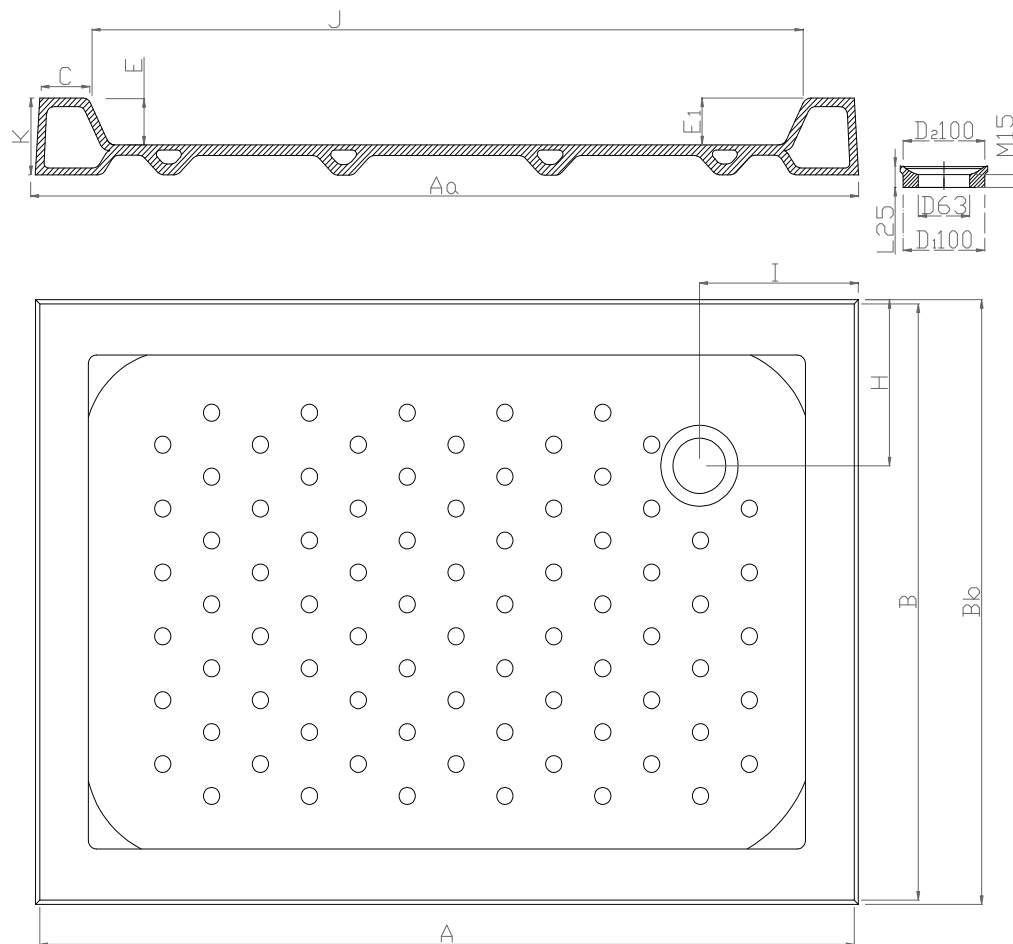

PORCELAIN 8, 9

mm

L700×1000	A	Aa	B	Bb	C	K	E	E₁	N. W (kg)
	1000±30	1005±30	700±20	705±20	60±2	90±3	50±2	60±2	29±4
	H	I	J	D	D₁	D₂	L	M	
	190±5	190±5	880±25	φ 63±3	φ 100±5	φ 100±5	25±2	15±2	

L700×1200	A	Aa	B	Bb	C	K	E	E₁	N. W (kg)
	1200±30	1210±30	700±20	710±20	70±3	110±3	60±2	75±2	44±4
	H	I	J	D	D₁	D₂	L	M	
	190±5	190±5	1070±30	φ 63±3	φ 100±5	φ 100±5	25±2	15±2	

Il lato A è senza vetrificazione / Side A is not glazed / La côté A est sans vitrification / Η πλευρά Α είναι χωρίς υαλοποίηση