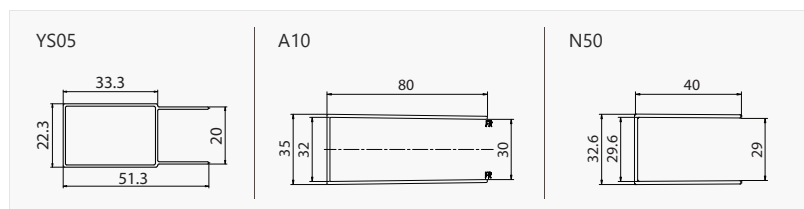

COD.	MISURA SIZE DIMENSIONS ΔΙΑΣΤΑΣΗ (mm)		ENTRATA DOOR OPENING ENTRÉE ΕΙΣΟΔΟΣ (mm)	REGOLAZIONE ADJUSTABLE AJUSTEMENT ΠΡΟΣΑΡΜΟΓΗ (mm)	PESO WEIGHT POIDS ΒΑΡΟΣ (kg)	PREZZO PRICE PRIX ΤΙΜΗ
	A	H	X	A		
5206836301006	660	1800	535	660-710	20	369,00 €
5206836301013	710	1800	535	710-760	21	379,00 €
5206836301020	760	1800	535	760-810	22	389,00 €
5206836301037	810	1800	600	810-860	23	399,00 €
5206836301044	860	1800	600	860-910	24	409,00 €
5206836301051	910	1800	635	910-960	25	419,00 €
5206836522463	Profilo estensione • Extension profile • Profilé d'extension • Προφίλ προέκτασης (+30x2000mm "YS05")					39,90 €
5206836516783	Profilo muro • Profi wall • Profilé de mur • Προφίλ τοίχου (80x30x2000mm "A10")					59,90 €
5206836040318	Profilo muro • Profi wall • Profilé de mur • Προφίλ τοίχου (40x29x2000mm "N50")					49,90 €
-	Applicazione Nano-skin solo sul lato interno • Nano-skin application to the internal side Nano-skin appliqué du côté intérieur • Εφαρμογή Nano-skin μόνο στην εσωτερική πλευρά					119,90 €

Ricambi box doccia • Parts shower • Pièces détachées douche • Ανταλλακτικά καμπινών - p. 427
Schede tecniche • Technical drawings • Dessins techniques • Τεχνικά σχέδια - p. 454

FLORA SN-10, SERIGRAFATO, NANOTECHNOLOGY | LATERALE FISSO • SIDE PANEL • PANNEAU FIXE • ΣΤΑΘΕΡΟ ΚΡΥΣΤΑΛΛΟ