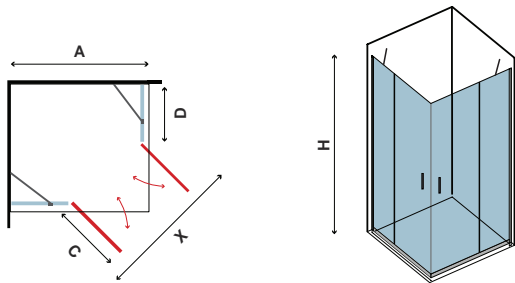

# PANEX 100

CRISTALLO TRASPARENTE  
CLEAR GLASS • VERRE TRANSPARENT • ΔΙΑΦΑΝΟ ΚΡΥΣΤΑΛΛΟ

6 mm

1900 mm

COD.	MISURA SIZE DIMENSIONS ΔΙΑΣΤΑΣΗ (mm)				ENTRATA DOOR OPENING ENTRÉE ΕΙΣΟΔΟΣ (mm)	REGOLAZIONE ADJUSTABLE AJUSTEMENT ΠΡΟΣΑΡΜΟΓΗ (mm)	PESO WEIGHT POIDS ΒΑΡΟΣ (kg)	PREZZO PRICE PRIX ΤΙΜΗ
	A	D	C	H		A		
5206836050218	700	350	300	1900	250	665-690	24	239,00 €
5206836050225	800	350	400	1900	350	765-790	27	249,00 €
5206836050232	900	350	500	1900	450	865-890	30	279,00 €
5206836050249	1000	350	600	1900	550	965-990	33	289,00 €
5206836050256	1200	350	800	1900	750	1165-1190	39	299,00 €
-	<b>Applicazione Nano-skin solo sul lato interno</b> Nano-skin application to the internal side Nano-skin appliqué du côté intérieur Εφαρμογή Nano-skin μόνο στην εσωτερική πλευρά							119,90 €
5206836012377	<b>Su misura • Special dimensions • Sur mesure • Ειδικών διαστάσεων (H≤1900mm)</b>							399,00 €
-	<b>Vetro speciale • Special glazing • Vitrage spécial • Ειδικά κρυστάλλα</b>							499,00 €