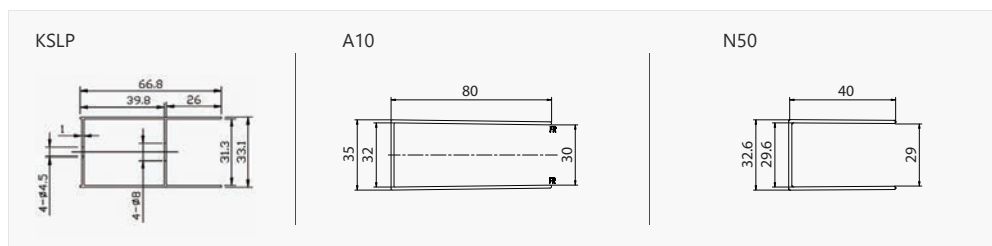

COD.	MISURA SIZE DIMENSIONS ΔΙΑΣΤΑΣΗ (mm)		ENTRATA DOOR OPENING ENTRÉE ΕΙΣΟΔΟΣ (mm)	REGOLAZIONE ADJUSTABLE AJUSTEMENT ΠΡΟΣΑΡΜΟΓΗ (mm)	PESO WEIGHT POIDS ΒΑΡΟΣ (kg)	PREZZO PRICE PRIX ΤΙΜΗ
	A	H	X	A		
5206836561516	1000	1800	380	1000-1030	28	259,00 €
5206836561523	1100	1800	430	1100-1130	30	269,00 €
5206836561554	1200	1800	480	1200-1230	32	279,00 €
5206836561585	1300	1800	530	1300-1330	34	289,00 €
5206836561615	1400	1800	580	1400-1430	36	379,00 €
5206836567594	1500	1800	630	1500-1530	38	399,00 €
5206836022246	1600	1800	650	1600-1630	40	419,00 €
5206836022239	1700	1800	730	1700-1730	42	439,00 €
5206836552590	Profilo estensione • Extension profile • Profilé d'extension • Προφίλ προέκτασης (+30x1800mm "KSLP")					39,90 €
5206836516783	Profilo muro • Profi wall • Profilé de mur • Προφίλ τοίχου (80x30x2000mm "A10")					59,90 €
5206836040318	Profilo muro • Profi wall • Profilé de mur • Προφίλ τοίχου (40x29x2000mm "N50")					49,90 €
-	Piccole modifiche e taglio di profilo fino a 50 mm • Small modifications-section cutter up to 50 mm Petites modifications et coupe-profilé jusqu'à 50 mm • Μικρές τροποποιήσεις & κόψιμο προφίλ έως 50 mm					69,90 €
-	Applicazione Nano-skin solo sul lato interno • Nano-skin application to the internal side Nano-skin appliqué du côté intérieur • Εφαρμογή Nano-skin μόνο στην εσωτερική πλευρά					119,90 €
5206836012414	Su misura • Special dimensions • Sur mesure • Ειδικών διαστάσεων (H≤1800mm)					499,90 €

Ricambi box doccia • Parts shower • Pièces détachées douche • Ανταλλακτικά καμπινών - p. 432
Schede tecniche • Technical drawings • Dessins techniques • Τεχνικά σχέδια - p. 455