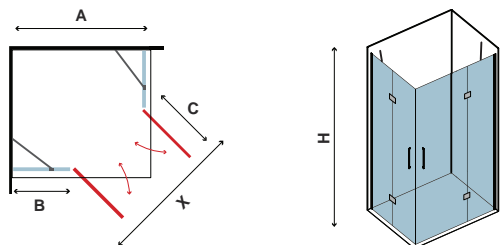

# TINOS 100

CRISTALLO TRASPARENTE  
CLEAR GLASS • VERRE TRANSPARENT • ΔΙΑΦΑΝΟ ΚΡΥΣΤΑΛΛΟ

8 mm

2000 mm

In/Out

COD.	MISURA SIZE DIMENSIONS ΔΙΑΣΤΑΣΗ (mm)			ENTRATA DOOR OPENING ENTRÉE ΕΙΣΟΔΟΣ (mm)	REGOLAZIONE ADJUSTABLE AJUSTEMENT ΠΡΟΣΑΡΜΟΓΗ (mm)	PESO WEIGHT POIDS ΒΑΡΟΣ (kg)	PREZZO PRICE PRIX ΤΙΜΗ	
	A	B	H	C	A			
5206836052656	700	214	2000	400	680-700	34	519,00 €	
5206836052663	800	284	2000	450	780-800	38	529,00 €	
5206836052670	900	314	2000	500	880-900	42	539,00 €	
5206836052687	1000	314	2000	600	980-1000	46	559,00 €	
5206836052694	1200	514	2000	600	1180-1200	54	599,00 €	
5206836052700	1300	614	2000	600	1280-1300	58	649,00 €	
5206836052717	1400	714	2000	600	1380-1400	62	699,00 €	
5206836058634	<b>Profilo estensione</b> • Extension profile • Profilé d'extension • Προφίλ προέκτασης (+20x2000mm)							<b>44,90 €</b>
5206836059518	<b>Su misura</b> • Special dimensions • Sur mesure • Ειδικών διαστάσεων (H≤2000mm)							<b>799,00 €</b>
-	<b>Vetro speciale</b> • Special glazing • Vitrage spécial • Ειδικά κρυστάλλα							<b>999,00 €</b>