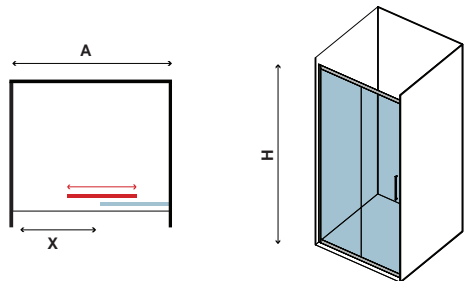

COD.	MISURA SIZE DIMENSIONS ΔΙΑΣΤΑΣΗ (mm)		ENTRATA DOOR OPENING ENTRÉE ΕΙΣΟΔΟΣ (mm)	REGOLAZIONE ADJUSTABLE AJUSTEMENT ΠΡΟΣΑΡΜΟΓΗ (mm)	PESO WEIGHT POIDS ΒΑΡΟΣ (kg)	PREZZO PRICE PRIX ΤΙΜΗ
	A	H	X	A		
5206836052830	1200	2000	470	1170-1190	54	599,00 €
5206836052847	1300	2000	520	1270-1290	58	619,00 €
5206836052854	1400	2000	570	1370-1390	62	639,00 €
5206836052861	1500	2000	620	1470-1490	66	659,00 €

Piccole modifiche e taglio di profilo fino a 50 mm

Small modifications-section cutter up to 50 mm

Petites modifications et coupe-profilé jusqu'à 50 mm

Μικρές τροποποιήσεις & κόψιμο προφίλ έως 50 mm

69,90 €

Ricambi box doccia • Parts shower • Pièces détachées douche • Ανταλλακτικά καμπινών - p. 442
Schede tecniche • Technical drawings • Dessins techniques • Τεχνικά σχέδια - p. 462

Applicazione Nanoskin sia all'interno e all'esterno. Chiusura "soft close" della porta scorrevole. Può essere combinato con laterale fisso NR-10 (pag. 83).

Nanoskin application on the inside & outside part. Soft closing of the sliding door. Combined with NR-10 side fixed glass (pag. 83).

Nano-skin appliqué à l'intérieur et à l'extérieur. Fermeture douce de la porte coulissante. Combinée avec panneau fixe latéral NR-10 (pag. 83).

Εφαρμοσμένο Nano-skin στην εσωτερική & εξωτερική πλευρά. Κλείσιμο "soft close" της συρόμενης πόρτας. Συνδυάζεται με πλαϊνό σταθερό κρύσταλλο NR-10 (σελ. 83).