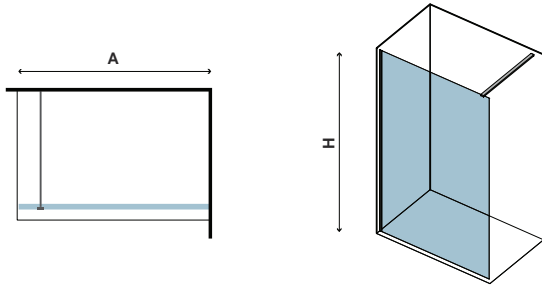

COD.	MISURA SIZE DIMENSIONS ΔΙΑΣΤΑΣΗ (mm)		REGOLAZIONE ADJUSTABLE AJUSTEMENT ΠΡΟΣΑΡΜΟΓΗ (mm)	PESO WEIGHT POIDS ΒΑΡΟΣ (kg)	PREZZO PRICE PRIX ΤΙΜΗ
	A	H	A		
5206836056883	700	2000	680-700	38	319,00 €
5206836056890	800	2000	780-800	42	339,00 €
5206836056906	900	2000	880-900	49	359,00 €
5206836056913	1000	2000	980-1000	55	379,00 €
5206836056920	1100	2000	1080-1100	60	399,00 €
5206836056937	1200	2000	1180-1200	66	429,00 €
5206836056944	1400	2000	1380-1400	72	469,00 €
5206836056951	1500 *	2000	1480-1500	80	529,00 €
5206836056968	1600 *	2000	1580-1600	85	549,00 €
5206836056975	1700 *	2000	1680-1700	90	569,00 €
5206836012407	Su misura • Special dimensions • Sur mesure • Ειδικών διαστάσεων (H≤2000mm)				699,00 €
-	Vetro speciale • Special glazing • Vitrage spécial • Ειδικά κρυστάλλα				899,00 €
-	* Confezione in legno • Wooden packing • Emballage en bois • Ξύλινη συσκευασία (A≥1500mm)				99,00 €

Profilo muro ed accessori in BIANCO Opaco. Applicazione Nanoskin all' interno. Staffa telescopica (700-1200mm). Profilo sintetico per la tenuta del vetro, posizionato a pavimento. Stabilizzatore a pavimento.

Nano-skin single side descaling treatment included. Telescopic bracket (700-1200mm). Floor isolation elastic gasket. Floor glass stabilizer.

Nano-skin appliqué à l'intérieur et à l'extérieur. Grand support télescopique (700-1200mm). Profil d'étanchéité en cristal synthétique posé sur le sol. Stabilisateur de plancher.

Εφαρμοσμένο Nano-skin από την εσωτερική πλευρά. Μεγάλη τηλεσκοπική αντηρίδα (700-1200mm). Συνθετικό προφίλ στεγανοποίησης κρυστάλλου που τοποθετείται στο δάπεδο. Σταθεροποιητής δαπέδου.

I modelli con i prezzi di colore rosso saranno disponibili entro 35 giorni

Red digits are referred to products with 35 days delivery