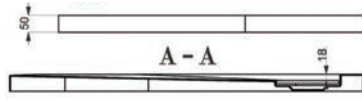

5206836005751	Element 1	80x80x5 cm	259,00 €
5206836005676	Element 2	90x90x5 cm	269,00 €