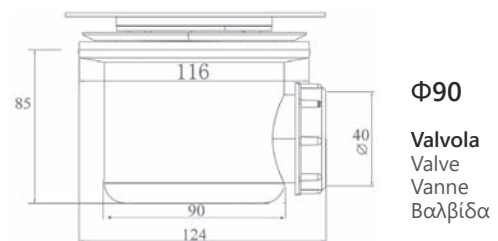

Φ90

Valvola
Valve
Vanne
Βαλβίδα

Leggere le istruzioni dettagliate per l'installazione nella documentazione che accompagna la scatola del prodotto o sul nostro sito.

Installation instructions inside the carton box of the shower.

Lire les instructions d'installation détaillées dans la documentation accompagnant l'emballage du produit ou sur notre site.

Μελετήστε τις αναλυτικές οδηγίες τοποθέτησης εντός της συσκευασίας της ντουζιέρας.

Antibatterico
Antibacterial
Antibactérien
Αντιβακτηριδιακό

Antiscivolo
Antislip
Antidérapant
Αντιολισθητικό