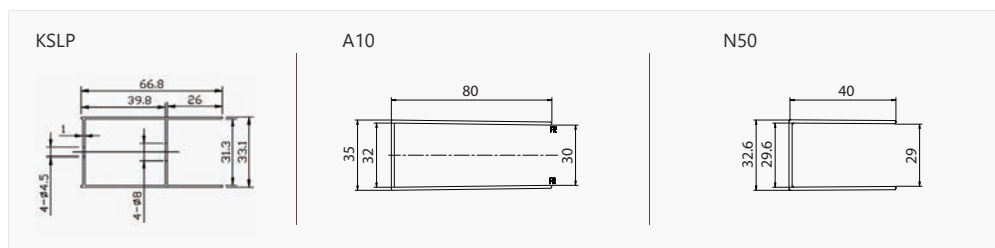

5,5 mm 1700 mm
1800 mm