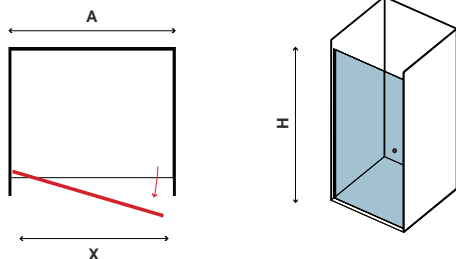

# NERO PIVOT PORTA

CRISTALLO TRASPARENTE

CLEAR GLASS • VERRE TRANSPARENT • ΔΙΑΦΑΝΟ ΚΡΥΣΤΑΛΛΟ

6 mm

2000 mm

COD.	MISURA SIZE DIMENSIONS ΔΙΑΣΤΑΣΗ (mm)		ENTRATA DOOR OPENING ENTRÉE ΕΙΣΟΔΟΣ (mm)	REGOLAZIONE ADJUSTABLE AJUSTEMENT ΠΡΟΣΑΡΜΟΓΗ (mm)	PESO WEIGHT POIDS ΒΑΡΟΣ (kg)	PREZZO PRICE PRIX ΤΙΜΗ
	A	H	X	A		
5206836059044	700	2000	500	660-700	26	379,00 €
5206836059051	750	2000	610	710-750	28	389,00 €
5206836059068	800	2000	660	760-800	30	395,00 €
5206836059075	850	2000	710	810-850	32	399,00 €
5206836059082	900	2000	760	860-900	34	404,00 €
5206836059099	950	2000	810	910-950	36	409,00 €
5206836059105	1000	2000	860	960-1000	40	419,00 €
5206836059549	<b>Profilo estensione</b> • Extension profile • Profilé d'extension • Προφίλ προέκτασης (+20x2000mm)					<b>44,90 €</b>
-	<b>Applicazione Nano-skin solo sul lato interno</b> Nano-skin application to the internal side Nano-skin appliqué du côté intérieur Εφαρμογή Nano-skin μόνο στην εσωτερική πλευρά					<b>119,90 €</b>
-	<b>Su misura</b> • Special dimensions • Sur mesure • Ειδικών διαστάσεων (H≤2000mm)					<b>499,00 €</b>