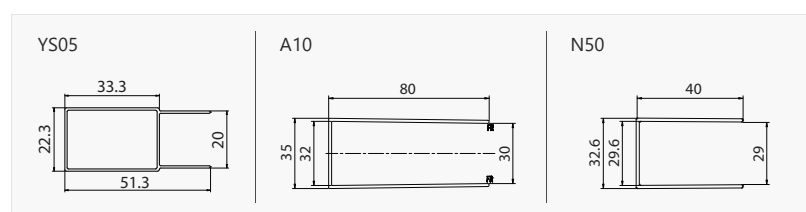

COD.	MISURA SIZE DIMENSIONS ΔΙΑΣΤΑΣΗ (mm)		ENTRATA DOOR OPENING ENTRÉE ΕΙΣΟΔΟΣ (mm)	REGOLAZIONE ADJUSTABLE AJUSTEMENT ΠΡΟΣΑΡΜΟΓΗ (mm)	PESO WEIGHT POIDS ΒΑΡΟΣ (kg)	PREZZO PRICE PRIX ΤΙΜΗ
	A	H	X	A		
5206836002712	660	1900	535	660-710	20	369,00 €
5206836002729	710	1900	535	710-760	21	379,00 €
5206836002576	760	1900	535	760-810	22	389,00 €
5206836002736	810	1900	600	810-860	23	399,00 €
5206836002743	860	1900	600	860-910	24	409,00 €
5206836002583	910	1900	635	910-960	25	419,00 €
5206836522463	Profilo estensione • Extension profile • Profilé d'extension • Προφίλ προέκτασης (+30x2000mm "YS05")					39,90 €
5206836516783	Profilo muro • Profi wall • Profilé de mur • Προφίλ τοίχου (80x30x2000mm "A10")					59,90 €
5206836040318	Profilo muro • Profi wall • Profilé de mur • Προφίλ τοίχου (40x29x2000mm "N50")					49,90 €

Ricambi box doccia • Parts shower • Pièces détachées douche • Ανταλλακτικά καμπινών - p. 427
Schede tecniche • Technical drawings • Dessins techniques • Τεχνικά σχέδια - p. 454

FLORA SN-10, TRASPARENTE, NANOTECHNOLOGY | LATERALE FISSO • SIDE PANEL • PANNEAU FIXE • ΣΤΑΘΕΡΟ ΚΡΥΣΤΑΛΛΟ