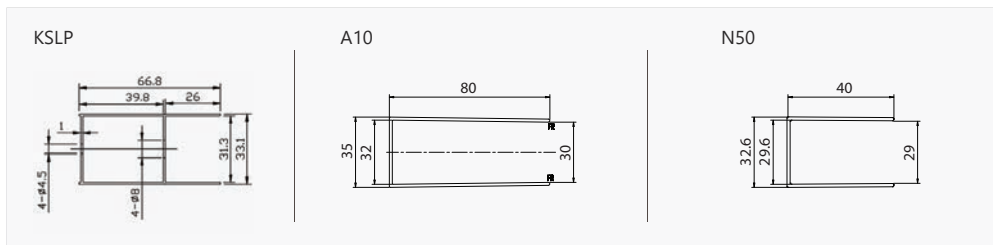

5,5 mm 1700 mm
1800 mm