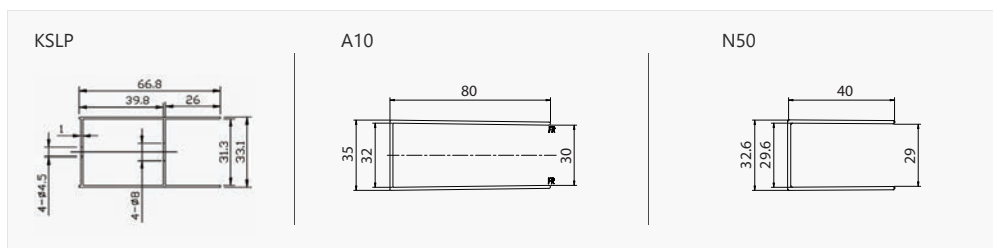

5,5 mm

1700 mm
1800 mm