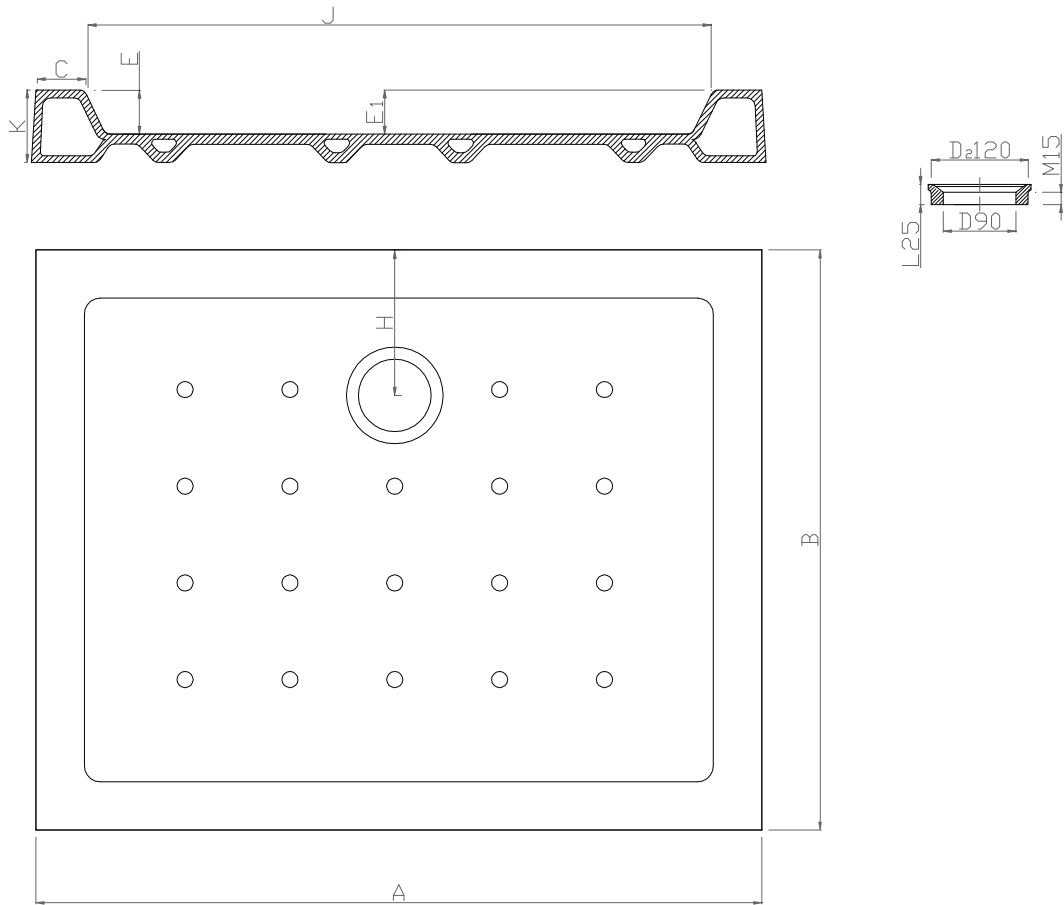

PORCELAIN FLAT 3, 4, 5

	A	B	C	K	E	E₁	N. W (kg)
L720×900×65-90	900±25	720±20	60±2	65±2	30±2	40±2	25.5±2
	H	J	D	D1	D2	L	M
	180±5	780±20	φ 90±5	φ 120±5	φ 120±5	25±2	15±2

	A	B	C	K	E	E₁	F	N. W (kg)
L700×1000×65-90	1000±30	710±20	60±2	65±2	25±2	30±2	840±25	26±2
	H	J	D	D1	D2	L	M	
	180±5	880±25	φ 90±5	φ 120±5	φ 120±3	25±2	15±2	

	A	B	C	K	E	E₁	F	N. W (kg)
L700×1200×65-90	1200±30	700±20	65±2	65±2	30±1	40±1	1040±30	32±2
	H	J	D	D1	D2	L	M	
	180±5	1070±30	φ 90±5	φ 120±5	φ 120±5	25±2	15±2	

Il lato A è senza vetrificazione / Side A is not glazed / La côté A est sans vitrification / Η πλευρά Α είναι χωρίς υαλοποίηση