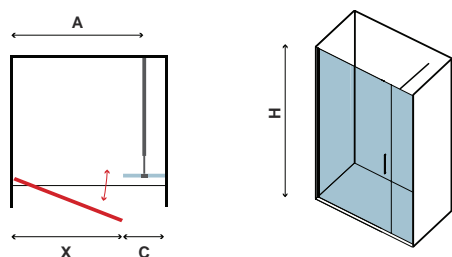

S 5

CRISTALLO TRASPARENTE  
CLEAR GLASS • VERRE TRANSPARENT • ΔΙΑΦΑΝΟ ΚΡΥΣΤΑΛΛΟ

6 mm

1900 mm

COD.	MISURA SIZE DIMENSIONS ΔΙΑΣΤΑΣΗ (mm)			ENTRATA DOOR OPENING ENTRÉE ΕΙΣΟΔΟΣ (mm)	REGOLAZIONE ADJUSTABLE AJUSTEMENT ΠΡΟΣΑΡΜΟΓΗ (mm)	PESO WEIGHT POIDS ΒΑΡΟΣ (kg)	PREZZO PRICE PRIX ΤΙΜΗ
	A	C	H	X	A		
5206836054568	900	200	1900	600	860-910	36	399,00 €
5206836054575	950	200	1900	650	910-960	39	419,00 €
5206836054582	1000	200	1900	700	960-1010	40	429,00 €
5206836054599	1100	200	1900	800	1060-1110	43	449,00 €
5206836054605	1000	300	1900	600	960-1010	39	439,00 €
5206836054612	1050	300	1900	650	1010-1060	42	449,00 €
5206836054629	1100	300	1900	700	1060-1110	44	459,00 €
5206836054636	1200	300	1900	800	1160-1210	46	469,00 €
-	<b>Applicazione Nano-skin solo sul lato interno</b> Nano-skin application to the internal side Nano-skin appliqué du côté intérieur Εφαρμογή Nano-skin μόνο στην εσωτερική πλευρά						119,90 €
5206836012360	<b>Su misura • Special dimensions • Sur mesure • Ειδικών διαστάσεων (H≤1900mm)</b>						<b>599,00 €</b>
-	<b>Vetro speciale • Special glazing • Vitrage spécial • Ειδικά κρυστάλλα</b>						<b>699,00 €</b>