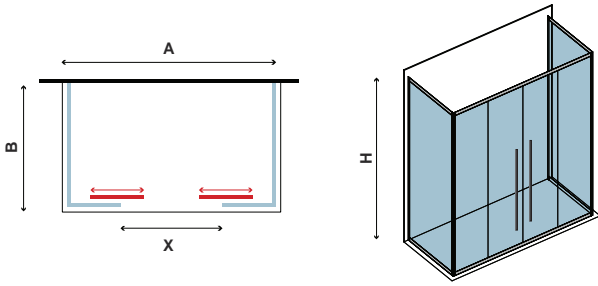

## ELYSIUM 600 & LS-10

CRISTALLO TRASPARENTE  
CLEAR GLASS • VERRE TRANSPARENT • ΔΙΑΦΑΝΟ ΚΡΥΣΤΑΛΛΟ

8 mm

2000 mm

In

COD.	MISURA SIZE DIMENSIONS ΔΙΑΣΤΑΣΗ (mm)		ENTRATA DOOR OPENING ENTRÉE ΕΙΣΟΔΟΣ (mm)	REGOLAZIONE ADJUSTABLE AJUSTEMENT ΠΡΟΣΑΡΜΟΓΗ (mm)	PESO WEIGHT POIDS ΒΑΡΟΣ (kg)	PREZZO PRICE PRIX ΤΙΜΗ
	A	H	X	A		
5206836055008	1500	2000	540	1450-1490	72	849,00 €
5206836055015	1600	2000	590	1550-1590	78	869,00 €
5206836055022	1700	2000	640	1650-1690	82	899,00 €
5206836055039	1800	2000	690	1750-1790	86	929,00 €
5206836055046	1900	2000	740	1850-1890	90	949,00 €
5206836055053	2000	2000	790	1950-1990	94	969,00 €
5206836048574	<b>Profilo estensione</b> • Extension profile • Profilé d'extension • Προφίλ προέκτασης (+25mm "11493")					49,00 €
-	<b>Piccole modifiche e taglio di profilo fino a 50 mm</b> Small modifications-section cutter up to 50 mm Petites modifications et coupe-profilé jusqu'à 50 mm Μικρές τροποποιήσεις & κόψιμο προφίλ έως 50 mm					69,90 €
5206836059501	<b>Su misura</b> • Special dimensions • Sur mesure • Ειδικών διαστάσεων (H≤2000mm)					1199,00 €
-	<b>Vetro speciale</b> • Special glazing • Vitrage spécial • Ειδικά κρυστάλλα					1299,00 €