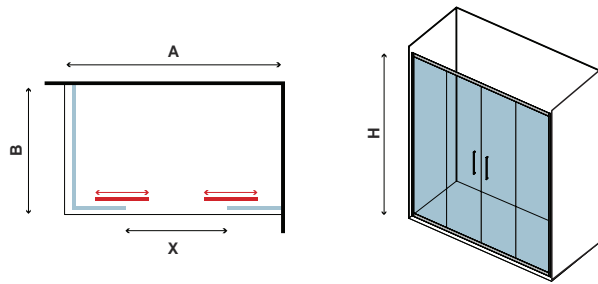

## EFE 600

CRISTALLO TRASPARENTE  
CLEAR GLASS • VERRE TRANSPARENT • ΔΙΑΦΑΝΟ ΚΡΥΣΤΑΛΛΟ

5 mm

1900 mm

COD.	MISURA SIZE DIMENSIONS ΔΙΑΣΤΑΣΗ (mm)		ENTRATA DOOR OPENING ENTRÉE ΕΙΣΟΔΟΣ (mm)	REGOLAZIONE ADJUSTABLE AJUSTEMENT ΠΡΟΣΑΡΜΟΓΗ (mm)	PESO WEIGHT POIDS ΒΑΡΟΣ (kg)	PREZZO PRICE PRIX ΤΙΜΗ
	A	H	X	A		
5206836055909	1600	1900	642	1585-1610	45	599,00 €
5206836055916	1700	1900	690	1685-1710	47	629,00 €
5206836055923	1800	1900	740	1785-1810	49	639,00 €
5206836056586	1900	1900	790	1885-1910	52	649,00 €
5206836055930	2000	1900	840	1985-2010	54	669,00 €
-	<b>Piccole modifiche e taglio di profilo fino a 50 mm</b> Small modifications-section cutter up to 50 mm Petites modifications et coupe-profilé jusqu'à 50 mm Μικρές τροποποιήσεις & κόψιμο προφίλ έως 50 mm					69,90 €
-	<b>Applicazione Nano-skin solo sul lato interno</b> Nano-skin application to the internal side Nano-skin appliqué du côté intérieur Εφαρμογή Nano-skin μόνο στην εσωτερική πλευρά					119,90 €
5206836059532	<b>Su misura • Special dimensions • Sur mesure • Ειδικών διαστάσεων (H≤1900mm)</b>					699,00 €