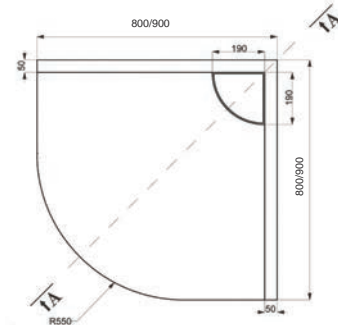

5206836005751	Element 1	80x80x5 cm	259,00 €
5206836005676	Element 2	90x90x5 cm	269,00 €