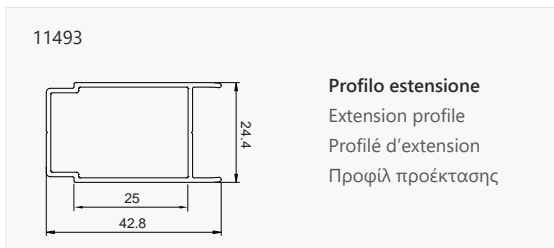

COD.	MISURA SIZE DIMENSIONS ΔΙΑΣΤΑΣΗ (mm)		ENTRATA DOOR OPENING ENTRÉE ΕΙΣΟΔΟΣ (mm)	REGOLAZIONE ADJUSTABLE AJUSTEMENT ΠΡΟΣΑΡΜΟΓΗ (mm)	PESO WEIGHT POIDS ΒΑΡΟΣ (kg)	PREZZO PRICE PRIX ΤΙΜΗ
	A	H	X	A		
5206836055008	1500	2000	540	1450-1490	72	849,00 €
5206836055015	1600	2000	590	1550-1590	78	869,00 €
5206836055022	1700	2000	640	1650-1690	82	899,00 €
5206836055039	1800	2000	690	1750-1790	86	929,00 €
5206836055046	1900	2000	740	1850-1890	90	949,00 €
5206836055053	2000	2000	790	1950-1990	94	969,00 €
5206836048574	Profilo estensione • Extension profile • Profilé d'extension • Προφίλ προέκτασης (+25mm "11493")					49,00 €
-	Piccole modifiche e taglio di profilo fino a 50 mm Small modifications-section cutter up to 50 mm Petites modifications et coupe-profilé jusqu'à 50 mm Μικρές τροποποιήσεις & κόψιμο προφίλ έως 50 mm					69,90 €
5206836059501	Su misura • Special dimensions • Sur mesure • Ειδικών διαστάσεων (H≤2000mm)					1199,00 €
-	Vetro speciale • Special glazing • Vitrage spécial • Ειδικά κρυστάλλα					1299,00 €

Ricambi box doccia • Parts shower • Pièces détachées douche • Ανταλλακτικά καμπινών - p. 415
Schede tecniche • Technical drawings • Dessins techniques • Τεχνικά σχέδια - p. 449

ELYSIUM LS-10, TRASPARENTE | LATERALE FISSO • SIDE PANEL • PANNEAU FIXE • ΣΤΑΘΕΡΟ ΚΡΥΣΤΑΛΛΟ

COD.	MISURA SIZE DIMENSIONS ΔΙΑΣΤΑΣΗ (mm)		REGOLAZIONE ADJUSTABLE AJUSTEMENT ΠΡΟΣΑΡΜΟΓΗ (mm)	PESO WEIGHT POIDS ΒΑΡΟΣ (kg)	PREZZO PRICE PRIX ΤΙΜΗ	
	B	H	B			
5206836046358	700	2000	670-690	30	249,00 €	
5206836046365	800	2000	770-790	34	269,00 €	
5206836046372	900	2000	870-890	38	289,00 €	
5206836507057	Su misura • Special dimensions • Sur mesure • Ειδικών διαστάσεων (H≤2000mm)					399,00 €
-	Vetro speciale • Special glazing • Vitrage spécial • Ειδικά κρυστάλλα					449,00 €