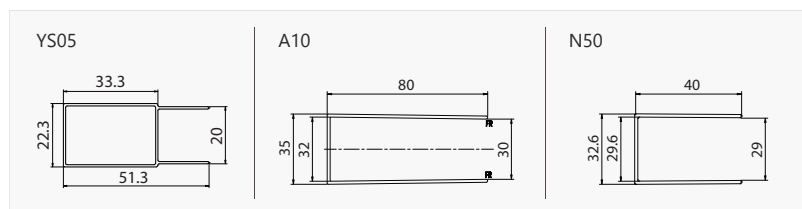

COD.	MISURA SIZE DIMENSIONS ΔΙΑΣΤΑΣΗ (mm)		ENTRATA DOOR OPENING ENTRÉE ΕΙΣΟΔΟΣ (mm)	REGOLAZIONE ADJUSTABLE AJUSTEMENT ΠΡΟΣΑΡΜΟΓΗ (mm)	PESO WEIGHT POIDS ΒΑΡΟΣ (kg)	PREZZO PRICE PRIX ΤΙΜΗ
	A	H	X	A		
5206836512037	900	1900	465	900-1000	23	419,00 €
5206836512044	1000	1900	532	1000-1100	26	429,00 €
5206836511894	1100	1900	598	1100-1200	27	439,00 €
5206836512051	1200	1900	665	1200-1300	29	449,00 €
5206836512068	1300	1900	732	1300-1400	33	459,00 €
5206836512075	1400	1900	798	1400-1500	35	469,00 €
5206836512082	1500	1900	865	1500-1600	37	479,00 €
5206836512099	1600	1900	932	1600-1700	39	489,00 €
5206836522463	Profilo estensione • Extension profile • Profilé d'extension • Προφίλ προέκτασης (+30x2000mm "YS05")					39,90 €
5206836516783	Profilo muro • Profi wall • Profilé de mur • Προφίλ τοίχου (80x30x2000mm "A10")					59,90 €
5206836040318	Profilo muro • Profi wall • Profilé de mur • Προφίλ τοίχου (40x29x2000mm "N50")					49,90 €
-	Piccole modifiche e taglio di profilo fino a 50 mm • Small modifications-section cutter up to 50 mm Petites modifications et coupe-profilé jusqu'à 50 mm • Μικρές τροποποιήσεις & κόψιμο προφίλ έως 50 mm					69,90 €
-	Applicazione Nano-skin solo sul lato interno • Nano-skin application to the internal side Nano-skin appliqué du côté intérieur • Εφαρμογή Nano-skin μόνο στην εσωτερική πλευρά					119,90 €

Ricambi box doccia • Parts shower • Pièces détachées douche • Ανταλλακτικά καμπινών - p. 435
Schede tecniche • Technical drawings • Dessins techniques • Τεχνικά σχέδια - p. 457

Puo' essere combinato con laterale fisso FLORA SN-10 (pag. 163).

Combined with FLORA SN-10 side fixed glass (pag. 163).

Combinée avec panneau fixe latéral FLORA SN-10 (pag. 163).

Συνδυάζεται με πλαϊνό σταθερό κρύσταλλο FLORA SN-10 (σελ. 163).