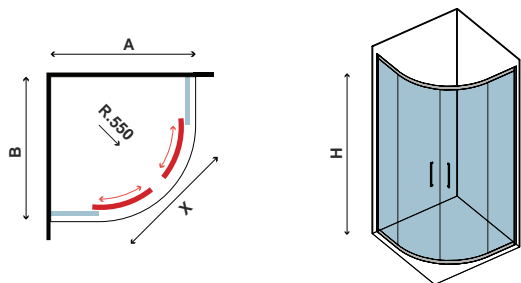

# NEW FLORA 200

CRISTALLO TRASPARENTE  
CLEAR GLASS • VERRE TRANSPARENT • ΔΙΑΦΑΝΟ ΚΡΥΣΤΑΛΛΟ

5,5 mm

1700 mm  
1800 mm

**Il prezzo è riferito a tutto il box.**

**The price refers to the whole box.**

**Les prix concernent toute la cabine.**