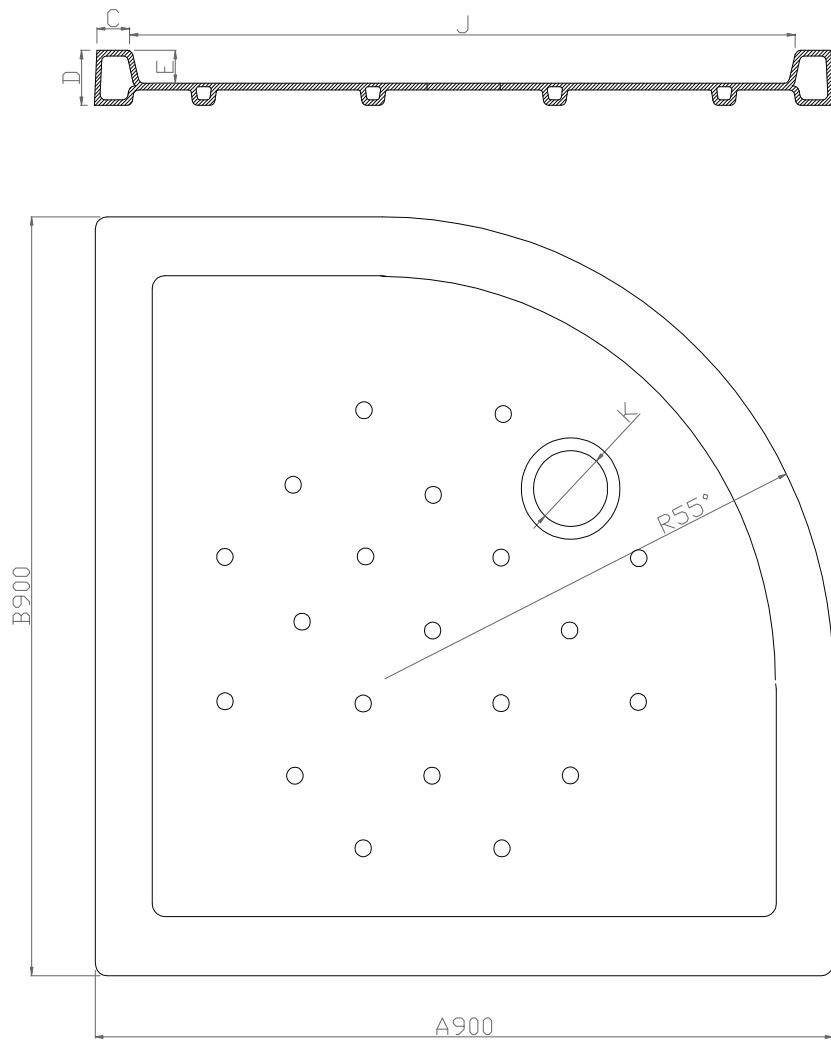

PORCELAIN FLAT 2

mm

	A	B	C	D	E	R	J	K	(kg)
LS900×900×65	900	900	65	65	25	55°	770	φ 63±2	35