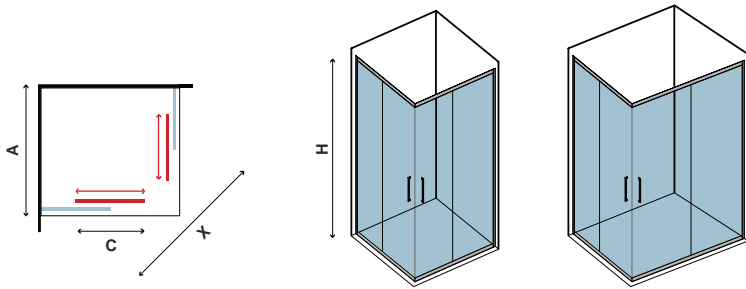

# INOX 100

CRISTALLO TRASPARENTE  
CLEAR GLASS • VERRE TRANSPARENT • ΔΙΑΦΑΝΟ ΚΡΥΣΤΑΛΛΟ

8 mm

1900 mm

INOX 18/10

COD.	MISURA SIZE DIMENSIONS ΔΙΑΣΤΑΣΗ (mm)		ENTRATA DOOR OPENING ENTRÉE ΕΙΣΟΔΟΣ (mm)	REGOLAZIONE ADJUSTABLE AJUSTEMENT ΠΡΟΣΑΡΜΟΓΗ (mm)	PESO WEIGHT POIDS ΒΑΡΟΣ (kg)	PREZZO PRICE PRIX ΤΙΜΗ
	A	H	C	A		
5206836553702	700	1900	175	670-690	31	449,00 €
5206836553719	800	1900	190	770-790	34	489,00 €
5206836553726	900	1900	200	870-890	37	499,00 €
5206836553733	1000	1900	210	970-990	40	529,00 €
5206836553740	1200	1900	260	1170-1190	43	549,00 €