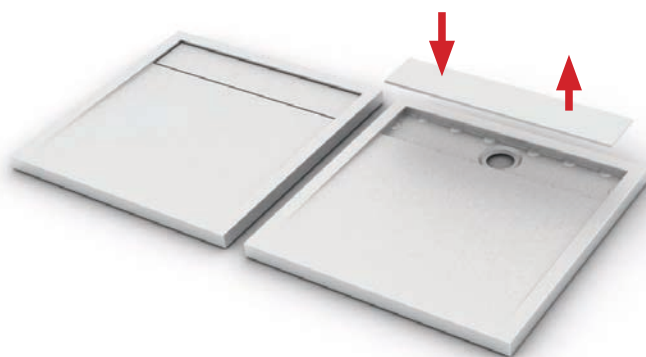

ELEMENT

ACRILICO • ACRYLIC • ACRYLIQUE • ΑΚΡΥΛΙΚΗ

Placca in acciaio INOX incluso nel prezzo
Stainless steel element included
Élément en acier inoxydable inclus dans le prix
Περιλαμβάνεται το στοιχείο από ανοξείδωτο ασάλι