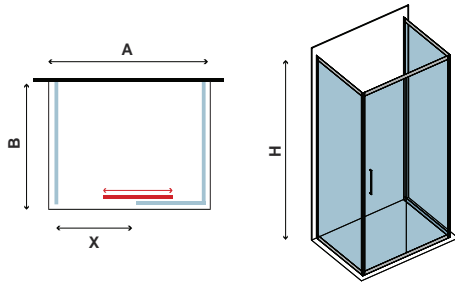

## FLORA 500 & SN-10

CRISTALLO SATINE  
SATINE GLASS • VERRE SATINE • SATINE ΚΡΥΣΤΑΛΛΟ

6 mm

1900 mm

In

COD.	MISURA SIZE DIMENSIONS ΔΙΑΣΤΑΣΗ (mm)		ENTRATA DOOR OPENING ENTRÉE ΕΙΣΟΔΟΣ (mm)	REGOLAZIONE ADJUSTABLE AJUSTEMENT ΠΡΟΣΑΡΜΟΓΗ (mm)	PESO WEIGHT POIDS ΒΑΡΟΣ (kg)	PREZZO PRICE PRIX ΤΙΜΗ
	A	H	X	A		
5206836056098	1000	1900	403	965-1015	36	369,00 €
5206836056111	1100	1900	453	1065-1115	38	379,00 €
5206836056128	1200	1900	503	1165-1215	41	399,00 €
5206836056135	1300	1900	553	1265-1315	43	409,00 €
5206836056142	1400	1900	603	1365-1415	45	429,00 €
5206836056159	1500	1900	653	1465-1515	47	459,00 €
5206836522463	<b>Profilo estensione</b> • Extension profile • Profilé d'extension • Προφίλ προέκτασης (+30x2000mm "YS05")					39,90 €
5206836516783	<b>Profilo muro</b> • Profi wall • Profilé de mur • Προφίλ τοίχου (80x30x2000mm "A10")					59,90 €
5206836040318	<b>Profilo muro</b> • Profi wall • Profilé de mur • Προφίλ τοίχου (40x29x2000mm "N50")					49,90 €
-	<b>Piccole modifiche e taglio di profilo fino a 50 mm</b> Small modifications-section cutter up to 50 mm Petites modifications et coupe-profilé jusqu'à 50 mm Μικρές τροποποιήσεις & κόψιμο προφίλ έως 50 mm					69,90 €
5206836012315	<b>Su misura</b> • Special dimensions • Sur mesure • Ειδικών διαστάσεων (H≤1900mm)					549,00 €
-	<b>Vetro speciale</b> • Special glazing • Vitrage spécial • Ειδικά κρυστάλλα					699,00 €