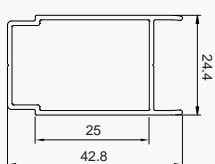

COD.	MISURA SIZE DIMENSIONS ΔΙΑΣΤΑΣΗ (mm)		ENTRATA DOOR OPENING ENTRÉE ΕΙΣΟΔΟΣ (mm)	REGOLAZIONE ADJUSTABLE AJUSTEMENT ΠΡΟΣΑΡΜΟΓΗ (mm)	PESO WEIGHT POIDS ΒΑΡΟΣ (kg)	PREZZO PRICE PRIX ΤΙΜΗ
	A	H	X	A		
5206836054940	1000	2000	370	970-990	45	499,00 €
5206836054957	1100	2000	420	1070-1090	49	529,00 €
5206836054964	1200	2000	470	1170-1190	53	549,00 €
5206836054971	1300	2000	520	1270-1290	57	569,00 €
5206836054988	1400	2000	570	1370-1390	61	589,00 €
5206836054995	1500	2000	620	1470-1490	65	609,00 €
5206836048574	Profilo estensione • Extension profile • Profilé d'extension • Προφίλ προέκτασης (+25mm "11493")					49,00 €
-	Piccole modifiche e taglio di profilo fino a 50 mm Small modifications-section cutter up to 50 mm Petites modifications et coupe-profilé jusqu'à 50 mm Μικρές τροποποιήσεις & κόψιμο προφίλ έως 50 mm					69,90 €
5206836059501	Su misura • Special dimensions • Sur mesure • Ειδικών διαστάσεων (H≤2000mm)					799,00 €
-	Vetro speciale • Special glazing • Vitrage spécial • Ειδικά κρυστάλλα					899,00 €

Ricambi box doccia • Parts shower • Pièces détachées douche • Ανταλλακτικά καμπινών - p. 414
Schede tecniche • Technical drawings • Dessins techniques • Τεχνικά σχέδια - p. 449

ELYSIUM LS-10, TRASPARENTE | LATERALE FISSO • SIDE PANEL • PANNEAU FIXE • ΣΤΑΘΕΡΟ ΚΡΥΣΤΑΛΛΟ

COD.	MISURA SIZE DIMENSIONS ΔΙΑΣΤΑΣΗ (mm)		REGOLAZIONE ADJUSTABLE AJUSTEMENT ΠΡΟΣΑΡΜΟΓΗ (mm)	PESO WEIGHT POIDS ΒΑΡΟΣ (kg)	PREZZO PRICE PRIX ΤΙΜΗ	
	B	H	B			
5206836046358	700	2000	670-690	30	249,00 €	
5206836046365	800	2000	770-790	34	269,00 €	
5206836046372	900	2000	870-890	38	289,00 €	
5206836507057	Su misura • Special dimensions • Sur mesure • Ειδικών διαστάσεων (H≤2000mm)					399,00 €
-	Vetro speciale • Special glazing • Vitrage spécial • Ειδικά κρυστάλλα					449,00 €