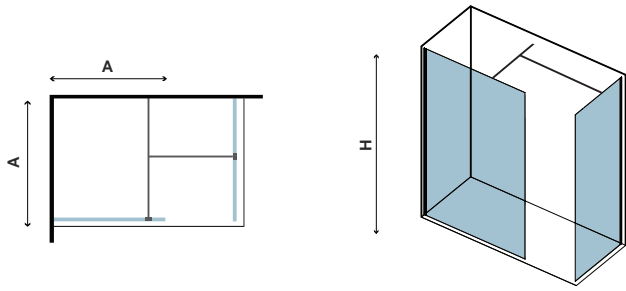

COD.	MISURA SIZE DIMENSIONS ΔΙΑΣΤΑΣΗ (mm)		REGOLAZIONE ADJUSTABLE AJUSTEMENT ΠΡΟΣΑΡΜΟΓΗ (mm)	PESO WEIGHT POIDS ΒΑΡΟΣ (kg)	PREZZO PRICE PRIX ΤΙΜΗ
	A	H	A		
5206836058368	700	2000	680-700	38	299,00 €
5206836058375	800	2000	780-800	42	319,00 €
5206836058382	900	2000	880-900	49	339,00 €
5206836058399	1000	2000	980-1000	55	359,00 €
5206836058405	1100	2000	1080-1100	60	379,00 €
5206836058412	1200	2000	1180-1200	66	399,00 €
5206836058429	1400	2000	1380-1400	72	449,00 €
5206836058436	1500 *	2000	1480-1500	80	499,00 €
5206836058443	1600 *	2000	1580-1600	85	529,00 €
5206836058450	1700 *	2000	1680-1700	90	549,00 €
5206836012407	Su misura • Special dimensions • Sur mesure • Ειδικών διαστάσεων (H≤2000mm)				699,00 €
-	Vetro speciale • Special glazing • Vitrage spécial • Ειδικά κρυστάλλα				899,00 €
-	* Confezione in legno • Wooden packing • Emballage en bois • Ξύλινη συσκευασία (A≥1500mm)				99,00 €

Applicazione Nanoskin all' interno. Staffa telescopica (700-1200mm). Profilo sintetico per la tenuta del vetro, posizionato a pavimento. Stabilizzatore a pavimento.

Nano-skin single side descaling treatment included. Telescopic bracket (700-1200mm). Floor isolation elastic gasket. Floor glass stabilizer.

Nano-skin appliqué à l'intérieur et à l'extérieur. Grand support télescopique (700-1200mm). Profil d'étanchéité en cristal synthétique posé sur le sol. Stabilisateur de plancher.

Εφαρμοσμένο Nano-skin από την εσωτερική πλευρά. Μεγάλη τηλεσκοπική αντηρίδα (700-1200mm). Συνθετικό προφίλ στεγανοποίησης κρυστάλλου που τοποθετείται στο δάπεδο. Σταθεροποιητής δαπέδου.

I box doccia sono confezionati per singolo lato. I prezzi indicati riguardano un solo lato.

Each side part of the cabin is packed separately. The prices are referred only to one side panel.