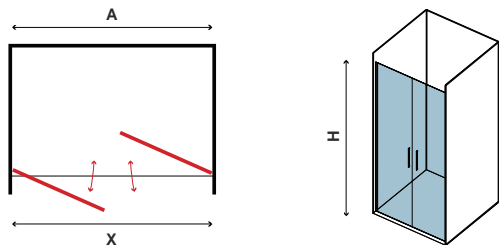

# S 28 SALLON

CRISTALLO TRASPARENTE  
CLEAR GLASS • VERRE TRANSPARENT • ΔΙΑΦΑΝΟ ΚΡΥΣΤΑΛΛΟ

6 mm

1900 mm

COD.	MISURA SIZE DIMENSIONS ΔΙΑΣΤΑΣΗ (mm)		ENTRATA DOOR OPENING ENTRÉE ΕΙΣΟΔΟΣ (mm)	REGOLAZIONE ADJUSTABLE AJUSTEMENT ΠΡΟΣΑΡΜΟΓΗ (mm)	PESO WEIGHT POIDS ΒΑΡΟΣ (kg)	PREZZO PRICE PRIX ΤΙΜΗ
	A	H	X	A		
5206836050362	700	1900	585	650-700	22	399,00 €
5206836050379	750	1900	635	700-750	23	409,00 €
5206836050386	800	1900	685	750-800	24	419,00 €
5206836050393	850	1900	735	800-850	25	429,00 €
5206836050409	900	1900	785	850-900	26	434,00 €
5206836050416	950	1900	835	900-950	27	439,00 €
5206836050423	1000	1900	885	950-1000	28	444,00 €
5206836054810	1050	1900	935	1000-1050	29	449,00 €
5206836054735	1100	1900	985	1050-1100	30	454,00 €
5206836054742	1150	1900	1035	1100-1150	31	459,00 €
5206836054759	1200	1900	1085	1150-1200	32	459,00 €
5206836054766	1400	1900	1285	1350-1400	39	499,00 €
5206836054773	1450	1900	1335	1400-1450	40	509,00 €
5206836054780	1500	1900	1385	1450-1500	42	519,00 €
5206836054797	1550	1900	1435	1500-1550	44	529,00 €
5206836054803	1600	1900	1485	1550-1600	46	539,00 €
-	<b>Applicazione Nano-skin solo sul lato interno</b> Nano-skin application to the internal side Nano-skin appliqué du côté intérieur Εφαρμογή Nano-skin μόνο στην εσωτερική πλευρά					119,90 €
5206836012360	<b>Su misura • Special dimensions • Sur mesure • Ειδικών διαστάσεων (H≤1900mm)</b>					699,00 €
-	<b>Vetro speciale • Special glazing • Vitrage spécial • Ειδικά κρυστάλλα</b>					899,00 €