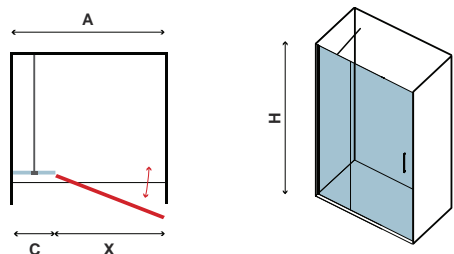

# PANEX 400

CRISTALLO TRASPARENTE  
CLEAR GLASS • VERRE TRANSPARENT • ΔΙΑΦΑΝΟ ΚΡΥΣΤΑΛΛΟ

6 mm

1900 mm

COD.	MISURA SIZE DIMENSIONS ΔΙΑΣΤΑΣΗ (mm)			ENTRATA DOOR OPENING ENTRÉE ΕΙΣΟΔΟΣ (mm)	REGOLAZIONE ADJUSTABLE AJUSTEMENT ΠΡΟΣΑΡΜΟΓΗ (mm)	PESO WEIGHT POIDS ΒΑΡΟΣ (kg)	PREZZO PRICE PRIX ΤΙΜΗ
	A	C	H	X	A		
5206836059334	750	350	1900	350	700-750	25	319,00 €
5206836059341	850	350	1900	450	800-850	27	339,00 €
5206836059358	950	350	1900	550	900-950	30	359,00 €
5206836059365	1050	350	1900	650	1000-1050	31	379,00 €
5206836059372	1250	350	1900	750	1200-1250	35	399,00 €
-	<b>Applicazione Nano-skin solo sul lato interno</b> Nano-skin application to the internal side Nano-skin appliqué du côté intérieur Εφαρμογή Nano-skin μόνο στην εσωτερική πλευρά						119,90 €
5206836012377	<b>Su misura • Special dimensions • Sur mesure • Ειδικών διαστάσεων (H≤1900mm)</b>						499,00 €
-	<b>Vetro speciale • Special glazing • Vitrage spécial • Ειδικά κρυστάλλα</b>						599,00 €