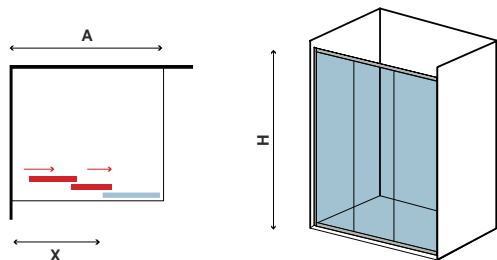

## PENTA 300

CRISTALLO SERIGRAFATO  
SERIGRAFATO GLASS • VERRE SÉRIGRAPHIÉ • ΣΕΡΙΓΡΑΦΑΤΟ ΚΡΥΣΤΑΛΛΟ

4 mm

1800 mm

COD.	MISURA SIZE DIMENSIONS ΔΙΑΣΤΑΣΗ (mm)		ENTRATA DOOR OPENING ENTRÉE ΕΙΣΟΔΟΣ (mm)	REGOLAZIONE ADJUSTABLE AJUSTEMENT ΠΡΟΣΑΡΜΟΓΗ (mm)	PESO WEIGHT POIDS ΒΑΡΟΣ (kg)	PREZZO PRICE PRIX ΤΙΜΗ
	A	H	X	A		
5206836513980	900	1800	465	900-1000	23	399,00 €
5206836511917	1000	1800	532	1000-1100	26	409,00 €
5206836511900	1100	1800	598	1100-1200	27	419,00 €
5206836512242	1200	1800	665	1200-1300	29	429,00 €
5206836511924	1300	1800	732	1300-1400	33	439,00 €
5206836514482	1400	1800	798	1400-1500	35	449,00 €
5206836511931	1500	1800	865	1500-1600	37	459,00 €
5206836300917	1600	1800	932	1600-1700	39	469,00 €
5206836522463	<b>Profilo estensione</b> • Extension profile • Profilé d'extension • Προφίλ προέκτασης (+30x2000mm "YS05")					39,90 €
5206836516783	<b>Profilo muro</b> • Profi wall • Profilé de mur • Προφίλ τοίχου (80x30x2000mm "A10")					59,90 €
5206836040318	<b>Profilo muro</b> • Profi wall • Profilé de mur • Προφίλ τοίχου (40x29x2000mm "N50")					49,90 €
-	<b>Piccole modifiche e taglio di profilo fino a 50 mm</b> • Small modifications-section cutter up to 50 mm Petites modifications et coupe-profilé jusqu'à 50 mm • Μικρές τροποποιήσεις & κόψιμο προφίλ έως 50 mm					69,90 €
-	<b>Applicazione Nano-skin solo sul lato interno</b> • Nano-skin application to the internal side Nano-skin appliqué du côté intérieur • Εφαρμογή Nano-skin μόνο στην εσωτερική πλευρά					119,90 €