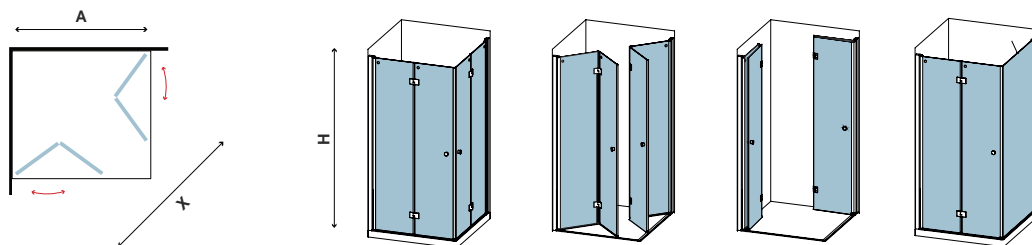

# S 7

CRISTALLO TRASPARENTE

CLEAR GLASS • VERRE TRANSPARENT • ΔΙΑΦΑΝΟ ΚΡΥΣΤΑΛΛΟ

S7

CRISTALLO TRASPARENTE  
CLEAR GLASS • VERRE TRANSPARENT • ΔΙΑΦΑΝΟ ΚΡΥΣΤΑΛΛΟ

COD.	MISURA SIZE DIMENSIONS ΔΙΑΣΤΑΣΗ (mm)		ENTRATA DOOR OPENING ENTRÉE ΕΙΣΟΔΟΣ (mm)	REGOLAZIONE ADJUSTABLE AJUSTEMENT ΠΡΟΣΑΡΜΟΓΗ (mm)	PESO WEIGHT POIDS ΒΑΡΟΣ (kg)	PREZZO PRICE PRIX ΤΙΜΗ
	A	H	X	A		
5206836054643	600	1900	550	560-580	18	389,00 €
5206836054650	700	1900	650	660-680	20	399,00 €
5206836054667	800	1900	750	760-780	22	419,00 €
5206836054674	900	1900	850	860-880	24	429,00 €