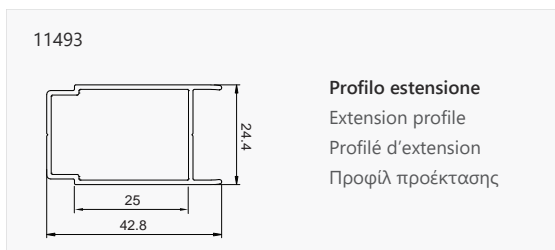

COD.	MISURA SIZE DIMENSIONS ΔΙΑΣΤΑΣΗ (mm)		ENTRATA DOOR OPENING ENTRÉE ΕΙΣΟΔΟΣ (mm)	REGOLAZIONE ADJUSTABLE AJUSTEMENT ΠΡΟΣΑΡΜΟΓΗ (mm)	PESO WEIGHT POIDS ΒΑΡΟΣ (kg)	PREZZO PRICE PRIX ΤΙΜΗ
	A	H	X	A		
5206836055008	1500	2000	540	1450-1490	72	849,00 €
5206836055015	1600	2000	590	1550-1590	78	869,00 €
5206836055022	1700	2000	640	1650-1690	82	899,00 €
5206836055039	1800	2000	690	1750-1790	86	929,00 €
5206836055046	1900	2000	740	1850-1890	90	949,00 €
5206836055053	2000	2000	790	1950-1990	94	969,00 €
5206836048574	Profilo estensione • Extension profile • Profilé d'extension • Προφίλ προέκτασης (+25mm "11493")					49,00 €
-	Piccole modifiche e taglio di profilo fino a 50 mm Small modifications-section cutter up to 50 mm Petites modifications et coupe-profilé jusqu'à 50 mm Μικρές τροποποιήσεις & κόψιμο προφίλ έως 50 mm					69,90 €
5206836059501	Su misura • Special dimensions • Sur mesure • Ειδικών διαστάσεων (H≤2000mm)					1199,00 €
-	Vetro speciale • Special glazing • Vitrage spécial • Ειδικά κρυστάλλα					1299,00 €

Ricambi box doccia • Parts shower • Pièces détachées douche • Ανταλλακτικά καμπινών - p. 415
Schede tecniche • Technical drawings • Dessins techniques • Τεχνικά σχέδια - p. 449

ELYSIUM LS-10, TRASPARENTE | LATERALE FISSO • SIDE PANEL • PANNEAU FIXE • ΣΤΑΘΕΡΟ ΚΡΥΣΤΑΛΛΟ

COD.	MISURA SIZE DIMENSIONS ΔΙΑΣΤΑΣΗ (mm)		REGOLAZIONE ADJUSTABLE AJUSTEMENT ΠΡΟΣΑΡΜΟΓΗ (mm)	PESO WEIGHT POIDS ΒΑΡΟΣ (kg)	PREZZO PRICE PRIX ΤΙΜΗ	
	B	H	B			
5206836046358	700	2000	670-690	30	249,00 €	
5206836046365	800	2000	770-790	34	269,00 €	
5206836046372	900	2000	870-890	38	289,00 €	
5206836507057	Su misura • Special dimensions • Sur mesure • Ειδικών διαστάσεων (H≤2000mm)					399,00 €
-	Vetro speciale • Special glazing • Vitrage spécial • Ειδικά κρυστάλλα					449,00 €