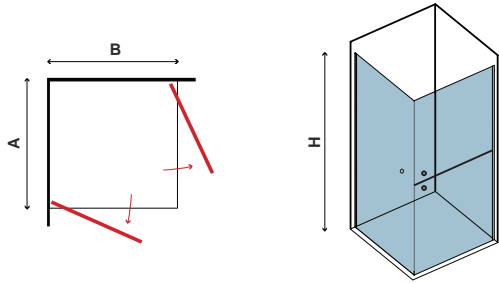

Il prezzo è riferito a tutto il box.
The price refers to the whole box.
Les prix concernent toute la cabine.
Οι τιμές αφορούν ολόκληρη την καμπίνα.

COD.	MISURA SIZE DIMENSIONS ΔΙΑΣΤΑΣΗ (mm)			REGOLAZIONE ADJUSTABLE AJUSTEMENT ΠΡΟΣΑΡΜΟΓΗ (mm)		PESO WEIGHT POIDS ΒΑΡΟΣ (kg)	PREZZO PRICE PRIX ΤΙΜΗ
	A	B	H	A	B		
5206836556888	900	900	1850	860-880	860-880	54	599,00 €
-	Applicazione Nano-skin solo sul lato interno Nano-skin application to the internal side Nano-skin appliqué du côté intérieur Εφαρμογή Nano-skin μόνο στην εσωτερική πλευρά						119,90 €
5206836012360	Su misura • Special dimensions • Sur mesure • Ειδικών διαστάσεων (H≤1850mm)					799,00 €	
-	Vetro speciale • Special glazing • Vitrage spécial • Ειδικά κρυστάλλα					1199,00 €	

Ricambi box doccia • Parts shower • Pièces détachées douche • Ανταλλακτικά καμπινών - p. 438

Questo box doccia speciale, con ampia apertura, permette una facile entrata anche per l'utilizzo di sedie a rotelle per disabili. Due ante pivotanti indipendenti, evitano di spruzzare l'acqua all'esterno del box doccia. Il box non può essere combinato con laterale fisso.

This special shower enclosure with wide pivot open allows wheelchair's easy enter. Two section of doors up and down, prevent water splashing on the carers standing outside. The cabin cannot be combined with steady panel.

Cette paroi de douche particulière à portes pivotantes en deux parties facilite l'entrée en fauteuil roulant. Deux sections coulissantes verticalement, aident à éviter la pulvérisation d'eau en dehors de la douche. La paroi ne peut pas être combinée avec le panneau fixe.