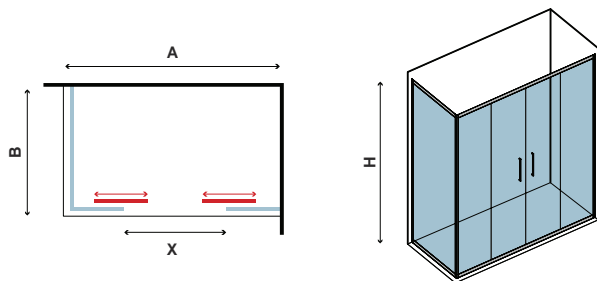

# FLORA 600 & SN-10

CRISTALLO TRASPARENTE

CLEAR GLASS • VERRE TRANSPARENT • ΔΙΑΦΑΝΟ ΚΡΥΣΤΑΛΛΟ

6 mm

1900 mm

In

COD.	MISURA SIZE DIMENSIONS ΔΙΑΣΤΑΣΗ (mm)		ENTRATA DOOR OPENING ENTRÉE ΕΙΣΟΔΟΣ (mm)	REGOLAZIONE ADJUSTABLE AJUSTEMENT ΠΡΟΣΑΡΜΟΓΗ (mm)	PESO WEIGHT POIDS ΒΑΡΟΣ (kg)	PREZZO PRICE PRIX ΤΙΜΗ
	A	H	X	A		
5206836056166	1500	1900	614	1455-1505	43	489,00 €
5206836056173	1600	1900	664	1555-1605	45	509,00 €
5206836056180	1700	1900	714	1655-1705	47	529,00 €
5206836056197	1800	1900	764	1755-1805	49	539,00 €
5206836056203	1900	1900	814	1855-1905	52	549,00 €
5206836056210	2000	1900	864	1955-2005	54	569,00 €
5206836056227	2100	1900	914	2055-2105	56	579,00 €
5206836056234	2200	1900	964	2155-2205	58	599,00 €
5206836522463	<b>Profilo estensione</b> • Extension profile • Profilé d'extension • Προφίλ προέκτασης (+30x2000mm "YS05")					<b>39,90 €</b>
5206836516783	<b>Profilo muro</b> • Profi wall • Profilé de mur • Προφίλ τοίχου (80x30x2000mm "A10")					<b>59,90 €</b>
5206836040318	<b>Profilo muro</b> • Profi wall • Profilé de mur • Προφίλ τοίχου (40x29x2000mm "N50")					<b>49,90 €</b>
-	<b>Piccole modifiche e taglio di profilo fino a 50 mm</b> Small modifications-section cutter up to 50 mm Petites modifications et coupe-profilé jusqu'à 50 mm Μικρές τροποποιήσεις & κόψιμο προφίλ έως 50 mm					<b>69,90 €</b>
5206836012315	<b>Su misura</b> • Special dimensions • Sur mesure • Ειδικών διαστάσεων (H≤1900mm)					<b>699,00 €</b>
-	<b>Vetro speciale</b> • Special glazing • Vitrage spécial • Ειδικά κρυστάλλα					<b>849,00 €</b>