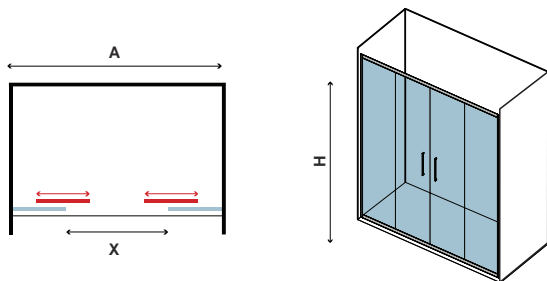

## FLORA 600

CRISTALLO SATINE  
SATINE GLASS • VERRE SATINE • SATINE ΚΡΥΣΤΑΛΛΟ

6 mm

1900 mm

In

COD.	MISURA SIZE DIMENSIONS ΔΙΑΣΤΑΣΗ (mm)		ENTRATA DOOR OPENING ENTRÉE ΕΙΣΟΔΟΣ (mm)	REGOLAZIONE ADJUSTABLE AJUSTEMENT ΠΡΟΣΑΡΜΟΓΗ (mm)	PESO WEIGHT POIDS ΒΑΡΟΣ (kg)	PREZZO PRICE PRIX ΤΙΜΗ
	A	H	X	A		
5206836056241	1500	1900	614	1455-1505	43	539,00 €
5206836056258	1600	1900	664	1555-1605	45	559,00 €
5206836056265	1700	1900	714	1655-1705	47	579,00 €
5206836056272	1800	1900	764	1755-1805	49	589,00 €
5206836056289	1900	1900	814	1855-1905	52	609,00 €
5206836056296	2000	1900	864	1955-2005	54	639,00 €
5206836056302	2100	1900	914	2055-2105	56	649,00 €
5206836056319	2200	1900	964	2155-2205	58	679,00 €
5206836522463	<b>Profilo estensione</b> • Extension profile • Profilé d'extension • Προφίλ προέκτασης (+30x2000mm "YS05")					39,90 €
5206836516783	<b>Profilo muro</b> • Profi wall • Profilé de mur • Προφίλ τοίχου (80x30x2000mm "A10")					59,90 €
5206836040318	<b>Profilo muro</b> • Profi wall • Profilé de mur • Προφίλ τοίχου (40x29x2000mm "N50")					49,90 €
-	<b>Piccole modifiche e taglio di profilo fino a 50 mm</b> Small modifications-section cutter up to 50 mm Petites modifications et coupe-profilé jusqu'à 50 mm Μικρές τροποποιήσεις & κόψιμο προφίλ έως 50 mm					69,90 €
5206836012315	<b>Su misura</b> • Special dimensions • Sur mesure • Ειδικών διαστάσεων (H≤1900mm)					799,00 €
-	<b>Vetro speciale</b> • Special glazing • Vitrage spécial • Ειδικά κρυστάλλα					849,00 €