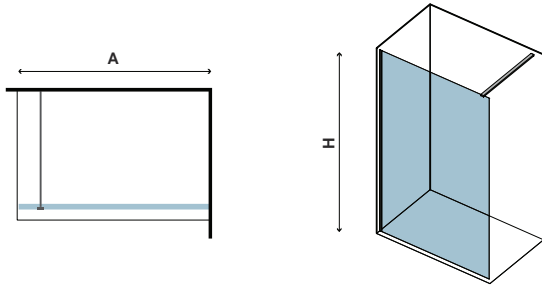

COD.	MISURA SIZE DIMENSIONS ΔΙΑΣΤΑΣΗ (mm)		REGOLAZIONE ADJUSTABLE AJUSTEMENT ΠΡΟΣΑΡΜΟΓΗ (mm)	PESO WEIGHT POIDS ΒΑΡΟΣ (kg)	PREZZO PRICE PRIX ΤΙΜΗ
	A	H	A		
5206836056593	700	2000	680-700	38	319,00 €
5206836056609	800	2000	780-800	42	339,00 €
5206836056616	900	2000	880-900	49	359,00 €
5206836056630	1000	2000	980-1000	55	379,00 €
5206836056647	1100	2000	1080-1100	60	399,00 €
5206836056654	1200	2000	1180-1200	66	429,00 €
5206836056678	1400	2000	1380-1400	72	469,00 €
5206836056685	1500 *	2000	1480-1500	80	529,00 €
5206836056692	1600 *	2000	1580-1600	85	549,00 €
5206836056708	1700 *	2000	1680-1700	90	569,00 €
5206836012407	Su misura • Special dimensions • Sur mesure • Ειδικών διαστάσεων (H≤2000mm)				699,00 €
-	Vetro speciale • Special glazing • Vitrage spécial • Ειδικά κρυστάλλα				899,00 €
	* Confezione in legno • Wooden packing • Emballage en bois • Ξύλινη συσκευασία (A≥1500mm)				99,00 €

Profilo muro ed accessori in NERO Opaco. Applicazione Nanoskin all' interno. Staffa telescopica (700-1200mm). Profilo sintetico per la tenuta del vetro, posizionato a pavimento. Stabilizzatore a pavimento.

MAT Black. Nano-skin single side descaling treatment included. Telescopic bracket (700-1200mm). Floor isolation elastic gasket. Floor glass stabilizer.

Nano-skin appliqué à l'intérieur et à l'extérieur. Grand support télescopique (700-1200mm). Profil d'étanchéité en cristal synthétique posé sur le sol. Stabilisateur de plancher.

Προφίλ τοίχου & αξεσουάρ σε Μαυρο Ματ. Εφαρμοσμένο Nano-skin από την εσωτερική πλευρά. Μεγάλη τηλεσκοπική αντηρίδα (700-1200mm). Συνθετικό προφίλ στεγανοποίησης κρυστάλλου που τοποθετείται στο δάπεδο. Σταθεροποιητής δαπέδου.

I modelli con i prezzi di colore rosso saranno disponibili entro 35 giorni