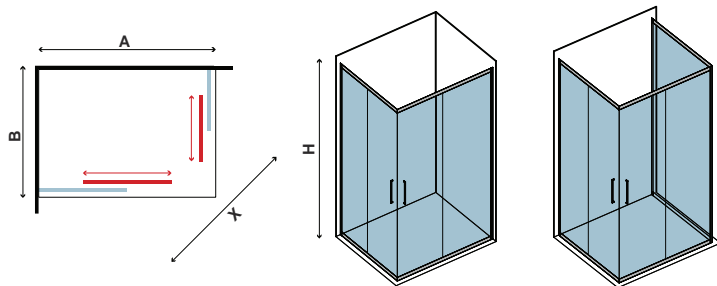

## NEW FLORA 100

CRISTALLO FABRIC  
FABRIC GLASS • VERRE FABRIC • FABRIC ΚΡΥΣΤΑΛΛΟ

5,5 mm

1700 mm  
1800 mm

 **Puo' essere combinato con laterale fisso NEW SN-10 (pag. 179)**  
 Combined with NEW SN-10 side fixed glass (pag. 179)  
 Combinée avec panneau fixe latéral NEW SN-10 (pag. 179)  
 Συνδυάζεται με πλαϊνό σταθερό κρύσταλλο NEW SN-10 (σελ. 179)