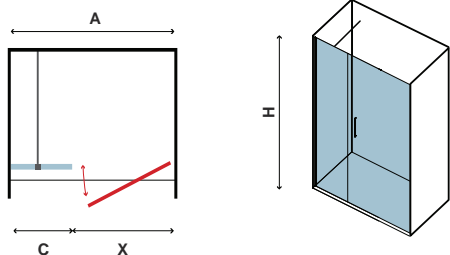

COD.	MISURA SIZE DIMENSIONS ΔΙΑΣΤΑΣΗ (mm)			ENTRATA DOOR OPENING ENTRÉE ΕΙΣΟΔΟΣ (mm)	REGOLAZIONE ADJUSTABLE AJUSTEMENT ΠΡΟΣΑΡΜΟΓΗ (mm)	PESO WEIGHT POIDS ΒΑΡΟΣ (kg)	PREZZO PRICE PRIX ΤΙΜΗ	
	A	C	H	X	A			
5206836059112	1000	300	2000	585	950-980	25	599,00 €	
5206836059129	1100	300	2000	685	1050-1080	27	599,00 €	
5206836059136	1200	400	2000	685	1150-1180	36	649,00 €	
5206836059143	1300	400	2000	785	1250-1280	37	649,00 €	
5206836059549	Profilo estensione • Extension profile • Profilé d'extension • Προφίλ προέκτασης (+20x2000mm)							44,90 €
-	Applicazione Nano-skin solo sul lato interno Nano-skin application to the internal side Nano-skin appliqué du côté intérieur Εφαρμογή Nano-skin μόνο στην εσωτερική πλευρά							119,90 €