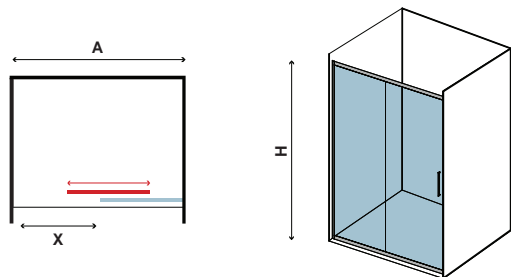

# NEW FLORA 500

CRISTALLO TRASPARENTE  
CLEAR GLASS • VERRE TRANSPARENT • ΔΙΑΦΑΝΟ ΚΡΥΣΤΑΛΛΟ

5,5 mm

1800 mm

COD.	MISURA SIZE DIMENSIONS ΔΙΑΣΤΑΣΗ (mm)		ENTRATA DOOR OPENING ENTRÉE ΕΙΣΟΔΟΣ (mm)	REGOLAZIONE ADJUSTABLE AJUSTEMENT ΠΡΟΣΑΡΜΟΓΗ (mm)	PESO WEIGHT POIDS ΒΑΡΟΣ (kg)	PREZZO PRICE PRIX ΤΙΜΗ
	A	H	X	A		
5206836561486	1000	1800	380	1000-1030	28	249,00 €
5206836561509	1100	1800	430	1100-1130	30	259,00 €
5206836561547	1200	1800	480	1200-1230	32	269,00 €
5206836561578	1300	1800	530	1300-1330	34	279,00 €
5206836561608	1400	1800	580	1400-1430	36	369,00 €
5206836567587	1500	1800	630	1500-1530	38	389,00 €
5206836022215	1600	1800	650	1600-1630	40	409,00 €
5206836022222	1700	1800	730	1700-1730	42	429,00 €
5206836552590	<b>Profilo estensione</b> • Extension profile • Profilé d'extension • Προφίλ προέκτασης (+30x1800mm "KSLP")					<b>39,90 €</b>
5206836516783	<b>Profilo muro</b> • Profi wall • Profilé de mur • Προφίλ τοίχου (80x30x2000mm "A10")					<b>59,90 €</b>
5206836040318	<b>Profilo muro</b> • Profi wall • Profilé de mur • Προφίλ τοίχου (40x29x2000mm "N50")					<b>49,90 €</b>
-	<b>Piccole modifiche e taglio di profilo fino a 50 mm</b> • Small modifications-section cutter up to 50 mm Petites modifications et coupe-profilé jusqu'à 50 mm • Μικρές τροποποιήσεις & κόψιμο προφίλ έως 50 mm					<b>69,90 €</b>
-	<b>Applicazione Nano-skin solo sul lato interno</b> • Nano-skin application to the internal side Nano-skin appliqué du côté intérieur • Εφαρμογή Nano-skin μόνο στην εσωτερική πλευρά					<b>119,90 €</b>
5206836012414	<b>Su misura</b> • Special dimensions • Sur mesure • Ειδικών διαστάσεων (H≤1800mm)					<b>499,90 €</b>