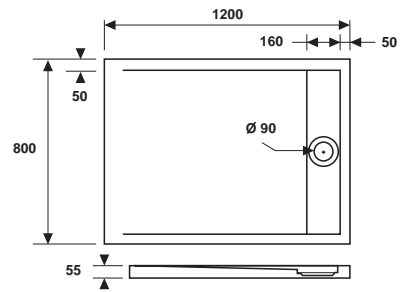

5206836005737	Element 3	80x120x5 cm	319,00 €