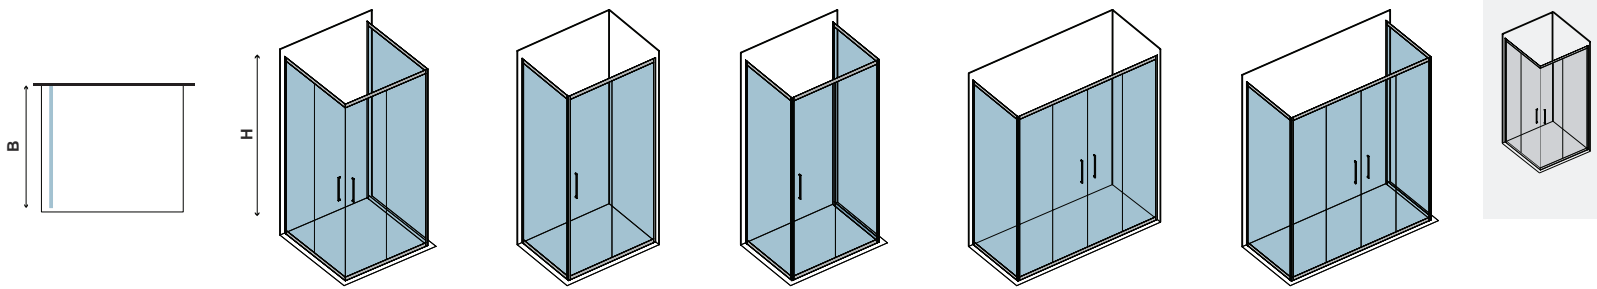

## FLORA SN-10

CRISTALLO SATINE  
SATINE GLASS • VERRE SATINE • SATINE ΚΡΥΣΤΑΛΛΟ

FLORA SN-10, TRASPARENTE, NANOTECHNOLOGY | LATERALE FISSO • SIDE PANE • PANNEAU FIXE • ΣΤΑΘΕΡΟ ΚΡΥΣΤΑΛΛΟ

COD.	MISURA SIZE DIMENSIONS ΔΙΑΣΤΑΣΗ (mm)		REGOLAZIONE ADJUSTABLE AJUSTEMENT ΠΡΟΣΑΡΜΟΓΗ (mm)	PESO WEIGHT POIDS ΒΑΡΟΣ (kg)	PREZZO PRICE PRIX ΤΙΜΗ
	B	H	B		
5206836001081	700	1900	675-700	20	199,90 €
5206836001098	800	1900	775-800	24	209,90 €
5206836001104	900	1900	875-900	26	219,90 €
5206836522463	<b>Profilo estensione</b> • Extension profile • Profilé d'extension • Προφίλ προέκτασης (+30x2000mm "YS05")				39,90 €
5206836516783	<b>Profilo muro</b> • Profi wall • Profilé de mur • Προφίλ τοίχου (80x30x2000mm "A10")				59,90 €
5206836040318	<b>Profilo muro</b> • Profi wall • Profilé de mur • Προφίλ τοίχου (40x29x2000mm "N50")				49,90 €
5206836507057	<b>Su misura</b> • Special dimensions • Sur mesure • Ειδικών διαστάσεων (H≤1900mm)				299,00 €
-	<b>Vetro speciale</b> • Special glazing • Vitrage spécial • Ειδικά κρυστάλλα				399,00 €