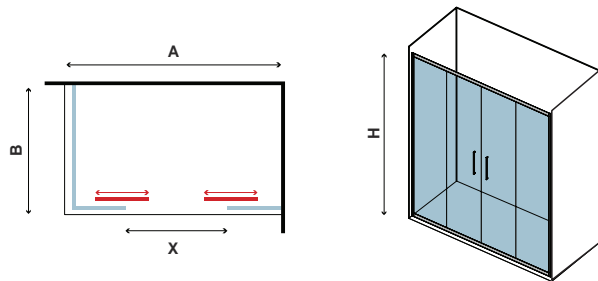

## EFE 600

CRISTALLO TRASPARENTE  
CLEAR GLASS • VERRE TRANSPARENT • ΔΙΑΦΑΝΟ ΚΡΥΣΤΑΛΛΟ

5 mm

1900 mm

COD.	MISURA SIZE DIMENSIONS ΔΙΑΣΤΑΣΗ (mm)		ENTRATA DOOR OPENING ENTRÉE ΕΙΣΟΔΟΣ (mm)	REGOLAZIONE ADJUSTABLE AJUSTEMENT ΠΡΟΣΑΡΜΟΓΗ (mm)	PESO WEIGHT POIDS ΒΑΡΟΣ (kg)	PREZZO PRICE PRIX ΤΙΜΗ
	A	H	X	A		
5206836055787	1600	1900	642	1585-1610	45	599,00 €
5206836055794	1700	1900	690	1685-1710	47	629,00 €
5206836055800	1800	1900	740	1785-1810	49	639,00 €
5206836055817	1900	1900	790	1885-1910	52	649,00 €
5206836055824	2000	1900	840	1985-2010	54	669,00 €
-	<b>Piccole modifiche e taglio di profilo fino a 50 mm</b> Small modifications-section cutter up to 50 mm Petites modifications et coupe-profilé jusqu'à 50 mm Μικρές τροποποιήσεις & κόψιμο προφίλ έως 50 mm					69,90 €
-	<b>Applicazione Nano-skin solo sul lato interno</b> Nano-skin application to the internal side Nano-skin appliqué du côté intérieur Εφαρμογή Nano-skin μόνο στην εσωτερική πλευρά					119,90 €
5206836059532	<b>Su misura • Special dimensions • Sur mesure • Ειδικών διαστάσεων (H≤1900mm)</b>					699,00 €