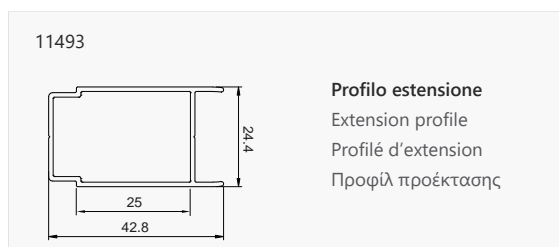

Ημικυκλική καμπίνα με δύο σταθερά κρύσταλλα και δύο συρόμενες πόρτες. Εφαρμοσμένο Nano-skin στην εσωτερική & εξωτερική πλευρά. Ανοδιωμένο προφίλ αλουμινίου. Σύστημα μαγνητικού κλεισίματος.

8 mm

2000 mm

In/Out