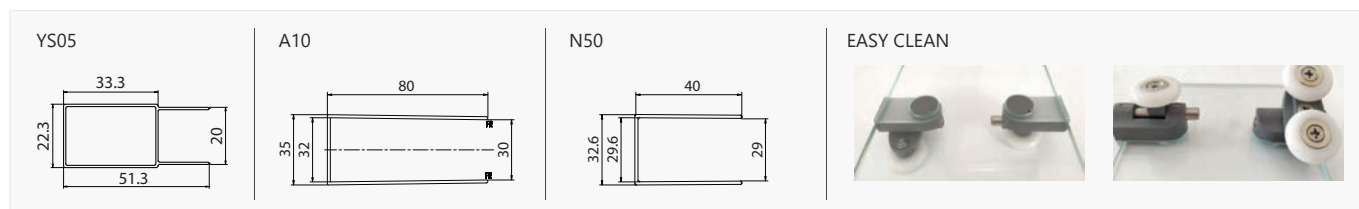

COD.	MISURA SIZE DIMENSIONS ΔΙΑΣΤΑΣΗ (mm)		ENTRATA DOOR OPENING ENTRÉE ΕΙΣΟΔΟΣ (mm)	REGOLAZIONE ADJUSTABLE AJUSTEMENT ΠΡΟΣΑΡΜΟΓΗ (mm)	PESO WEIGHT POIDS ΒΑΡΟΣ (kg)	PREZZO PRICE PRIX ΤΙΜΗ
	A	H	X	A		
5206836056166	1500	1900	614	1455-1505	43	489,00 €
5206836056173	1600	1900	664	1555-1605	45	509,00 €
5206836056180	1700	1900	714	1655-1705	47	529,00 €
5206836056197	1800	1900	764	1755-1805	49	539,00 €
5206836056203	1900	1900	814	1855-1905	52	549,00 €
5206836056210	2000	1900	864	1955-2005	54	569,00 €
5206836056227	2100	1900	914	2055-2105	56	579,00 €
5206836056234	2200	1900	964	2155-2205	58	599,00 €
5206836522463	Profilo estensione • Extension profile • Profilé d'extension • Προφίλ προέκτασης (+30x2000mm "YS05")					39,90 €
5206836516783	Profilo muro • Profi wall • Profilé de mur • Προφίλ τοίχου (80x30x2000mm "A10")					59,90 €
5206836040318	Profilo muro • Profi wall • Profilé de mur • Προφίλ τοίχου (40x29x2000mm "N50")					49,90 €
-	Piccole modifiche e taglio di profilo fino a 50 mm Small modifications-section cutter up to 50 mm Petites modifications et coupe-profilé jusqu'à 50 mm Μικρές τροποποιήσεις & κόψιμο προφίλ έως 50 mm					69,90 €
5206836012315	Su misura • Special dimensions • Sur mesure • Ειδικών διαστάσεων (H≤1900mm)					699,00 €
-	Vetro speciale • Special glazing • Vitrage spécial • Ειδικά κρυστάλλα					849,00 €

Ricambi box doccia • Parts shower • Pièces détachées douche • Ανταλλακτικά καμπινών - p. 421
Schede tecniche • Technical drawings • Dessins techniques • Τεχνικά σχέδια - p. 452

Trattamento anticalcare Nanoskin all'interno compreso nel prezzo. Rotelline doppie "Easy Clean". Puo' essere abbinato al laterale fisso FLORA SN-10 (pag. 163).