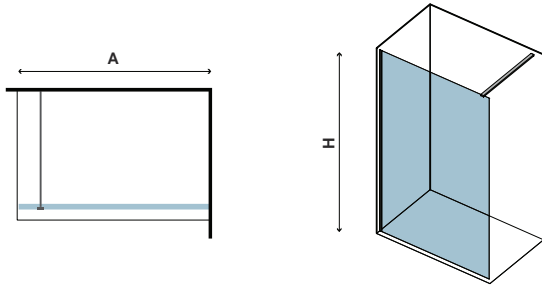

# FREE 1

CRISTALLO TRASPARENTE  
CLEAR GLASS • VERRE TRANSPARENT • ΔΙΑΦΑΝΟ ΚΡΥΣΤΑΛΛΟ

6 mm

1900 mm

COD.	MISURA SIZE DIMENSIONS ΔΙΑΣΤΑΣΗ (mm)		REGOLAZIONE ADJUSTABLE AJUSTEMENT ΠΡΟΣΑΡΜΟΓΗ (mm)	PESO WEIGHT POIDS ΒΑΡΟΣ (kg)	PREZZO PRICE PRIX ΤΙΜΗ
	A	H	A		
5206836054711	700	1900	680-700	30	219,00 €
5206836054704	800	1900	780-800	36	229,00 €
5206836054698	900	1900	880-900	42	239,00 €
5206836054681	1000	1900	980-1000	46	249,00 €
5206836055060	1200	1900	1180-1200	54	289,00 €
-	<b>Applicazione Nano-skin solo sul lato interno</b> Nano-skin application to the internal side Nano-skin appliqué du côté intérieur Εφαρμογή Nano-skin μόνο στην εσωτερική πλευρά				119,90 €
5206836012407	<b>Su misura</b> • Special dimensions • Sur mesure • Ειδικών διαστάσεων (H≤2000mm, A≤1300mm)				499,00 €
-	<b>Vetro speciale</b> • Special glazing • Vitrage spécial • Ειδικά κρυστάλλα				499,00 €