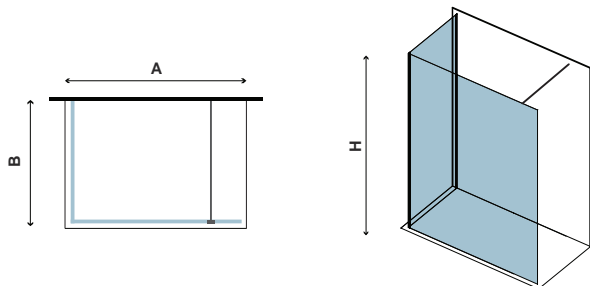

# WALKIN 4

CRISTALLO TRASPARENTE  
CLEAR GLASS • VERRE TRANSPARENT • ΔΙΑΦΑΝΟ ΚΡΥΣΤΑΛΛΟ

8 mm

2000 mm

1m

**Il prezzo è riferito a tutto il box.**  
**The price refers to the whole box.**  
**Les prix concernent toute la cabine.**  
 Οι τιμές αφορούν ολόκληρη την καμπίνα.