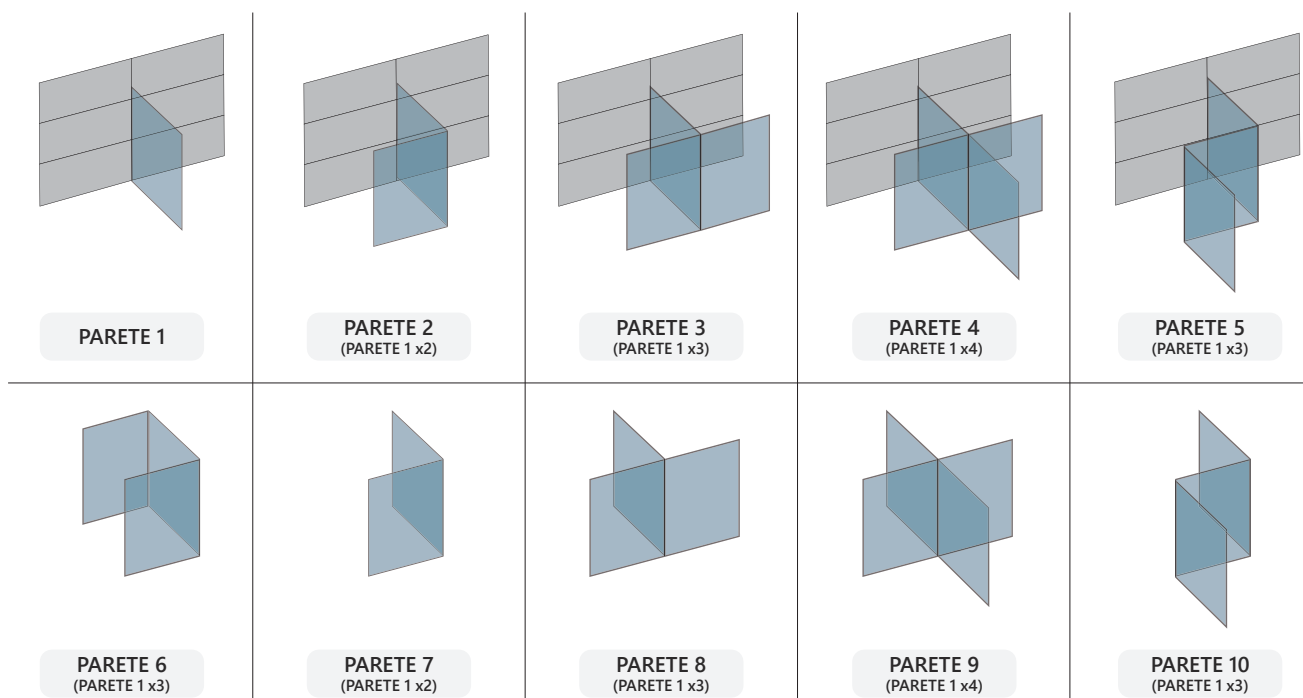

Si possono fare ordini su misura ma anche vetri speciali
Orders of special dimensions and glasses are executed
Possibilité de faire parois sur mesure mais aussi avec spécial vitrage
Εκτελούνται παραγγελίες ειδικών διαστάσεων και κρυστάλλων