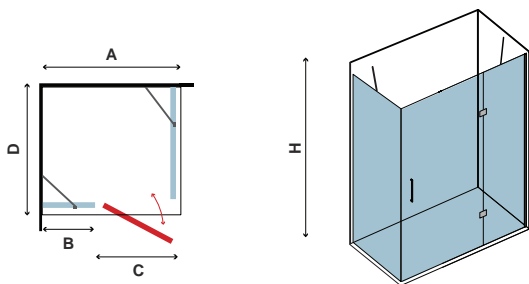

# TINOS 100 & TN-10

CRISTALLO TRASPARENTE  
CLEAR GLASS • VERRE TRANSPARENT • ΔΙΑΦΑΝΟ ΚΡΥΣΤΑΛΛΟ

8 mm

2000 mm

In/Out

COD.	MISURA SIZE DIMENSIONS ΔΙΑΣΤΑΣΗ (mm)			ENTRATA DOOR OPENING ENTRÉE ΕΙΣΟΔΟΣ (mm)	REGOLAZIONE ADJUSTABLE AJUSTEMENT ΠΡΟΣΑΡΜΟΓΗ (mm)	PESO WEIGHT POIDS ΒΑΡΟΣ (kg)	PREZZO PRICE PRIX ΤΙΜΗ	
	A	B	H	C	A			
5206836052656	700	214	2000	400	680-700	34	519,00 €	
5206836052663	800	284	2000	450	780-800	38	529,00 €	
5206836052670	900	314	2000	500	880-900	42	539,00 €	
5206836052687	1000	314	2000	600	980-1000	46	559,00 €	
5206836052694	1200	514	2000	600	1180-1200	54	599,00 €	
5206836052700	1300	614	2000	600	1280-1300	58	649,00 €	
5206836052717	1400	714	2000	600	1380-1400	62	699,00 €	
5206836058634	<b>Profilo estensione</b> • Extension profile • Profilé d'extension • Προφίλ προέκτασης (+20x2000mm)							<b>44,90 €</b>
5206836059518	<b>Su misura</b> • Special dimensions • Sur mesure • Ειδικών διαστάσεων (H≤2000mm)							<b>799,00 €</b>
-	<b>Vetro speciale</b> • Special glazing • Vitrage spécial • Ειδικά κρυστάλλα							<b>999,00 €</b>