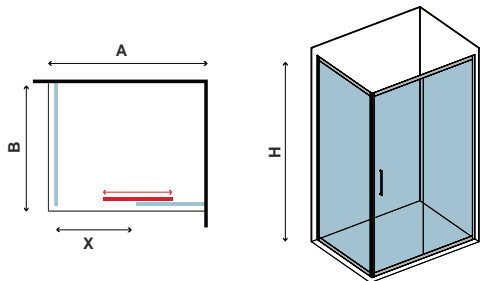

## FLORA 500 & SN-10

CRISTALLO SATINE  
SATINE GLASS • VERRE SATINE • SATINE ΚΡΥΣΤΑΛΛΟ

6 mm

1900 mm

nano  
technology  
1m

COD.	MISURA SIZE DIMENSIONS ΔΙΑΣΤΑΣΗ (mm)		ENTRATA DOOR OPENING ENTRÉE ΕΙΣΟΔΟΣ (mm)	REGOLAZIONE ADJUSTABLE AJUSTEMENT ΠΡΟΣΑΡΜΟΓΗ (mm)	PESO WEIGHT POIDS ΒΑΡΟΣ (kg)	PREZZO PRICE PRIX ΤΙΜΗ
	A	H	X	A		
5206836056098	1000	1900	403	965-1015	36	369,00 €
5206836056111	1100	1900	453	1065-1115	38	389,00 €
5206836056128	1200	1900	503	1165-1215	41	399,00 €
5206836056135	1300	1900	553	1265-1315	43	409,00 €
5206836056142	1400	1900	603	1365-1415	45	429,00 €
5206836056159	1500	1900	653	1465-1515	47	459,00 €
5206836522463	<b>Profilo estensione</b> • Extension profile • Profilé d'extension • Προφίλ προέκτασης (+30x2000mm "YS05")					39,90 €
5206836516783	<b>Profilo muro</b> • Profi wall • Profilé de mur • Προφίλ τοίχου (80x30x2000mm "A10")					59,90 €
5206836040318	<b>Profilo muro</b> • Profi wall • Profilé de mur • Προφίλ τοίχου (40x29x2000mm "N50")					49,90 €
-	<b>Piccole modifiche e tagli di profilo fino a 50 mm</b> Small modifications-section cutter up to 50 mm Petites modifications et coupe-profilé jusqu'à 50 mm Μικρές τροποποιήσεις & κόψιμο προφίλ έως 50 mm					69,90 €
5206836012315	<b>Su misura</b> • Special dimensions • Sur mesure • Ειδικών διαστάσεων (H≤1900mm)					549,00 €
-	<b>Vetro speciale</b> • Special glazing • Vitrage spécial • Ειδικά κρυστάλλα					699,00 €