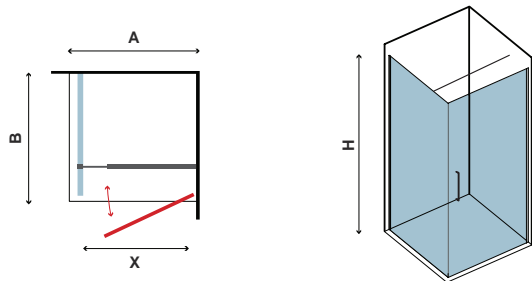

# NERO PIVOT & FREE 1 NERO

CRISTALLO SERIGRAFATO  
SERIGRAFATO GLASS • VERRE SÉRIGRAPHIÉ • ΣΕΡΙΓΡΑΦΑΤΟ ΚΡΥΣΤΑΛΛΟ

6 mm

2000 mm

COD.	MISURA SIZE DIMENSIONS ΔΙΑΣΤΑΣΗ (mm)		ENTRATA DOOR OPENING ENTRÉE ΕΙΣΟΔΟΣ (mm)	REGOLAZIONE ADJUSTABLE AJUSTEMENT ΠΡΟΣΑΡΜΟΓΗ (mm)	PESO WEIGHT POIDS ΒΑΡΟΣ (kg)	PREZZO PRICE PRIX ΤΙΜΗ
	A	H	X	A		
5206836028828	700	2000	585	640-670	27	429,00 €
5206836028835	800	2000	685	740-770	29	439,00 €
5206836028842	900	2000	785	840-870	30	449,00 €