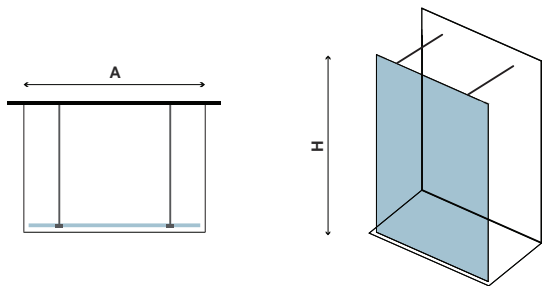

# WALKIN 3

CRISTALLO TRASPARENTE  
CLEAR GLASS • VERRE TRANSPARENT • ΔΙΑΦΑΝΟ ΚΡΥΣΤΑΛΛΟ

8 mm

2000 mm

1m

nano  
technology

COD.	MISURA SIZE DIMENSIONS ΔΙΑΣΤΑΣΗ (mm)		PESO WEIGHT POIDS ΒΑΡΟΣ (kg)	PREZZO PRICE PRIX ΤΙΜΗ
	A	H		
5206836057743	1080	2000	60	449,00 €
5206836057750	1180	2000	66	469,00 €
5206836057774	1380 *	2000	72	529,00 €
5206836057781	1480 *	2000	80	549,00 €
5206836057798	1580 *	2000	85	599,00 €
5206836057804	1680 *	2000	90	649,00 €
5206836012407	Su misura • Special dimensions • Sur mesure • Ειδικών διαστάσεων (H≤2000mm)			799,00 €
-	Vetro speciale • Special glazing • Vitrage spécial • Ειδικά κρυστάλλα			999,00 €
-	* Confezione in legno • Wooden packing • Emballage en bois • Ξύλινη συσκευασία (A≥1380mm)			99,00 €