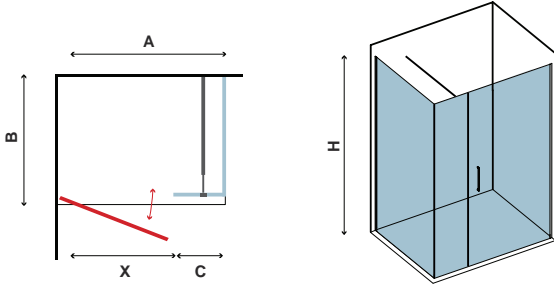

# S 5 & SN-10

CRISTALLO TRASPARENTE  
CLEAR GLASS • VERRE TRANSPARENT • ΔΙΑΦΑΝΟ ΚΡΥΣΤΑΛΛΟ

COD.	MISURA SIZE DIMENSIONS ΔΙΑΣΤΑΣΗ (mm)			ENTRATA DOOR OPENING ENTRÉE ΕΙΣΟΔΟΣ (mm)	REGOLAZIONE ADJUSTABLE AJUSTEMENT ΠΡΟΣΑΡΜΟΓΗ (mm)	PESO WEIGHT POIDS ΒΑΡΟΣ (kg)	PREZZO PRICE PRIX ΤΙΜΗ
	A	C	H	X	A		
5206836054568	900	200	1900	600	875-925	36	399,00 €
5206836054575	950	200	1900	650	925-975	39	419,00 €
5206836054582	1000	200	1900	700	975-1025	40	429,00 €
5206836054599	1100	200	1900	800	1075-1125	43	449,00 €
5206836054605	1000	300	1900	600	975-1025	39	439,00 €
5206836054612	1050	300	1900	650	1025-1075	42	449,00 €
5206836054629	1100	300	1900	700	1075-1125	44	459,00 €
5206836054636	1200	300	1900	800	1175-1225	46	469,00 €
-	<b>Applicazione Nano-skin solo sul lato interno</b> Nano-skin application to the internal side Nano-skin appliqué du côté intérieur Εφαρμογή Nano-skin μόνο στην εσωτερική πλευρά						119,90 €
5206836012360	<b>Su misura • Special dimensions • Sur mesure • Ειδικών διαστάσεων (H≤1900mm)</b>						599,00 €
-	<b>Vetro speciale • Special glazing • Vitrage spécial • Ειδικά κρυστάλλα</b>						699,00 €