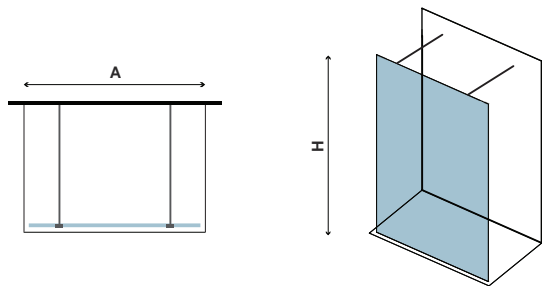

COD.	MISURA SIZE DIMENSIONS ΔΙΑΣΤΑΣΗ (mm)		PESO WEIGHT POIDS ΒΑΡΟΣ (kg)	PREZZO PRICE PRIX ΤΙΜΗ
	A	H		
5206836056982	1080	2000	60	399,00 €
5206836056999	1180	2000	66	419,00 €
5206836057019	1380 *	2000	72	479,00 €
5206836057026	1480 *	2000	80	499,00 €
5206836057033	1580 *	2000	85	529,00 €
5206836057040	1680 *	2000	90	549,00 €
5206836012407	Su misura • Special dimensions • Sur mesure • Ειδικών διαστάσεων (H≤2000mm)			699,00 €
-	Vetro speciale • Special glazing • Vitrage spécial • Ειδικά κρυστάλλα			899,00 €
-	* Confezione in legno • Wooden packing • Emballage en bois • Ξύλινη συσκευασία (A≥1380mm)			99,00 €

Accessori in NERO Opaco. Applicazione Nanoskin all' interno. Staffa telescopica (700-1200mm). Profilo sintetico per la tenuta del vetro, posizionato a pavimento. Stabilizzatore a pavimento.

Nano-skin single side descaling treatment included. Telescopic bracket (700-1200mm). Floor isolation elastic gasket. Floor glass stabilizer.

Nano-skin appliqué à l'intérieur et à l'extérieur. Grand support télescopique (700-1200mm). Profil d'étanchéité en cristal synthétique posé sur le sol. Stabilisateur de plancher.

Εφαρμοσμένο Nano-skin από την εσωτερική πλευρά. Μεγάλη τηλεσκοπική αντηρίδα (700-1200mm). Συνθετικό προφίλ στεγανοποίησης κρυστάλλου που τοποθετείται στο δάπεδο. Σταθεροποιητής δαπέδου.

I modelli con i prezzi di colore rosso saranno disponibili entro 35 giorni

Red digits are referred to products with 35 days delivery

Modèles dont le prix est indiqué en couleur rouge, sont disponibles sur commande à terme de 35 jours

Τα κόκκινα ψηφία αναφέρονται σε προϊόντα με παράδοση 35 ημερών

8 mm

2000 mm

In