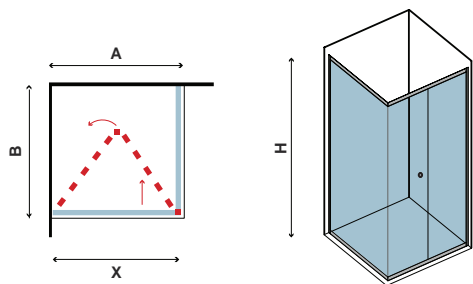

4 mm

1800 mm

COD.	MISURA SIZE DIMENSIONS ΔΙΑΣΤΑΣΗ (mm)		ENTRATA DOOR OPENING ENTRÉE ΕΙΣΟΔΟΣ (mm)	REGOLAZIONE ADJUSTABLE AJUSTEMENT ΠΡΟΣΑΡΜΟΓΗ (mm)	PESO WEIGHT POIDS ΒΑΡΟΣ (kg)	PREZZO PRICE PRIX ΤΙΜΗ
	A	H	X	A		
5206836301006	660	1800	535	660-710	20	369,00 €
5206836301013	710	1800	535	710-760	21	379,00 €
5206836301020	760	1800	535	760-810	22	389,00 €
5206836301037	810	1800	600	810-860	23	399,00 €
5206836301044	860	1800	600	860-910	24	409,00 €
5206836301051	910	1800	635	910-960	25	419,00 €
5206836522463	<b>Profilo estensione</b> • Extension profile • Profilé d'extension • Προφίλ προέκτασης (+30x2000mm "YS05")					39,90 €
5206836516783	<b>Profilo muro</b> • Profi wall • Profilé de mur • Προφίλ τοίχου (80x30x2000mm "A10")					59,90 €
5206836040318	<b>Profilo muro</b> • Profi wall • Profilé de mur • Προφίλ τοίχου (40x29x2000mm "N50")					49,90 €
-	<b>Applicazione Nano-skin solo sul lato interno</b> • Nano-skin application to the internal side Nano-skin appliqué du côté intérieur • Εφαρμογή Nano-skin μόνο στην εσωτερική πλευρά					119,90 €