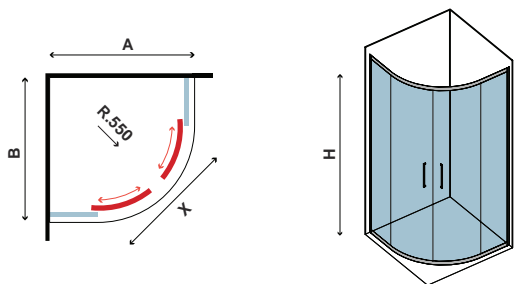

Il prezzo è riferito a tutto il box.
The price refers to the whole box.
Les prix concernent toute la cabine.
Οι τιμές αφορούν ολόκληρη την καμπίνα.

COD.	MISURA SIZE DIMENSIONS ΔΙΑΣΤΑΣΗ (mm)			ENTRATA DOOR OPENING ENTRÉE ΕΙΣΟΔΟΣ (mm)	REGOLAZIONE ADJUSTABLE AJUSTEMENT ΠΡΟΣΑΡΜΟΓΗ (mm)		RAGGIO RADIUS RAYON ΑΚΤΙΝΑ (mm)	PESO WEIGHT POIDS ΒΑΡΟΣ (kg)	PREZZO PRICE PRIX ΤΙΜΗ
	A	B	H	X	A	B	R		
5206836553689	800	800	1900	490	770-790	770-790	550	68	799,00 €
5206836553696	900	900	1900	560	870-890	870-890	550	73	849,00 €

Applicazione Nano-skin solo sul lato interno

Nano-skin application to the internal side

Nano-skin appliqué du côté intérieur

Εφαρμογή Nano-skin μόνο στην εσωτερική πλευρά

119,90 €

Ricambi box doccia • Parts shower • Pièces détachées douche • Ανταλλακτικά καμπινών - p. 424

x1
68-73kg

Box doccia semicircolare con due ante scorrevoli e due ante fisse. Profili in INOX AISI 304. Sistema di serratura magnetica.

Semicircular shower box with two fixed panels and two sliding doors. Profile INOX AISI 304. Magnetic enclosure.

Paroi d'angle avec deux portes coulissantes et deux panneaux fixes. Profilé INOX AISI 304. Système de verrouillage magnétique.

Ημικυκλική καμπίνα με δύο σταθερά κρύσταλλα και δύο συρόμενες πόρτες. Προφίλ INOX AISI 304. Σύστημα μαγνητικού κλεισίματος.

8 mm

1900 mm