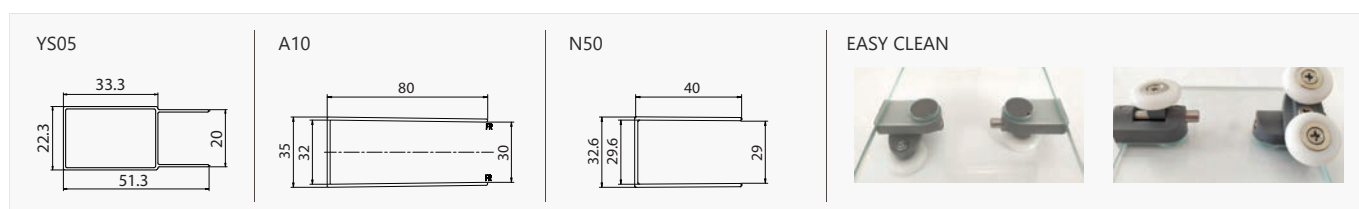

Ημικυκλική καμπίνα με δύο σταθερά κρύσταλλα και δύο συρόμενες πόρτες. Εφαρμοσμένο Nano-skin από την εσωτερική πλευρά. Διπλά ροδάκια "Easy Clean".

6 mm

1900 mm

In