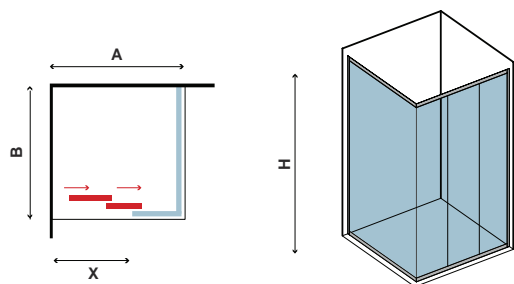

## PENTA 300 & SN-10

CRISTALLO SERIGRAFATO  
SERIGRAFATO GLASS • VERRE SÉRIGRAPHIÉ • ΣΕΡΙΓΡΑΦΑΤΟ ΚΡΥΣΤΑΛΛΟ

COD.	MISURA SIZE DIMENSIONS ΔΙΑΣΤΑΣΗ (mm)		ENTRATA DOOR OPENING ENTRÉE ΕΙΣΟΔΟΣ (mm)	REGOLAZIONE ADJUSTABLE AJUSTEMENT ΠΡΟΣΑΡΜΟΓΗ (mm)	PESO WEIGHT POIDS ΒΑΡΟΣ (kg)	PREZZO PRICE PRIX ΤΙΜΗ
	A	H	X	A		
5206836513980	900	1800	465	900-1000	23	399,00 €
5206836511917	1000	1800	532	1000-1100	26	409,00 €
5206836511900	1100	1800	598	1100-1200	27	419,00 €
5206836512242	1200	1800	665	1200-1300	29	429,00 €
5206836511924	1300	1800	732	1300-1400	33	439,00 €
5206836514482	1400	1800	798	1400-1500	35	449,00 €
5206836511931	1500	1800	865	1500-1600	37	459,00 €
5206836300917	1600	1800	932	1600-1700	39	469,00 €
5206836522463	<b>Profilo estensione</b> • Extension profile • Profilé d'extension • Προφίλ προέκτασης (+30x2000mm "YS05")					39,90 €
5206836516783	<b>Profilo muro</b> • Profi wall • Profilé de mur • Προφίλ τοίχου (80x30x2000mm "A10")					59,90 €
5206836040318	<b>Profilo muro</b> • Profi wall • Profilé de mur • Προφίλ τοίχου (40x29x2000mm "N50")					49,90 €
-	<b>Applicazione Nano-skin solo sul lato interno</b> • Nano-skin application to the internal side Nano-skin appliqué du côté intérieur • Εφαρμογή Nano-skin μόνο στην εσωτερική πλευρά					119,90 €