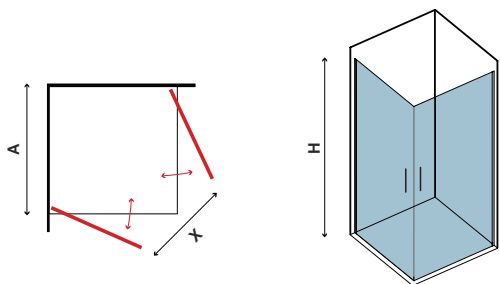

## S 28

CRISTALLO TRASPARENTE

CLEAR GLASS • VERRE TRANSPARENT • ΔΙΑΦΑΝΟ ΚΡΥΣΤΑΛΛΟ

S 28

CRISTALLO TRASPARENTE  
CLEAR GLASS • VERRE TRANSPARENT • ΔΙΑΦΑΝΟ ΚΡΥΣΤΑΛΛΟ

6 mm

1900 mm

COD.	MISURA SIZE DIMENSIONS ΔΙΑΣΤΑΣΗ (mm)		ENTRATA DOOR OPENING ENTRÉE ΕΙΣΟΔΟΣ (mm)	REGOLAZIONE ADJUSTABLE AJUSTEMENT ΠΡΟΣΑΡΜΟΓΗ (mm)	PESO WEIGHT POIDS ΒΑΡΟΣ (kg)	PREZZO PRICE PRIX ΤΙΜΗ
	A	H	X	A		
5206836050263	700	1900	600	675-700	25	239,00 €
5206836050270	750	1900	650	725-750	28	249,00 €
5206836050287	800	1900	700	775-800	30	259,00 €
5206836054452	850	1900	750	825-850	31	269,00 €
5206836050294	900	1900	800	875-900	32	279,00 €
-	<b>Applicazione Nano-skin solo sul lato interno</b> Nano-skin application to the internal side Nano-skin appliqué du côté intérieur Εφαρμογή Nano-skin μόνο στην εσωτερική πλευρά					119,90 €
5206836012360	<b>Su misura</b> • Special dimensions • Sur mesure • Ειδικών διαστάσεων (H≤1900mm)					399,00 €
-	<b>Vetro speciale</b> • Special glazing • Vitrage spécial • Ειδικά κρυστάλλα					499,00 €