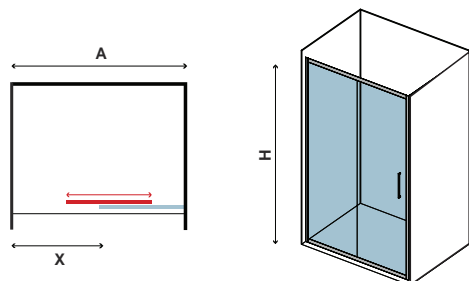

# FLORA 500

CRISTALLO TRASPARENTE  
CLEAR GLASS • VERRE TRANSPARENT • ΔΙΑΦΑΝΟ ΚΡΥΣΤΑΛΛΟ

6 mm

1900 mm

In

COD.	MISURA SIZE DIMENSIONS ΔΙΑΣΤΑΣΗ (mm)		ENTRATA DOOR OPENING ENTRÉE ΕΙΣΟΔΟΣ (mm)	REGOLAZIONE ADJUSTABLE AJUSTEMENT ΠΡΟΣΑΡΜΟΓΗ (mm)	PESO WEIGHT POIDS ΒΑΡΟΣ (kg)	PREZZO PRICE PRIX ΤΙΜΗ
	A	H	X	A		
5206836056029	1000	1900	403	965-1015	36	319,00 €
5206836056036	1100	1900	453	1065-1115	38	329,00 €
5206836056043	1200	1900	503	1165-1215	41	339,00 €
5206836056050	1300	1900	553	1265-1315	43	349,00 €
5206836056067	1400	1900	603	1365-1415	45	369,00 €
5206836056074	1500	1900	653	1465-1515	47	399,00 €
5206836522463	<b>Profilo estensione</b> • Extension profile • Profilé d'extension • Προφίλ προέκτασης (+30x2000mm "YS05")					39,90 €
5206836516783	<b>Profilo muro</b> • Profi wall • Profilé de mur • Προφίλ τοίχου (80x30x2000mm "A10")					59,90 €
5206836040318	<b>Profilo muro</b> • Profi wall • Profilé de mur • Προφίλ τοίχου (40x29x2000mm "N50")					49,90 €
-	<b>Piccole modifiche e taglio di profilo fino a 50 mm</b> Small modifications-section cutter up to 50 mm Petites modifications et coupe-profilé jusqu'à 50 mm Μικρές τροποποιήσεις & κόψιμο προφίλ έως 50 mm					69,90 €
5206836012315	<b>Su misura</b> • Special dimensions • Sur mesure • Ειδικών διαστάσεων (H≤1900mm)					469,00 €
-	<b>Vetro speciale</b> • Special glazing • Vitrage spécial • Ειδικά κρυστάλλα					699,00 €