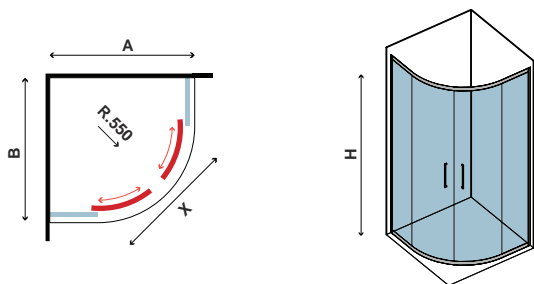

Il prezzo è riferito a tutto il box.
The price refers to the whole box.
Les prix concernent toute la cabine.
Οι τιμές αφορούν ολόκληρη την καμπίνα.

COD.	MISURA SIZE DIMENSIONS ΔΙΑΣΤΑΣΗ (mm)			ENTRATA DOOR OPENING ENTRÉE ΕΙΣΟΔΟΣ (mm)	REGOLAZIONE ADJUSTABLE AJUSTEMENT ΠΡΟΣΑΡΜΟΓΗ (mm)		RAGGIO RADIUS RAYON ΑΚΤΙΝΑ (mm)	PESO WEIGHT POIDS ΒΑΡΟΣ (kg)	PREZZO PRICE PRIX ΤΙΜΗ
	A	B	H	X	A	B	R		
5206836028651	800	800	1900	410	780-800	780-800	550	47	499,00 €
5206836028668	900	900	1900	490	880-900	880-900	550	52	529,00 €
	Piccole modifiche e taglio di profilo fino a 50 mm Small modifications-section cutter up to 50 mm Petites modifications et coupe-profilé jusqu'à 50 mm Μικρές τροποποιήσεις & κόψιμο προφίλ έως 50 mm								69,90 €
	Applicazione Nano-skin solo sul lato interno Nano-skin application to the internal side Nano-skin appliqué du côté intérieur Εφαρμογή Nano-skin μόνο στην εσωτερική πλευρά								119,90 €

Box doccia semicircolare con due ante scorrevoli e due ante fisse.
Semicircular shower box with two fixed panels and two sliding doors.
Paroi d'angle avec deux portes coulissantes et deux panneaux fixes.
Ημικυκλική καμπίνα με δύο σταθερά κρύσταλλα και δύο συρόμενες πόρτες.