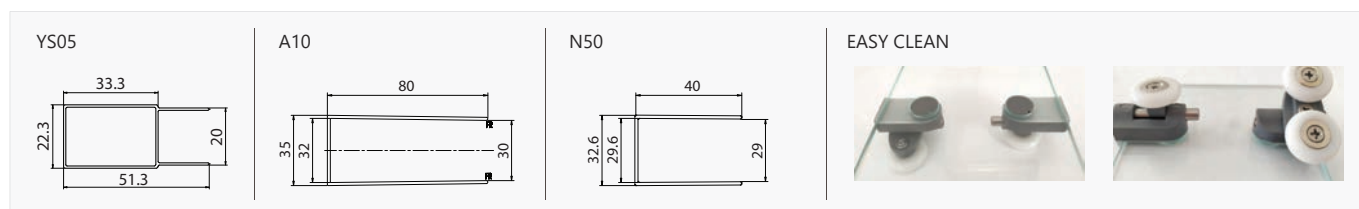

COD.	MISURA SIZE DIMENSIONS ΔΙΑΣΤΑΣΗ (mm)		ENTRATA DOOR OPENING ENTRÉE ΕΙΣΟΔΟΣ (mm)	REGOLAZIONE ADJUSTABLE AJUSTEMENT ΠΡΟΣΑΡΜΟΓΗ (mm)	PESO WEIGHT POIDS ΒΑΡΟΣ (kg)	PREZZO PRICE PRIX ΤΙΜΗ
	A	H	X	A		
5206836056241	1500	1900	614	1455-1505	43	539,00 €
5206836056258	1600	1900	664	1555-1605	45	559,00 €
5206836056265	1700	1900	714	1655-1705	47	579,00 €
5206836056272	1800	1900	764	1755-1805	49	589,00 €
5206836056289	1900	1900	814	1855-1905	52	609,00 €
5206836056296	2000	1900	864	1955-2005	54	639,00 €
5206836056302	2100	1900	914	2055-2105	56	649,00 €
5206836056319	2200	1900	964	2155-2205	58	679,00 €
5206836522463	Profilo estensione • Extension profile • Profilé d'extension • Προφίλ προέκτασης (+30x2000mm "YS05")					39,90 €
5206836516783	Profilo muro • Profi wall • Profilé de mur • Προφίλ τοίχου (80x30x2000mm "A10")					59,90 €
5206836040318	Profilo muro • Profi wall • Profilé de mur • Προφίλ τοίχου (40x29x2000mm "N50")					49,90 €
-	Piccole modifiche e taglio di profilo fino a 50 mm Small modifications-section cutter up to 50 mm Petites modifications et coupe-profilé jusqu'à 50 mm Μικρές τροποποιήσεις & κόψιμο προφίλ έως 50 mm					69,90 €
5206836012315	Su misura • Special dimensions • Sur mesure • Ειδικών διαστάσεων (H≤1900mm)					799,00 €
-	Vetro speciale • Special glazing • Vitrage spécial • Ειδικά κρυστάλλα					849,00 €

Ricambi box doccia • Parts shower • Pièces détachées douche • Ανταλλακτικά καμπινών - p. 421
Schede tecniche • Technical drawings • Dessins techniques • Τεχνικά σχέδια - p. 452

Trattamento anticalcare Nanoskin all'interno compreso nel prezzo. Rotelline doppie "Easy Clean". Puo' essere abbinato al laterale fisso FLORA SN-10 (pag. 163).