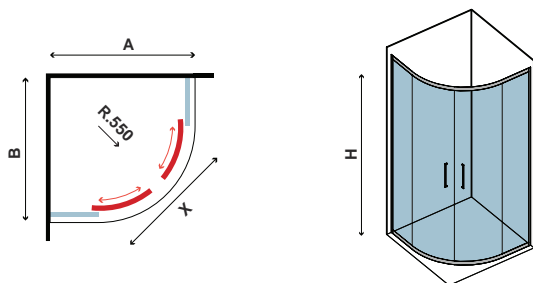

Il prezzo è riferito a tutto il box.
The price refers to the whole box.
Les prix concernent toute la cabine.
Οι τιμές αφορούν ολόκληρη την καμπίνα.

COD.	MISURA SIZE DIMENSIONS ΔΙΑΣΤΑΣΗ (mm)			ENTRATA DOOR OPENING ENTRÉE ΕΙΣΟΔΟΣ (mm)	REGOLAZIONE ADJUSTABLE AJUSTEMENT ΠΡΟΣΑΡΜΟΓΗ (mm)		RAGGIO RADIUS RAYON ΑΚΤΙΝΑ (mm)	PESO WEIGHT POIDS ΒΑΡΟΣ (kg)	PREZZO PRICE PRIX ΤΙΜΗ
	A	B	H	X	A	B	R		
5206836056395	800	800	1900	410	765-790	765-790	550	43	399,00 €
5206836056401	900	900	1900	490	865-890	865-890	550	48	429,00 €
5206836522463	Profilo estensione • Extension profile • Profilé d'extension • Προφίλ προέκτασης (+30x2000mm "YS05")								39,90 €
5206836516783	Profilo muro • Profi wall • Profilé de mur • Προφίλ τοίχου (80x30x2000mm "A10")								59,90 €
5206836040318	Profilo muro • Profi wall • Profilé de mur • Προφίλ τοίχου (40x29x2000mm "N50")								49,90 €
	Piccole modifiche e taglio di profilo fino a 50 mm Small modifications-section cutter up to 50 mm Petites modifications et coupe-profilé jusqu'à 50 mm Μικρές τροποποιήσεις & κόψιμο προφίλ έως 50 mm								69,90 €

Ricambi box doccia • Parts shower • Pièces détachées douche • Ανταλλακτικά καμπινών - p. 418
Schede tecniche • Technical drawings • Dessins techniques • Τεχνικά σχέδια - p. 451

Box doccia semicircolare con due ante scorrevoli e due ante fisse. Trattamento anticalcare Nanoskin all'interno compreso nel prezzo. Rotelline doppie "Easy Clean".

Semicircular shower box with two fixed panels and two sliding doors. Nano-skin single side descaling treatment included. Double wheels "Easy Clean" standard.

Paroi d'angle avec deux portes coulissantes et deux panneaux fixes. Nano-skin appliqué du côté intérieur. Roues doubles "Easy Clean".

Ημικυκλική καμπίνα με δύο σταθερά κρύσταλλα και δύο συρόμενες πόρτες. Εφαρμοσμένο Nano-skin από την εσωτερική πλευρά. Διπλά ροδάκια "Easy Clean".