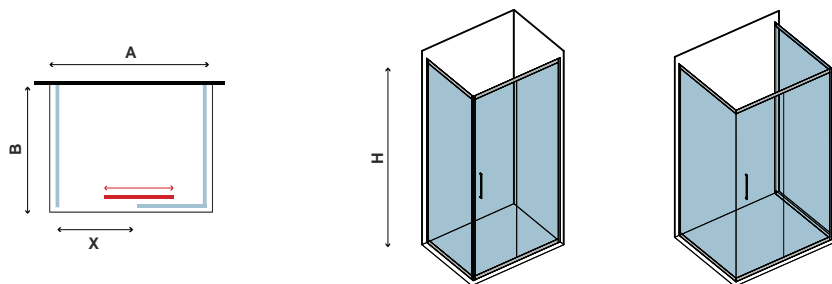

## EFE 400 & NP-10

CRISTALLO TRASPARENTE  
CLEAR GLASS • VERRE TRANSPARENT • ΔΙΑΦΑΝΟ ΚΡΥΣΤΑΛΛΟ

COD.	MISURA SIZE DIMENSIONS ΔΙΑΣΤΑΣΗ (mm)		ENTRATA DOOR OPENING ENTRÉE ΕΙΣΟΔΟΣ (mm)	REGOLAZIONE ADJUSTABLE AJUSTEMENT ΠΡΟΣΑΡΜΟΓΗ (mm)	PESO WEIGHT POIDS ΒΑΡΟΣ (kg)	PREZZO PRICE PRIX ΤΙΜΗ
	A	H	X	A		
5206836055565	1000	1900	390	985-1010	36	349,00 €
5206836055572	1100	1900	440	1085-1110	38	369,00 €
5206836055589	1200	1900	490	1185-1210	41	389,00 €
5206836055596	1300	1900	540	1285-1310	43	399,00 €
5206836055602	1400	1900	590	1385-1410	45	429,00 €
5206836055619	1500	1900	640	1485-1510	47	449,00 €
-	<b>Piccole modifiche e taglio di profilo fino a 50 mm</b> Small modifications-section cutter up to 50 mm Petites modifications et coupe-profilé jusqu'à 50 mm Μικρές τροποποιήσεις & κόψιμο προφίλ έως 50 mm					69,90 €
-	<b>Applicazione Nano-skin solo sul lato interno</b> Nano-skin application to the internal side Nano-skin appliqué du côté intérieur Εφαρμογή Nano-skin μόνο στην εσωτερική πλευρά					119,90 €
5206836059532	<b>Su misura • Special dimensions • Sur mesure • Ειδικών διαστάσεων (H≤1900mm)</b>					<b>499,00 €</b>