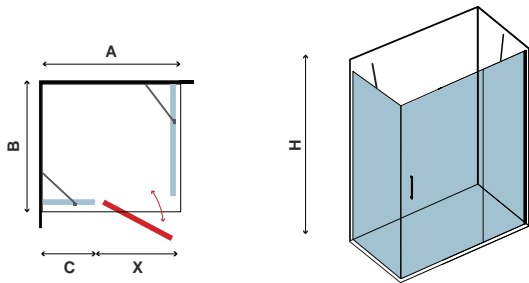

# PANEX 500 & FREE 1

CRISTALLO TRASPARENTE  
CLEAR GLASS • VERRE TRANSPARENT • ΔΙΑΦΑΝΟ ΚΡΥΣΤΑΛΛΟ

6 mm

1900 mm

COD.	MISURA SIZE DIMENSIONS ΔΙΑΣΤΑΣΗ (mm)			ENTRATA DOOR OPENING ENTRÉE ΕΙΣΟΔΟΣ (mm)	REGOLAZIONE ADJUSTABLE AJUSTEMENT ΠΡΟΣΑΡΜΟΓΗ (mm)	PESO WEIGHT POIDS ΒΑΡΟΣ (kg)	PREZZO PRICE PRIX ΤΙΜΗ	
	A	C	H	X	A			
5206836058641	800	350	1900	400	765-790	27	249,00 €	
5206836058658	900	350	1900	500	865-890	30	279,00 €	
5206836058665	1000	350	1900	600	965-990	33	289,00 €	
5206836058672	1200	350	1900	800	1165-1190	39	299,00 €	
-	<b>Applicazione Nano-skin solo sul lato interno</b> Nano-skin application to the internal side Nano-skin appliqué du côté intérieur Εφαρμογή Nano-skin μόνο στην εσωτερική πλευρά							119,90 €
5206836012377	<b>Su misura</b> • Special dimensions • Sur mesure • Ειδικών διαστάσεων (H≤1900mm)							399,00 €
-	<b>Vetro speciale</b> • Special glazing • Vitrage spécial • Ειδικά κρυστάλλα							499,00 €