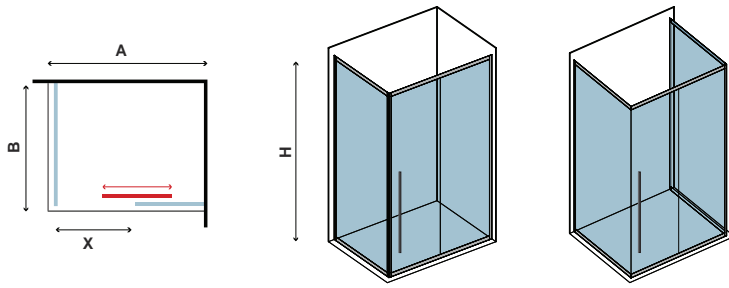

# SANTORINI 500 & NR-10

CRISTALLO TRASPARENTE  
CLEAR GLASS • VERRE TRANSPARENT • ΔΙΑΦΑΝΟ ΚΡΥΣΤΑΛΛΟ

8 mm

2000 mm

In/Out

COD.	MISURA SIZE DIMENSIONS ΔΙΑΣΤΑΣΗ (mm)		ENTRATA DOOR OPENING ENTRÉE ΕΙΣΟΔΟΣ (mm)	REGOLAZIONE ADJUSTABLE AJUSTEMENT ΠΡΟΣΑΡΜΟΓΗ (mm)	PESO WEIGHT POIDS ΒΑΡΟΣ (kg)	PREZZO PRICE PRIX ΤΙΜΗ
	A	H	X	A		
5206836052830	1200	2000	470	1170-1190	54	599,00 €
5206836052847	1300	2000	520	1270-1290	58	619,00 €
5206836052854	1400	2000	570	1370-1390	62	639,00 €
5206836052861	1500	2000	620	1470-1490	66	659,00 €