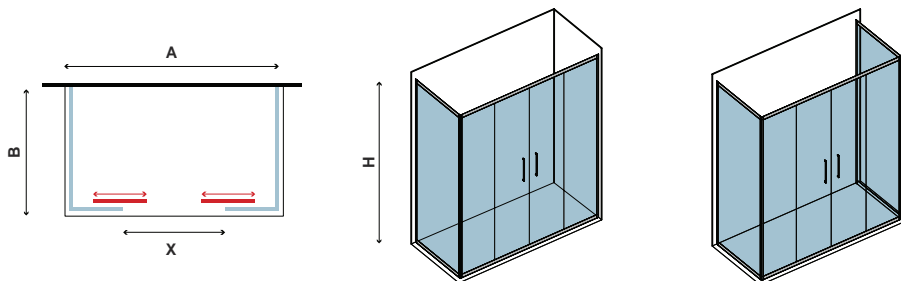

## EFE 600 & NP-10

CRISTALLO TRASPARENTE  
CLEAR GLASS • VERRE TRANSPARENT • ΔΙΑΦΑΝΟ ΚΡΥΣΤΑΛΛΟ

5 mm

1900 mm

COD.	MISURA SIZE DIMENSIONS ΔΙΑΣΤΑΣΗ (mm)		ENTRATA DOOR OPENING ENTRÉE ΕΙΣΟΔΟΣ (mm)	REGOLAZIONE ADJUSTABLE AJUSTEMENT ΠΡΟΣΑΡΜΟΓΗ (mm)	PESO WEIGHT POIDS ΒΑΡΟΣ (kg)	PREZZO PRICE PRIX ΤΙΜΗ
	A	H	X	A		
5206836055909	1600	1900	642	1585-1610	45	599,00 €
5206836055916	1700	1900	690	1685-1710	47	629,00 €
5206836055923	1800	1900	740	1785-1810	49	639,00 €
5206836055879	1900	1900	790	1885-1910	52	649,00 €
5206836055930	2000	1900	840	1985-2010	54	669,00 €
-	<b>Piccole modifiche e taglio di profilo fino a 50 mm</b> Small modifications-section cutter up to 50 mm Petites modifications et coupe-profilé jusqu'à 50 mm Μικρές τροποποιήσεις & κόψιμο προφίλ έως 50 mm					69,90 €
-	<b>Applicazione Nano-skin solo sul lato interno</b> Nano-skin application to the internal side Nano-skin appliqué du côté intérieur Εφαρμογή Nano-skin μόνο στην εσωτερική πλευρά					119,90 €
5206836059532	<b>Su misura</b> • Special dimensions • Sur mesure • Ειδικών διαστάσεων (H≤1900mm)					699,00 €