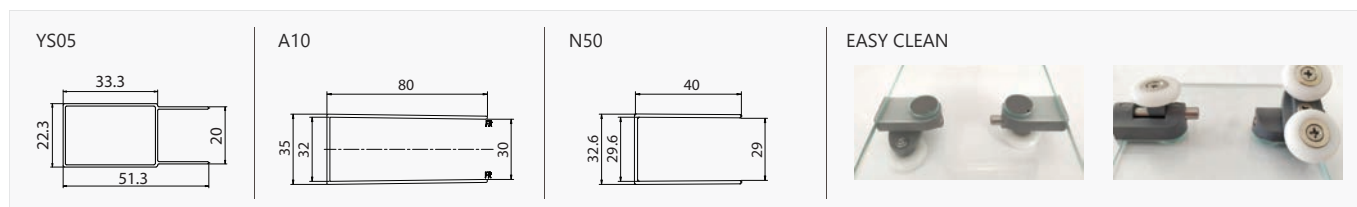

COD.	MISURA SIZE DIMENSIONS ΔΙΑΣΤΑΣΗ (mm)		ENTRATA DOOR OPENING ENTRÉE ΕΙΣΟΔΟΣ (mm)	REGOLAZIONE ADJUSTABLE AJUSTEMENT ΠΡΟΣΑΡΜΟΓΗ (mm)	PESO WEIGHT POIDS ΒΑΡΟΣ (kg)	PREZZO PRICE PRIX ΤΙΜΗ
	A	H	C	A		
5206836050003	700	1900	170	665-690	23	259,00 €
5206836050010	800	1900	205	765-790	26	269,00 €
5206836050027	900	1900	240	865-890	29	289,00 €
5206836050034	1000	1900	295	965-990	32	299,00 €
5206836056005	1100	1900	350	1065-1090	34	309,00 €
5206836050041	1200	1900	400	1165-1190	37	329,00 €
5206836056012	1300	1900	450	1265-1290	40	339,00 €
5206836050058	1400	1900	475	1365-1390	44	359,00 €
5206836050065	1500	1900	500	1465-1490	47	389,00 €
5206836522463	Profilo estensione • Extension profile • Profilé d'extension • Προφίλ προέκτασης (+30x2000mm "YS05")					39,90 €
5206836516783	Profilo muro • Profi wall • Profilé de mur • Προφίλ τοίχου (80x30x2000mm "A10")					59,90 €
5206836040318	Profilo muro • Profi wall • Profilé de mur • Προφίλ τοίχου (40x29x2000mm "N50")					49,90 €
-	Piccole modifiche e taglio di profilo fino a 50 mm Small modifications-section cutter up to 50 mm Petites modifications et coupe-profilé jusqu'à 50 mm Μικρές τροποποιήσεις & κόψιμο προφίλ έως 50 mm					69,90 €
5206836012315	Su misura • Special dimensions • Sur mesure • Ειδικών διαστάσεων (H≤1900mm)					399,00 €
-	Vetro speciale • Special glazing • Vitrage spécial • Ειδικά κρυστάλλα					499,00 €

Ricambi box doccia • Parts shower • Pièces détachées douche • Ανταλλακτικά καμπινών - p. 417
Schede tecniche • Technical drawings • Dessins techniques • Τεχνικά σχέδια - p. 450

* X: Spazio utile entrata • Entrance • Entrée • Είσοδος

Sommare i valori dei singoli lati "C" • Sum the value of each side "C"

Additionner la valeur de chaque côté "C" • Προσθέστε τις διαστάσεις των πλευρών "C"