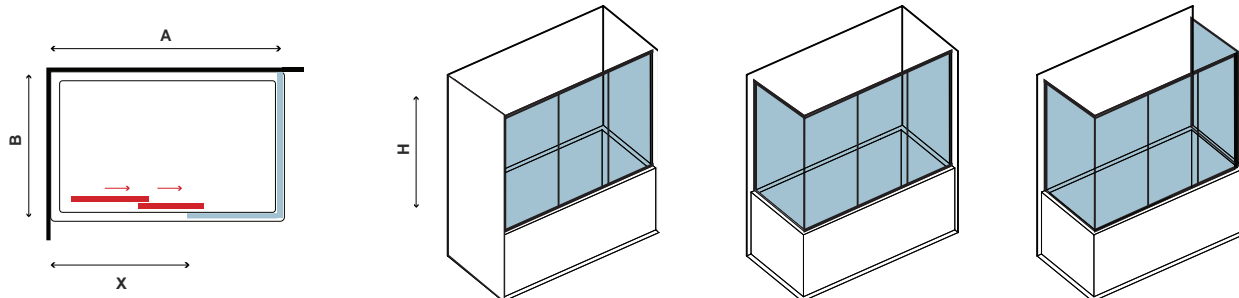

COD.	MISURA SIZE DIMENSIONS ΔΙΑΣΤΑΣΗ (mm)		ENTRATA DOOR OPENING ENTRÉE ΕΙΣΟΔΟΣ (mm)	REGOLAZIONE ADJUSTABLE AJUSTEMENT ΠΡΟΣΑΡΜΟΓΗ (mm)	PESO WEIGHT POIDS ΒΑΡΟΣ (kg)	PREZZO PRICE PRIX ΤΙΜΗ
	A	H	X	A		
5206836511948	1400	1480	798	1400-1500	27	399,00 €
5206836518039	1500	1480	865	1500-1600	28	409,00 €
5206836511955	1600	1480	932	1600- 1700	31	419,00 €
5206836517933	1700	1480	998	1700-1800	33	429,00 €
5206836511962	1800	1480	1062	1800-1900	35	439,00 €
5206836522463	Profilo estensione • Extension profile • Profilé d'extension • Προφίλ προέκτασης (+30x2000mm "YS05")					39,90 €
5206836516783	Profilo muro • Profi wall • Profilé de mur • Προφίλ τοίχου (80x30x2000mm "A10")					59,90 €
-	Piccole modifiche e taglio di profilo fino a 50 mm • Small modifications-section cutter up to 50 mm Petites modifications et coupe-profilé jusqu'à 50 mm • Μικρές τροποποιήσεις & κόψιμο προφίλ έως 50 mm					69,90 €
-	Applicazione Nano-skin solo sul lato interno • Nano-skin application to the internal side Nano-skin appliqué du côté intérieur • Εφαρμογή Nano-skin μόνο στην εσωτερική πλευρά					119,90 €

FLORA SN-10, TRASPARENTE, NANOTECHNOLOGY | LATERALE FISSO • SIDE PANEL • PANNEAU FIXE • ΣΤΑΘΕΡΟ ΚΡΥΣΤΑΛΛΟ