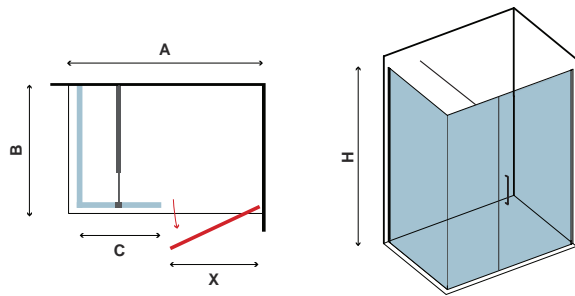

## NERO 6 & FREE 1 NERO

CRISTALLO SERIGRAFATO  
SERIGRAFATO GLASS • VERRE SÉRIGRAPHIÉ • ΣΕΡΙΓΡΑΦΑΤΟ ΚΡΥΣΤΑΛΛΟ

6 mm

2000 mm

COD.	MISURA SIZE DIMENSIONS ΔΙΑΣΤΑΣΗ (mm)			ENTRATA DOOR OPENING ENTRÉE ΕΙΣΟΔΟΣ (mm)	REGOLAZIONE ADJUSTABLE AJUSTEMENT ΠΡΟΣΑΡΜΟΓΗ (mm)	PESO WEIGHT POIDS ΒΑΡΟΣ (kg)	PREZZO PRICE PRIX ΤΙΜΗ
	A	C	H	X	A		
5206836054513	1400	700	2000	585	1340-1380	40	699,00 €
5206836054520	1500	800	2000	585	1440-1480	52	699,00 €
5206836054537	1600	800	2000	685	1540-1580	64	699,00 €
5206836054544	1700	900	2000	685	1640-1680	67	719,00 €
5206836054551	1800	900	2000	785	1740-1780	70	729,00 €