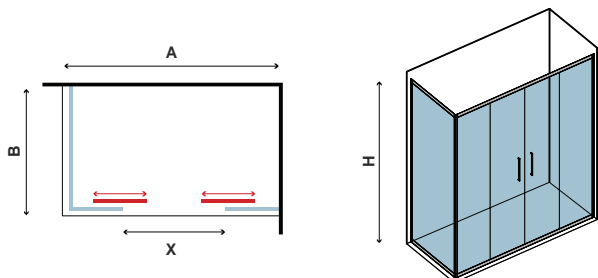

## FLORA 600 & SN-10

CRISTALLO SATINE  
SATINE GLASS • VERRE SATINE • SATINE ΚΡΥΣΤΑΛΛΟ

6 mm

1900 mm

In

COD.	MISURA SIZE DIMENSIONS ΔΙΑΣΤΑΣΗ (mm)		ENTRATA DOOR OPENING ENTRÉE ΕΙΣΟΔΟΣ (mm)	REGOLAZIONE ADJUSTABLE AJUSTEMENT ΠΡΟΣΑΡΜΟΓΗ (mm)	PESO WEIGHT POIDS ΒΑΡΟΣ (kg)	PREZZO PRICE PRIX ΤΙΜΗ
	A	H	X	A		
5206836056241	1500	1900	614	1455-1505	43	539,00 €
5206836056258	1600	1900	664	1555-1605	45	559,00 €
5206836056265	1700	1900	714	1655-1705	47	579,00 €
5206836056272	1800	1900	764	1755-1805	49	589,00 €
5206836056289	1900	1900	814	1855-1905	52	609,00 €
5206836056296	2000	1900	864	1955-2005	54	639,00 €
5206836056302	2100	1900	914	2055-2105	56	649,00 €
5206836056319	2200	1900	964	2155-2205	58	679,00 €
5206836522463	<b>Profilo estensione</b> • Extension profile • Profilé d'extension • Προφίλ προέκτασης (+30x2000mm "YS05")					39,90 €
5206836516783	<b>Profilo muro</b> • Profi wall • Profilé de mur • Προφίλ τοίχου (80x30x2000mm "A10")					59,90 €
5206836040318	<b>Profilo muro</b> • Profi wall • Profilé de mur • Προφίλ τοίχου (40x29x2000mm "N50")					49,90 €
-	<b>Piccole modifiche e taglio di profilo fino a 50 mm</b> Small modifications-section cutter up to 50 mm Petites modifications et coupe-profilé jusqu'à 50 mm Μικρές τροποποιήσεις & κόψιμο προφίλ έως 50 mm					69,90 €
5206836012315	<b>Su misura</b> • Special dimensions • Sur mesure • Ειδικών διαστάσεων (H≤1900mm)					799,00 €
-	<b>Vetro speciale</b> • Special glazing • Vitrage spécial • Ειδικά κρυστάλλα					849,00 €