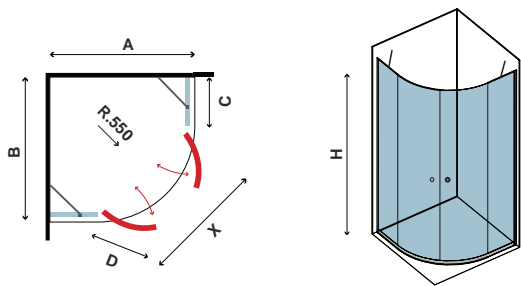

Il prezzo è riferito a tutto il box.
The price refers to the whole box.
Les prix concernent toute la cabine.
Οι τιμές αφορούν ολόκληρη την καμπίνα.

COD.	MISURA SIZE DIMENSIONS ΔΙΑΣΤΑΣΗ (mm)				H	ENTRATA DOOR OPENING ENTRÉE ΕΙΣΟΔΟΣ (mm)	REGOLAZIONE ADJUSTABLE AJUSTEMENT ΠΡΟΣΑΡΜΟΓΗ (mm)		RAGGIO RADIUS RAYON ΑΚΤΙΝΑ (mm)	PESO WEIGHT POIDS ΒΑΡΟΣ (kg)	PREZZO PRICE PRIX ΤΙΜΗ
	A	B	C	D		X	A	B	R		
5206836050195	800	800	200	400	1900	640	770-790	770-790	550	42	499,00 €
5206836050201	900	900	300	400	1900	720	870-890	870-890	550	47,5	549,00 €

Applicazione Nano-skin solo sul lato interno

Nano-skin application to the internal side

Nano-skin appliqué du côté intérieur

Εφαρμογή Nano-skin μόνο στην εσωτερική πλευρά

119,90 €

Ricambi box doccia • Parts shower • Pièces détachées douche • Ανταλλακτικά καμπινών - p. 434

x1
42-47,5kg

Box doccia semicircolare con due porte pivotanti e due ante fisse. Profilo alluminio. Non può essere abbinato a laterali fissi.

Semicircular corner cabin with two sides and two pivot doors. Profile aluminium chrome. The cabin cannot be combined with steady panel.

Paroi d'angle avec deux portes coulissantes et deux panneaux fixes. Profilé aluminium chromé. La paroi ne peut pas être combinée avec le panneau fixe.

Ημικυκλική καμπίνα με δύο ανοιγόμενες πόρτες και δύο σταθερά κρύσταλλα. Ανοδιωμένο προφίλ αλουμινίου. Η καμπίνα δεν μπορεί να συνδυαστεί με σταθερό κρύσταλλο.

6 mm

1900 mm