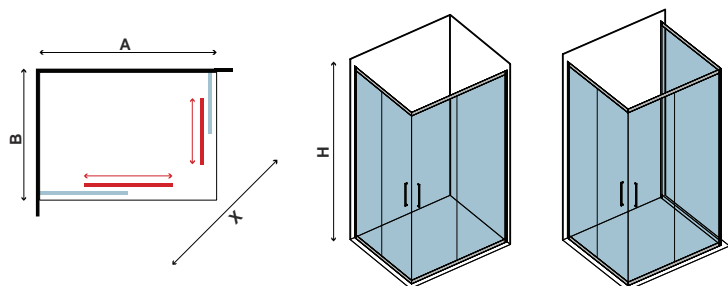

# NEW FLORA 100

CRISTALLO TRASPARENTE  
CLEAR GLASS • VERRE TRANSPARENT • ΔΙΑΦΑΝΟ ΚΡΥΣΤΑΛΛΟ

5,5 mm

1700 mm  
1800 mm

 **Puo' essere abbinato al laterale fisso NEW SN-10 (pag. 175)**  
 Combined with NEW SN-10 side fixed glass (pag. 175)  
 Combinée avec panneau fixe latéral NEW SN-10 (pag. 175)  
 Συνδυάζεται με πλαϊνό σταθερό κρύσταλλο NEW SN-10 (σελ. 175)