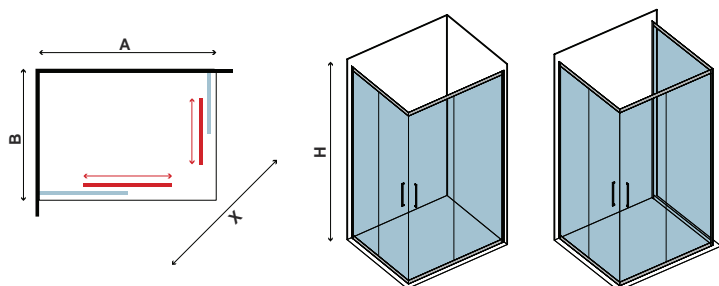

## NEW FLORA 100

CRISTALLO SERIGRAFATO  
SERIGRAFATO GLASS • VERRE SÉRIGRAPHIÉ • ΣΕΡΙΓΡΑΦΑΤΟ ΚΡΥΣΤΑΛΛΟ

5,5 mm

1700 mm  
1800 mm

 **Puo' essere combinato con laterale fisso NEW SN-10 (pag. 177)**  
 Combined with NEW SN-10 side fixed glass (pag. 177)  
 Combinée avec panneau fixe latéral NEW SN-10 (pag. 177)  
 Συνδυάζεται με πλαϊνό σταθερό κρύσταλλο NEW SN-10 (σελ. 177)