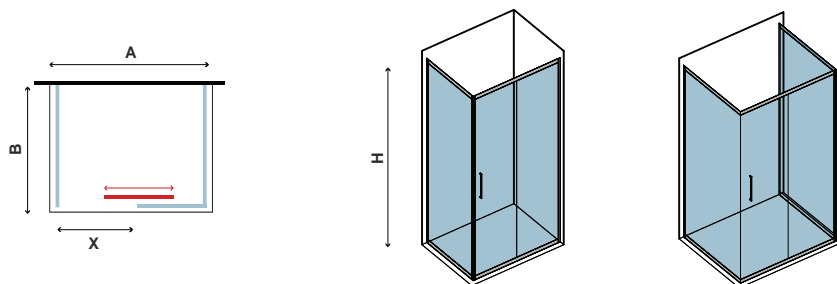

# EFE 400 & NP-10

CRISTALLO TRASPARENTE  
CLEAR GLASS • VERRE TRANSPARENT • ΔΙΑΦΑΝΟ ΚΡΥΣΤΑΛΛΟ

COD.	MISURA SIZE DIMENSIONS ΔΙΑΣΤΑΣΗ (mm)		ENTRATA DOOR OPENING ENTRÉE ΕΙΣΟΔΟΣ (mm)	REGOLAZIONE ADJUSTABLE AJUSTEMENT ΠΡΟΣΑΡΜΟΓΗ (mm)	PESO WEIGHT POIDS ΒΑΡΟΣ (kg)	PREZZO PRICE PRIX ΤΙΜΗ
	A	H	X	A		
5206836055718	1000	1900	390	985-1010	36	449,00 €
5206836055725	1100	1900	440	1085-1110	38	469,00 €
5206836055732	1200	1900	490	1185-1210	41	489,00 €
5206836055749	1300	1900	540	1285-1310	43	499,00 €
5206836055756	1400	1900	590	1385-1410	45	529,00 €
5206836055763	1500	1900	640	1485-1510	47	549,00 €
-	<b>Piccole modifiche e taglio di profilo fino a 50 mm</b> Small modifications-section cutter up to 50 mm Petites modifications et coupe-profilé jusqu'à 50 mm Μικρές τροποποιήσεις & κόψιμο προφίλ έως 50 mm					69,90 €
-	<b>Applicazione Nano-skin solo sul lato interno</b> Nano-skin application to the internal side Nano-skin appliqué du côté intérieur Εφαρμογή Nano-skin μόνο στην εσωτερική πλευρά					119,90 €
5206836059532	<b>Su misura • Special dimensions • Sur mesure • Ειδικών διαστάσεων (H≤1900mm)</b>					<b>599,00 €</b>