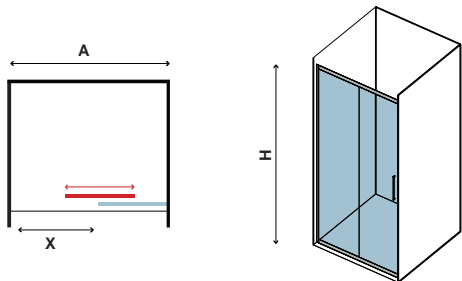

# INOX 400

CRISTALLO TRASPARENTE  
CLEAR GLASS • VERRE TRANSPARENT • ΔΙΑΦΑΝΟ ΚΡΥΣΤΑΛΛΟ

8 mm

1900 mm

INOX 18/10

COD.	MISURA SIZE DIMENSIONS ΔΙΑΣΤΑΣΗ (mm)		ENTRATA DOOR OPENING ENTRÉE ΕΙΣΟΔΟΣ (mm)	REGOLAZIONE ADJUSTABLE AJUSTEMENT ΠΡΟΣΑΡΜΟΓΗ (mm)	PESO WEIGHT POIDS ΒΑΡΟΣ (kg)	PREZZO PRICE PRIX ΤΙΜΗ
	A	H	X	A		
5206836553757	1000	1900	430	960-1000	50	589,00 €
5206836553764	1100	1900	480	1060-1100	53	599,00 €
5206836553771	1200	1900	530	1160-1200	56	629,00 €
5206836553788	1300	1900	580	1260-1300	59	649,00 €
5206836553795	1400	1900	630	1360-1400	62	669,00 €
5206836553801	1500	1900	680	1460-1500	65	679,00 €
5206836553818	1600	1900	690	1560-1600	68	689,00 €
-	<b>Applicazione Nano-skin solo sul lato interno</b> Nano-skin application to the internal side Nano-skin appliqué du côté intérieur Εφαρμογή Nano-skin μόνο στην εσωτερική πλευρά					119,90 €