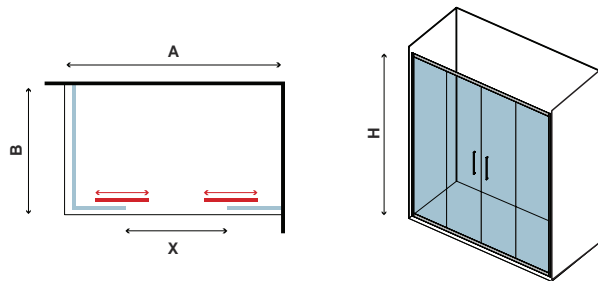

# EFE 600

CRISTALLO TRASPARENTE  
CLEAR GLASS • VERRE TRANSPARENT • ΔΙΑΦΑΝΟ ΚΡΥΣΤΑΛΛΟ

5 mm

1900 mm

COD.	MISURA SIZE DIMENSIONS ΔΙΑΣΤΑΣΗ (mm)		ENTRATA DOOR OPENING ENTRÉE ΕΙΣΟΔΟΣ (mm)	REGOLAZIONE ADJUSTABLE AJUSTEMENT ΠΡΟΣΑΡΜΟΓΗ (mm)	PESO WEIGHT POIDS ΒΑΡΟΣ (kg)	PREZZO PRICE PRIX ΤΙΜΗ
	A	H	X	A		
5206836055954	1600	1900	642	1585-1610	45	699,00 €
5206836055961	1700	1900	690	1685-1710	47	729,00 €
5206836055978	1800	1900	740	1785-1810	49	739,00 €
5206836055985	1900	1900	790	1885-1910	52	749,00 €
5206836055992	2000	1900	840	1985-2010	54	769,00 €
-	Piccole modifiche e taglio di profilo fino a 50 mm Small modifications-section cutter up to 50 mm Petites modifications et coupe-profilé jusqu'à 50 mm Μικρές τροποποιήσεις & κόψιμο προφίλ έως 50 mm					69,90 €
-	Applicazione Nano-skin solo sul lato interno Nano-skin application to the internal side Nano-skin appliqué du côté intérieur Εφαρμογή Nano-skin μόνο στην εσωτερική πλευρά					119,90 €
5206836059532	Su misura • Special dimensions • Sur mesure • Ειδικών διαστάσεων (H≤1900mm)					799,00 €