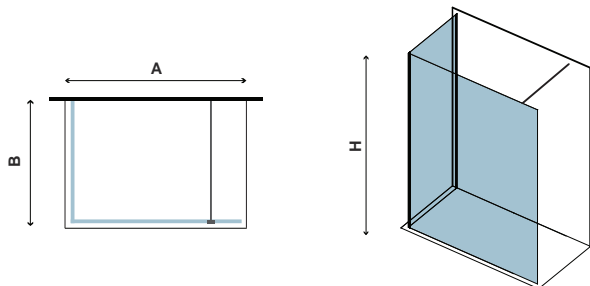

# WALKIN 4

CRISTALLO TRASPARENTE  
CLEAR GLASS • VERRE TRANSPARENT • ΔΙΑΦΑΝΟ ΚΡΥΣΤΑΛΛΟ

8 mm

2000 mm

In

**Il prezzo è riferito a tutto il box.**  
**The price refers to the whole box.**  
**Les prix concernent toute la cabine.**  
 Οι τιμές αφορούν ολόκληρη την καμπίνα.