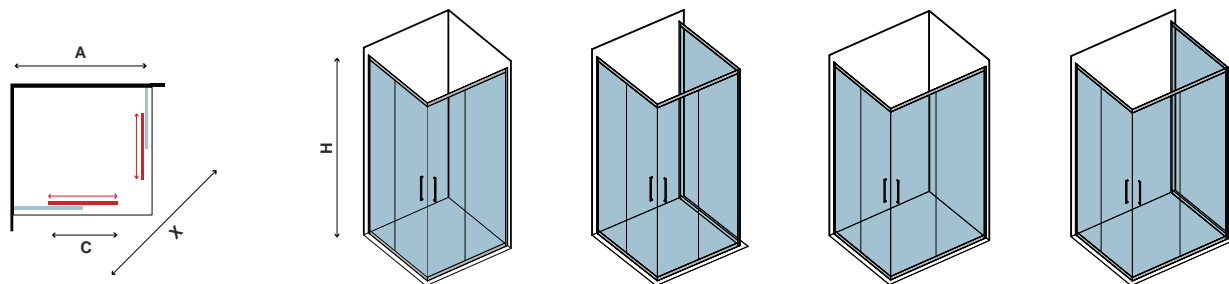

## EFE 100

CRISTALLO TRASPARENTE  
CLEAR GLASS • VERRE TRANSPARENT • ΔΙΑΦΑΝΟ ΚΡΥΣΤΑΛΛΟ

5 mm

1900 mm

COD.	MISURA SIZE DIMENSIONS ΔΙΑΣΤΑΣΗ (mm)		ENTRATA DOOR OPENING ENTRÉE ΕΙΣΟΔΟΣ (mm)	REGOLAZIONE ADJUSTABLE AJUSTEMENT ΠΡΟΣΑΡΜΟΓΗ (mm)	PESO WEIGHT POIDS ΒΑΡΟΣ (kg)	PREZZO PRICE PRIX ΤΙΜΗ
	A	H	C	A		
5206836055114	700	1900	170	690-700	21	299,00 €
5206836055121	800	1900	205	790-800	23	319,00 €
5206836055138	900	1900	235	890-900	24	329,00 €
5206836055145	1000	1900	280	990-1000	26	334,00 €
5206836055152	1100	1900	350	1090-1100	28	339,00 €
5206836055169	1200	1900	400	1190-1200	30	344,00 €
5206836055176	1300	1900	450	1290-1300	32	349,00 €
5206836055183	1400	1900	475	1390-1400	36	369,00 €
5206836058689	1500	1900	500	1490-1500	38	399,00 €
-	<b>Piccole modifiche e taglio di profilo fino a 50 mm</b> Small modifications-section cutter up to 50 mm Petites modifications et coupe-profilé jusqu'à 50 mm Μικρές τροποποιήσεις & κόψιμο προφίλ έως 50 mm					69,90 €
-	<b>Applicazione Nano-skin solo sul lato interno</b> Nano-skin application to the internal side Nano-skin appliqué du côté intérieur Εφαρμογή Nano-skin μόνο στην εσωτερική πλευρά					119,90 €
5206836059532	<b>Su misura • Special dimensions • Sur mesure • Ειδικών διαστάσεων (H≤1900mm)</b>					399,00 €