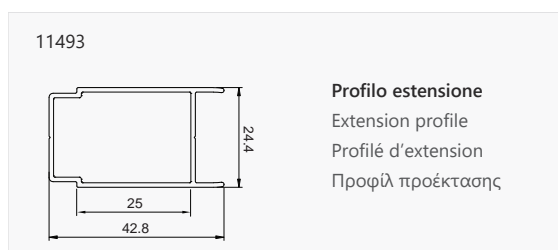

Profilo estensione
Extension profile
Profilé d'extension
Προφίλ προέκτασης

I modelli con i prezzi di colore rosso saranno disponibili entro 35 giorni

Red digits are referred to products with 35 days delivery

Modèles dont le prix est indiqué en couleur rouge, sont disponibles sur commande à terme de 35 jours

Τα κόκκινα ψηφία αναφέρονται σε προϊόντα με παράδοση 35 ημερών

8 mm

2000 mm

In/Out