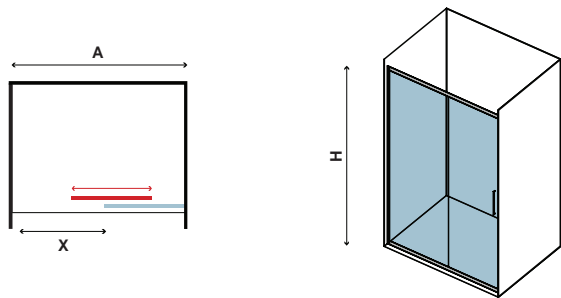

## EFE 400

CRISTALLO TRASPARENTE  
CLEAR GLASS • VERRE TRANSPARENT • ΔΙΑΦΑΝΟ ΚΡΥΣΤΑΛΛΟ

5 mm

1900 mm

COD.	MISURA SIZE DIMENSIONS ΔΙΑΣΤΑΣΗ (mm)		ENTRATA DOOR OPENING ENTRÉE ΕΙΣΟΔΟΣ (mm)	REGOLAZIONE ADJUSTABLE AJUSTEMENT ΠΡΟΣΑΡΜΟΓΗ (mm)	PESO WEIGHT POIDS ΒΑΡΟΣ (kg)	PREZZO PRICE PRIX ΤΙΜΗ
	A	H	X	A		
5206836055626	1000	1900	390	985-1010	36	349,00 €
5206836055633	1100	1900	440	1085-1110	38	369,00 €
5206836055640	1200	1900	490	1185-1210	41	389,00 €
5206836055657	1300	1900	540	1285-1310	43	399,00 €
5206836055664	1400	1900	590	1385-1410	45	429,00 €
5206836055671	1500	1900	640	1485-1510	47	449,00 €
-	<b>Piccole modifiche e taglio di profilo fino a 50 mm</b> Small modifications-section cutter up to 50 mm Petites modifications et coupe-profilé jusqu'à 50 mm Μικρές τροποποιήσεις & κόψιμο προφίλ έως 50 mm					69,90 €
-	<b>Applicazione Nano-skin solo sul lato interno</b> Nano-skin application to the internal side Nano-skin appliqué du côté intérieur Εφαρμογή Nano-skin μόνο στην εσωτερική πλευρά					119,90 €
5206836059532	<b>Su misura • Special dimensions • Sur mesure • Ειδικών διαστάσεων (H≤1900mm)</b>					499,00 €