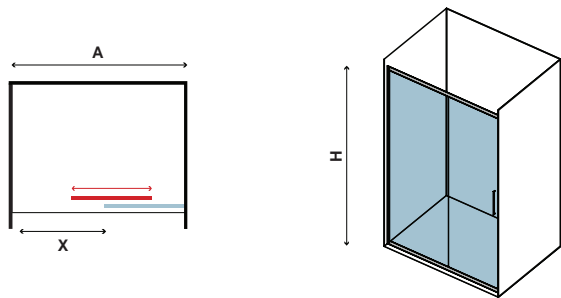

## EFE 400

CRISTALLO TRASPARENTE  
CLEAR GLASS • VERRE TRANSPARENT • ΔΙΑΦΑΝΟ ΚΡΥΣΤΑΛΛΟ

COD.	MISURA SIZE DIMENSIONS ΔΙΑΣΤΑΣΗ (mm)		ENTRATA DOOR OPENING ENTRÉE ΕΙΣΟΔΟΣ (mm)	REGOLAZIONE ADJUSTABLE AJUSTEMENT ΠΡΟΣΑΡΜΟΓΗ (mm)	PESO WEIGHT POIDS ΒΑΡΟΣ (kg)	PREZZO PRICE PRIX ΤΙΜΗ
	A	H	X	A		
5206836055565	1000	1900	390	985-1010	36	349,00 €
5206836055572	1100	1900	440	1085-1110	38	369,00 €
5206836055589	1200	1900	490	1185-1210	41	389,00 €
5206836055596	1300	1900	540	1285-1310	43	399,00 €
5206836055602	1400	1900	590	1385-1410	45	429,00 €
5206836055619	1500	1900	640	1485-1510	47	449,00 €
-	<b>Piccole modifiche e taglio di profilo fino a 50 mm</b> Small modifications-section cutter up to 50 mm Petites modifications et coupe-profilé jusqu'à 50 mm Μικρές τροποποιήσεις & κόψιμο προφίλ έως 50 mm					69,90 €
-	<b>Applicazione Nano-skin solo sul lato interno</b> Nano-skin application to the internal side Nano-skin appliqué du côté intérieur Εφαρμογή Nano-skin μόνο στην εσωτερική πλευρά					119,90 €
5206836059532	<b>Su misura • Special dimensions • Sur mesure • Ειδικών διαστάσεων (H≤1900mm)</b>					<b>499,00 €</b>