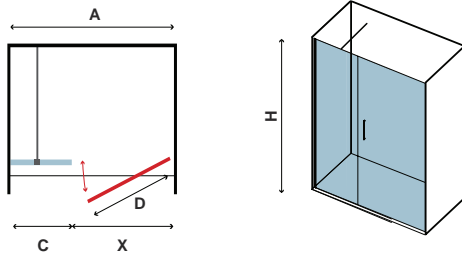

# NERO 6 PORTA

CRISTALLO SERIGRAFATO  
SERIGRAFATO GLASS • VERRE SERIGRAPHIÉ • ΣΕΡΙΓΡΑΦΑΤΟ ΚΡΥΣΤΑΛΛΟ

6 mm

2000 mm

COD.	MISURA SIZE DIMENSIONS ΔΙΑΣΤΑΣΗ (mm)				ENTRATA DOOR OPENING ENTRÉE ΕΙΣΟΔΟΣ (mm)	REGOLAZIONE ADJUSTABLE AJUSTEMENT ΠΡΟΣΑΡΜΟΓΗ (mm)	PESO WEIGHT POIDS ΒΑΡΟΣ (kg)	PREZZO PRICE PRIX ΤΙΜΗ
	A	C	D	H	X	A		
5206836059150	1400	700	700	2000	585	1340-1380	40	699,00 €
5206836059167	1500	800	700	2000	585	1440-1480	52	699,00 €
5206836059174	1600	800	800	2000	685	1540-1580	64	699,00 €
5206836059181	1700	900	800	2000	685	1640-1680	67	719,00 €
5206836059198	1800	900	900	2000	785	1740-1780	70	729,00 €