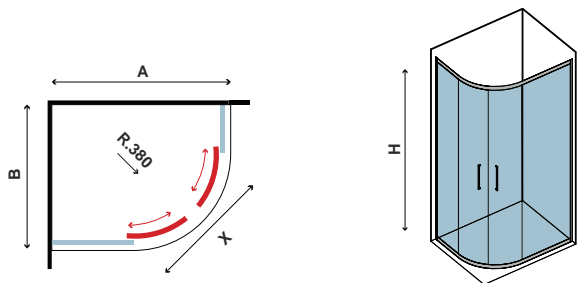

Il prezzo è riferito a tutto il box.
The price refers to the whole box.
Les prix concernent toute la cabine.
Οι τιμές αφορούν ολόκληρη την καμπίνα.

COD.	MISURA SIZE DIMENSIONS ΔΙΑΣΤΑΣΗ (mm)			ENTRATA DOOR OPENING ENTRÉE ΕΙΣΟΔΟΣ (mm)	REGOLAZIONE ADJUSTABLE AJUSTEMENT ΠΡΟΣΑΡΜΟΓΗ (mm)		RAGGIO RADIUS RAYON ΑΚΤΙΝΑ (mm)	PESO WEIGHT POIDS ΒΑΡΟΣ (kg)	PREZZO PRICE PRIX ΤΙΜΗ
	A	B	H	X	A	B	R		
5206836056418	800	1000	1900	467	765-790	965-990	380	48	529,00 €
5206836056425	900	1200	1900	547	865-890	1165-1190	380	54	569,00 €
5206836004211	Piatto doccia acrilico, destra Acrylic shower, right • Douche acrylique, droite • Ακρυλική ντουζιέρα, δεξιά (800x1000x55mm)							16	199,00 €
5206836004204	Piatto doccia acrilico, sinistra Acrylic shower, left • Douche acrylique, gauche • Ακρυλική ντουζιέρα, αριστερή (800x1000x55mm)							16	199,00 €
5206836301587	Piatto doccia acrilico, destra Acrylic shower, right • Douche acrylique, droite • Ακρυλική ντουζιέρα, δεξιά (900x1200x55mm)							18	269,00 €
5206836301570	Piatto doccia acrilico, sinistra Acrylic shower, left • Douche acrylique, gauche • Ακρυλική ντουζιέρα, αριστερή (900x1200x55mm)							18	269,00 €
5206836522463	Profilo estensione • Extension profile • Profilé d'extension • Προφίλ προέκτασης (+30x2000mm "YS05")								39,90 €
5206836516783	Profilo muro • Profi wall • Profilé de mur • Προφίλ τοίχου (80x30x2000mm "A10")								59,90 €
5206836040318	Profilo muro • Profi wall • Profilé de mur • Προφίλ τοίχου (40x29x2000mm "N50")								49,90 €
-	Piccole modifiche e taglio di profilo fino a 50 mm Small modifications-section cutter up to 50 mm Petites modifications et coupe-profilé jusqu'à 50 mm Μικρές τροποποιήσεις & κόψιμο προφίλ έως 50 mm								69,90 €

Ricambi box doccia • Parts shower • Pièces détachées douche • Ανταλλακτικά καμπινών - p. 422
Schede tecniche • Technical drawings • Dessins techniques • Τεχνικά σχέδια - p. 451

Trattamento anticalcare Nano-skin singolo lato compreso nel prezzo. Διπλά ροδάκια "Easy Clean".

Nano-skin single side descaling treatment included. Double wheels "Easy Clean" standard.

Nano-skin appliqué du côté intérieur. Roues doubles "Easy Clean".

Εφαρμοσμένο Nano-skin από την εσωτερική πλευρά. Διπλά ροδάκια "Easy Clean".

Adatto solo per piatto doccia FLORA 650. Non disponibile per ordini su misura.

Only suitable for FLORA 650 shower. Custom sizes are not available.

Convient uniquement pour la douche FLORA 650. Non disponible pour commande spéciale.

Κατάλληλο μόνο για ντουζιέρα FLORA 650. Δεν διατίθεται για ειδική παραγγελία.

800x1000x55mm

800x1200x55mm

FLORA 650
Piatto doccia acrilico, sinistro
Acrylic shower, left
Douche acrylique, gauche
Ακρυλική ντουζιέρα, αριστερή

x1
16-18kg

Valvola non incluso nel prezzo • Valve not included • Valve non inclus • Η βαλβίδα δεν περιλαμβάνεται

6 mm

1900 mm

In