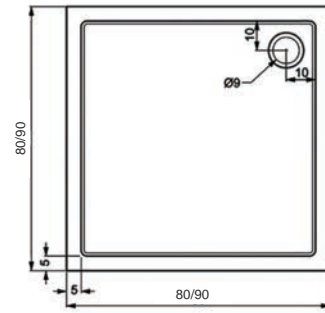

5206836586564	New Flat 1	80x80x5,5 cm	159,90 €
5206836007441	New Flat 2	90x90x5,5 cm	189,90 €