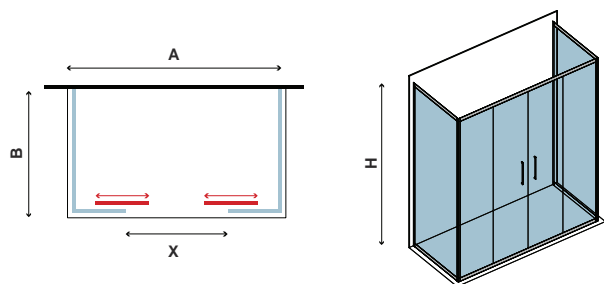

## FLORA 600 & SN-10

CRISTALLO SATINE  
SATINE GLASS • VERRE SATINE • SATINE ΚΡΥΣΤΑΛΛΟ

6 mm

1900 mm

nano  
technology  
In

COD.	MISURA SIZE DIMENSIONS ΔΙΑΣΤΑΣΗ (mm)		ENTRATA DOOR OPENING ENTRÉE ΕΙΣΟΔΟΣ (mm)	REGOLAZIONE ADJUSTABLE AJUSTEMENT ΠΡΟΣΑΡΜΟΓΗ (mm)	PESO WEIGHT POIDS ΒΑΡΟΣ (kg)	PREZZO PRICE PRIX ΤΙΜΗ
	A	H	X	A		
5206836056241	1500	1900	614	1455-1505	43	539,00 €
5206836056258	1600	1900	664	1555-1605	45	559,00 €
5206836056265	1700	1900	714	1655-1705	47	579,00 €
5206836056272	1800	1900	764	1755-1805	49	589,00 €
5206836056289	1900	1900	814	1855-1905	52	609,00 €
5206836056296	2000	1900	864	1955-2005	54	639,00 €
5206836056302	2100	1900	914	2055-2105	56	649,00 €
5206836056319	2200	1900	964	2155-2205	58	679,00 €
5206836522463	<b>Profilo estensione</b> • Extension profile • Profilé d'extension • Προφίλ προέκτασης (+30x2000mm "YS05")					39,90 €
5206836516783	<b>Profilo muro</b> • Profi wall • Profilé de mur • Προφίλ τοίχου (80x30x2000mm "A10")					59,90 €
5206836040318	<b>Profilo muro</b> • Profi wall • Profilé de mur • Προφίλ τοίχου (40x29x2000mm "N50")					49,90 €
-	<b>Piccole modifiche e taglio di profilo fino a 50 mm</b> Small modifications-section cutter up to 50 mm Petites modifications et coupe-profilé jusqu'à 50 mm Μικρές τροποποιήσεις & κόψιμο προφίλ έως 50 mm					69,90 €
5206836012315	<b>Su misura</b> • Special dimensions • Sur mesure • Ειδικών διαστάσεων (H≤1900mm)					799,00 €
-	<b>Vetro speciale</b> • Special glazing • Vitrage spécial • Ειδικά κρυστάλλα					849,00 €