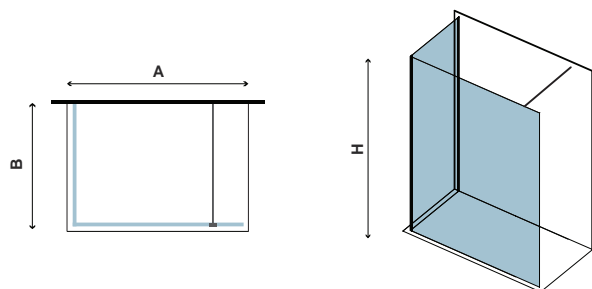

## WALKIN 4

CRISTALLO TRASPARENTE  
CLEAR GLASS • VERRE TRANSPARENT • ΔΙΑΦΑΝΟ ΚΡΥΣΤΑΛΛΟ

8 mm

2000 mm

1m

**Il prezzo è riferito a tutto il box.**  
**The price refers to the whole box.**  
**Les prix concernent toute la cabine.**  
**Οι τιμές αφορούν ολόκληρη την καμπίνα.**