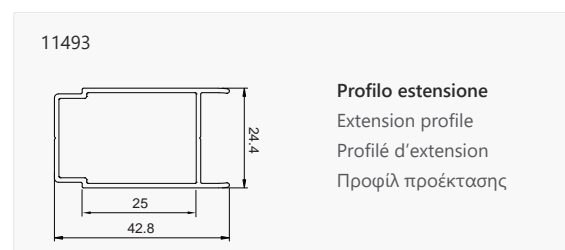

I modelli con i prezzi di colore rosso saranno disponibili entro 35 giorni

Red digits are referred to products with 35 days delivery

Modèles dont le prix est indiqué en couleur rouge, sont disponibles sur commande à terme de 35 jours

Τα κόκκινα ψηφία αναφέρονται σε προϊόντα με παράδοση 35 ημερών

8 mm

2000 mm

In/Out

269