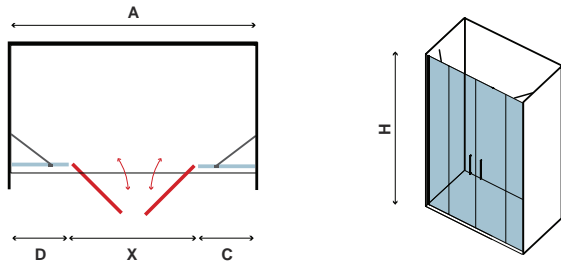

# PANEX 700

CRISTALLO TRASPARENTE  
CLEAR GLASS • VERRE TRANSPARENT • ΔΙΑΦΑΝΟ ΚΡΥΣΤΑΛΛΟ

6 mm

1900 mm

COD.	MISURA SIZE DIMENSIONS ΔΙΑΣΤΑΣΗ (mm)				ENTRATA DOOR OPENING ENTRÉE ΕΙΣΟΔΟΣ (mm)	REGOLAZIONE ADJUSTABLE AJUSTEMENT ΠΡΟΣΑΡΜΟΓΗ (mm)	PESO WEIGHT POIDS ΒΑΡΟΣ (kg)	PREZZO PRICE PRIX ΤΙΜΗ
	A	C	D	H	X	A		
5206836056517	1350	350	350	1900	600	1300-1350	48	499,00 €
5206836056524	1450	350	350	1900	700	1400-1450	50	499,00 €
5206836056531	1550	350	350	1900	800	1500-1550	54	499,00 €
5206836056548	1650	350	350	1900	900	1600-1650	56	529,00 €
5206836056555	1750	350	350	1900	1000	1700-1750	58	559,00 €
-	<b>Applicazione Nano-skin solo sul lato interno</b> Nano-skin application to the internal side Nano-skin appliqué du côté intérieur Εφαρμογή Nano-skin μόνο στην εσωτερική πλευρά							119,90 €
5206836012377	<b>Su misura • Special dimensions • Sur mesure • Ειδικών διαστάσεων (H≤1900mm)</b>							699,00 €
-	<b>Vetro speciale • Special glazing • Vitrage spécial • Ειδικά κρυστάλλα</b>							999,00 €