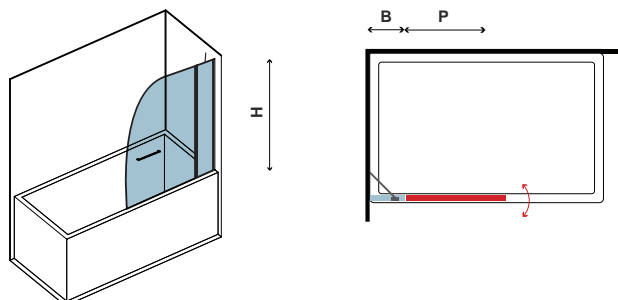

5 mm

1400 mm

In