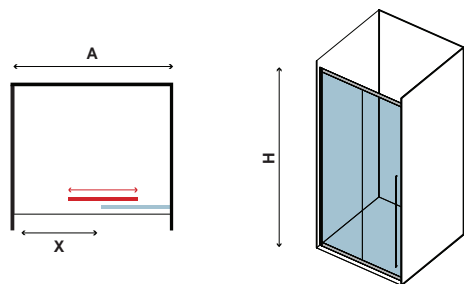

# ELYSIUM 400

CRISTALLO TRASPARENTE  
CLEAR GLASS • VERRE TRANSPARENT • ΔΙΑΦΑΝΟ ΚΡΥΣΤΑΛΛΟ

8 mm

2000 mm

1m

nano  
technology

COD.	MISURA SIZE DIMENSIONS ΔΙΑΣΤΑΣΗ (mm)		ENTRATA DOOR OPENING ENTRÉE ΕΙΣΟΔΟΣ (mm)	REGOLAZIONE ADJUSTABLE AJUSTEMENT ΠΡΟΣΑΡΜΟΓΗ (mm)	PESO WEIGHT POIDS ΒΑΡΟΣ (kg)	PREZZO PRICE PRIX ΤΙΜΗ
	A	H	X	A		
5206836054940	1000	2000	370	970-990	45	499,00 €
5206836054957	1100	2000	420	1070-1090	49	529,00 €
5206836054964	1200	2000	470	1170-1190	53	549,00 €
5206836054971	1300	2000	520	1270-1290	57	569,00 €
5206836054988	1400	2000	570	1370-1390	61	589,00 €
5206836054995	1500	2000	620	1470-1490	65	609,00 €
5206836048574	<b>Profilo estensione</b> • Extension profile • Profilé d'extension • Προφίλ προέκτασης (+25mm "11493")					49,00 €
-	<b>Piccole modifiche e taglio di profilo fino a 50 mm</b> Small modifications-section cutter up to 50 mm Petites modifications et coupe-profilé jusqu'à 50 mm Μικρές τροποποιήσεις & κόψιμο προφίλ έως 50 mm					69,90 €
5206836059501	<b>Su misura</b> • Special dimensions • Sur mesure • Ειδικών διαστάσεων (H≤2000mm)					799,00 €
-	<b>Vetro speciale</b> • Special glazing • Vitrage spécial • Ειδικά κρυστάλλα					899,00 €