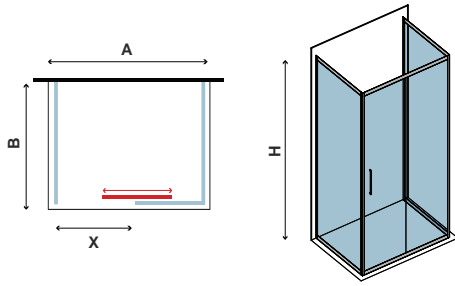

# FLORA 500 & SN-10

CRISTALLO TRASPARENTE  
CLEAR GLASS • VERRE TRANSPARENT • ΔΙΑΦΑΝΟ ΚΡΥΣΤΑΛΛΟ

6 mm

1900 mm

In

COD.	MISURA SIZE DIMENSIONS ΔΙΑΣΤΑΣΗ (mm)		ENTRATA DOOR OPENING ENTRÉE ΕΙΣΟΔΟΣ (mm)	REGOLAZIONE ADJUSTABLE AJUSTEMENT ΠΡΟΣΑΡΜΟΓΗ (mm)	PESO WEIGHT POIDS ΒΑΡΟΣ (kg)	PREZZO PRICE PRIX ΤΙΜΗ
	A	H	X	A		
5206836056029	1000	1900	403	965-1015	36	319,00 €
5206836056036	1100	1900	453	1065-1115	38	329,00 €
5206836056043	1200	1900	503	1165-1215	41	339,00 €
5206836056050	1300	1900	553	1265-1315	43	349,00 €
5206836056067	1400	1900	603	1365-1415	45	369,00 €
5206836056074	1500	1900	653	1465-1515	47	399,00 €
5206836522463	<b>Profilo estensione</b> • Extension profile • Profilé d'extension • Προφίλ προέκτασης (+30x2000mm "YS05")					39,90 €
5206836516783	<b>Profilo muro</b> • Profi wall • Profilé de mur • Προφίλ τοίχου (80x30x2000mm "A10")					59,90 €
5206836040318	<b>Profilo muro</b> • Profi wall • Profilé de mur • Προφίλ τοίχου (40x29x2000mm "N50")					49,90 €
-	<b>Piccole modifiche e taglio di profilo fino a 50 mm</b> Small modifications-section cutter up to 50 mm Petites modifications et coupe-profilé jusqu'à 50 mm Μικρές τροποποιήσεις & κόψιμο προφίλ έως 50 mm					69,90 €
5206836012315	<b>Su misura</b> • Special dimensions • Sur mesure • Ειδικών διαστάσεων (H≤1900mm)					469,00 €
-	<b>Vetro speciale</b> • Special glazing • Vitrage spécial • Ειδικά κρυστάλλα					699,00 €