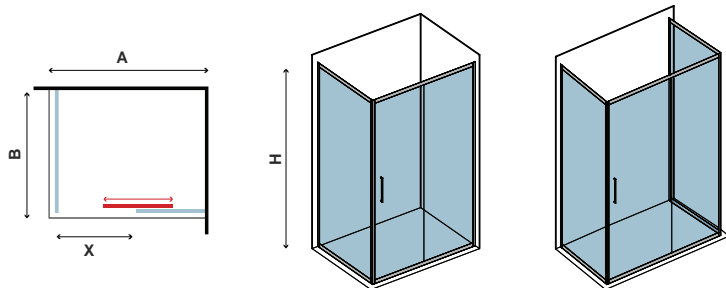

# NEW FLORA 500 & NEW SN-10

CRISTALLO TRASPARENTE  
CLEAR GLASS • VERRE TRANSPARENT • ΔΙΑΦΑΝΟ ΚΡΥΣΤΑΛΛΟ

5,5 mm

1800 mm

COD.	MISURA SIZE DIMENSIONS ΔΙΑΣΤΑΣΗ (mm)		ENTRATA DOOR OPENING ENTRÉE ΕΙΣΟΔΟΣ (mm)	REGOLAZIONE ADJUSTABLE AJUSTEMENT ΠΡΟΣΑΡΜΟΓΗ (mm)	PESO WEIGHT POIDS ΒΑΡΟΣ (kg)	PREZZO PRICE PRIX ΤΙΜΗ
	A	H	X	A		
5206836561486	1000	1800	380	1000-1030	28	249,00 €
5206836561509	1100	1800	430	1100-1130	30	259,00 €
5206836561547	1200	1800	480	1200-1230	32	269,00 €
5206836561578	1300	1800	530	1300-1330	34	279,00 €
5206836561608	1400	1800	580	1400-1430	36	369,00 €
5206836567587	1500	1800	630	1500-1530	38	389,00 €
5206836022215	1600	1800	650	1600-1630	40	409,00 €
5206836022222	1700	1800	730	1700-1730	42	429,00 €
5206836552590	<b>Profilo estensione</b> • Extension profile • Profilé d'extension • Προφίλ προέκτασης (+30x1800mm "KSLP")					39,90 €
5206836516783	<b>Profilo muro</b> • Profi wall • Profilé de mur • Προφίλ τοίχου (80x30x2000mm "A10")					59,90 €
5206836040318	<b>Profilo muro</b> • Profi wall • Profilé de mur • Προφίλ τοίχου (40x29x2000mm "N50")					49,90 €
-	<b>Piccole modifiche e tagli di profilo fino a 50 mm</b> • Small modifications-section cutter up to 50 mm Petites modifications et coupe-profilé jusqu'à 50 mm • Μικρές τροποποιήσεις & κόψιμο προφίλ έως 50 mm					69,90 €
-	<b>Applicazione Nano-skin solo sul lato interno</b> • Nano-skin application to the internal side Nano-skin appliqué du côté intérieur • Εφαρμογή Nano-skin μόνο στην εσωτερική πλευρά					119,90 €
5206836012414	<b>Su misura</b> • Special dimensions • Sur mesure • Ειδικών διαστάσεων (H≤1800mm)					499,90 €