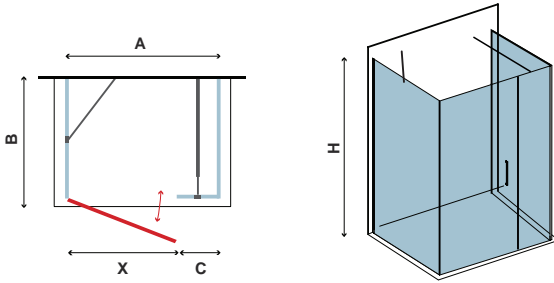

COD.	MISURA SIZE DIMENSIONS ΔΙΑΣΤΑΣΗ (mm)			ENTRATA DOOR OPENING ENTRÉE ΕΙΣΟΔΟΣ (mm)	REGOLAZIONE ADJUSTABLE AJUSTEMENT ΠΡΟΣΑΡΜΟΓΗ (mm)	PESO WEIGHT POIDS ΒΑΡΟΣ (kg)	PREZZO PRICE PRIX ΤΙΜΗ
	A	C	H	X	A		
5206836054568	900	200	1900	600	875-925	36	399,00 €
5206836054575	950	200	1900	650	925-975	39	419,00 €
5206836054582	1000	200	1900	700	975-1025	40	429,00 €
5206836054599	1100	200	1900	800	1075-1125	43	449,00 €
5206836054605	1000	300	1900	600	975-1025	39	439,00 €
5206836054612	1050	300	1900	650	1025-1075	42	449,00 €
5206836054629	1100	300	1900	700	1075-1125	44	459,00 €
5206836054636	1200	300	1900	800	1175-1225	46	469,00 €
-	Applicazione Nano-skin solo sul lato interno Nano-skin application to the internal side Nano-skin appliqué du côté intérieur Εφαρμογή Nano-skin μόνο στην εσωτερική πλευρά						119,90 €
5206836012360	Su misura • Special dimensions • Sur mesure • Ειδικών διαστάσεων (H≤1900mm)						599,00 €
-	Vetro speciale • Special glazing • Vitrage spécial • Ειδικά κρυστάλλα						699,00 €

FLORA SN-10, TRASPARENTE, NANOTECHNOLOGY | LATERALE FISSO • SIDE PANEL • PANNEAU FIXE • ΣΤΑΘΕΡΟ ΚΡΥΣΤΑΛΛΟ