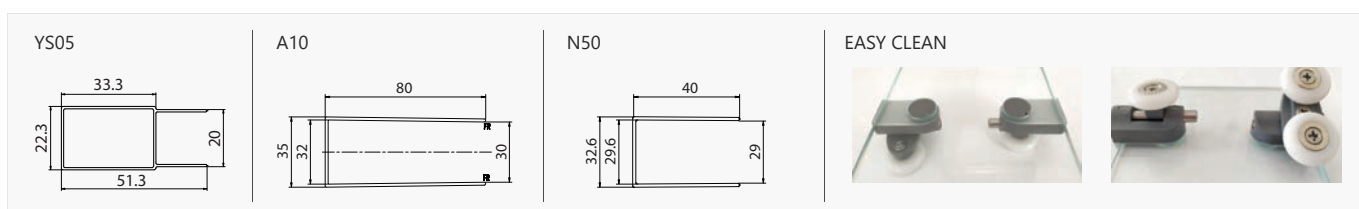

Ημικυκλική καμπίνα με δύο σταθερά κρύσταλλα και δύο συρόμενες πόρτες. Εφαρμοσμένο Nano-skin από την εσωτερική πλευρά. Διπλά ροδάκια "Easy Clean".

6 mm

1900 mm

In

CRISTALLO  
SATINE