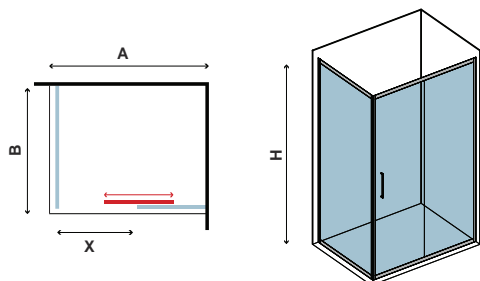

# FLORA 500 & SN-10

CRISTALLO TRASPARENTE  
CLEAR GLASS • VERRE TRANSPARENT • ΔΙΑΦΑΝΟ ΚΡΥΣΤΑΛΛΟ

6 mm

1900 mm

In

COD.	MISURA SIZE DIMENSIONS ΔΙΑΣΤΑΣΗ (mm)		ENTRATA DOOR OPENING ENTRÉE ΕΙΣΟΔΟΣ (mm)	REGOLAZIONE ADJUSTABLE AJUSTEMENT ΠΡΟΣΑΡΜΟΓΗ (mm)	PESO WEIGHT POIDS ΒΑΡΟΣ (kg)	PREZZO PRICE PRIX ΤΙΜΗ
	A	H	X	A		
5206836056029	1000	1900	403	965-1015	36	319,00 €
5206836056036	1100	1900	453	1065-1115	38	329,00 €
5206836056043	1200	1900	503	1165-1215	41	339,00 €
5206836056050	1300	1900	553	1265-1315	43	349,00 €
5206836056067	1400	1900	603	1365-1415	45	369,00 €
5206836056074	1500	1900	653	1465-1515	47	399,00 €
5206836522463	<b>Profilo estensione</b> • Extension profile • Profilé d'extension • Προφίλ προέκτασης (+30x2000mm "YS05")					39,90 €
5206836516783	<b>Profilo muro</b> • Profi wall • Profilé de mur • Προφίλ τοίχου (80x30x2000mm "A10")					59,90 €
5206836040318	<b>Profilo muro</b> • Profi wall • Profilé de mur • Προφίλ τοίχου (40x29x2000mm "N50")					49,90 €
-	<b>Piccole modifiche e taglio di profilo fino a 50 mm</b> Small modifications-section cutter up to 50 mm Petites modifications et coupe-profilé jusqu'à 50 mm Μικρές τροποποιήσεις & κόψιμο προφίλ έως 50 mm					69,90 €
5206836012315	<b>Su misura</b> • Special dimensions • Sur mesure • Ειδικών διαστάσεων (H≤1900mm)					469,00 €
-	<b>Vetro speciale</b> • Special glazing • Vitrage spécial • Ειδικά κρυστάλλα					699,00 €