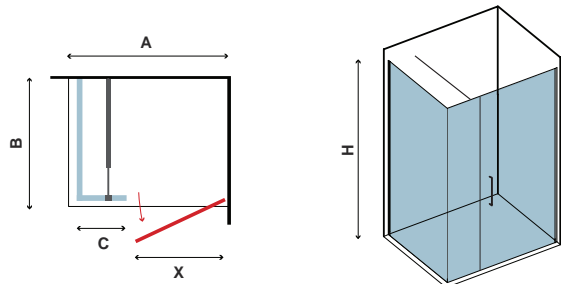

## NERO 5 & FREE 1 NERO

CRISTALLO SERIGRAFATO  
SERIGRAFATO GLASS • VERRE SÉRIGRAPHIÉ • ΣΕΡΙΓΡΑΦΑΤΟ ΚΡΥΣΤΑΛΛΟ

6 mm

2000 mm

COD.	MISURA SIZE DIMENSIONS ΔΙΑΣΤΑΣΗ (mm)			ENTRATA DOOR OPENING ENTRÉE ΕΙΣΟΔΟΣ (mm)	REGOLAZIONE ADJUSTABLE AJUSTEMENT ΠΡΟΣΑΡΜΟΓΗ (mm)	PESO WEIGHT POIDS ΒΑΡΟΣ (kg)	PREZZO PRICE PRIX ΤΙΜΗ
	A	C	H	X	A		
5206836054476	1000	300	2000	585	950-980	25	599,00 €
5206836054483	1100	300	2000	685	1050-1080	27	599,00 €
5206836054490	1200	400	2000	785	1150-1180	36	649,00 €
5206836054506	1300	400	2000	785	1250-1280	37	649,00 €