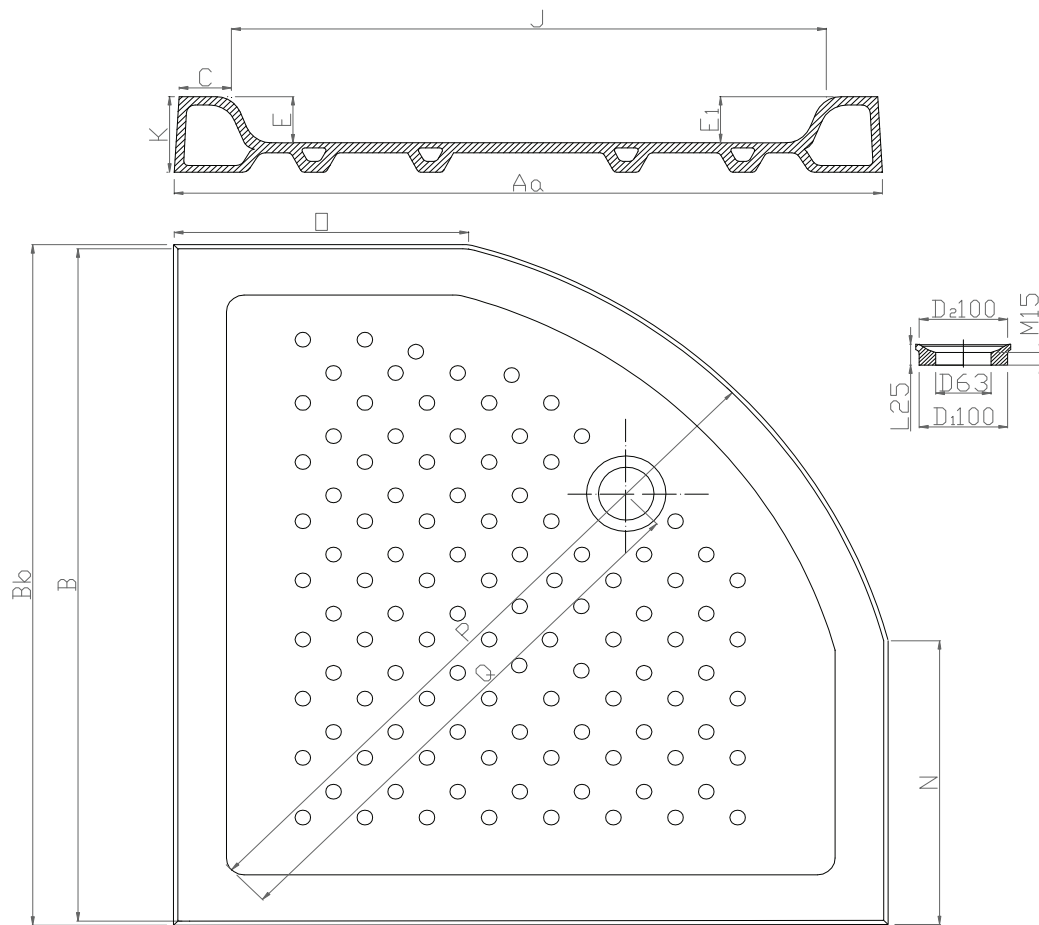

PORCELAIN 5, 6

LS800×800	A	Aa	B	Bb	C	D	E	E₁	J	N. W (kg)
	800	810	800	810	60	90	50±2	60±2	680±20	25±2
	N	O	P	Q	D	D₁	D₂	L	M	K
	330±10	330±10	800±20	630±18	φ 63±3	φ 100±5	φ 100±5	25±2	15±2	90±3

LS900X900	A	Aa	B	Bb	C	K	E	E₁	J	N. W (kg)
	900±25	910±25	900±25	910±25	65±2	100±3	60±2	50±1.5	780±20	31±2
	N	O	P	Q	D	D₁	D₂	L	M	
	380±10	380±10	960±25	760±20	φ 63±3	φ 100±5	φ 100±5	25±2	15±2