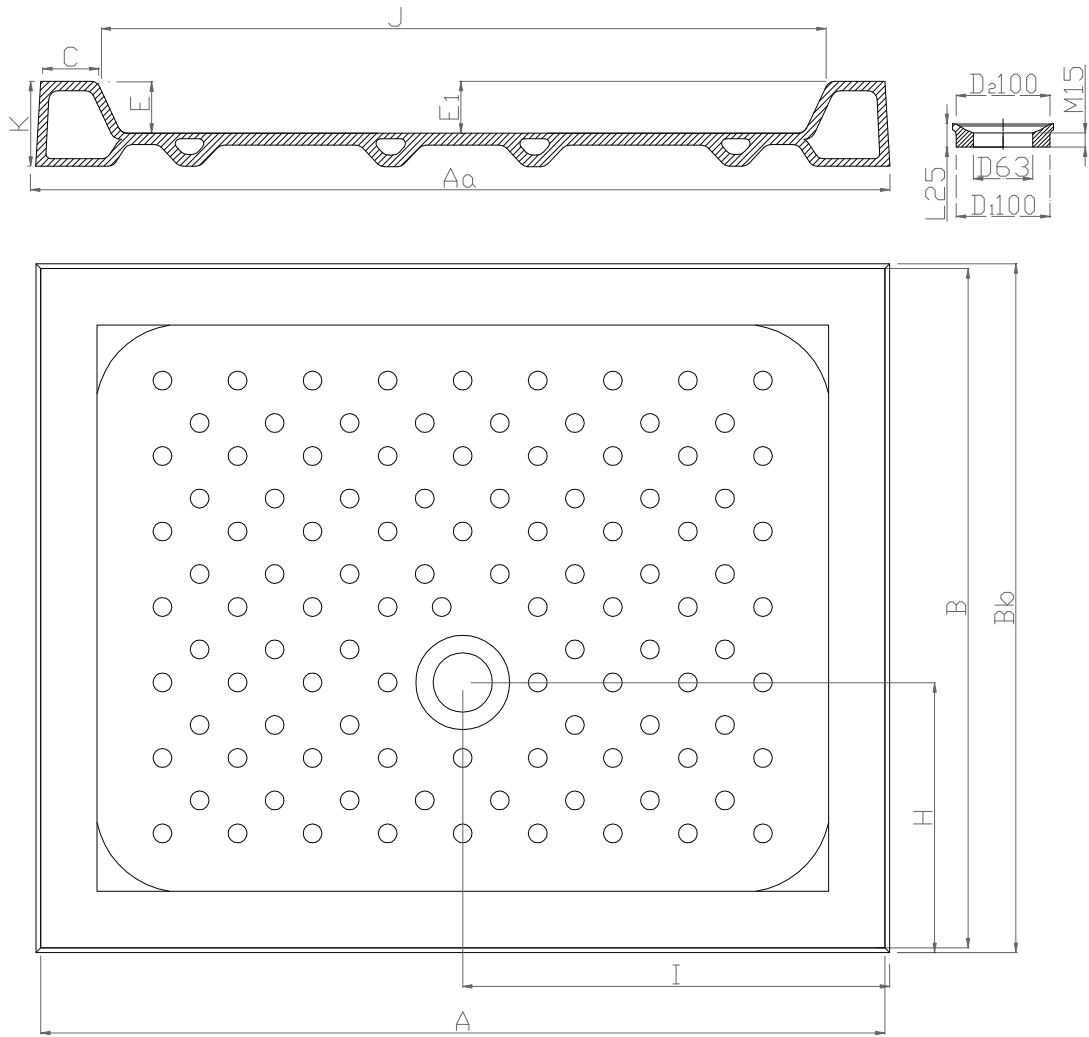

PORCELAIN 7

mm

	A	A_α	B	B_b	C	K	E	E₁	N. W (kg)
L720×900	900±25	910±25	720±20	730±20	60±2	90±3	55±1.5	60±2	26.5±2
	H	I	J	D	D₁	D₂	L	M	
	270±8	450±13	785±23	Φ 63±3	Φ 100±5	Φ 100±5	25±2	15±2	

Il lato A è senza vetrificazione / Side A is not glazed / La côté A est sans vitrification / Η πλευρά Α είναι χωρίς υαλοποίηση