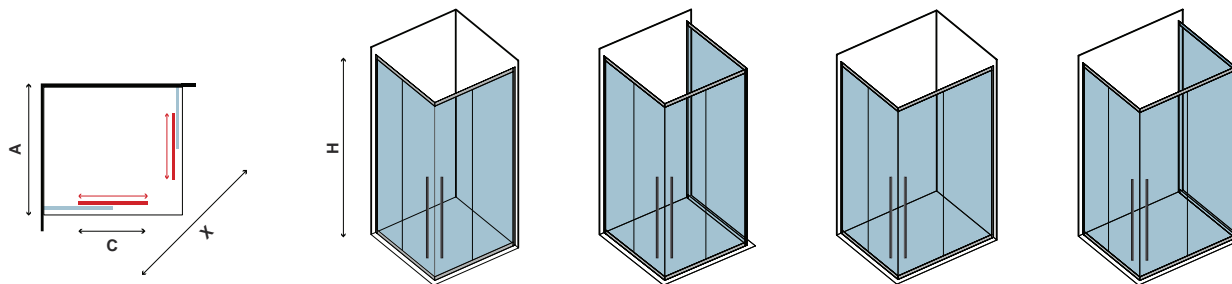

# ELYSIUM 100

CRISTALLO TRASPARENTE  
CLEAR GLASS • VERRE TRANSPARENT • ΔΙΑΦΑΝΟ ΚΡΥΣΤΑΛΛΟ

COD.	MISURA SIZE DIMENSIONS ΔΙΑΣΤΑΣΗ (mm)		ENTRATA DOOR OPENING ENTRÉE ΕΙΣΟΔΟΣ (mm)	REGOLAZIONE ADJUSTABLE AJUSTEMENT ΠΡΟΣΑΡΜΟΓΗ (mm)	PESO WEIGHT POIDS ΒΑΡΟΣ (kg)	PREZZO PRICE PRIX ΤΙΜΗ
	A	H	C	A		
5206836046266	700	2000	175	670-690	32	369,00 €
5206836046273	800	2000	200	770-790	36	389,00 €
5206836046280	900	2000	245	870-890	40	409,00 €
5206836046297	1000	2000	260	970-990	44	429,00 €
5206836046303	1100	2000	290	1070-1090	48	449,00 €
5206836046310	1200	2000	345	1170-1190	52	469,00 €
5206836046327	1300	2000	350	1270-1290	56	489,00 €
5206836046334	1400	2000	360	1370-1390	60	509,00 €
5206836046341	1500	2000	395	1470-1490	64	529,00 €
5206836048574	<b>Profilo estensione</b> • Extension profile • Profilé d'extension • Προφίλ προέκτασης (+25mm "11493")					49,00 €
-	<b>Piccole modifiche e taglio di profilo fino a 50 mm</b> Small modifications-section cutter up to 50 mm Petites modifications et coupe-profilé jusqu'à 50 mm Μικρές τροποποιήσεις & κόψιμο προφίλ έως 50 mm					69,90 €
5206836059501	<b>Su misura</b> • Special dimensions • Sur mesure • Ειδικών διαστάσεων (H≤2000mm)					599,00 €
-	<b>Vetro speciale</b> • Special glazing • Vitrage spécial • Ειδικά κρυστάλλα					699,00 €