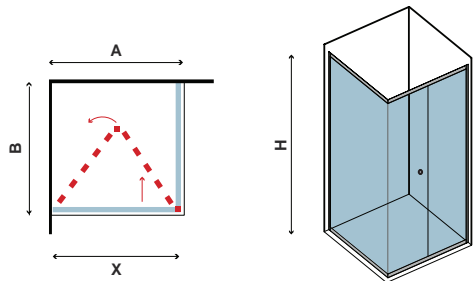

# M 4S & SN-10

CRISTALLO TRASPARENTE  
CLEAR GLASS • VERRE TRANSPARENT • ΔΙΑΦΑΝΟ ΚΡΥΣΤΑΛΛΟ

4 mm

1900 mm

In

COD.	MISURA SIZE DIMENSIONS ΔΙΑΣΤΑΣΗ (mm)		ENTRATA DOOR OPENING ENTRÉE ΕΙΣΟΔΟΣ (mm)	REGOLAZIONE ADJUSTABLE AJUSTEMENT ΠΡΟΣΑΡΜΟΓΗ (mm)	PESO WEIGHT POIDS ΒΑΡΟΣ (kg)	PREZZO PRICE PRIX ΤΙΜΗ
	A	H	X	A		
5206836002712	660	1900	535	660-710	20	369,00 €
5206836002729	710	1900	535	710-760	21	379,00 €
5206836002576	760	1900	535	760-810	22	389,00 €
5206836002736	810	1900	600	810-860	23	399,00 €
5206836002743	860	1900	600	860-910	24	409,00 €
5206836002583	910	1900	635	910-960	25	419,00 €
5206836522463	<b>Profilo estensione</b> • Extension profile • Profilé d'extension • Προφίλ προέκτασης (+30x2000mm "YS05")					39,90 €
5206836516783	<b>Profilo muro</b> • Profi wall • Profilé de mur • Προφίλ τοίχου (80x30x2000mm "A10")					59,90 €
5206836040318	<b>Profilo muro</b> • Profi wall • Profilé de mur • Προφίλ τοίχου (40x29x2000mm "N50")					49,90 €