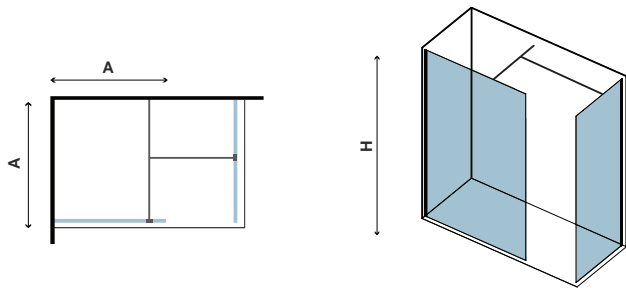

COD.	MISURA SIZE DIMENSIONS ΔΙΑΣΤΑΣΗ (mm)		REGOLAZIONE ADJUSTABLE AJUSTEMENT ΠΡΟΣΑΡΜΟΓΗ (mm)	PESO WEIGHT POIDS ΒΑΡΟΣ (kg)	PREZZO PRICE PRIX ΤΙΜΗ
	A	H	A		
5206836057958	700	2000	680-700	38	369,00 €
5206836057965	800	2000	780-800	42	389,00 €
5206836057972	900	2000	880-900	49	409,00 €
5206836057989	1000	2000	980-1000	55	429,00 €
5206836057996	1100	2000	1080-1100	60	459,00 €
5206836058009	1200	2000	1180-1200	66	479,00 €
5206836058016	1400	2000	1380-1400	72	519,00 €
5206836058030	1500 *	2000	1480-1500	80	579,00 €
5206836058047	1600 *	2000	1580-1600	85	599,00 €
5206836058054	1700 *	2000	1680-1700	90	619,00 €
5206836012407	Su misura • Special dimensions • Sur mesure • Ειδικών διαστάσεων (H≤2000mm)				799,00 €
-	Vetro speciale • Special glazing • Vitrage spécial • Ειδικά κρυστάλλα				999,00 €
-	* Confezione in legno • Wooden packing • Emballage en bois • Ξύλινη συσκευασία (A≥1500mm)				99,00 €

Profilo muro ed accessori in ORO Lucido. Applicazione Nanoskin all' interno. Staffa telescopica (700-1200mm). Profilo sintetico per la tenuta del vetro, posizionato a pavimento. Stabilizzatore a pavimento.

Nano-skin single side descaling treatment included. Telescopic bracket (700-1200mm). Floor isolation elastic gasket. Floor glass stabilizer.

Nano-skin appliqué à l'intérieur et à l'extérieur. Grand support télescopique (700-1200mm). Profil d'étanchéité en cristal synthétique posé sur le sol. Stabilisateur de plancher.

Εφαρμοσμένο Nano-skin από την εσωτερική πλευρά. Μεγάλη τηλεσκοπική αντηρίδα (700-1200mm). Συνθετικό προφίλ στεγανοποίησης κρυστάλλου που τοποθετείται στο δάπεδο. Σταθεροποιητής δαπέδου.

I box doccia sono confezionati per singolo lato. I prezzi indicati riguardano un solo lato.