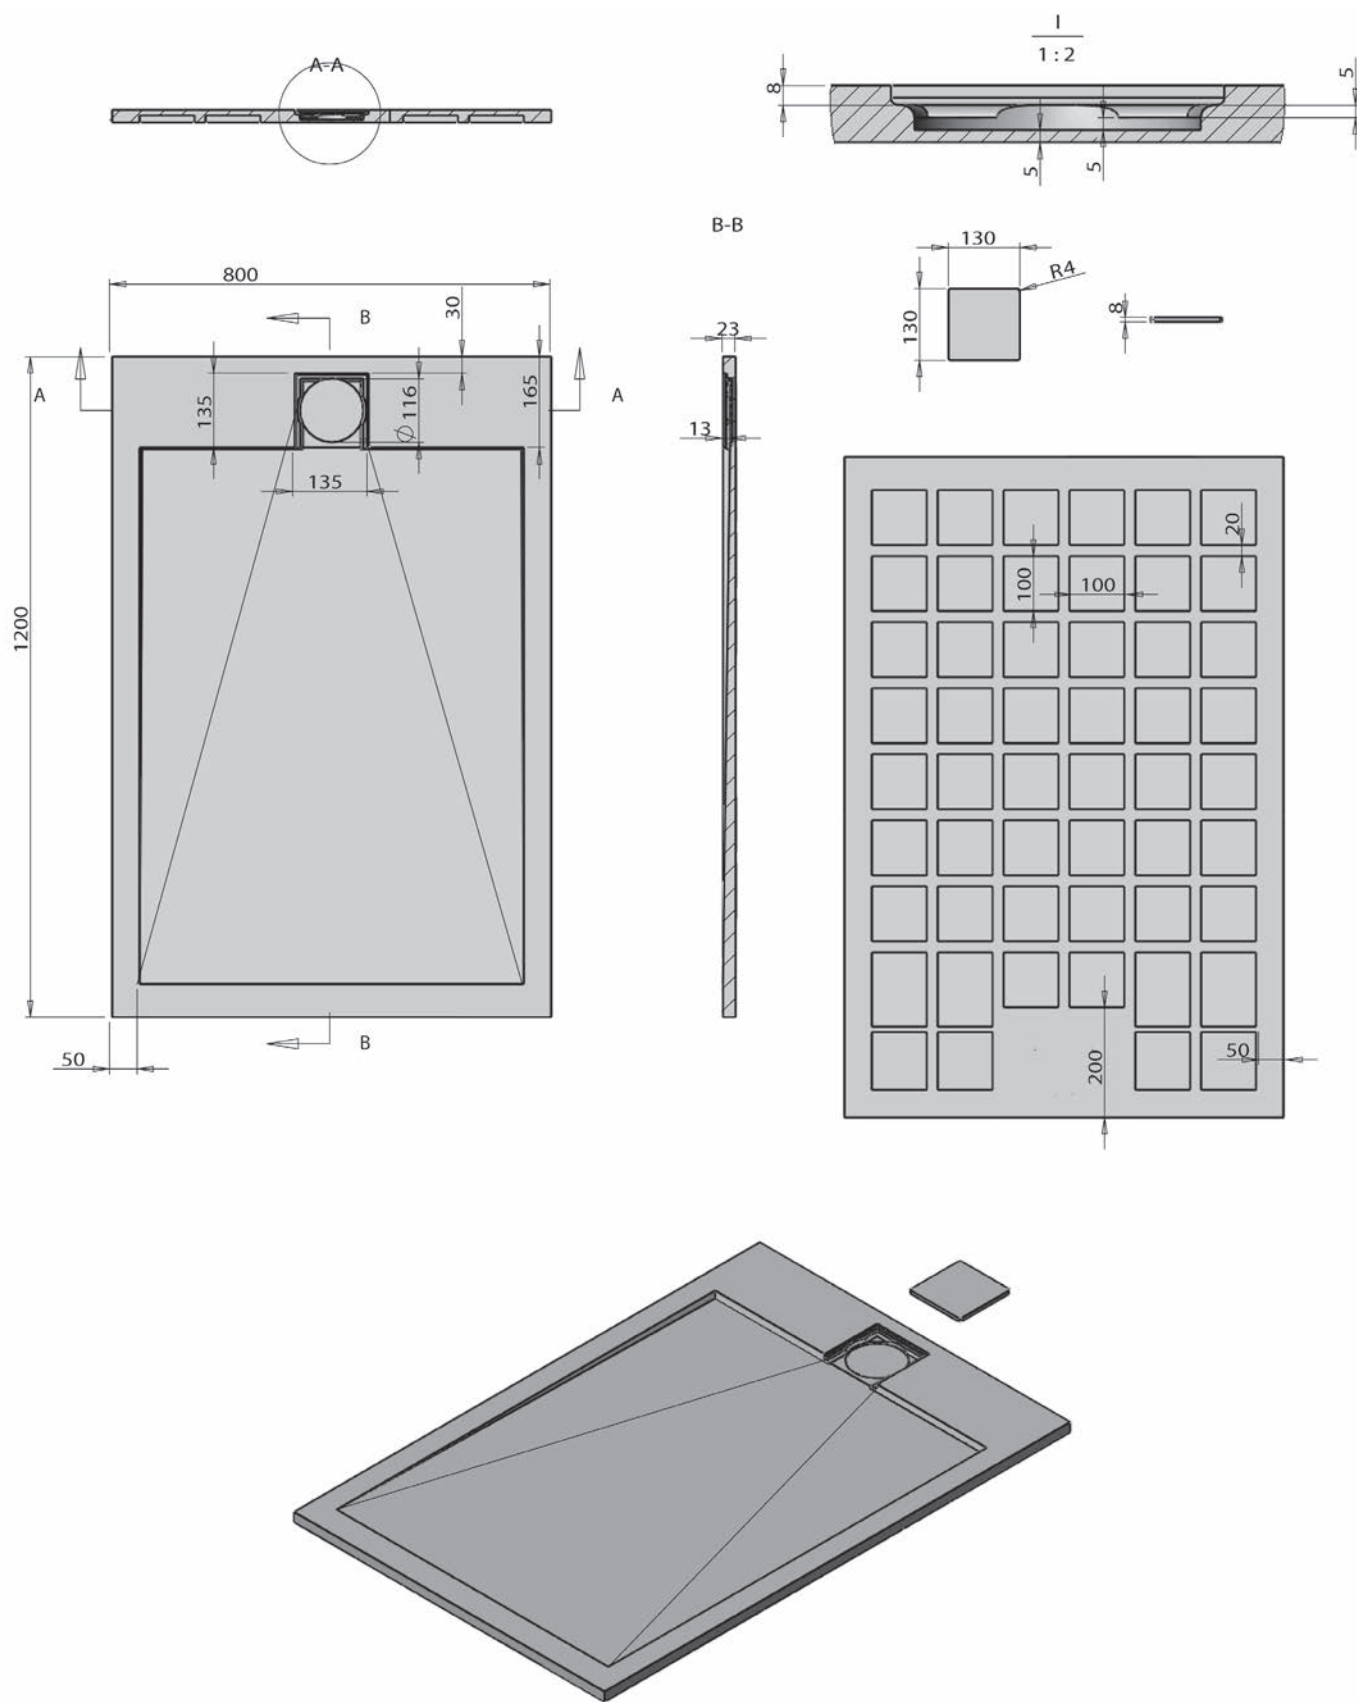

ROCCIA

1200x800x23