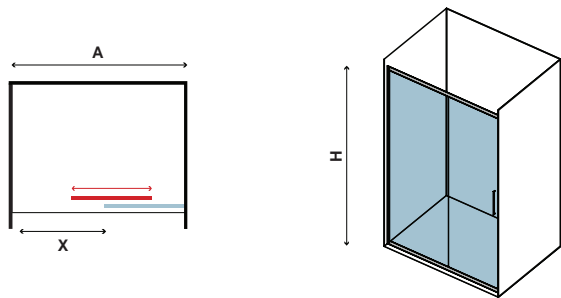

## EFE 400

CRISTALLO TRASPARENTE  
CLEAR GLASS • VERRE TRANSPARENT • ΔΙΑΦΑΝΟ ΚΡΥΣΤΑΛΛΟ

5 mm

1900 mm

COD.	MISURA SIZE DIMENSIONS ΔΙΑΣΤΑΣΗ (mm)		ENTRATA DOOR OPENING ENTRÉE ΕΙΣΟΔΟΣ (mm)	REGOLAZIONE ADJUSTABLE AJUSTEMENT ΠΡΟΣΑΡΜΟΓΗ (mm)	PESO WEIGHT POIDS ΒΑΡΟΣ (kg)	PREZZO PRICE PRIX ΤΙΜΗ
	A	H	X	A		
5206836055497	1000	1900	390	985-1010	36	349,00 €
5206836055510	1100	1900	440	1085-1110	38	369,00 €
5206836055527	1200	1900	490	1185-1210	41	389,00 €
5206836055534	1300	1900	540	1285-1310	43	399,00 €
5206836055541	1400	1900	590	1385-1410	45	429,00 €
5206836055558	1500	1900	640	1485-1510	47	449,00 €
-	<b>Piccole modifiche e taglio di profilo fino a 50 mm</b> Small modifications-section cutter up to 50 mm Petites modifications et coupe-profilé jusqu'à 50 mm Μικρές τροποποιήσεις & κόψιμο προφίλ έως 50 mm					69,90 €
-	<b>Applicazione Nano-skin solo sul lato interno</b> Nano-skin application to the internal side Nano-skin appliqué du côté intérieur Εφαρμογή Nano-skin μόνο στην εσωτερική πλευρά					119,90 €
5206836059532	<b>Su misura • Special dimensions • Sur mesure • Ειδικών διαστάσεων (H≤1900mm)</b>					499,00 €