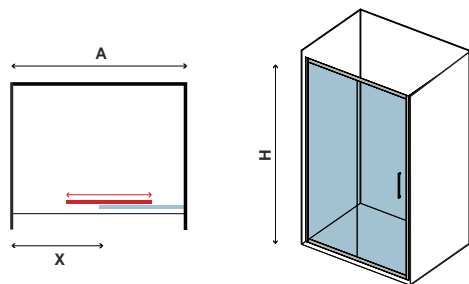

COD.	MISURA SIZE DIMENSIONS ΔΙΑΣΤΑΣΗ (mm)		ENTRATA DOOR OPENING ENTRÉE ΕΙΣΟΔΟΣ (mm)	REGOLAZIONE ADJUSTABLE AJUSTEMENT ΠΡΟΣΑΡΜΟΓΗ (mm)	PESO WEIGHT POIDS ΒΑΡΟΣ (kg)	PREZZO PRICE PRIX ΤΙΜΗ
	A	H	X	A		
5206836056098	1000	1900	403	965-1015	36	369,00 €
5206836056111	1100	1900	453	1065-1115	38	379,00 €
5206836056128	1200	1900	503	1165-1215	41	399,00 €
5206836056135	1300	1900	553	1265-1315	43	409,00 €
5206836056142	1400	1900	603	1365-1415	45	429,00 €
5206836056159	1500	1900	653	1465-1515	47	459,00 €
5206836522463	Profilo estensione • Extension profile • Profilé d'extension • Προφίλ προέκτασης (+30x2000mm "YS05")					39,90 €
5206836516783	Profilo muro • Profi wall • Profilé de mur • Προφίλ τοίχου (80x30x2000mm "A10")					59,90 €
5206836040318	Profilo muro • Profi wall • Profilé de mur • Προφίλ τοίχου (40x29x2000mm "N50")					49,90 €
-	Piccole modifiche e taglio di profilo fino a 50 mm Small modifications-section cutter up to 50 mm Petites modifications et coupe-profilé jusqu'à 50 mm Μικρές τροποποιήσεις & κόψιμο προφίλ έως 50 mm					69,90 €
5206836012315	Su misura • Special dimensions • Sur mesure • Ειδικών διαστάσεων (H≤1900mm)					549,00 €
-	Vetro speciale • Special glazing • Vitrage spécial • Ειδικά κρυστάλλα					699,00 €

Ricambi box doccia • Parts shower • Pièces détachées douche • Ανταλλακτικά καμπινών - p. 420
Schede tecniche • Technical drawings • Dessins techniques • Τεχνικά σχέδια - p. 450

Trattamento anticalcare Nanoskin all'interno compreso nel prezzo. Rotelline doppie "Easy Clean". Può essere abbinato al laterale fisso FLORA SN-10 (pag. 163).

Nano-skin single side descaling treatment included. Double wheels "Easy Clean" standard. Combined with FLORA SN-10 side fixed glass (pag. 163).

Nano-skin appliqué du côté intérieur. Roues doubles "Easy Clean". Combinée avec panneau fixe latéral FLORA SN-10 (pag. 163).

Εφαρμοσμένο Nano-skin από την εσωτερική πλευρά. Διπλά ροδάκια "Easy Clean". Συνδυάζεται με πλαινό σταθερό κρύσταλλο FLORA SN-10 (σελ. 163).