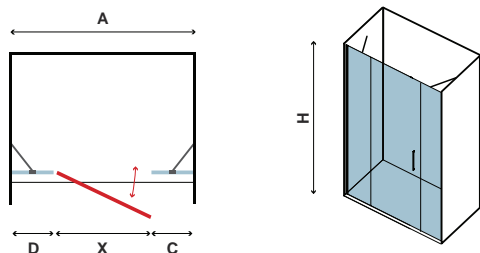

# PANEX 600

CRISTALLO TRASPARENTE  
CLEAR GLASS • VERRE TRANSPARENT • ΔΙΑΦΑΝΟ ΚΡΥΣΤΑΛΛΟ

6 mm

1900 mm

COD.	MISURA SIZE DIMENSIONS ΔΙΑΣΤΑΣΗ (mm)				ENTRATA DOOR OPENING ENTRÉE ΕΙΣΟΔΟΣ (mm)	REGOLAZIONE ADJUSTABLE AJUSTEMENT ΠΡΟΣΑΡΜΟΓΗ (mm)	PESO WEIGHT POIDS ΒΑΡΟΣ (kg)	PREZZO PRICE PRIX ΤΙΜΗ
	A	C	D	H	X	A		
5206836059389	1000	200	350	1900	400	965-1015	47	429,00 €
5206836059396	1100	200	350	1900	500	1065-1115	48	449,00 €
5206836059402	1200	300	350	1900	500	1165-1215	49	469,00 €
5206836059419	1300	300	350	1900	600	1265-1315	50	479,00 €
5206836059426	1400	200	350	1900	700	1365-1415	52	489,00 €
5206836059433	1500	300	350	1900	700	1465-1515	54	499,00 €
-	<b>Applicazione Nano-skin solo sul lato interno</b> Nano-skin application to the internal side Nano-skin appliqué du côté intérieur Εφαρμογή Nano-skin μόνο στην εσωτερική πλευρά							119,90 €
5206836012377	<b>Su misura • Special dimensions • Sur mesure • Ειδικών διαστάσεων (H≤1850mm)</b>							599,00 €
-	<b>Vetro speciale • Special glazing • Vitrage spécial • Ειδικά κρυστάλλα</b>							699,00 €