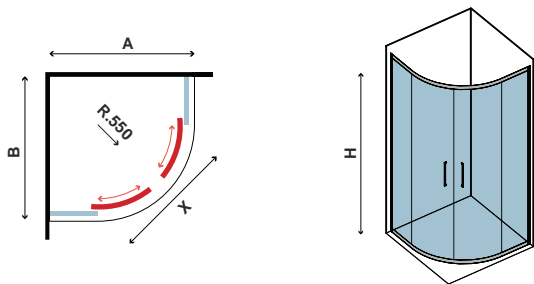

Il prezzo è riferito a tutto il box.
The price refers to the whole box.
Les prix concernent toute la cabine.
Οι τιμές αφορούν ολόκληρη την καμπίνα.

COD.	MISURA SIZE DIMENSIONS ΔΙΑΣΤΑΣΗ (mm)			ENTRATA DOOR OPENING ENTRÉE ΕΙΣΟΔΟΣ (mm)	REGOLAZIONE ADJUSTABLE AJUSTEMENT ΠΡΟΣΑΡΜΟΓΗ (mm)		RAGGIO RADIUS RAYON ΑΚΤΙΝΑ (mm)	PESO WEIGHT POIDS ΒΑΡΟΣ (kg)	PREZZO PRICE PRIX ΤΙΜΗ
	A	B	H	X	A	B	R		
5206836000862	800	800	1900	410	765-790	765-790	550	43	369,00 €
5206836000879	900	900	1900	490	865-890	865-890	550	48	389,00 €
5206836522463	Profilo estensione • Extension profile • Profilé d'extension • Προφίλ προέκτασης (+30x2000mm "YS05")								39,90 €
5206836516783	Profilo muro • Profi wall • Profilé de mur • Προφίλ τοίχου (80x30x2000mm "A10")								59,90 €
5206836040318	Profilo muro • Profi wall • Profilé de mur • Προφίλ τοίχου (40x29x2000mm "N50")								49,90 €
	Piccole modifiche e taglio di profilo fino a 50 mm Small modifications-section cutter up to 50 mm Petites modifications et coupe-profilé jusqu'à 50 mm Μικρές τροποποιήσεις & κόψιμο προφίλ έως 50 mm								69,90 €

Ricambi box doccia • Parts shower • Pièces détachées douche • Ανταλλακτικά καμπινών - p. 418
Schede tecniche • Technical drawings • Dessins techniques • Τεχνικά σχέδια - p. 451

Box doccia semicircolare con due ante scorrevoli e due ante fisse. Trattamento anticalcare Nanoskin all'interno compreso nel prezzo. Rotelline doppie "Easy Clean".

Semicircular shower box with two fixed panels and two sliding doors. Nano-skin single side descaling treatment included. Double wheels "Easy Clean" standard.

Paroi d'angle avec deux portes coulissantes et deux panneaux fixes. Nano-skin appliqué du côté intérieur. Roues doubles "Easy Clean".

Ημικυκλική καμπίνα με δύο σταθερά κρύσταλλα και δύο συρόμενες πόρτες. Εφαρμοσμένο Nano-skin από την εσωτερική πλευρά. Διπλά ροδάκια "Easy Clean".