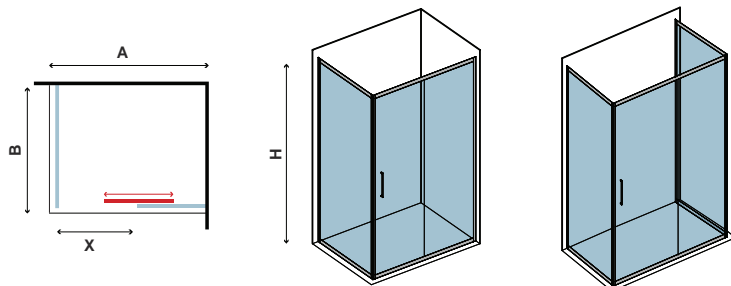

## NEW FLORA 500 & NEW SN-10

CRISTALLO SERIGRAFATO  
SERIGRAFATO GLASS • VERRE SÉRIGRAPHIÉ • ΣΕΡΙΓΡΑΦΑΤΟ ΚΡΥΣΤΑΛΛΟ

5,5 mm

1800 mm

COD.	MISURA SIZE DIMENSIONS ΔΙΑΣΤΑΣΗ (mm)		ENTRATA DOOR OPENING ENTRÉE ΕΙΣΟΔΟΣ (mm)	REGOLAZIONE ADJUSTABLE AJUSTEMENT ΠΡΟΣΑΡΜΟΓΗ (mm)	PESO WEIGHT POIDS ΒΑΡΟΣ (kg)	PREZZO PRICE PRIX ΤΙΜΗ
	A	H	X	A		
5206836561516	1000	1800	380	1000-1030	28	259,00 €
5206836561523	1100	1800	430	1100-1130	30	269,00 €
5206836561554	1200	1800	480	1200-1230	32	279,00 €
5206836561585	1300	1800	530	1300-1330	34	289,00 €
5206836561615	1400	1800	580	1400-1430	36	379,00 €
5206836567594	1500	1800	630	1500-1530	38	399,00 €
5206836022246	1600	1800	650	1600-1630	40	419,00 €
5206836022239	1700	1800	730	1700-1730	42	439,00 €
5206836552590	<b>Profilo estensione</b> • Extension profile • Profilé d'extension • Προφίλ προέκτασης (+30x1800mm "KSLP")					39,90 €
5206836516783	<b>Profilo muro</b> • Profi wall • Profilé de mur • Προφίλ τοίχου (80x30x2000mm "A10")					59,90 €
5206836040318	<b>Profilo muro</b> • Profi wall • Profilé de mur • Προφίλ τοίχου (40x29x2000mm "N50")					49,90 €
-	<b>Piccole modifiche e taglio di profilo fino a 50 mm</b> • Small modifications-section cutter up to 50 mm Petites modifications et coupe-profilé jusqu'à 50 mm • Μικρές τροποποιήσεις & κόψιμο προφίλ έως 50 mm					69,90 €
-	<b>Applicazione Nano-skin solo sul lato interno</b> • Nano-skin application to the internal side Nano-skin appliqué du côté intérieur • Εφαρμογή Nano-skin μόνο στην εσωτερική πλευρά					119,90 €
5206836012414	<b>Su misura</b> • Special dimensions • Sur mesure • Ειδικών διαστάσεων (H≤1800mm)					499,90 €