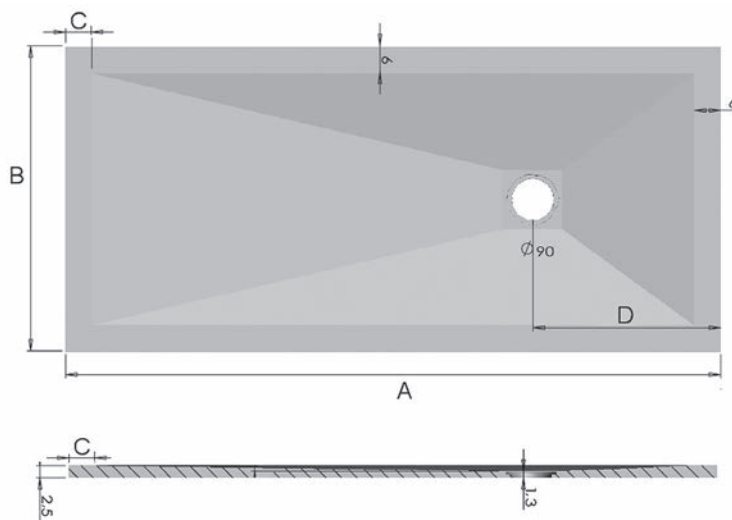

Incassato • Inset • Encastré • Ένθετη

Su terreno • Floor • En surface • Επιδαπέδια