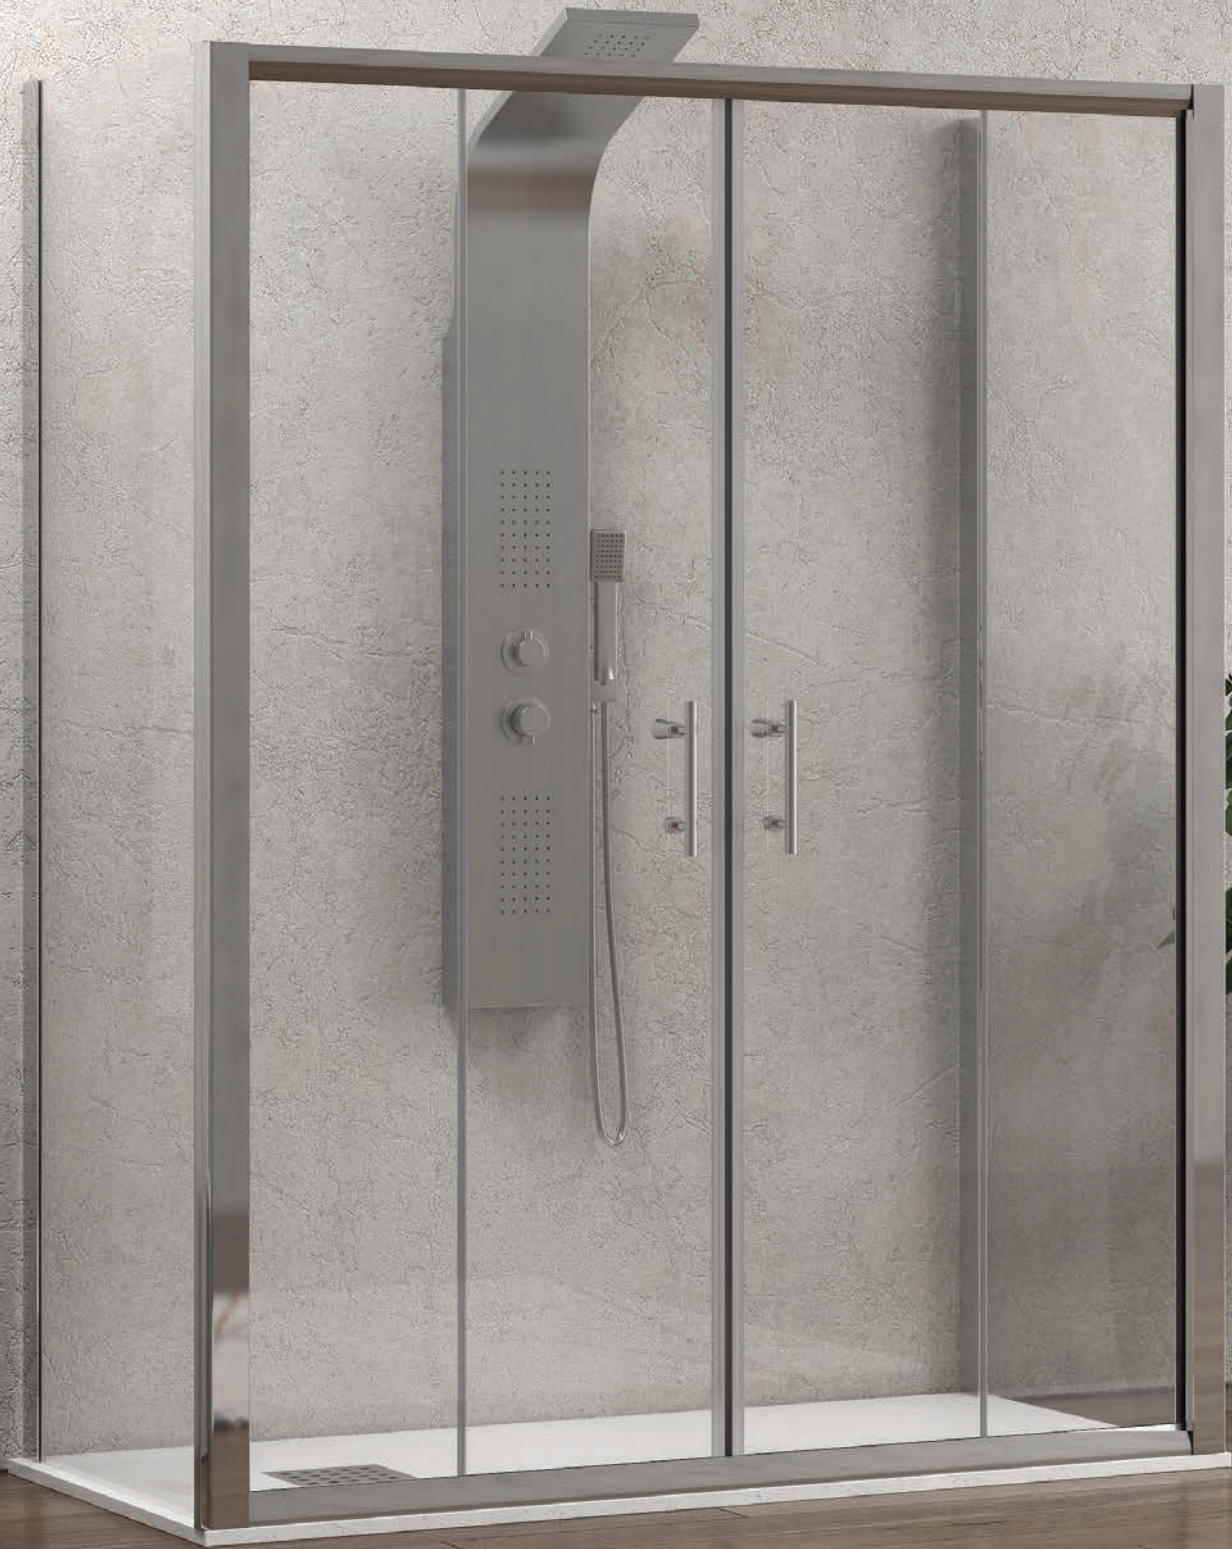

# FLORA 600 & SN-10

CRISTALLO TRASPARENTE  
CLEAR GLASS • VERRE TRANSPARENT • ΔΙΑΦΑΝΟ ΚΡΥΣΤΑΛΛΟ

6 mm

1900 mm

In

COD.	MISURA SIZE DIMENSIONS ΔΙΑΣΤΑΣΗ (mm)		ENTRATA DOOR OPENING ENTRÉE ΕΙΣΟΔΟΣ (mm)	REGOLAZIONE ADJUSTABLE AJUSTEMENT ΠΡΟΣΑΡΜΟΓΗ (mm)	PESO WEIGHT POIDS ΒΑΡΟΣ (kg)	PREZZO PRICE PRIX ΤΙΜΗ
	A	H	X	A		
5206836056166	1500	1900	614	1455-1505	43	489,00 €
5206836056173	1600	1900	664	1555-1605	45	509,00 €
5206836056180	1700	1900	714	1655-1705	47	529,00 €
5206836056197	1800	1900	764	1755-1805	49	539,00 €
5206836056203	1900	1900	814	1855-1905	52	549,00 €
5206836056210	2000	1900	864	1955-2005	54	569,00 €
5206836056227	2100	1900	914	2055-2105	56	579,00 €
5206836056234	2200	1900	964	2155-2205	58	599,00 €
5206836522463	<b>Profilo estensione</b> • Extension profile • Profilé d'extension • Προφίλ προέκτασης (+30x2000mm "YS05")					39,90 €
5206836516783	<b>Profilo muro</b> • Profi wall • Profilé de mur • Προφίλ τοίχου (80x30x2000mm "A10")					59,90 €
5206836040318	<b>Profilo muro</b> • Profi wall • Profilé de mur • Προφίλ τοίχου (40x29x2000mm "N50")					49,90 €
-	<b>Piccole modifiche e taglio di profilo fino a 50 mm</b> Small modifications-section cutter up to 50 mm Petites modifications et coupe-profilé jusqu'à 50 mm Μικρές τροποποιήσεις & κόψιμο προφίλ έως 50 mm					69,90 €
5206836012315	<b>Su misura</b> • Special dimensions • Sur mesure • Ειδικών διαστάσεων (H≤1900mm)					699,00 €
-	<b>Vetro speciale</b> • Special glazing • Vitrage spécial • Ειδικά κρυστάλλα					849,00 €