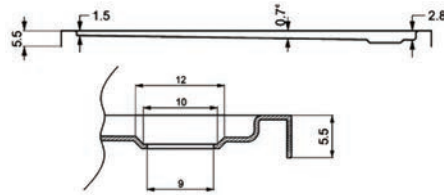

5206836005669	New Flat 2A	75x90x5,5 cm	189,00 €
5206836585956	New Flat 3	70x100x5,5 cm	199,00 €
5206836585994	New Flat 4	80x100x5,5 cm	209,00 €
5206836586038	New Flat 5	72x110x5,5 cm	209,00 €
5206836005720	New Flat 6	80x110x5,5 cm	219,00 €
5206836586120	New Flat 7	70x120x5,5 cm	219,00 €
5206836586168	New Flat 8	80x120x5,5 cm	229,00 €
5206836586243	New Flat 9	70x130x5,5 cm	239,00 €
5206836586281	New Flat 10	80x130x5,5 cm	279,00 €
5206836586311	New Flat 11	70x140x5,5 cm	249,00 €
5206836586359	New Flat 12	80x140x5,5 cm	289,00 €
5206836586397	New Flat 13	70x150x5,5 cm	259,00 €
5206836005768	New Flat 14	80x150x5,5 cm	299,00 €
5206836586434	New Flat 15	70x160x5,5 cm	289,00 €
5206836586472	New Flat 16	80x160x5,5 cm	309,00 €
5206836005782	New Flat 17	70x170x5,5 cm	319,00 €
5206836005799	New Flat 18	80x170x5,5 cm	339,00 €
5206836005805	New Flat 19	80x180x5,5 cm	399,00 €