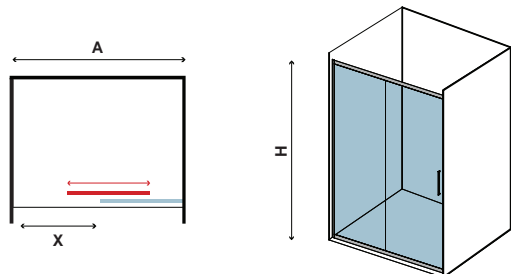

## NEW FLORA 500

CRISTALLO FABRIC  
FABRIC GLASS • VERRE FABRIC • FABRIC ΚΡΥΣΤΑΛΛΟ

5,5 mm

1800 mm

COD.	MISURA SIZE DIMENSIONS ΔΙΑΣΤΑΣΗ (mm)		ENTRATA DOOR OPENING ENTRÉE ΕΙΣΟΔΟΣ (mm)	REGOLAZIONE ADJUSTABLE AJUSTEMENT ΠΡΟΣΑΡΜΟΓΗ (mm)	PESO WEIGHT POIDS ΒΑΡΟΣ (kg)	PREZZO PRICE PRIX ΤΙΜΗ
	A	H	X	A		
5206836561493	1000	1800	380	1000-1030	28	259,00 €
5206836561530	1100	1800	430	1100-1130	30	269,00 €
5206836561561	1200	1800	480	1200-1230	32	279,00 €
5206836561592	1300	1800	530	1300-1330	34	289,00 €
5206836561622	1400	1800	580	1400-1430	36	379,00 €
5206836567600	1500	1800	630	1500-1530	38	399,00 €
5206836552590	<b>Profilo estensione</b> • Extension profile • Profilé d'extension • Προφίλ προέκτασης (+30x1800mm "KSLP")					39,90 €
5206836516783	<b>Profilo muro</b> • Profi wall • Profilé de mur • Προφίλ τοίχου (80x30x2000mm "A10")					59,90 €
5206836040318	<b>Profilo muro</b> • Profi wall • Profilé de mur • Προφίλ τοίχου (40x29x2000mm "N50")					49,90 €
-	<b>Piccole modifiche e taglio di profilo fino a 50 mm</b> • Small modifications-section cutter up to 50 mm Petites modifications et coupe-profilé jusqu'à 50 mm • Μικρές τροποποιήσεις & κόψιμο προφίλ έως 50 mm					69,90 €
-	<b>Applicazione Nano-skin solo sul lato interno</b> • Nano-skin application to the internal side Nano-skin appliqué du côté intérieur • Εφαρμογή Nano-skin μόνο στην εσωτερική πλευρά					119,90 €
5206836012414	<b>Su misura</b> • Special dimensions • Sur mesure • Ειδικών διαστάσεων (H≤1800mm)					499,90 €