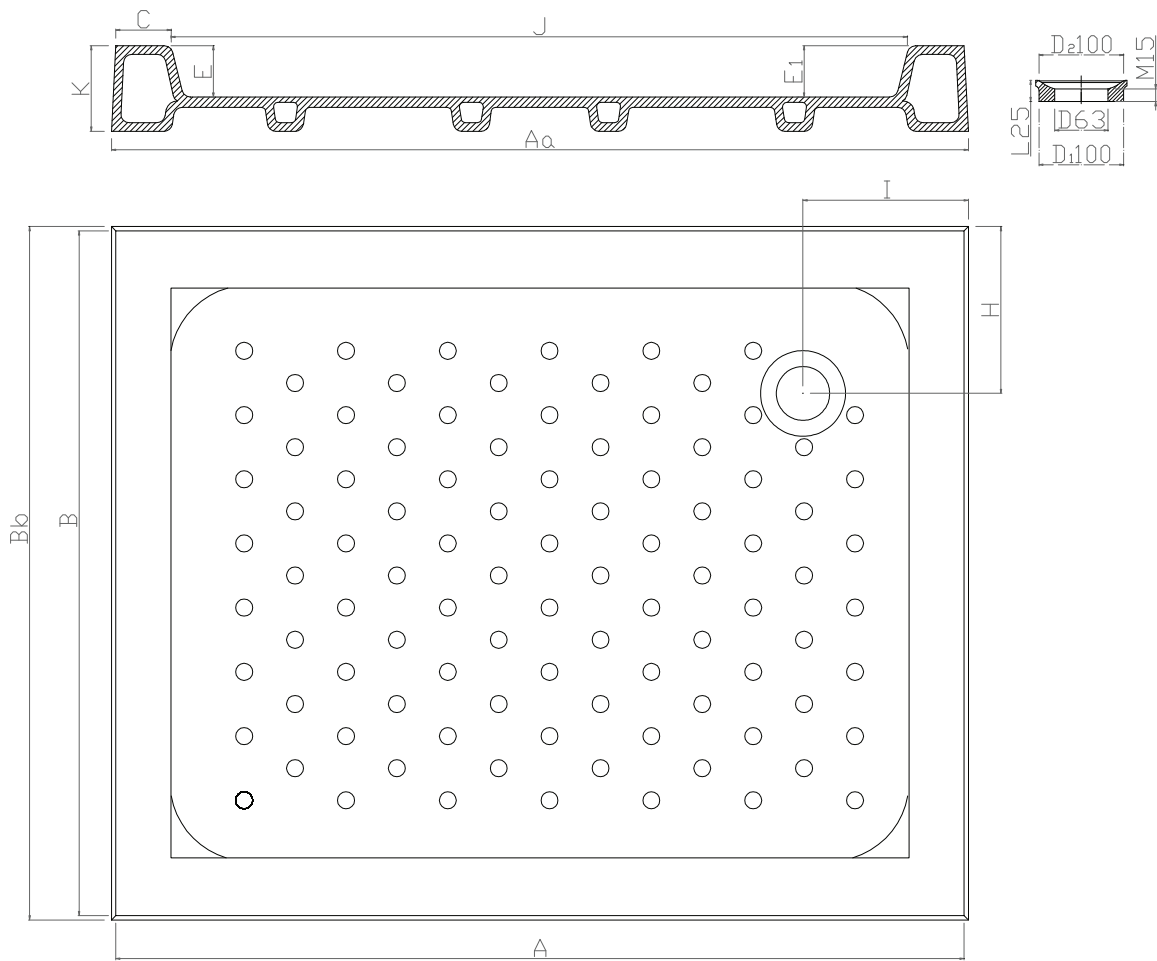

PORCELAIN 11

L800*1000	A	Aa	B	Bb	C	K	E	E₁	N. W (kg)
	1000±30	1010±30	800±20	810±20	70±2	100±3	50±2	70±2	37±4
	H	I	J	D	D₁	D₂	L	M	
	190±5	190±5	860±5	φ 63±3	φ 100±5	φ 100±5	25±2	15±2	

L800×1200	A	Aa	B	Bb	C	K	E	E₁	N. W (kg)
	1200±30	1210±30	800±20	810±20	70±2	110±3	60±2	75±2	48±4
	H	I	J	D	D₁	D₂	L	M	
	190±5	190±5	1060±30	φ 63±3	φ 100±5	φ 100±5	25±2	15±2	

Il lato A è senza vetrificazione / Side A is not glazed / La côté A est sans vitrification / Η πλευρά Α είναι χωρίς υαλοποίηση