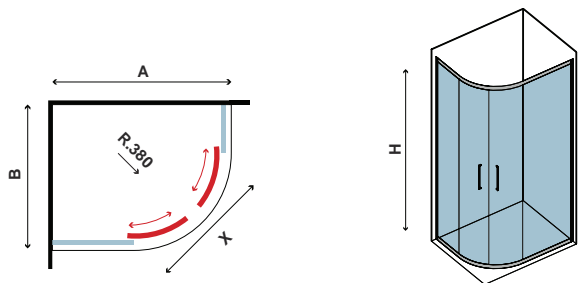

Il prezzo è riferito a tutto il box.
The price refers to the whole box.
Les prix concernent toute la cabine.
Οι τιμές αφορούν ολόκληρη την καμπίνα.

COD.	MISURA SIZE DIMENSIONS ΔΙΑΣΤΑΣΗ (mm)			ENTRATA DOOR OPENING ENTRÉE ΕΙΣΟΔΟΣ (mm)	REGOLAZIONE ADJUSTABLE AJUSTEMENT ΠΡΟΣΑΡΜΟΓΗ (mm)		RAGGIO RADIUS RAYON ΑΚΤΙΝΑ (mm)	PESO WEIGHT POIDS ΒΑΡΟΣ (kg)	PREZZO PRICE PRIX ΤΙΜΗ
	A	B	H	X	A	B	R		
5206836001159	800	1000	1900	467	765-790	965-990	380	48	499,00 €
5206836301563	900	1200	1900	547	865-890	1165-1190	380	54	549,00 €
5206836004211	Piatto doccia acrilico, destro Acrylic shower, right • Douche acrylique, droite • Ακρυλική ντουζιέρα, δεξιά (800x1000x55mm)							16	199,00 €
5206836004204	Piatto doccia acrilico, sinistro Acrylic shower, left • Douche acrylique, gauche • Ακρυλική ντουζιέρα, αριστερή (800x1000x55mm)							16	199,00 €
5206836301587	Piatto doccia acrilico, destro Acrylic shower, right • Douche acrylique, droite • Ακρυλική ντουζιέρα, δεξιά (900x1200x55mm)							18	269,00 €
5206836301570	Piatto doccia acrilico, sinistro Acrylic shower, left • Douche acrylique, gauche • Ακρυλική ντουζιέρα, αριστερή (900x1200x55mm)							18	269,00 €
5206836522463	Profilo estensione • Extension profile • Profilé d'extension • Προφίλ προέκτασης (+30x2000mm "YS05")								39,90 €
5206836516783	Profilo muro • Profi wall • Profilé de mur • Προφίλ τοίχου (80x30x2000mm "A10")								59,90 €
5206836040318	Profilo muro • Profi wall • Profilé de mur • Προφίλ τοίχου (40x29x2000mm "N50")								49,90 €
-	Piccole modifiche e taglio di profilo fino a 50 mm Small modifications-section cutter up to 50 mm Petites modifications et coupe-profilé jusqu'à 50 mm Μικρές τροποποιήσεις & κόψιμο προφίλ έως 50 mm								69,90 €

Ricambi box doccia • Parts shower • Pièces détachées douche • Ανταλλακτικά καμπινών - p. 422
Schede tecniche • Technical drawings • Dessins techniques • Τεχνικά σχέδια - p. 451

Trattamento anticalcare Nanoskin all'interno compreso nel prezzo. Rotelline doppie "Easy Clean".

Nano-skin single side descaling treatment included. Double wheels "Easy Clean" standard.

Nano-skin appliqué du côté intérieur. Roues doubles "Easy Clean".

Εφαρμοσμένο Nano-skin από την εσωτερική πλευρά. Διπλά ροδάκια "Easy Clean".

Adatto solo per piatto doccia FLORA 650. Non disponibile per ordini su misura.

Only suitable for FLORA 650 shower. Custom sizes are not available.

Convient uniquement pour la douche FLORA 650. Non disponible pour commande spéciale.

Κατάλληλο μόνο για ντουζιέρα FLORA 650. Δεν διατίθεται για ειδική παραγγελία.

800x1000x55mm

800x1200x55mm

FLORA 650
Piatto doccia acrilico, sinistro
Acrylic shower, left
Douche acrylique, gauche
Ακρυλική ντουζιέρα, αριστερή

x1
16-18kg

Valvola non incluso nel prezzo • Valve not included • Valve non inclus • Η βαλβίδα δεν περιλαμβάνεται

6 mm

1900 mm

In