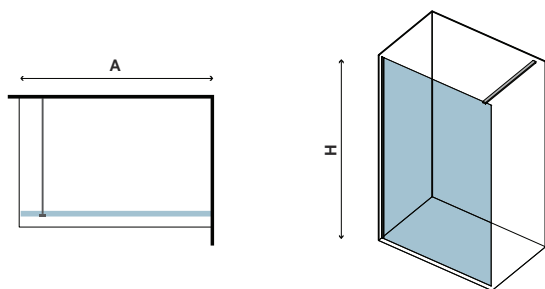

COD.	MISURA SIZE DIMENSIONS ΔΙΑΣΤΑΣΗ (mm)		REGOLAZIONE ADJUSTABLE AJUSTEMENT ΠΡΟΣΑΡΜΟΓΗ (mm)	PESO WEIGHT POIDS ΒΑΡΟΣ (kg)	PREZZO PRICE PRIX ΤΙΜΗ
	A	H	A		
5206836056814	700	2000	680-700	38	339,00 €
5206836056821	800	2000	780-800	42	359,00 €
5206836056838	900	2000	880-900	49	379,00 €
5206836056845	1000	2000	980-1000	55	399,00 €
5206836056852	1100	2000	1080-1100	60	419,00 €
5206836056869	1200	2000	1180-1200	66	449,00 €
5206836056876	1400	2000	1380-1400	72	489,00 €
5206836059303	1500 *	2000	1480-1500	80	549,00 €
5206836059310	1600 *	2000	1580-1600	85	589,00 €
5206836059327	1700 *	2000	1680-1700	90	629,00 €
5206836012407	Su misura • Special dimensions • Sur mesure • Ειδικών διαστάσεων (H≤2000mm)				699,00 €
-	* Confezione in legno • Wooden packing • Emballage en bois • Ξύλινη συσκευασία (A≥1500mm)				99,00 €

Profilo muro ed accessori in NERO Opaco. Applicazione Nanoskin all' interno. Staffa telescopica (700-1200mm). Profilo sintetico per la tenuta del vetro, posizionato a pavimento. Stabilizzatore a pavimento.

MAT Black. Nano-skin single side descaling treatment included. Telescopic bracket (700-1200mm). Floor isolation elastic gasket. Floor glass stabilizer.

Nano-skin appliqué à l'intérieur et à l'extérieur. Grand support télescopique (700-1200mm). Profil d'étanchéité en cristal synthétique posé sur le sol. Stabilisateur de plancher.

Προφίλ τοίχου & αξεσουάρ σε Μαυρο Ματ. Εφαρμοσμένο Nano-skin από την εσωτερική πλευρά. Μεγάλη τηλεσκοπική αντηρίδα (700-1200mm). Συνθετικό προφίλ στεγανοποίησης κρυστάλλου που τοποθετείται στο δάπεδο. Σταθεροποιητής δαπέδου.

I modelli con i prezzi di colore rosso saranno disponibili entro 35 giorni

Red digits are referred to products with 35 days delivery

Modèles dont le prix est indiqué en couleur rouge, sont disponibles sur commande à terme de 35 jours

Τα κόκκινα ψηφία αναφέρονται σε προϊόντα με παράδοση 35 ημερών

8 mm

2000 mm

In