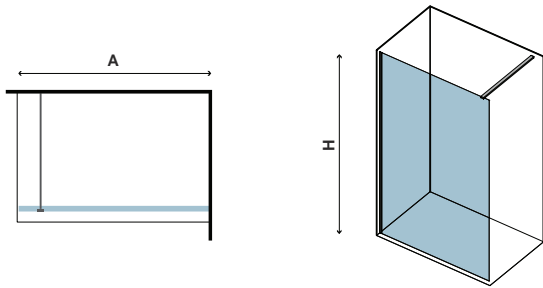

# NERO FREE 1

CRISTALLO SERIGRAFATO  
SERIGRAFATO GLASS • VERRE SÉRIGRAPHIÉ • ΣΕΡΙΓΡΑΦΑΤΟ ΚΡΥΣΤΑΛΛΟ

6 mm

2000 mm

COD.	MISURA SIZE DIMENSIONS ΔΙΑΣΤΑΣΗ (mm)		REGOLAZIONE ADJUSTABLE AJUSTEMENT ΠΡΟΣΑΡΜΟΓΗ (mm)	PESO WEIGHT POIDS ΒΑΡΟΣ (kg)	PREZZO PRICE PRIX ΤΙΜΗ
	A	H	A		
5206836028767	700	2000	660-690	20	275,00 €
5206836028774	800	2000	770-790	32	299,00 €
5206836028781	900	2000	870-890	35	309,00 €
5206836028798	1000	2000	970-990	37	319,00 €
5206836028804	1200	2000	1170-1190	40	349,00 €
5206836028811	1400	2000	1370-1390	44	399,00 €
-	<b>Applicazione Nano-skin solo sul lato interno</b> Nano-skin application to the internal side Nano-skin appliqué du côté intérieur Εφαρμογή Nano-skin μόνο στην εσωτερική πλευρά				119,90 €