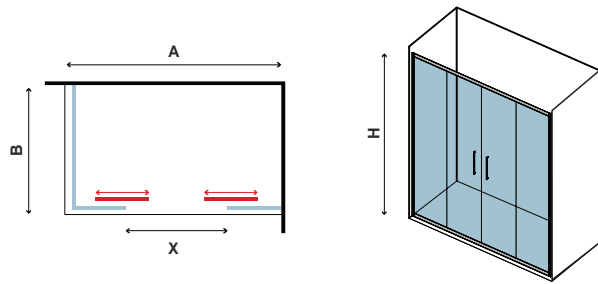

## EFE 600

CRISTALLO TRASPARENTE  
CLEAR GLASS • VERRE TRANSPARENT • ΔΙΑΦΑΝΟ ΚΡΥΣΤΑΛΛΟ

5 mm

1900 mm

COD.	MISURA SIZE DIMENSIONS ΔΙΑΣΤΑΣΗ (mm)		ENTRATA DOOR OPENING ENTRÉE ΕΙΣΟΔΟΣ (mm)	REGOLAZIONE ADJUSTABLE AJUSTEMENT ΠΡΟΣΑΡΜΟΓΗ (mm)	PESO WEIGHT POIDS ΒΑΡΟΣ (kg)	PREZZO PRICE PRIX ΤΙΜΗ
	A	H	X	A		
5206836055848	1600	1900	642	1585-1610	45	599,00 €
5206836055855	1700	1900	690	1685-1710	47	629,00 €
5206836055862	1800	1900	740	1785-1810	49	639,00 €
5206836055879	1900	1900	790	1885-1910	52	649,00 €
5206836055886	2000	1900	840	1985-2010	54	669,00 €
-	<b>Piccole modifiche e taglio di profilo fino a 50 mm</b> Small modifications-section cutter up to 50 mm Petites modifications et coupe-profilé jusqu'à 50 mm Μικρές τροποποιήσεις & κόψιμο προφίλ έως 50 mm					69,90 €
-	<b>Applicazione Nano-skin solo sul lato interno</b> Nano-skin application to the internal side Nano-skin appliqué du côté intérieur Εφαρμογή Nano-skin μόνο στην εσωτερική πλευρά					119,90 €
5206836059532	<b>Su misura • Special dimensions • Sur mesure • Ειδικών διαστάσεων (H≤1900mm)</b>					<b>699,00 €</b>