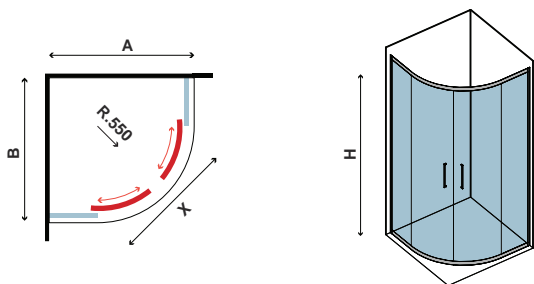

Il prezzo è riferito a tutto il box.
The price refers to the whole box.
Les prix concernent toute la cabine.
Οι τιμές αφορούν ολόκληρη την καμπίνα.

COD.	MISURA SIZE DIMENSIONS ΔΙΑΣΤΑΣΗ (mm)			ENTRATA DOOR OPENING ENTRÉE ΕΙΣΟΔΟΣ (mm)	REGOLAZIONE ADJUSTABLE AJUSTEMENT ΠΡΟΣΑΡΜΟΓΗ (mm)		RAGGIO RADIUS RAYON ΑΚΤΙΝΑ (mm)	PESO WEIGHT POIDS ΒΑΡΟΣ (kg)	PREZZO PRICE PRIX ΤΙΜΗ
	A	B	H	X	A	B	R		
5206836056371	800	800	1900	410	780-800	780-800	550	47	499,00 €
5206836056388	900	900	1900	490	880-900	880-900	550	52	529,00 €
-	Piccole modifiche e taglio di profilo fino a 50 mm Small modifications-section cutter up to 50 mm Petites modifications et coupe-profilé jusqu'à 50 mm Μικρές τροποποιήσεις & κόψιμο προφίλ έως 50 mm								69,90 €
-	Applicazione Nano-skin solo sul lato interno Nano-skin application to the internal side Nano-skin appliqué du côté intérieur Εφαρμογή Nano-skin μόνο στην εσωτερική πλευρά								119,90 €

Box doccia semicircolare con due ante scorrevoli e due ante fisse.
Semicircular shower box with two fixed panels and two sliding doors.
Paroi d'angle avec deux portes coulissantes et deux panneaux fixes.
Ημικυκλική καμπίνα με δύο σταθερά κρύσταλλα και δύο συρόμενες πόρτες.

I modelli con i prezzi di colore rosso saranno disponibili entro 35 giorni

Red digits are referred to products with 35 days delivery

Modèles dont le prix est indiqué en couleur rouge, sont disponibles sur commande à terme de 35 jours

Τα κόκκινα ψηφία αναφέρονται σε προϊόντα με παράδοση 35 ημερών

5 mm

1900 mm