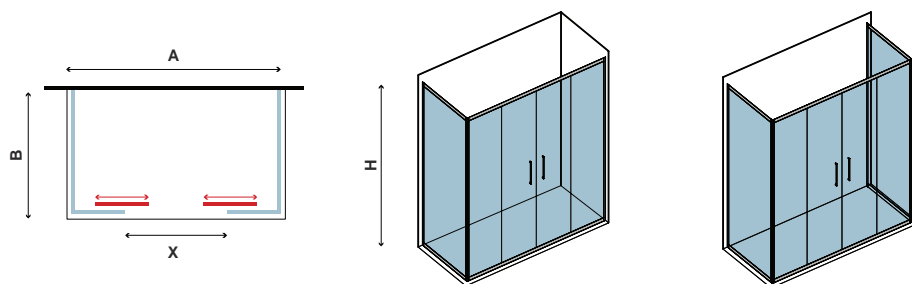

## EFE 600 & NP-10

CRISTALLO TRASPARENTE  
CLEAR GLASS • VERRE TRANSPARENT • ΔΙΑΦΑΝΟ ΚΡΥΣΤΑΛΛΟ

5 mm

1900 mm

COD.	MISURA SIZE DIMENSIONS ΔΙΑΣΤΑΣΗ (mm)		ENTRATA DOOR OPENING ENTRÉE ΕΙΣΟΔΟΣ (mm)	REGOLAZIONE ADJUSTABLE AJUSTEMENT ΠΡΟΣΑΡΜΟΓΗ (mm)	PESO WEIGHT POIDS ΒΑΡΟΣ (kg)	PREZZO PRICE PRIX ΤΙΜΗ
	A	H	X	A		
5206836055848	1600	1900	642	1585-1610	45	599,00 €
5206836055855	1700	1900	690	1685-1710	47	629,00 €
5206836055862	1800	1900	740	1785-1810	49	639,00 €
5206836055879	1900	1900	790	1885-1910	52	649,00 €
5206836055886	2000	1900	840	1985-2010	54	669,00 €
-	<b>Piccole modifiche e taglio di profilo fino a 50 mm</b> Small modifications-section cutter up to 50 mm Petites modifications et coupe-profilé jusqu'à 50 mm Μικρές τροποποιήσεις & κόψιμο προφίλ έως 50 mm					69,90 €
-	<b>Applicazione Nano-skin solo sul lato interno</b> Nano-skin application to the internal side Nano-skin appliqué du côté intérieur Εφαρμογή Nano-skin μόνο στην εσωτερική πλευρά					119,90 €
5206836059532	<b>Su misura • Special dimensions • Sur mesure • Ειδικών διαστάσεων (H≤1900mm)</b>					<b>699,00 €</b>