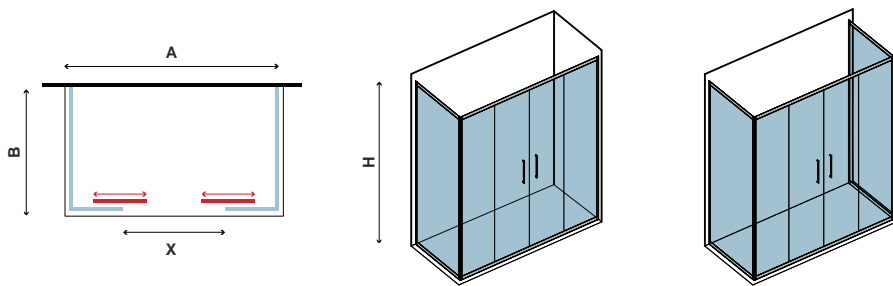

## EFE 600 & NP-10

CRISTALLO TRASPARENTE  
CLEAR GLASS • VERRE TRANSPARENT • ΔΙΑΦΑΝΟ ΚΡΥΣΤΑΛΛΟ

5 mm

1900 mm

COD.	MISURA SIZE DIMENSIONS ΔΙΑΣΤΑΣΗ (mm)		ENTRATA DOOR OPENING ENTRÉE ΕΙΣΟΔΟΣ (mm)	REGOLAZIONE ADJUSTABLE AJUSTEMENT ΠΡΟΣΑΡΜΟΓΗ (mm)	PESO WEIGHT POIDS ΒΑΡΟΣ (kg)	PREZZO PRICE PRIX ΤΙΜΗ
	A	H	X	A		
5206836055954	1600	1900	642	1585-1610	45	699,00 €
5206836055961	1700	1900	690	1685-1710	47	729,00 €
5206836055978	1800	1900	740	1785-1810	49	739,00 €
5206836055985	1900	1900	790	1885-1910	52	749,00 €
5206836055992	2000	1900	840	1985-2010	54	769,00 €
-	Piccole modifiche e taglio di profilo fino a 50 mm Small modifications-section cutter up to 50 mm Petites modifications et coupe-profilé jusqu'à 50 mm Μικρές τροποποιήσεις & κόψιμο προφίλ έως 50 mm					69,90 €
-	Applicazione Nano-skin solo sul lato interno Nano-skin application to the internal side Nano-skin appliqué du côté intérieur Εφαρμογή Nano-skin μόνο στην εσωτερική πλευρά					119,90 €
5206836059532	Su misura • Special dimensions • Sur mesure • Ειδικών διαστάσεων (H≤1900mm)					799,00 €