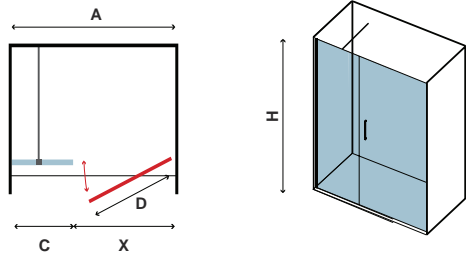

# NERO 6 PORTA

CRISTALLO TRASPARENTE  
CLEAR GLASS • VERRE TRANSPARENT • ΔΙΑΦΑΝΟ ΚΡΥΣΤΑΛΛΟ

6 mm

2000 mm

COD.	MISURA SIZE DIMENSIONS ΔΙΑΣΤΑΣΗ (mm)				ENTRATA DOOR OPENING ENTRÉE ΕΙΣΟΔΟΣ (mm)	REGOLAZIONE ADJUSTABLE AJUSTEMENT ΠΡΟΣΑΡΜΟΓΗ (mm)	PESO WEIGHT POIDS ΒΑΡΟΣ (kg)	PREZZO PRICE PRIX ΤΙΜΗ
	A	C	D	H	X	A		
5206836059204	1400	700	700	2000	600	1360-1400	40	599,00 €
5206836059211	1450	700	750	2000	650	1410-1450	46	599,00 €
5206836059228	1500	700	800	2000	700	1460-1500	52	599,00 €
5206836059235	1550	700	850	2000	750	1510-1550	58	599,00 €
5206836059242	1600	700	900	2000	800	1560-1600	64	649,00 €
5206836059259	1650	800	850	2000	750	1610-1650	64	649,00 €
5206836059266	1700	800	900	2000	800	1660-1700	67	649,00 €
5206836059273	1750	800	950	2000	850	1710-1750	68	689,00 €
5206836059280	1800	900	900	2000	800	1760-1800	70	689,00 €
-	<b>Applicazione Nano-skin solo sul lato interno</b> Nano-skin application to the internal side Nano-skin appliqué du côté intérieur Εφαρμογή Nano-skin μόνο στην εσωτερική πλευρά							119,90 €
-	<b>Su misura • Special dimensions • Sur mesure • Ειδικών διαστάσεων (H≤2000mm)</b>							<b>699,90 €</b>