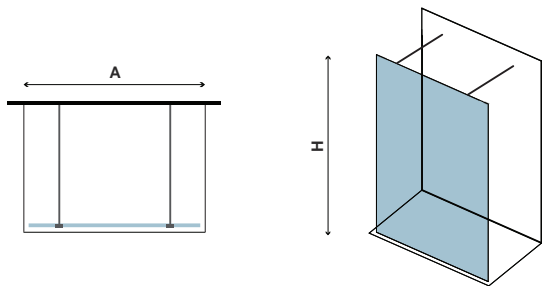

COD.	MISURA SIZE DIMENSIONS ΔΙΑΣΤΑΣΗ (mm)		PESO WEIGHT POIDS ΒΑΡΟΣ (kg)	PREZZO PRICE PRIX ΤΙΜΗ
	A	H		
5206836002132	1080	2000	60	379,00 €
5206836002149	1180	2000	66	399,00 €
5206836002163	1380 *	2000	72	499,00 €
5206836002170	1480 *	2000	80	499,00 €
5206836002187	1580 *	2000	85	529,00 €
5206836002194	1680 *	2000	90	549,00 €
5206836012407	Su misura • Special dimensions • Sur mesure • Ειδικών διαστάσεων (H≤2000mm)			699,00 €
-	Vetro speciale • Special glazing • Vitrage spécial • Ειδικά κρυστάλλα			899,00 €
-	Confezione in legno • Wooden packing • Emballage en bois • Ξύλινη συσκευασία (A≥1380mm)			99,00 €

Applicazione Nanoskin all' interno. Staffa telescopica (700-1200mm). Profilo sintetico per la tenuta del vetro, posizionato a pavimento. Stabilizzatore a pavimento.

Nano-skin single side descaling treatment included. Telescopic bracket (700-1200mm). Floor isolation elastic gasket. Floor glass stabilizer.

Nano-skin appliqué à l'intérieur et à l'extérieur. Grand support télescopique (700-1200mm). Profil d'étanchéité en cristal synthétique posé sur le sol. Stabilisateur de plancher.

Εφαρμοσμένο Nano-skin από την εσωτερική πλευρά. Μεγάλη τηλεσκοπική αντηρίδα (700-1200mm). Συνθετικό προφίλ στεγανοποίησης κρυστάλλου που τοποθετείται στο δάπεδο. Σταθεροποιητής δαπέδου.

I modelli con i prezzi di colore rosso saranno disponibili entro 35 giorni

Red digits are referred to products with 35 days delivery

Modèles dont le prix est indiqué en couleur rouge, sont disponibles sur commande à terme de 35 jours

Τα κόκκινα ψηφία αναφέρονται σε προϊόντα με παράδοση 35 ημερών

8 mm

2000 mm

In