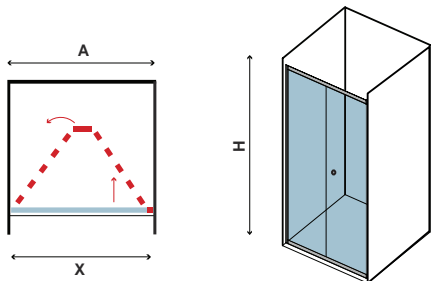

M 4S

CRISTALLO SERIGRAFATO  
SERIGRAFATO GLASS • VERRE SÉRIGRAPHIÉ • ΣΕΡΙΓΡΑΦΑΤΟ ΚΡΥΣΤΑΛΛΟ

4 mm

1800 mm

COD.	MISURA SIZE DIMENSIONS ΔΙΑΣΤΑΣΗ (mm)		ENTRATA DOOR OPENING ENTRÉE ΕΙΣΟΔΟΣ (mm)	REGOLAZIONE ADJUSTABLE AJUSTEMENT ΠΡΟΣΑΡΜΟΓΗ (mm)	PESO WEIGHT POIDS ΒΑΡΟΣ (kg)	PREZZO PRICE PRIX ΤΙΜΗ
	A	H	X	A		
5206836301006	660	1800	535	660-710	20	369,00 €
5206836301013	710	1800	535	710-760	21	379,00 €
5206836301020	760	1800	535	760-810	22	389,00 €
5206836301037	810	1800	600	810-860	23	399,00 €
5206836301044	860	1800	600	860-910	24	409,00 €
5206836301051	910	1800	635	910-960	25	419,00 €
5206836522463	<b>Profilo estensione</b> • Extension profile • Profilé d'extension • Προφίλ προέκτασης (+30x2000mm "YS05")					39,90 €
5206836516783	<b>Profilo muro</b> • Profi wall • Profilé de mur • Προφίλ τοίχου (80x30x2000mm "A10")					59,90 €
5206836040318	<b>Profilo muro</b> • Profi wall • Profilé de mur • Προφίλ τοίχου (40x29x2000mm "N50")					49,90 €
-	<b>Applicazione Nano-skin solo sul lato interno</b> Nano-skin application to the internal side Nano-skin appliqué du côté intérieur Εφαρμογή Nano-skin μόνο στην εσωτερική πλευρά					119,90 €