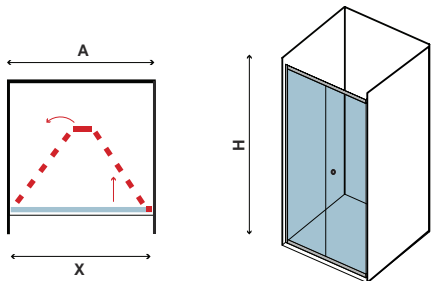

# M 4S

CRISTALLO TRASPARENTE  
CLEAR GLASS • VERRE TRANSPARENT • ΔΙΑΦΑΝΟ ΚΡΥΣΤΑΛΛΟ

4 mm

1900 mm

In

COD.	MISURA SIZE DIMENSIONS ΔΙΑΣΤΑΣΗ (mm)		ENTRATA DOOR OPENING ENTRÉE ΕΙΣΟΔΟΣ (mm)	REGOLAZIONE ADJUSTABLE AJUSTEMENT ΠΡΟΣΑΡΜΟΓΗ (mm)	PESO WEIGHT POIDS ΒΑΡΟΣ (kg)	PREZZO PRICE PRIX ΤΙΜΗ
	A	H	X	A		
5206836002712	660	1900	535	660-710	20	369,00 €
5206836002729	710	1900	535	710-760	21	379,00 €
5206836002576	760	1900	535	760-810	22	389,00 €
5206836002736	810	1900	600	810-860	23	399,00 €
5206836002743	860	1900	600	860-910	24	409,00 €
5206836002583	910	1900	635	910-960	25	419,00 €
5206836522463	<b>Profilo estensione</b> • Extension profile • Profilé d'extension • Προφίλ προέκτασης (+30x2000mm "YS05")					39,90 €
5206836516783	<b>Profilo muro</b> • Profi wall • Profilé de mur • Προφίλ τοίχου (80x30x2000mm "A10")					59,90 €
5206836040318	<b>Profilo muro</b> • Profi wall • Profilé de mur • Προφίλ τοίχου (40x29x2000mm "N50")					49,90 €