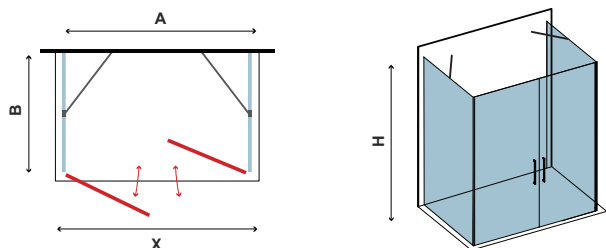

# S 28 SALLON & SN-10

CRISTALLO TRASPARENTE  
CLEAR GLASS • VERRE TRANSPARENT • ΔΙΑΦΑΝΟ ΚΡΥΣΤΑΛΛΟ

6 mm

1900 mm

**Sono necessari due laterali fissi FLORA SN-10 con due staffe.**  
**Two pieces FLORA SN-10 are needed.**  
**Il faut deux FLORA SN-10 avec support.**  
**Απαιτούνται δύο FLORA SN-10 με αντηρίδα.**