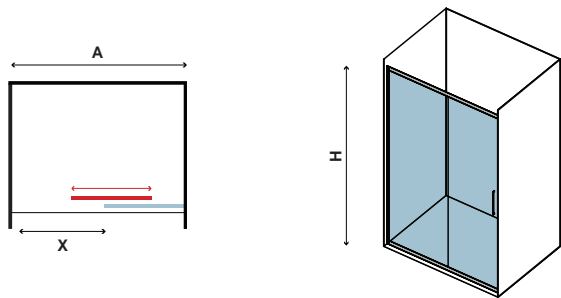

**EFE 400**

CRISTALLO TRASPARENTE  
CLEAR GLASS • VERRE TRANSPARENT • ΔΙΑΦΑΝΟ ΚΡΥΣΤΑΛΛΟ

COD.	MISURA SIZE DIMENSIONS ΔΙΑΣΤΑΣΗ (mm)		ENTRATA DOOR OPENING ENTRÉE ΕΙΣΟΔΟΣ (mm)	REGOLAZIONE ADJUSTABLE AJUSTEMENT ΠΡΟΣΑΡΜΟΓΗ (mm)	PESO WEIGHT POIDS ΒΑΡΟΣ (kg)	PREZZO PRICE PRIX ΤΙΜΗ
	A	H	X	A		
5206836055718	1000	1900	390	985-1010	36	449,00 €
5206836055725	1100	1900	440	1085-1110	38	469,00 €
5206836055732	1200	1900	490	1185-1210	41	489,00 €
5206836055749	1300	1900	540	1285-1310	43	499,00 €
5206836055756	1400	1900	590	1385-1410	45	529,00 €
5206836055763	1500	1900	640	1485-1510	47	549,00 €
-	<b>Piccole modifiche e taglio di profilo fino a 50 mm</b> Small modifications-section cutter up to 50 mm Petites modifications et coupe-profilé jusqu'à 50 mm Μικρές τροποποιήσεις & κόψιμο προφίλ έως 50 mm					69,90 €
-	<b>Applicazione Nano-skin solo sul lato interno</b> Nano-skin application to the internal side Nano-skin appliqué du côté intérieur Εφαρμογή Nano-skin μόνο στην εσωτερική πλευρά					119,90 €
5206836059532	<b>Su misura • Special dimensions • Sur mesure • Ειδικών διαστάσεων (H≤1900mm)</b>					<b>599,00 €</b>