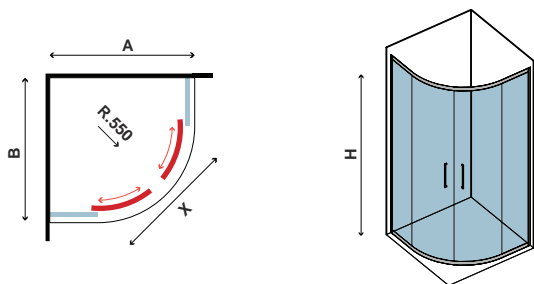

Il prezzo è riferito a tutto il box.
The price refers to the whole box.
Les prix concernent toute la cabine.
Οι τιμές αφορούν ολόκληρη την καμπίνα.

COD.	MISURA SIZE DIMENSIONS ΔΙΑΣΤΑΣΗ (mm)			ENTRATA DOOR OPENING ENTRÉE ΕΙΣΟΔΟΣ (mm)	REGOLAZIONE ADJUSTABLE AJUSTEMENT ΠΡΟΣΑΡΜΟΓΗ (mm)		RAGGIO RADIUS RAYON ΑΚΤΙΝΑ (mm)	PESO WEIGHT POIDS ΒΑΡΟΣ (kg)	PREZZO PRICE PRIX ΤΙΜΗ
	A	B	H	X	A	B	R		
5206836056333	800	800	1900	410	780-800	780-800	550	47	499,00 €
5206836056340	900	900	1900	490	880-900	880-900	550	52	529,00 €
-	Piccole modifiche e taglio di profilo fino a 50 mm Small modifications-section cutter up to 50 mm Petites modifications et coupe-profilé jusqu'à 50 mm Μικρές τροποποιήσεις & κόψιμο προφίλ έως 50 mm								69,90 €
-	Applicazione Nano-skin solo sul lato interno Nano-skin application to the internal side Nano-skin appliqué du côté intérieur Εφαρμογή Nano-skin μόνο στην εσωτερική πλευρά								119,90 €

Box doccia semicircolare con due ante scorrevoli e due ante fisse.
Semicircular shower box with two fixed panels and two sliding doors.
Paroi d'angle avec deux portes coulissantes et deux panneaux fixes.
Ημικυκλική καμπίνα με δύο σταθερά κρύσταλλα και δύο συρόμενες πόρτες.

I modelli con i prezzi di colore rosso saranno disponibili entro 35 giorni

Red digits are referred to products with 35 days delivery

Modèles dont le prix est indiqué en couleur rouge, sont disponibles sur commande à terme de 35 jours

Τα κόκκινα ψηφία αναφέρονται σε προϊόντα με παράδοση 35 ημερών

5 mm

1900 mm