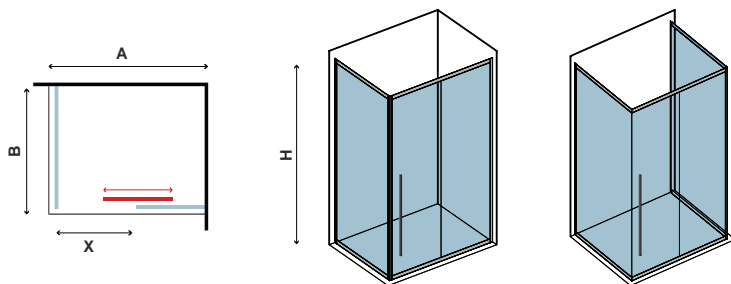

# SANTORINI 500 & NR-10

CRISTALLO TRASPARENTE  
CLEAR GLASS • VERRE TRANSPARENT • ΔΙΑΦΑΝΟ ΚΡΥΣΤΑΛΛΟ

8 mm

2000 mm

In/Out

COD.	MISURA SIZE DIMENSIONS ΔΙΑΣΤΑΣΗ (mm)		ENTRATA DOOR OPENING ENTRÉE ΕΙΣΟΔΟΣ (mm)	REGOLAZIONE ADJUSTABLE AJUSTEMENT ΠΡΟΣΑΡΜΟΓΗ (mm)	PESO WEIGHT POIDS ΒΑΡΟΣ (kg)	PREZZO PRICE PRIX ΤΙΜΗ
	A	H	X	A		
5206836052946	1200	2000	470	1170-1190	54	699,00 €
5206836052953	1300	2000	520	1270-1290	58	719,00 €
5206836052960	1400	2000	570	1370-1390	62	739,00 €
5206836052977	1500	2000	620	1470-1490	66	759,00 €