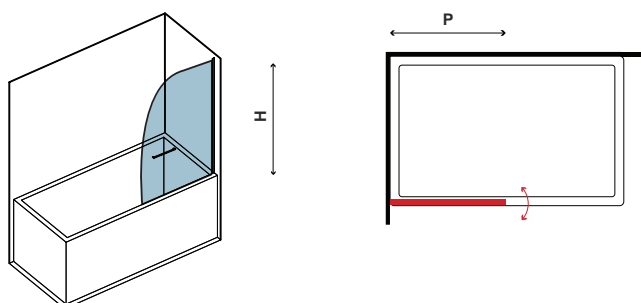

M 9

CRISTALLO TRASPARENTE
CLEAR GLASS • VERRE TRANSPARENT • ΔΙΑΦΑΝΟ ΚΡΥΣΤΑΛΛΟ

COD.	MISURA SIZE DIMENSIONS ΔΙΑΣΤΑΣΗ (mm)		REGOLAZIONE ADJUSTABLE AJUSTEMENT ΠΡΟΣΑΡΜΟΓΗ (mm)	PESO WEIGHT POIDS ΒΑΡΟΣ (kg)	PREZZO PRICE PRIX ΤΙΜΗ
	P	H	P		
5206836300689	850	1400	PIVOT • BATENTE ANOIGOMENO	20	199,00 €

Ricambi box doccia • Parts shower • Pièces détachées douche • Ανταλλακτικά καμπινών - p. 428