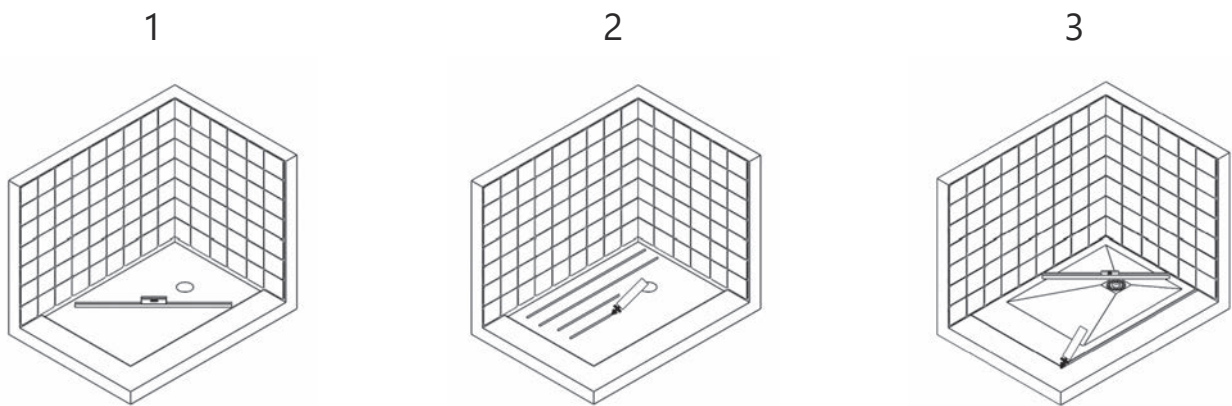

Montaggio

Montage | Βερίτης | Τοποθέτηση

Informazioni tecniche

Technical information | Informations techniques | Τεχνικές πληροφορίες

B	A	80	90	100	120	140	160	180
70	C	-	6	6	6	6	6	6
	D	-	24	31	31	31	43	43
80	C	6	-	6	6	6	6	6
	D	25	-	31	31	31	43	43
	E	35	-	-	-	-	-	-
90	C	-	6	6	6	6	6	6
	D	-	32	31	31	31	43	43
	E	-	40	-	-	-	-	-
100	C	-	-	-	6	6	6	6
	D	-	-	-	31	31	43	43