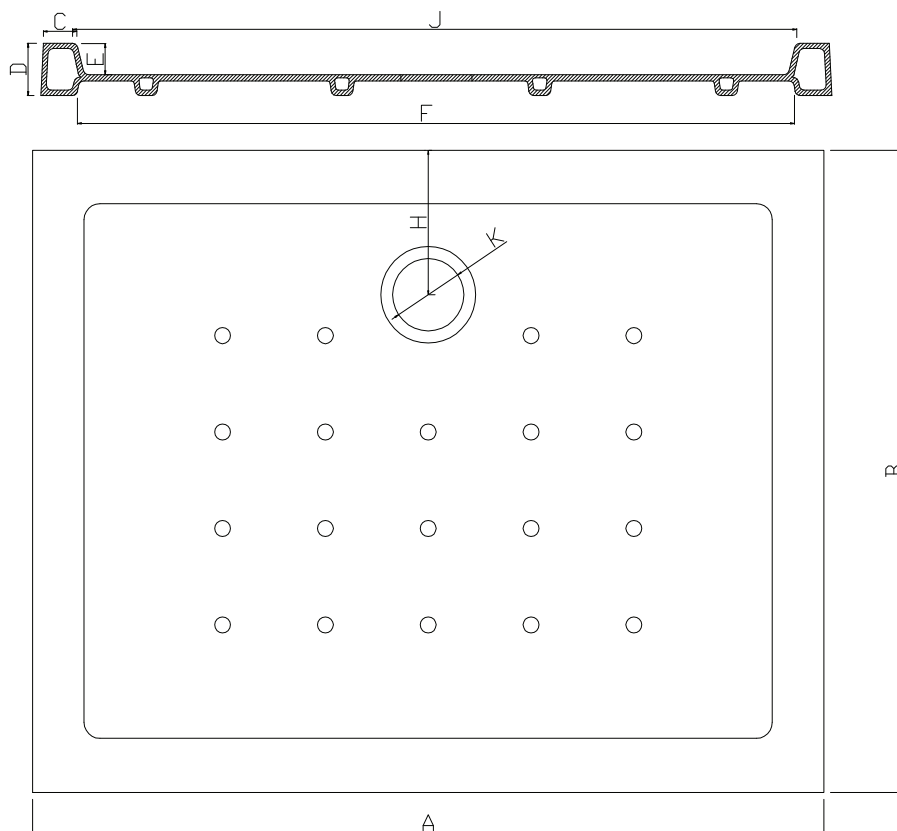

PORCELAIN FLAT 6, 7

mm

	A	B	C	D	E	F	H	I	J	K	(kg)
L800×1000×65-90	1000	800	65	65	25	840	180	190	870	φ 90±3	34

	A	B	C	D	E	F	H	J	K	(kg)
L800×1200×65	1200	800	65	65	25	1040	180	1070	φ 90±3	36

Il lato A è senza vetrificazione / Side A is not glazed / La côté A est sans vitrification / Η πλευρά Α είναι χωρίς υαλοποίηση