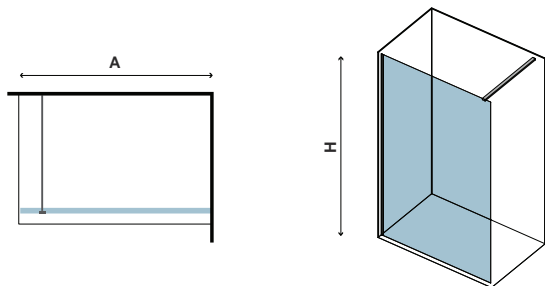

COD.	MISURA SIZE DIMENSIONS ΔΙΑΣΤΑΣΗ (mm)		REGOLAZIONE ADJUSTABLE AJUSTEMENT ΠΡΟΣΑΡΜΟΓΗ (mm)	PESO WEIGHT POIDS ΒΑΡΟΣ (kg)	PREZZO PRICE PRIX ΤΙΜΗ
	A	H	A		
5206836041988	700	1850	680-700	30	229,00 €
5206836041995	800	1850	780-800	36	239,00 €
5206836042008	900	1850	880-900	42	249,00 €
5206836042015	1000	1850	980-1000	46	269,00 €
-	Applicazione Nano-skin solo sul lato interno Nano-skin application to the internal side Nano-skin appliqué du côté intérieur Εφαρμογή Nano-skin μόνο στην εσωτερική πλευρά				119,90 €
5206836012407	Su misura • Special dimensions • Sur mesure • Ειδικών διαστάσεων (H≤2000mm, A≤1300mm)				599,00 €
-	Vetro speciale • Special glazing • Vitrage spécial • Ειδικά κρυστάλλα				499,00 €

Staffa telescopica (700-1200mm). Profilo sintetico per la tenuta del vetro, posizionato a pavimento. Stabilizzatore a pavimento.
Telescopic bracket (700-1200mm). Floor isolation elastic gasket. Floor glass stabilizer.
Grand support télescopique (700-1200mm). Profil d'étanchéité en cristal synthétique posé sur le sol. Stabilisateur de plancher.
Μεγάλη τηλεσκοπική αντηρίδα (700-1200mm). Συνθετικό προφίλ στεγανοποίησης κρυστάλλου που τοποθετείται στο δάπεδο. Σταθεροποιητής δαπέδου.

I modelli con i prezzi di colore rosso saranno disponibili entro 35 giorni

Red digits are referred to products with 35 days delivery

Modèles dont le prix est indiqué en couleur rouge, sont disponibles sur commande à terme de 35 jours

Τα κόκκινα ψηφία αναφέρονται σε προϊόντα με παράδοση 35 ημερών

6 mm 1850 mm