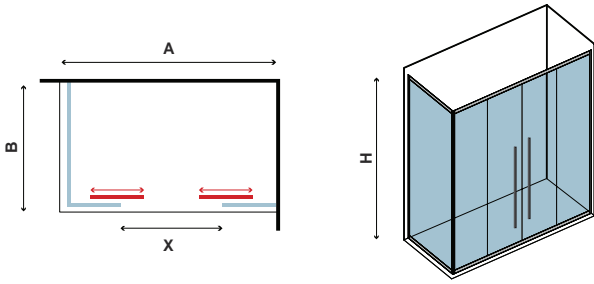

# ELYSIUM 600 & LS-10

CRISTALLO TRASPARENTE  
CLEAR GLASS • VERRE TRANSPARENT • ΔΙΑΦΑΝΟ ΚΡΥΣΤΑΛΛΟ

8 mm    2000 mm    nano technology

COD.	MISURA SIZE DIMENSIONS ΔΙΑΣΤΑΣΗ (mm)		ENTRATA DOOR OPENING ENTRÉE ΕΙΣΟΔΟΣ (mm)	REGOLAZIONE ADJUSTABLE AJUSTEMENT ΠΡΟΣΑΡΜΟΓΗ (mm)	PESO WEIGHT POIDS ΒΑΡΟΣ (kg)	PREZZO PRICE PRIX ΤΙΜΗ
	A	H	X	A		
5206836055008	1500	2000	540	1450-1490	72	849,00 €
5206836055015	1600	2000	590	1550-1590	78	869,00 €
5206836055022	1700	2000	640	1650-1690	82	899,00 €
5206836055039	1800	2000	690	1750-1790	86	929,00 €
5206836055046	1900	2000	740	1850-1890	90	949,00 €
5206836055053	2000	2000	790	1950-1990	94	969,00 €
5206836048574	<b>Profilo estensione</b> • Extension profile • Profilé d'extension • Προφίλ προέκτασης (+25mm "11493")					49,00 €
-	<b>Piccole modifiche e taglio di profilo fino a 50 mm</b> Small modifications-section cutter up to 50 mm Petites modifications et coupe-profilé jusqu'à 50 mm Μικρές τροποποιήσεις & κόψιμο προφίλ έως 50 mm					69,90 €
5206836059501	<b>Su misura</b> • Special dimensions • Sur mesure • Ειδικών διαστάσεων (H≤2000mm)					1199,00 €
-	<b>Vetro speciale</b> • Special glazing • Vitrage spécial • Ειδικά κρυστάλλα					1299,00 €