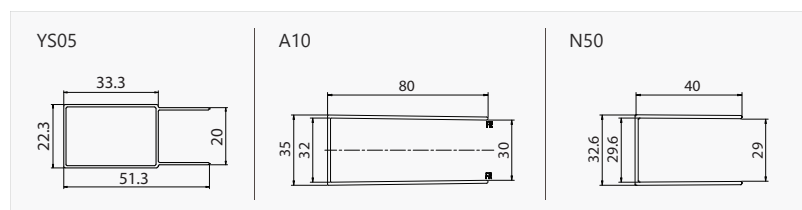

COD.	MISURA SIZE DIMENSIONS ΔΙΑΣΤΑΣΗ (mm)		ENTRATA DOOR OPENING ENTRÉE ΕΙΣΟΔΟΣ (mm)	REGOLAZIONE ADJUSTABLE AJUSTEMENT ΠΡΟΣΑΡΜΟΓΗ (mm)	PESO WEIGHT POIDS ΒΑΡΟΣ (kg)	PREZZO PRICE PRIX ΤΙΜΗ
	A	H	X	A		
5206836301006	660	1800	535	660-710	20	369,00 €
5206836301013	710	1800	535	710-760	21	379,00 €
5206836301020	760	1800	535	760-810	22	389,00 €
5206836301037	810	1800	600	810-860	23	399,00 €
5206836301044	860	1800	600	860-910	24	409,00 €
5206836301051	910	1800	635	910-960	25	419,00 €
5206836522463	Profilo estensione • Extension profile • Profilé d'extension • Προφίλ προέκτασης (+30x2000mm "YS05")					39,90 €
5206836516783	Profilo muro • Profi wall • Profilé de mur • Προφίλ τοίχου (80x30x2000mm "A10")					59,90 €
5206836040318	Profilo muro • Profi wall • Profilé de mur • Προφίλ τοίχου (40x29x2000mm "N50")					49,90 €
-	Applicazione Nano-skin solo sul lato interno Nano-skin application to the internal side Nano-skin appliqué du côté intérieur Εφαρμογή Nano-skin μόνο στην εσωτερική πλευρά					119,90 €

Ricambi box doccia • Parts shower • Pièces détachées douche • Ανταλλακτικά καμπινών - p. 427
Schede tecniche • Technical drawings • Dessins techniques • Τεχνικά σχέδια - p. 454

Puo' essere combinato con laterale fisso FLORA SN-10 (pag. 185).

Combined with FLORA SN-10 side fixed glass (pag. 185).

Combinée avec panneau fixe latéral FLORA SN-10 (pag. 185).

Συνδυάζεται με πλαινό σταθερό κρύσταλλο FLORA SN-10 (σελ. 185).