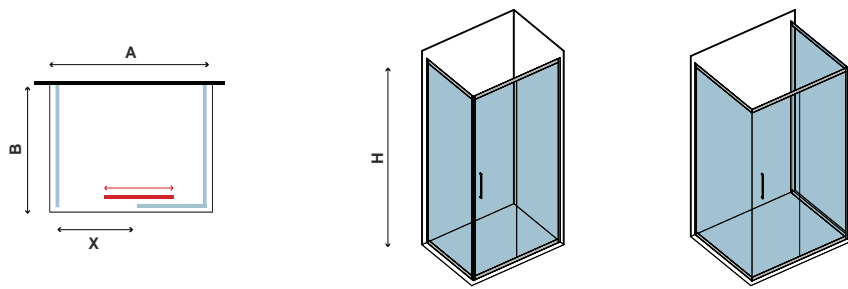

## EFE 400 & NP-10

CRISTALLO TRASPARENTE  
CLEAR GLASS • VERRE TRANSPARENT • ΔΙΑΦΑΝΟ ΚΡΥΣΤΑΛΛΟ

5 mm

1900 mm

COD.	MISURA SIZE DIMENSIONS ΔΙΑΣΤΑΣΗ (mm)		ENTRATA DOOR OPENING ENTRÉE ΕΙΣΟΔΟΣ (mm)	REGOLAZIONE ADJUSTABLE AJUSTEMENT ΠΡΟΣΑΡΜΟΓΗ (mm)	PESO WEIGHT POIDS ΒΑΡΟΣ (kg)	PREZZO PRICE PRIX ΤΙΜΗ
	A	H	X	A		
5206836055626	1000	1900	390	985-1010	36	349,00 €
5206836055633	1100	1900	440	1085-1110	38	369,00 €
5206836055640	1200	1900	490	1185-1210	41	389,00 €
5206836055657	1300	1900	540	1285-1310	43	399,00 €
5206836055664	1400	1900	590	1385-1410	45	429,00 €
5206836055671	1500	1900	640	1485-1510	47	449,00 €
-	Piccole modifiche e taglio di profilo fino a 50 mm Small modifications-section cutter up to 50 mm Petites modifications et coupe-profilé jusqu'à 50 mm Μικρές τροποποιήσεις & κόψιμο προφίλ έως 50 mm					69,90 €
-	Applicazione Nano-skin solo sul lato interno Nano-skin application to the internal side Nano-skin appliqué du côté intérieur Εφαρμογή Nano-skin μόνο στην εσωτερική πλευρά					119,90 €
5206836059532	Su misura • Special dimensions • Sur mesure • Ειδικών διαστάσεων (H≤1900mm)					499,00 €