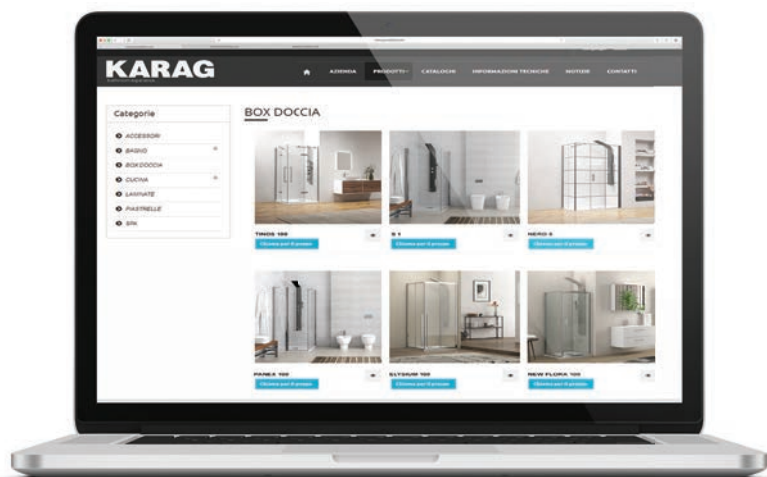

IL PORTALE ONLINE

ONLINE ORDERS | PORTAIL ON LINE | ΗΛΕΚΤΡΟΝΙΚΗ ΠΑΡΑΓΓΕΛΙΑ

Il portale on line dedicato ai professionisti.

Ordini on line 24 ore al giorno.

Comodo, sicuro & facile!

The on line portal for professionals.

You can order 24/7

Safe ,easy and fast!

Le portail on line sur internet pour professionnels.

Commandes 24/7

Simple, facile & secure!

Μια πλήρης ανανεωμένη διαδικτυακή πύλη που σας επιτρέπει να συμβουλευτείτε σε πραγματικό χρόνο το ευρύ φάσμα των προϊόντων **KARAG** και τις προσφορές.

Άνετο, ασφαλές, γρήγορο και εύκολο.

www.karag.it

www.karag.gr

Password personale disponibile su richiesta

Individual password available after request

Veuillez demander votre mot de passe personnel

Ζητείστε άμεσα το προσωπικό σας κωδικό