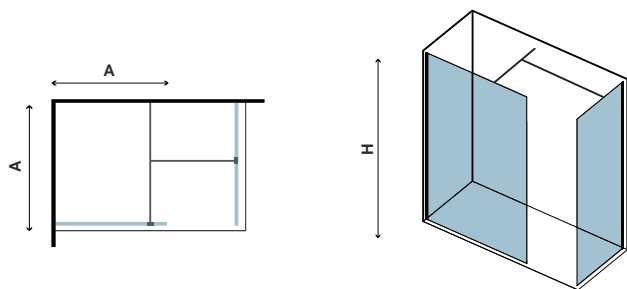

COD.	MISURA SIZE DIMENSIONS ΔΙΑΣΤΑΣΗ (mm)		REGOLAZIONE ADJUSTABLE AJUSTEMENT ΠΡΟΣΑΡΜΟΓΗ (mm)	PESO WEIGHT POIDS ΒΑΡΟΣ (kg)	PREZZO PRICE PRIX ΤΙΜΗ
	A	H	A		
5206836058269	700	2000	680-700	38	339,00 €
5206836058276	800	2000	780-800	42	359,00 €
5206836058283	900	2000	880-900	49	379,00 €
5206836058290	1000	2000	980-1000	55	399,00 €
5206836058306	1100	2000	1080-1100	60	419,00 €
5206836058313	1200	2000	1180-1200	66	449,00 €
5206836058320	1400	2000	1380-1400	72	489,00 €
5206836058337	1500 *	2000	1480-1500	80	549,00 €
5206836058344	1600 *	2000	1580-1600	85	589,00 €
5206836058351	1700 *	2000	1680-1700	90	629,00 €
5206836012407	Su misura • Special dimensions • Sur mesure • Ειδικών διαστάσεων (H≤2000mm)				699,00 €
-	Vetro speciale • Special glazing • Vitrage spécial • Ειδικά κρυστάλλα				99,00 €
-	* Confezione in legno • Wooden packing • Emballage en bois • Ξύλινη συσκευασία (A≥1500mm)				99,00 €

Profilo muro ed accessori in NERO Opaco. Applicazione Nanoskin all' interno. Staffa telescopica (700-1200mm). Profilo sintetico per la tenuta del vetro, posizionato a pavimento. Stabilizzatore a pavimento.

Nano-skin single side descaling treatment included. Telescopic bracket (700-1200mm). Floor isolation elastic gasket. Floor glass stabilizer.

Nano-skin appliqué à l'intérieur et à l'extérieur. Grand support télescopique (700-1200mm). Profil d'étanchéité en cristal synthétique posé sur le sol. Stabilisateur de plancher.

Εφαρμοσμένο Nano-skin από την εσωτερική πλευρά. Μεγάλη τηλεσκοπική αντηρίδα (700-1200mm). Συνθετικό προφίλ στεγανοποίησης κρυστάλλου που τοποθετείται στο δάπεδο. Σταθεροποιητής δαπέδου.

I box doccia sono confezionati per singolo lato. I prezzi indicati riguardano un solo lato.