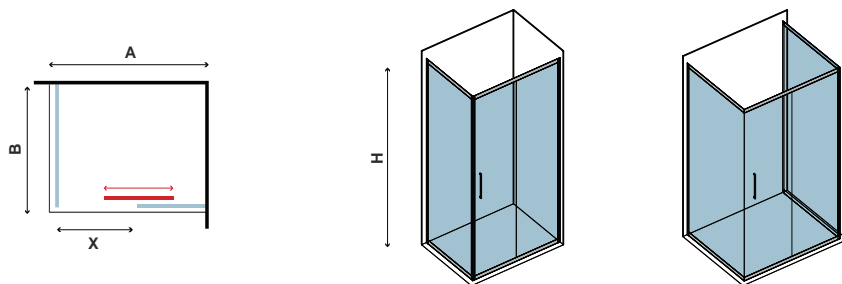

## EFE 400 & NP-10

CRISTALLO TRASPARENTE  
CLEAR GLASS • VERRE TRANSPARENT • ΔΙΑΦΑΝΟ ΚΡΥΣΤΑΛΛΟ

5 mm

1900 mm

COD.	MISURA SIZE DIMENSIONS ΔΙΑΣΤΑΣΗ (mm)		ENTRATA DOOR OPENING ENTRÉE ΕΙΣΟΔΟΣ (mm)	REGOLAZIONE ADJUSTABLE AJUSTEMENT ΠΡΟΣΑΡΜΟΓΗ (mm)	PESO WEIGHT POIDS ΒΑΡΟΣ (kg)	PREZZO PRICE PRIX ΤΙΜΗ
	A	H	X	A		
5206836055497	1000	1900	390	985-1010	36	349,00 €
5206836055510	1100	1900	440	1085-1110	38	369,00 €
5206836055527	1200	1900	490	1185-1210	41	389,00 €
5206836055534	1300	1900	540	1285-1310	43	399,00 €
5206836055541	1400	1900	590	1385-1410	45	429,00 €
5206836055558	1500	1900	640	1485-1510	47	449,00 €
-	<b>Piccole modifiche e taglio di profilo fino a 50 mm</b> Small modifications-section cutter up to 50 mm Petites modifications et coupe-profilé jusqu'à 50 mm Μικρές τροποποιήσεις & κόψιμο προφίλ έως 50 mm					69,90 €
-	<b>Applicazione Nano-skin solo sul lato interno</b> Nano-skin application to the internal side Nano-skin appliqué du côté intérieur Εφαρμογή Nano-skin μόνο στην εσωτερική πλευρά					119,90 €
5206836059532	<b>Su misura • Special dimensions • Sur mesure • Ειδικών διαστάσεων (H≤1900mm)</b>					499,00 €