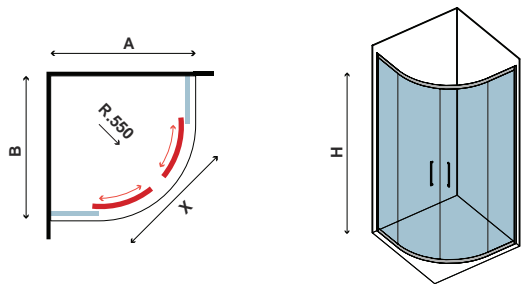

## NEW FLORA 200

CRISTALLO FABRIC  
FABRIC GLASS • VERRE FABRIC • FABRIC ΚΡΥΣΤΑΛΛΟ

5,5 mm

1700 mm  
1800 mm

**Il prezzo è riferito a tutto il box.**  
**The price refers to the whole box.**  
**Les prix concernent toute la cabine.**  
**Οι τιμές αφορούν ολόκληρη την καμπίνα.**