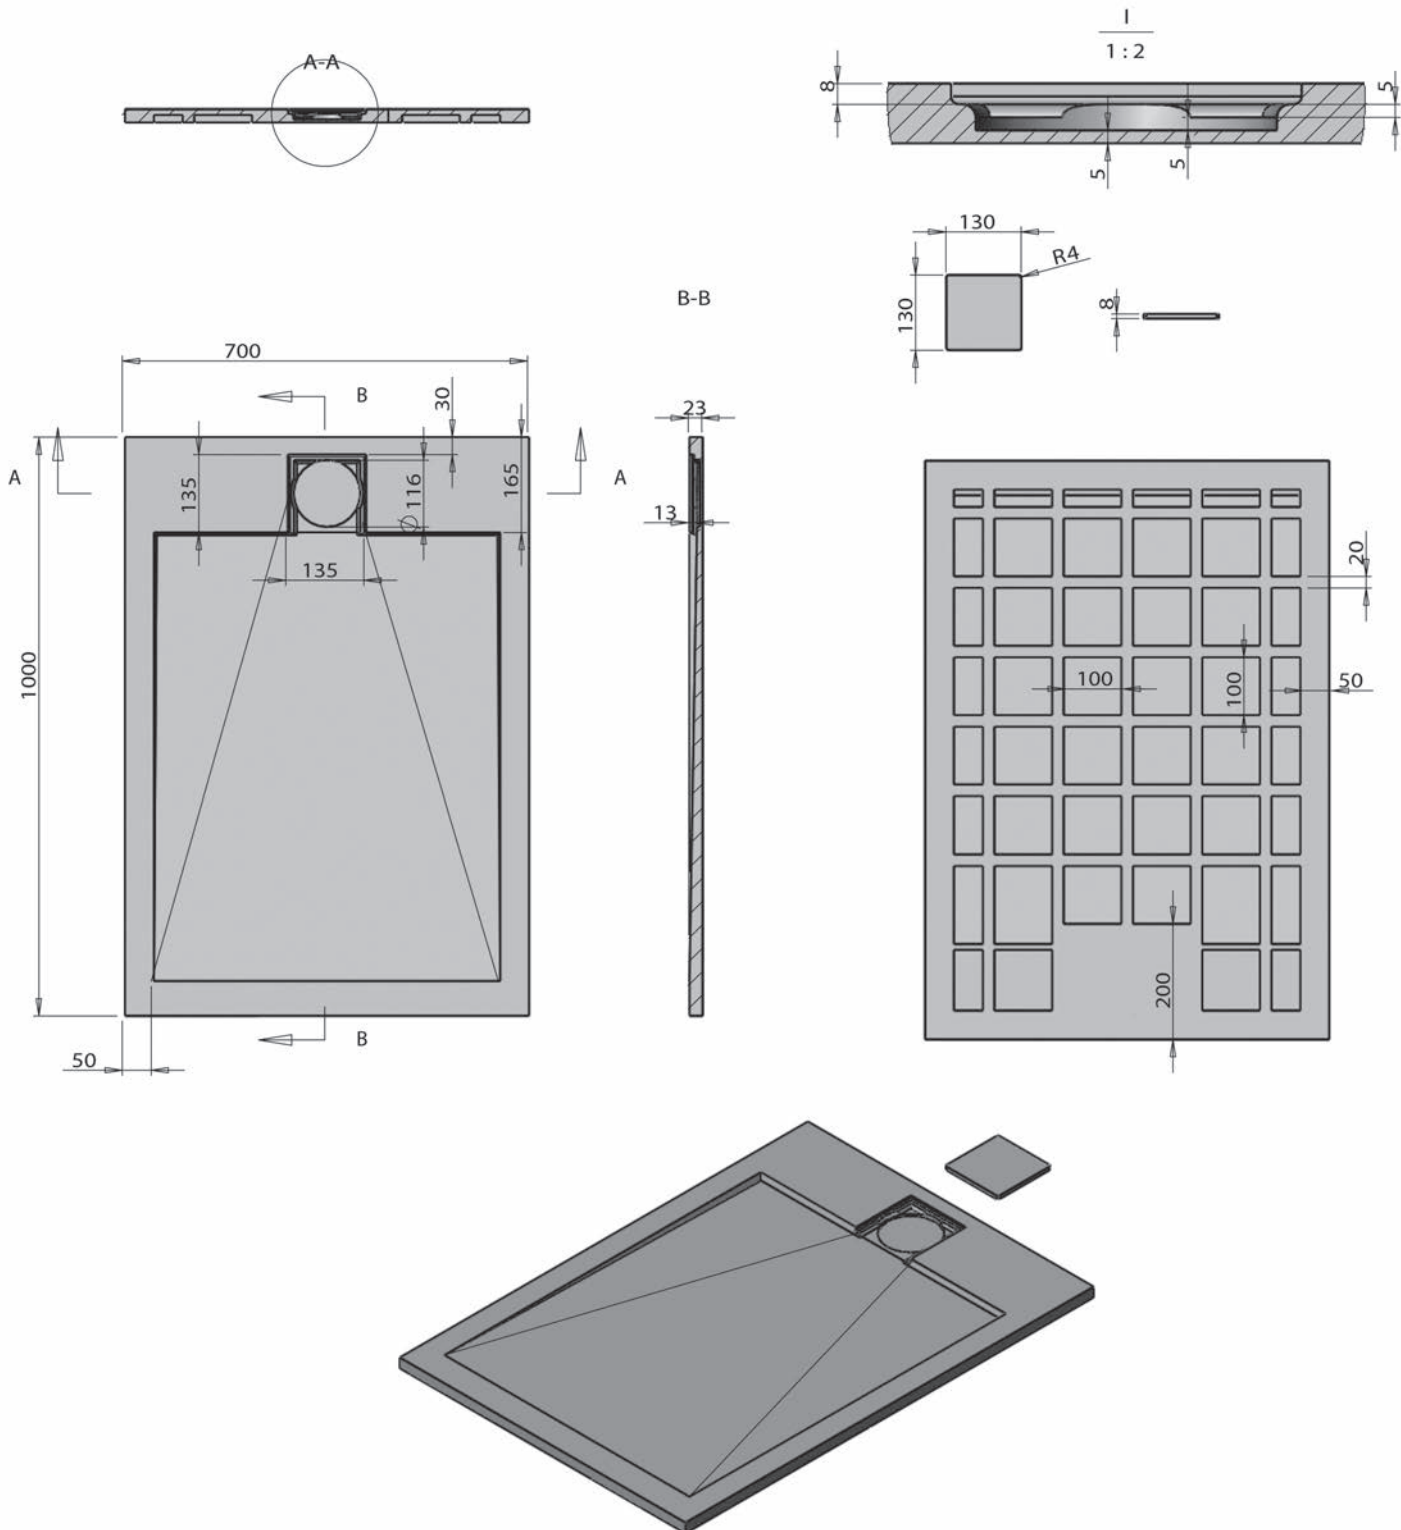

ROCCIA

1000x700x23