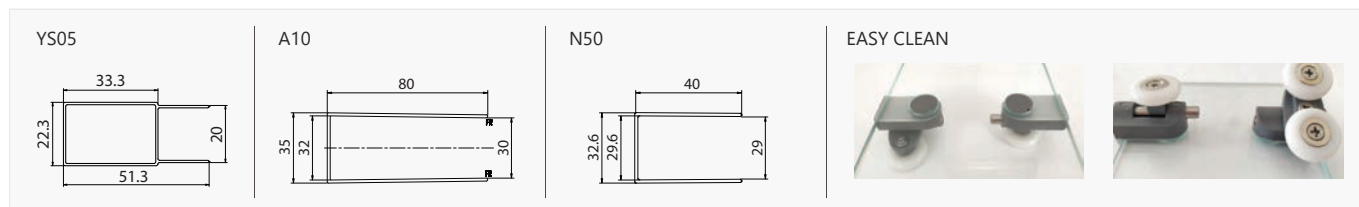

COD.	MISURA SIZE DIMENSIONS ΔΙΑΣΤΑΣΗ (mm)		ENTRATA DOOR OPENING ENTRÉE ΕΙΣΟΔΟΣ (mm)	REGOLAZIONE ADJUSTABLE AJUSTEMENT ΠΡΟΣΑΡΜΟΓΗ (mm)	PESO WEIGHT POIDS ΒΑΡΟΣ (kg)	PREZZO PRICE PRIX ΤΙΜΗ
	A	H	X	A		
5206836056098	1000	1900	403	965-1015	36	369,00 €
5206836056111	1100	1900	453	1065-1115	38	379,00 €
5206836056128	1200	1900	503	1165-1215	41	399,00 €
5206836056135	1300	1900	553	1265-1315	43	409,00 €
5206836056142	1400	1900	603	1365-1415	45	429,00 €
5206836056159	1500	1900	653	1465-1515	47	459,00 €
5206836522463	Profilo estensione • Extension profile • Profilé d'extension • Προφίλ προέκτασης (+30x2000mm "YS05")					39,90 €
5206836516783	Profilo muro • Profi wall • Profilé de mur • Προφίλ τοίχου (80x30x2000mm "A10")					59,90 €
5206836040318	Profilo muro • Profi wall • Profilé de mur • Προφίλ τοίχου (40x29x2000mm "N50")					49,90 €
-	Piccole modifiche e taglio di profilo fino a 50 mm Small modifications-section cutter up to 50 mm Petites modifications et coupe-profilé jusqu'à 50 mm Μικρές τροποποιήσεις & κόψιμο προφίλ έως 50 mm					69,90 €
5206836012315	Su misura • Special dimensions • Sur mesure • Ειδικών διαστάσεων (H≤1900mm)					549,00 €
-	Vetro speciale • Special glazing • Vitrage spécial • Ειδικά κρυστάλλα					699,00 €

Ricambi box doccia • Parts shower • Pièces détachées douche • Ανταλλακτικά καμπινών - p. 420
Schede tecniche • Technical drawings • Dessins techniques • Τεχνικά σχέδια - p. 450

Trattamento anticalcare Nanoskin all'interno compreso nel prezzo. Rotelline doppie "Easy Clean". Può essere abbinato al laterale fisso FLORA SN-10 (pag. 163).

Nano-skin single side descaling treatment included. Double wheels "Easy Clean" standard. Combined with FLORA SN-10 side fixed glass (pag. 163).