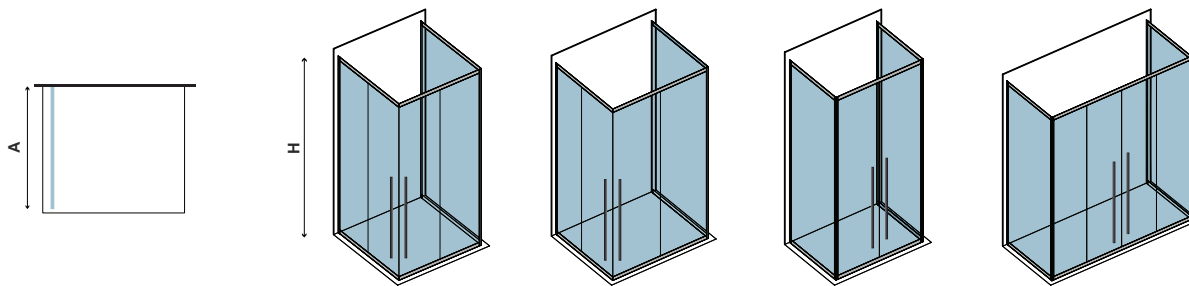

## ELYSIUM 600 & LS-10

CRISTALLO TRASPARENTE  
CLEAR GLASS • VERRE TRANSPARENT • ΔΙΑΦΑΝΟ ΚΡΥΣΤΑΛΛΟ

ELYSIUM LS-10, TRASPARETE | LATERALE FISSO • SIDE PANEL • PANNEAU FIXE • ΣΤΑΘΕΡΟ ΚΡΥΣΤΑΛΛΟ

COD.	MISURA SIZE DIMENSIONS ΔΙΑΣΤΑΣΗ (mm)		REGOLAZIONE ADJUSTABLE AJUSTEMENT ΠΡΟΣΑΡΜΟΓΗ (mm)	PESO WEIGHT POIDS ΒΑΡΟΣ (kg)	PREZZO PRICE PRIX ΤΙΜΗ
	A	H	A		
5206836046358	700	2000	670-690	30	249,00 €
5206836046365	800	2000	770-790	34	269,00 €
5206836046372	900	2000	870-890	38	289,00 €
5206836507057	Su misura • Special dimensions • Sur mesure • Ειδικών διαστάσεων (H≤2000mm)				399,00 €
-	Vetro speciale • Special glazing • Vitrage spécial • Ειδικά κρυστάλλα				449,00 €