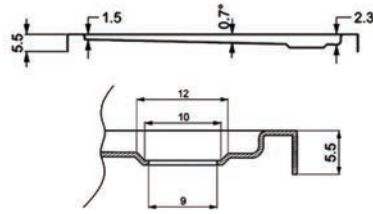

5206836586564	New Flat 1	80x80x5,5 cm	159,90 €
5206836007441	New Flat 2	90x90x5,5 cm	189,90 €