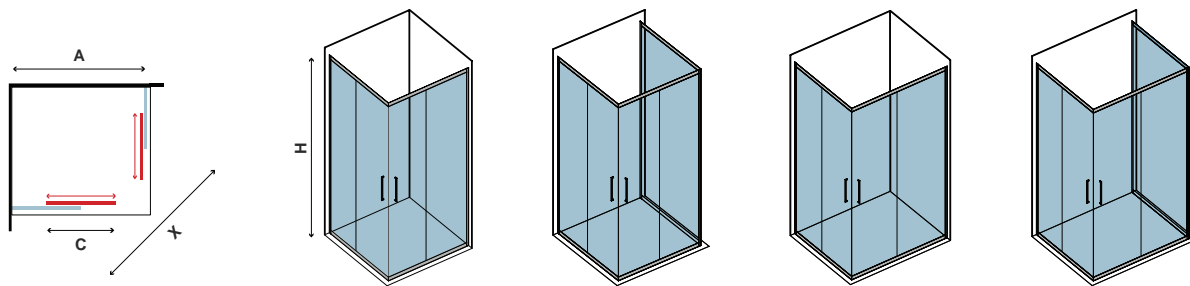

# FLORA 100

CRISTALLO TRASPARENTE

CLEAR GLASS • VERRE TRANSPARENT • ΔΙΑΦΑΝΟ ΚΡΥΣΤΑΛΛΟ

6 mm

1900 mm

In

COD.	MISURA SIZE DIMENSIONS ΔΙΑΣΤΑΣΗ (mm)		ENTRATA DOOR OPENING ENTRÉE ΕΙΣΟΔΟΣ (mm)	REGOLAZIONE ADJUSTABLE AJUSTEMENT ΠΡΟΣΑΡΜΟΓΗ (mm)	PESO WEIGHT POIDS ΒΑΡΟΣ (kg)	PREZZO PRICE PRIX ΤΙΜΗ
	A	H	C	A		
5206836049809	700	1900	170	665-690	23	199,00 €
5206836049816	800	1900	205	765-790	26	209,00 €
5206836049823	900	1900	240	865-890	29	219,00 €
5206836049830	1000	1900	295	965-990	32	229,00 €
5206836049854	1100	1900	350	1065-1090	34	239,00 €
5206836049861	1200	1900	400	1165-1190	37	259,00 €
5206836049878	1300	1900	450	1265-1290	40	269,00 €
5206836049885	1400	1900	475	1365-1390	44	279,00 €
5206836049892	1500	1900	500	1465-1490	47	299,00 €
5206836522463	<b>Profilo estensione</b> • Extension profile • Profilé d'extension • Προφίλ προέκτασης (+30x2000mm "YS05")					39,90 €
5206836516783	<b>Profilo muro</b> • Profi wall • Profilé de mur • Προφίλ τοίχου (80x30x2000mm "A10")					59,90 €
5206836040318	<b>Profilo muro</b> • Profi wall • Profilé de mur • Προφίλ τοίχου (40x29x2000mm "N50")					49,90 €
-	<b>Piccole modifiche e taglio di profilo fino a 50 mm</b> Small modifications-section cutter up to 50 mm Petites modifications et coupe-profilé jusqu'à 50 mm Μικρές τροποποιήσεις & κόψιμο προφίλ έως 50 mm					69,90 €
5206836012315	<b>Su misura</b> • Special dimensions • Sur mesure • Ειδικών διαστάσεων (H≤1900mm)					349,00 €
-	<b>Vetro speciale</b> • Special glazing • Vitrage spécial • Ειδικά κρυστάλλα					499,00 €