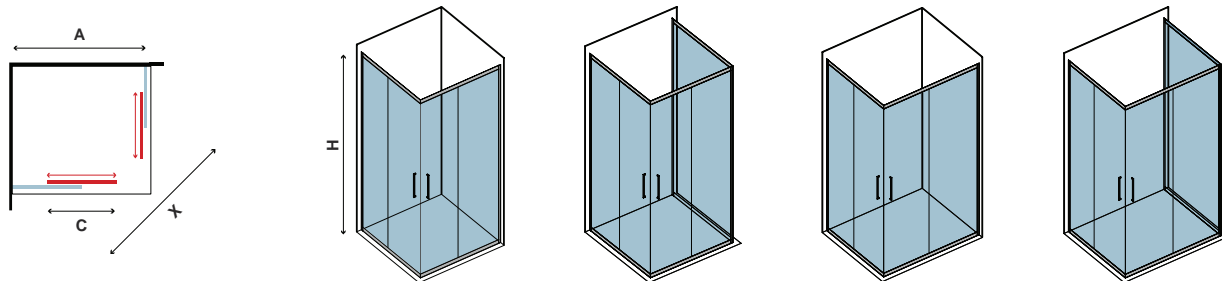

## FLORA 100

CRISTALLO SATINE  
SATINE GLASS • VERRE SATINE • SATINE ΚΡΥΣΤΑΛΛΟ

6 mm

1900 mm

In

COD.	MISURA SIZE DIMENSIONS ΔΙΑΣΤΑΣΗ (mm)		ENTRATA DOOR OPENING ENTRÉE ΕΙΣΟΔΟΣ (mm)	REGOLAZIONE ADJUSTABLE AJUSTEMENT ΠΡΟΣΑΡΜΟΓΗ (mm)	PESO WEIGHT POIDS ΒΑΡΟΣ (kg)	PREZZO PRICE PRIX ΤΙΜΗ
	A	H	C	A		
5206836050003	700	1900	170	665-690	23	259,00 €
5206836050010	800	1900	205	765-790	26	269,00 €
5206836050027	900	1900	240	865-890	29	289,00 €
5206836050034	1000	1900	295	965-990	32	299,00 €
5206836056005	1100	1900	350	1065-1090	34	309,00 €
5206836050041	1200	1900	400	1165-1190	37	329,00 €
5206836056012	1300	1900	450	1265-1290	40	339,00 €
5206836050058	1400	1900	475	1365-1390	44	359,00 €
5206836050065	1500	1900	500	1465-1490	47	389,00 €
5206836522463	<b>Profilo estensione</b> • Extension profile • Profilé d'extension • Προφίλ προέκτασης (+30x2000mm "YS05")					39,90 €
5206836516783	<b>Profilo muro</b> • Profi wall • Profilé de mur • Προφίλ τοίχου (80x30x2000mm "A10")					59,90 €
5206836040318	<b>Profilo muro</b> • Profi wall • Profilé de mur • Προφίλ τοίχου (40x29x2000mm "N50")					49,90 €
-	<b>Piccole modifiche e taglio di profilo fino a 50 mm</b> Small modifications-section cutter up to 50 mm Petites modifications et coupe-profilé jusqu'à 50 mm Μικρές τροποποιήσεις & κόψιμο προφίλ έως 50 mm					69,90 €
5206836012315	<b>Su misura</b> • Special dimensions • Sur mesure • Ειδικών διαστάσεων (H≤1900mm)					399,00 €
-	<b>Vetro speciale</b> • Special glazing • Vitrage spécial • Ειδικά κρυστάλλα					499,00 €