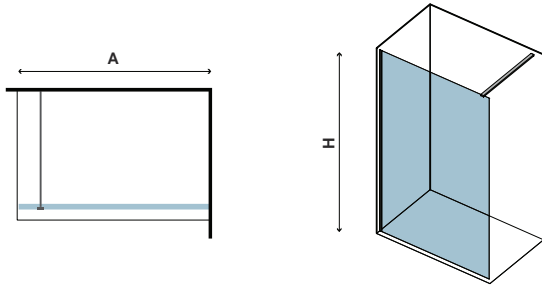

COD.	MISURA SIZE DIMENSIONS ΔΙΑΣΤΑΣΗ (mm)		REGOLAZIONE ADJUSTABLE AJUSTEMENT ΠΡΟΣΑΡΜΟΓΗ (mm)	PESO WEIGHT POIDS ΒΑΡΟΣ (kg)	PREZZO PRICE PRIX ΤΙΜΗ
	A	H	A		
5206836056715	700	2000	680-700	38	369,00 €
5206836056722	800	2000	780-800	42	389,00 €
5206836056739	900	2000	880-900	49	409,00 €
5206836056746	1000	2000	980-1000	55	429,00 €
5206836056753	1100	2000	1080-1100	60	459,00 €
5206836056760	1200	2000	1180-1200	66	479,00 €
5206836056777	1400	2000	1380-1400	72	519,00 €
5206836056784	1500 *	2000	1480-1500	80	579,00 €
5206836056791	1600 *	2000	1580-1600	85	599,00 €
5206836056807	1700 *	2000	1680-1700	90	619,00 €
5206836012407	Su misura • Special dimensions • Sur mesure • Ειδικών διαστάσεων (H≤2000mm)				799,00 €
-	Vetro speciale • Special glazing • Vitrage spécial • Ειδικά κρυστάλλα				999,00 €
-	* Confezione in legno • Wooden packing • Emballage en bois • Ξύλινη συσκευασία (A≥1500mm)				99,00 €

Profilo muro ed accessori in ORO Lucido. Applicazione Nanoskin all' interno. Staffa telescopica (700-1200mm). Profilo sintetico per la tenuta del vetro, posizionato a pavimento. Stabilizzatore a pavimento.

Nano-skin single side descaling treatment included. Telescopic bracket (700-1200mm). Floor isolation elastic gasket. Floor glass stabilizer.

Nano-skin appliqué à l'intérieur et à l'extérieur. Grand support télescopique (700-1200mm). Profil d'étanchéité en cristal synthétique posé sur le sol. Stabilisateur de plancher.

Εφαρμοσμένο Nano-skin από την εσωτερική πλευρά. Μεγάλη τηλεσκοπική αντηρίδα (700-1200mm). Συνθετικό προφίλ στεγανοποίησης κρυστάλλου που τοποθετείται στο δάπεδο. Σταθεροποιητής δαπέδου.

I modelli con i prezzi di colore rosso saranno disponibili entro 35 giorni

Red digits are referred to products with 35 days delivery