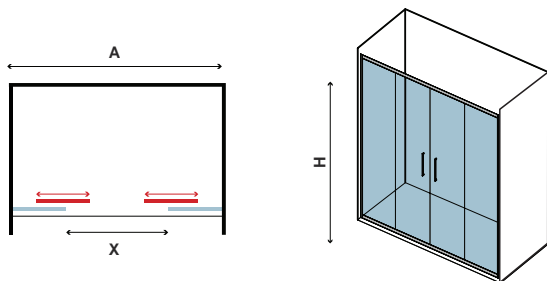

# FLORA 600

CRISTALLO TRASPARENTE  
CLEAR GLASS • VERRE TRANSPARENT • ΔΙΑΦΑΝΟ ΚΡΥΣΤΑΛΛΟ

6 mm

1900 mm

In

COD.	MISURA SIZE DIMENSIONS ΔΙΑΣΤΑΣΗ (mm)		ENTRATA DOOR OPENING ENTRÉE ΕΙΣΟΔΟΣ (mm)	REGOLAZIONE ADJUSTABLE AJUSTEMENT ΠΡΟΣΑΡΜΟΓΗ (mm)	PESO WEIGHT POIDS ΒΑΡΟΣ (kg)	PREZZO PRICE PRIX ΤΙΜΗ
	A	H	X	A		
5206836056166	1500	1900	614	1455-1505	43	489,00 €
5206836056173	1600	1900	664	1555-1605	45	509,00 €
5206836056180	1700	1900	714	1655-1705	47	529,00 €
5206836056197	1800	1900	764	1755-1805	49	539,00 €
5206836056203	1900	1900	814	1855-1905	52	549,00 €
5206836056210	2000	1900	864	1955-2005	54	569,00 €
5206836056227	2100	1900	914	2055-2105	56	579,00 €
5206836056234	2200	1900	964	2155-2205	58	599,00 €
5206836522463	<b>Profilo estensione</b> • Extension profile • Profilé d'extension • Προφίλ προέκτασης (+30x2000mm "YS05")					39,90 €
5206836516783	<b>Profilo muro</b> • Profi wall • Profilé de mur • Προφίλ τοίχου (80x30x2000mm "A10")					59,90 €
5206836040318	<b>Profilo muro</b> • Profi wall • Profilé de mur • Προφίλ τοίχου (40x29x2000mm "N50")					49,90 €
-	<b>Piccole modifiche e taglio di profilo fino a 50 mm</b> Small modifications-section cutter up to 50 mm Petites modifications et coupe-profilé jusqu'à 50 mm Μικρές τροποποιήσεις & κόψιμο προφίλ έως 50 mm					69,90 €
5206836012315	<b>Su misura</b> • Special dimensions • Sur mesure • Ειδικών διαστάσεων (H≤1900mm)					699,00 €
-	<b>Vetro speciale</b> • Special glazing • Vitrage spécial • Ειδικά κρυστάλλα					849,00 €