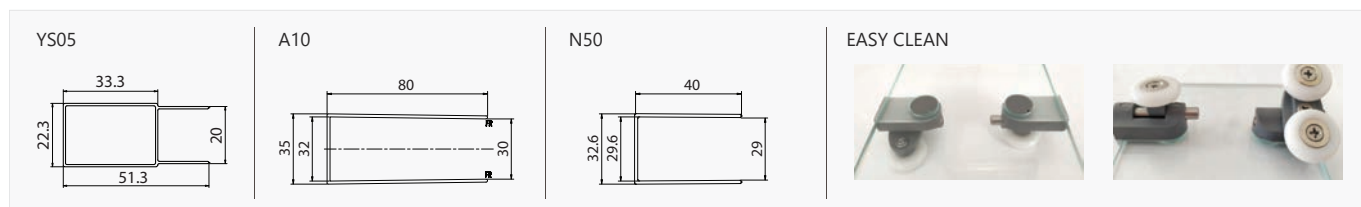

COD.	MISURA SIZE DIMENSIONS ΔΙΑΣΤΑΣΗ (mm)		ENTRATA DOOR OPENING ENTRÉE ΕΙΣΟΔΟΣ (mm)	REGOLAZIONE ADJUSTABLE AJUSTEMENT ΠΡΟΣΑΡΜΟΓΗ (mm)	PESO WEIGHT POIDS ΒΑΡΟΣ (kg)	PREZZO PRICE PRIX ΤΙΜΗ
	A	H	C	A		
5206836049809	700	1900	170	665-690	23	199,00 €
5206836049816	800	1900	205	765-790	26	209,00 €
5206836049823	900	1900	240	865-890	29	219,00 €
5206836049830	1000	1900	295	965-990	32	229,00 €
5206836049854	1100	1900	350	1065-1090	34	239,00 €
5206836049861	1200	1900	400	1165-1190	37	259,00 €
5206836049878	1300	1900	450	1265-1290	40	269,00 €
5206836049885	1400	1900	475	1365-1390	44	279,00 €
5206836049892	1500	1900	500	1465-1490	47	299,00 €
5206836522463	Profilo estensione • Extension profile • Profilé d'extension • Προφίλ προέκτασης (+30x2000mm "YS05")					39,90 €
5206836516783	Profilo muro • Profi wall • Profilé de mur • Προφίλ τοίχου (80x30x2000mm "A10")					59,90 €
5206836040318	Profilo muro • Profi wall • Profilé de mur • Προφίλ τοίχου (40x29x2000mm "N50")					49,90 €
-	Piccole modifiche e taglio di profilo fino a 50 mm Small modifications-section cutter up to 50 mm Petites modifications et coupe-profilé jusqu'à 50 mm Μικρές τροποποιήσεις & κόψιμο προφίλ έως 50 mm					69,90 €
5206836012315	Su misura • Special dimensions • Sur mesure • Ειδικών διαστάσεων (H≤1900mm)					349,00 €
-	Vetro speciale • Special glazing • Vitrage spécial • Ειδικά κρυστάλλα					499,00 €

Ricambi box doccia • Parts shower • Pièces détachées douche • Ανταλλακτικά καμπινών - p. 417
Schede tecniche • Technical drawings • Dessins techniques • Τεχνικά σχέδια - p. 450

* X: Spazio utile entrata • Entrance • Entrée • Είσοδος

Sommare i valori dei singoli lati "C" • Sum the value of each side "C"

Additionner la valeur de chaque côté "C" • Προσθέστε τις διαστάσεις των πλευρών "C"