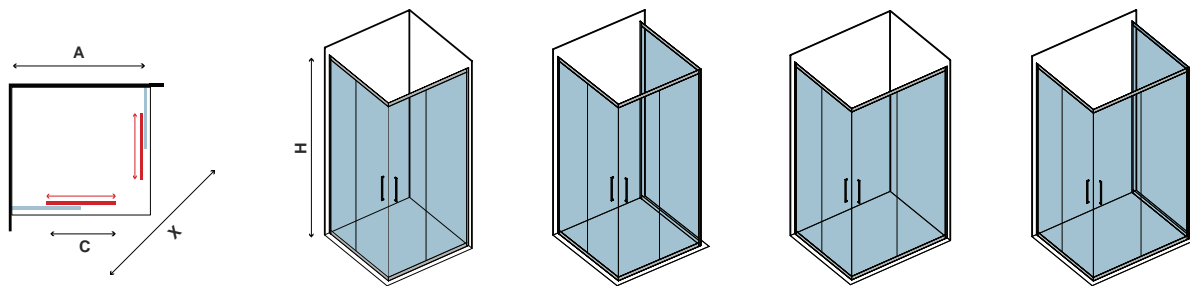

## EFE 100

CRISTALLO TRASPARENTE  
CLEAR GLASS • VERRE TRANSPARENT • ΔΙΑΦΑΝΟ ΚΡΥΣΤΑΛΛΟ

5 mm

1900 mm

COD.	MISURA SIZE DIMENSIONS ΔΙΑΣΤΑΣΗ (mm)		ENTRATA DOOR OPENING ENTRÉE ΕΙΣΟΔΟΣ (mm)	REGOLAZIONE ADJUSTABLE AJUSTEMENT ΠΡΟΣΑΡΜΟΓΗ (mm)	PESO WEIGHT POIDS ΒΑΡΟΣ (kg)	PREZZO PRICE PRIX ΤΙΜΗ
	A	H	C	A		
5206836055190	700	1900	170	690-700	21	219,00 €
5206836055206	800	1900	205	790-800	23	229,00 €
5206836055213	900	1900	235	890-900	24	229,00 €
5206836055220	1000	1900	280	990-1000	26	239,00 €
5206836055237	1100	1900	350	1090-1100	28	249,00 €
5206836055244	1200	1900	400	1190-1200	30	259,00 €
5206836055251	1300	1900	450	1290-1300	32	264,00 €
5206836055268	1400	1900	475	1390-1400	36	269,00 €
-	<b>Piccole modifiche e taglio di profilo fino a 50 mm</b> Small modifications-section cutter up to 50 mm Petites modifications et coupe-profilé jusqu'à 50 mm Μικρές τροποποιήσεις & κόψιμο προφίλ έως 50 mm					69,90 €
-	<b>Applicazione Nano-skin solo sul lato interno</b> Nano-skin application to the internal side Nano-skin appliqué du côté intérieur Εφαρμογή Nano-skin μόνο στην εσωτερική πλευρά					119,90 €
5206836059532	<b>Su misura • Special dimensions • Sur mesure • Ειδικών διαστάσεων (H≤1900mm)</b>					<b>299,00 €</b>