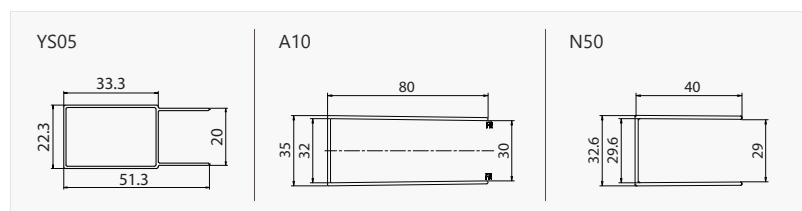

COD.	MISURA SIZE DIMENSIONS ΔΙΑΣΤΑΣΗ (mm)		ENTRATA DOOR OPENING ENTRÉE ΕΙΣΟΔΟΣ (mm)	REGOLAZIONE ADJUSTABLE AJUSTEMENT ΠΡΟΣΑΡΜΟΓΗ (mm)	PESO WEIGHT POIDS ΒΑΡΟΣ (kg)	PREZZO PRICE PRIX ΤΙΜΗ
	A	H	X	A		
5206836513980	900	1800	465	900-1000	23	399,00 €
5206836511917	1000	1800	532	1000-1100	26	409,00 €
5206836511900	1100	1800	598	1100-1200	27	419,00 €
5206836512242	1200	1800	665	1200-1300	29	429,00 €
5206836511924	1300	1800	732	1300-1400	33	439,00 €
5206836514482	1400	1800	798	1400-1500	35	449,00 €
5206836511931	1500	1800	865	1500-1600	37	459,00 €
5206836300917	1600	1800	932	1600-1700	39	469,00 €
5206836522463	Profilo estensione • Extension profile • Profilé d'extension • Προφίλ προέκτασης (+30x2000mm "YS05")					39,90 €
5206836516783	Profilo muro • Profi wall • Profilé de mur • Προφίλ τοίχου (80x30x2000mm "A10")					59,90 €
5206836040318	Profilo muro • Profi wall • Profilé de mur • Προφίλ τοίχου (40x29x2000mm "N50")					49,90 €
-	Piccole modifiche e taglio di profilo fino a 50 mm • Small modifications-section cutter up to 50 mm Petites modifications et coupe-profilé jusqu'à 50 mm • Μικρές τροποποιήσεις & κόψιμο προφίλ έως 50 mm					69,90 €
-	Applicazione Nano-skin solo sul lato interno • Nano-skin application to the internal side Nano-skin appliqué du côté intérieur • Εφαρμογή Nano-skin μόνο στην εσωτερική πλευρά					119,90 €

Ricambi box doccia • Parts shower • Pièces détachées douche • Ανταλλακτικά καμπινών - p. 435
Schede tecniche • Technical drawings • Dessins techniques • Τεχνικά σχέδια - p. 457

Puo' essere combinato con laterale fisso FLORA SN-10 (pag. 163).

Combined with FLORA SN-10 side fixed glass (pag. 163).

Combinée avec panneau fixe latéral FLORA SN-10 (pag. 163).

Συνδυάζεται με πλαϊνό σταθερό κρύσταλλο FLORA SN-10 (σελ. 163).