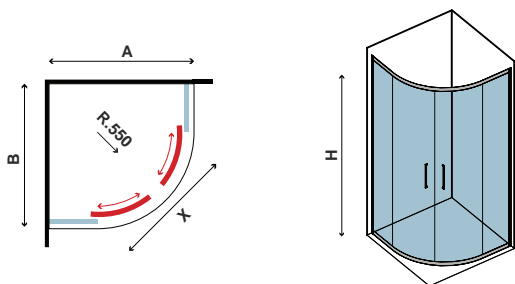

Il prezzo è riferito a tutto il box.
The price refers to the whole box.
Les prix concernent toute la cabine.
Οι τιμές αφορούν ολόκληρη την καμπίνα.

COD.	MISURA SIZE DIMENSIONS ΔΙΑΣΤΑΣΗ (mm)			ENTRATA DOOR OPENING ENTRÉE ΕΙΣΟΔΟΣ (mm)	REGOLAZIONE ADJUSTABLE AJUSTEMENT ΠΡΟΣΑΡΜΟΓΗ (mm)		RAGGIO RADIUS RAYON ΑΚΤΙΝΑ (mm)	PESO WEIGHT POIDS ΒΑΡΟΣ (kg)	PREZZO PRICE PRIX ΤΙΜΗ	
	A	B	H	X	A	B	R			
	5206836046389	800	800	2000	420	775-795	775-795	550	53	799,00 €
5206836046396	900	900	2000	500	875-895	875-895	550	56	849,00 €	
5206836048574	Profilo estensione • Extension profile • Profilé d'extension • Προφίλ προέκτασης (+25mm "11493")								49,00€	

Ricambi box doccia • Parts shower • Pièces détachées douche • Ανταλλακτικά καμπινών - p. 413

Box doccia semicircolare con due ante scorrevoli e due ante fisse. Trattamento anticalcare Applicazione Nanoskin sia all'interno e all'esterno. Profilo alluminio. Sistema di serratura magnetica.

Semicircular shower box with two fixed panels and two sliding doors. Nanoskin application on the inside & outside part. Profile aluminium chrome. Magnetic enclosure.

Paroi d'angle avec deux portes coulissantes et deux panneaux fixes. Traitement anticalcaire. Nano-skin appliqué à l'intérieur et à l'extérieur. Profilé aluminium chromé. Système de verrouillage magnétique.

Ημικυκλική καμπίνα με δύο σταθερά κρύσταλλα και δύο συρόμενες πόρτες. Εφαρμοσμένο Nano-skin στην εσωτερική & εξωτερική πλευρά. Ανοδιωμένο προφίλ αλουμινίου. Σύστημα μαγνητικού κλεισίματος.