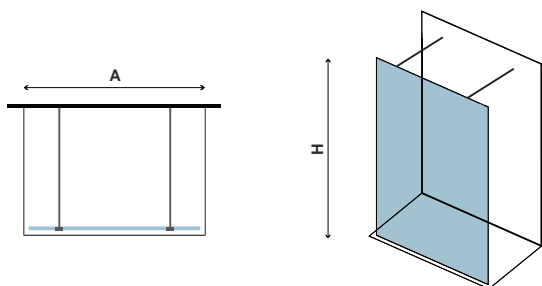

COD.	MISURA SIZE DIMENSIONS ΔΙΑΣΤΑΣΗ (mm)		PESO WEIGHT POIDS ΒΑΡΟΣ (kg)	PREZZO PRICE PRIX ΤΙΜΗ
	A	H		
5206836057880	1080	2000	60	439,00 €
5206836057897	1180	2000	66	449,00 €
5206836057910	1380 *	2000	72	499,00 €
5206836057927	1480 *	2000	80	519,00 €
5206836057934	1580 *	2000	85	549,00 €
5206836057941	1680 *	2000	90	599,00 €
5206836012407	Su misura • Special dimensions • Sur mesure • Ειδικών διαστάσεων (H≤2000mm)			699,00 €
-	Vetro speciale • Special glazing • Vitrage spécial • Ειδικά κρυστάλλα			899,00 €
-	* Confezione in legno • Wooden packing • Emballage en bois • Ξύλινη συσκευασία (A≥1380mm)			99,00 €

Accessori in NERO Opaco. Applicazione Nanoskin all' interno. Staffa telescopica (700-1200mm). Profilo sintetico per la tenuta del vetro, posizionato a pavimento. Stabilizzatore a pavimento.

Nano-skin single side descaling treatment included. Telescopic bracket (700-1200mm). Floor isolation elastic gasket. Floor glass stabilizer.

Nano-skin appliqué à l'intérieur et à l'extérieur. Grand support télescopique (700-1200mm). Profil d'étanchéité en cristal synthétique posé sur le sol. Stabilisateur de plancher.

Εφαρμοσμένο Nano-skin από την εσωτερική πλευρά. Μεγάλη τηλεσκοπική αντηρίδα (700-1200mm). Συνθετικό προφίλ στεγανοποίησης κρυστάλλου που τοποθετείται στο δάπεδο. Σταθεροποιητής δαπέδου.

I modelli con i prezzi di colore rosso saranno disponibili entro 35 giorni

Red digits are referred to products with 35 days delivery

Modèles dont le prix est indiqué en couleur rouge, sont disponibles sur commande à terme de 35 jours

Τα κόκκινα ψηφία αναφέρονται σε προϊόντα με παράδοση 35 ημερών

8 mm

2000 mm

In