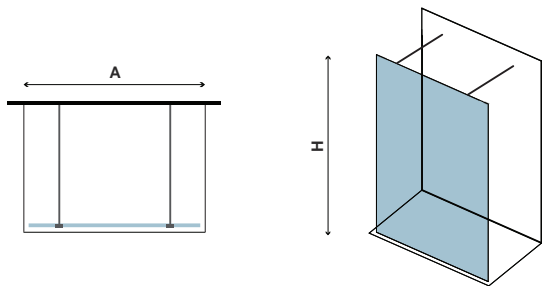

COD.	MISURA SIZE DIMENSIONS ΔΙΑΣΤΑΣΗ (mm)		PESO WEIGHT POIDS ΒΑΡΟΣ (kg)	PREZZO PRICE PRIX ΤΙΜΗ
	A	H		
5206836057811	1080	2000	60	399,00 €
5206836057828	1180	2000	66	419,00 €
5206836057842	1380 *	2000	72	479,00 €
5206836057859	1480 *	2000	80	499,00 €
5206836057866	1580 *	2000	85	529,00 €
5206836057873	1680 *	2000	90	549,00 €
5206836012407	Su misura • Special dimensions • Sur mesure • Ειδικών διαστάσεων (H≤2000mm)			699,00 €
-	Vetro speciale • Special glazing • Vitrage spécial • Ειδικά κρυστάλλα			899,00 €
-	* Confezione in legno • Wooden packing • Emballage en bois • Ξύλινη συσκευασία (A≥1380mm)			99,00 €

Accessori in BIANCO Opaco. Applicazione Nanoskin all' interno. Staffa telescopica (700-1200mm). Profilo sintetico per la tenuta del vetro, posizionato a pavimento. Stabilizzatore a pavimento.

Nano-skin single side descaling treatment included. Telescopic bracket (700-1200mm). Floor isolation elastic gasket. Floor glass stabilizer.

Nano-skin appliqué à l'intérieur et à l'extérieur. Grand support télescopique (700-1200mm). Profil d'étanchéité en cristal synthétique posé sur le sol. Stabilisateur de plancher.

Εφαρμοσμένο Nano-skin από την εσωτερική πλευρά. Μεγάλη τηλεσκοπική αντηρίδα (700-1200mm). Συνθετικό προφίλ στεγανοποίησης κρυστάλλου που τοποθετείται στο δάπεδο. Σταθεροποιητής δαπέδου.

I modelli con i prezzi di colore rosso saranno disponibili entro 35 giorni

Red digits are referred to products with 35 days delivery

Modèles dont le prix est indiqué en couleur rouge, sont disponibles sur commande à terme de 35 jours

Τα κόκκινα ψηφία αναφέρονται σε προϊόντα με παράδοση 35 ημερών

8 mm

2000 mm

In