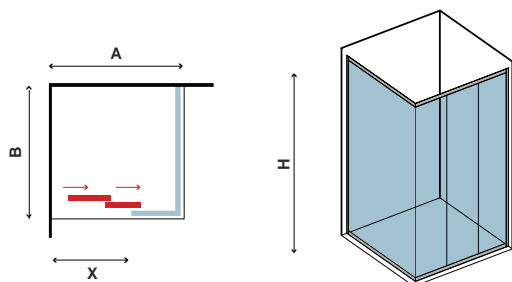

# PENTA 300 & SN-10

CRISTALLO TRASPARENTE  
CLEAR GLASS • VERRE TRANSPARENT • ΔΙΑΦΑΝΟ ΚΡΥΣΤΑΛΛΟ

4 mm

1900 mm

COD.	MISURA SIZE DIMENSIONS ΔΙΑΣΤΑΣΗ (mm)		ENTRATA DOOR OPENING ENTRÉE ΕΙΣΟΔΟΣ (mm)	REGOLAZIONE ADJUSTABLE AJUSTEMENT ΠΡΟΣΑΡΜΟΓΗ (mm)	PESO WEIGHT POIDS ΒΑΡΟΣ (kg)	PREZZO PRICE PRIX ΤΙΜΗ
	A	H	X	A		
5206836512037	900	1900	465	900-1000	23	419,00 €
5206836512044	1000	1900	532	1000-1100	26	429,00 €
5206836511894	1100	1900	598	1100-1200	27	439,00 €
5206836512051	1200	1900	665	1200-1300	29	449,00 €
5206836512068	1300	1900	732	1300-1400	33	459,00 €
5206836512075	1400	1900	798	1400-1500	35	469,00 €
5206836512082	1500	1900	865	1500-1600	37	479,00 €
5206836512099	1600	1900	932	1600-1700	39	489,00 €
5206836522463	<b>Profilo estensione</b> • Extension profile • Profilé d'extension • Προφίλ προέκτασης (+30x2000mm "YS05")					39,90 €
5206836516783	<b>Profilo muro</b> • Profi wall • Profilé de mur • Προφίλ τοίχου (80x30x2000mm "A10")					59,90 €
5206836040318	<b>Profilo muro</b> • Profi wall • Profilé de mur • Προφίλ τοίχου (40x29x2000mm "N50")					49,90 €
-	<b>Applicazione Nano-skin solo sul lato interno</b> • Nano-skin application to the internal side Nano-skin appliqué du côté intérieur • Εφαρμογή Nano-skin μόνο στην εσωτερική πλευρά					119,90 €