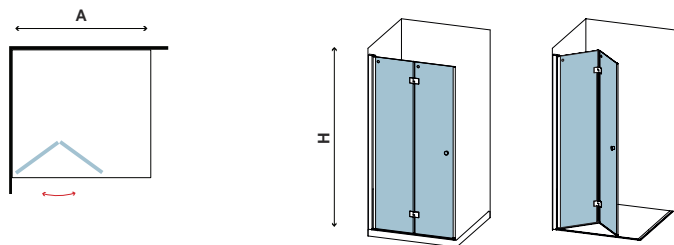

COD.	MISURA SIZE DIMENSIONS ΔΙΑΣΤΑΣΗ (mm)		REGOLAZIONE ADJUSTABLE AJUSTEMENT ΠΡΟΣΑΡΜΟΓΗ (mm)	PESO WEIGHT POIDS ΒΑΡΟΣ (kg)	PREZZO PRICE PRIX ΤΙΜΗ
	A	H	A		
5206836054643	600	1900	560-580	18	389,00 €
5206836054650	700	1900	660-680	20	399,00 €
5206836054667	800	1900	760-780	22	419,00 €
5206836054674	900	1900	860-880	24	429,00 €
-	Applicazione Nano-skin solo sul lato interno Nano-skin application to the internal side Nano-skin appliqué du côté intérieur Εφαρμογή Nano-skin μόνο στην εσωτερική πλευρά				119,90 €
5206836012360	Su misura • Special dimensions • Sur mesure • Ειδικών διαστάσεων (H≤1900mm)				549,00 €

x1
18-24kg

Box doccia a soffietto ideale per piccoli spazi. Può essere combinato con laterale fisso FREE 1 (pag. 45).

Folding shower enclosure. The ideal solution for small bathrooms. Combined with FREE 1 side fixed glass (pag. 45).

Paroi de douche pliante idéale pour les petits espaces. Combinée avec panneau fixe latéral FREE 1 (pag. 45).

Αναδιπλούμενη καμπίνα ιδανική για μικρούς χώρους. Συνδυάζεται με πλαϊνό σταθερό κρύσταλλο FREE 1 (σελ. 45).