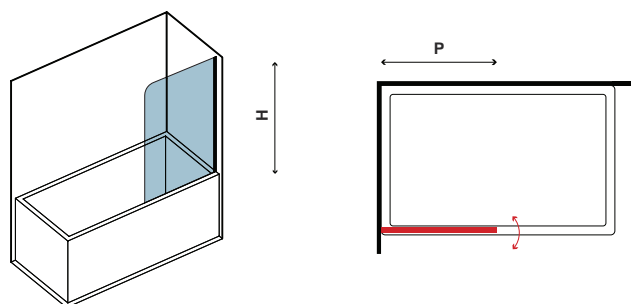

IRO

CRISTALLO TRASPARENTE
CLEAR GLASS • VERRE TRANSPARENT • ΔΙΑΦΑΝΟ ΚΡΥΣΤΑΛΛΟ

COD.	MISURA SIZE DIMENSIONS ΔΙΑΣΤΑΣΗ (mm)		REGOLAZIONE ADJUSTABLE AJUSTEMENT ΠΡΟΣΑΡΜΟΓΗ (mm)	PESO WEIGHT POIDS ΒΑΡΟΣ (kg)	PREZZO PRICE PRIX ΤΙΜΗ	
	P	H	P			
5206836560335	850	1400	FISSO • FIX ΣΤΑΘΕΡΟ	830-850	20	199,00 €
5206836560243	850	1400	PIVOT • BATENTE ΑΝΟΙΓΟΜΕΝΟ	830-850	20	209,00 €
5206836560304	1000	1400	FISSO • FIX ΣΤΑΘΕΡΟ	980-1000	23	229,00 €
5206836047096	Su misura • Special dimensions • Sur mesure • Ειδικών διαστάσεων (H≤1400mm)					349,00 €
-	Vetro speciale • Special glazing • Vitrage spécial • Ειδικά κρυστάλλα					399,00 €

x1
20-23kg

I modelli con i prezzi di colore rosso saranno disponibili entro 35 giorni

Red digits are referred to products with 35 days delivery

Modèles dont le prix est indiqué en couleur rouge, sont disponibles sur commande à terme de 35 jours

Τα κόκκινα ψηφία αναφέρονται σε προϊόντα με παράδοση 35 ημερών

6 mm

1400 mm