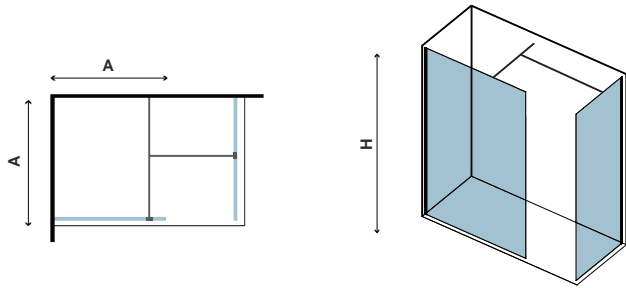

COD.	MISURA SIZE DIMENSIONS ΔΙΑΣΤΑΣΗ (mm)		REGOLAZIONE ADJUSTABLE AJUSTEMENT ΠΡΟΣΑΡΜΟΓΗ (mm)	PESO WEIGHT POIDS ΒΑΡΟΣ (kg)	PREZZO PRICE PRIX ΤΙΜΗ
	A	H	A		
5206836058160	700	2000	680-700	38	319,00 €
5206836058177	800	2000	780-800	42	339,00 €
5206836058184	900	2000	880-900	49	359,00 €
5206836058191	1000	2000	980-1000	55	379,00 €
5206836058207	1100	2000	1080-1100	60	399,00 €
5206836058214	1200	2000	1180-1200	66	429,00 €
5206836058221	1400	2000	1380-1400	72	469,00 €
5206836058238	1500 *	2000	1480-1500	80	529,00 €
5206836058245	1600 *	2000	1580-1600	85	549,00 €
5206836058252	1700 *	2000	1680-1700	90	569,00 €
5206836012407	Su misura • Special dimensions • Sur mesure • Ειδικών διαστάσεων (H≤2000mm)				699,00 €
-	Vetro speciale • Special glazing • Vitrage spécial • Ειδικά κρυστάλλα				899,00 €
-	* Confezione in legno • Wooden packing • Emballage en bois • Ξύλινη συσκευασία (A≥1500mm)				99,00 €

Profilo muro ed accessori in NERO Opaco. Applicazione Nanoskin all' interno. Staffa telescopica (700-1200mm). Profilo sintetico per la tenuta del vetro, posizionato a pavimento. Stabilizzatore a pavimento.

Nano-skin single side descaling treatment included. Telescopic bracket (700-1200mm). Floor isolation elastic gasket. Floor glass stabilizer.

Nano-skin appliqué à l'intérieur et à l'extérieur. Grand support télescopique (700-1200mm). Profil d'étanchéité en cristal synthétique posé sur le sol. Stabilisateur de plancher.

Εφαρμοσμένο Nano-skin από την εσωτερική πλευρά. Μεγάλη τηλεσκοπική αντηρίδα (700-1200mm). Συνθετικό προφίλ στεγανοποίησης κρυστάλλου που τοποθετείται στο δάπεδο. Σταθεροποιητής δαπέδου.