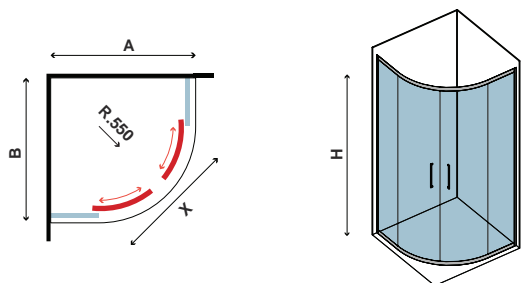

## NEW FLORA 200

CRISTALLO SERIGRAFATO  
SERIGRAFATO GLASS • VERRE SÉRIGRAPHIÉ • ΣΕΡΙΓΡΑΦΑΤΟ ΚΡΥΣΤΑΛΛΟ

5,5 mm

1700 mm  
1800 mm

**Il prezzo è riferito a tutto il box.**  
**The price refers to the whole box.**  
**Les prix concernent toute la cabine.**  
**Οι τιμές αφορούν ολόκληρη την καμπίνα.**