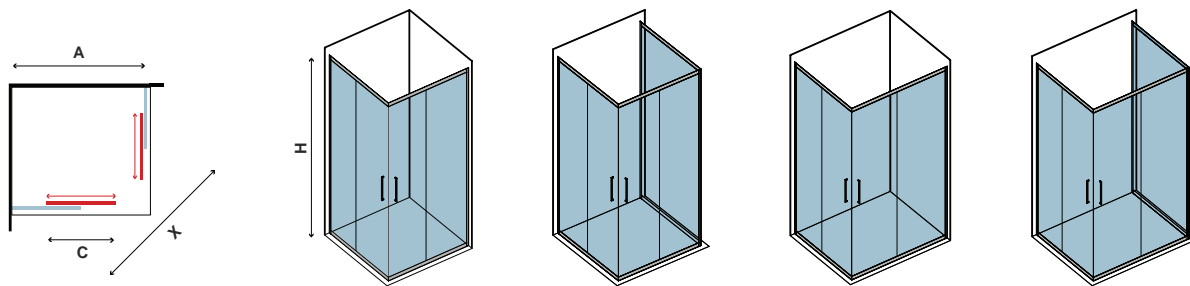

# EFE 100

CRISTALLO TRASPARENTE  
CLEAR GLASS • VERRE TRANSPARENT • ΔΙΑΦΑΝΟ ΚΡΥΣΤΑΛΛΟ

5 mm

1900 mm

COD.	MISURA SIZE DIMENSIONS ΔΙΑΣΤΑΣΗ (mm)		ENTRATA DOOR OPENING ENTRÉE ΕΙΣΟΔΟΣ (mm)	REGOLAZIONE ADJUSTABLE AJUSTEMENT ΠΡΟΣΑΡΜΟΓΗ (mm)	PESO WEIGHT POIDS ΒΑΡΟΣ (kg)	PREZZO PRICE PRIX ΤΙΜΗ
	A	H	C	A		
5206836055350	700	1900	170	690-700	21	399,00 €
5206836055367	800	1900	205	790-800	23	419,00 €
5206836055374	900	1900	235	890-900	24	429,00 €
5206836055381	1000	1900	280	990-1000	26	434,00 €
5206836055398	1100	1900	350	1090-1100	28	439,00 €
5206836055404	1200	1900	400	1190-1200	30	444,00 €
5206836055411	1300	1900	450	1290-1300	32	449,00 €
5206836055428	1400	1900	475	1390-1400	36	469,00 €
-	<b>Piccole modifiche e taglio di profilo fino a 50 mm</b> Small modifications-section cutter up to 50 mm Petites modifications et coupe-profilé jusqu'à 50 mm Μικρές τροποποιήσεις & κόψιμο προφίλ έως 50 mm					69,90 €
-	<b>Applicazione Nano-skin solo sul lato interno</b> Nano-skin application to the internal side Nano-skin appliqué du côté intérieur Εφαρμογή Nano-skin μόνο στην εσωτερική πλευρά					119,90 €
5206836059532	<b>Su misura • Special dimensions • Sur mesure • Ειδικών διαστάσεων (H≤1900mm)</b>					<b>499,00 €</b>