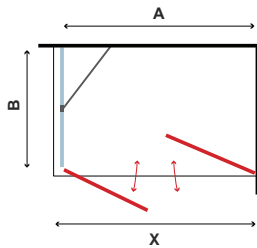

## S 28 SALLON & SN-10

CRISTALLO TRASPARENTE  
CLEAR GLASS • VERRE TRANSPARENT • ΔΙΑΦΑΝΟ ΚΡΥΣΤΑΛΛΟ

6 mm

1900 mm

**Box doccia con due porte pivotanti piu' laterale fisso.**

Cabin with two pivot doors and steady pannel.