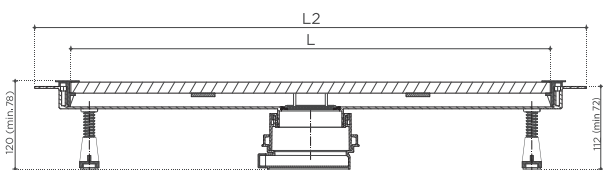

L mm	450	550	650	750	850	950	1050	1150
L1 mm	492	592	692	792	892	1092	1192	1292
L2 mm	548	648	748	848	948	1048	1148	1248

SLIM LINE 450, 550 (x2)
SLIM LINE 650-1150 (x4)

48 l / min

Drenaggio
Drainage
Flow
Αποχέτευση

72 mm

Altezza minima
Hauteur minimale
Minimal installation
Ελάχιστο ύψος εγκατάστασης

Specifica acciaio griglia K3, sopra 300kg di carico, 10 ANNI DI GARANZIA
Spécification grille inoxydable K3, au dessus de 300kg de charge, 10 ANS DE GARANTIE
Grid stainless steel K3, withstands 300kg pressure, 10 YEAR WARRANTY
Προδιαγραφή ανοξείδωτης σχάρας K3, αντοχής άνω των 300kg, 10 ΧΡΟΝΙΑ ΕΓΓΥΗΣΗ