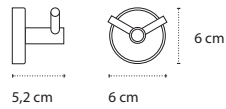

620299

| 10,90 €

Cod. 3800201581141

Appendino doppio • Double crochet • Double hook • Άγκιστρο διπλό

620999

| 9,90 €

Cod. 3800201581158