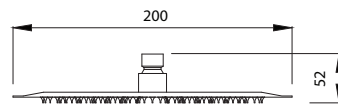

Soffione doccia INOX
Douche de tête INOX
Shower head INOX
Κεφαλή ντους INOX

AC00903 NERO

Cod. 5206836065731

49,90 €