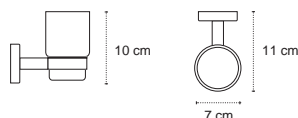

Portasapone
Porte savon
Soap basket
Σαπουνοθήκη

150166

| 46,90 €

Cod. 3800201585118