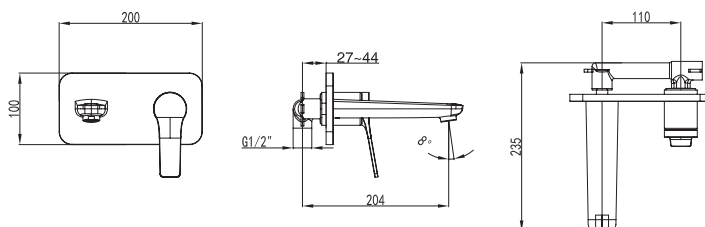

Miscelatore lavabo da incasso
Cartuccia ceramica

Mitigeur de lavabo mural
Cartouche céramique

Wall mixer tap for wash basin
Ceramic cartridge

Μπαταρία νιπτήρος εντοιχισμού
Μηχανισμός κεραμικών δίσκων

WNX238073PA

Cod. 5206836014531

239,00 €