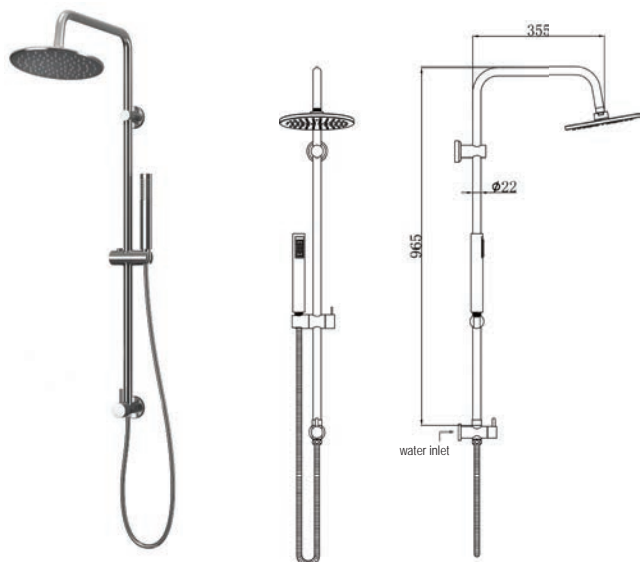

LUCY C6326B

Cod. 5206836010557

139,00 €

Colonna doccia fissa

Soffione doccia Ø200 ABS
Doccetta
Supporto doccetta regolabile
Flessibile INOX 150cm

Colonne de douche fixe

Douche de tête Ø200 ABS
Douchette à main
Support de douche réglable
Flexible INOX 150cm

Fixed column shower

Shower head Ø200 ABS
Hand shower
Adjustable shower holder
Flexible INOX 150cm

Κολόνα σταθερού ντους - INOX

Κεφαλή ντους Ø200 ABS
Τηλέφωνο χειρός
Ρυθμιζόμενη βάση τηλεφώνου
Σπιράλ INOX 150cm

Senza rubinetto • Sans mitigeur • Without tap • Χωρίς μπαταρία εντοιχισμού