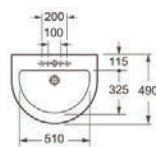

70,00 €

BH 1088

239,00 €

Cod.

5206836513287

Bidet sospeso • Bidet suspendu • Wall hung bidet • Αναρτώμενος μπινιές

LP 1088

189,00 €