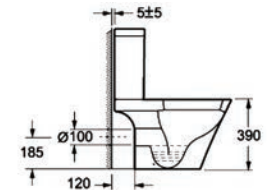

Coperchio termodour • Abattant thermodur • Termodur seat • Καπάκι termodur | **Soft Close**

60,00 €

CT 1088C

379,00 €

Ingresso acqua a destra • Entrée d'eau à droite • Water inlet to the right • Σύνδεση νερού δεξιά
Uscita orizzontale • Sortie horizontale • Horizontal outlet • Οριζόντια έξοδος