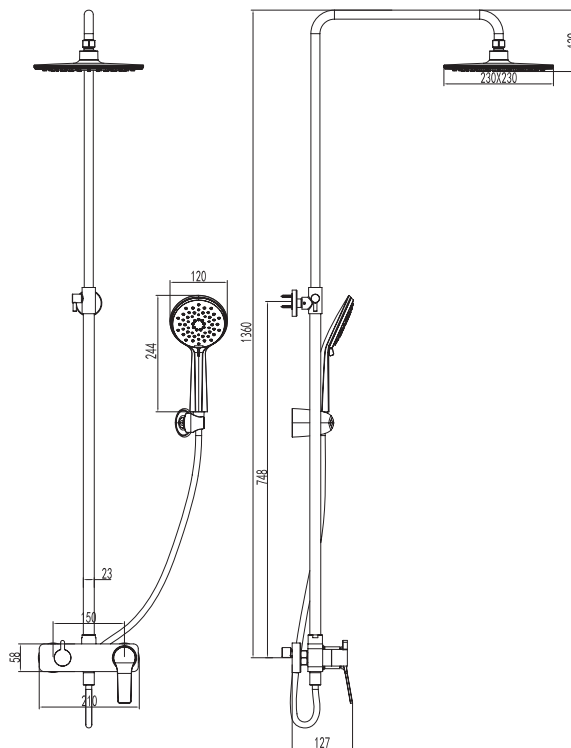

WNW33R98PA-RG

Cod. 5206836069258

529,00 €