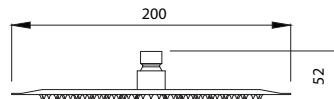

H13801 ORO

INOX - Ø200

Cod. 5206836065700

99,90 €

Soffione doccia INOX
Douche de tête INOX
Shower head INOX
Κεφαλή ντους INOX