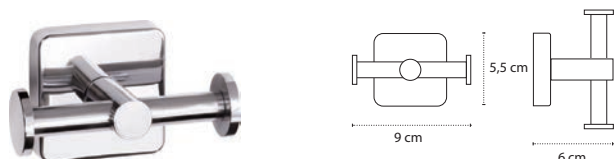

Appendino doppio • Double crochet • Double hook • Άγκιστρο διπλό

1211 | 36,90 €

Cod. 3800201580168