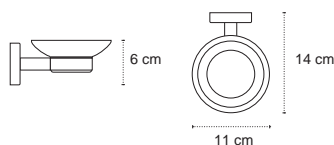

130155

| 46,90 €

Cod. 3800201583930