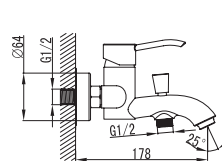

Ceramic cartridge
Flexible connectors 35cm

Μπαταρία νιπτήρος ψηλή

Μηχανισμός κεραμικών δίσκων
Σπιράλ σύνδεσης 35cm

ZC23227C

Cod. 5206836511405

139,00 €

Miscelatore doccia

Cartuccia ceramica
Doccetta con supporto
Flessibile INOX 150cm