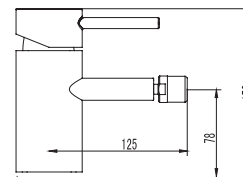

SINAR FA46

Cod. 5206836101972

169,00 €

Miscelatore bidet

Cartuccia ceramica
Flessibili collegamento 35cm

Mitigeur bidet

Cartouche céramique
Flexible de raccordement 35cm

Mixer tap for bidet

Ceramic cartridge
Flexible connectors 35cm

Μπαταρία μπιντέ

Μηχανισμός κεραμικών δίσκων
Σπιράλ σύνδεσης 35cm

G9802-A Pop-up Chrome

Cod. 5206836573298

22,90 €

G9802 Pop-up Chrome

Cod. 5206836573281

14,90 €

Valvola in ottone con troppo pieno, tappo in porcellana

Valve en laiton, trop-plein, bouchon en porcelaine
Brass valve, overflow, porcelain cover
Μπρούτζινη βαλβίδα με υπερχειλίση, καπάκι πορσελάνης

Valvola in ottone con troppo pieno, tappo in ottone

Valve en laiton, trop-plein, bouchon en laiton
Brass valve, overflow, brass cover
Μπρούτζινη βαλβίδα με υπερχειλίση, μπρούτζινο καπάκι