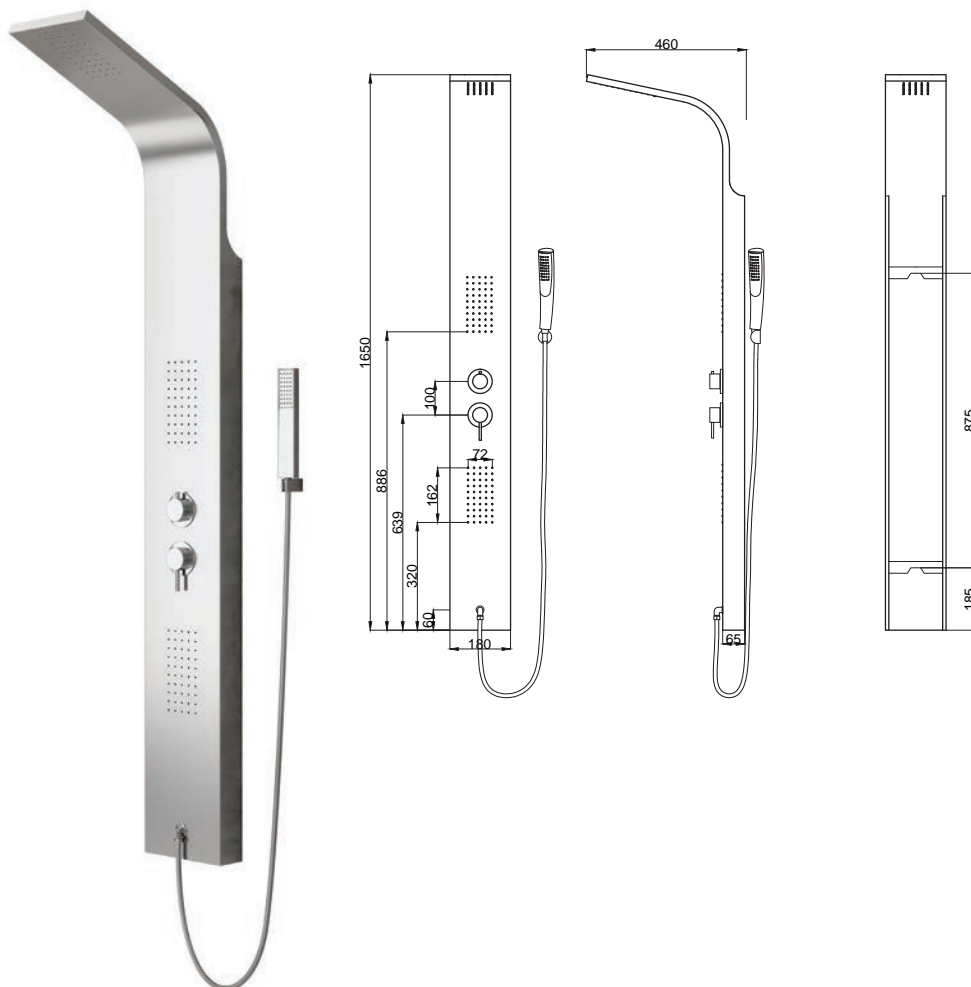

ELEA

**ELEA N9901**

Cod. 5206836532219

449,00 €

**Colonna idromassaggio**

Acciaio inossidabile 18/10, AISI 304
Soffione doccia di grandi dimensioni
3 serie di iniettori con effetto pioggia
(50 microjet per ogni set)
Doccetta
2 selettori di funzione