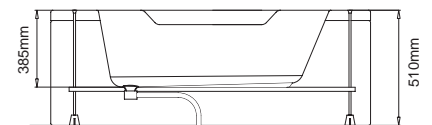

MYKONOS 125

Cod.

5206836003498

Vasca da bagno in acrilico • Baignoire en acrylique • Acrylic bathtub • Ακρυλική μπανιέρα | 1250x1250mm

599,00 €

5206836569000

Pannello frontale • Tablier frontal • Front panel • Ποδιά εμπρόσθια | MYKONOS 125

330,00 €

5206836021010

Struttura di sostegno laterale • Châssis autoportant • Perimetric base • Περιμετρική βάση | MYKONOS 125

290,00 €