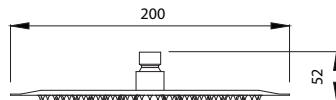

H13801 BIANCO INOX - Ø200

Cod. 5206836065694

89,90 €

Soffione doccia INOX
Douche de tête INOX
Shower head INOX
Κεφαλή ντους INOX