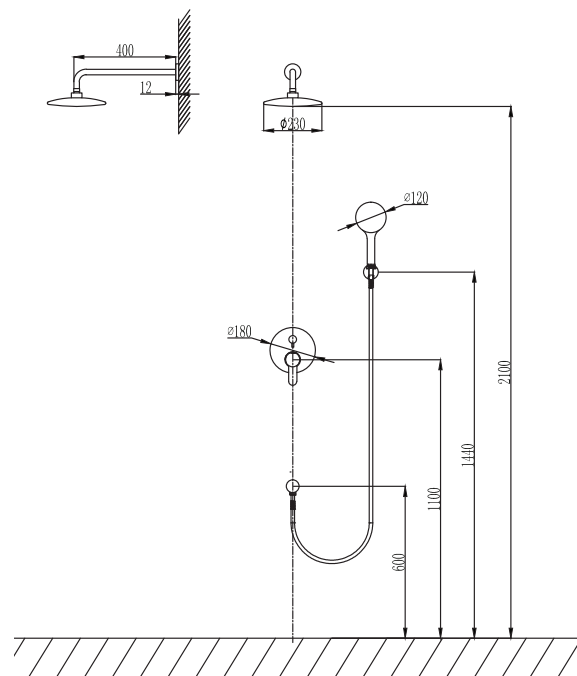

Miscelatore doccia a 4 vie

Mitigeur de douche 4 voies
Shower mixer 4 way
Μίκτης ντους 4 δρόμων