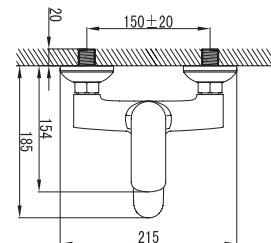

VQ23283C

Cod. 5206836003672

149,00 €

Miscelatore doccia
Cartuccia ceramica
Doccetta con supporto
Flessibile INOX 150cm

Mitigeur douche
Cartouche céramique
Douchette à main avec support
Flexible INOX 150cm

Mixer tap for bathtub
Ceramic cartridge
Hand shower set support
Flexible INOX 150cm

Μπαταρία λουτρού
Μηχανισμός κεραμικών δίσκων
Τηλέφωνο χειρός με βάση στήριξης
Σπιράλ INOX 150cm