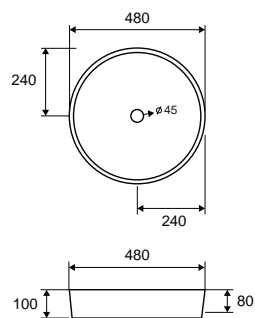

LT 3206 | 480x480x100mm | 159,90 €

Cod. 5206836561394

Lavabo da appoggio • Vasque à poser

Self standing wash basin • Νιπτήρας επικαθήμενος