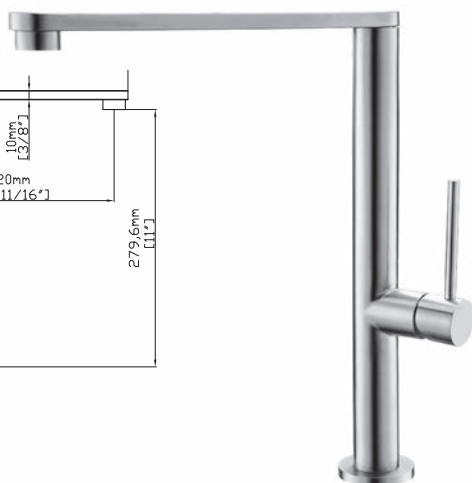

MONICA - K935 INOX

5 anni garanzia
ans garantie
years warranty
χρόνια εγγύηση

SUPERFICIE
SURFACE • ΕΠΙΦΑΝΕΙΑ
S/S (INOX), Satine

Cod. 5206836065373

149,90 €

SEDAL
SN25S

Rubinetto della cucina
Cartuccia ceramica
Flessibili collegamento 35cm

Kitchen faucet
Ceramic cartridge
Flexible connectors 35cm

Robinet de cuisine
Cartouche céramique
Flexible de raccordement 35cm

Μπαταρία κουζίνας
Μηχανισμός κεραμικών δίσκων
Σπιράλ σύνδεσης 35cm