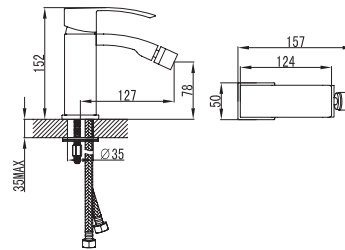

CA46

Cod. 5206836508405

139,00 €

**Miscelatore bidet**Cartuccia ceramica
Flessibili collegamento 35cm**Mitigeur bidet**Cartouche céramique
Flexible de raccordement 35cm**Mixer tap for bidet**Ceramic cartridge
Flexible connectors 35cm**Μπαταρία μινιτέ**Μηχανισμός κεραμικών δίσκων
Σπιράλ σύνδεσης 35cm