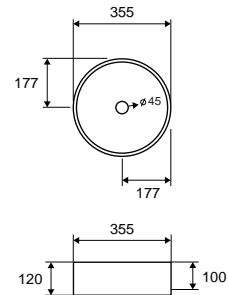

Opaco • Mat • Matt • Ματ

LT 3134-MMB | 355x355x120mm | 259,90 €

Cod. 5206836007946

Lavabo da appoggio • Vasque à poser

Self standing wash basin • Νιπτήρας επικαθήμενος