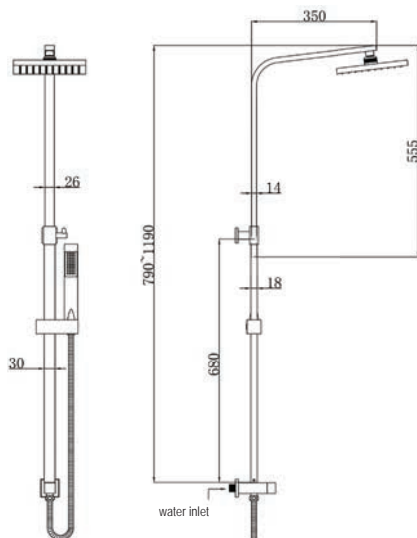

Ceramic cartridge

Μίκτης εντοιχιισμού

Μηχανισμός κεραμικών δίσκων

**KATIA C6634B**

Cod. 5206836010564

199,00 €

Colonna doccia fissa

Colonna telescopica
Soffione doccia 20x20cm ABS
Doccetta
Supporto doccetta regolabile
Flessibile INOX 150cm