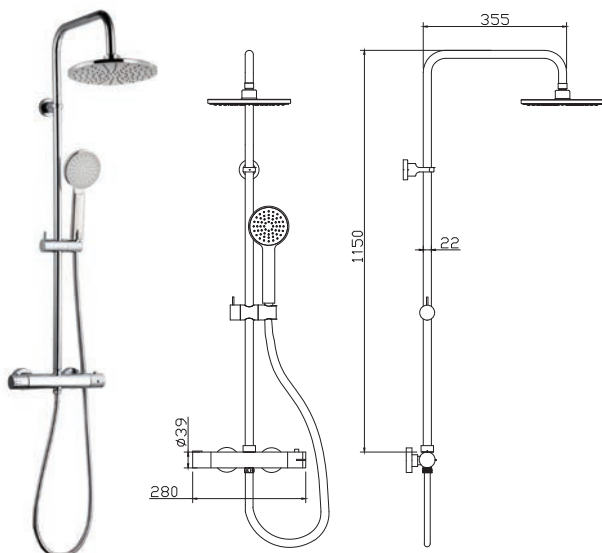

CF 029T

Cod. 5206836019628

259,90 €

Miscelatore termostatico doccia

Colonna INOX
Soffione doccia Ø200 ABS
Doccetta
Flessibile INOX 150cm

Mitigeur de douche thermostatique fixe

Colonne INOX
Douche de tête Ø200 ABS
Douchette à main
Flexible INOX 150cm

Fixed thermostatic mixer tap bathtub

Column INOX
Shower head Ø200 ABS
Hand shower
Flexible INOX 150cm

Θερμοστατική μπαταρία σταθερού ντους

Κολόνα INOX
Κεφαλή ντους Ø200 ABS
Τηλέφωνο χειρός
Σπирάλ INOX 150cm