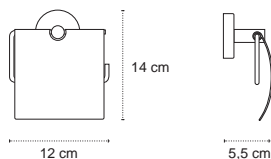

Portarotolo
Porte rouleau
Roll holder
Χαρτοθήκη

140355

| 39,90 €

Cod. 3800201584029