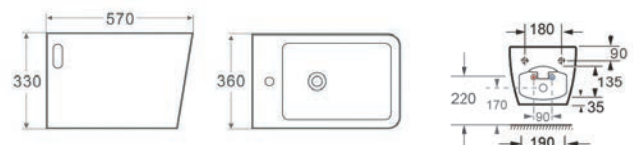

Cod.

5206836101798

Bidet sospeso • Bidet suspendu • Wall hung bidet • Αναρτώμενος μπιντές