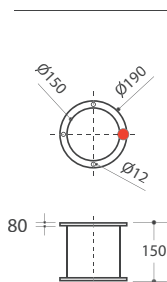

CAP

60 ±

FLANGE

40 ±

Colonna doccia fissa

Acciaio inossidabile 18/10, AISI 316
Soffione doccia Ø50

Colonne de douche extérieur

Acier inoxydable 18/10, AISI 316
Douche de tête Ø50