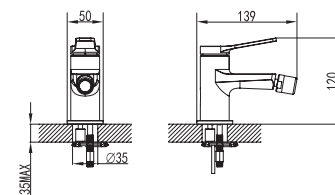

Ceramic cartridge
Flexible connectors 35cm

Μπαταρία νιπτήρος

Μηχανισμός κεραμικών δίσκων
Σπιράλ σύνδεσης 35cm

WNW468073C

Cod. 5206836007540

99,00 €

Miscelatore bidet

Cartuccia ceramica
Flessibili collegamento 35cm