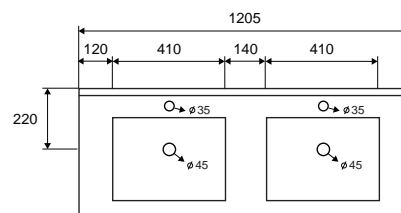

LT 7506

LT 7506-120D | 1205x470x180mm | 389,90 €

Cod. 5206836007205

Lavabo per per mobili • Vasque pour meuble

Furniture washbasin • Νιπτήρας επίπλου

LT 7506-120 | 1205x470x180mm | 289,90 €

Cod. 5206836007199