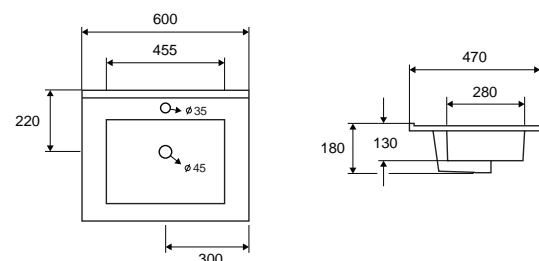

LT 7506-60 | 600x470x180mm | 129,90 €

Cod. 5206836101729

Lavabo per per mobili • Vasque pour meuble

Furniture washbasin • Νιπτήρας επίπλου