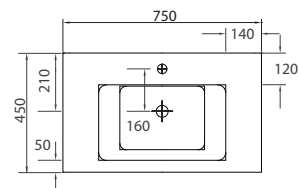

ETNA 1075 | 750x450x165mm | 159,90 €

Cod. 5206836013022

Lavabo sospeso • Lavabo suspendu

Wall hung wash basin • Νιπήρας αναρτώμενος

ETNA 1065 | 650x450x165mm | 139,90 €

Cod. 5206836013039

Lavabo sospeso • Lavabo suspendu

Wall hung wash basin • Νιπήρας αναρτώμενος