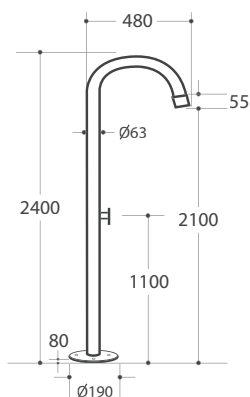

Stainless steel 18/10, AISI 316
Shower head Ø50

Κολόνα σταθερού ντους

Ανοξείδωτο ασάλι 18/10, AISI 316
Ντους οροφής Ø50

PYLON INOX

PYLON INOX

Cod. 5206836066233

1.499,00 €

BASE