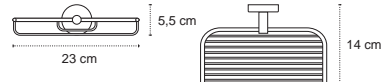

120166

| 49,90 €

Cod. 3800201585019

Appendino • Crochet • Hook • Άγκιστρο

122266

| 69,90 €

Cod. 3800201585033

Appendino doppio • Double crochet • Double hook • Άγκιστρο διπλό

121166

| 39,90 €

Cod. 3800201585026

Appendino • Crochet • Hook • Άγκιστρο

122066

| 56,90 €

Cod. 3800201585040

Portasalvietta • Porte serviette • Towel holder • Πετσοτοκρεμάστρα

122466

| 78,90 €

Cod. 3800201585057

Portasalvietta • Porte serviette • Towel holder • Πετσοτοκρεμάστρα

130366

| 49,90 €

Cod. 3800201585170

Portasapone • Porte savon • Soap basket • Σαπουνοθήκη

130466

| 59,90 €

Cod. 3800201585187

Portasapone • Porte savon • Soap basket • Σαπουνοθήκη

124066

| 56,90 €

Cod. 3800201585064

Portasalvietta • Porte serviette • Towel holder • Πετσοτοκρεμάστρα

125066

| 59,90 €

Cod. 3800201585071

Portasalvietta • Porte serviette • Towel holder • Πετσοτοκρεμάστρα

126066

| 65,90 €

Cod. 3800201585088

Portasalvietta • Porte serviette • Towel holder • Πετσοτοκρεμάστρα

125266

| 79,90 €

Cod. 3800201585095

Portasalvietta • Porte serviette • Towel holder • Πετσοτοκρεμάστρα

126266

| 89,90 €

Cod. 3800201585101

Portasalvietta • Porte serviette • Towel holder • Πετσοτοκρεμάστρα