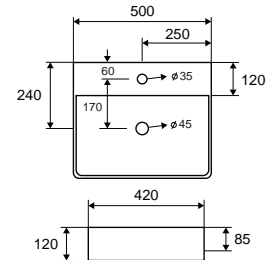

LT 2173-SM

LT 2173-SMDG
Opaco • Mat • Matt • Mat

Opaco • Mat • Matt • Mat

LT 2173-SMW | 500x420x120mm | 279,90 €

Cod. 5206836049533

Lavabo da appoggio • Vasque à poser

Self standing wash basin • Νιπτήρας επικαθήμενος