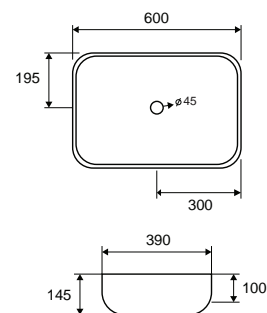

Self standing wash basin • Νιπτήρας επικαθήμενος

Opaco • Mat • Matt • Mat

LT 2143-PMB | 600x390x145mm | 299,90 €

Cod. 5206836049588

Lavabo da appoggio • Vasque à poser

Self standing wash basin • Νιπτήρας επικαθήμενος