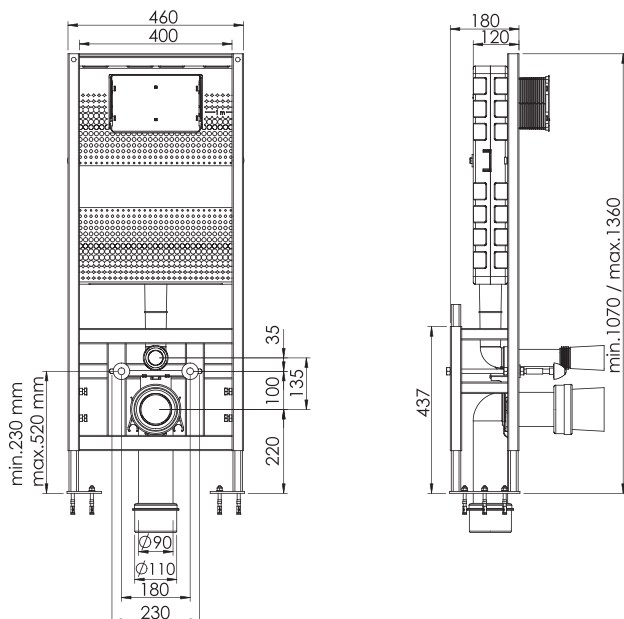

T05-2114

| 219,90 €

Cod. 5206836013206

10 anni garanzia
ans garantie
years warranty
χρόνια εγγύηση

Cassetta autoportante a doppio flusso per vaso sospeso con fissaggio a pavimento

Réservoir à encastrer autoportant avec fixation au sol pour cuvettes suspendues

Self supporting dual flush concealed cistern for wall hung wc

Αυτοφερόμενο καζανάκι εντοιχισμού με στερέωση στο δάπεδο για αναρτώμενες λεκάνες

140x840x620mm

20kg