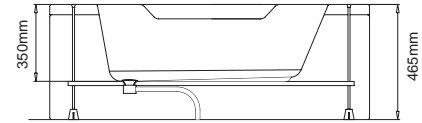

MYKONOS 105

<i>Cod.</i>			
5206836559681	Vasca da bagno in acrilico • Baignoire en acrylique • Acrylic bathtub • Ακρυλική μπανιέρα | 1050x1050mm		499,00 €
5206836018416	Pannello frontale • Tablier frontal • Front panel • Ποδιά εμπρόσθια | MYKONOS 105		299,00 €
5206836021058	Struttura di sostegno laterale • Châssis autoportant • Perimetric base • Περιμετρική βάση | MYKONOS 105		265,00 €