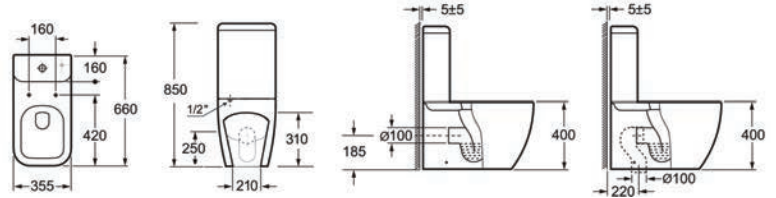

CT 10100

460,00 €

Ingresso acqua a destra • Entrée d'eau à droite • Water inlet to the right • Σύνδεση νερού δεξιά
Doppia uscita • Double sortie • Dual outlet • Διπλή έξοδος

Cod.

5206836506890

Compact WC BTW • Cuvette compacte BTW • Compact toilet BTW • Συμπαγής λεκάνη BTW

270,00 €

5206836502861

Cassetta per vaso • Réservoir WC • Cistern for toilet • Καζανάκι

130,00 €

5206836018348

Coperchio termodour • Abattant thermodur • Termodur seat • Καπάκι termodur | **Soft Close**

60,00 €