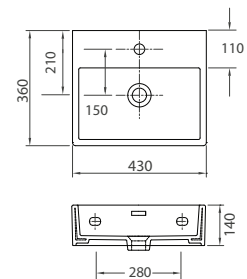

DAFNE 53708 | 430x360x140mm | 139,90 €

Cod. 5206836012889

Lavabo sospeso • Lavabo suspendu

Wall hung wash basin • Νιπτήρας αναρτώμενος