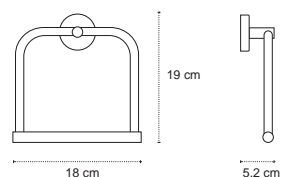

Appendino • Crochet • Hook • Άγκιστρο

122099

| 46,90 €

Cod. 3800201585828

Portasalvietta • Porte serviette • Towel holder • Πετστοκρεμάστρα

122499

| 69,90 €

Cod. 3800201585835