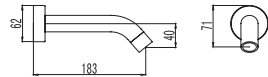

Getto vasca da incasso

Bec mural en laiton

Brass spout

Μπρούντζινο επινικελωμένο στόμιο

8P 29,90 €

Cod. 5206836101323