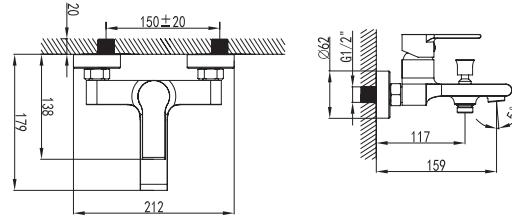

WMJ238056C

Cod. 5206836571522

135,00 €

Miscelatore doccia

Cartuccia ceramica
Doccetta con supporto
Flessibile INOX 150cm

Mitigeur douche

Cartouche céramique
Douchette à main avec support
Flexible INOX 150cm

Mixer tap for bathtub

Ceramic cartridge
Hand shower set support
Flexible INOX 150cm

Μπαταρία λουτρού

Μηχανισμός κεραμικών δίσκων
Τηλέφωνο χειρός με βάση στήριξης
Σπιράλι INOX 150cm