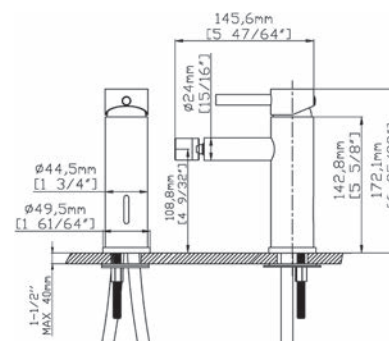

B205A05 SATINATO

INOX 304 18/10

119,00 €

Cod. 5206836065199

Miscelatore bidet
Cartuccia ceramica
Flessibili collegamento 35cm

Mitigeur bidet
Cartouche céramique
Flexible de raccordement 35cm

Mixer tap for bidet
Ceramic cartridge
Flexible connectors 35cm

Μπαταρία μινιτέ
Μηχανισμός κεραμικών δίσκων
Σπιράλ σύνδεσης 35cm