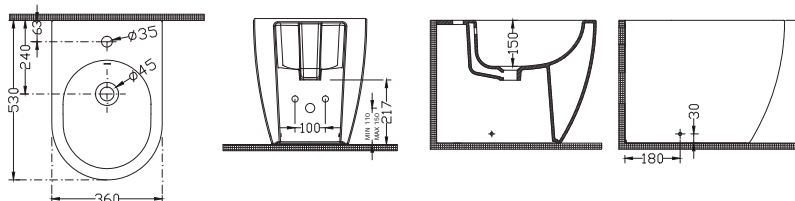

BTW 2031

199,00 €

Cod.

5206836058573

Bidet • Μπιντέ