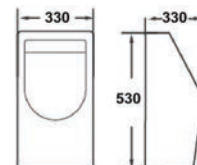

Cod.

5206836063621 | **Orinatoio sospeso** • Urinoir suspendu • Wall hung urinal • Αναρτώμενο ουρητήριο

LT 108H

99,90 €