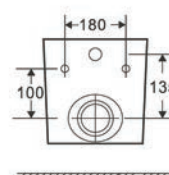

Cod.

5206836049540

LT-046E-NRMW

5206836049557

LT-046E-NRMDG

5206836049564

LT-046E-NRMB

Vaso sospeso

Cuvette suspendue • Wall hung toilet • Αναρτώμενη λεκάνη

369,00 €

379,00 €

379,00 €