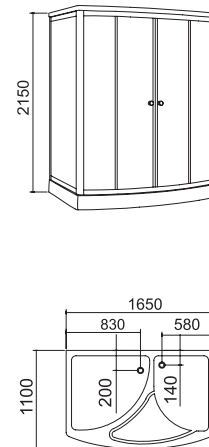

JUNO K-9706

Cod. 5206836523613

7.499,00 €

Cabina idromassaggio con sauna

Il modello JUNO K-9706 assembla in un'unica soluzione i vantaggi della sauna finlandese (temperatura a secco), della cabina a vapore (vapore caldo umido 100%) e della cabina idromassaggio multifunzionale. La superficie esterna è composta per metà dal rivestimento acrilico, disponibile solo di colore bianco e la restante metà rivestita di legno di abete svedese con processo di impermeabilità sia all'interno che all'esterno. Funzioni e accessori: 1. Sauna finlandese con riscaldatore, radio e illuminazione a soffitto, igrometro. 2. Cabina idromassaggio con sauna a generatore di vapore, 8 getti per idromassaggio dorsale, laterale e plantare. Specchio, illuminazione luce interna, radio FM/AM, miscelatore, sedile in acrilico, doccia a soffitto, pannello funzioni di controllo con spie luminose, vetro di sicurezza temperato 5mm, messa a terra elettrica. La porta scorrevole della cabina è in cristallo con cerniere inox. Ha una garanzia di 2 anni.

Cabine de douche hydromassante

Le modèle combine en une structure unique les avantages du sauna finlandais (chaleur sèche), de la cabine en vapeur (chauffage avec de la vapeur chaude d'humidité de 100%) et la cabine d'hydromassage multifonctionnel. La surface extérieure a de moitié un revêtement acrylique et est disponible uniquement en couleur blanche et le reste a un revêtement de sapin suédois spécialement trempé d'étanchéité extérieurement et intérieurement. Globalement le modèle offre les fonctionnalités ci-dessus et porte les accessoires suivants: 1. Sauna finlandais avec chauffage [appareil de chauffage], siège, éclairage de plafond, hygromètre, radio. 2. Hydrosauuna avec générateur de vapeur, 8 jets de dorsal latéral massage, dispositif de massage plantaire, miroir, éclairage de plafond, la radio FM/AM, ventilation, mélangeur mural avec douche à main, siège acrylique, pomme de douche, panneau de commande électronique multifonctionnel avec des voyants lumineux des systèmes, verre de sécurité (trempé) de mise à la terre 5mm. La cabine dispose de porte de cristal coulissante avec charnières inox. Disponible avec 2 ans de garantie.

Hydromassage