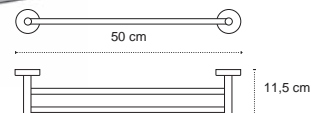

Portasalvietta • Porte serviette • Towel holder • Πετσοτοκρεμάστρα

126255

| 89,90 €

Cod. 3800201583916