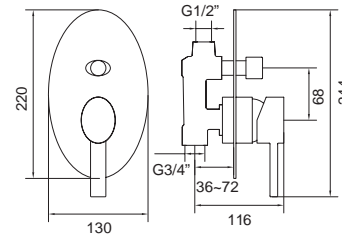

SINAR FA24163C

Cod. 5206836101422

169,00 €

Miscelatore doccia a 4 vie • Mitigeur de douche 4 voies
Shower mixer 4 way • Μίκτης ντους 4 δρόμων