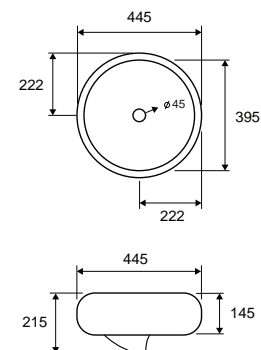

LT 3104 | 445x445x215mm | 159,90 €

Cod. 5206836573489

Lavabo da appoggio • Vasque à poser

Self standing wash basin • Νιπτήρας επικαθήμενος