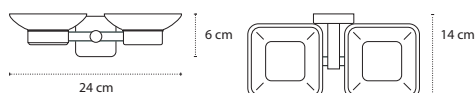

Portabicchiere
Porte brosse à dents
Tumbler holder
Ποτηροθήκη

Portasapone
Porte savon
Soap basket
Σαπουνοθήκη

483355

| 119,90 €

Cod. 3800201584234