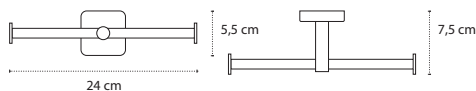

4833

| 111,90 €

Cod. 3800201580601

Portasapone
Porte savon
Soap basket
Σαπουνοθήκη

4422

| 88,90 €

Cod. 3800201580656

Portarotolo
Porte rouleau
Roll holder
Χαρτοθήκη