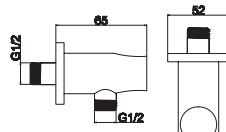

Presa acqua e supporto
Coude de sortie murale de douche avec support
Shower outlet & support
Μπρούντζινη παροχή ντους & βάση στήριξης

FB04716 BIANCO

Cod. 5206836065892

35,90 €