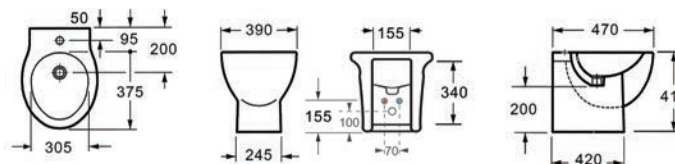

PAROS MJZ 38

109,90 €