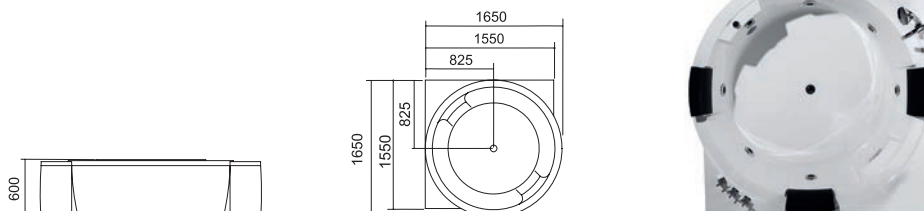

**FORTUNA K-715L / FORTUNA K-715R**

2.499,00 €

Cod. 5206836300740 / Cod. 5206836300757

Set di vasca idromassaggio e cabina

Vasca angolare asimmetrica con un pannello di vetro. Ha un sistema idromassaggio con 6 jets, una serie completa di rubinetti con doccia, cascata, valvola automatica e poggiatesta ergonomico. L'idromassaggio ha una pompa di 1,2HP/900W, drenaggio automatico, interruttore termico integrato e comandi pneumatici. Il pannello di vetro temperato trasparente ha il profilo di alluminio con una staffa di supporto a muro. Il set può essere montato a destra o a sinistra. Ha 2 anni di garanzia ed è confezionata in cassa di legno e scatola di cartone.