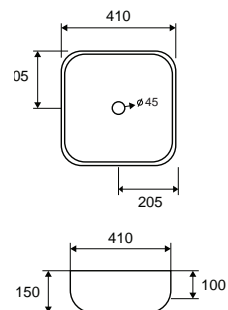

LT 2184 | 375x375x120mm | 149,90 €

Cod. 5206836561325

Lavabo da appoggio • Vasque à poser

Self standing wash basin • Νιπτήρας επικαθήμενος