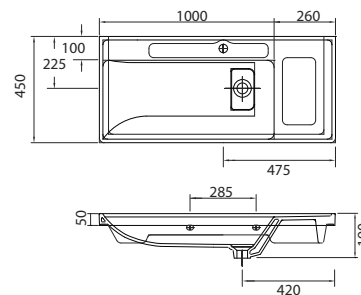

QUATTRO 8100 | 1000x450x190mm | 229,90 €

Cod. 5206836012971

Lavabo sospeso • Lavabo suspendu

Wall hung wash basin • Νιπτήρας αναρτώμενος

QUATTRO 8080 | 800x450x190mm | 199,90 €

Cod. 5206836012988

Lavabo sospeso • Lavabo suspendu

Wall hung wash basin • Νιπτήρας αναρτώμενος