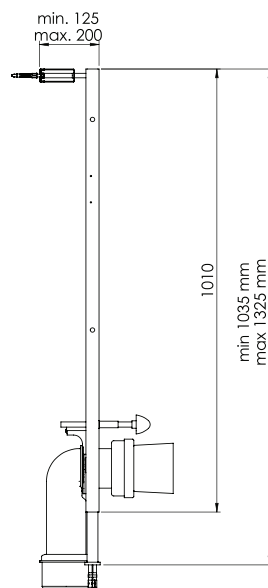

Built-in wall and floor base for wall hung wc

Εντοιχιζόμενη βάση τοίχου και δαπέδου για αναρτούμενη λεκάνη

1100x150x610mm

15kg

F2-0063

| 129,90 €

Cod. 5206836013343

Staffa metallica a muro e pavimento per lavabo sospeso • Bâti-support de sol et de mur à encastrer pour lavabo suspendu
 Built-in base wall and floor mount for wall hung basin • Εντοιχιζόμενη βάση τοίχου και δαπέδου για αναρτώμενο νιπτήρα