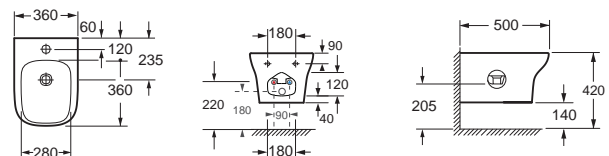

60,00 €

BH 10134

229,00 €

Cod.

5206836519289

Bidet sospeso • Bidet suspendu • Wall hung bidet • Αναρτώμενος μπιντέ

LT

| LT 003D