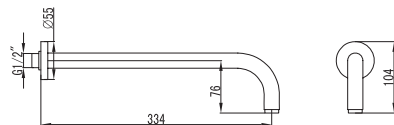

AC00903 NERO

Cod. 5206836065731

49,90 €

Braccio doccia tondo
Bras mural tubulaire
Tubular arm
Μηρούντζινος επινικλωμένος βραχίονας