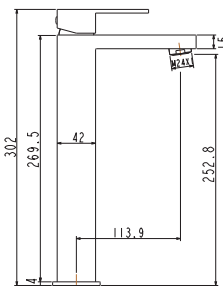

Miscelatore lavabo alto
Cartuccia ceramica
Flessibili collegamento 35cm

Mitigeur lavabo haut
Cartouche céramique
Flexible de raccordement 35cm

Mixer tap high for wash basin
Ceramic cartridge
Flexible connectors 35cm

Μπαταρία νιπτήρος ψηλή
Μηχανισμός κεραμικών δίσκων
Σπιράλ σύνδεσης 35cm

E02FB382-CP

Cod. 5206836064673

99,00 €