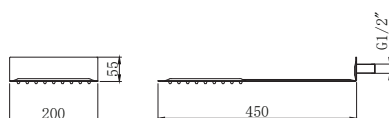

Ø200	Cod. 5206836546766	49,90 €
Ø300	Cod. 5206836546773	129,90 €
Ø400	Cod. 5206836546780	209,90 €

Soffione doccia INOX • Douche de tête INOX • Shower head INOX • Κεφαλή ντους INOX

CFT801

129,90 €

Cod. 5206836019659