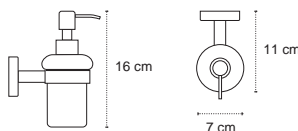

Portabicchiere
Porte brosse à dents
Tumbler holder
Ποτηροθήκη

180155

| 98,90 €

Cod. 3800201583947