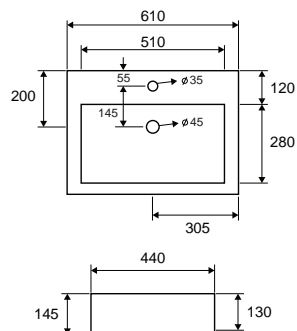

LT 2001 | 610x440x145mm | 149,90 €

Cod. 5206836505329

Lavabo da appoggio • Vasque à poser
Self standing wash basin • Νιπτήρας επικαθήμενος