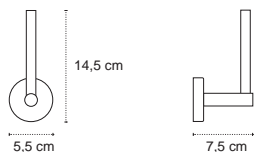

Portarotolo
Porte rouleau
Roll holder
Χαρτοθήκη

1409

| 26,90 €

Cod. 3800201580410