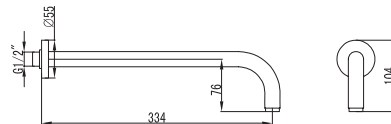

Braccio doccia tondo
Bras mural tubulaire
Tubular arm
Μπρούντζινος επινικελωμένος βραχίονας

AC05003 NERO

Cod. 5206836065786

39,90 €