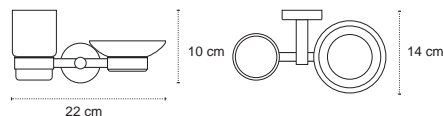

Portabicchiere
Porte brosse à dents
Tumbler holder
Ποτηροθήκη

185399

| 59,90 €

Cod. 3800201585941

Portabicchiere
Porte brosse à dents
Tumbler holder
Ποτηροθήκη

Portasapone
Porte savon
Soap basket
Σαπουνοθήκη

183399

| 59,90 €

Cod. 3800201585934