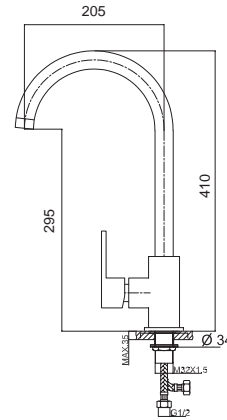

Μπαταρία κουζίνας
Μηχανισμός κεραμικών δίσκων
Σπιράλ σύνδεσης 35cm