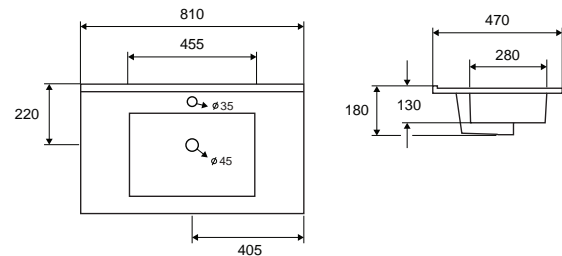

LT 7506-80 | 810x470x180mm | 159,90 €

Cod. 5206836102641

Lavabo per per mobili • Vasque pour meuble

Furniture washbasin • Νιπτήρας επίπλου