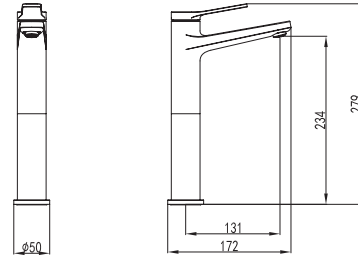

WNW168B73C

Cod. 5206836040424

169,00 €

Miscelatore lavabo alto
Cartuccia ceramica
Flessibili collegamento 35cm

Mitigeur lavabo haut
Cartouche céramique
Flexible de raccordement 35cm

Mixer tap high for wash basin
Ceramic cartridge
Flexible connectors 35cm

Μπαταρία νιπτήρος ψηλή
Μηχανισμός κεραμικών δίσκων
Σπιράλ σύνδεσης 35cm