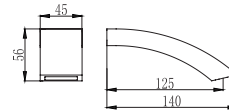

8T

Cod. 5206836503325

49,00 €

Getto vasca da incasso • Bec mural en laiton • Wall spout brass • Μηρούτζινο επινικελωμένο στόμιο