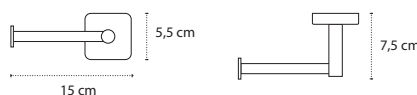

Portarotolo
Porte rouleau
Roll holder
Χαρτοθήκη

440155

| 69,90 €

Cod. 3800201584272