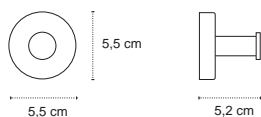

Appendino doppio • Double crochet • Double hook • Άγκιστρο διπλό

120966

| 26,90 €

Cod. 3800201585002

Appendino • Crochet • Hook • Άγκιστρο

120166

| 49,90 €

Cod. 3800201585019