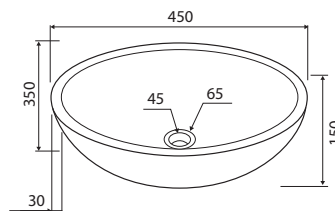

LEONOR SOP | 450X350x150mm | 319,90 €
NERO

Cod. 5206836064970

Lavabo da appoggio in marmo • Vasque à poser
Self standing wash basin • Νιπτήρας επικαθήμενος