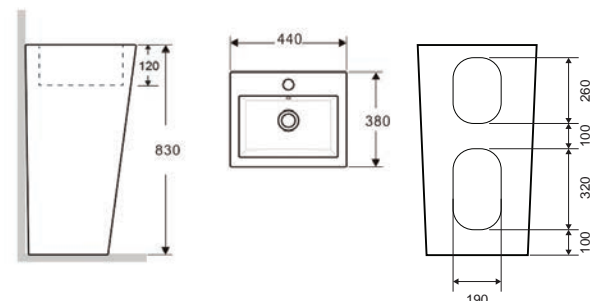

MARAIS G-303 | 440x380x830mm | 599,90 €

Cod. 5206836016474

Lavabo da terra • Lavabo colonne

Pedestal wash basin • Νιπτήρας επιδαπέδιος