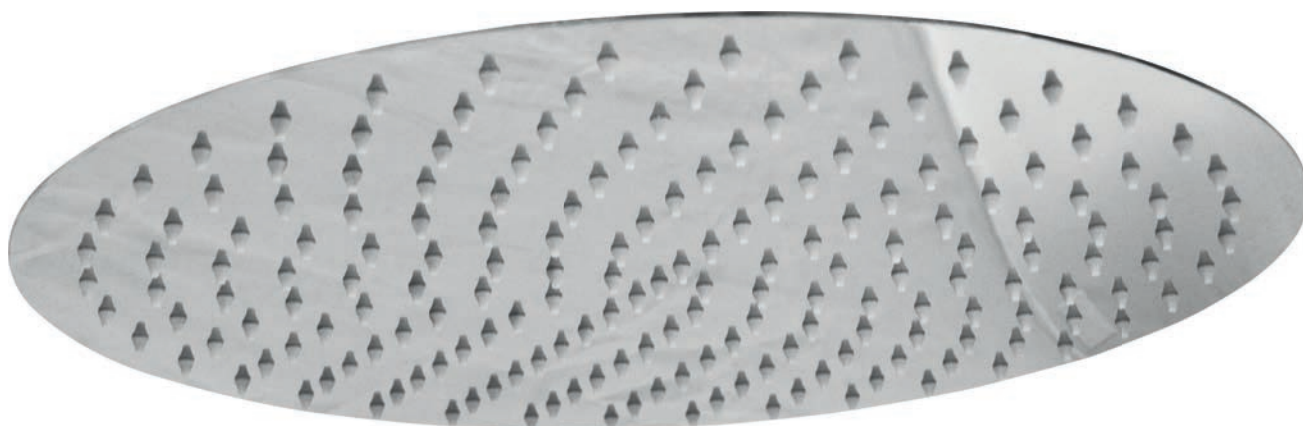

INOX 304 18/10

Soffione doccia acciaio inox
Douche de tête en acier inoxydable
Stainless steel shower head
Κεφαλή ντους από ανοξείδωτο χάλυβα

T263B

INOX

20x20cm	Cod. 5206836546797	49,90 €
30x30cm	Cod. 5206836546803	129,90 €
40x40cm	Cod. 5206836546810	209,90 €

Soffione doccia INOX • Douche de tête INOX • Shower head INOX • Κεφαλή ντους INOX

T253B

INOX

Ø200	Cod. 5206836546766	49,90 €
Ø300	Cod. 5206836546773	129,90 €
Ø400	Cod. 5206836546780	209,90 €

Soffione doccia INOX • Douche de tête INOX • Shower head INOX • Κεφαλή ντους INOX

CFT801

129,90 €

Cod. 5206836019659

Soffione doccia S/S 304
Douche de tête S/S 304
Shower head S/S 304
Ντους S/S 304 επιτοίχιο

Soffione doccia INOX • Douche de tête INOX • Shower head INOX • Κεφαλή ντους INOX