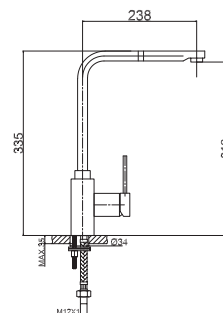

Kitchen faucet
Douche gigogne
Ceramic cartridge
Flexible connectors 35cm

Robinet de cuisine
Pull out shower
Cartouche céramique
Flexible de raccordement 35cm

| SUPERFICIE SURFACE • ΕΠΙΦΑΝΕΙΑ | COD | |
|--|-------|----------|
| Avena 51 <i>Cod. 5206836001968</i> | C0251 | 187,90 € |
| Full Black 40 <i>Cod. 5206836001975</i> | C0240 | 187,90 € |
| Bianco Titano 68 <i>Cod. 5206836001982</i> | C0268 | 187,90 € |
| Bianco Antico 62 <i>Cod. 5206836001999</i> | C0262 | 187,90 € |