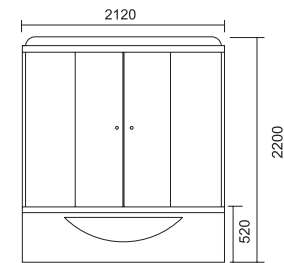

Μπάνιο ελεύθερης τοποθέτησης κατασκευής solid surface. Παροχές ύδρευσης και αποχέτευσης στο δάπεδο. Παραδίδεται συσκευασμένο σε ξυλοκιβώτιο και χαρτοκιβώτιο. 2 χρόνια εγγύηση.

**ELENA K-524**

7.999,00 €