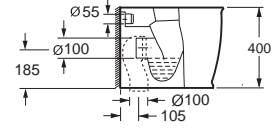

GENESIS

CB 10150

367,00 €

Doppia uscita • Double sortie • Dual outlet • Διπλή έξοδος

Cod.

5206836550725

5206836588209

BTW vaso semplice • Cuvette simple BTW • Simple toilet BTW • Απλή λεκάνη BTW