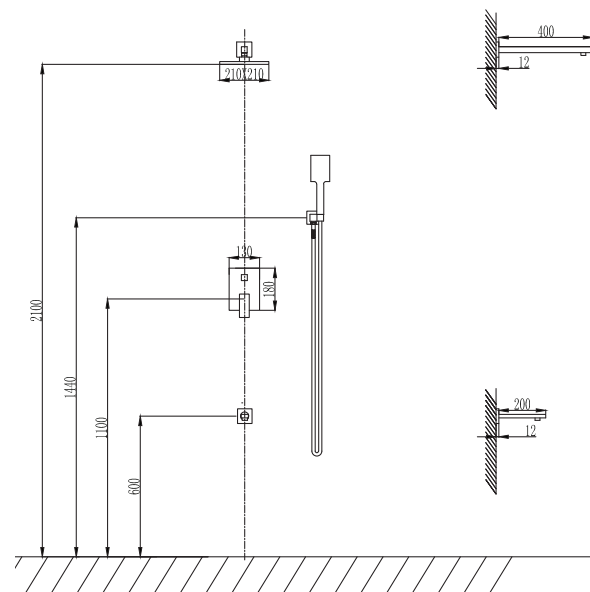

Miscelatore doccia a 5 vie

Mitigeur de douche 5 voies

Shower mixer 5 way

Μίκτης ντους 5 δρόμων