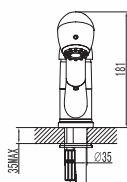

SUPERFICIE
SURFACE • ΕΠΙΦΑΝΕΙΑ

Inox 137,90 €
Cod. 5206836569970

SEDAL
J10350

Rubinetto della cucina
Doccetta estraibile
Cartuccia ceramica
Flessibili collegamento 35cm

Kitchen faucet
Douche gigogne
Ceramic cartridge
Flexible connectors 35cm

Robinet de cuisine
Pull out shower
Cartouche céramique
Flexible de raccordement 35cm

Μπαταρία κουζίνας
Αποσπώμενο ντουζάκι
Μηχανισμός κεραμικών δίσκων
Σπιράλ σύνδεσης 35cm