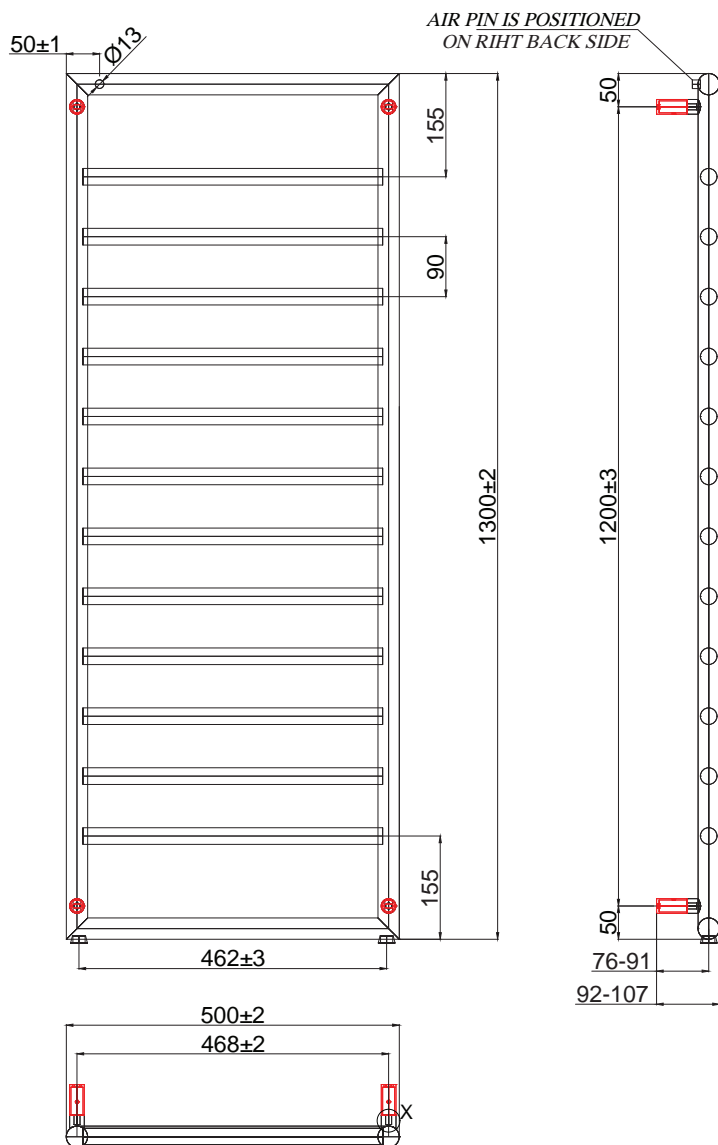

DESIGN 7-1300

COLLECTOR	$\varnothing 32 \times 1,5$ 2 PIECE
PIPE	$\varnothing 25 \times 0,9$ 12 PIECE