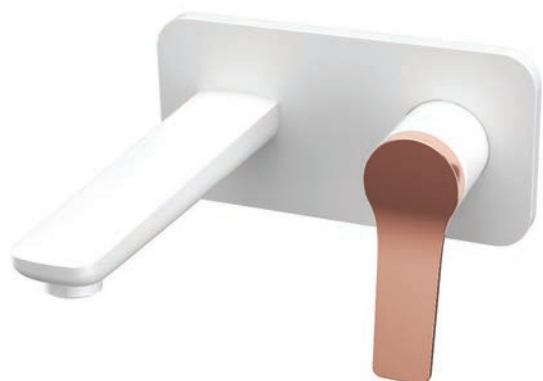

Ceramic cartridge
Flexible connectors 35cm

Μπαταρία μινιτέ

Μηχανισμός κεραμικών δίσκων
Σπιράλ σύνδεσης 35cm

WNW148073PH-RG

Cod. 5206836069449

289,00 €

Miscelatore lavabo da incasso
Cartuccia ceramica

Mitigeur de lavabo mural
Cartouche céramique