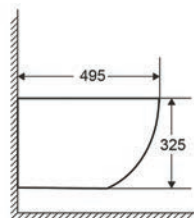

LT-046E-NRMB

Vaso sospeso

Cuvette suspendue • Wall hung toilet • Αναρτώμενη λεκάνη

369,00 €

379,00 €

379,00 €

LT 046F

Cod.