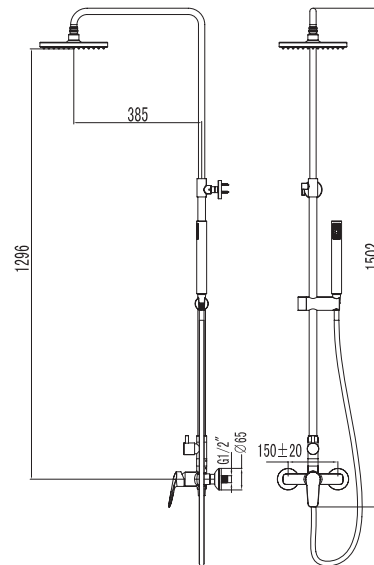

AZ33R79C

Cod. 5206836003566

329,00 €