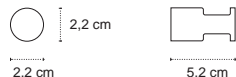

Appendino • Crochet • Hook • Άγκιστρο

122255

| 69,90 €

Cod. 3800201583848

Appendino doppio • Double crochet • Double hook • Άγκιστρο διπλό

121155

| 39,90 €

Cod. 3800201583831