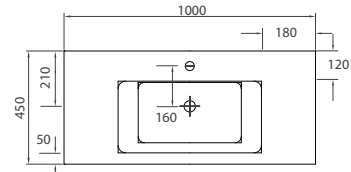

ETNA 1100 | 1000x450x165mm | 219,90 €

Cod. 5206836013008

Lavabo sospeso • Lavabo suspendu

Wall hung wash basin • Νιπήρας αναρτώμενος