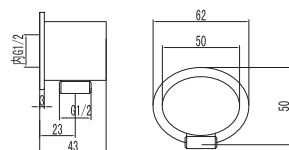

Presacqua tonda in ottone

Coude mural en laiton

Brass bend

Παροχή σπινάλ μπρούντζινη επινικελωμένη

7F 34,90 €

Cod. 5206836101293