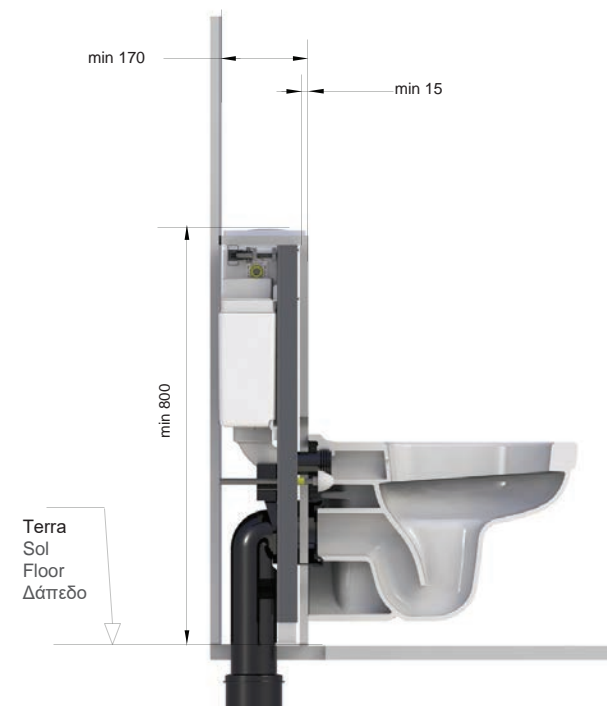

T06-5113

| 289,90 €

Cod. 5206836013237

10 anni garanzia
ans garantie
years warranty
χρόνια εγγύηση

Cassetta da incasso con dimensioni speciali (bassa altezza) con doppia uscita della placca (superiore o anteriore) per vasi sospesi

Réservoir à encastrer en dimensions spéciales (à hauteur réduite) avec une plaque à sortie double (en haut ou en avant) pour cuvettes suspendues.

Built in cistern of special dimensions (low-height) with double - flushing button (top or front) for wall hung wc

Καζανάκι εντοιχιζομένου ειδικών διαστάσεων (χαμηλού ύψους) με διπλή έξοδο πλακέτας (επάνω ή μπροστά) για αναρτώμενες λεκάνες

800x160x500mm

14,5kg