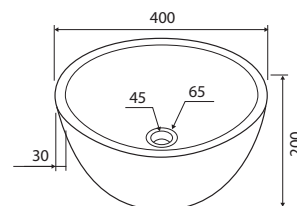

Cod. 5206836064895

Lavabo da appoggio in marmo • Vasque à poser
Self standing wash basin • Νιπτήρας επικαθήμενος

Cod. 5206836064901

Lavabo da appoggio in marmo • Vasque à poser
Self standing wash basin • Νιπτήρας επικαθήμενος