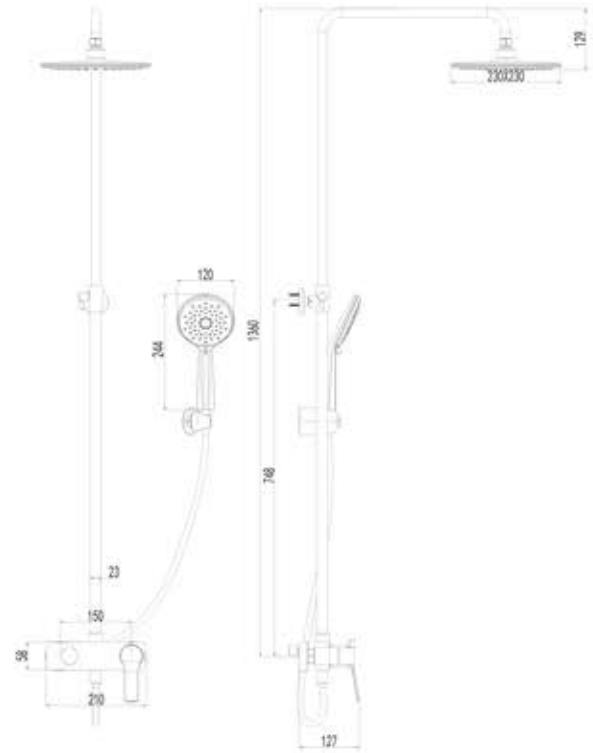

WNW33R98PH

Cod. 5206836059884

449,00 €