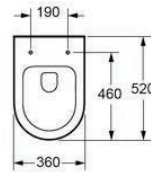

Bidet BTW • Μπιντέ BTWCod.

5206836037080

Coperchio termodour
Abattant thermodur • Termodur seat • Καπάκι termodur
Soft Close Slim

70,00 €

CH 1088

339,00 €

RIMLESS SYSTEM

Cod.