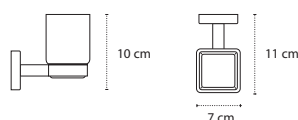

Portasapone
Porte savon
Soap basket
Σαπουνοθήκη

4501

| 69,90 €

Cod. 3800201580564