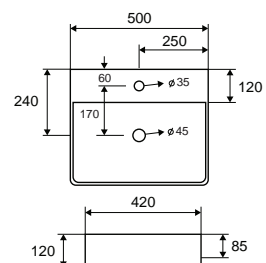

LT 2173-SMW | 500x420x120mm | 279,90 €

Cod. 5206836049533

Lavabo da appoggio • Vasque à poser

Self standing wash basin • Νιπτήρας επικαθήμενος

LT 2173-SMDG | 500x420x120mm | 299,90 €

Cod. 5206836049526

Lavabo da appoggio • Vasque à poser

Self standing wash basin • Νιπτήρας επικαθήμενος

LT 2173-SMB | 500x420x120mm | 299,90 €

Cod. 5206836011646

Lavabo da appoggio • Vasque à poser

Self standing wash basin • Νιπτήρας επικαθήμενος