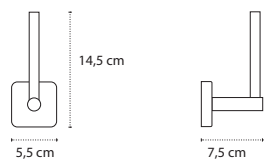

Portarotolo
Porte rouleau
Roll holder
Χαρτοθήκη

440955

| 36,90 €

Cod. 3800201584302