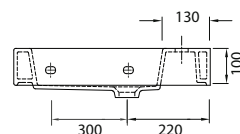

Wall hung wash basin • Νιπτήρας αναρτώμενος

MINOS 4056 | 550x350x100mm | 159,00 €

Cod. 5206836013084

Lavabo sospeso • Lavabo suspendu

Wall hung wash basin • Νιπήρας αναρτώμενος

DELFT 61070 | 700x440x150mm | 199,90 €