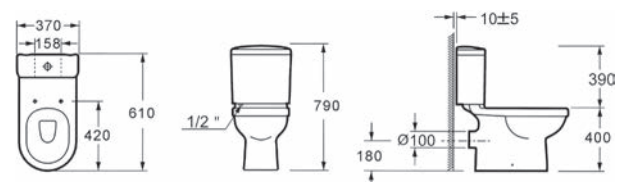

Uscita orizzontale • Sortie horizontale • Horizontal outlet • Οριζόντια έξοδος

Cod.

5206836570044

Compact WC • Cuvette compacte • Compact toilet • Συμπαγής λεκάνη | XFH-0006AP

115,00 €

5206836569352

Cassetta per vaso • Réservoir WC • Cistern for toilet • Καζανάκι

84,90 €

5206836570020

Coperchio termodour • Abattant thermodur • Termodur seat • Καπάκι termodur | Soft Close Slim

70,00 €

5206836069654

Set WC orizzontale • Set cuvette horizontale • Set toilet horizontal • Set λεκάνη οριζόντια | TR-126P

269,90 €