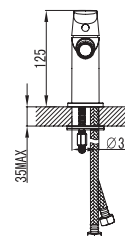

Mixer tap for bidet
Ceramic cartridge
Flexible connectors 35cm

Μπαταρία μινιτέ
Μηχανισμός κεραμικών δίσκων
Σπιράλ σύνδεσης 35cm

WGH23477C

Cod. 5206836003627

129,00 €

Miscelatore doccia

Cartuccia ceramica
Doccetta con supporto
Flessibile INOX 150cm