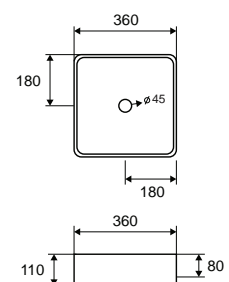

LT 2178 | 510x405x110mm | 179,90 €

Cod. 5206836561356

Lavabo da appoggio • Vasque à poser

Self standing wash basin • Νιπτήρας επικαθήμενος

LT 2178-S | 470x360x110mm | 169,90 €

Cod. 5206836561349

Lavabo da appoggio • Vasque à poser

Self standing wash basin • Νιπτήρας επικαθήμενος

LT 2179-S | 360x360x110mm | 149,90 €

Cod. 5206836561363

Lavabo da appoggio • Vasque à poser

Self standing wash basin • Νιπτήρας επικαθήμενος