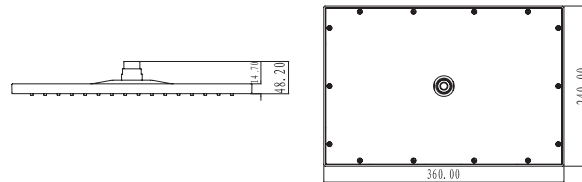

Soffione doccia ABS
Douche de tête ABS
Shower head ABS
Κεφαλή ντους ABS

GF914

Cod. 5206836544632

29,90 €

Soffione doccia ABS
Douche de tête ABS
Shower head ABS
Κεφαλή ντους ABS

0409

Cod. 5206836102306

16,90 €