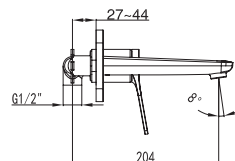

Miscelatore lavabo da incasso
Cartuccia ceramica

Mitigeur de lavabo mural
Cartouche céramique

Wall mixer tap for wash basin
Ceramic cartridge

Μπαταρία νιπτήρος εντοιχισμού
Μηχανισμός κεραμικών δίσκων

WNX238073PA-RG

Cod. 5206836069319

289,00 €