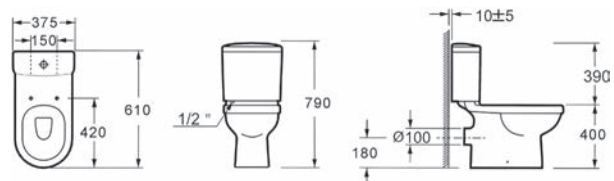

5206836069654

Set WC orizzontale • Set cuvette horizontale • Set toilet horizontal • Set λεκάνη οριζόντια | TR-126P

269,90 €

AMFIPOLIS ROUND

TR 125

269,90 €

RIMLESS
SYSTEM

Uscita orizzontale • Sortie horizontale • Horizontal outlet • Οριζόντια έξοδος