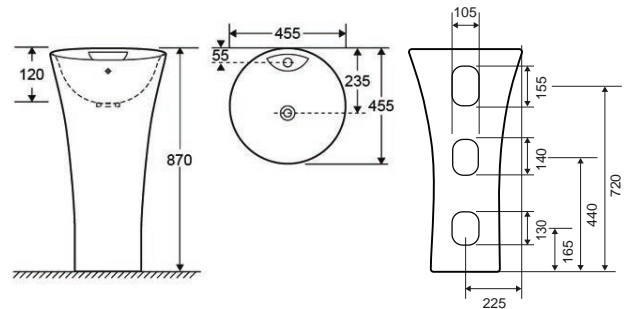

VENDOME G-306 | 455x455x870mm | 599,90 €

Cod. 5206836061665

Lavabo da terra • Lavabo colonne

Pedestal wash basin • Νιπτήρας επιδαπέδιος