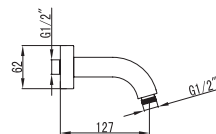

Braccio doccia

Bras de douche mural nickelé
Tubular arm
Μπρούντζινος επινικελωμένος βραχίονας

9J CHROME

Cod. 5206836101361

9J NERO OPACO

Cod. 5206836021133

9J BIANCO OPACO

Cod. 5206836069531

79,90 €