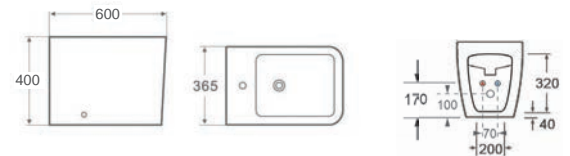

Cod.

5206836005447

Bidet BTW • Μπιντέ BTW

LT 003E

259,90 €