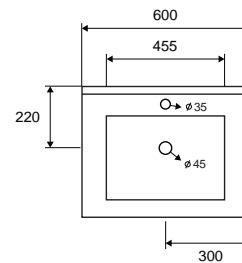

LF9005 NERO OPACO

Cod. 5206836041773

69,90 €