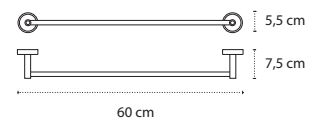

Portasalvietta • Porte serviette • Towel holder • Πεταστοκρεμάστρα

Installazione con adesivo 3M VHB o con viti
Installation avec adhésif 3M VHB ou avec des vis
Installation with adhesive tape 3M VHB or screws
Τοποθέτηση με ταινία 3M VHB ή με βίδες