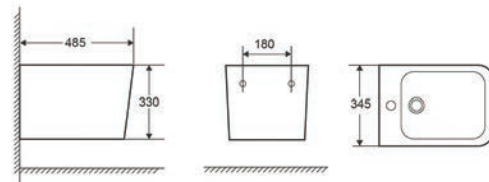

LT 052F

199,90 €