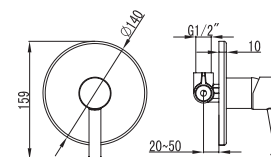

Miscelatore incasso doccia

Cartuccia ceramica

Mitigeur de douche encastré

Cartouche céramique

Built-in mixer tap for bathtub

Ceramic cartridge

Μίκτης εντοιχιισμού

Μηχανισμός κεραμικών δίσκων