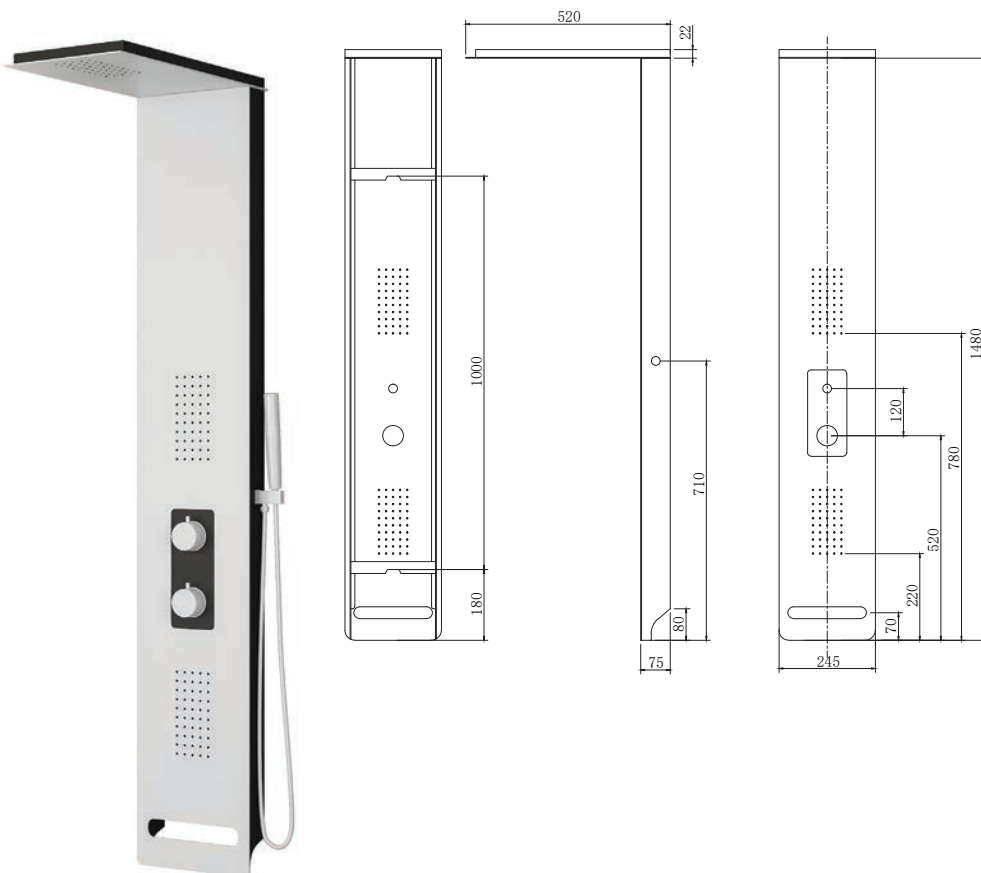

Colonna idromassaggio

Materiale alluminio
Soffione doccia di grandi dimensioni
3 serie di iniettori con effetto pioggia
(50 microjet per ogni set)
Doccetta
Selettore di 3 funzione

Colonne hydromassante

Matériau aluminium
Pommeau de grandes dimensions
3 séries d'injecteurs avec effet de pluie
(50 micro jet pour chaque jeu)
Douchette à main
Sélecteur 3 fonctions

Hydromassage column

Material construction aluminum
Upper shower of large dimensions
3 sets of injectors with rain effect
(50 micro jet for each set)
Hand shower
3 function selector

Στήλη υδρομασάζ

Υλικό κατασκευής αλουμίνιο
Ντους μεγάλων διαστάσεων
3 συστοιχίες jet
(50 micro jet η κάθε συστοιχία)
Τηλέφωνο χειρός
Διανομέας 3 λειτουργιών