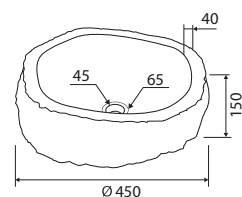

Ogni lavabo è unico e diverso per colore, forma e misura
Chaque vasque est unique et différente en couleur, forme et taille
Each washbasin is unique and not the same in color, shape and measure
Κάθε νιπτήρας είναι μοναδικός και διαφέρει σε χρώμα, σχήμα και μέγεθος