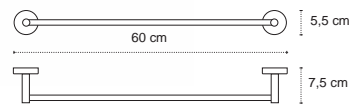

Portasalvietta • Porte serviette • Towel holder • Πετσοτοκρεμάστρα

126066

| 65,90 €

Cod. 3800201585088

Portasalvietta • Porte serviette • Towel holder • Πετσοτοκρεμάστρα

125266

| 79,90 €

Cod. 3800201585095