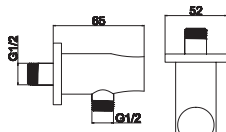

Braccio doccia tondo

Bras mural tubulaire

Tubular arm

Μηρούντζινος επινικελωμένος βραχίονας

AC05003 CHROME

Cod. 5206836065762

32,90 €

Presacqua e supporto