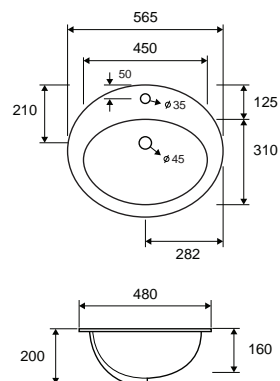

LT 6002 | 565x480x200mm | 129,00 €

Cod. 5206836100876

Lavabo da incasso • Vasque à encastrer
Built in wash basin • Νιπτήρας ένθετος