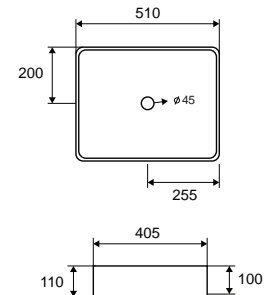

LT 2178 | 510x405x110mm | 179,90 €

Cod. 5206836561356

Lavabo da appoggio • Vasque à poser

Self standing wash basin • Νιπτήρας επικαθήμενος

LT 2178-S | 470x360x110mm | 169,90 €

Cod. 5206836561349

Lavabo da appoggio • Vasque à poser

Self standing wash basin • Νιπτήρας επικαθήμενος