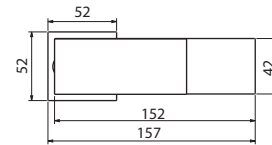

DELOS CHROME

E02FA382-CP

Cod. 5206836064642

99,00 €

Miscelatore lavabo
Cartuccia ceramica
Flessibili collegamento 35cm

Mitigeur lavabo
Cartouche céramique
Flexible de raccordement 35cm

Mixer tap for wash basin
Ceramic cartridge
Flexible connectors 35cm

Μπαταρία νιπτήρος
Μηχανισμός κεραμικών δίσκων
Σπιράλ σύνδεσης 35cm

E02FA382H-CP

Cod. 5206836064680

189,00 €