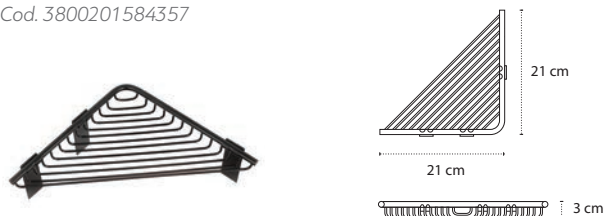

Porta spugna • Panier à savon • Corner basket • Γωνιακό καλάθι

963755 | 69,90 €

Cod. 3800201584395

Porta spugna • Panier à savon • Corner basket • Γωνιακό καλάθι

963655 | 49,90 €

Cod. 3800201584357

Porta spugna • Panier à savon • Corner basket • Γωνιακό καλάθι