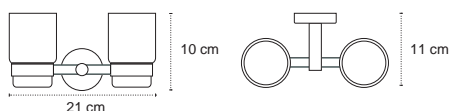

Dispenser
Distributeur de savon
Dispenser
Δοχείο υγρού σαπουνιού

185566

| 69,90 €

Cod. 3800201585149