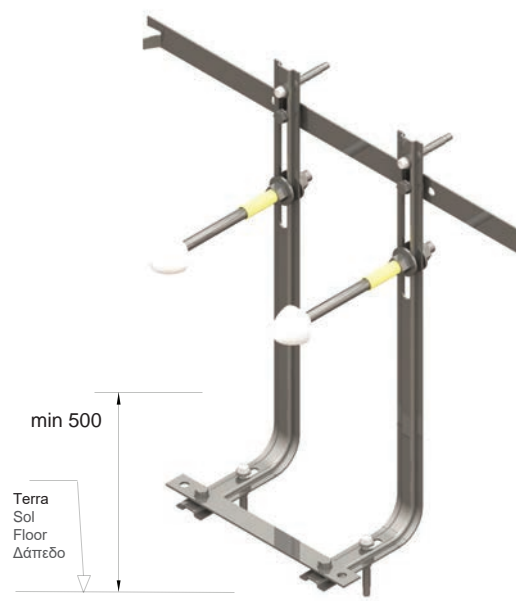

10 anni garanzia
 ans garantie
 years warranty
 χρόνια εγγύηση

1100x150x610mm

13kg

F1-0051

| 44,90 €

Cod. 5206836013336

Staffa metallica a muro e pavimento per bidet sospeso • Bâti-support de sol et de mur à encastrer pour bidet suspendu
Built-in base wall and floor mount for wall hung bidet • Εντοιχιζόμενη βάση τοίχου και δαπέδου για αναρτούμενο μπιντέ

10 anni garanzia
ans garantie
years warranty
χρόνια εγγύηση

700x200x100mm 1,8kg

F2-0053

| 179,90 €

Cod. 5206836013329

Staffa metallica a muro e pavimento per bidet sospeso • Bâti-support de sol et de mur à encastrer pour bidet suspendu
Built-in base wall and floor mount for wall hung bidet • Εντοιχιζόμενη βάση τοίχου και δαπέδου για αναρτούμενο μπιντέ