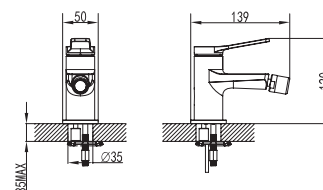

Mixer tap high for wash basin
Ceramic cartridge
Flexible connectors 35cm

Μπαταρία νιπτήρος ψηλή
Μηχανισμός κεραμικών δίσκων
Σπιράλ σύνδεσης 35cm

WNW468073PA

Cod. 5206836014517

159,00 €

Miscelatore bidet
Cartuccia ceramica
Flessibili collegamento 35cm