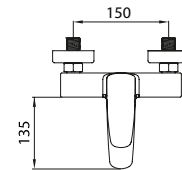

Ceramic cartridge
Flexible connectors 35cm

Μπαταρία μπιτέ

Μηχανισμός κεραμικών δίσκων
Σπιράλ σύνδεσης 35cm

KM-9003

Cod. 5206836003481

99,00 €

Miscelatore doccia

Cartuccia ceramica
Doccetta con supporto
Flessibile INOX 150cm