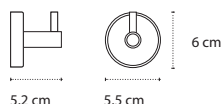

Appendino • Crochet • Hook • Άγκιστρο

6220

| 17,90 €

Cod. 3800201581066

Portasalvietta • Porte serviette • Towel holder • Πεταστοκρεμάστρα

6501

| 20,90 €

Cod. 3800201581134