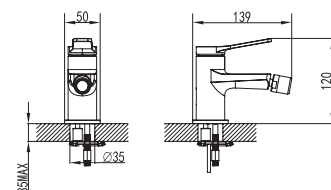

WNW468073PH

Cod. 5206836059815

159,00 €

Miscelatore bidet

Cartuccia ceramica
Flessibili collegamento 35cm

Mitigeur bidet

Cartouche céramique
Flexible de raccordement 35cm

Mixer tap for bidet

Ceramic cartridge
Flexible connectors 35cm

Μπαταρία μινιτέ

Μηχανισμός κεραμικών δίσκων
Σπιράλ σύνδεσης 35cm