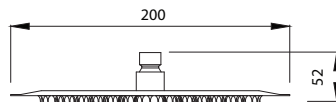

Soffione doccia INOX
Douche de tête INOX
Shower head INOX
Κεφαλή ντους INOX

AC00903 BIANCO

Cod. 5206836065748

49,90 €