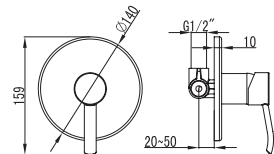

Miscelatore incasso doccia
Cartuccia ceramica

Mitigeur de douche encastré
Cartouche céramique

Built-in mixer tap for bathtub
Ceramic cartridge

Μίκτης εντοιχισμού
Μηχανισμός κεραμικών δίσκων