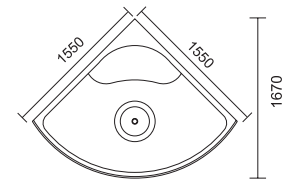

ELENA K-524

7.999,00 €

Cod. 5206836523606

Vasca d'angolo idromassaggio

Vasca d'angolo idromassaggio in combinazione con cabina di multiple funzioni. Completa di soffione doccia, illuminazione, radio FM/AM con due casse, cappe di aspirazione sul tetto, mensole ergonomiche, due maniglie ergonomiche, specchio, doccia, un mixer e apparecchio per massaggio plantare. Cabina in vetro temperato 6mm in alluminio cromato. È dotata di un sistema idromassaggio con 6 jets, drenaggio automatica dell'acqua, con un interruttore termico e una valvola automatica e supportato da una pompa di 1HP/750W. Due comandi idromassaggio (comando on/off e comando dell'aria), illuminazione subacqua con lampada LED da fondo. Fornita con pannello luminoso elettronico delle varie funzioni. Ha una garanzia di 2 anni ed è confezionata in 4 scatole di cartone rivestite di legno.

Cabine de douche d'angle hydromassante

Le modèle K-524 est douche d'angle Balnéo qui combine les fonctions d'un bain à remous et une cabine hydromassage multifonctionnelle. Elle dispose de tête de douche, éclairage de plafond, radio FM/AM avec deux haut-parleurs, ventilateur de plafond, sièges-étagères ergonomiques pour les petits objets, deux poignées ergonomiques, miroir, douchette à main, mélangeur et un dispositif pour massage plantaire. Il dispose aussi de 6 jets de massage vertical, dorsal et cervical. La cabine est aussi disponible avec un panneau de commande électronique multifonctionnel avec des voyants lumineux. Verre transparent (sécurité) de 6mm et des cadres en inox. Elle dispose d'un système d'hydromassage de 6 jumbo jets et vidange automatique, aspiration, interrupteur thermique électrique intégré et une pompe 1HP/750W. Elle a une double commande dans la baignoire (marche-arrêt et aircontrol), une vanne automatique et une lampe d'éclairage subaquatique LED. Livrée emballée dans 4 cartons lambrissés. 2 ans de garantie.

Hydromassage

The model K-524 is an electronically controlled hydro-sauna that combines the functions of a hydro massage bath and a multi-function hydro massage cabin. Includes ceiling shower, ceiling light, FM/AM radio with two loudspeakers, ceiling fan, ergonomic racks for small items, two ergonomic handles, mirror, heavy-duty shower head, heavy duty mixer, and plantar massage. It is also available with an electronic multi-function control panel with LEDs. Cabin crystals are transparent 6mm (security) and inox frames. It has a double control on the bathtub (on/off and air control). The bathroom has a hydro massage system with 6 jumbo jets and automatic drainage, suction, electronic thermal switch embedded. It also has eleven jets for vertical, dorsal and cervical massage. Automatic valve and underwater illumination with LED bottom lamp. The hydro massage system has a 1HP/750W pump. It is packaged in 4 cartons with wooden lining. 2 year warranty.

Γωνιακή καμπίνα υδρομασάζ