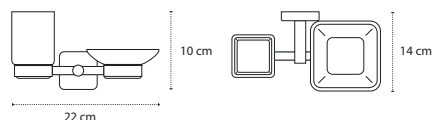

Portabicchiere
Porte brosse à dents
Tumbler holder
Ποτηροθήκη

4853

| 111,90 €

Cod. 3800201580618

Portabicchiere
Porte brosse à dents
Tumbler holder
Ποτηροθήκη

Portasapone
Porte savon
Soap basket
Σαπουνοθήκη

4833

| 111,90 €

Cod. 3800201580601