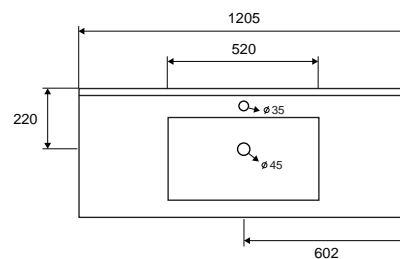

LT 7506-120 | 1205x470x180mm | 289,90 €

Cod. 5206836007199

Lavabo per per mobili • Vasque pour meuble

Furniture washbasin • Νιπτήρας επίπλου