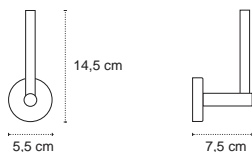

Portarotolo
Porte rouleau
Roll holder
Χαρτοθήκη

140999

| 26,90 €

Cod. 3800201586009