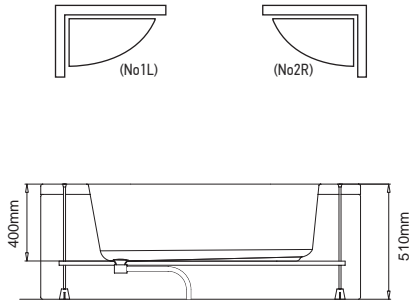

KONCHILI 155

<i>Cod.</i>			
5206836004082	Vasca da bagno in acrilico • Baignoire en acrylique • Acrylic bathtub • Ακρυλική μπανιέρα	| 1550x1000mm (No1L)	499,00 €
5206836006376	Vasca da bagno in acrilico • Baignoire en acrylique • Acrylic bathtub • Ακρυλική μπανιέρα	| 1550x1000mm (No2R)	499,00 €
5206836021218	Pannello frontale • Tablier frontal • Front panel • Ποδιά εμπρόσθια	| KONCHILI 155	299,00 €
5206836021034	Struttura di sostegno laterale • Châssis autoportant • Perimetric base • Περιμετρική βάση	| KONCHILI 155	185,00 €