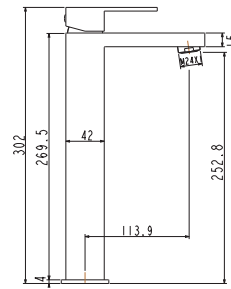

Mixer tap high for wash basin
Ceramic cartridge
Flexible connectors 35cm

Μπαταρία νιπτήρος ψηλή
Μηχανισμός κεραμικών δίσκων
Σπιράλ σύνδεσης 35cm

E02FB382-BL

Cod. 5206836064666

159,00 €