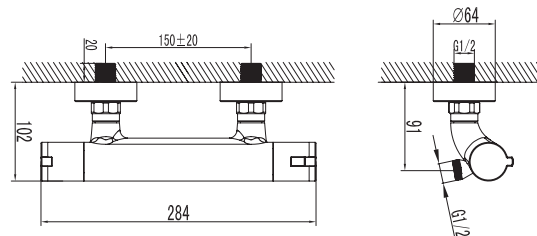

Miscelatore termostatico doccia • Mitigeur de douche thermostatique • Thermostatic mixer tap bathtub • Θερμοστατική μπαταρία ντους
Doccetta con supporto • Douchette à main avec support • Hand shower set support • Τηλέφωνο χειρός με βάση στήριξης
Flessibile INOX 150cm • Flexible INOX 150cm • Σπιράλ INOX 150cm