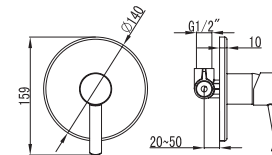

Miscelatore incasso doccia

Cartuccia ceramica

Mitigeur de douche encastré

Cartouche céramique

Built-in mixer tap for bathtub

Ceramic cartridge

Μίκτης εντοιχισμού

Μηχανισμός κεραμικών δίσκων

G9803-D Pop-up Chrome

Cod. 5206836573311

22,90 €

G9803-A Pop-up Chrome

Cod. 5206836573304

14,90 €

Valvola in ottone, tappo in porcellana

Valve en laiton, bouchon en porcelaine
Brass valve, porcelain cover
Μπρούτζινη βαλβίδα με καπάκι πορσελάνης

Valvola in ottone, tappo in ottone

Valve en laiton, bouchon en laiton
Brass valve, brass cover
Μπρούτζινη βαλβίδα με μπρούτζινο καπάκι

G9802-A Pop-up Chrome

Cod. 5206836573298

22,90 €

G9802 Pop-up Chrome

Cod. 5206836573281

14,90 €

Valvola in ottone con troppo pieno, tappo in porcellana

Valve en laiton, trop-plein, bouchon en porcelaine
Brass valve, overflow, porcelain cover
Μπρούτζινη βαλβίδα με υπερχειλίση, καπάκι πορσελάνης

Valvola in ottone con troppo pieno, tappo in ottone

Valve en laiton, trop-plein, bouchon en laiton
Brass valve, overflow, brass cover
Μπρούτζινη βαλβίδα με υπερχειλίση, μπρούτζινο καπάκι