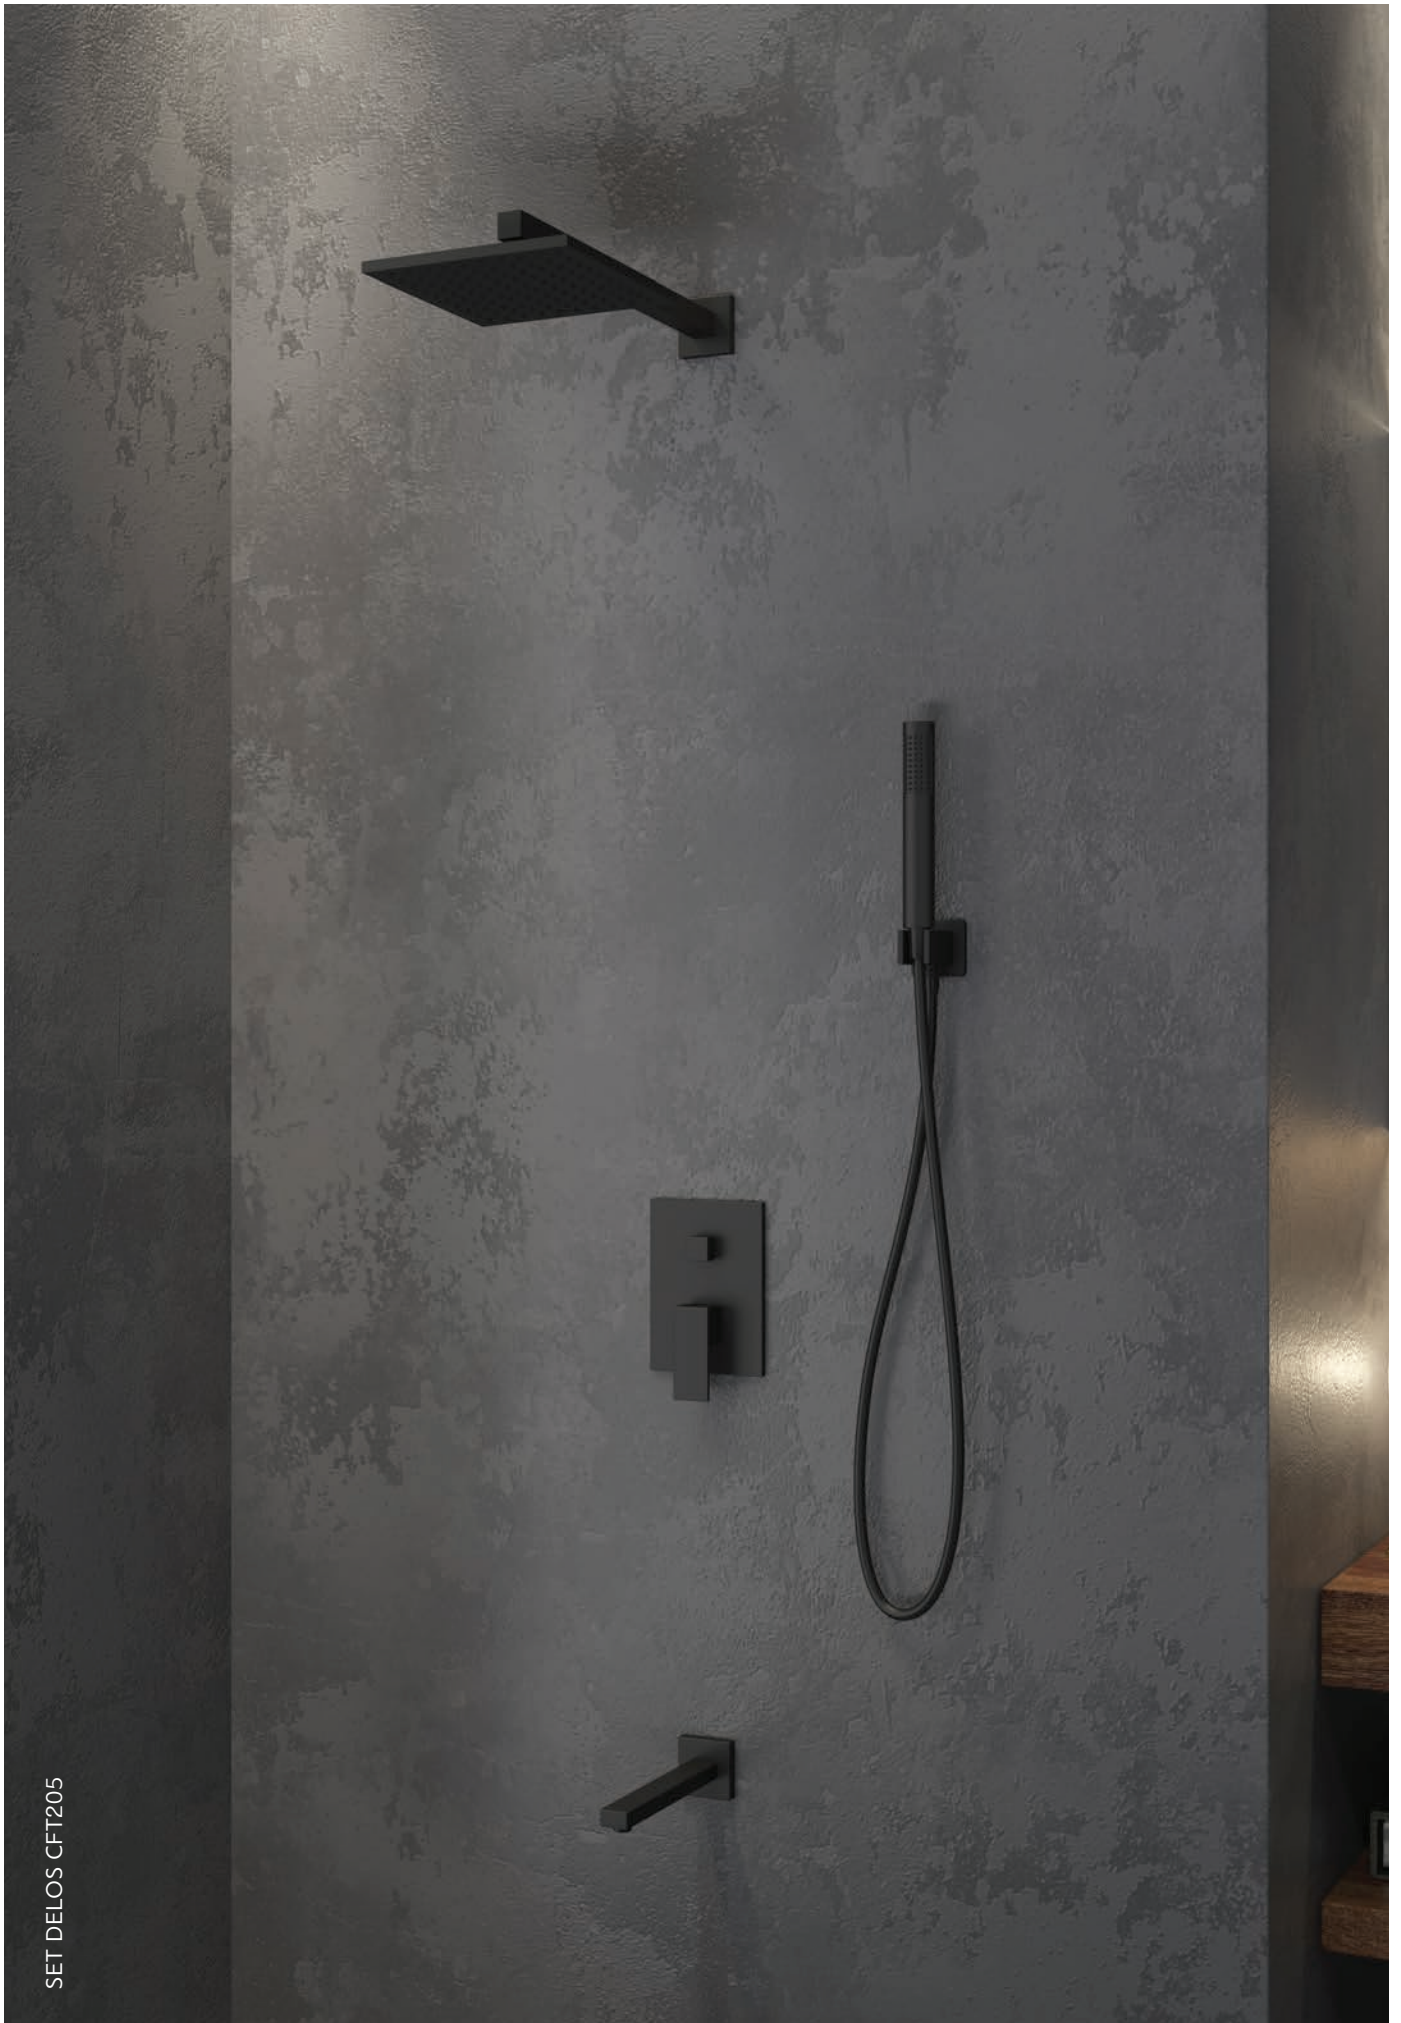

SET DELOS CFT205