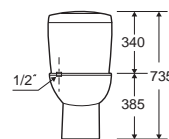

RIMLESS
SYSTEM