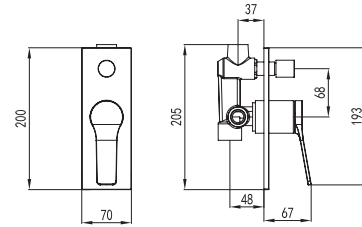

Miscelatore incasso doccia
Cartuccia ceramica

Mitigeur de douche encastré
Cartouche céramique

Built-in mixer tap for bathtub
Ceramic cartridge

Μίκτης εντοιχισμού
Μηχανισμός κεραμικών δίσκων

H13801 BIANCO INOX - Ø200

Cod. 5206836065694

89,90 €