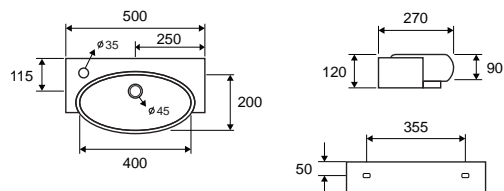

LT 304G | 480x420x180mm | 59,90 €

Cod. 5206836101019

Lavabo sospeso • Lavabo suspendu
 Wall hung wash basin • Νιπτήρας αναρτώμενος

LT 5043 | 460x260x105mm | 109,90 €

Cod. 5206836573588

Lavabo sospeso • Lavabo suspendu
 Wall hung wash basin • Νιπτήρας αναρτώμενος