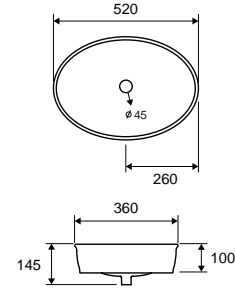

LW 10150 | 520x360x145mm | 199,90 €

Cod. 5206836547152

Lavabo da appoggio • Vasque à poser

Self standing wash basin • Νιπτήρας επικαθήμενος

LT 2183-N | 465x465x100mm | 199,90 €

Cod. 5206836574745

Lavabo da appoggio • Vasque à poser

Self standing wash basin • Νιπτήρας επικαθήμενος