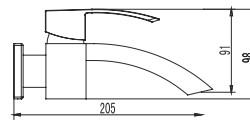

CA23

Cod. 5206836101996

299,00 €

Miscelatore doccia

Cartuccia ceramica
Doccetta con supporto
Flessibile INOX 150cm

Mitigeur douche

Cartouche céramique
Douchette à main avec support
Flexible INOX 150cm

Mixer tap for bathtub

Ceramic cartridge
Hand shower set support
Flexible INOX 150cm

Μπαταρία λουτρού

Μηχανισμός κεραμικών δίσκων
Τηλέφωνο χειρός με βάση στήριξης
Σπιράλ INOX 150cm