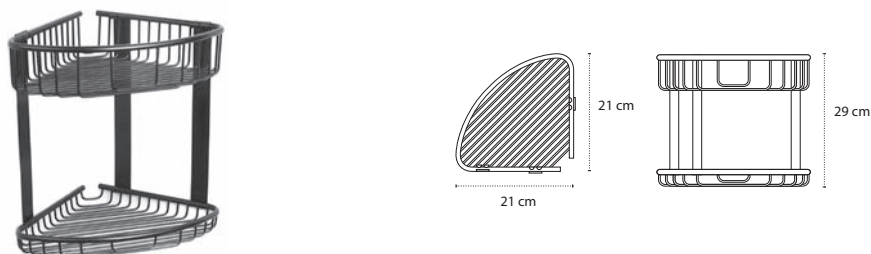

963855 | 79,90 €

Cod. 3800201584401

Porta spugna • Panier à savon • Corner basket • Γωνιακό καλάθι

963955 | 149,90 €

Cod. 3800201584432

Porta spugna
Panier à savon
Corner basket
Γωνιακό καλάθι

9638855 | 159,90 €