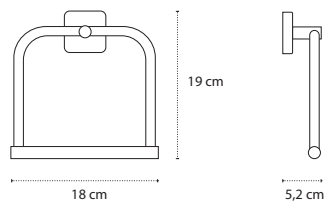

Portasalvietta • Porte serviette • Towel holder • Πετστοκρεμάστρα

430355

| 59,90 €

Cod. 3800201584258