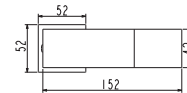

Miscelatore lavabo alto
Cartuccia ceramica
Flessibili collegamento 35cm

Mitigeur lavabo haut
Cartouche céramique
Flexible de raccordement 35cm

Mixer tap high for wash basin
Ceramic cartridge
Flexible connectors 35cm

Μπαταρία νιπτήρος ψηλή
Μηχανισμός κεραμικών δίσκων
Σπιράλ σύνδεσης 35cm

E02FB382-CP

Cod. 5206836064673

99,00 €