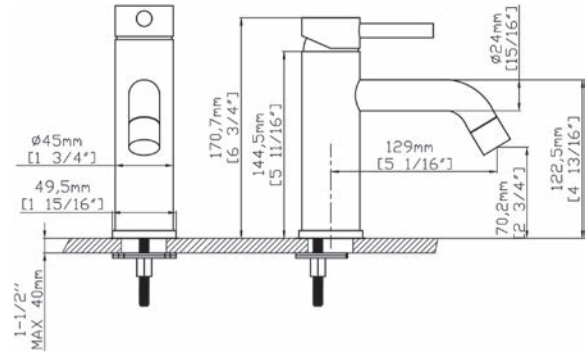

B205A01 CHROME INOX 304 18/10

99,00 €

Cod. 5206836065045

Miscelatore lavabo
Cartuccia ceramica
Flessibili collegamento 35cm

Mitigeur lavabo
Cartouche céramique
Flexible de raccordement 35cm

Mixer tap for wash basin
Ceramic cartridge
Flexible connectors 35cm

Μπαταρία νιπτήρος
Μηχανισμός κεραμικών δίσκων
Σπιράλ σύνδεσης 35cm