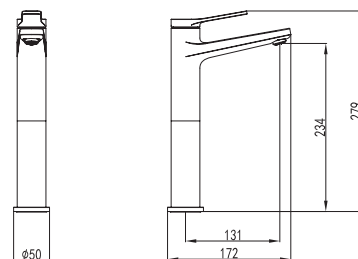

Ceramic cartridge
Flexible connectors 35cm

Μπαταρία νιπτήρος

Μηχανισμός κεραμικών δίσκων
Σπιράλ σύνδεσης 35cm

WNW168B73PA-B

Cod. 5206836069210

229,00 €

Miscelatore lavabo alto

Cartuccia ceramica
Flessibili collegamento 35cm