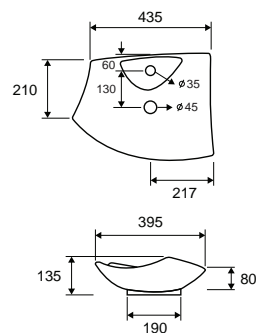

LT 1011 | 435x395x135mm | 149,90 €

Cod. 5206836101682

Lavabo da appoggio • Vasque à poser

Self standing wash basin • Νιπτήρας επικαθήμενος