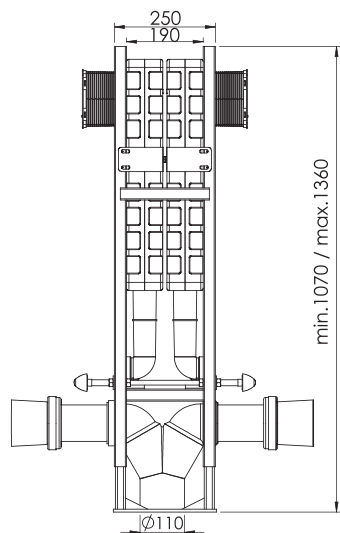

T05-2115

| 349,90 €

Cod. 5206836013213

10 anni garanzia
ans garantie
years warranty
χρόνια εγγύηση

Set di 2 autonome cassette da incasso in una cornice autoportante comune con fissaggio sul pavimento per vasi sospesi

Ensemble de 2 réservoirs à encastrer autonomes dans un cadre commun autoportant avec fixation au sol pour vasques suspendues

Set of 2 standalone built in cisterns in a common self-supporting frame with fixing to the floor for hang up toilets

Σετ 2 αυτόνομων καζανακίων εντοιχισμού σε κοινό αυτοφερόμενο πλαίσιο με στερέωση στο δάπεδο για αναρτώμενες λεκάνες

300x11600x620mm 24kg