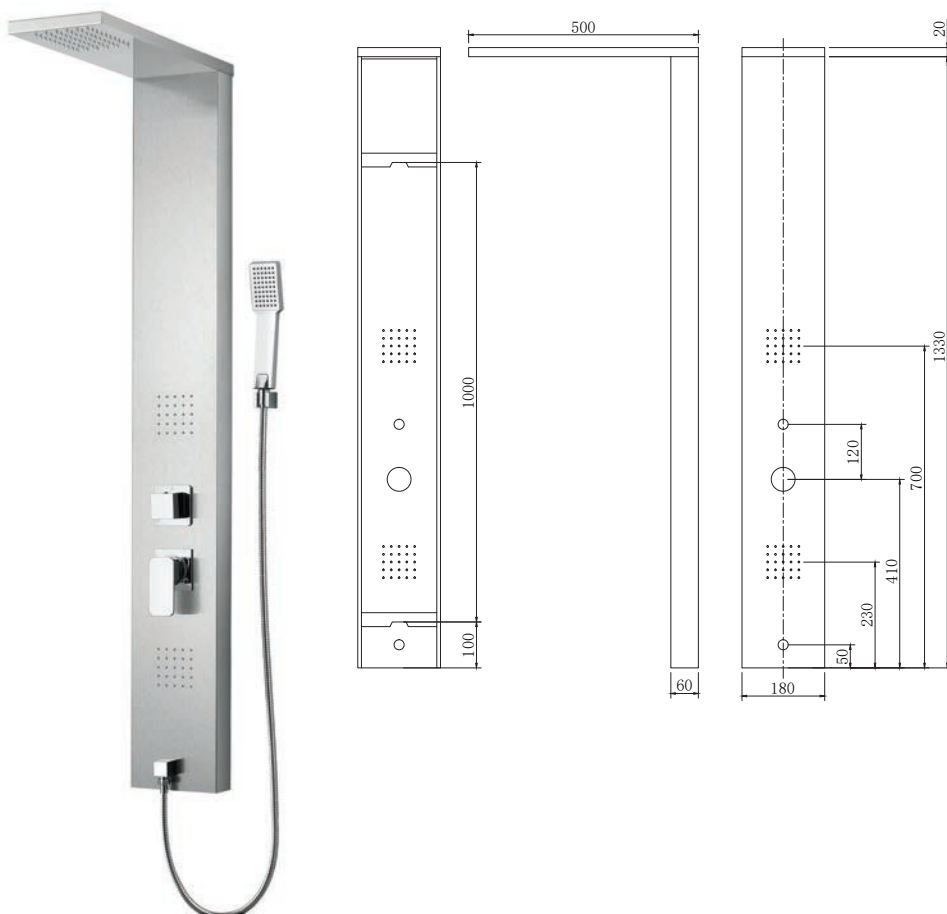

Colonna idromassaggio

Acciaio inossidabile 18/10, AISI 304
Soffione doccia di grandi dimensioni
3 serie di iniettori con effetto pioggia
(25 microjet per ogni set)
Doccetta
Selettore di 3 funzione

Colonne hydromassante

Acier inoxydable 18/10 AISI 304
Pommeau de grandes dimensions
3 séries d'injecteurs avec effet de pluie
(25 micro jet pour chaque jeu)
Douchette à main
Sélecteur 3 fonctions

Hydromassage column

Stainless steel 18/10, AISI 304
Upper shower of large dimensions
3 sets of injectors with rain effect
(25 micro jet for each set)
Hand shower
3 function selector

Στήλη υδρομασάζ

Ανοξείδωτο ασάλι 18/10, AISI 304
Ντους οροφής μεγάλων διαστάσεων
3 συστοιχίες jet
(25 micro jet η κάθε συστοιχία)
Τηλέφωνο χειρός
Διανομέας 3 λειτουργιών