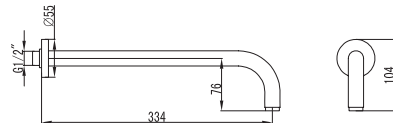

AC00903 BIANCO

Cod. 5206836065748

49,90 €

Braccio doccia tondo
Bras mural tubulaire
Tubular arm
Μπρούτζινος επινικλωμένος βραχίονας

AC05003 BIANCO

Cod. 5206836065793

42,90 €

Presa acqua e supporto
Coude de sortie murale de douche avec support
Shower outlet & support
Μπρούτζινη παροχή ντους & βάση στήριξης