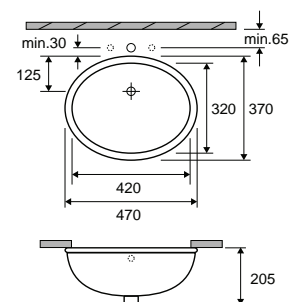

LT 7506

LT 7506-120D | 1205x470x180mm | 389,90 €

Cod. 5206836007205

Lavabo per per mobili • Vasque pour meuble

Furniture washbasin • Νιπτήρας επίπλου

LT 7506-120 | 1205x470x180mm | 289,90 €

Cod. 5206836007199