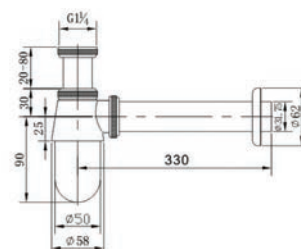

LF9015

Cod. 5206836571683

29,90 €

Sifone a bottiglia in ottone
Siphon en laiton
Bronze basin siphon
Ορειχάλκινο σιφόνι νιπτήρος