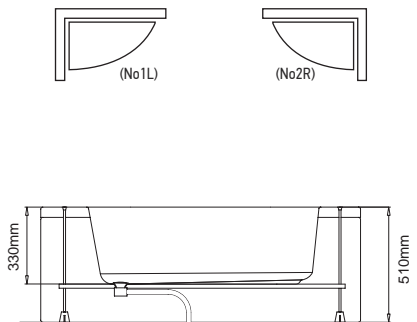

KONCHILI 125

<i>Cod.</i>			
5206836524788	Vasca da bagno in acrilico • Baignoire en acrylique • Acrylic bathtub • Ακρυλική μπανιέρα	| 1250x900mm (L)	489,00 €
5206836524795	Vasca da bagno in acrilico • Baignoire en acrylique • Acrylic bathtub • Ακρυλική μπανιέρα	| 1250x900mm (R)	489,00 €
5206836021225	Pannello frontale • Tablier frontal • Front panel • Ποδιά εμπρόσθια	| KONCHILI 125	239,00 €
5206836021041	Struttura di sostegno laterale • Châssis autoportant • Perimetric base • Περιμετρική βάση	| KONCHILI 125	170,00 €

<i>Cod.</i>			
5206836544793	Confezione in legno • Emballage en bois • Wooden box • Ξυλοκιβώτιο		69,00 €

	JUMBO JET (HYDRO)	WINDY (AIR)	COMBISET (HYDRO & AIR)
Puo' essere combinata con sistemi di idromassaggio Peut être équipé de système hydro-air massage With combined hydro & air-massage system Συνδυάζεται με σύστημα υδρομασάζ	Cod. 52068365100567	Cod. 5206836020341	Cod. 52068365101730
	873,00 €	729,00 €	1.599,00 €
Sistema di controllo • Système de contrôle Control system • Σύστημα ελέγχου	Pulsante pneumatico • Bouton pneumatique • Pneumatic button • Πνευματικός χειρισμός		
Valvola • Vanne • Valve • Βαλβίδα	Valvola automatica • Vanne automatique • Automatic draining valve • Αυτόματη βαλβίδα		
Pompa • Pompe • Pump • Αντλία	0,9 Hp		
Ventilatore • Ventilateur • Blower • Φυσητήρας	-	800W	800W
Micro jets	-	12	12
Jumbo jets	6	-	6
Interruttore termico • Interrupteur thermique Thermal switch • Θερμικός διακόπτης ενσωματωμένος	1	-	1
Drenaggio • Drainage • Drain • Αποστράγγιση	Automatico • Automatique • Automatic • Αυτόματη