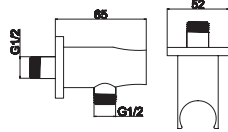

AC050 NERO

Cod. 5206836065786

39,90 €

Opaco

Mat
Matt
Mat

Pres a acqua e supporto

Coude de sortie murale de douche avec support
Shower outlet & support
Μηρούντζινη παροχή ντους & βάση στήριξης