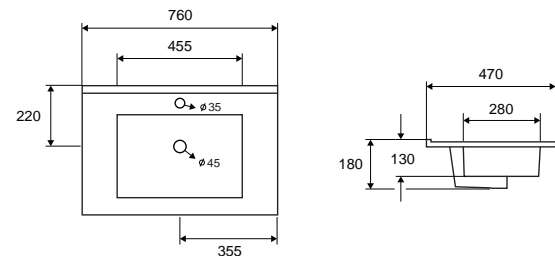

Furniture washbasin • Νιπτήρας επίπλου

LT 7506-75 | 760x470x180mm | 159,90 €

Cod. 5206836101675

Lavabo per per mobili • Vasque pour meuble

Furniture washbasin • Νιπτήρας επίπλου

LT 7506-60 | 600x470x180mm | 129,90 €