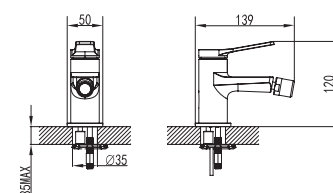

Mixer tap high for wash basin
Ceramic cartridge
Flexible connectors 35cm

Μπαταρία νιπτήρος ψηλή
Μηχανισμός κεραμικών δίσκων
Σπιράλ σύνδεσης 35cm

WNW468073PA-RG

Cod. 5206836069296

189,00 €

Miscelatore bidet
Cartuccia ceramica
Flessibili collegamento 35cm