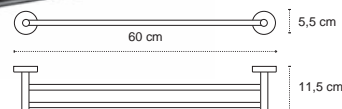

Portasalvietta • Porte serviette • Towel holder • Πετσοτοκρεμάστρα