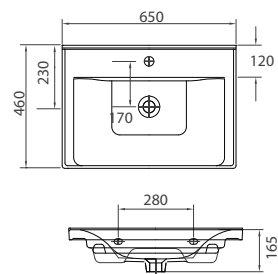

Lavabo sospeso • Lavabo suspendu

Wall hung wash basin • Νιπτήρας αναρτώμενος

SAVA 2055 | 550x460x165mm | 149,90 €

Cod. 5206836030890