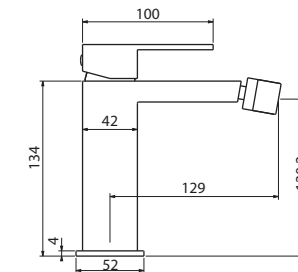

Μπαταρία νιπτήρος ψηλή
Μηχανισμός κεραμικών δίσκων
Σπιράλ σύνδεσης 35cm

E02FB382-BL

Cod. 5206836064666

159,00 €

Miscelatore bidet
Cartuccia ceramica
Flessibili collegamento 35cm

Mitigeur bidet
Cartouche céramique
Flexible de raccordement 35cm