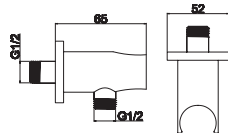

AC050 BIANCO

Cod. 5206836065793

42,90 €

Opaco

Mat
Matt
Mat

Pres a acqua e supporto

Coude de sortie murale de douche avec support
Shower outlet & support
Μηρούντζινη παροχή ντους & βάση στήριξης