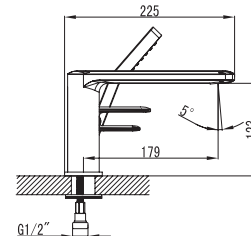

VQ28328C-1355A

Cod. 5206836003665

399,00 €

Miscelatore monoc. bordo vasca
Cartuccia ceramica
Doccetta
Flessibile INOX 150cm
Flessibili collegamento 35cm

Mitigeur baignoire
Cartouche céramique
Douchette à main
Flexible INOX 150cm
Flexible de raccordement 35cm

Mixer tap for bathtub
Ceramic cartridge
Hand shower
Flexible INOX 150cm
Flexible connectors 35cm

Μπαταρία μπανιέρας
Μηχανισμός κεραμικών δίσκων
Τηλέφωνο χειρός
Σπιράλ INOX 150cm
Σπιράλ σύνδεσης 35cm