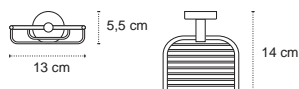

Portasapone • Porte savon • Soap basket • Σαπουνοθήκη

130455

| 59,90 €

Cod. 3800201583992