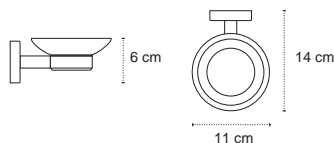

130199

| 39,90 €

Cod. 3800201585903