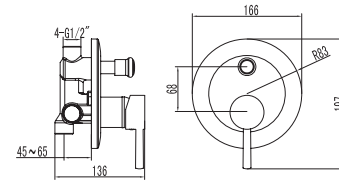

Miscelatore incasso doccia
Cartuccia ceramica

Mitigeur de douche encastré
Cartouche céramique

Built-in mixer tap for bathtub
Ceramic cartridge

Μίκτης εντοιχισμού
Μηχανισμός κεραμικών δίσκων