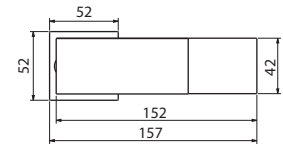

Μπαταρία νιπτήρος
Μηχανισμός κεραμικών δίσκων
Σπιράλ σύνδεσης 35cm

E02FA382H-BL

Cod. 5206836064697

199,00 €