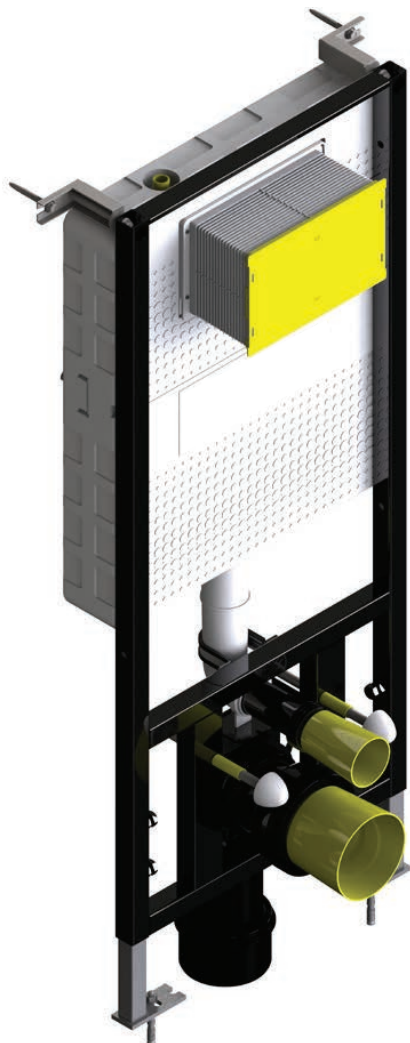

Καζανάκι εντοιχισμού μονότουβλου τοίχου με πόδια στήριξης για αναρτώμενες λεκάνες

150x840x560mm

9,5kg

T05-2113

| 199,90 €

Cod. 5206836008240

10 anni garanzia
ans garantie
years warranty
χρόνια εγγύηση

Cassetta da incasso a doppio flusso a cartongesso per vaso sospeso