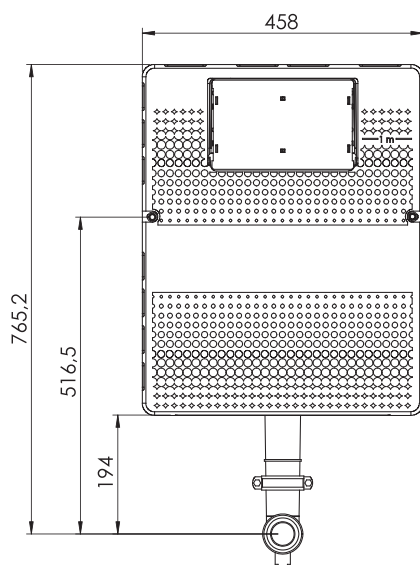

T05-0130

| 99,90 €

Cod. 5206836008271

10 anni garanzia
ans garantie
years warranty
χρόνια εγγύηση

Cassetta da incasso a doppio flusso a parete per wc da pavimento a terra

Réservoir à encastrer mural pour cuvettes au sol

Wall supporting dual flush concealed cistern for floor standing back to wall wc

Καζανάκι εντοιχισμού μονότουβλου τοίχου για λεκάνες Υ.Π.

100x820x620mm

4,5kg