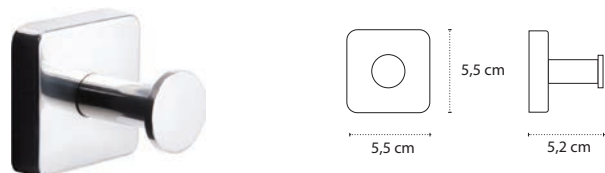

Appendino doppio • Double crochet • Double hook • Άγκιστρο διπλό

4209

| 26,90 €

Cod. 3800201580465

Appendino • Crochet • Hook • Άγκιστρο

4201 | 46,90 €

Cod. 3800201580472

Appendino • Crochet • Hook • Άγκιστρο