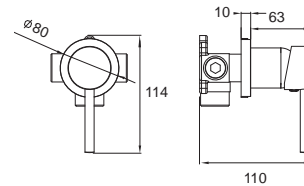

Miscelatore incasso doccia
Cartuccia ceramica

Mitigeur de douche encastré
Cartouche céramique

Built-in mixer tap for bathtub
Ceramic cartridge

Μίκτης εντοιχισμού
Μηχανισμός κεραμικών δίσκων