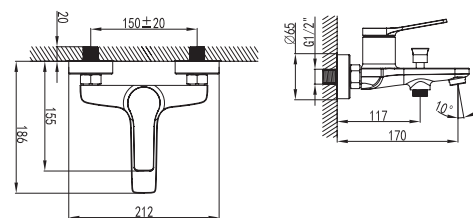

WNX238073C

Cod. 5206836571546

139,00 €

Miscelatore doccia
Cartuccia ceramica
Doccetta con supporto
Flessibile INOX 150cm

Mitigeur douche
Cartouche céramique
Douchette à main avec support
Flexible INOX 150cm

Mixer tap for bathtub
Ceramic cartridge
Hand shower set support
Flexible INOX 150cm

Μπαταρία λουτρού
Μηχανισμός κεραμικών δίσκων
Τηλέφωνο χειρός με βάση στήριξης
Σπιράλ INOX 150cm