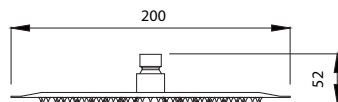

H13801 NERO

INOX - Ø200

Cod. 5206836065687

89,90 €

Soffione doccia INOX
Douche de tête INOX
Shower head INOX
Κεφαλή ντους INOX