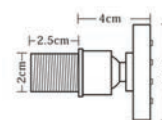

Mini jet brass • Mini jet en laiton • Mini jet μπρούτζινο