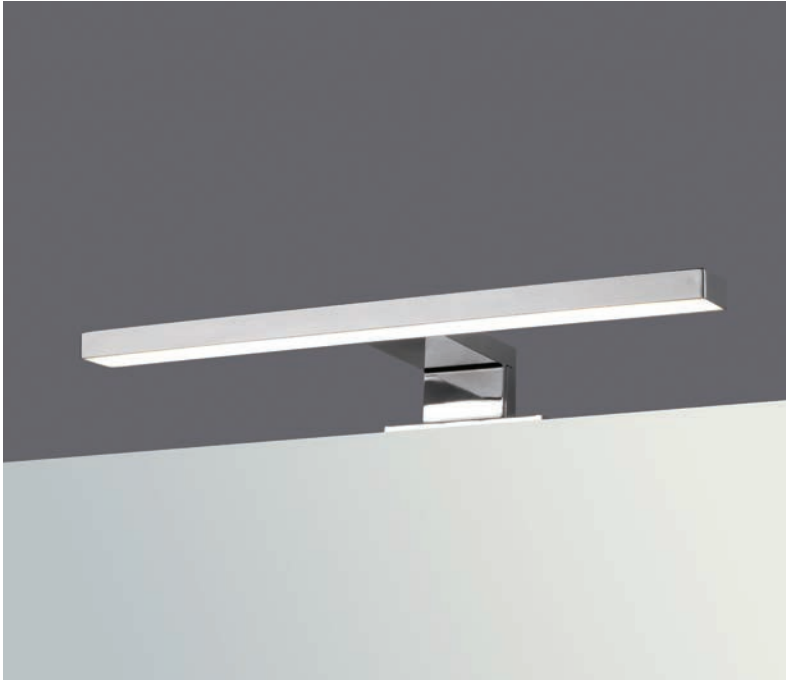

ILLUMINAZIONE A LED

ÉCLAIRAGE LED | LED LIGHTING | ΦΩΤΙΣΜΟΣ LED

ML002-600P | 600x103x40mm | 69,90 €

Cod. 5206836067834

ML002-400P | 400x103x40mm | 59,90 €

Cod. 5206836067827

ML002-400P | NERO OPACO | 59,90 €

Cod. 5206836041636

ML002-300P | 300x110x45mm | 49,90 €

Cod. 5206836573762

Trasformatore integrato

Doppio posizionamento(avvitato o con inserto specchio)

Transformateur intégré

Double positionnement (vissé ou avec insert miroir)

Embedded transformer

Mode installation (screw or with mirror inset)

Ενωματωμένος μετασχηματιστής

Τρόπος τοποθέτησης (βιδωτά ή με ένθετο καθρέπτη)

LED SMD2835 x32pcs	Lumen 300-350L	100-240V 5W
CE IP 44	Color 6500K	ABS Chrome