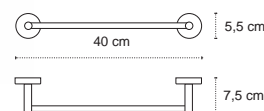

Portasapone • Porte savon • Soap basket • Σαπουνοθήκη

124066

| 56,90 €

Cod. 3800201585064