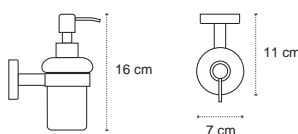

Portabicchiere
Porte brosse à dents
Tumbler holder
Ποτηροθήκη

180166

| 98,90 €

Cod. 3800201585132