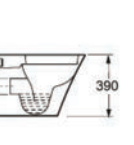

CB 1088

330,00 €

Doppia uscita • Double sortie • Dual outlet • Διπλή έξοδος

Cod.

5206836599168

BTW vaso semplice • Cuvette simple BTW • Simple toilet BTW • Απλή λεκάνη BTW

260,00 €

5206836037080

Coperchio termodour • Abattant thermodur • Termodur seat • Καπάκι termodur | **Soft Close Slim**

70,00 €