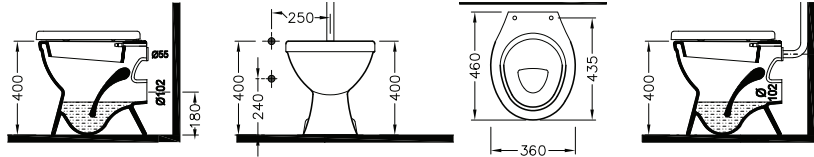

ARKA

ARKA 2702

86,90 €

Cod.
5206836036908 | **Compact WC, orizzontale** • Cuvette compacte, horizontale • Compact toilet, horizontal • Συμπαγής λεκάνη, οριζόντια | 69,00 €
5206836015682 | **Coperchio** • Abattant • Seat • Καπάκι | **ORCHIDEA 1173** | 17,90 €