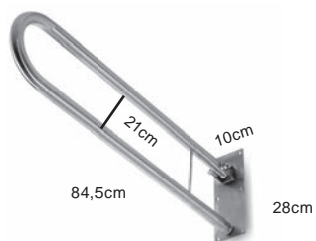

Lavabo sospeso • Lavabo suspendu • Wall hung wash basin • Νιπτήρας αναρτώμενος

BNH-9040 | 119,90 €

Cod. 5206836400815

BNH-9034 | 139,90 €

Cod. 5206836400327

BNH-9042 | 139,90 €

Cod. 5206836400822

BNH-9020 | 129,90 €