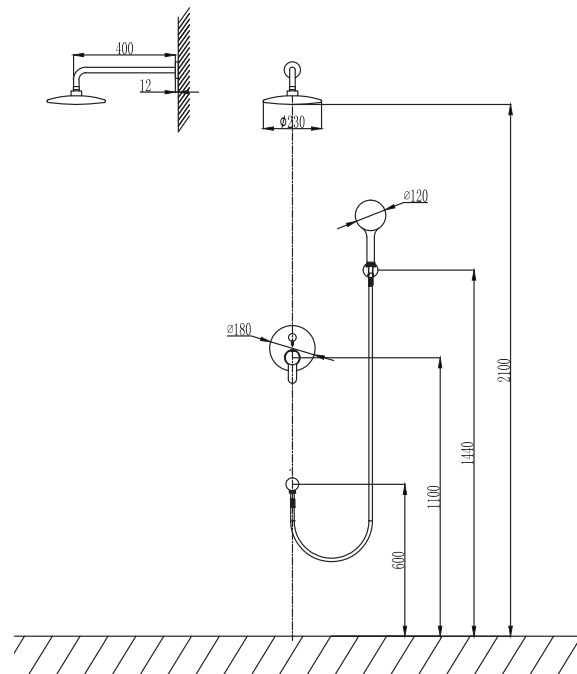

Miscelatore doccia a 4 vie

Mitigeur de douche 4 voies
Shower mixer 4 way
Μίκτης ντους 4 δρόμων