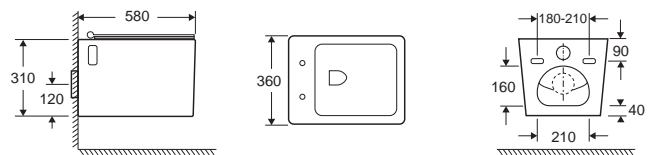

259,90 €

RIMLESS
SYSTEMCod.

5206836016764

Vaso sospeso • Cuvette suspendue • Wall hung toilet • Αναρτώμενη λεκάνη

199,90 €

5206836003047

Coperchio termodour • Abattant thermodur • Termodur seat • Καπάκι termodur | Soft Close Slim