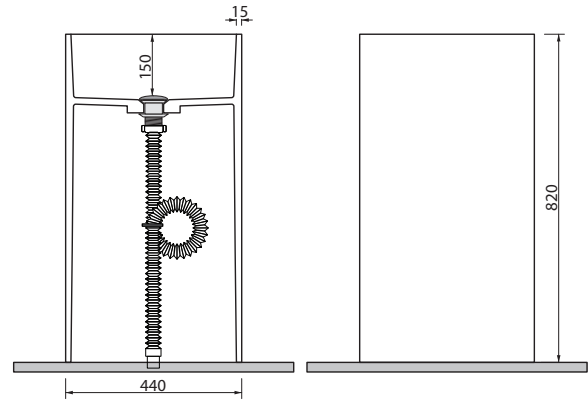

LT 2143-PM

Cod.

5206836049571

LT-2143-PMW

5206836049595

LT-2143-PMDG

5206836049588

LT-2143-PMB

Lavabo da appoggio

Vasque à poser • Self standing wash basin • Νιπτήρας επικαθήμενος

279,90 €

299,90 €

299,90 €

MILOS 45D

Cod.

5206836067902

45D-PMW

5206836067919

45D-PMDG

5206836067926

45D-PMB

Lavabo da terra

Lavabo colonne • Pedestal wash basin • Νιπτήρας επιδαπέδιος | **SOLID SURFACE**

1.599,00 €

1.699,00 €

1.699,00 €