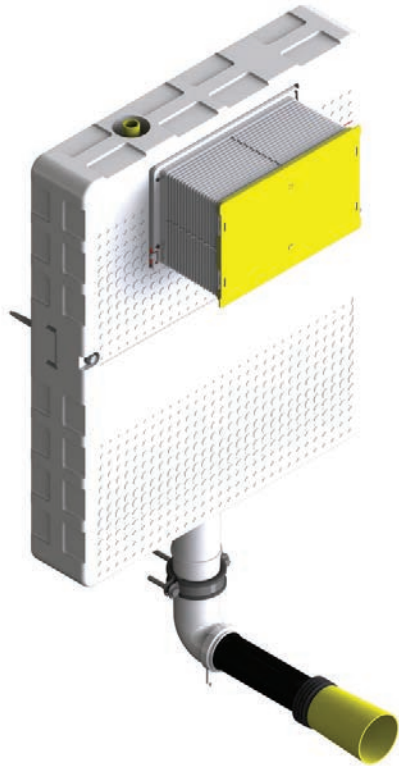

T05-0130

| 99,90 €

Cod. 5206836008271

10 anni garanzia
ans garantie
years warranty
χρόνια εγγύηση

Cassetta da incasso a doppio flusso a parete per wc da pavimento a terra

Réservoir à encastrer mural pour cuvettes au sol

Wall supporting dual flush concealed cistern for floor standing back to wall wc

Καζανάκι εντοιχισμού μονότουβλου τοίχου για λεκάνες Υ.Π.

100x820x620mm

4,5kg