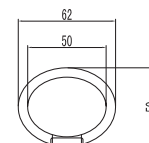

7F

Cod. 5206836101293

34,90 €

Preso acqua in ottone • Coude de sortie en laiton • Outlet bend brass • Παροχή σιπράλ