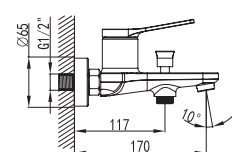

Miscelatore doccia
Cartuccia ceramica
Doccetta con supporto
Flessibile PVC 150cm

Mitigeur douche
Cartouche céramique
Douchette à main avec support
Flexible PVC 150cm

Mixer tap for bathtub
Ceramic cartridge
Hand shower set support
Flexible PVC 150cm

Μπαταρία λουτρού
Μηχανισμός κεραμικών δίσκων
Τηλέφωνο χειρός με βάση στήριξης
Σπιράλ PVC 150cm