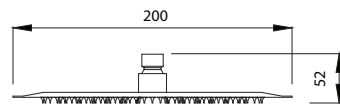

Soffione doccia INOX
Douche de tête INOX
Shower head INOX
Κεφαλή ντους INOX

AC00903 NERO

Cod. 5206836065731

49,90 €