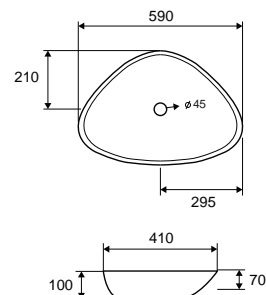

LT 1017 | 700x400x125mm | 219,90 €

Cod. 5206836102573

Lavabo da appoggio • Vasque à poser

Self standing wash basin • Νιπτήρας επικαθήμενος

LT 1018 | 600x390x100mm | 189,90 €

Cod. 5206836561448

Lavabo da appoggio • Vasque à poser

Self standing wash basin • Νιπτήρας επικαθήμενος

LT 1131 | 590x410x100mm | 199,90 €

Cod. 5206836561431

Lavabo da appoggio • Vasque à poser

Self standing wash basin • Νιπτήρας επικαθήμενος