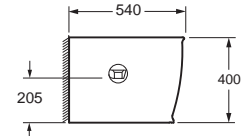

Cod.

5206836559612

Bidet BTW • Μπιντέ BTW

CH 10150R

367,00 €