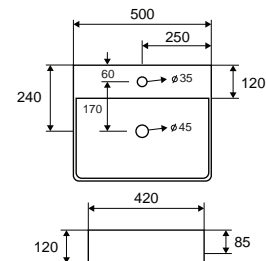

Opaco • Mat • Matt • Mat

LT 2173-SMB | 500x420x120mm | 299,90 €

Cod. 5206836011646

Lavabo da appoggio • Vasque à poser

Self standing wash basin • Νιπτήρας επικαθήμενος