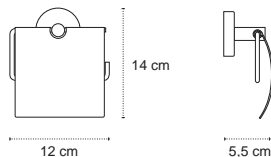

Portarotolo
Porte rouleau
Roll holder
Χαρτοθήκη

140366

| 39,90 €

Cod. 3800201585217