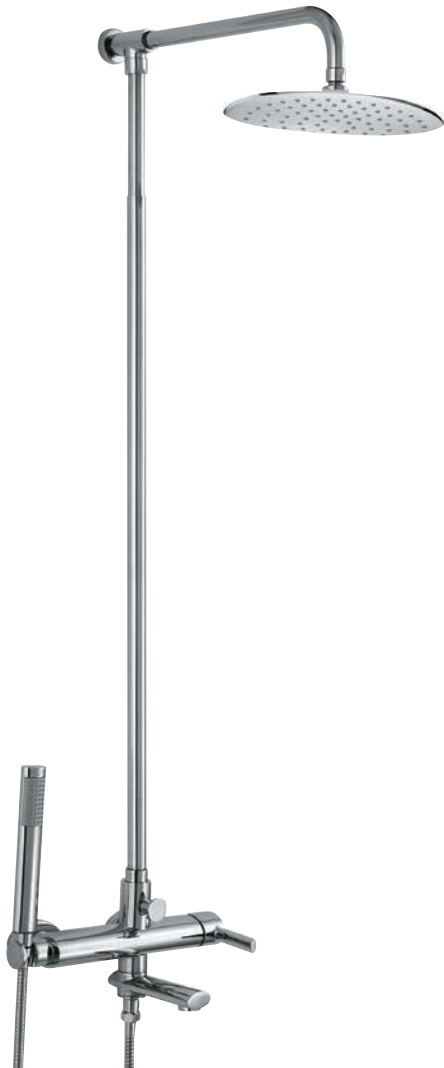

SINAR FA23X

Cod. 5206836102719

699,00 €

Miscelatore doccia

Cartuccia ceramica
Colonna in ottone
Soffione doccia Ø200 ottone
Doccetta
Flessibile INOX 150cm

Mitigeur de douche fixe

Cartouche céramique
Colonne laiton
Douche de tête Ø200 laiton
Douchette à main
Flexible INOX 150cm

Fixed mixer tap bathtub

Ceramic cartridge
Column brass
Shower head Ø200 brass
Hand shower
Flexible INOX 150cm

Μπαταρία σταθερού ντους

Μηχανισμός κεραμικών δίσκων
Κολόνα μπρούτζινη
Κεφαλή ντους Ø200 μπρούτζινη
Τηλέφωνο χειρός
Σπιράλ INOX 150cm