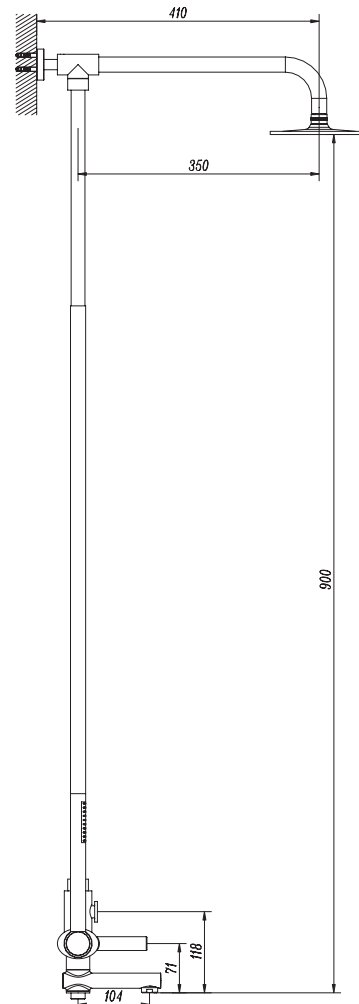

SINAR FA23X

Cod. 5206836102719

699,00 €

Miscelatore doccia

Cartuccia ceramica
Colonna in ottone
Soffione doccia Ø200 ottone
Doccetta
Flessibile INOX 150cm

Mitigeur de douche fixe

Cartouche céramique
Colonne laiton
Douche de tête Ø200 laiton
Douchette à main
Flexible INOX 150cm

Fixed mixer tap bathtub

Ceramic cartridge
Column brass
Shower head Ø200 brass
Hand shower
Flexible INOX 150cm

Μπαταρία σταθερού ντους

Μηχανισμός κεραμικών δίσκων
Κολόνα μπρούτζινη
Κεφαλή ντους Ø200 μπρούτζινη
Τηλέφωνο χειρός
Σπιράλ INOX 150cm