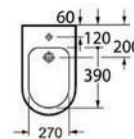

B 1088

229,00 €