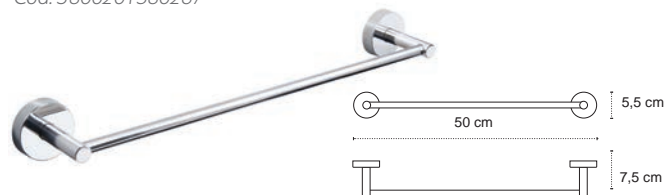

Portasalvietta • Porte serviette • Towel holder • Πετστοκρεμάστρα

1250 | 52,90 €

Cod. 3800201580267