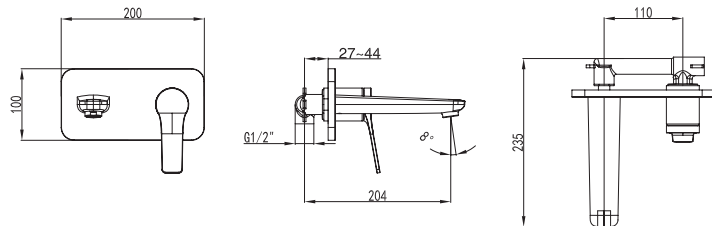

WNW148073C

Cod. 5206836040417

219,00 €

Miscelatore lavabo da incasso
Cartuccia ceramica

Mitigeur de lavabo mural
Cartouche céramique

Wall mixer tap for wash basin
Ceramic cartridge

Μπαταρία νιπτήρος εντοιχισμού
Μηχανισμός κεραμικών δίσκων