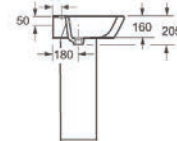

70,00 €

BH 1088

239,00 €

Cod.

5206836513287

Bidet sospeso • Bidet suspendu • Wall hung bidet • Αναρτώμενος μπινιές

LP 1088

189,00 €