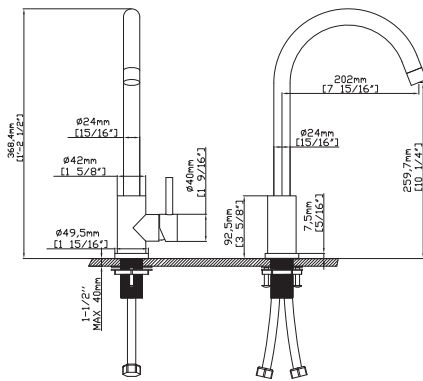

ROSA - K100

5 anni garanzia
ans garantie
years warranty
χρόνια εγγύηση

SUPERFICIE
SURFACE • ΕΠΙΦΑΝΕΙΑ

Chrome

118,90 €

Cod. 5206836505664

SEDAL
CTDG35

Rubinetto della cucina

Cartuccia ceramica
Flessibili collegamento 35cm

Kitchen faucet

Ceramic cartridge
Flexible connectors 35cm

Robinet de cuisine

Cartouche céramique
Flexible de raccordement 35cm

Μπαταρία κουζίνας

Μηχανισμός κεραμικών δίσκων
Σπιράλ σύνδεσης 35cm