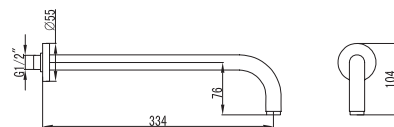

Cod. 5206836065687

89,90 €

Soffione doccia INOX
Douche de tête INOX
Shower head INOX
Κεφαλή ντους INOX

AC00903 NERO

Cod. 5206836065731

49,90 €

Braccio doccia tondo
Bras mural tubulaire
Tubular arm
Μηρούντζινος επικεκλημένος βραχίονας