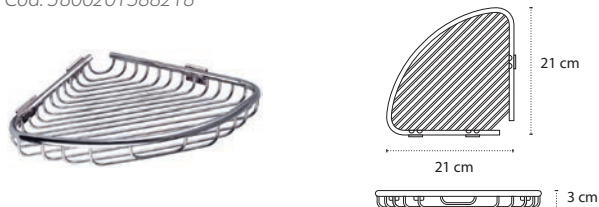

Porta spugna • Panier à savon • Corner basket • Γωνιακό καλάθι

9637 | 59,90 €

Cod. 3800201588218