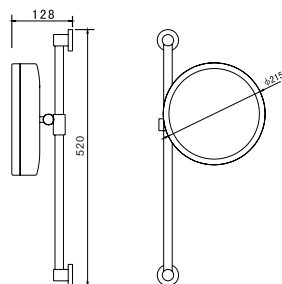

Cod. 5206836401041

Appendino • Crochet • Hook • Άγκιστρο

HOOK-011 | 46cm | 49,90 €

Cod. 5206836401058

Appendino • Crochet • Hook • Άγκιστρο

HY-1528

| 169,90 €

Cod. 5206836014081