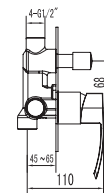

Miscelatore incasso doccia

Cartuccia ceramica

Mitigeur de douche encastré

Cartouche céramique

Built-in mixer tap for bathtub

Ceramic cartridge

Μίκτης εντοιχισμού

Μηχανισμός κεραμικών δίσκων