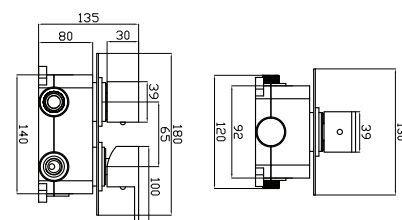

Miscelatore doccia a 5 vie

Mitigeur de douche 5 voies

Shower mixer 5 way

Μίκτης ντους 5 δρόμων

Miscelatore incasso doccia
Cartuccia ceramica

Mitigeur de douche encastré
Cartouche céramique

Built-in mixer tap for bathtub
Ceramic cartridge

Μίκτης εντοιχισμού
Μηχανισμός κεραμικών δίσκων