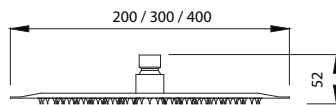

T253B CHROME

Ø200
Ø300
Ø400

Cod. 5206836546766 49,90 €
Cod. 5206836546773 129,90 €
Cod. 5206836546780 209,90 €

Soffione doccia INOX • Douche de tête INOX • Shower head INOX • Κεφαλή ντους INOX