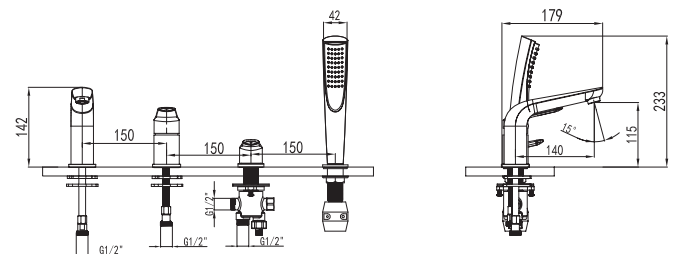

AZ28379C-5330A

Cod. 5206836003689

279,00 €

Miscelatore monoc. bordo vasca
Cartuccia ceramica
Doccetta
Flessibile INOX 150cm
Flessibili collegamento 35cm

Mitigeur baignoire
Cartouche céramique
Douchette à main
Flexible INOX 150cm
Flexible de raccordement 35cm

Mixer tap for bathtub
Ceramic cartridge
Hand shower
Flexible INOX 150cm
Flexible connectors 35cm

Μπατάρια μπανιέρας
Μηχανισμός κεραμικών δίσκων
Τηλέφωνο χειρός
Σπιράλι INOX 150cm
Σπιράλι σύνδεσης 35cm