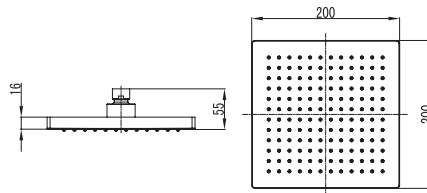

Soffione doccia ABS
Douche de tête ABS
Shower head ABS
Κεφαλή ντους ABS

0401A

Cod. 5206836508436

99,90 €