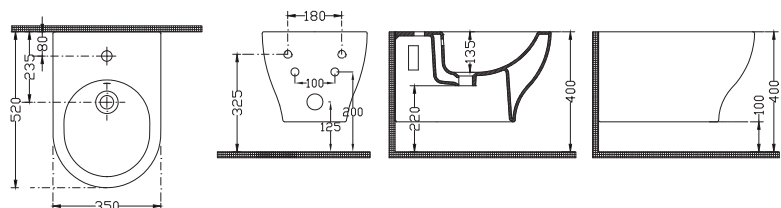

Cod.

5206836036502

Bidet sospeso • Bidet suspendu • Wall hung bidet • Αναρτώμενο μπιντέ