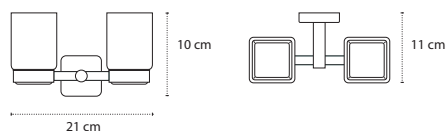

Dispenser
Distributeur de savon
Dispenser
Δοχείο υγρού σαπουνιού

4855

| 111,90 €

Cod. 3800201580595