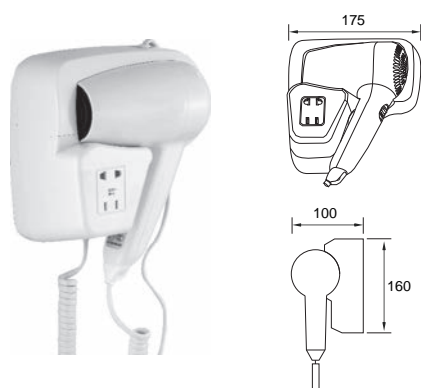

FL-2101B

| 35,90 €

Cod. 5206836018676