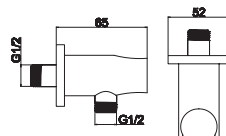

AC05003 INOX

Cod. 5206836065779

39,90 €

Presa acqua e supporto
Coude de sortie murale de douche avec support
Shower outlet & support
Μηρούντζινη παροχή ντους & βάση στήριξης