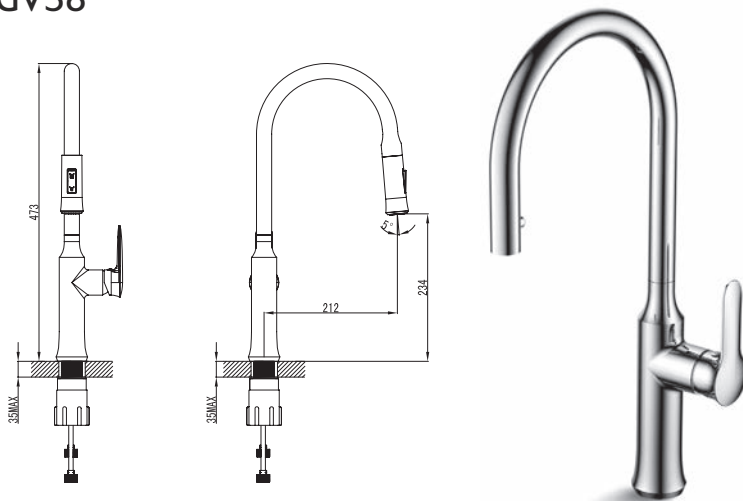

Robinet de cuisine

Pull out shower
Cartouche céramique
Flexible de raccordement 35cm

Μπατάρια κουζίνας

Αποσπώμενο ντουζάκι
Μηχανισμός κεραμικών δίσκων
Σπιράλ σύνδεσης 35cm

GV56

5 anni garanzia
ans garantie
years warranty
χρόνια εγγύηση