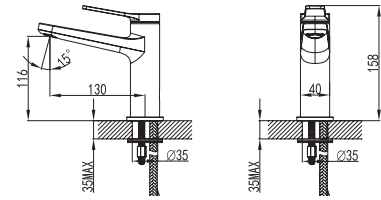

WNW168073PH-B

Cod. 5206836069340

189,00 €

Miscelatore lavabo

Cartuccia ceramica
Flessibili collegamento 35cm

Mitigeur lavabo

Cartouche céramique
Flexible de raccordement 35cm

Mixer tap for wash basin

Ceramic cartridge
Flexible connectors 35cm

Μπαταρία νιπτήρος

Μηχανισμός κεραμικών δίσκων
Σπιράλ σύνδεσης 35cm