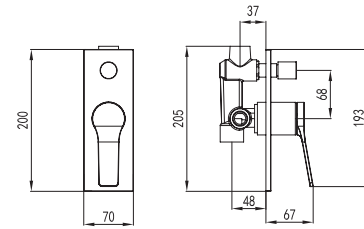

Miscelatore incasso doccia
Cartuccia ceramica

Mitigeur de douche encastré
Cartouche céramique

Built-in mixer tap for bathtub
Ceramic cartridge

Μίκτης εντοιχισμού
Μηχανισμός κεραμικών δίσκων