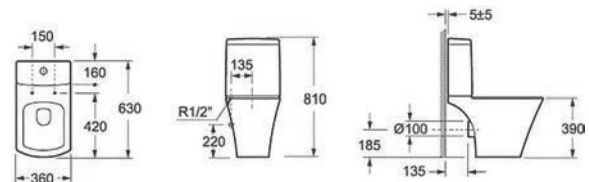

Uscita orizzontale • Sortie horizontale • Horizontal outlet • Οριζόντια έξοδος

<i>Cod.</i>		
5206836016801	Compact WC • Cuvette compacte • Compact toilet • Συμπαγής λεκάνη	200,00 €
5206836500058	Cassetta per vaso • Réservoir WC • Cistern for toilet • Καζανάκι	130,00 €
5206836598208	Coperchio termodour • Abattant thermodur • Termodur seat • Καπάκι termodur | Soft Close	69,00 €