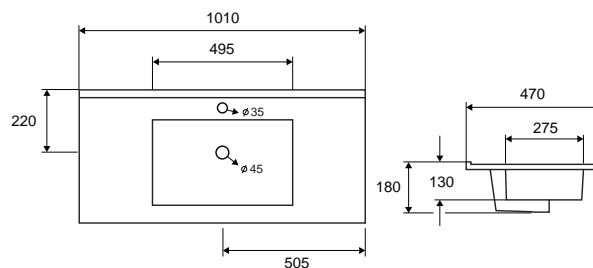

Lavabo per per mobili • Vasque pour meuble

Furniture washbasin • Νιπτήρας επίπλου

LT 7506-100 | 1010x470x180mm | 199,90 €

Cod. 5206836102665

Lavabo per per mobili • Vasque pour meuble

Furniture washbasin • Νιπτήρας επίπλου