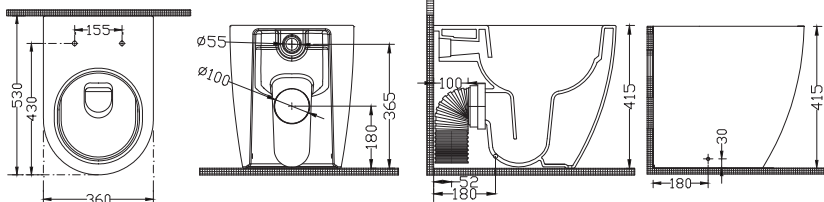

RIMLESS SYSTEM

Cod.

5206836058559

BTW vaso semplice • Cuvette simple BTW • Simple toilet BTW • Απλή λεκάνη BTW

189,00 €

5206836052588

Coperchio termodour • Abattant thermodur • Termodur seat • Καπάκι termodur | Soft Close Slim

70,00 €