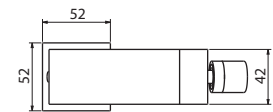

Μπαταρία μινιτέ
Μηχανισμός κεραμικών δίσκων
Σπιράλ σύνδεσης 35cm

WNX148073PA

Cod. 5206836014524

249,00 €