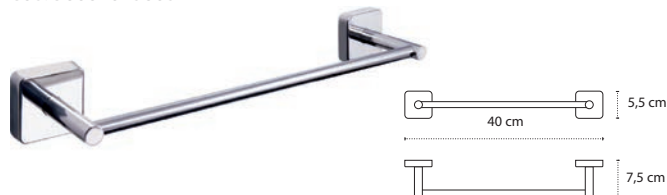

Portasapone • Porte savon • Soap basket • Σαπουνοθήκη

4240 | 59,90 €

Cod. 3800201580519

Portasalvietta • Porte serviette • Towel holder • Πετστοκρεμάστρα

4250 | 59,90 €

Cod. 3800201580526