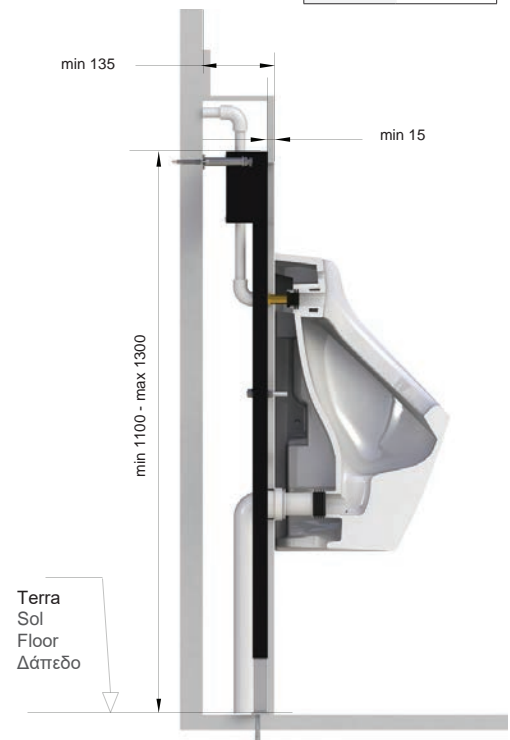

Built-in wall and floor base for wall hung wc

Εντοιχιζόμενη βάση τοίχου και δαπέδου για αναρτούμενη λεκάνη

1100x150x610mm

15kg

F2-0063

| 129,90 €

Cod. 5206836013343

Staffa metallica a muro e pavimento per lavabo sospeso • Bâti-support de sol et de mur à encastrer pour lavabo suspendu
 Built-in base wall and floor mount for wall hung basin • Εντοιχιζόμενη βάση τοίχου και δαπέδου για αναρτώμενο νιπτήρα

10 anni garanzia
 ans garantie
 years warranty
 χρόνια εγγύηση

1060x120x540mm

12kg

F2-0073

| 149,90 €

Cod. 5206836013350

Staffa metallica a muro e pavimento per orinale sospeso • Bâti-support de sol et de mur à encastrer pour lavabo suspendu
 Built-in base wall and floor mount for wall hung urinal • Εντοιχιζόμενη βάση τοίχου και δαπέδου για αναρτώμενο ουρητήριο

10 anni garanzia
 ans garantie
 years warranty
 χρόνια εγγύηση

1100x150x610mm

13kg

F1-0051

| 44,90 €

Cod. 5206836013336

Staffa metallica a muro e pavimento per bidet sospeso • Bâti-support de sol et de mur à encastrer pour bidet suspendu
Built-in base wall and floor mount for wall hung bidet • Εντοιχιζόμενη βάση τοίχου και δαπέδου για αναρτούμενο μπιντέ