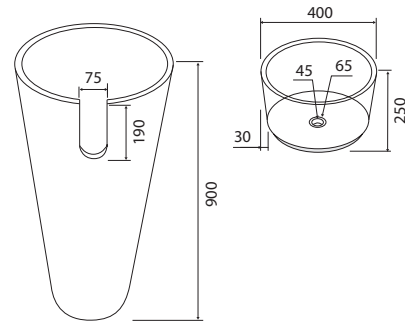

| 999,90 €

Cod. 5206836065038

Lavabo da terra • Lavabo colonne

Pedestal wash basin • Νιπτήρας επιδαπέδιος

90kg