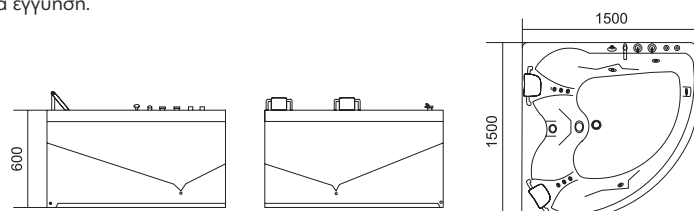

Μπάνιο υδρομασάζ

Το πολύ όμορφο αυτό μπάνιο υδρομασάζ μπορεί να φιλοξενήσει άνετα 2 άτομα. Ιδιαίτερες σχεδιαστικές γραμμές με στοιχεία όπως τα 2 προσκέφαλα από πολυουρεθάνη. Επάνω στο δεξιό κέλυος της μπανιέρας είναι τοποθετημένοι τρεις μίκτες βαρέως τύπου που αναμειγνύουν ζεστό/κρύο νερό και διαχωρίζουν το νερό στον καταρράκτη ή στο τηλεφώνο. Στο αριστερό κέλυος είναι αναρτημένο το τηλεφώνο ντους σε ειδική θήκη στην οποία βρίσκεται και το σπινάλι καθώς και το χειριστήριο του τηλεφώνου. Δίπλα βρίσκεται τοποθετημένος ο πολύ κομψός καταρράκτης νερού. Δεξιά του καθίσματος βρίσκονται οι διακόπτες on/off και το air control του υδρομασάζ. Το σύστημα υδρομασάζ φέρει αντλία 1HP/750W. 4 jumpo jets τύπου jacuzzi περιστροφικά θεραπευτικά διαμέτρου Ø65 και 4 jets διαμέτρου Ø40. Αυτόματη αποστράγγιση του νερού και θερμικό διακόπτη ενσωματωμένο. Παραδίδεται συσκευασμένο σε ξυλοκιβώτιο και χαρτοκιβώτιο. 2 χρόνια εγγύηση.