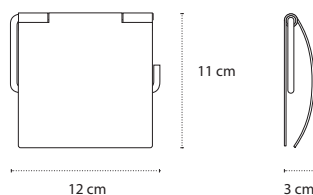

Corrimano
Barre d'appui
Handle
Λαβή

9641

| 30,90 €

Cod. 3800201580830