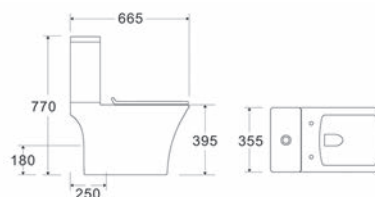

269,90 €

NATALIA

NATALIA 1215

279,90 €

RIMLESS
SYSTEM

Uscita orizzontale • Sortie horizontale • Horizontal outlet • Οριζόντια έξοδος

Cod.

| | | |
|---------------|--|----------|
| 5206836016511 | Compact WC, orizzontale • Cuvette compacte, horizontale • Compact toilet, horizontal • Συμπαγής λεκάνη, οριζόντια | 125,00 € |
| 5206836035673 | Compact WC, verticale • Cuvette compacte, verticale • Compact toilet, vertical • Συμπαγής λεκάνη, κάθετη | 125,00 € |
| 5206836016528 | Cassetta per vaso • Réservoir WC • Cistern for toilet • Καζανάκι | 84,90 € |
| 5206836016535 | Coperchio termodour • Abattant thermodur • Termodur seat • Καπάκι termodur Soft Close Slim | 70,00 € |