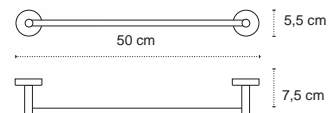

Portasalvietta • Porte serviette • Towel holder • Πετστοκρεμάστρα

125099

| 52,90 €

Cod. 3800201585859