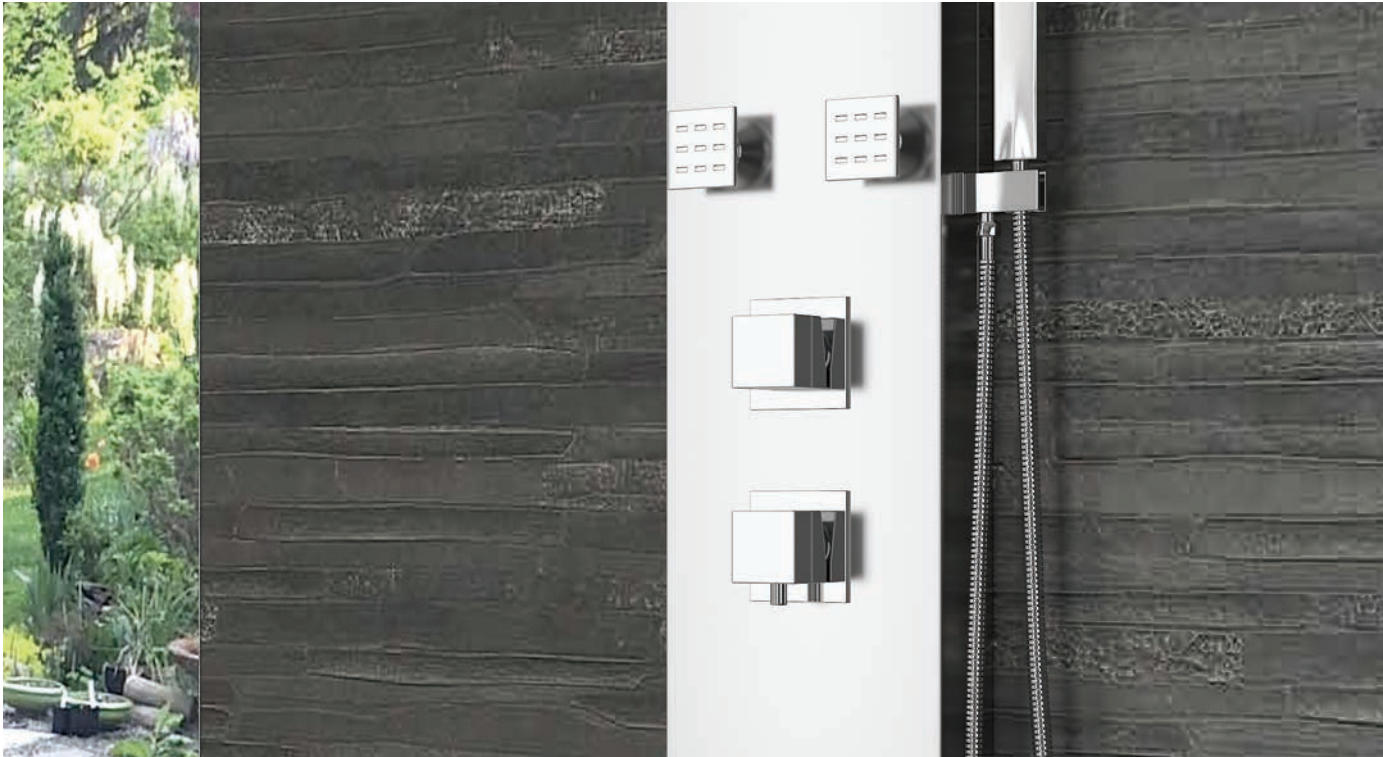

THALIA P5046

Cod. 5206836522968

429,00 €