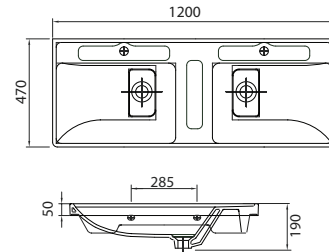

QUATTRO

| QUATTRO 8100

QUATTRO 8120 | 1200x470x190mm | 399,90 €

Cod. 5206836012964

Lavabo sospeso • Lavabo suspendu

Wall hung wash basin • Νιπτήρας αναρτώμενος

**QUATTRO 8100** | 1000x450x190mm | 229,90 €

Cod. 5206836012971