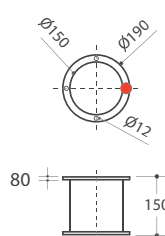

BASE

CAP

60 ±

FLANGE

40 ±

Colonna doccia fissa

Acciaio inossidabile 18/10, AISI 316
Soffione doccia Ø50

Colonne de douche extérieur

Acier inoxydable 18/10, AISI 316
Douche de tête Ø50

Fixed column shower

Stainless steel 18/10, AISI 316
Shower head Ø50

Κολόνα σταθερού ντους

Ανοξείδωτο ασάλι 18/10, AISI 316
Ντους οροφής Ø50