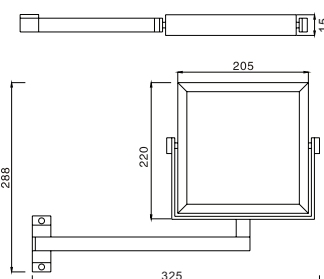

HY-1858

| 79,90 €

Cod. 5206836014098

Specchio ingranditore 3X 20x22cm
Miroir grossissant 3X 20x22cm
Magnifying mirror 3X 20x22cm
Μεγεθυντικός καθρέπτης 3X 20x22cm

HY-1818

| 99,90 €

Cod. 5206836400297

Specchio ingranditore a doppio lato 20x22cm
Miroir grossissant double face 20x22cm
Double side magnifying mirror 20x22cm
Μεγεθυντικός καθρέπτης δύο όψεων 20x22cm

1X, 3X

HY-1006

| 49,90 €

Cod. 5206836400556

Specchio ingranditore a doppio lato Ø150
Miroir grossissant double face Ø150
Double side magnifying mirror Ø150
Μεγεθυντικός καθρέπτης δύο όψεων Ø150

1X, 3X

HY-1618

| 59,90 €

Cod. 5206836400877

Specchio ingranditore a doppio lato Ø200
Miroir grossissant double face Ø200
Double side magnifying mirror Ø200
Μεγεθυντικός καθρέπτης δύο όψεων Ø200

1X, 3X