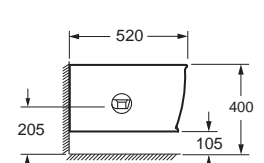

Cod.

5206836550183

Bidet sospeso • Bidet suspendu • Wall hung bidet • Αναρτώμενος μπιντέ