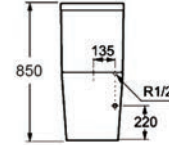

5206836513294 | Lavabo sospeso • Lavabo suspendu • Wall hung wash basin • Νιπτήρας αναρτώμενος

SORRENTO

SORRENTO

CT 1088

399,00 €

Ingresso acqua a destra • Entrée d'eau à droite • Water inlet to the right • Σύνδεση νερού δεξιά
Uscita orizzontale • Sortie horizontale • Horizontal outlet • Οριζόντια έξοδος