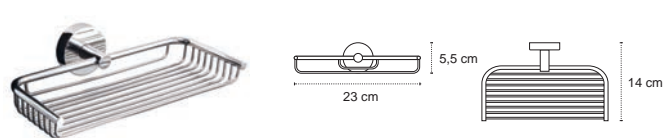

1201 | 43,90 €

Cod. 3800201580144

Appendino • Crochet • Hook • Άγκιστρο

1222 | 65,90 €

Cod. 3800201580229

Appendino doppio • Double crochet • Double hook • Άγκιστρο διπλό

1211 | 36,90 €

Cod. 3800201580168

Appendino • Crochet • Hook • Άγκιστρο

1220 | 46,90 €

Cod. 3800201580236

Portasalvietta • Porte serviette • Towel holder • Πετστοκρεμάστρα

1224 | 69,90 €

Cod. 3800201580243

Portasalvietta • Porte serviette • Towel holder • Πετστοκρεμάστρα

1303 | 46,90 €

Cod. 3800201580366

Portasapone • Porte savon • Soap basket • Σαπουνοθήκη

1304 | 59,90 €

Cod. 3800201580373

Portasapone • Porte savon • Soap basket • Σαπουνοθήκη

1240 | 42,90 €

Cod. 3800201580250

Portasalvietta • Porte serviette • Towel holder • Πετστοκρεμάστρα

1250 | 52,90 €

Cod. 3800201580267

Portasalvietta • Porte serviette • Towel holder • Πετστοκρεμάστρα

1260 | 59,90 €

Cod. 3800201580274

Portasalvietta • Porte serviette • Towel holder • Πετστοκρεμάστρα

1252 | 75,90 €

Cod. 3800201580281

Portasalvietta • Porte serviette • Towel holder • Πετστοκρεμάστρα

1262 | 82,90 €

Cod. 3800201580298

Portasalvietta • Porte serviette • Towel holder • Πετστοκρεμάστρα