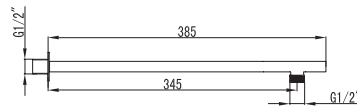

9Q

Cod. 5206836101378

69,00 €**Braccio doccia quadrato**

Bras de douche mural
Wall spout brass
Επιτοίχιο μπράτσο

CFG08

Cod. 5206836019680

34,90 €**Braccio doccia S/S 201**

Bras de douche mural S/S 201
Tubular arm S/S 201
Βραχίονας S/S 201