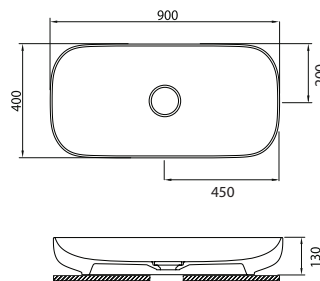

PREMIUM 6290 | 900x400x130mm | 399,90 €

Cod. 5206836021119

Lavabo da appoggio • Vasque à poser

Self standing wash basin • Νιπτήρας επικαθήμενος