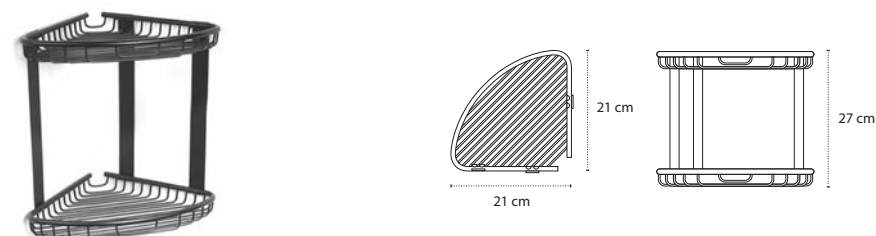

Porta spugna
Panier à savon
Corner basket
Γωνιακό καλάθι

9637755 | 139,90 €

Cod. 3800201584418