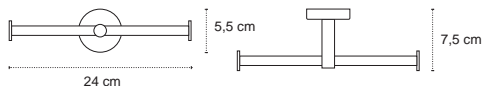

142299

| 78,90 €

Cod. 3800201585989