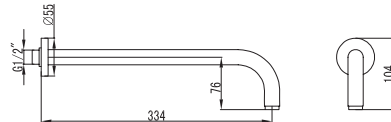

AC00903 ORO

Cod. 5206836065755

79,90 €

Braccio doccia tondo
Bras mural tubulaire
Tubular arm
Μηρούντζινος επινικελωμένος βραχίονας