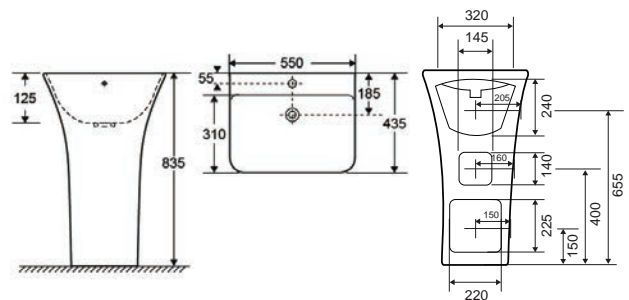

ALIN G-025 | 550x435x835mm | 699,90 €

Cod. 5206836061658

Lavabo da terra • Lavabo colonne

Pedestal wash basin • Νιπτήρας επιδαπέδιος