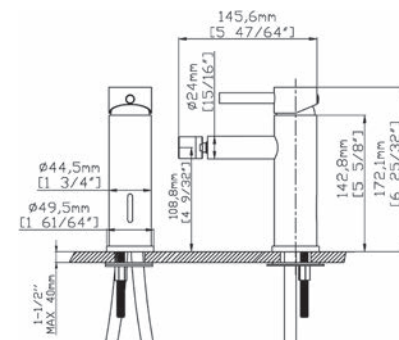

B205A05 ORO INOX 304 18/10

Cod. 5206836065182

149,00 €

Miscelatore bidet
Cartuccia ceramica
Flessibili collegamento 35cm

Mitigeur bidet
Cartouche céramique
Flexible de raccordement 35cm

Mixer tap for bidet
Ceramic cartridge
Flexible connectors 35cm

Μπαταρία μπιντέ
Μηχανισμός κεραμικών δίσκων
Σπιράλ σύνδεσης 35cm