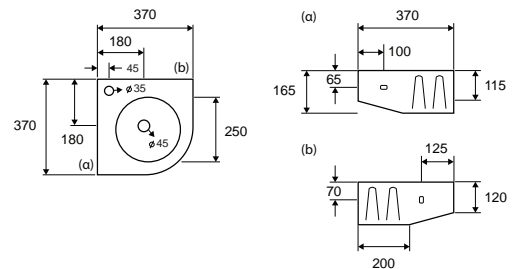

LT 5006 | 370x370x165mm | 99,90 €

Cod. 5206836573557

Lavabo sospeso • Lavabo suspendu

Wall hung wash basin • Νιπτήρας αναρτώμενος

LT 5062 | 320x290x130mm | 99,90 €

Cod. 5206836573564

Lavabo sospeso • Lavabo suspendu

Wall hung wash basin • Νιπτήρας αναρτώμενος