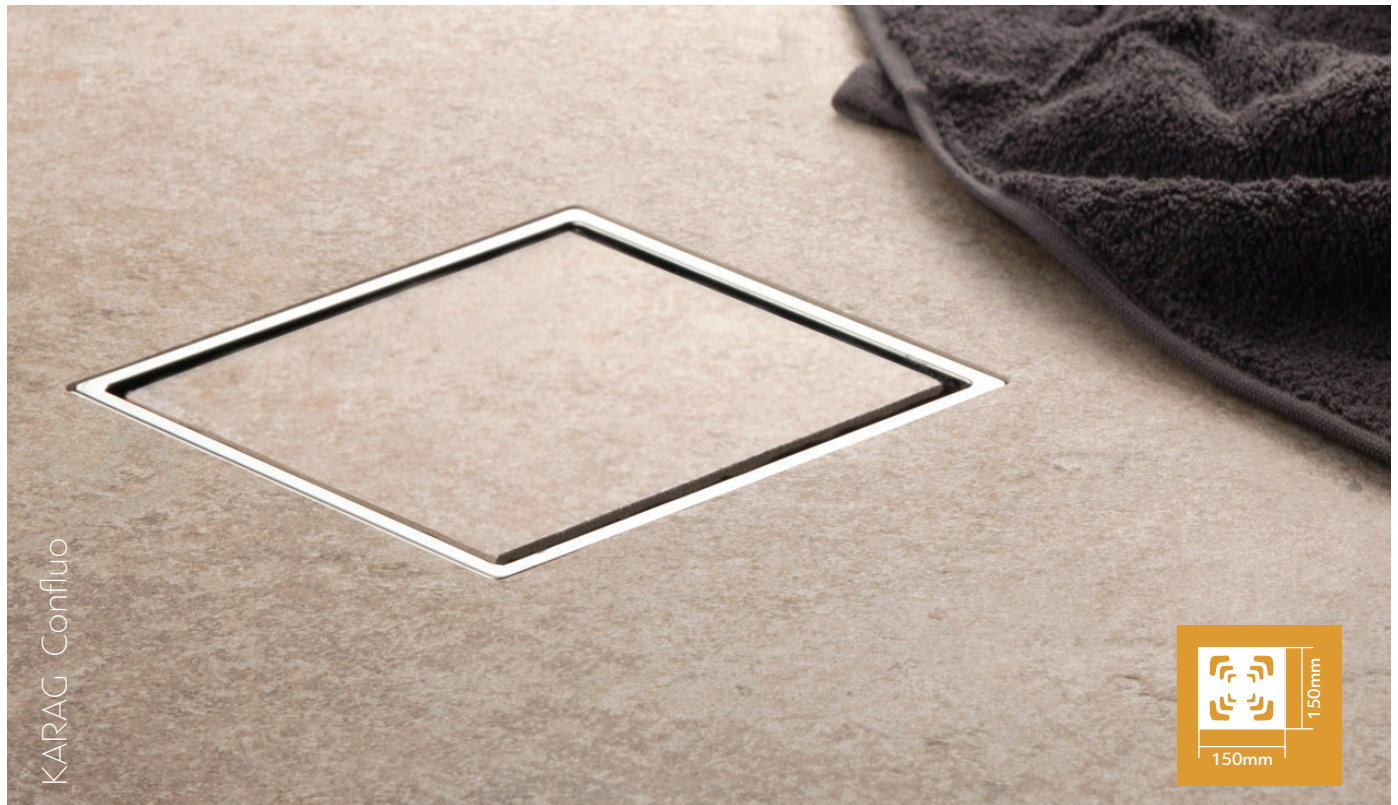

Confluo CERAMIC

**CERAMIC 1
LARGE**

Cod. 8600198083513

54,90 €

**CERAMIC 2
LARGE**

Cod. 8600198083520

54,90 €

**CERAMIC 3
LARGE**

Cod. 8600198083537

54,90 €

**CERAMIC 4
LARGE**

Cod. 8600198083544

54,90 €

**CERAMIC 8
LARGE**

Cod. 8600198367590

54,90 €

**CERAMIC
VERTICAL LARGE**

Cod. 8600198302089

54,90 €