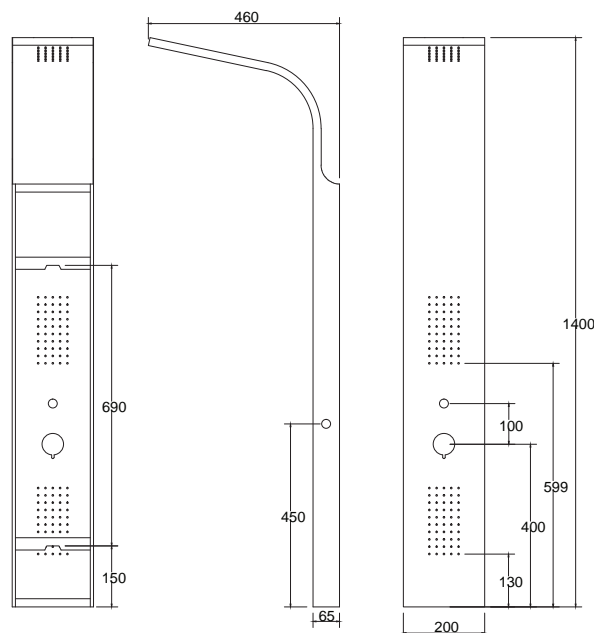

BIANCO

**BIANCO A7304W**

Cod. 5206836004808

399,00 €

**Colonna idromassaggio**

Corpo in alluminio verniciato
Soffione doccia di grandi dimensioni
3 serie di iniettori con effetto pioggia
(50 microjet per ogni set)
Doccetta
Selettore di 3 funzione