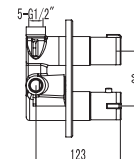

67033JW3

Cod. 5206836102269

249,90 €