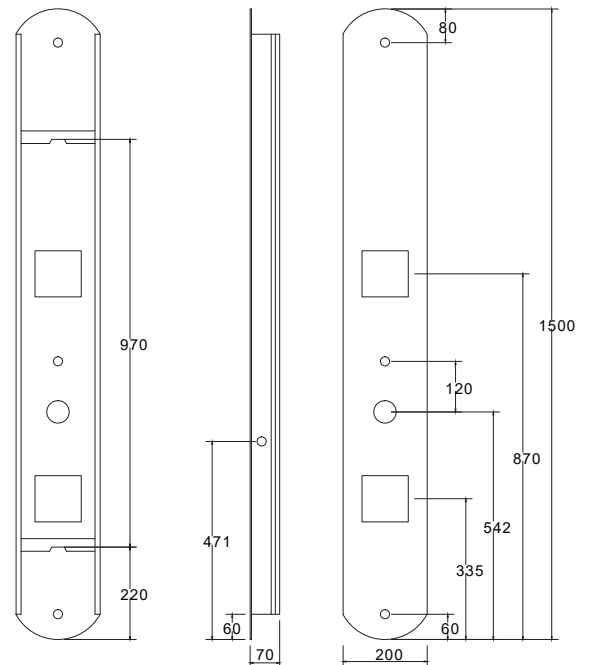

Στήλη υδρομασάζ

Υλικό κατασκευής ABS
Ντους οροφής
2 συστοιχίες jet
(25 micro jet η κάθε συστοιχία)
Τηλέφωνο χειρός
Διανομέας 4 λειτουργιών