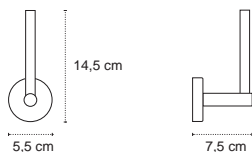

Portarotolo
Porte rouleau
Roll holder
Χαρτοθήκη

140955

| 29,90 €

Cod. 3800201584036