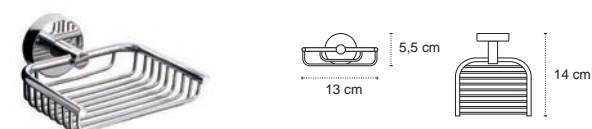

Portasapone • Porte savon • Soap basket • Σαπουνοθήκη

1304 | 59,90 €

Cod. 3800201580373