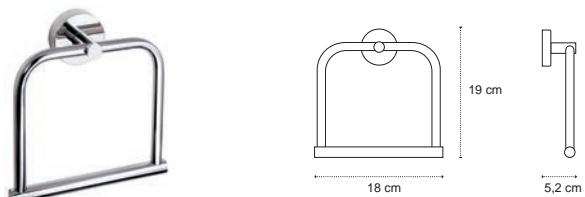

Portasalvietta • Porte serviette • Towel holder • Πετστοκρεμάστρα

1303 | 46,90 €

Cod. 3800201580366