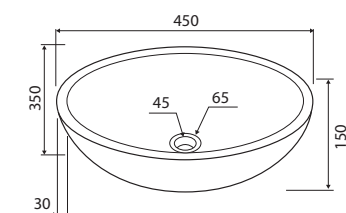

Lavabo da appoggio in marmo • Vasque à poser
Self standing wash basin • Νιπτήρας επικαθήμενος

LEONOR

LEONOR SOP | 450X350x150mm | 319,90 €
CREAM

Cod. 5206836064963

Lavabo da appoggio in marmo • Vasque à poser
Self standing wash basin • Νιπτήρας επικαθήμενος