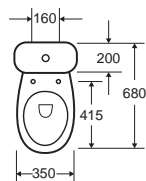

RIMLESS
SYSTEM