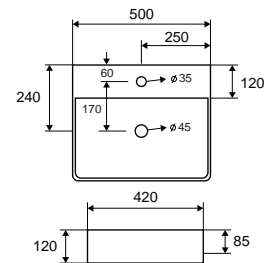

LT 2177 | 420x420x120mm | 159,90 €

Cod. 5206836561424

Lavabo da appoggio • Vasque à poser
Self standing wash basin • Νιπτήρας επικαθήμενος