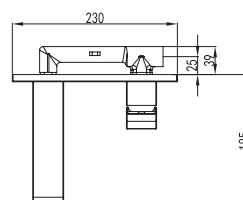

Mixer tap for bidet
Ceramic cartridge
Flexible connectors 35cm

Μπαταρία μινιτέ
Μηχανισμός κεραμικών δίσκων
Σπιράλ σύνδεσης 35cm

WPT148077C

Cod. 5206836000121

169,00 €

Miscelatore lavabo da incasso
Cartuccia ceramica