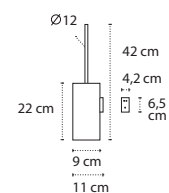

Portascopino sospeso
Porte-balayette mural
Wall hung stainless steel brush holder
Πιγκάλ αναρτώμενο βαρέως τύπου

1777

| 59,90 €

Cod. 3800201581264

Portascopino sospeso
Porte-balayette mural
Wall hung stainless steel brush holder
Πιγκάλ αναρτώμενο βαρέως τύπου

9676

| 39,90 €

Cod. 3800201580908