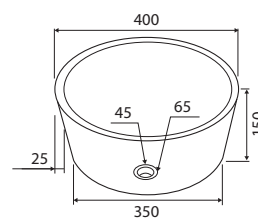

35kg

30kg

TIMUR

TIMUR SLH
CREAM

| Ø400x150mm

| 299,90 €

Cod. 5206836064949

Lavabo da appoggio in marmo • Vasque à poser
Self standing wash basin • Νιπτήρας επικαθήμενος