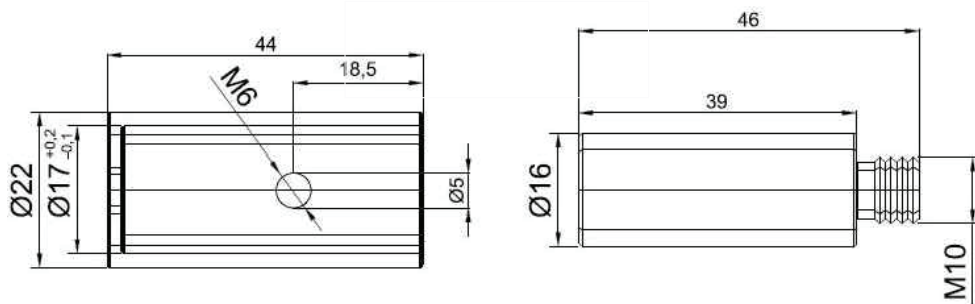

MOUNTING BRACKET