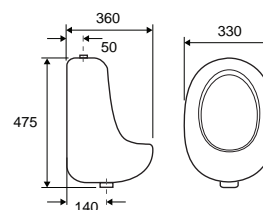

Cod.

5206836544533 | **Orinatoio sospeso** • Urinoir suspendu • Wall hung urinal • Αναρτώμενο ουρητήριο

LT 103H

159,90 €