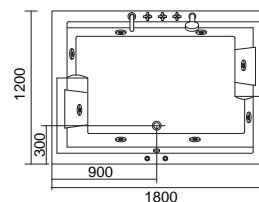

ORNELLA K-1287

3.499,00 €

Cod. 5206836016160

Vasca idromassaggio

Vasca idromassaggio molto confortevole, può ospitare due adulti. Ha 3 pannelli (un frontale e due laterali) e una base di supporto perimetrale. Ha un design molto particolare con due poggiatesta in poliuretano. Sulla vasca è installato un deviatore, due miscelatori per l'acqua calda-fredda, la cascata, la doccia a mano e due comandi pneumatici (comando on/off e comando dell'aria). La vasca è dotata di 8 jumbo jets Ø90 ed è supportata da una pompa di 1HP/750W. Si consiglia per un posizionamento angolare o libero. Ha 2 anni di garanzia ed è confezionata in una cassa di legno e scatola di cartone.

Hydromassage

Très confortable baignoire d'hydromassage pouvant accueillir deux adultes en même temps. Elle a trois tabliers (un frontal et deux latérales) et châssis autoportant. Elle a une conception très spéciale avec des éléments tels que les deux appuis-tête en polyuréthane. Sur le bord de la baignoire est monté un solide mélangeur avec deux poignées pour eau chaude-eau froide, robinet cascade, douche à main et deux commandes pneumatiques (commande marche/arrêt et le contrôle aéro massage). La baignoire est équipée de 8 jumbos jets Ø90 qui sont soutenus par une pompe de 1HP/750W. Elle est recommandée pour position angulaire ou îlot. 2 ans de garantie. Elle est emballée dans une boîte en bois et carton.

Hydromassage