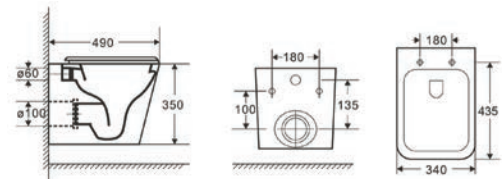

LT 052E-R

259,90 €