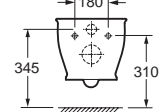

Cod.

5206836546599

5206836588209

Vaso sospeso • Cuvette suspendue • Wall hung toilet • Αναρτώμενη λεκάνη

299,00 €

Coperchio termodour • Abattant thermodur • Termodur seat • Καπάκι termodur | Soft Close Slim

68,00 €

BH 10150

299,00 €