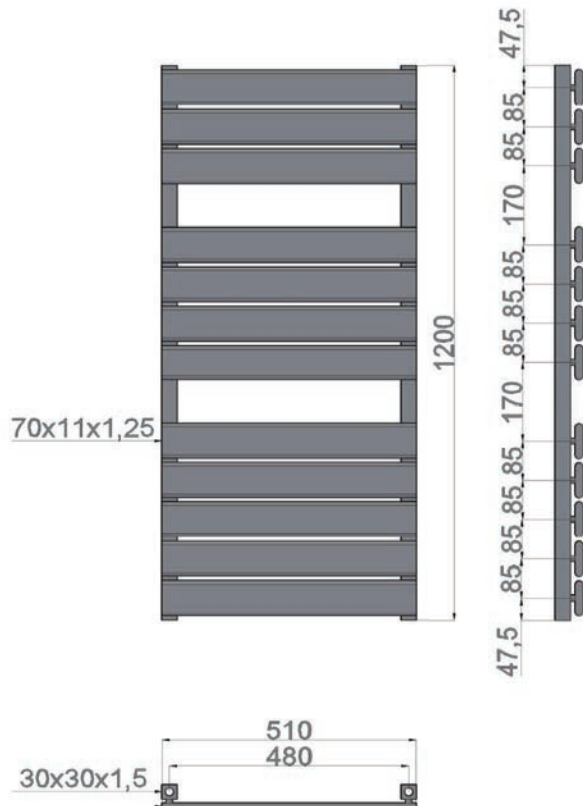

MARCELLO 1200