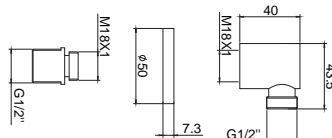

KR-F02

Cod. 5206836014159

39,90 €

Pres a acqua

Coude mural
Brass bend
Παροχή σπιράλ