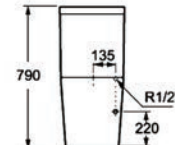

Coperchio termodour • Abattant thermodur • Termodur seat • Καπάκι termodur | **Soft Close**

60,00 €

CT 1088C

379,00 €

Ingresso acqua a destra • Entrée d'eau à droite • Water inlet to the right • Σύνδεση νερού δεξιά
Uscita orizzontale • Sortie horizontale • Horizontal outlet • Οριζόντια έξοδος