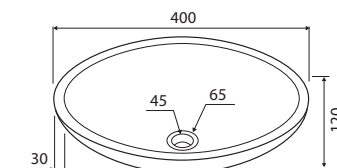

SORA SBLR | Ø400x120mm | 289,90 €
NERO

Cod. 5206836064925

Lavabo da appoggio • Vasque à poser
Self standing wash basin • Νιπτήρας επικαθήμενος