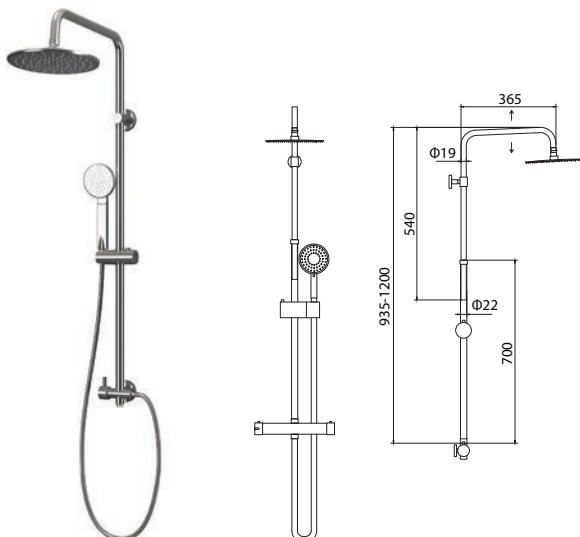

ELENI C6617

Cod. 5206836571393

179,00 €

Colonna doccia fissa

Colonna telescopica
Soffione doccia Ø200 INOX
Doccetta
Supporto doccetta regolabile
Flessibile INOX 150cm

Fixed column shower

Telescopic column
Shower head Ø200 INOX
Hand shower
Adjustable shower holder
Flexible INOX 150cm

Colonne de douche fixe

Colonne télescopique en laiton
Douche de tête Ø200 INOX
Douchette à main
Support de douche réglable
Flexible INOX 150cm

Κολόνα σταθερού ντους

Τηλεσκοπική κολόνα
Κεφαλή ντους Ø200 INOX
Τηλέφωνο χειρός
Ρυθμιζόμενη βάση τηλεφώνου
Σπιράλι INOX 150cm

Senza rubinetto • Sans mitigeur • Without tap • Χωρίς μπαταρία εντοιχισμού