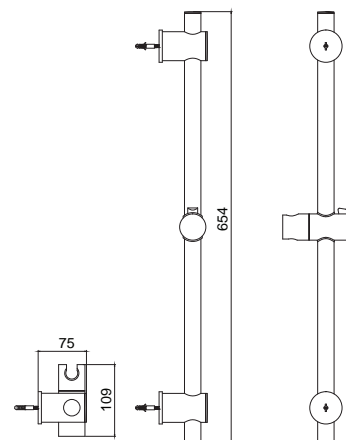

KR-S211

Cod. 5206836014142

79,00 €

Asta doccia rotante in ottone con base per doccia regolabile

Barre de douche en laiton rotative avec base pour douchette réglable

Rotating brass shower bar with adjustable shower head base

Μηρούντζινη κολόνα βαρέως τύπου περιστρεφόμενη με ρυθμιζόμενη βάση τηλεφώνου