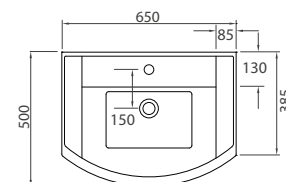

BIANNA 4844 | 650x500x185mm | 119,90 €

Cod. 5206836013121

Lavabo sospeso • Lavabo suspendu

Wall hung wash basin • Νιπτήρας αναρτώμενος