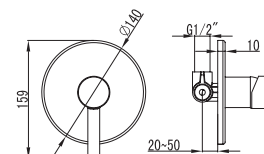

Miscelatore incasso doccia

Cartuccia ceramica

Mitigeur de douche encastré

Cartouche céramique

Built-in mixer tap for bathtub

Ceramic cartridge

Μίκτης εντοιχισμού

Μηχανισμός κεραμικών δίσκων