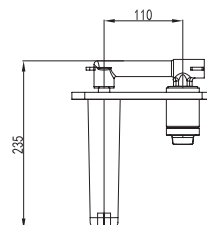

Ceramic cartridge
Flexible connectors 35cm

Μπαταρία μινιτέ

Μηχανισμός κεραμικών δίσκων
Σπιράλ σύνδεσης 35cm

WNW148073PH-RG

Cod. 5206836069449

289,00 €

Miscelatore lavabo da incasso
Cartuccia ceramica

Mitigeur de lavabo mural
Cartouche céramique