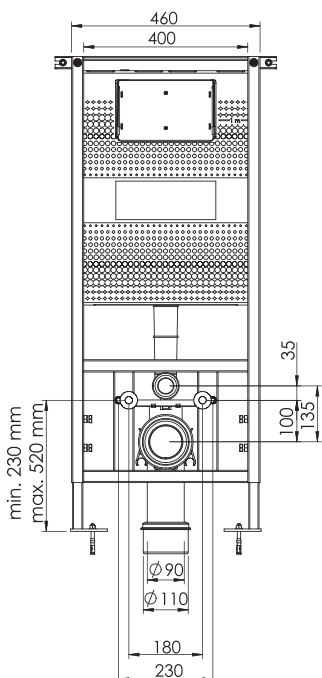

T05-2113

| 199,90 €

Cod. 5206836008240

10 anni garanzia
ans garantie
years warranty
χρόνια εγγύηση

Cassetta da incasso a doppio flusso a cartongesso per vaso sospeso

Réservoir à encastrer pour plaque de plâtre pour cuvettes suspendues

Self supporting dual flush concealed cistern for wall hung wc

Καζανάκι εντοιχισμού γυψοσανίδας για αναρτώμενες λεκάνες

140x840x620mm

15kg