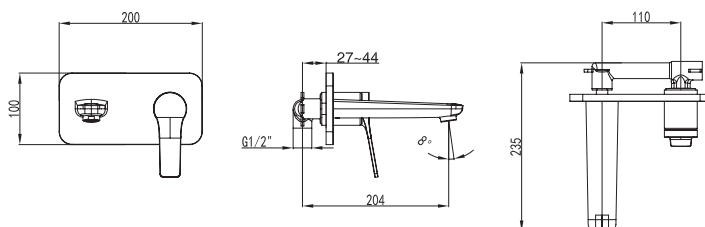

Miscelatore lavabo da incasso
Cartuccia ceramica

Mitigeur de lavabo mural
Cartouche céramique

Wall mixer tap for wash basin
Ceramic cartridge

Μπαταρία νιπτήρος εντοιχισμού
Μηχανισμός κεραμικών δίσκων

WNX238073PH

Cod. 5206836059839

249,00 €