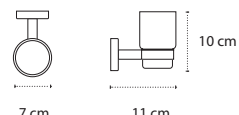

Appendino • Crochet • Hook • Άγκιστρο

6220

| 17,90 €

Cod. 3800201581066

Portasalvietta • Porte serviette • Towel holder • Πεταστοκρεμάστρα

6501

| 20,90 €

Cod. 3800201581134