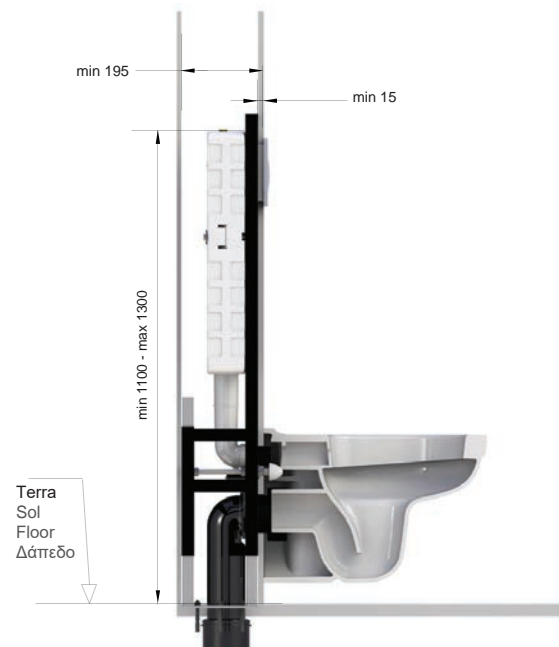

T05-2114

| 219,90 €

Cod. 5206836013206

10 anni garanzia
ans garantie
years warranty
χρόνια εγγύηση

Cassetta autoportante a doppio flusso per vaso sospeso con fissaggio a pavimento

Réservoir à encastrer autoportant avec fixation au sol pour cuvettes suspendues

Self supporting dual flush concealed cistern for wall hung wc

Αυτοφερόμενο καζανάκι εντοιχισμού με στερέωση στο δάπεδο για αναρτώμενες λεκάνες

140x840x620mm

20kg