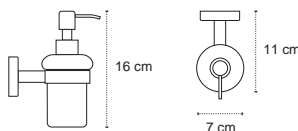

Portabicchiere
Porte brosse à dents
Tumbler holder
Ποτηροθήκη

180199

| 85,90 €

Cod. 3800201585910