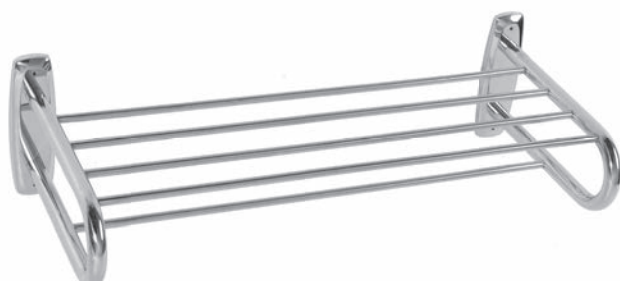

Cod. 5206836401225

Portasalvietta • Étagère porte-serviettes
Towel shelf • Ραφιέρα πετσετών

ANT-111 | 25x61x12cm | 54,90 €

Cod. 5206836400266

Portasalvietta • Étagère porte-serviettes
Towel shelf • Ραφιέρα πετσετών