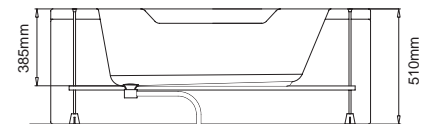

MYKONOS 145

Cod.

5206836500966

Vasca da bagno in acrilico • Baignoire en acrylique • Acrylic bathtub • Ακρυλική μπανιέρα | 1450x1450mm

759,00 €

5206836559759

Pannello frontale • Tablier frontal • Front panel • Ποδιά εμπρόσθια | MYKONOS 145

365,00 €

5206836021027

Struttura di sostegno laterale • Châssis autoportant • Perimetric base • Περιμετρική βάση | MYKONOS 145

299,00 €