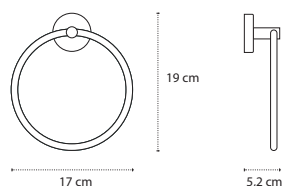

Portasalvietta • Porte serviette • Towel holder • Πετσοτοκρεμάστρα

122455

| 78,90 €

Cod. 3800201583862