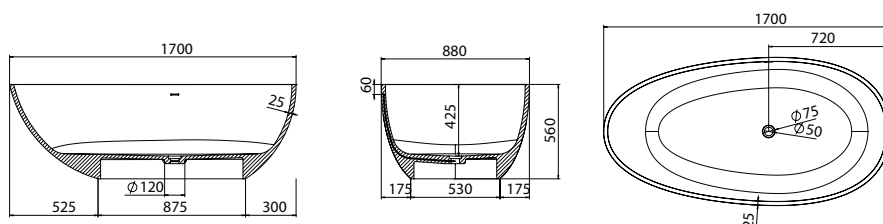

Μπάνιο ελεύθερης τοποθέτησης κατασκευής solid surface. Παροχές ύδρευσης και αποχέτευσης στο δάπεδο. Παραδίδεται συσκευασμένο σε ξυλοκιβώτιο και χαρτοκιβώτιο. 2 χρόνια εγγύηση.

**ELENA K-524**

7.999,00 €