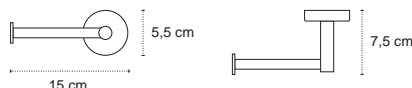

Portarotolo
Porte rouleau
Roll holder
Χαρτοθήκη

140199

| 42,90 €

Cod. 3800201585972