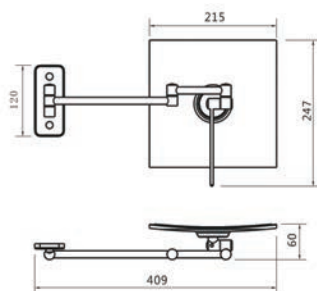

HY-1858

| 79,90 €

Cod. 5206836014098

Specchio ingranditore 3X 20x22cm
Miroir grossissant 3X 20x22cm
Magnifying mirror 3X 20x22cm
Μεγεθυντικός καθρέπτης 3X 20x22cm

HY-1818

| 99,90 €

Cod. 5206836400297