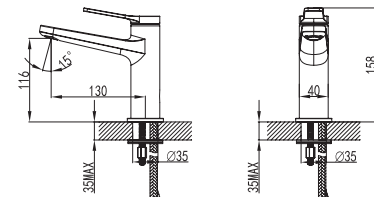

Miscelatore lavabo

Cartuccia ceramica
Flessibili collegamento 35cm

Mitigeur lavabo

Cartouche céramique
Flexible de raccordement 35cm

Mixer tap for wash basin

Ceramic cartridge
Flexible connectors 35cm

Μπαταρία νιπτήρος

Μηχανισμός κεραμικών δίσκων
Σπιράλ σύνδεσης 35cm