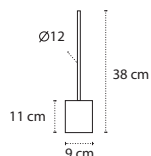

MULTIUSO inox

9682

| 49,90 €

Cod. 3800201580779

Corrimano
Barre d'appui
Handle
Λαβή

9683

| 59,90 €

Cod. 3800201580786

Corrimano
Barre d'appui
Handle
Λαβή

9641

| 30,90 €

Cod. 3800201580830

Portarotolo
Porte rouleau
Roll holder
Χαρτοθήκη

9677

| 39,90 €

Cod. 3800201580915

Portascopino sospeso
Porte-balayette mural
Wall hung stainless steel brush holder
Πιγκάλ αναρτώμενο βαρέως τύπου

1777

| 59,90 €

Cod. 3800201581264

Portascopino sospeso
Porte-balayette mural
Wall hung stainless steel brush holder
Πιγκάλ αναρτώμενο βαρέως τύπου

9676

| 39,90 €

Cod. 3800201580908

Portascopino • Porte-balayette • Brush holder • Πιγκάλ

1776

| 59,90 €

Cod. 3800201581257

Portascopino • Porte-balayette • Brush holder • Πιγκάλ