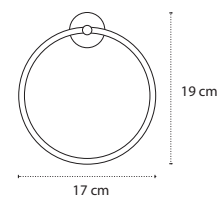

Portasalvietta • Porte serviette • Towel holder • Πετσετοκρεμάστρα

2220

| 36,90 €

Cod. 3800201589918