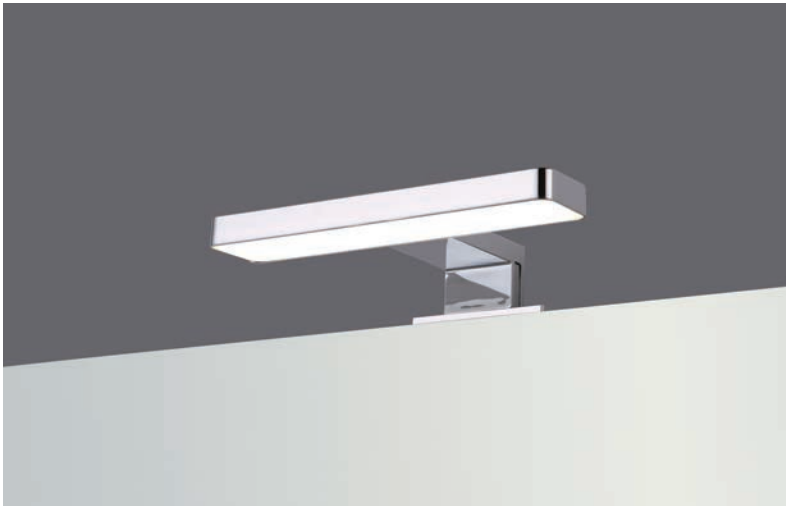

ML002-200P | 200x120x41mm | 39,90 €

Cod. 5206836573793

Trasformatore integrato

Doppio posizionamento(avvitato o con inserto specchio)

Transformateur intégré

Double positionnement (vissé ou avec insert miroir)

Embedded transformer

Mode installation (screw or with mirror inset)

Ενωματωμένος μετασχηματιστής

Τρόπος τοποθέτησης (βιδωτά ή με ένθετο καθρέπτη)

LED SMD2835 x45pcs	Lumen 350-400L	100-240V 6,5W
CE IP 44	Color 6500K	ABS Chrome