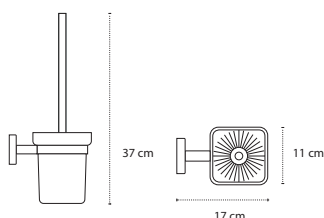

Portarotolo
Porte rouleau
Roll holder
Χαρτοθήκη

470155

| 139,90 €

Cod. 3800201584319