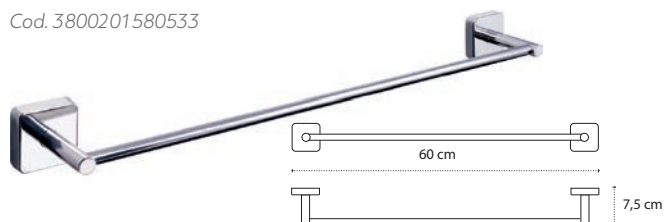

4201 | 46,90 €

Cod. 3800201580472

Appendino • Crochet • Hook • Άγκιστρο

4222 | 75,90 €

Cod. 3800201580489

Appendino doppio • Double crochet • Double hook • Άγκιστρο διπλό

1211 | 36,90 €

Cod. 3800201580168

Appendino • Crochet • Hook • Άγκιστρο

4220 | 52,90 €

Cod. 3800201580496

Portasalvietta • Porte serviette • Towel holder • Πετστοκρεμάστρα

4224 | 75,90 €

Cod. 3800201580502

Portasalvietta • Porte serviette • Towel holder • Πετστοκρεμάστρα

4303 | 52,90 €

Cod. 3800201580625

Portasapone • Porte savon • Soap basket • Σαπουνοθήκη

4304 | 59,90 €

Cod. 3800201580632

Portasapone • Porte savon • Soap basket • Σαπουνοθήκη

4240 | 59,90 €

Cod. 3800201580519

Portasalvietta • Porte serviette • Towel holder • Πετστοκρεμάστρα

4250 | 59,90 €

Cod. 3800201580526

Portasalvietta • Porte serviette • Towel holder • Πετστοκρεμάστρα

4260 | 65,90 €

Cod. 3800201580533

Portasalvietta • Porte serviette • Towel holder • Πετστοκρεμάστρα

4252 | 88,90 €

Cod. 3800201580540

Portasalvietta • Porte serviette • Towel holder • Πετστοκρεμάστρα

4262 | 98,90 €

Cod. 3800201580557

Portasalvietta • Porte serviette • Towel holder • Πετστοκρεμάστρα