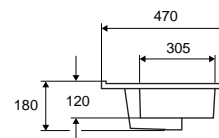

LT 7506-120 | 1205x470x180mm | 289,90 €

Cod. 5206836007199

Lavabo per per mobili • Vasque pour meuble

Furniture washbasin • Νιπτήρας επίπλου