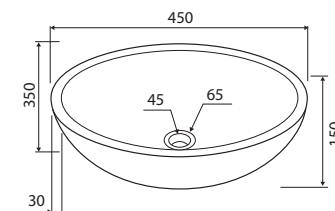

Cod. 5206836064987

Lavabo da appoggio in marmo • Vasque à poser
Self standing wash basin • Νιπτήρας επικαθήμενος

Cod. 5206836064970

Lavabo da appoggio in marmo • Vasque à poser
Self standing wash basin • Νιπτήρας επικαθήμενος