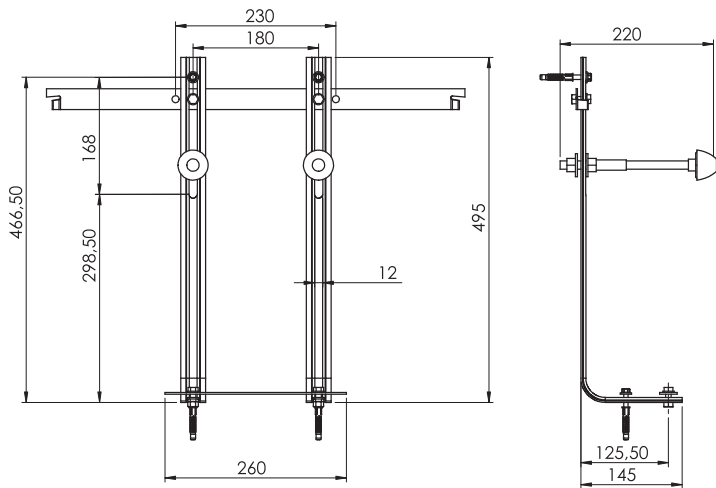

F1-0051

| 44,90 €

Cod. 5206836013336

Staffa metallica a muro e pavimento per bidet sospeso • Bâti-support de sol et de mur à encastrer pour bidet suspendu
Built-in base wall and floor mount for wall hung bidet • Εντοιχιζόμενη βάση τοίχου και δαπέδου για αναρτούμενο μπιντέ

10 anni garanzia
ans garantie
years warranty
χρόνια εγγύηση

700x200x100mm 1,8kg

F2-0053

| 179,90 €

Cod. 5206836013329

Staffa metallica a muro e pavimento per bidet sospeso • Bâti-support de sol et de mur à encastrer pour bidet suspendu
Built-in base wall and floor mount for wall hung bidet • Εντοιχιζόμενη βάση τοίχου και δαπέδου για αναρτούμενο μπιντέ

10 anni garanzia
ans garantie
years warranty
χρόνια εγγύηση