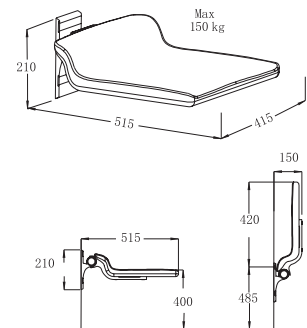

SB-A415

Cod. 5206836556925

Sedile doccia, Altezza fissa
Siège de douche, Hauteur fixe
Shower seat, Height fixed
Κάθισμα μπάνιου, Σταθερό ύψος

BNH-9021

Cod. 5206836522517

BNH-9022

Cod. 5206836522524

FL-2026