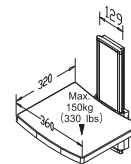

Cod. 5206836003443

Kit di supporto specchio • Kit support de miroir
Mirror support kit • Σετ στήριξης καθρέπτη

SA-B360 | 329,00 €

Cod. 5206836021140

Sedile doccia, Regolabile in altezza
Siège de douche, Réglable en hauteur
Shower seat, Height adjustable
Κάθισμα μπάνιου, Ρυθμιζόμενο σε ύψος