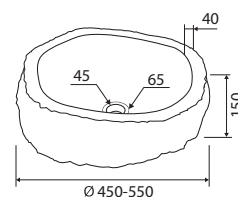

Lavabo da appoggio in pietra fiume • Vasque à poser
Self standing wash basin • Νιπτήρας επικαθήμενος

35kg

30kg