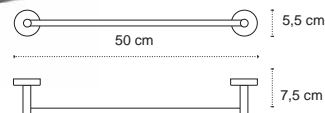

Portasalvietta • Porte serviette • Towel holder • Πετσοτοκρεμάστρα

126055

| 65,90 €

Cod. 3800201583893