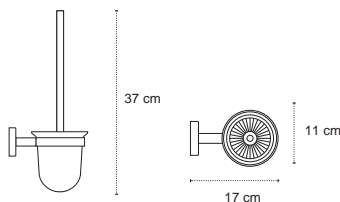

Portarotolo
Porte rouleau
Roll holder
Χαρτοθήκη

170166

| 89,90 €

Cod. 3800201585231