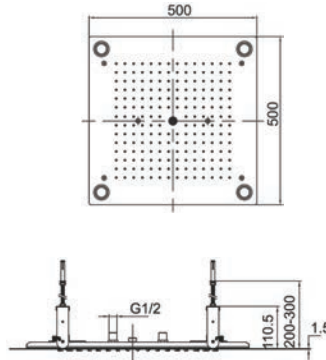

Soffione doccia • Pomme de tête rectangulaire • Rectangular shower • Κεφαλή ντους

T806

INOX 304 18/10

1.699,00 €

Cod. 5206836053745

Soffione incasso con luce led LED

Pomme de tête encastrée avec LED • Shower head with LED • Εντοιχιζόμενη κεφαλή οροφής με LED