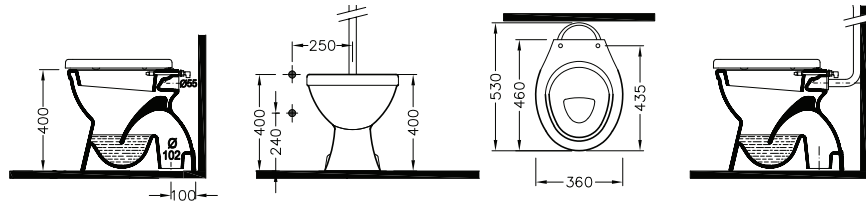

ARKA 2701

86,90 €

Cod.
5206836036892 | **Compact WC, verticale** • Cuvette compacte, verticale • Compact toilet, vertical • Συμπαγής λεκάνη, κάθετη | 69,00 €
5206836015682 | **Coperchio** • Abattant • Seat • Καπάκι | **ORCHIDEA 1173** | 17,90 €

ARKA 2705

69,00 €