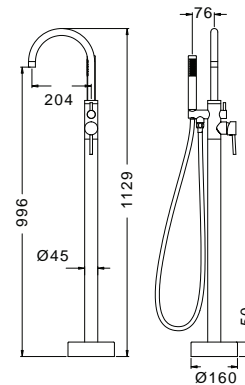

ARTEMIS S12323 NERO

Cod. 5206836016207

799,00 €

Miscelatore da terra

Mitigeur sur pied pour baignoire • Floor mixer tap • Επιδαπέδια μπαταρία λουτρού

Cartuccia ceramica

Cartouche céramique • Ceramic cartridge • Μηχανισμός κεραμικών δίσκων

Doccetta

Douchette à main • Hand shower • Τηλέφωνο χειρός

Flessibile INOX 150cm

Flexible INOX 150cm • Σπιράλ INOX 150cm