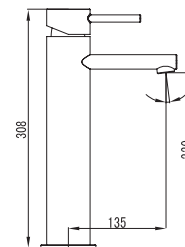

SINAR FA16X

Cod. 5206836511313

199,00 €

Miscelatore lavabo alto

Cartuccia ceramica
Flessibili collegamento 35cm

Mitigeur lavabo haut

Cartouche céramique
Flexible de raccordement 35cm

Mixer tap high for wash basin

Ceramic cartridge
Flexible connectors 35cm

Μπαταρία νιπτήρος ψηλή

Μηχανισμός κεραμικών δίσκων
Σπιράλ σύνδεσης 35cm