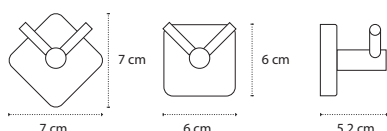

Appendino doppio • Double crochet • Double hook • Άγκιστρο διπλό

420955

| 26,90 €

Cod. 3800201584081

Appendino • Crochet • Hook • Άγκιστρο

420155

| 56,90 €

Cod. 3800201584098