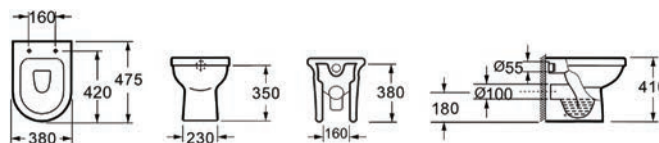

PAROS MFZ 38D

169,90 €