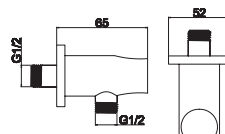

9E

Cod. 5206836101347

34,90 €

Braccio doccia tondo
Bras mural tubulaire
Tubular arm
Μηρούτζινος επινικελωμένος βραχίονας

F202

Cod. 5206836511665

32,90 €

Presa acqua e supporto
Coude de sortie murale de douche avec support
Shower outlet & support
Μηρούτζινη παροχή ντους & βάση στήριξης