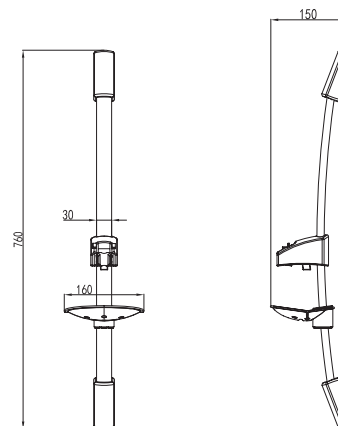

D10260

Cod. 5206836101842

29,00 €

Asta saliscendi in ottone con portasapone

Barre de douche en laiton avec porte savon et support de douchette

Column with soap self & hand shower support

Κολόνα inox με ράφι για σαπούνι και βάση τηλεφώνου ρυθμιζόμενη βαρέως τύπου