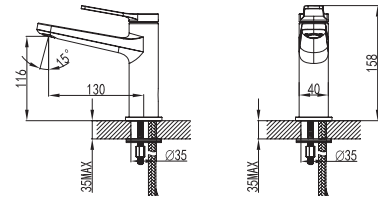

WNW168073PH

Cod. 5206836059808

159,00 €

Miscelatore lavabo

Cartuccia ceramica
Flessibili collegamento 35cm

Mitigeur lavabo

Cartouche céramique
Flexible de raccordement 35cm

Mixer tap for wash basin

Ceramic cartridge
Flexible connectors 35cm

Μπαταρία νιπτήρος

Μηχανισμός κεραμικών δίσκων
Σπιράλ σύνδεσης 35cm