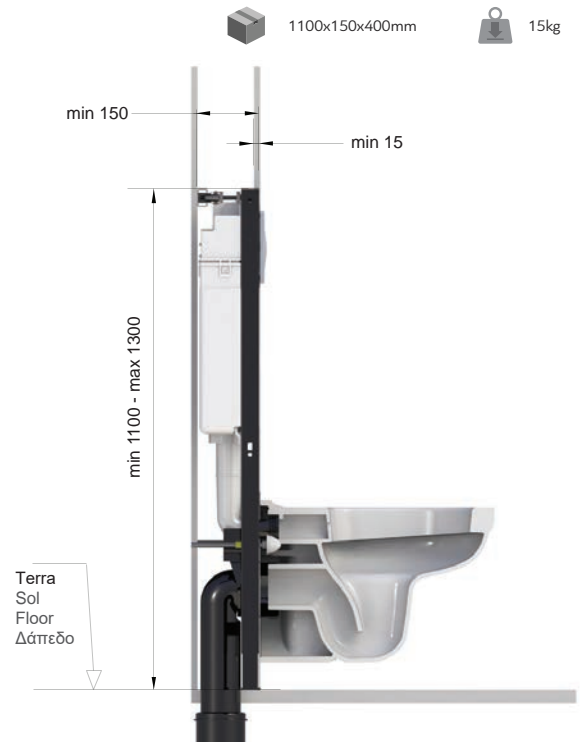

1100x150x400mm

15kg