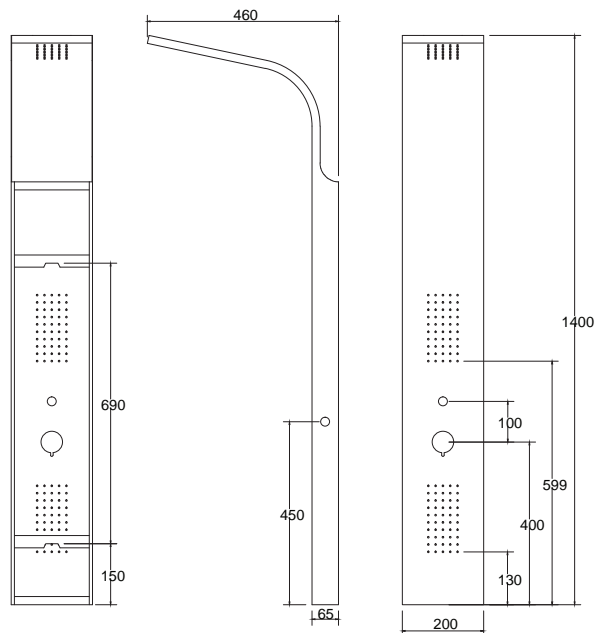

NERO

**NERO A7304B**

Cod. 5206836004815

399,00 €

**Colonna idromassaggio**

Corpo in alluminio verniciato
Soffione doccia di grandi dimensioni
3 serie di iniettori con effetto pioggia
(50 microjet per ogni set)
Doccetta
Selettore di 3 funzione