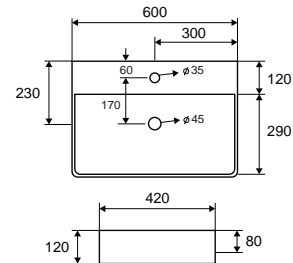

LT 2173-S | 500x420x120mm | 169,90 €

Cod. 5206836561417

Lavabo da appoggio • Vasque à poser
Self standing wash basin • Νιπτήρας επικαθήμενος