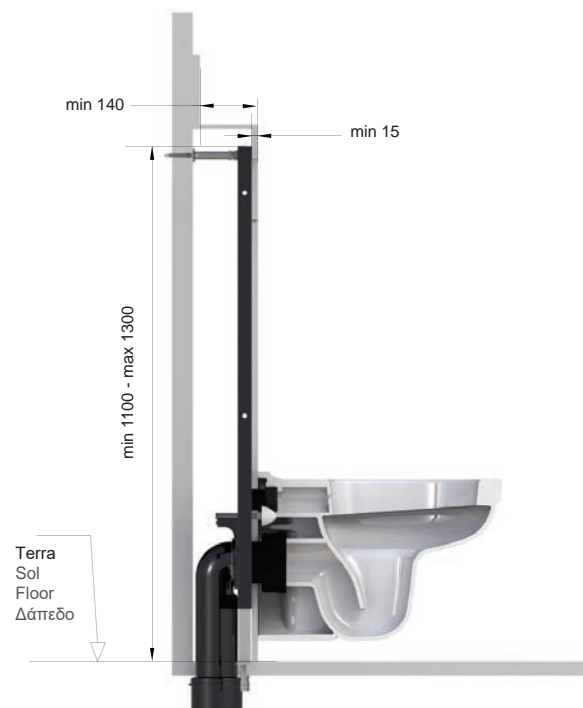

Built-in wall and floor base for wall hung wc

Εντοιχιζόμενη βάση τοίχου και δαπέδου για αναρτούμενη λεκάνη

1100x150x610mm

15kg

F2-0063

| 129,90 €

Cod. 5206836013343

Staffa metallica a muro e pavimento per lavabo sospeso • Bâti-support de sol et de mur à encastrer pour lavabo suspendu
 Built-in base wall and floor mount for wall hung basin • Εντοιχιζόμενη βάση τοίχου και δαπέδου για αναρτώμενο νιπτήρα

10 anni garanzia
 ans garantie
 years warranty
 χρόνια εγγύηση

1100x150x610mm

13kg

F1-0051

| 44,90 €

Cod. 5206836013336

Staffa metallica a muro e pavimento per bidet sospeso • Bâti-support de sol et de mur à encastrer pour bidet suspendu
Built-in base wall and floor mount for wall hung bidet • Εντοιχιζόμενη βάση τοίχου και δαπέδου για αναρτούμενο μπιντέ