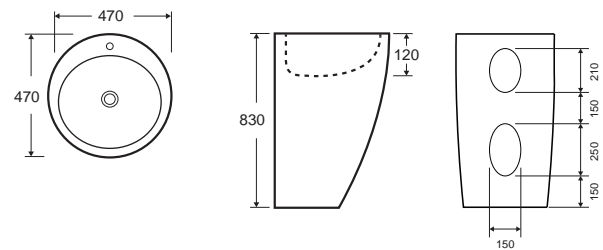

TROCADERO G-301 | 470x470x830mm | 599,00 €

Cod. 5206836016467

Lavabo da terra • Lavabo colonne

Pedestal wash basin • Νιπτήρας επιδαπέδιος