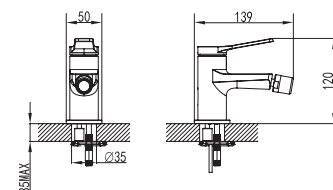

WNW468073PH-RG

Cod. 5206836069432

189,00 €

Miscelatore bidet

Cartuccia ceramica
Flessibili collegamento 35cm

Mitigeur bidet

Cartouche céramique
Flexible de raccordement 35cm

Mixer tap for bidet

Ceramic cartridge
Flexible connectors 35cm

Μπαταρία μινιτέ

Μηχανισμός κεραμικών δίσκων
Σπιράλ σύνδεσης 35cm