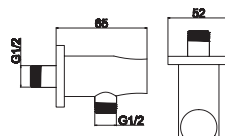

AC00903 ORO

Cod. 5206836065755

79,90 €

Braccio doccia tondo
Bras mural tubulaire
Tubular arm
Μηρούντζινος επινικελωμένος βραχίονας

AC05003 ORO

Cod. 5206836065809

49,90 €

Presa acqua e supporto
Coude de sortie murale de douche avec support
Shower outlet & support
Μηρούντζινη παροχή ντους & βάση στήριξης