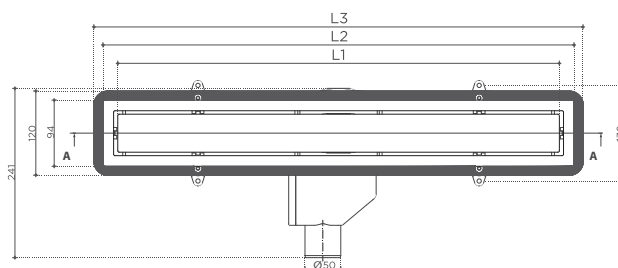

L mm	300	450	550	650	750	850	950
L1 mm	298	438	538	638	738	838	938
L2 mm	320	470	570	670	770	870	970
L3 mm	346	496	596	696	796	896	996

LINE 300, 450, 550 (x2)

LINE 650, 750, 850 (x4)

Specifica acciaio griglia K3, sopra 300kg di carico, **10 ANNI DI GARANZIA**
Spécification grille inoxydable K3, au dessus de 300kg de charge, **10 ANS DE GARANTIE**
Grid stainless steel K3, withstands 300kg pressure, **10 YEAR WARRANTY**
Προδιαγραφή ανοξείδωτης σκάρας K3, αντοχής άνω των 300kg, **10 ΧΡΟΝΙΑ ΕΓΓΥΗΣΗ**

48 l / min

Drenaggio
Drainage
Flow
Αποχέτευση

52 mm

Altezza minima
Hauteur minimale
Minimal installation
Ελάχιστο ύψος εγκατάστασης