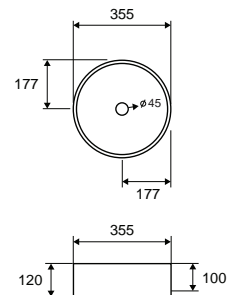

Cod. 5206836007946

Lavabo da appoggio • Vasque à poser

Self standing wash basin • Νιπτήρας επικαθήμενος

ELYSEE G-308 | 420x420x830mm | 599,00 €

Cod. 5206836016481

Lavabo da terra • Lavabo colonne

Pedestal wash basin • Νιπτήρας επιδαπέδιος