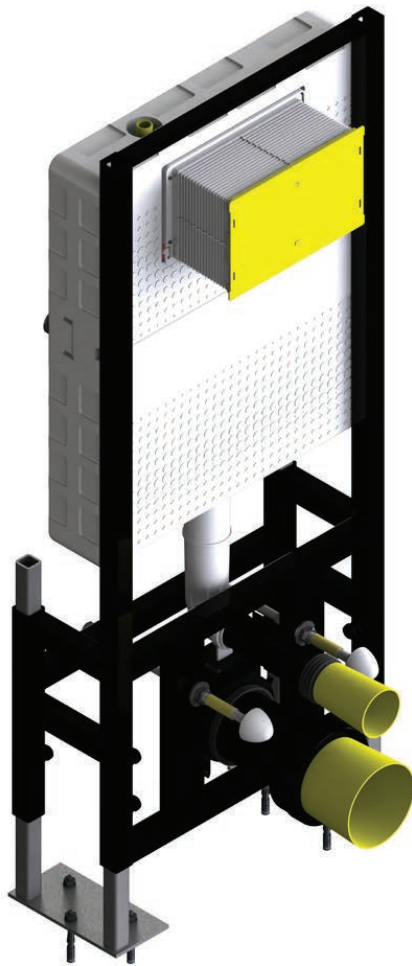

T05-2114

| 219,90 €

Cod. 5206836013206

10 anni garanzia
ans garantie
years warranty
χρόνια εγγύηση

Cassetta autoportante a doppio flusso per vaso sospeso con fissaggio a pavimento

Réservoir à encastrer autoportant avec fixation au sol pour cuvettes suspendues

Self supporting dual flush concealed cistern for wall hung wc

Αυτοφερόμενο καζανάκι εντοιχισμού με στερέωση στο δάπεδο για αναρτώμενες λεκάνες

140x840x620mm

20kg