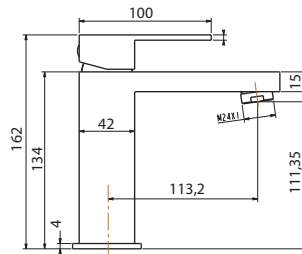

DELOS CHROME

E02FA382-CP

Cod. 5206836064642

99,00 €

Miscelatore lavabo
Cartuccia ceramica
Flessibili collegamento 35cm

Mitigeur lavabo
Cartouche céramique
Flexible de raccordement 35cm

Mixer tap for wash basin
Ceramic cartridge
Flexible connectors 35cm

Μπαταρία νιπτήρος
Μηχανισμός κεραμικών δίσκων
Σπιράλ σύνδεσης 35cm

E02FA382H-CP

Cod. 5206836064680

189,00 €