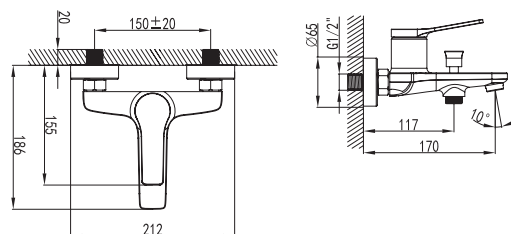

Miscelatore doccia
Cartuccia ceramica
Doccetta con supporto
Flessibile PVC 150cm

Mitigeur douche
Cartouche céramique
Douchette à main avec support
Flexible PVC 150cm

Mixer tap for bathtub
Ceramic cartridge
Hand shower set support
Flexible PVC 150cm

Μπαταρία λουτρού
Μηχανισμός κεραμικών δίσκων
Τηλέφωνο χειρός με βάση στήριξης
Σπιράλ PVC 150cm