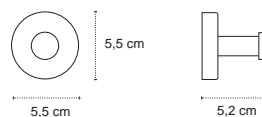

Appendino doppio • Double crochet • Double hook • Άγκιστρο διπλό

120999

| 23,90 €

Cod. 3800201585781

Appendino • Crochet • Hook • Άγκιστρο

120199

| 43,90 €

Cod. 3800201585798