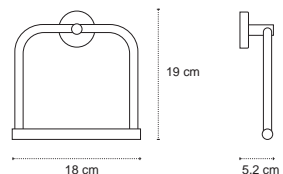

Portasalvietta • Porte serviette • Towel holder • Πετσοτοκρεμάστρα

130366

| 49,90 €

Cod. 3800201585170