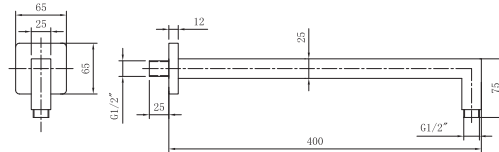

9Q

Cod. 5206836101378

69,00 €**Braccio doccia quadrato**

Bras de douche mural
Wall spout brass
Επιτοίχιο μπράτσο

CFG08

Cod. 5206836019680

34,90 €**Braccio doccia S/S 201**

Bras de douche mural S/S 201
Tubular arm S/S 201
Βραχίονας S/S 201