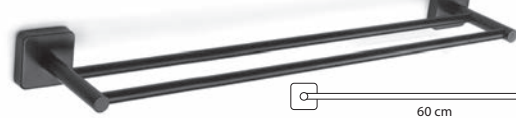

Portasalvietta • Porte serviette • Towel holder • Πετστοκρεμάστρα