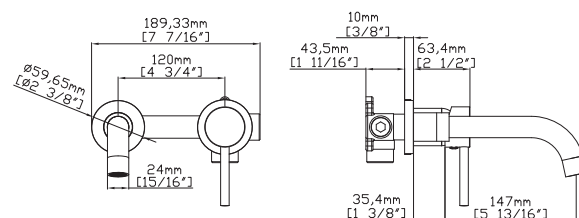

911-P NERO INOX 304 18/10

209,00 €

Cod. 5206836036700

Miscelatore lavabo da incasso
Cartuccia ceramica

Mitigeur lavabo mural
Cartouche céramique

Wall mixer tap for wash basin
Ceramic cartridge

Μπαταρία νιπτήρος εντοιχισμού
Μηχανισμός κεραμικών δίσκων