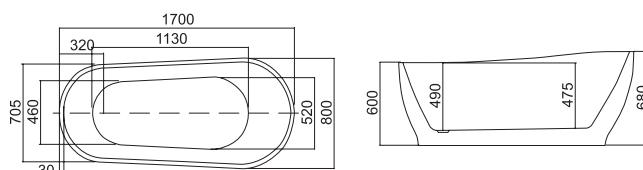

ATENA K-1527B NERO LUCIDE

2.399,00 €

Cod. 5206836566122

Vasca da bagno

Vasca acrilica del tipo "sandwich" a posizionamento libero. Internamente ed esternamente rivestita con foglio acrilico di alta qualità con spessore 5mm. Valvola "pop up slim" con piletta (troppo pieno) inclusa. Non è una vasca idromassaggio. Ha 2 anni di garanzia ed è confezionata in cassa di legno e scatola di cartone.

Baignoire

Baignoire acrylique de position libre intérieurement et extérieurement revêtue avec une feuille acrylique 5 mm de haute qualité. Elle dispose d'une bonde pop-up slim avec trop-plein. Ce n'est pas un balnéo hydromassage. 2 ans de garantie. Elle est emballée dans une boîte en bois et carton.

Bathtub

Acrylic freestanding bath, internally and externally coated with high quality acrylic sheet 5mm. It has a pop up valve with slim overflow. The water supply and the sewage are on the floor. It is packed in wooden box and carton. 2 year warranty.

Μπανιέρα

Ακρυλικό μπάνιο ελεύθερης τοποθέτησης κατασκευής τύπου «sandwich» επενδυμένο εσωτερικά και εξωτερικά με υψηλής ποιότητας ακρυλικό φύλλο 5mm. Φέρει βαλβίδα pop up με υπερχειλιση slim. Παροχές ύδρευσης και αποχέτευσης στο δάπεδο. Παραδίδεται συσκευασμένο σε ξυλοκιβώτιο και καρτοκιβώτιο. 2 χρόνια εγγύηση.