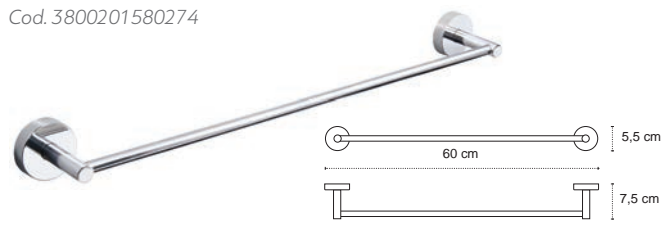

Portasalvietta • Porte serviette • Towel holder • Πετστοκρεμάστρα

1260 | 59,90 €

Cod. 3800201580274

Portasalvietta • Porte serviette • Towel holder • Πετστοκρεμάστρα

1252 | 75,90 €

Cod. 3800201580281