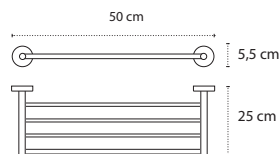

1776

| 59,90 €

Cod. 3800201581257

Portascopino • Porte-balayette • Brush holder • Πιγκάλ

9695

| 129,90 €

Cod. 3800201583176

Portasalvietta • Etagère porte serviettes • Towel shelf • Ραφιέρα πετσετών