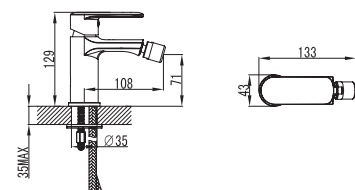

Miscelatore bidet

Cartuccia ceramica
Flessibili collegamento 35cm

Mitigeur bidet

Cartouche céramique
Flexible de raccordement 35cm

Mixer tap for bidet

Ceramic cartridge
Flexible connectors 35cm

Μπαταρία μπιντέ

Μηχανισμός κεραμικών δίσκων
Σπιράλ σύνδεσης 35cm