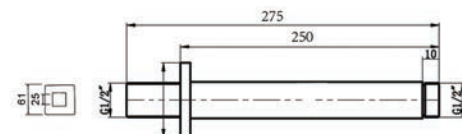

Cod. 5206836021126

SA-Y215 BIANCO OPACO

Cod. 5206836069548

79,90 €**Braccio doccia quadrato a soffitto 25cm**

Bras carré vertical en laiton nickelé 25cm
Square vertical arm 25cm
Μπρούντζινος επινικελωμένος βραχίονας 25cm