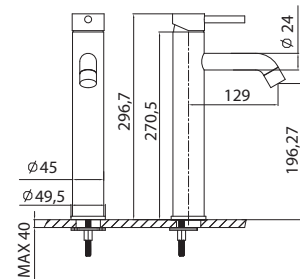

B205A02 CHROME INOX 304 18/10

129,00 €

Cod. 5206836065083

Miscelatore lavabo alto
Cartuccia ceramica
Flessibili collegamento 35cm

Mitigeur lavabo haut
Cartouche céramique
Flexible de raccordement 35cm

Mixer tap high for wash basin
Ceramic cartridge
Flexible connectors 35cm

Μπαταρία νιπτήρος ψηλή
Μηχανισμός κεραμικών δίσκων
Σπιράλ σύνδεσης 35cm