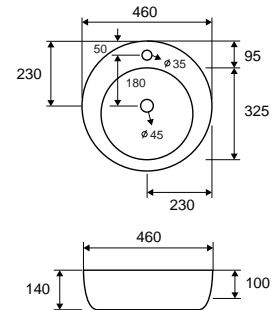

LT 3008 | 460x460x140mm | 129,90 €

Cod. 5206836100814

Lavabo da appoggio • Vasque à poser

Self standing wash basin • Νιπτήρας επικαθήμενος