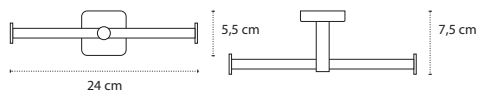

442255

| 101,90 €

Cod. 3800201584289