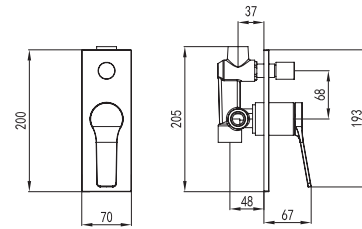

Miscelatore incasso doccia
Cartuccia ceramica

Mitigeur de douche encastré
Cartouche céramique

Built-in mixer tap for bathtub
Ceramic cartridge

Μίκτης εντοιχισμού
Μηχανισμός κεραμικών δίσκων

H13801 NERO

INOX - Ø200

Cod. 5206836065687

89,90 €