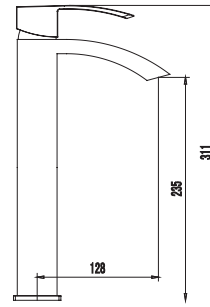

CA16X

Cod. 5206836101989

229,00 €

Miscelatore lavabo alto

Cartuccia ceramica
Flessibili collegamento 35cm

Mitigeur lavabo haut

Cartouche céramique
Flexible de raccordement 35cm

Mixer tap high for wash basin

Ceramic cartridge
Flexible connectors 35cm

Μπαταρία νιπτήρος ψηλή

Μηχανισμός κεραμικών δίσκων
Σπιράλ σύνδεσης 35cm