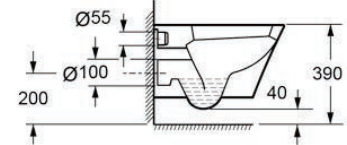

Bidet BTW • Μπιντέ BTWCod.

5206836037080

Coperchio termodour
Abattant thermodur • Termodur seat • Καπάκι termodur
Soft Close Slim

70,00 €

CH 1088

339,00 €

RIMLESS SYSTEM

Cod.