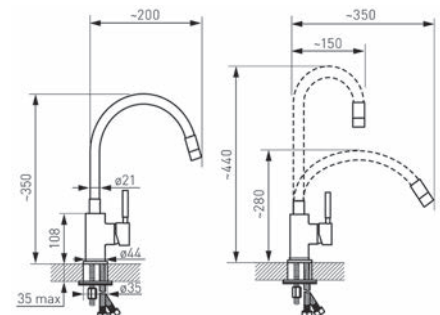

Rubinetto della cucina

Cartuccia ceramica
Flessibili collegamento 35cm

Kitchen faucet

Ceramic cartridge
Flexible connectors 35cm

Robinet de cuisine

Cartouche céramique
Flexible de raccordement 35cm

Μπαταρία κουζίνας

Μηχανισμός κεραμικών δίσκων
Σπιράλ σύνδεσης 35cm