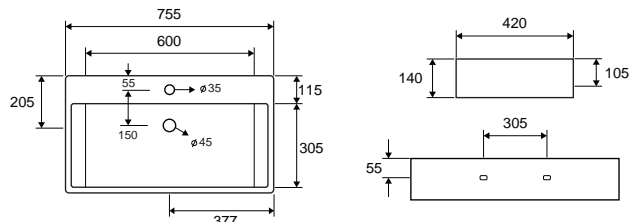

LT 2213 | 820x450x125mm | 299,90 €

Cod. 5206836011677

Lavabo sospeso • Lavabo suspendu
 Wall hung wash basin • Νιπήρας αναρτώμενος

LT 2200 | 755x420x140mm | 279,90 €

Cod. 5206836011660

Lavabo sospeso • Lavabo suspendu
 Wall hung wash basin • Νιπήρας αναρτώμενος