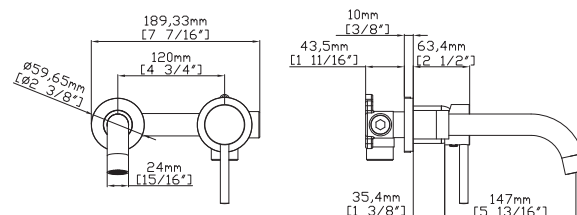

911-P ORO INOX 304 18/10

Cod. 5206836065243

249,00 €

Miscelatore lavabo da incasso
Cartuccia ceramica

Mitigeur lavabo mural
Cartouche céramique

Wall mixer tap for wash basin
Ceramic cartridge

Μπαταρία νιπτήρος εντοιχισμού
Μηχανισμός κεραμικών δίσκων