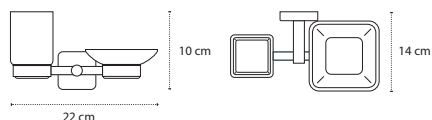

Portabicchiere
Porte brosse à dents
Tumbler holder
Ποτηροθήκη

485355

| 119,90 €

Cod. 3800201584241