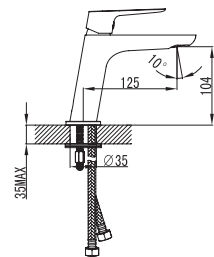

ENOCH

WGR16477C

Cod. 5206836003603

89,00 €

Miscelatore lavabo
Cartuccia ceramica
Flessibili collegamento 35cm

Mitigeur lavabo
Cartouche céramique
Flexible de raccordement 35cm

Mixer tap for wash basin
Ceramic cartridge
Flexible connectors 35cm

Μπαταρία νιπτήρος
Μηχανισμός κεραμικών δίσκων
Σπιράλ σύνδεσης 35cm

WGR46477C

Cod. 5206836003610

89,00 €

Miscelatore bidet
Cartuccia ceramica
Flessibili collegamento 35cm

Mitigeur bidet
Cartouche céramique
Flexible de raccordement 35cm

Mixer tap for bidet
Ceramic cartridge
Flexible connectors 35cm

Μπαταρία μινιτέ
Μηχανισμός κεραμικών δίσκων
Σπιράλ σύνδεσης 35cm