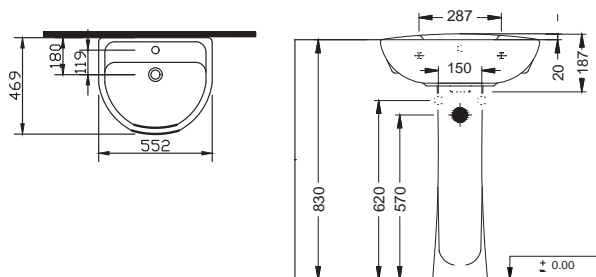

ARKA LAVABO

89,00 €

Cod.
5206836036915 | **Lavabo** • Wash basin • Νιπτήρας | **1605 ARKA** | 59,00 €
5206836036922 | **Colonna** • Colonne • Pedestal • Κολόνα | **1506 ARKA** | 30,00 €