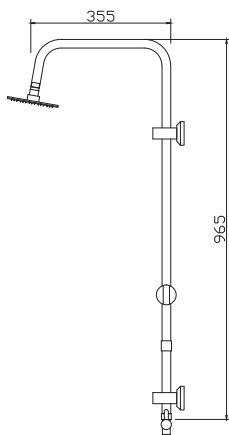

MAGDA C6064B

Cod. 5206836571379

89,00 €

Colonna doccia fissa

Soffione doccia Ø200 ABS
Doccetta
Supporto doccetta regolabile
Flessibile INOX 150cm

Fixed column shower

Shower head Ø200 ABS
Hand shower
Adjustable shower holder
Flexible INOX 150cm

Colonne de douche fixe

Douche de tête Ø200 ABS
Douchette à main
Support de douche réglable
Flexible INOX 150cm

Κολόνα σταθερού ντους

Κεφαλή ντους Ø200 ABS
Τηλέφωνο χειρός
Ρυθμιζόμενη βάση τηλεφώνου
Σπιράλ INOX 150cm

Senza rubinetto • Sans mitigeur • Without tap • Χωρίς μπαταρία εντοιχισμού