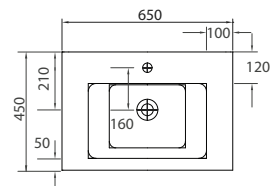

ETNA 1100 | 1000x450x165mm | 219,90 €

Cod. 5206836013008

Lavabo sospeso • Lavabo suspendu

Wall hung wash basin • Νιπήρας αναρτώμενος

ETNA 1085 | 850x450x165mm | 175,90 €

Cod. 5206836013015

Lavabo sospeso • Lavabo suspendu

Wall hung wash basin • Νιπήρας αναρτώμενος

ETNA 1075 | 750x450x165mm | 159,90 €

Cod. 5206836013022

Lavabo sospeso • Lavabo suspendu

Wall hung wash basin • Νιπήρας αναρτώμενος

ETNA 1065 | 650x450x165mm | 139,90 €

Cod. 5206836013039

Lavabo sospeso • Lavabo suspendu

Wall hung wash basin • Νιπήρας αναρτώμενος