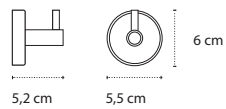

Appendino • Crochet • Hook • Άγκιστρο

622099

| 14,90 €

Cod. 3800201581165

Portasalvietta • Porte serviette • Towel holder • Πεταστοκρεμάστρα

650199

| 15,90 €

Cod. 3800201581240