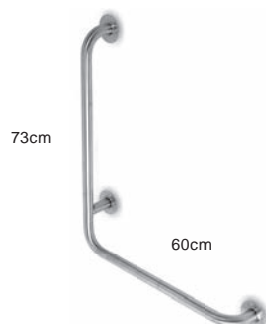

BNH-9020 | 129,90 €

Cod. 5206836401232