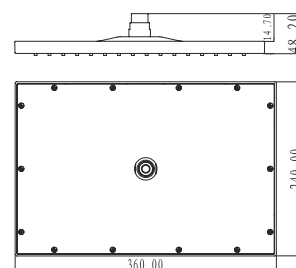

9Q

Cod. 5206836101378

69,00 €

Braccio doccia a muro • Bras de douche mural • Wall spout brass • Επιτοίχιο μπράτσο

0401A

Cod. 5206836508436

99,00 €

ABS / 360x240