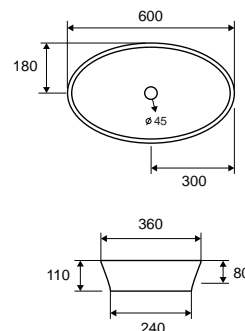

LT 1132 | 600x360x110mm | 169,90 €

Cod. 5206836561370

Lavabo da appoggio • Vasque à poser
Self standing wash basin • Νιπτήρας επικαθήμενος