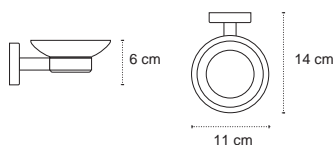

1301

| 43,90 €

Cod. 3800201580311