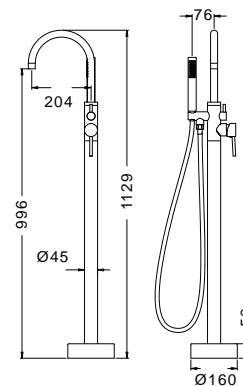

ARTEMIS S12323 CHROME

Cod. 5206836016191

699,00 €

Miscelatore da terra

Mitigeur sur pied pour baignoire • Floor mixer tap • Επιδαπέδια μπαταρία λουτρού

Cartuccia ceramica

Cartouche céramique • Ceramic cartridge • Μηχανισμός κεραμικών δίσκων

Doccetta

Douchette à main • Hand shower • Τηλέφωνο χειρός

Flexibile INOX 150cm

Flexible INOX 150cm • Σπιράλ INOX 150cm