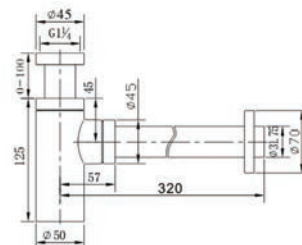

Sifone a bottiglia in ottone
Siphon en laiton
Bronze basin siphon
Ορειχάλκινο σιφόνι νιπήρας