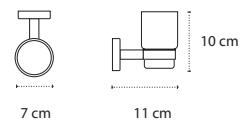

Appendino • Crochet • Hook • Άγκιστρο

622099

| 14,90 €

Cod. 3800201581165

Portasalvietta • Porte serviette • Towel holder • Πεταστοκρεμάστρα

650199

| 15,90 €

Cod. 3800201581240