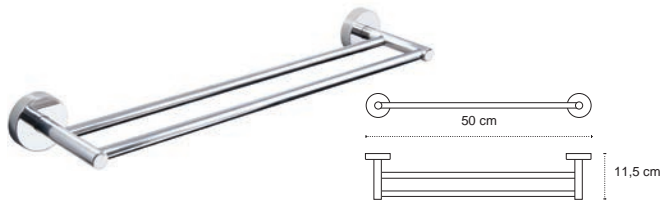

Portasalvietta • Porte serviette • Towel holder • Πετστοκρεμάστρα

1262 | 82,90 €

Cod. 3800201580298