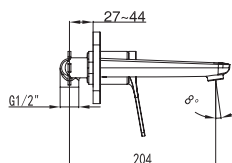

Ceramic cartridge
Flexible connectors 35cm

Μπαταρία μινιτέ

Μηχανισμός κεραμικών δίσκων
Σπιράλ σύνδεσης 35cm

WNW148073PH-RG

Cod. 5206836069449

289,00 €

Miscelatore lavabo da incasso
Cartuccia ceramica

Mitigeur de lavabo mural
Cartouche céramique