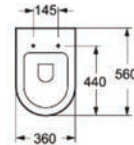

CB 1088

330,00 €

Doppia uscita • Double sortie • Dual outlet • Διπλή έξοδος

Cod.

5206836599168

BTW vaso semplice • Cuvette simple BTW • Simple toilet BTW • Απλή λεκάνη BTW

260,00 €

5206836037080

Coperchio termodour • Abattant thermodur • Termodur seat • Καπάκι termodur | **Soft Close Slim**

70,00 €