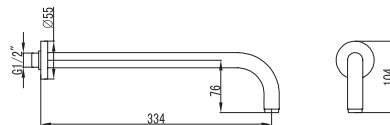

Braccio doccia tondo
Bras mural tubulaire
Tubular arm
Μηρούτζινος επινικελωμένος βραχίονας

F202

Cod. 5206836511665

32,90 €