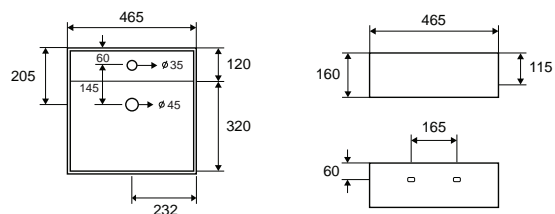

LT 5032 | 450x420x100mm | 149,90 €

Cod. 5206836505336

Lavabo sospeso • Lavabo suspendu

Wall hung wash basin • Νιπτήρας αναρτώμενος