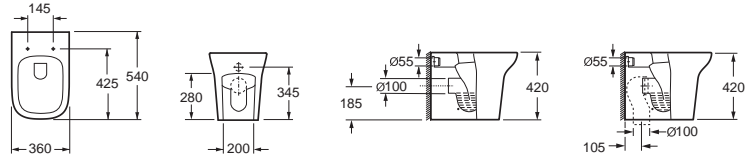

GRACE

CB 10134

289,00 €

Doppia uscita • Double sortie • Dual outlet • Διπλή έξοδος

Cod.

5206836551340

BTW vaso semplice • Cuvette simple BTW • Simple toilet BTW • Απλή λεκάνη BTW

229,00 €