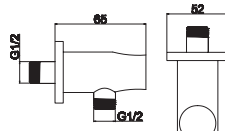

AC00903 NERO

Cod. 5206836065731

49,90 €

Braccio doccia tondo
Bras mural tubulaire
Tubular arm
Μπρούντζινος επινικελωμένος βραχίονας

AC05003 NERO

Cod. 5206836065786

39,90 €

Presca acqua e supporto
Coude de sortie murale de douche avec support
Shower outlet & support
Μπρούντζινη παροχή ντους & βάση στήριξης