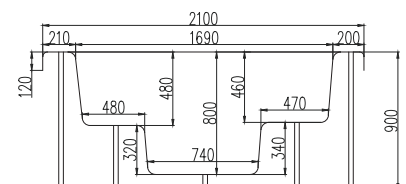

BALBOA
water group