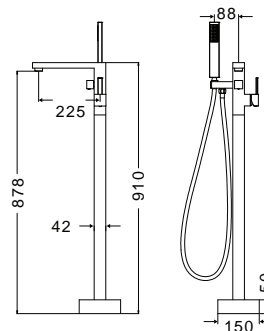

Doccetta

Douchette à main • Hand shower • Τηλέφωνο χειρός

Flessibile INOX 150cm

Flexible INOX 150cm • Σπιράλ INOX 150cm

MACHITO

ZC46227

Cod. 5206836511382

99,00 €