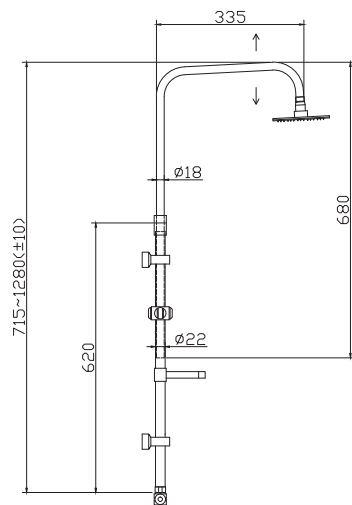

Κολόνα σταθερού ντους

Κεφαλή ντους 20x20cm ABS
Τηλέφωνο χειρός
Ρυθμιζόμενη βάση τηλεφώνου
Σπιράλ INOX 150cm

Senza rubinetto • Sans mitigeur • Without tap • Χωρίς μπαταρία εντοιχισμού

**MAIRI C6025**

Cod. 5206836511306