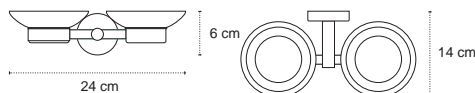

Portasapone
Porte savon
Soap basket
Σαπουνοθήκη