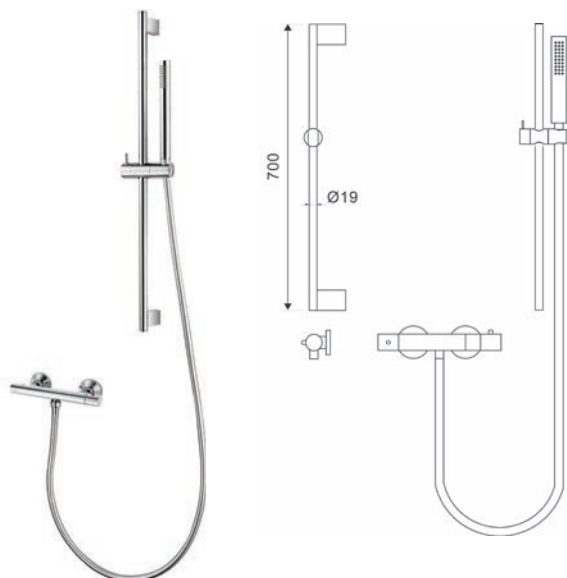

Fixed thermostatic mixer tap bathtub

Column INOX
Shower head Ø200 ABS
Hand shower
Flexible INOX 150cm

Θερμοστατική μπαταρία σταθερού ντους

Κολόνα INOX
Κεφαλή ντους Ø200 ABS
Τηλέφωνο χειρός
Σπирάλ INOX 150cm