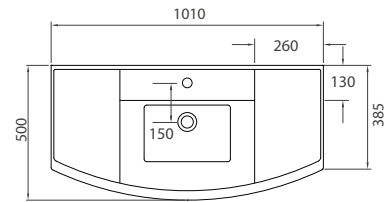

BIANNA 4841 | 1010x500x185mm | 179,90 €

Cod. 5206836013107

Lavabo sospeso • Lavabo suspendu

Wall hung wash basin • Νιπτήρας αναρτώμενος