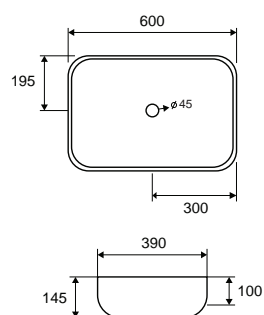

LT 2143-P | 600x390x145mm | 179,00 €

Cod. 5206836561301

Lavabo da appoggio • Vasque à poser

Self standing wash basin • Νιπτήρας επικαθήμενος