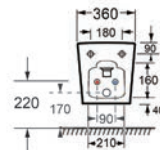

Cod.

5206836513270

Vaso sospeso • Cuvette suspendue • Wall hung toilet • Αναρτώμενη λεκάνη

269,00 €

5206836037080

Coperchio termodour • Abattant thermodur • Termodur seat • Καπάκι termodur | **Soft Close Slim**

70,00 €

BH 1088

239,00 €