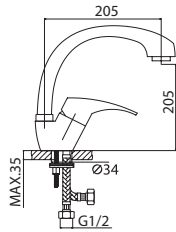

1003

2 anni garanzia
ans garantie
years warranty
χρόνια εγγύηση

SUPERFICIE
SURFACE • ΕΠΙΦΑΝΕΙΑ

Inox 49,90 €
Cod. 5206836101620

SEDAL
CTDG40

Rubinetto della cucina
Cartuccia ceramica
Flessibili collegamento 35cm

Kitchen faucet
Ceramic cartridge
Flexible connectors 35cm

Robinet de cuisine
Cartouche céramique
Flexible de raccordement 35cm

Μπαταρία κουζίνας
Μηχανισμός κεραμικών δίσκων
Σπιράλ σύνδεσης 35cm

1652

2 anni garanzia
ans garantie
years warranty
χρόνια εγγύηση