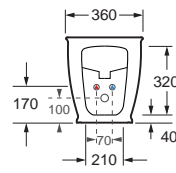

Cod.

5206836559612

Bidet BTW • Μπιντέ BTW

CH 10150R

367,00 €