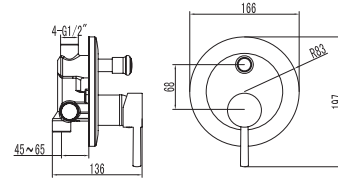

Miscelatore incasso doccia
Cartuccia ceramica

Mitigeur de douche encastré
Cartouche céramique

Built-in mixer tap for bathtub
Ceramic cartridge

Μίκτης εντοιχισμού
Μηχανισμός κεραμικών δίσκων