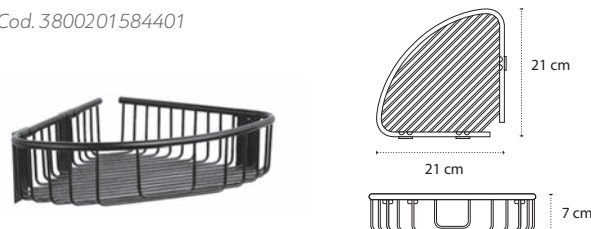

Porta spugna • Panier à savon • Corner basket • Γωνιακό καλάθι

963855 | 79,90 €

Cod. 3800201584401

Porta spugna • Panier à savon • Corner basket • Γωνιακό καλάθι

963955 | 149,90 €

Cod. 3800201584432