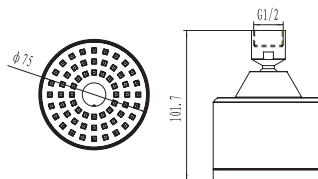

Soffione doccia ABS tondo
Pomme de douche haute ronde ABS
Circular shower ABS
Στρόγγυλο ντους ABS

CFN11R

Cod. 5206836019741

29,90 €