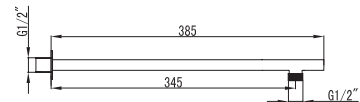

9Q

Cod. 5206836101378

69,00 €

Braccio doccia a muro • Bras de douche mural • Wall spout brass • Επιτοίχιο μπράτσο

0401A

Cod. 5206836508436

99,00 €

ABS / 360x240