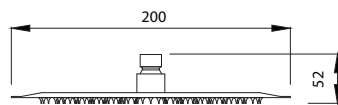

H13801 NERO

INOX - Ø200

Cod. 5206836065687

89,90 €

Soffione doccia INOX
Douche de tête INOX
Shower head INOX
Κεφαλή ντους INOX