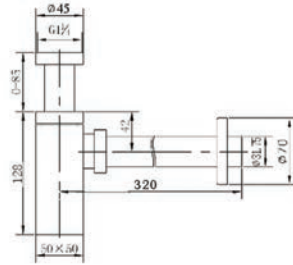

Cod. 5206836014159

39,90 €

**Pres a acqua**

Coude mural
Brass bend
Παροχή σπιράλ

LF9026

Cod. 5206836571676

59,90 €

Sifone a bottiglia in ottone
Siphon en laiton
Bronze basin siphon
Ορειχάλκινο σιφόνι νιπτήρος