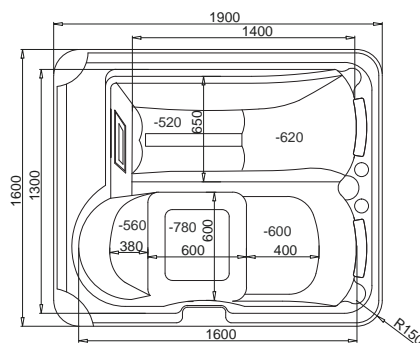

SPA M-3336

SPA M-3336

Cod. 5206836100463

9.999,00 €

BALBOA
water group