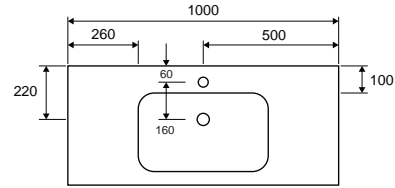

Lavabo solid surface • Vasque en solid surface

Solid surface washbasin • Νιπτήρας solid επιφάνειας

ELOISE 100 | 1000x460x160mm | 499,90 €

Cod. 5206836551036

Lavabo solid surface • Vasque en solid surface
Solid surface washbasin • Νιπτήρας solid επιφάνειας