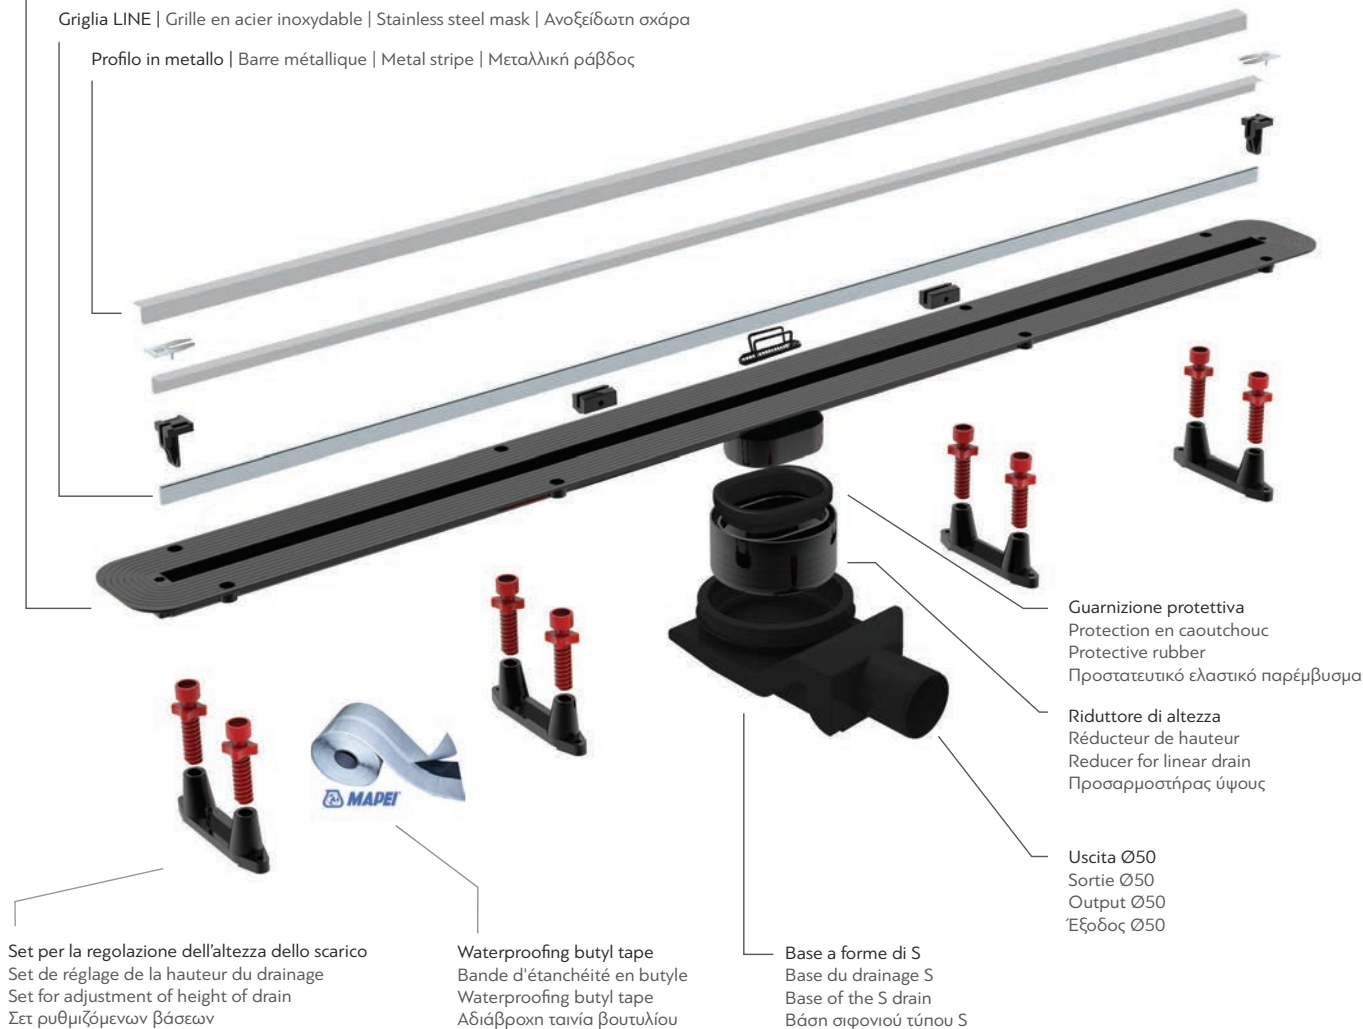

CARATTERISTICHE • CARACTÉRISTIQUES • FEATURES • ΧΑΡΑΚΤΗΡΙΣΤΙΚΑ

Supporto della griglia | Support de grille | Carrier of grid | Βάση σχάρας

Griglia LINE | Grille en acier inoxydable | Stainless steel mask | Ανοξείδωτη σχάρα

Profilo in metallo | Barre métallique | Metal stripe | Μεταλλική ράβδος

Set per la regolazione dell'altezza dello scarico
Set de réglage de la hauteur du drainage
Set for adjustment of height of drain
Σετ ρυθμιζόμενων βάσεων

Waterproofing butyl tape
Bande d'étanchéité en butyle
Waterproofing butyl tape
Αδιάβροχη ταινία βουτυλίου

Base a forme di S
Base du drainage S
Base of the S drain
Βάση σιφονιού τύπου S

Guarnizione protettiva
Protection en caoutchouc
Protective rubber
Προστατευτικό ελαστικό παρέμβυσμα

Riduttore di altezza
Réducteur de hauteur
Reducer for linear drain
Προσαρμοστήρας ύψους

Uscita Ø50
Sortie Ø50
Output Ø50
Έξοδος Ø50