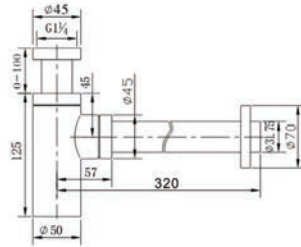

LF9005 CHROME

Cod. 5206836571669

45,90 €

Sifone a bottiglia in ottone
Siphon en laiton
Bronze basin siphon
Ορειχάλκινο σιφόνι νιπτήρος