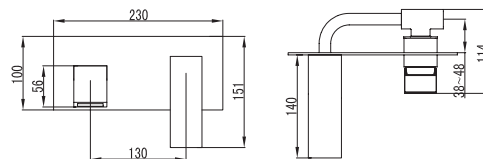

CA14A07

Cod. 5206836511344

199,00 €

Miscelatore lavabo da incasso

Cartuccia ceramica

Mitigeur de lavabo mural

Cartouche céramique

Wall mixer tap for wash basin

Ceramic cartridge

Μπαταρία νιπτήρος εντοιχισμού

Μηχανισμός κεραμικών δίσκων

G9802-A Pop-up Chrome

Cod. 5206836573298

22,90 €

G9802 Pop-up Chrome

Cod. 5206836573281

14,90 €

Valvola in ottone con troppo pieno, tappo in porcellana

Valve en laiton, trop-plein, bouchon en porcelaine

Brass valve, overflow, porcelain cover

Μπρούτζινη βαλβίδα με υπερχειλίση, καπάκι πορσελάνης

Valvola in ottone con troppo pieno, tappo in ottone

Valve en laiton, trop-plein, bouchon en laiton

Brass valve, overflow, brass cover

Μπρούτζινη βαλβίδα με υπερχειλίση, μπρούτζινο καπάκι