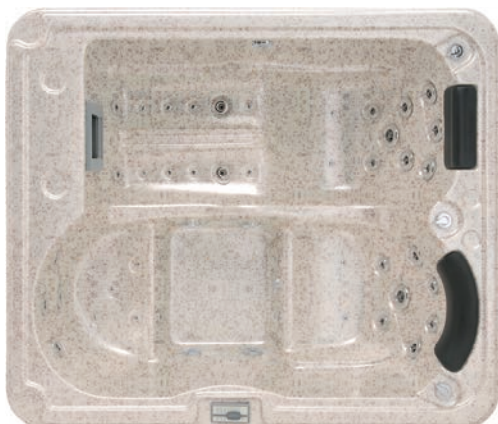

2200x2100mm

SPA M-3336

SPA M-3336

Cod. 5206836100463

9.999,00 €

BALBOA
water group

CARATTERISTICHE • CARACTÉRISTIQUES • FEATURES • ΧΑΡΑΚΤΗΡΙΣΤΙΚΑ

| | |
|---|---------------|
| Sistema di controllo • Système de contrôle Control system • Σύστημα ελέγχου | x1 Balboa |
| Riscaldatore • Chauffage • Heater • Θερμαντήρας | x1 3KW Balboa |
| Pompa d'acqua • Pompe à eau • Water pump • Αντλία νερού | x2 2,0HP |
| Disinfezione ozono • Désinfection à l'ozone • Ozone disinfection • Όζον | x1 Balboa |
| Pompa d'aria • Pompe à air • Air pump • Αντλία αέρος | x1 400W |
| Filtro per elementi cartacei • Filtre pour les articles en papier Paper element filter | x1 |
| Wood Hem | x1 set |
| Cuscini • Coussins • Pillow • Μαξιλάρια | x2 |
| Getti totali • Nombre total de jets • Total jets • Συνολικά Jet | x44 |
| Jets 4" | x2 |
| Jets 3" | x11 |
| Jets 2,5" | x14 |
| Air jets | x17 |
| LED | x1 3W |
| Capacità adulti • Capacité: adultes • Capacity adults • Χωρητικότητα ατόμων | x2 - x3 |
| Peso netto • Poids net • Net weight • Καθαρό βάρος | 257KG |
| Peso lordo • Poids brut • Gross weight • Βάρος με νερό | 957KG |
| Pannello sintetico perimetrale • Tablier de contour synthétique Perimetric synthetic panel • Περιμετρική ποδιά από συνθετικό ξύλο | x1 |