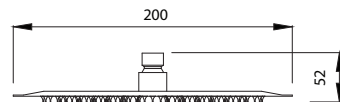

Soffione doccia INOX
Douche de tête INOX
Shower head INOX
Κεφαλή ντους INOX

9E

Cod. 5206836101347

34,90 €