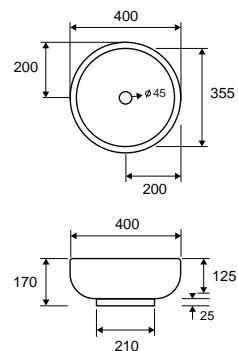

LT 3065 | 400x400x170mm | 109,90 €

Cod. 5206836102597

Lavabo da appoggio • Vasque à poser

Self standing wash basin • Νιπτήρας επικαθήμενος

LT 3070 | 425x425x165mm | 119,90 €

Cod. 5206836100838

Lavabo da appoggio • Vasque à poser

Self standing wash basin • Νιπτήρας επικαθήμενος