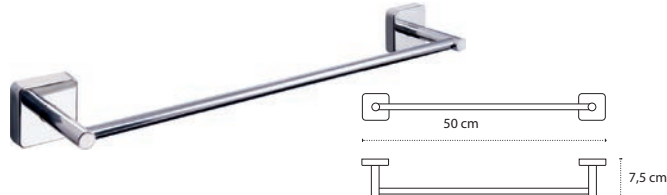

Portasalvietta • Porte serviette • Towel holder • Πετστοκρεμάστρα

4260 | 65,90 €

Cod. 3800201580533