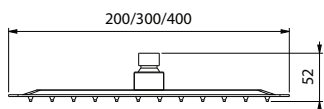

20x20cm	Cod. 5206836546797	49,90 €
30x30cm	Cod. 5206836546803	129,90 €
40x40cm	Cod. 5206836546810	209,90 €

Soffione doccia INOX • Douche de tête INOX • Shower head INOX • Κεφαλή ντους INOX

T253B

INOX