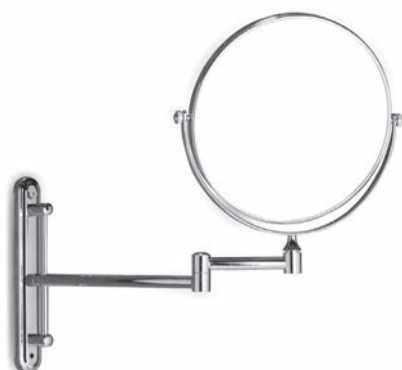

Specchio ingranditore a doppio lato Ø150
Miroir grossissant double face Ø150
Double side magnifying mirror Ø150
Μεγεθυντικός καθρέπτης δύο όψεων Ø150

1X, 3X

HY-1618

| 59,90 €

Cod. 5206836400877