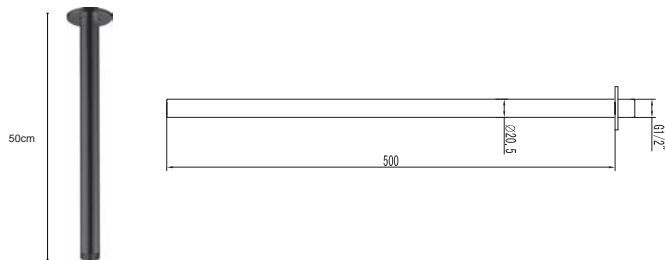

Braccio • Tubulaire • Tubular • Βραχίονας

9J NERO 79,90 €

Cod. 5206836021133

Braccio • Tubulaire • Tubular • Βραχίονας

KR-HS-RB1 ABS 19,90 €   **H3D ABS** 19,90 €

Cod. 5206836014104

Cod. 5206836040592