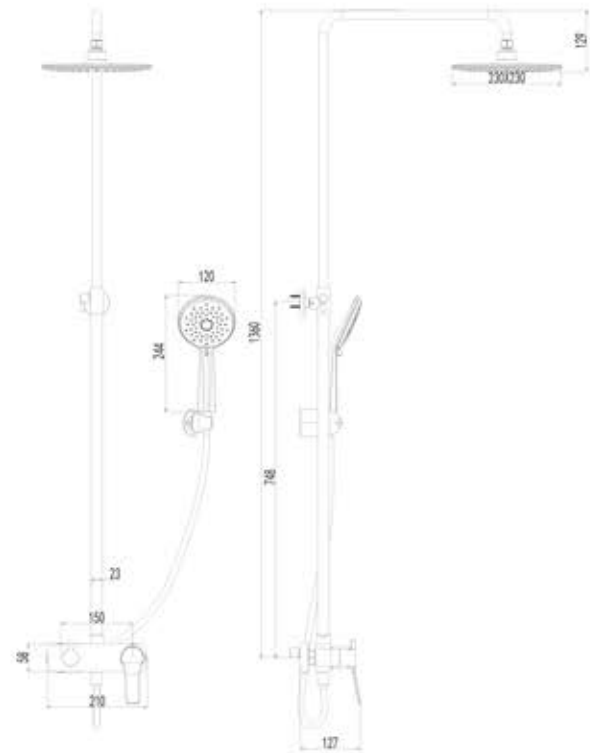

WNW33R98PH-R

Cod. 5206836069395

529,00 €