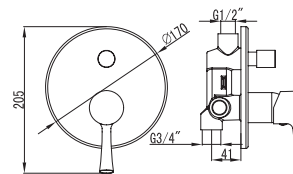

Miscelatore incasso doccia

Cartuccia ceramica

Mitigeur de douche encastré

Cartouche céramique

Built-in mixer tap for bathtub

Ceramic cartridge

Μίκτης εντοιχισμού

Μηχανισμός κεραμικών δίσκων