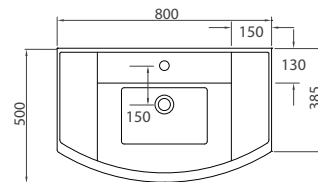

BIANNA 4843 | 800x500x185mm | 149,90 €

Cod. 5206836013114

Lavabo sospeso • Lavabo suspendu

Wall hung wash basin • Νιπτήρας αναρτώμενος