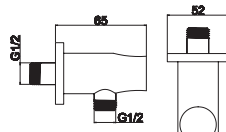

AC00903 BIANCO

Cod. 5206836065748

49,90 €

Braccio doccia tondo
Bras mural tubulaire
Tubular arm
Μπρούτζινος επινικλωμένος βραχίονας

AC05003 BIANCO

Cod. 5206836065793

42,90 €

Presa acqua e supporto
Coude de sortie murale de douche avec support
Shower outlet & support
Μπρούτζινη παροχή ντους & βάση στήριξης