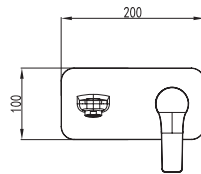

Miscelatore lavabo da incasso
Cartuccia ceramica

Mitigeur de lavabo mural
Cartouche céramique

Wall mixer tap for wash basin
Ceramic cartridge

Μπαταρία νιπτήρος εντοιχισμού
Μηχανισμός κεραμικών δίσκων

WNX238073PA-RG

Cod. 5206836069319

289,00 €