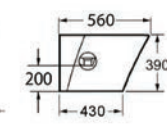

260,00 €

5206836037080

Coperchio termodour • Abattant thermodur • Termodur seat • Καπάκι termodur | **Soft Close Slim**

70,00 €

B 1088

229,00 €

Cod.

5206836576220