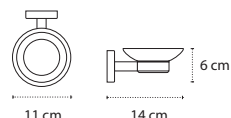

OPTIMO-B inox+abs

6202

| 14,90 €

Cod. 3800201581042

Appendino doppio • Double crochet • Double hook • Άγκιστρο διπλό

6209

| 13,90 €

Cod. 3800201581059

Appendino • Crochet • Hook • Άγκιστρο

6220

| 17,90 €

Cod. 3800201581066

Portasalvietta • Porte serviette • Towel holder • Πεταστοκρεμάστρα

6501

| 20,90 €

Cod. 3800201581134

Portabicchiere • Porte brosse à dents • Tumbler holder • Ποτηροθήκη

6301

| 20,90 €

Cod. 3800201581103

Portasapone • Porte savon • Soap basket • Σαπουνουθήκη

6409

| 13,90 €

Cod. 3800201581127

Portarotolo • Porte rouleau • Roll holder • Χαρτοθήκη

6403

| 23,90 €

Cod. 3800201581110

Portarotolo • Porte rouleau • Roll holder • Χαρτοθήκη

6240

| 30,90 €

Cod. 3800201581073

Portasalvietta • Porte serviette • Towel holder • Πεταστοκρεμάστρα

6250

| 33,90 €

Cod. 3800201581080

Portasalvietta • Porte serviette • Towel holder • Πεταστοκρεμάστρα

6260

| 36,90 €

Cod. 3800201581097

Portasalvietta • Porte serviette • Towel holder • Πεταστοκρεμάστρα

Installazione con adesivo 3M VHB o con viti
Installation avec adhésif 3M VHB ou avec des vis
Installation with adhesive tape 3M VHB or screws
Τοποθέτηση με ταινία 3M VHB ή με βίδες