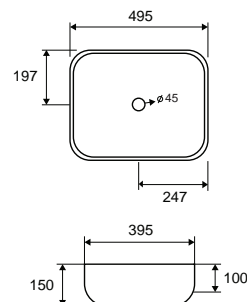

Self standing wash basin • Νιπτήρας επικαθήμενος

LT 2143 | 495x395x150mm | 169,90 €

Cod. 5206836533926

Lavabo da appoggio • Vasque à poser

Self standing wash basin • Νιπτήρας επικαθήμενος

LT 2144 | 410x410x150mm | 159,90 €