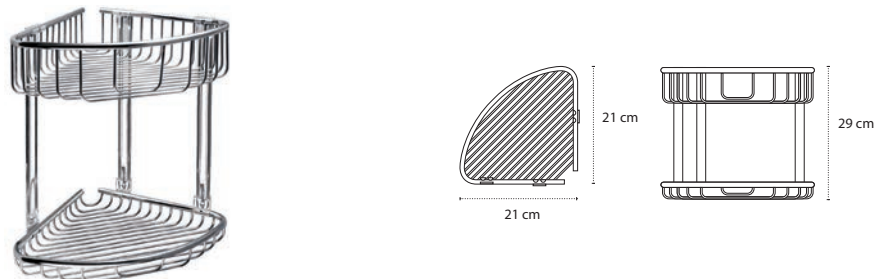

RETI CHROME

INOX 18/10

9631 | 29,90 €

Cod. 3800201581455

Porta spugna • Panier à savon • Corner basket • Γωνιακό καλάθι

9637 | 59,90 €

Cod. 3800201588218

Porta spugna • Panier à savon • Corner basket • Γωνιακό καλάθι

9636 | 39,90 €

Cod. 3800201581585

Porta spugna • Panier à savon • Corner basket • Γωνιακό καλάθι

9638 | 69,90 €

Cod. 3800201588201

Porta spugna • Panier à savon • Corner basket • Γωνιακό καλάθι

9639 | 129,90 €

Cod. 3800201585637

Porta spugna
Panier à savon
Corner basket
Γωνιακό καλάθι

963888 | 139,90 €

Cod. 3800201580052

Porta spugna
Panier à savon
Corner basket
Γωνιακό καλάθι

963777 | 119,90 €

Cod. 3800201580045

Porta spugna
Panier à savon
Corner basket
Γωνιακό καλάθι