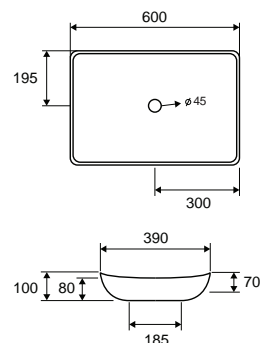

Self standing wash basin • Νιπτήρας επικαθήμενος

LT 1018 | 600x390x100mm | 189,90 €

Cod. 5206836561448

Lavabo da appoggio • Vasque à poser

Self standing wash basin • Νιπτήρας επικαθήμενος

LT 1131 | 590x410x100mm | 199,90 €