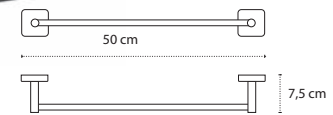

Portasalvietta • Porte serviette • Towel holder • Πετστοκρεμάστρα

426055

| 75,90 €

Cod. 3800201584166