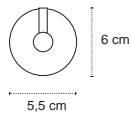

Appendino doppio • Double crochet • Double hook • Άγκιστρο διπλό

2201

| 26,90 €

Cod. 3800201589963

Appendino • Crochet • Hook • Άγκιστρο

2209

| 17,90 €

Cod. 3800201589819