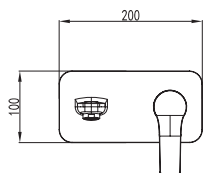

Miscelatore lavabo da incasso
Cartuccia ceramica

Mitigeur de lavabo mural
Cartouche céramique

Wall mixer tap for wash basin
Ceramic cartridge

Μπαταρία νιπτήρος εντοιχισμού
Μηχανισμός κεραμικών δίσκων

WNX238073PH-RG

Cod. 5206836069456

289,00 €