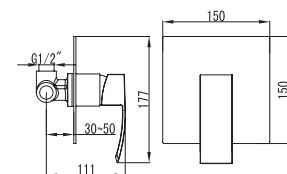

Miscelatore incasso doccia

Cartuccia ceramica

Mitigeur de douche encastré

Cartouche céramique

Built-in mixer tap for bathtub

Ceramic cartridge

Μίκτης εντοιχισμού

Μηχανισμός κεραμικών δίσκων