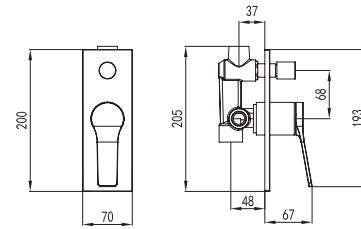

Miscelatore incasso doccia
Cartuccia ceramica

Mitigeur de douche encastré
Cartouche céramique

Built-in mixer tap for bathtub
Ceramic cartridge

Μίκτης εντοιχισμού
Μηχανισμός κεραμικών δίσκων

T253B

INOX - Ø200

Cod. 5206836546766

49,90 €