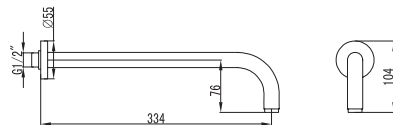

Cod. 5206836065694

89,90 €

Soffione doccia INOX
Douche de tête INOX
Shower head INOX
Κεφαλή ντους INOX

AC00903 BIANCO

Cod. 5206836065748

49,90 €

Braccio doccia tondo
Bras mural tubulaire
Tubular arm
Μπρούντζινο επικελωμένος βραχίονας