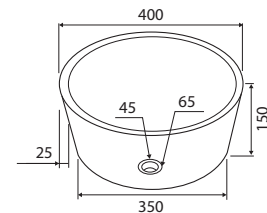

Cod. 5206836064956

Lavabo da appoggio in marmo • Vasque à poser
Self standing wash basin • Νιπτήρας επικαθήμενος

Cod. 5206836064932

Lavabo da appoggio in marmo • Vasque à poser
Self standing wash basin • Νιπτήρας επικαθήμενος