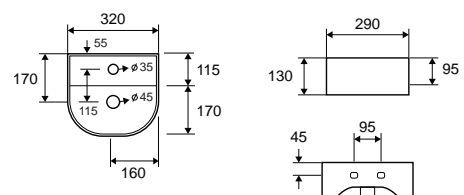

LT 5060 | 395x325x150mm | 99,90 €

Cod. 5206836575179

Lavabo sospeso • Lavabo suspendu

Wall hung wash basin • Νιπτήρας αναρτώμενος

LT 5006 | 370x370x165mm | 99,90 €

Cod. 5206836573557

Lavabo sospeso • Lavabo suspendu

Wall hung wash basin • Νιπτήρας αναρτώμενος

LT 5062 | 320x290x130mm | 99,90 €

Cod. 5206836573564

Lavabo sospeso • Lavabo suspendu

Wall hung wash basin • Νιπτήρας αναρτώμενος