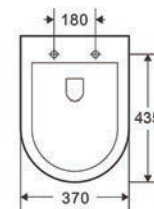

Cod.

5206836049540

LT-046E-NRMW

5206836049557

LT-046E-NRMDG

5206836049564

LT-046E-NRMB

Vaso sospeso

Cuvette suspendue • Wall hung toilet • Αναρτώμενη λεκάνη

369,00 €

379,00 €

379,00 €