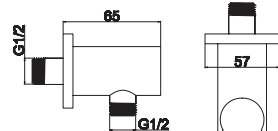

F206

Cod. 5206836511689

34,90 €

Pres a acqua e supporto

Coude de sortie murale de douche avec support
Shower outlet & support
Μηρούντζινη παροχή ντους & βάση στήριξης