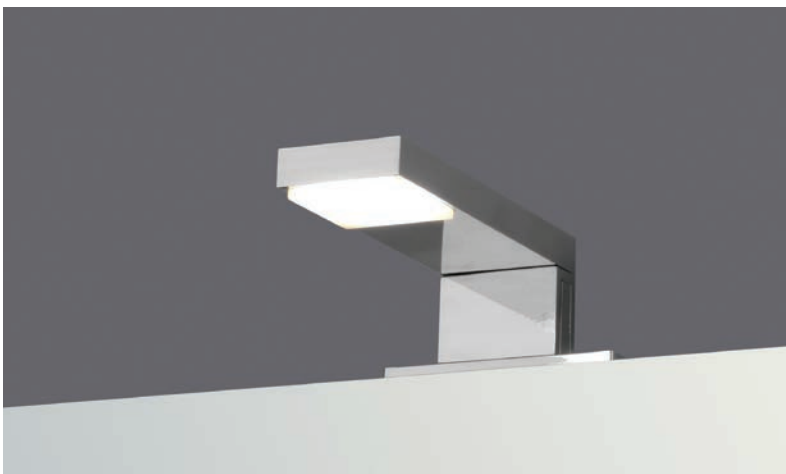

ML003-P | 120x80x44mm | 34,90 €

Cod. 5206836573779

Trasformatore integrato

Doppio posizionamento(avvitato o con inserto specchio)

Transformateur intégré

Double positionnement (vissé ou avec insert miroir)

Embedded transformer

Mode installation (screw or with mirror inset)

Ενωματωμένος μετασχηματιστής

Τρόπος τοποθέτησης (βιδωτά ή με ένθετο καθρέπτη)

LED 1,5W COB	Lumen 100-150L	100-240V 2,5W
CE IP 44	Color 6500K	ABS Chrome