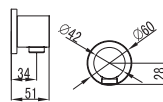

Presacqua quadrata in ottone

Coude mural en laiton

Brass bend

Παροχή σπινάλ μπρούντζινη επινικελωμένη

8N 34,90 €

Cod. 5206836101316