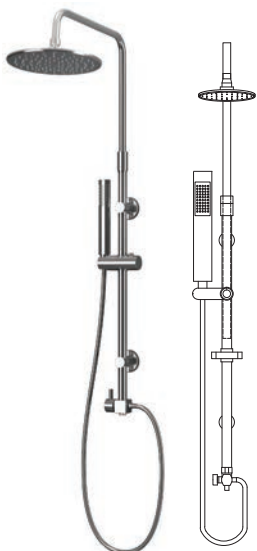

MAIRI C6025

Cod. 5206836511306

129,00 €

Colonna doccia fissa

Colonna telescopica
Soffione doccia Ø200 ABS
Doccetta
Supporto doccetta regolabile
Flessibile INOX 150cm

Fixed column shower

Telescopic column
Shower head Ø200 ABS
Hand shower
Adjustable shower holder
Flexible INOX 150cm

Colonne de douche fixe

Colonne télescopique en laiton
Douche de tête Ø200 ABS
Douchette à main
Support de douche réglable
Flexible INOX 150cm

Κολόνα σταθερού ντους - INOX

Τηλεσκοπική κολόνα
Κεφαλή ντους Ø200 ABS
Τηλέφωνο χειρός
Ρυθμιζόμενη βάση τηλεφώνου
Σπιράλι INOX 150cm

Senza rubinetto • Sans mitigeur • Without tap • Χωρίς μπαταρία εντοιχισμού