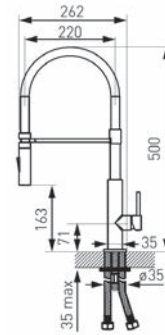

LIBRETTO

5 anni garanzia
ans garantie
years warranty
χροία εγγύηση

SUPERFICIE
SURFACE • ΕΠΙΦΑΝΕΙΑ

Chrome

218,90 €

Cod. 5902194967495

SEDAL

Rubinetto della cucina

Cartuccia ceramica
Flessibili collegamento 35cm

Kitchen faucet

Ceramic cartridge
Flexible connectors 35cm

Robinet de cuisine

Cartouche céramique
Flexible de raccordement 35cm

Μπαταρία κουζίνας

Μηχανισμός κεραμικών δίσκων
Σπιράλ σύνδεσης 35cm

ZUMBA

5 anni garanzia
ans garantie
years warranty
χροία εγγύηση

SUPERFICIE
SURFACE • ΕΠΙΦΑΝΕΙΑ

Chrome

116,90 €

Cod. 5902194967563

SEDAL
CTDG35

Rubinetto della cucina

Cartuccia ceramica
Flessibili collegamento 35cm

Kitchen faucet

Ceramic cartridge
Flexible connectors 35cm

Robinet de cuisine

Cartouche céramique
Flexible de raccordement 35cm

Μπαταρία κουζίνας

Μηχανισμός κεραμικών δίσκων
Σπιράλ σύνδεσης 35cm