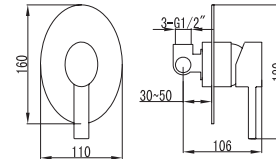

SINAR QA14

Cod. 5206836511320

179,00 €

Miscelatore lavabo da incasso
Cartuccia ceramica

Mitigeur de lavabo mural
Cartouche céramique

Wall mixer tap for wash basin
Ceramic cartridge

Μπαταρία νιπτήρος εντοιχισμού
Μηχανισμός κεραμικών δίσκων

SINAR FA34163C

Cod. 5206836101477

99,00 €

Miscelatore doccia a 3 vie • Mitigeur de douche 3 voies
Shower mixer 3 way • Μίκτης ντους 3 δρόμων

Miscelatore incasso doccia
Cartuccia ceramica

Mitigeur de douche encastré
Cartouche céramique

Built-in mixer tap for bathtub
Ceramic cartridge

Μίκτης εντοιχισμού
Μηχανισμός κεραμικών δίσκων

SINAR FA24163C

Cod. 5206836101422

169,00 €

Miscelatore doccia a 4 vie • Mitigeur de douche 4 voies
Shower mixer 4 way • Μίκτης ντους 4 δρόμων

Miscelatore incasso doccia
Cartuccia ceramica

Mitigeur de douche encastré
Cartouche céramique

Built-in mixer tap for bathtub
Ceramic cartridge

Μίκτης εντοιχισμού
Μηχανισμός κεραμικών δίσκων

SINAR FA24X63C

Cod. 5206836101484

189,00 €

Miscelatore doccia a 5 vie • Mitigeur de douche 5 voies
Shower mixer 5 way • Μίκτης ντους 5 δρόμων

Miscelatore incasso doccia
Cartuccia ceramica

Mitigeur de douche encastré
Cartouche céramique

Built-in mixer tap for bathtub
Ceramic cartridge

Μίκτης εντοιχισμού
Μηχανισμός κεραμικών δίσκων

8Y

Cod. 5206836101330

69,00 €

Getto vasca da incasso • Bec mural en laiton • Wall spout brass • Μηρούτζινο επινικελωμένο στόμιο

7F

Cod. 5206836101293

34,90 €

Preso acqua in ottone • Coude de sortie en laiton • Outlet bend brass • Παροχή σιπράλ