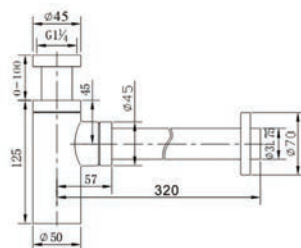

LF9005MW BIANCO OPACO

Cod. 5206836064772

69,90 €

Sifone a bottiglia in ottone
Siphon en laiton
Bronze basin siphon
Ορειχάλκινο σιφόνι νιπτήρος