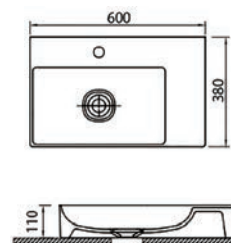

LT 4025 | 610x460x190mm | 139,90 €

Cod. 5206836532318

Lavabo da appoggio • Vasque à poser
Self standing wash basin • Νιπτήρας επικαθήμενος

INFINITY 6160 | 600x380x110mm | 209,90 €

Cod. 5206836013138

Lavabo da appoggio • Vasque à poser
Self standing wash basin • Νιπτήρας επικαθήμενος