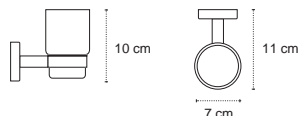

Portasapone
Porte savon
Soap basket
Σαπουνοθήκη

150199

| 39,90 €

Cod. 3800201585897