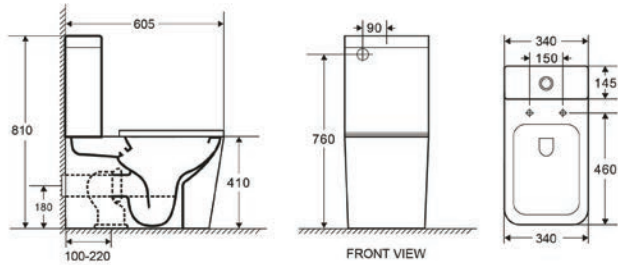

RIMLESS
SYSTEM