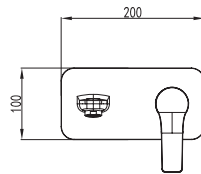

Miscelatore lavabo da incasso
Cartuccia ceramica

Mitigeur de lavabo mural
Cartouche céramique

Wall mixer tap for wash basin
Ceramic cartridge

Μπαταρία νιπτήρος εντοιχισμού
Μηχανισμός κεραμικών δίσκων

WNX238073PA-B

Cod. 5206836069241

289,00 €