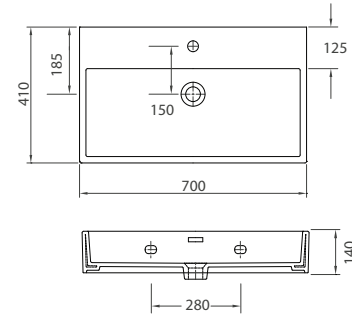

DAFNE 53710 | 700x410x140mm | 249,90 €

Cod. 5206836012865

Lavabo sospeso • Lavabo suspendu

Wall hung wash basin • Νιπτήρας αναρτώμενος