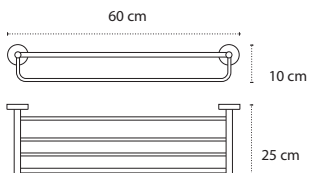

Portasalvietta • Etagère porte serviettes • Towel shelf • Ραφιέρα πετσετών

9626

| 149,90 €

Cod. 3800201583206