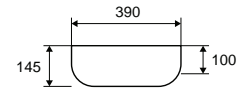

LT 2143-PM

Cod.

5206836049571

LT-2143-PMW

5206836049595

LT-2143-PMDG

5206836049588

LT-2143-PMB

Lavabo da appoggio

Vasque à poser • Self standing wash basin • Νιπτήρας επικαθήμενος

279,90 €

299,90 €

299,90 €

MILOS 45D

Cod.

5206836067902

45D-PMW

5206836067919

45D-PMDG

5206836067926

45D-PMB

Lavabo da terra

Lavabo colonne • Pedestal wash basin • Νιπτήρας επιδαπέδιος | **SOLID SURFACE**

1.599,00 €

1.699,00 €

1.699,00 €