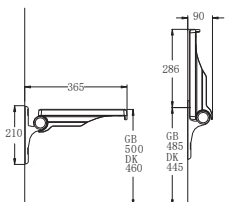

BNH-9040 | 119,90 €

Cod. 5206836400815

BNH-9034 | 139,90 €

Cod. 5206836400327

BNH-9042 | 139,90 €

Cod. 5206836400822

BNH-9020 | 129,90 €

Cod. 5206836401232

ANH-501A | 34,90 €

Cod. 5206836402406

ANH-501 | 22,90 €

Cod. 5206836402390

ANH-501E | 34,90 €

Cod. 5206836400198

7292 | 22,90 €

Cod. 5206836003443

Kit di supporto specchio • Kit support de miroir
Mirror support kit • Σετ στήριξης καθρέπτη

SA-B360 | 329,00 €

Cod. 5206836021140

Sedile doccia, Regolabile in altezza
Siège de douche, Réglable en hauteur
Shower seat, Height adjustable
Κάθισμα μπάνιου, Ρυθμιζόμενο σε ύψος

SA-A360 | 239,00 €

Cod. 5206836021157

Sedile doccia, Altezza fissa
Siège de douche, Hauteur fixe
Shower seat, Height fixed
Κάθισμα μπάνιου, Σταθερό ύψος

SB-A415 | 399,00 €

Cod. 5206836556925

Sedile doccia, Altezza fissa
Siège de douche, Hauteur fixe
Shower seat, Height fixed
Κάθισμα μπάνιου, Σταθερό ύψος

BNH-9021 | 119,90 €

Cod. 5206836522517

BNH-9022 | 129,90 €

Cod. 5206836522524