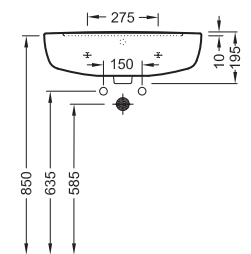

108,00 €

5206836015682

Coperchio • Abattant • Termodur • Καπάκι | ORHIDEA ABS

17,90 €

ENGELLI 1810

174,90 €

Cod.

5206836038353