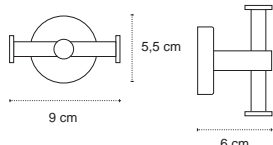

Appendino • Crochet • Hook • Άγκιστρο

122266

| 69,90 €

Cod. 3800201585033

Appendino doppio • Double crochet • Double hook • Άγκιστρο διπλό

121166

| 39,90 €

Cod. 3800201585026