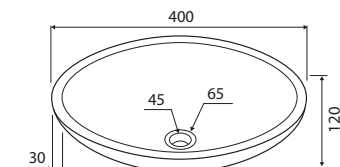

Cod. 5206836064802

Lavabo da appoggio • Vasque à poser

Self standing wash basin • Νιπτήρας επικαθήμενος

Cod. 5206836064819

Lavabo da appoggio • Vasque à poser

Self standing wash basin • Νιπτήρας επικαθήμενος