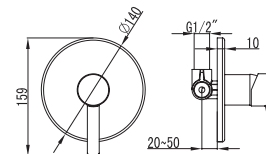

Miscelatore incasso doccia

Cartuccia ceramica

Mitigeur de douche encastré

Cartouche céramique

Built-in mixer tap for bathtub

Ceramic cartridge

Μίκτης εντοιχισμού

Μηχανισμός κεραμικών δίσκων

G9802-A Pop-up Chrome

Cod. 5206836573298

22,90 €

G9802 Pop-up Chrome

Cod. 5206836573281

14,90 €

Valvola in ottone con troppo pieno, tappo in porcellana
Valve en laiton, trop-plein, bouchon en porcelaine
Brass valve, overflow, porcelain cover
Μπρούτζινη βαλβίδα με υπερχειλίση, καπάκι πορσελάνης

Valvola in ottone con troppo pieno, tappo in ottone
Valve en laiton, trop-plein, bouchon en laiton
Brass valve, overflow, brass cover
Μπρούτζινη βαλβίδα με υπερχειλίση, μπρούτζινο καπάκι