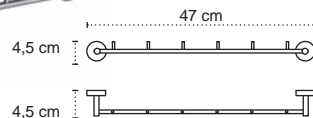

Appendino • Crochet • Hook • Άγκιστρο

2206

| 46,90 €

Cod. 3800201589970

Appendino • Crochet • Hook • Άγκιστρο

2403

| 29,90 €

Cod. 3800201589925