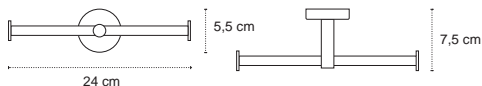

142266

| 88,90 €

Cod. 3800201585200