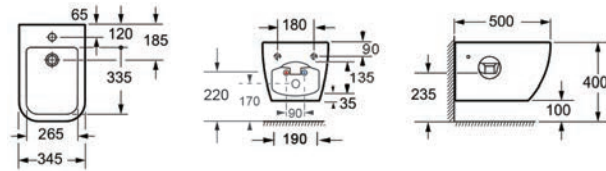

BH 10100

309,00 €

Cod.

5206836501659 | Bidet sospeso • Bidet suspendu • Wall hung bidet • Αναρτώμενος μπινιές

LP 10100

189,00 €