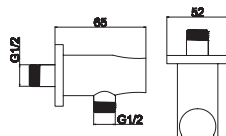

AC00903 NERO

Cod. 5206836065731

49,90 €

Braccio doccia tondo
Bras mural tubulaire
Tubular arm
Μπρούντζινος επιπικελωμένος βραχίονας

AC05003 NERO

Cod. 5206836065786

39,90 €

Presca acqua e supporto
Coude de sortie murale de douche avec support
Shower outlet & support
Μπρούντζινη παροχή ντους & βάση στήριξης