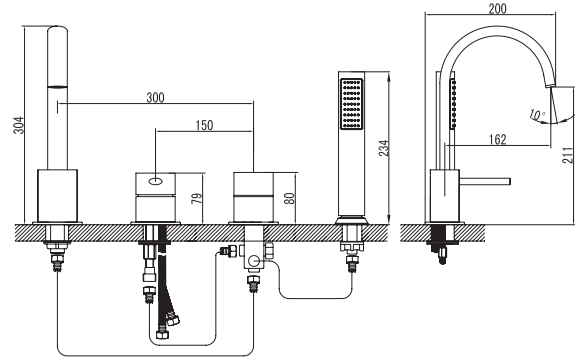

QA28173C-1381A

Cod. 5206836511511

399,00 €

Miscelatore monoc. bordo vasca

Cartuccia ceramica
Doccetta
Flessibile INOX 150cm
Flessibili collegamento 35cm

Mitigeur baignoire

Cartouche céramique
Douchette à main
Flexible INOX 150cm
Flexible de raccordement 35cm

Mixer tap for bathtub

Ceramic cartridge
Hand shower
Flexible INOX 150cm
Flexible connectors 35cm

Μπαταρία μπανιέρας

Μηχανισμός κεραμικών δίσκων
Τηλέφωνο χειρός
Σπιράλ INOX 150cm
Σπιράλ σύνδεσης 35cm