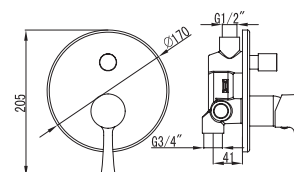

Miscelatore incasso doccia

Cartuccia ceramica

Mitigeur de douche encastré

Cartouche céramique

Built-in mixer tap for bathtub

Ceramic cartridge

Μίκτης εντοιχισμού

Μηχανισμός κεραμικών δίσκων