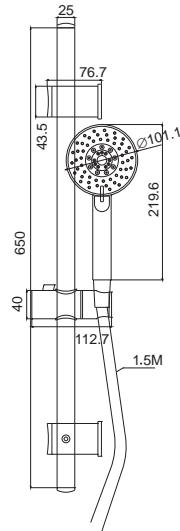

CINZIA KTB-40-1

Cod. 5206836574493

36,00 € *

Colonna S/S cromato, Doccetta in 5 funzioni
Flessibile INOX 150cm, Senza miscelatore freddo/caldo

Colonne S/S chromée, Douchette à main 5 fonctions
Flexible INOX 150cm, Sans mélangeur chaud/ froid

Column S/S chrome, Sower phone with 5 functions
Flexible INOX 150cm, Without mixer hot/cold water

Κολόνα S/S χρωμιωμένη, Τηλέφωνο χειρός 5 λειτουργιών
Σπιράλ INOX 150cm, Χωρίς μίκτη ζεστού/κρύου νερού

Confezione di 10pz • 10pc dans une boîte • 10pc in a box • Συσκευασία 10 τεμαχίων
* Prezzo unitario • Prix unitaire • Unit price • Τιμή τεμαχίου