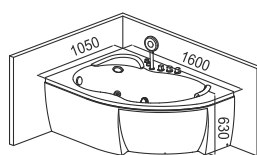

FORTUNA K-715L / FORTUNA K-715R

2.499,00 €

Cod. 5206836300740 / Cod. 5206836300757

Set di vasca idromassaggio e cabina

Vasca angolare asimmetrica con un pannello di vetro. Ha un sistema idromassaggio con 6 jets, una serie completa di rubinetti con doccia, cascata, valvola automatica e poggiatesta ergonomico. L'idromassaggio ha una pompa di 1,2HP/900W, drenaggio automatico, interruttore termico integrato e comandi pneumatici. Il pannello di vetro temperato trasparente ha il profilo di alluminio con una staffa di supporto a muro. Il set può essere montato a destra o a sinistra. Ha 2 anni di garanzia ed è confezionata in cassa di legno e scatola di cartone.

Ensemble balnéo douche

Baignoire d'angle asymétrique avec cabine. Elle dispose un système d'hydromassage avec 6 jets, un ensemble complet de mitigeur avec douchette à main et cascade, bonde automatique et repose-tête ergonomique. L'hydromassage a une pompe de 1,2HP/900W, drainage automatique, boutons de commande pneumatiques interrupteur thermique intégré. La paroi de douche est en profilé d'aluminium et verre transparent. Elle peut être fixée sur mur avec un support très solide. L'ensemble est disponible en version droite (comme sur la photo) ou gauche. 2 ans de garantie. Elle est emballée dans une boîte et la boîte en bois.

Set of hydromassage bath and cabin