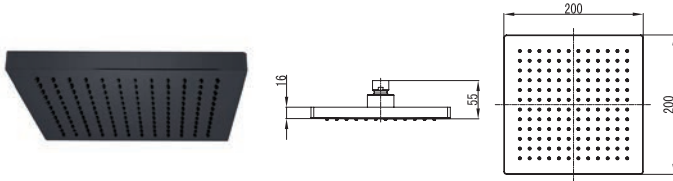

CFT205B 59,90 €

Cod. 5206836028026

Soffione doccia • Douche de tête • Shower head • Κεφαλή ντους

KR-SH1 ABS 59,90 €

Cod. 5206836014166