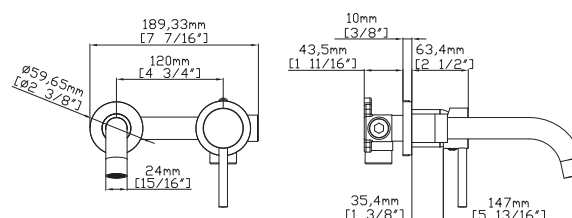

911-P SATINATO

INOX 304 18/10

209,00 €

Cod. 5206836065250

Miscelatore lavabo da incasso
Cartuccia ceramica

Mitigeur lavabo mural
Cartouche céramique

Wall mixer tap for wash basin
Ceramic cartridge

Μπαταρία νιπτήρος εντοιχισμού
Μηχανισμός κεραμικών δίσκων