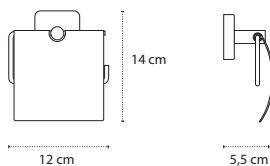

Portarotolo
Porte rouleau
Roll holder
Χαρτοθήκη

4403

| 39,90 €

Cod. 3800201580663