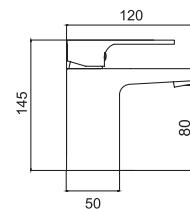

Miscelatore lavabo
Cartuccia ceramica
Flessibili collegamento 35cm

Mitigeur lavabo
Cartouche céramique
Flexible de raccordement 35cm

Mixer tap for wash basin
Ceramic cartridge
Flexible connectors 35cm

Μπαταρία νιπτήρος
Μηχανισμός κεραμικών δίσκων
Σπιράλ σύνδεσης 35cm