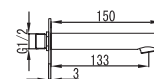

8Y

Cod. 5206836101330

69,00 €

Getto vasca da incasso • Bec mural en laiton • Wall spout brass • Μηρούτζινο επινικελωμένο στόμιο