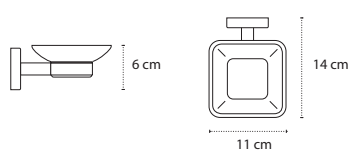

430155

| 78,90 €

Cod. 3800201584203