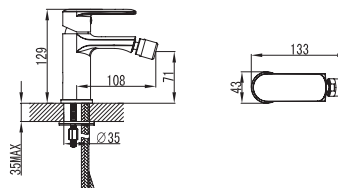

Mixer tap for wash basin
Ceramic cartridge
Flexible connectors 35cm

Μπαταρία νιπτήρας
Μηχανισμός κεραμικών δίσκων
Σπιράλ σύνδεσης 35cm

ZQ46328

Cod. 5206836003641

89,00 €

Miscelatore bidet
Cartuccia ceramica
Flessibili collegamento 35cm