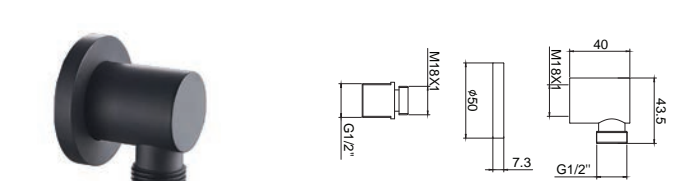

Presacqua • Coude mural • Brass bend • Παροχή σιπράλ

CFT205A 59,90 €

Cod. 5206836019796