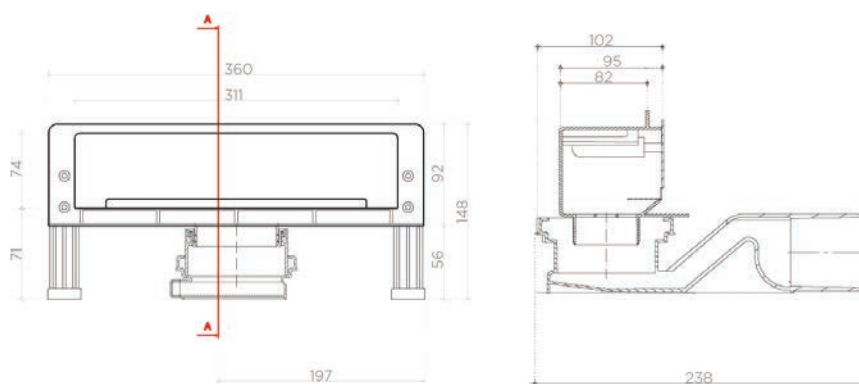

CARATTERISTICHE • CARACTÉRISTIQUES • FEATURES • ΧΑΡΑΚΤΗΡΙΣΤΙΚΑ

Specifica acciaio griglia K3, 10 ANNI DI GARANZIA
Spécification grille inoxydable K3, 10 ANS DE GARANTIE
Grid stainless steel K3, 10 YEAR WARRANTY
Προδιαγραφή ανοξείδωτης σκάρας K3, 10 ΧΡΟΝΙΑ ΕΓΓΥΗΣΗ

48 l / min

Drenaggio
Drainage
Flow
Αποχέτευση

56 mm

Altezza minima
Hauteur minimale
Minimal installation
Ελάχιστο ύψος εγκατάστασης