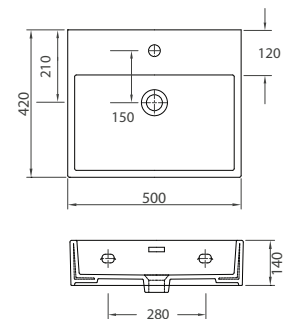

DAFNE 53709 | 500x420x140mm | 169,90 €

Cod. 5206836012872

Lavabo sospeso • Lavabo suspendu

Wall hung wash basin • Νιπτήρας αναρτώμενος