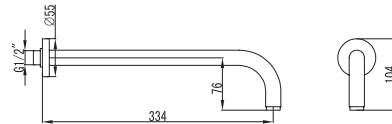

Braccio doccia tondo

Bras mural tubulaire
Tubular arm
Μπρούντζινος επινικελωμένος βραχίονας

CFG82

Cod. 5206836019673

22,90 €