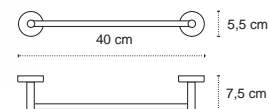

Portasapone • Porte savon • Soap basket • Σαπουνοθήκη

124099

| 49,90 €

Cod. 3800201585842