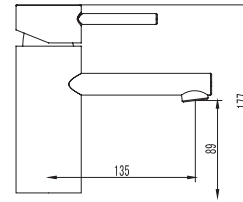

SINAR FA16

Cod. 5206836101965

169,00 €

Miscelatore lavabo

Cartuccia ceramica
Flessibili collegamento 35cm

Mitigeur lavabo

Cartouche céramique
Flexible de raccordement 35cm

Mixer tap for wash basin

Ceramic cartridge
Flexible connectors 35cm

Μπαταρία νιπτήρος

Μηχανισμός κεραμικών δίσκων
Σπιράλ σύνδεσης 35cm