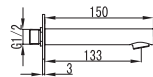

Getto vasca da incasso

Bec mural en laiton

Brass spout

Μπρούντζινο επινικελωμένο στόμιο

8Y 69,00 €

Cod. 5206836101330