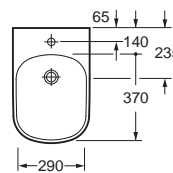

Cod.

5206836559612

Bidet BTW • Μπιντέ BTW

CH 10150R

367,00 €