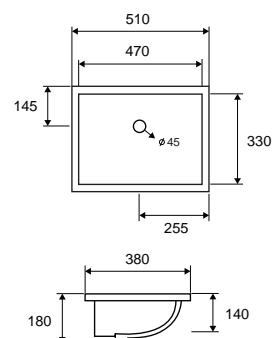

LT 6008 | 510x380x180mm | 139,00 €

Cod. 5206836102634

Lavabo sotto piano • Vasque à encastrer sous plan
Under mounted wash basin • Νιπτήρας υποκαθήμενος