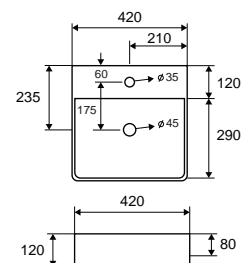

LT 4025 | 610x460x190mm | 139,90 €

Cod. 5206836532318

Lavabo da appoggio • Vasque à poser
Self standing wash basin • Νιπτήρας επικαθήμενος

INFINITY 6160 | 600x380x110mm | 209,90 €

Cod. 5206836013138

Lavabo da appoggio • Vasque à poser
Self standing wash basin • Νιπτήρας επικαθήμενος