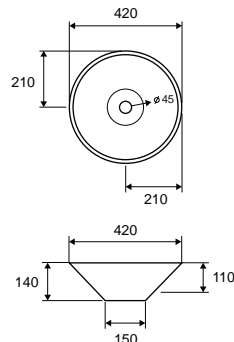

Cod. 5206836561394

Lavabo da appoggio • Vasque à poser

Self standing wash basin • Νιπτήρας επικαθήμενος

LT 3133 | 420x420x140mm | 119,90 €

Cod. 5206836573595

Lavabo da appoggio • Vasque à poser

Self standing wash basin • Νιπτήρας επικαθήμενος