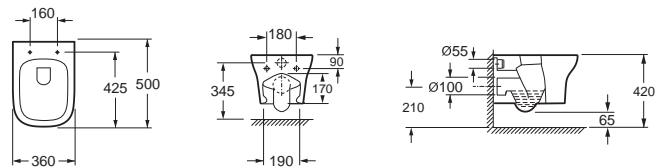

Cod.

5206836551685

Vaso sospeso • Cuvette suspendue • Wall hung toilet • Αναρτώμενη λεκάνη

229,00 €

5206836588162

Coperchio termodour • Abattant thermodur • Termodur seat • Καπάκι termodur | Soft Close

60,00 €

BH 10134

229,00 €