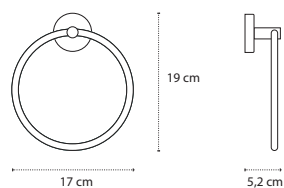

Portasalvietta • Porte serviette • Towel holder • Πετστοκρεμάστρα

122499

| 69,90 €

Cod. 3800201585835