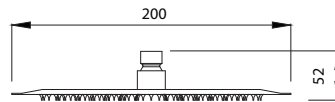

H13801 INOX

Cod. 5206836065670

49,90 €

Soffione doccia INOX
Douche de tête INOX
Shower head INOX
Κεφαλή ντους INOX