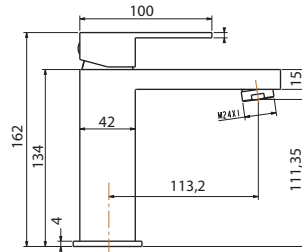

Mitigeur lavabo
Cartouche céramique
Flexible de raccordement 35cm

Mixer tap for wash basin
Ceramic cartridge
Flexible connectors 35cm

Μπαταρία νιπτήρος
Μηχανισμός κεραμικών δίσκων
Σπιράλ σύνδεσης 35cm

E02FA382H-BL