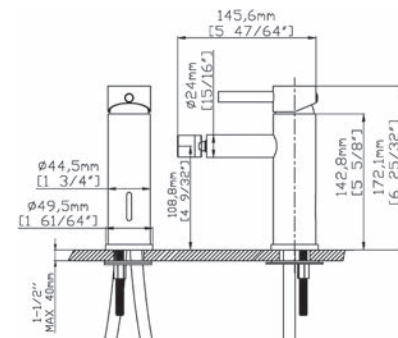

B205A05 NERO INOX 304 18/10

119,00 €

Cod. 5206836065137

Miscelatore bidet
Cartuccia ceramica
Flessibili collegamento 35cm

Mitigeur bidet
Cartouche céramique
Flexible de raccordement 35cm

Mixer tap for bidet
Ceramic cartridge
Flexible connectors 35cm

Μπαταρία μπιντέ
Μηχανισμός κεραμικών δίσκων
Σπιράλ σύνδεσης 35cm