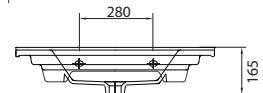

ETNA 1075 | 750x450x165mm | 159,90 €

Cod. 5206836013022

Lavabo sospeso • Lavabo suspendu

Wall hung wash basin • Νιπήρας αναρτώμενος

ETNA 1065 | 650x450x165mm | 139,90 €

Cod. 5206836013039

Lavabo sospeso • Lavabo suspendu

Wall hung wash basin • Νιπήρας αναρτώμενος