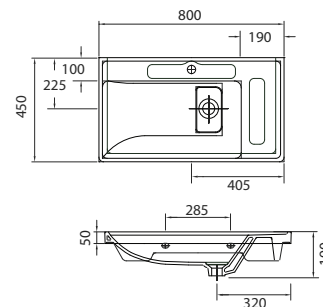

**QUATTRO 8060** | 600x380x190mm | 159,90 €

Cod. 5206836012995

Lavabo sospeso • Lavabo suspendu

Wall hung wash basin • Νιπτήρας αναρτώμενος

ETNA

| ETNA 1085

ETNA 1100 | 1000x450x165mm | 219,90 €

Cod. 5206836013008