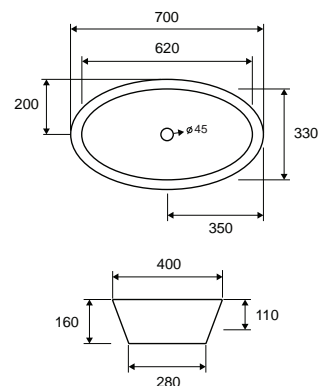

Cod. 5206836561431

Lavabo da appoggio • Vasque à poser

Self standing wash basin • Νιπτήρας επικαθήμενος

LT 3043 | 700x400x160mm | 179,90 €

Cod. 5206836102603

Lavabo da appoggio • Vasque à poser
Self standing wash basin • Νιπτήρας επικαθήμενος