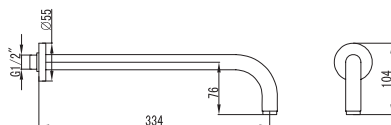

AC00903 CHROME

Cod. 5206836065717

34,90 €

Braccio doccia tondo

Bras mural tubulaire

Tubular arm

Μηρούντζινος επινικελωμένος βραχίονας