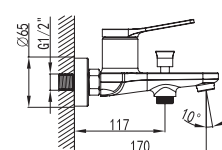

Miscelatore doccia
Cartuccia ceramica
Doccetta con supporto
Flessibile PVC 150cm

Mitigeur douche
Cartouche céramique
Douchette à main avec support
Flexible PVC 150cm

Mixer tap for bathtub
Ceramic cartridge
Hand shower set support
Flexible PVC 150cm

Μπαταρία λουτρού
Μηχανισμός κεραμικών δίσκων
Τηλέφωνο χειρός με βάση στήριξης
Σπιράλ PVC 150cm