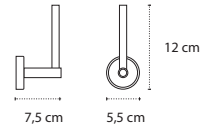

Portasapone • Porte savon • Soap basket • Σαπουνοθήκη

640999

| 11,90 €

Cod. 3800201581233