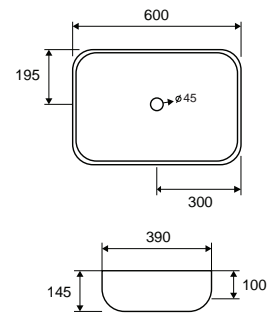

Opaco • Mat • Matt • Mat

LT 2143-PMB | 600x390x145mm | 299,90 €

Cod. 5206836049588

Lavabo da appoggio • Vasque à poser

Self standing wash basin • Νιπτήρας επικαθήμενος