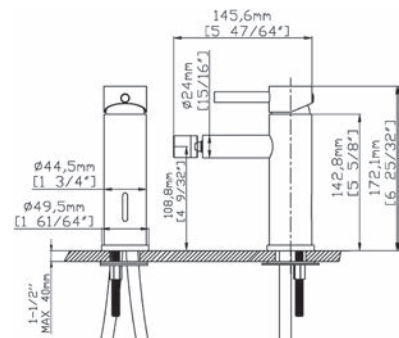

B205A05 CHROME INOX 304 18/10

99,00 €

Cod. 5206836065120

Miscelatore bidet
Cartuccia ceramica
Flessibili collegamento 35cm

Mitigeur bidet
Cartouche céramique
Flexible de raccordement 35cm

Mixer tap for bidet
Ceramic cartridge
Flexible connectors 35cm

Μπαταρία μπιντέ
Μηχανισμός κεραμικών δίσκων
Σπιράλ σύνδεσης 35cm