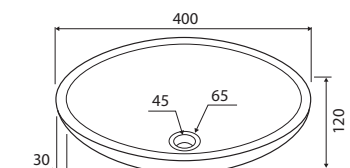

Lavabo da appoggio in marmo • Vasque à poser
Self standing wash basin • Νιπτήρας επικαθήμενος

ELENA

ELENA SBP | Ø400x120mm | 289,90 €
CREAM

Cod. 5206836064796

Lavabo da appoggio • Vasque à poser

Self standing wash basin • Νιπτήρας επικαθήμενος