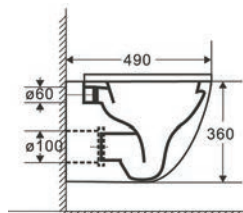

Cod.

5206836049540

LT-046E-NRMW

5206836049557

LT-046E-NRMDG

5206836049564

LT-046E-NRMB

Vaso sospeso

Cuvette suspendue • Wall hung toilet • Αναρτώμενη λεκάνη

369,00 €

379,00 €

379,00 €