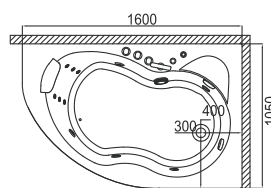

K-1091AR

K-1091AL

1600x1050x1920 (306L)

CONCORDIA K-1080

2.699,00 €

Cod. 5206836523514

Vasca idromassaggio

Particolarmente comoda e confortevole vasca idromassaggio che può ospitare due adulti. È dotata di due poggiatesta in poliuretano inox ergonomici con basi regolabili. La vasca è dotata di un sistema idromassaggio con un set di otto jets, 4 jets di dimensioni 100mm e 4 jets di dimensioni 50mm. Ha un drenaggio d'acqua automatico e un interruttore termico. Sulla vasca sono installati due miscelatori pesanti che deviano l'acqua nella cascata o alla doccia. Cascata e miscelatori sono in ottone nichelato. Sul bordo destro troviamo la doccia a getti con i suoi comandi mentre di fianco sono installati i due, molto eleganti, comandi pneumatici dell'idromassaggio (comando on/off e comando aria). La vasca è dotata di una pompa di 1,2HP/900W. Ha 2 anni di garanzia ed è confezionata in cassa di legno e scatola di cartone.