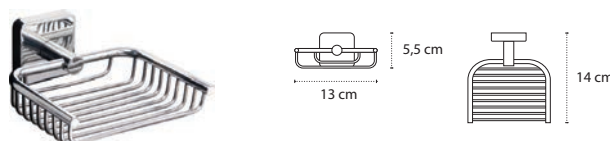

4201 | 46,90 €

Cod. 3800201580472

Appendino • Crochet • Hook • Άγκιστρο

4222 | 75,90 €

Cod. 3800201580489

Appendino doppio • Double crochet • Double hook • Άγκιστρο διπλό

1211 | 36,90 €

Cod. 3800201580168

Appendino • Crochet • Hook • Άγκιστρο

4220 | 52,90 €

Cod. 3800201580496

Portasalvietta • Porte serviette • Towel holder • Πετστοκρεμάστρα

4224 | 75,90 €

Cod. 3800201580502

Portasalvietta • Porte serviette • Towel holder • Πετστοκρεμάστρα

4303 | 52,90 €

Cod. 3800201580625

Portasapone • Porte savon • Soap basket • Σαπουνοθήκη

4304 | 59,90 €

Cod. 3800201580632

Portasapone • Porte savon • Soap basket • Σαπουνοθήκη

4240 | 59,90 €

Cod. 3800201580519

Portasalvietta • Porte serviette • Towel holder • Πετστοκρεμάστρα

4250 | 59,90 €

Cod. 3800201580526

Portasalvietta • Porte serviette • Towel holder • Πετστοκρεμάστρα

4260 | 65,90 €

Cod. 3800201580533

Portasalvietta • Porte serviette • Towel holder • Πετστοκρεμάστρα

4252 | 88,90 €

Cod. 3800201580540

Portasalvietta • Porte serviette • Towel holder • Πετστοκρεμάστρα

4262 | 98,90 €

Cod. 3800201580557

Portasalvietta • Porte serviette • Towel holder • Πετστοκρεμάστρα