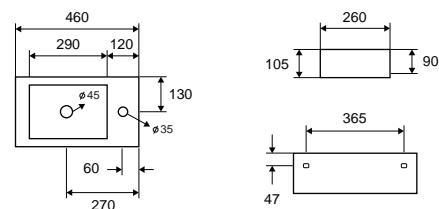

LT 304G | 480x420x180mm | 59,90 €

Cod. 5206836101019

Lavabo sospeso • Lavabo suspendu
 Wall hung wash basin • Νιπτήρας αναρτώμενος

LT 5043 | 460x260x105mm | 109,90 €

Cod. 5206836573588

Lavabo sospeso • Lavabo suspendu
 Wall hung wash basin • Νιπτήρας αναρτώμενος