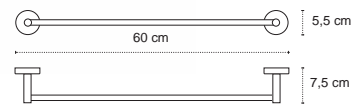

Portasalvietta • Porte serviette • Towel holder • Πετστοκρεμάστρα

126099

| 59,90 €

Cod. 3800201585866

Portasalvietta • Porte serviette • Towel holder • Πετστοκρεμάστρα

125299

| 75,90 €

Cod. 3800201585873