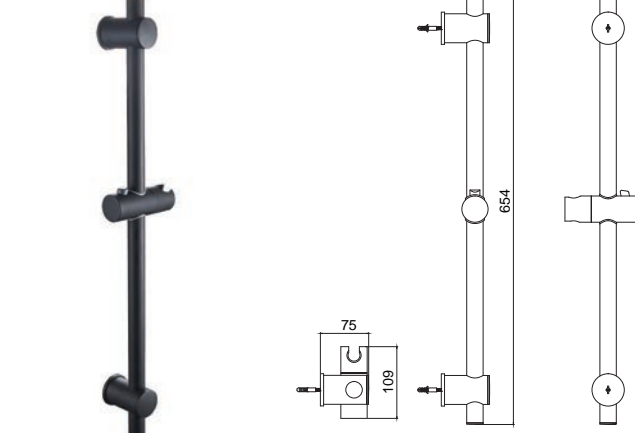

SA-Y215 NERO 79,90 €

Cod. 5206836021126

Braccio • Tubulaire • Tubular • Βραχίονας

KR-S211 79,00 €

Cod. 5206836014142

Asta doccia rotante in ottone con base per doccetta regolabile

Barre de douche en laiton rotative avec base pour douchette réglable
Rotating brass shower bar with adjustable phone base