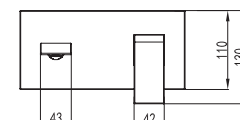

Miscelatore lavabo da incasso
Cartuccia ceramica

Mitigeur de lavabo mural
Cartouche céramique

Wall mixer tap for wash basin
Ceramic cartridge

Μπαταρία νιπτήρος εντοιχισμού
Μηχανισμός κεραμικών δίσκων