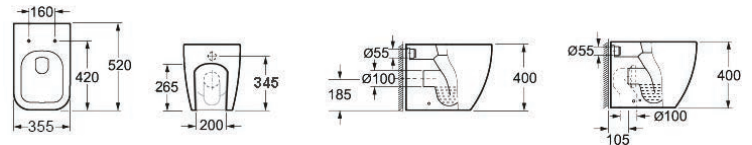

CB 10100

369,00 €

Doppia uscita • Double sortie • Dual outlet • Διπλή έξοδος

Cod.

5206836501642

BTW vaso semplice • Cuvette simple BTW • Simple toilet BTW • Απλή λεκάνη BTW

299,00 €

5206836037455

Coperchio termodour • Abattant thermodur • Termodur seat • Καπάκι termodur | **Soft Close Slim**

70,00 €