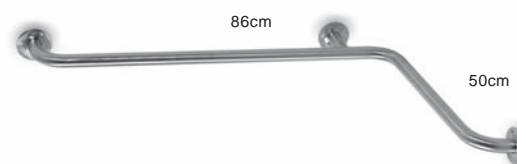

BNH-9022

Cod. 5206836522524