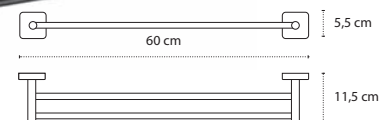

Portasalvietta • Porte serviette • Towel holder • Πετστοκρεμάστρα