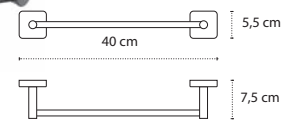

Portasalvietta • Porte serviette • Towel holder • Πετστοκρεμάστρα

425055

| 69,90 €

Cod. 3800201584159