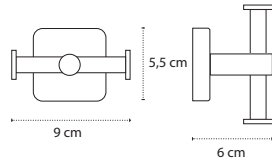

Appendino doppio • Double crochet • Double hook • Άγκιστρο διπλό

121155

| 43,90 €

Cod. 3800201583831