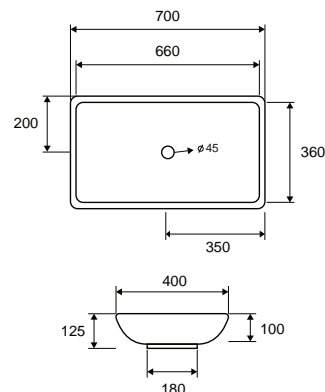

LT 1017 | 700x400x125mm | 219,90 €

Cod. 5206836102573

Lavabo da appoggio • Vasque à poser

Self standing wash basin • Νιπτήρας επικαθήμενος