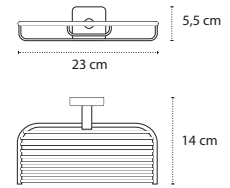

Portasapone • Porte savon • Soap basket • Σαπουνοθήκη

424055

| 65,90 €

Cod. 3800201584142