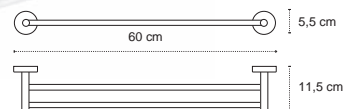

Portasalvietta • Porte serviette • Towel holder • Πετσοτοκρεμάστρα