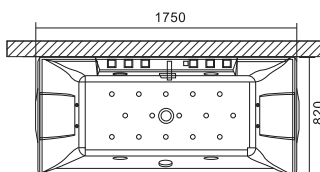

LILIAN K-1077

Cod. 5206836101507

2.599,00 €

Vasca idromassaggio

Vasca idromassaggio molto confortevole, può ospitare due adulti. Ha 3 pannelli (un frontale e due laterali) e una base di supporto perimetrale. Ha un design molto particolare con articoli come due poggiatesta in poliuretano. Sulla vasca è installato un deviatore, due miscelatori per acqua calda-fredda, la cascata, la doccia a mano e due comandi pneumatici (comando on/off e comando dell'aria). La vasca è dotata di sei jumbo jets ed è supportata da una pompa di 1HP/750W. Si consiglia per un posizionamento angolare o libero. Ha 2 anni di garanzia ed è confezionata in una cassa di legno e scatola di cartone.

Hydromassage

Très confortable baignoire d'hydromassage pouvant accueillir deux adultes en même temps. Elle dispose 3 tabliers (un frontal et deux latéraux) et un châssis autoportant. Elle est d'une conception très spéciale avec deux appuis-tête en polyuréthane. Sur le bord de la baignoire est pré monté un déviateur, un mélangeur avec deux poignées pour eau chaude - eau froide, un robinet cascade, un douchette à main et deux commandes de contrôle (commande marche/arrêt et le contrôle aéro massage). La baignoire est équipée de six jumbos jets qui sont soutenus par une pompe de 1HP/750W. Recommandée pour position angulaire ou îlot. 2 ans de garantie. Elle est emballée dans une boîte en bois et carton.

Hydromassage