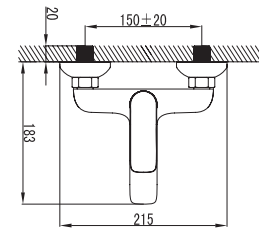

Mixer tap for bidet
Ceramic cartridge
Flexible connectors 35cm

Μπαταρία μινιτέ
Μηχανισμός κεραμικών δίσκων
Σπιράλ σύνδεσης 35cm

WGH23477C

Cod. 5206836003627

129,00 €

Miscelatore doccia

Cartuccia ceramica
Doccetta con supporto
Flessibile INOX 150cm