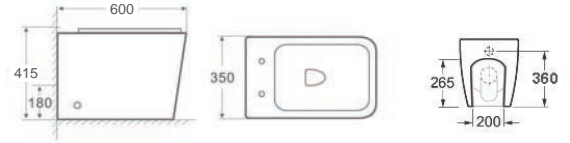

Cod.

5206836016757

BTW vaso semplice • Cuvette simple BTW • Simple toilet BTW • Απλή λεκάνη BTW

199,90 €

5206836003047

Coperchio termodour • Abattant thermodur • Termodur seat • Καπάκι termodur | Soft Close Slim

60,00 €

LT 003C

199,90 €