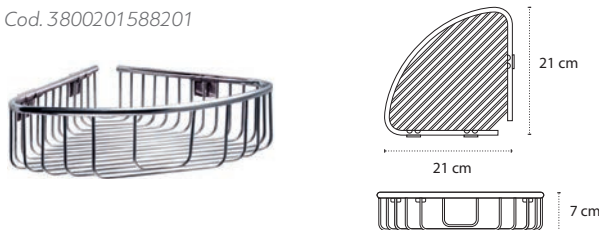

Porta spugna • Panier à savon • Corner basket • Γωνιακό καλάθι

9638 | 69,90 €

Cod. 3800201588201

Porta spugna • Panier à savon • Corner basket • Γωνιακό καλάθι

9639 | 129,90 €

Cod. 3800201585637