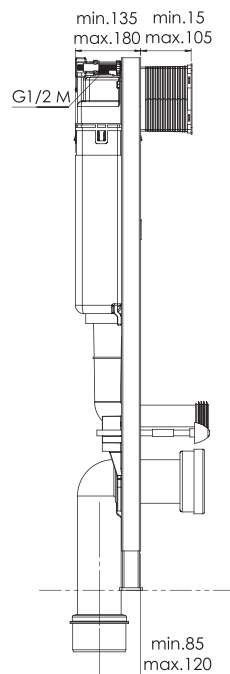

1100x150x400mm

15kg