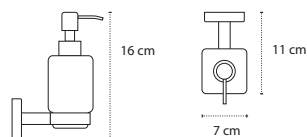

Portabicchiere
Porte brosse à dents
Tumbler holder
Ποτηροθήκη

4801

| 130,90 €

Cod. 3800201580588