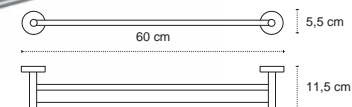

Portasalvietta • Porte serviette • Towel holder • Πετστοκρεμάστρα