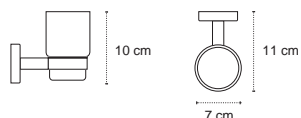

Portasapone
Porte savon
Soap basket
Σαπουνοθήκη

1501

| 43,90 €

Cod. 3800201580304