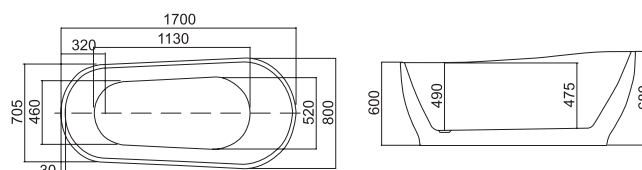

ATENA K-1527W

Cod. 5206836566139

1.899,00 €

Vasca da bagno

Vasca acrilico del tipo "sandwich" a posizionamento libero. Internamente ed esternamente rivestita con foglio acrilico di alta qualità con spessore 5mm. Valvola "pop up slim" con piletta (troppo pieno) inclusa. Non è una vasca idromassaggio. Ha 2 anni di garanzia ed è confezionata in cassa di legno e scatola di cartone.

Baignoire

Baignoire acrylique de position libre intérieurement et extérieurement revêtue avec une feuille acrylique 5 mm de haute qualité. Elle dispose d'une bonde pop-up slim avec trop-plein. Ce n'est pas un balnéo hydromassage. 2 ans de garantie. Elle est emballée dans une boîte en bois et carton.

Bathtub

Acrylic freestanding bath, internally and externally coated with high quality acrylic sheet 5mm. It has a pop up valve with slim overflow. The water supply and the sewage are on the floor. It is packed in wooden box and carton. 2 year warranty.

Μπανιέρα

Ακρυλικό μπάνιο ελεύθερης τοποθέτησης κατασκευής τύπου «sandwich» επενδυμένο εσωτερικά και εξωτερικά με υψηλής ποιότητας ακρυλικό φύλλο 5mm. Φέρει βαλβίδα pop up με υπερχειλιση slim. Παροχές ύδρευσης και αποχέτευσης στο δάπεδο. Παραδίδεται συσκευασμένο σε ξυλοκιβώτιο και χαρτοκιβώτιο. 2 χρόνια εγγύηση.