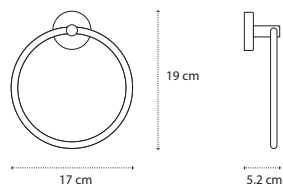

Portasalvietta • Porte serviette • Towel holder • Πετσοτοκρεμάστρα

122466

| 78,90 €

Cod. 3800201585057