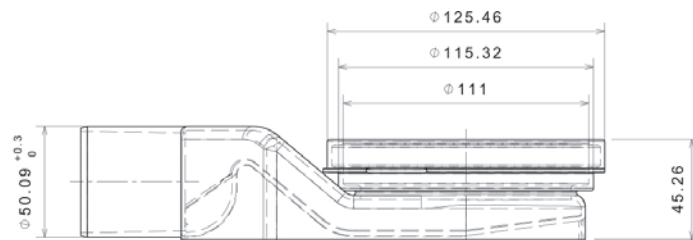

CARATTERISTICHE • CARACTÉRISTIQUES • FEATURES • ΧΑΡΑΚΤΗΡΙΣΤΙΚΑ

S base ultra sottile • Base ultra basse S • Ultra low S base • Χαμηλή βάση σιφωνιού S