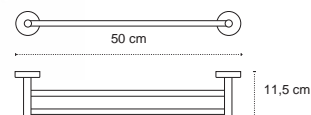

Portasalvietta • Porte serviette • Towel holder • Πετσοτοκρεμάστρα

126266

| 89,90 €

Cod. 3800201585101