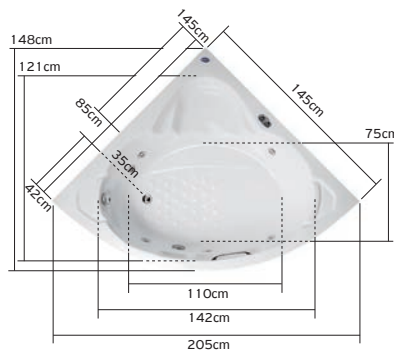

MYKONOS 145

Cod.

5206836500966

Vasca da bagno in acrilico • Baignoire en acrylique • Acrylic bathtub • Ακρυλική μπανιέρα | 1450x1450mm

759,00 €

5206836559759

Pannello frontale • Tablier frontal • Front panel • Ποδιά εμπρόσθια | MYKONOS 145

365,00 €

5206836021027

Struttura di sostegno laterale • Châssis autoportant • Perimetric base • Περιμετρική βάση | MYKONOS 145

299,00 €