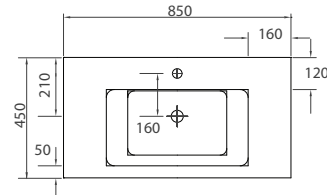

ETNA 1085 | 850x450x165mm | 175,90 €

Cod. 5206836013015

Lavabo sospeso • Lavabo suspendu

Wall hung wash basin • Νιπήρας αναρτώμενος