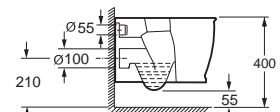

Cod.

5206836546599

5206836588209

Vaso sospeso • Cuvette suspendue • Wall hung toilet • Αναρτώμενη λεκάνη

299,00 €

Coperchio termodour • Abattant thermodur • Termodur seat • Καπάκι termodur | Soft Close Slim

68,00 €

BH 10150

299,00 €