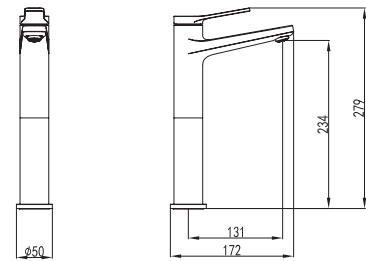

Ceramic cartridge
Flexible connectors 35cm

Μπαταρία νιπτήρος

Μηχανισμός κεραμικών δίσκων
Σπιράλ σύνδεσης 35cm

WNW168B73PH

Cod. 5206836059853

199,00 €

Miscelatore lavabo alto

Cartuccia ceramica
Flessibili collegamento 35cm