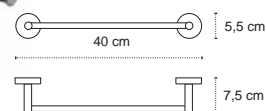

Portasapone • Porte savon • Soap basket • Σαπουνοθήκη

124055

| 56,90 €

Cod. 3800201583879

Portasalvietta • Porte serviette • Towel holder • Πετσοτοκρεμάστρα

125055

| 59,90 €

Cod. 3800201583886