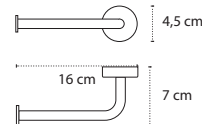

2204

| 39,90 €

Cod. 3800201589833

Appendino • Crochet • Hook • Άγκιστρο

2206

| 46,90 €

Cod. 3800201589970

Appendino • Crochet • Hook • Άγκιστρο

2403

| 29,90 €

Cod. 3800201589925

Portarotolo
Porte rouleau
Roll holder
Χαρτοθήκη

2252

| 69,90 €

Cod. 3800201589864

Portasalvietta
Porte serviette
Towel holder
Πετσετοκρεμάστρα

2262

| 75,90 €

Cod. 3800201589871

Portasalvietta
Porte serviette
Towel holder
Πετσετοκρεμάστρα

2701

| 69,90 €

Cod. 3800201589772

Portascopino sospeso
Porte-balayette
Brush holder
Πιγκάλ

2401

| 29,90 €

Cod. 3800201581615

Portarotolo
Porte rouleau
Roll holder
Χαρτοθήκη

2409

| 19,90 €

Cod. 3800201588126

Portarotolo
Porte rouleau
Roll holder
Χαρτοθήκη

Installazione con adesivo 3M VHB o con viti
Installation avec adhesif 3M VHB ou avec des vis
Installation with adhesive tape 3M VHB or screws
Τοποθέτηση με ταινία 3M VHB ή με βίδες