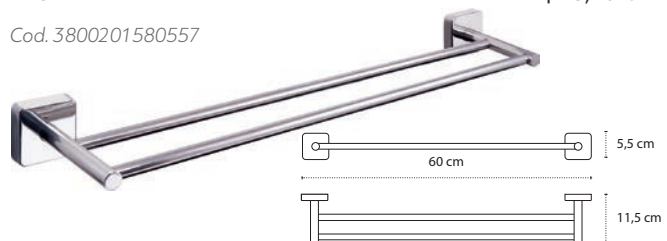

Portasalvietta • Porte serviette • Towel holder • Πετστοκρεμάστρα