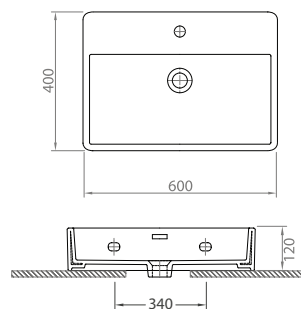

Cod. 5206836012902

Lavabo sospeso • Lavabo suspendu

Wall hung wash basin • Νιπτήρας αναρτώμενος

CONTOUR 61060 | 600x400x120mm | 199,90 €

Cod. 5206836012919

Lavabo sospeso • Lavabo suspendu

Wall hung wash basin • Νιπήρας αναρτώμενος