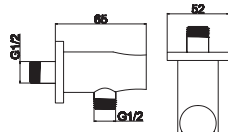

AC050 INOX

Cod. 5206836065779

39,90 €

Satine

Pres a acqua e supporto

Coude de sortie murale de douche avec support
Shower outlet & support
Μηρούντζινη παροχή ντους & βάση στήριξης