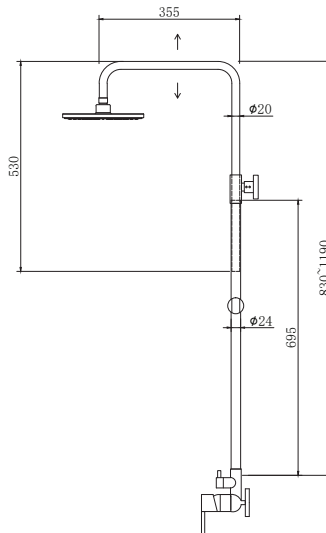

SET ARTEMIS

SET ARTEMIS

ARTEMIS CF031M NERO

Cod. 5206836069166

249,90 €

**Miscelatore doccia fissa**

Colonna telescopica INOX
Soffione doccia ABS Ø200
Doccetta
Flessibile INOX 150cm

Mitigeur de douche fixe