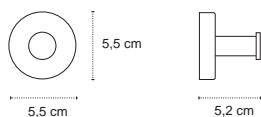

Appendino doppio • Double crochet • Double hook • Άγκιστρο διπλό

120955

| 26,90 €

Cod. 3800201583817

Appendino • Crochet • Hook • Άγκιστρο

120155

| 49,90 €

Cod. 3800201583824