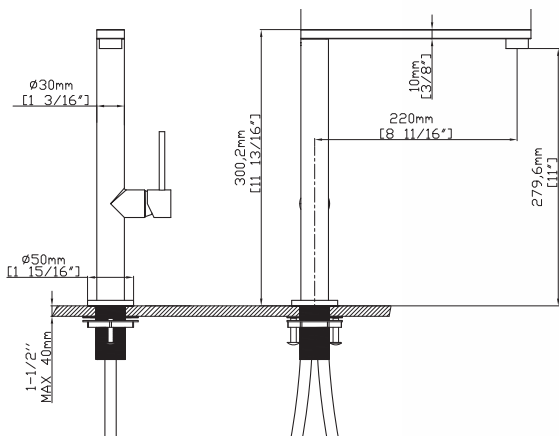

MONICA - K935 INOX

5 anni garanzia
ans garantie
years warranty
χρόνια εγγύηση

SUPERFICIE
SURFACE • ΕΠΙΦΑΝΕΙΑ
S/S (INOX), Satine

Cod. 5206836065373

149,90 €

SEDAL
SN25S

Rubinetto della cucina
Cartuccia ceramica
Flessibili collegamento 35cm

Kitchen faucet
Ceramic cartridge
Flexible connectors 35cm

Robinet de cuisine
Cartouche céramique
Flexible de raccordement 35cm

Μπαταρία κουζίνας
Μηχανισμός κεραμικών δίσκων
Σπιράλ σύνδεσης 35cm