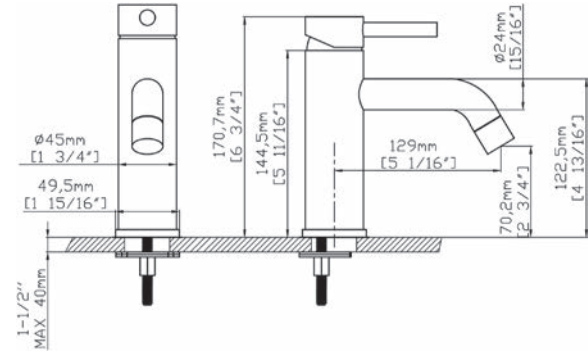

B205A01 ORO INOX 304 18/10

Cod. 5206836065069

149,00 €

Miscelatore lavabo
Cartuccia ceramica
Flessibili collegamento 35cm

Mitigeur lavabo
Cartouche céramique
Flexible de raccordement 35cm

Mixer tap for wash basin
Ceramic cartridge
Flexible connectors 35cm

Μπαταρία νιπτήρος
Μηχανισμός κεραμικών δίσκων
Σπιράλ σύνδεσης 35cm