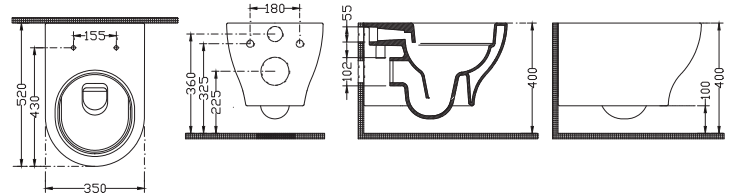

239,00 €

RIMLESS SYSTEM

Cod.

5206836036496

Vaso sospeso • Cuvette suspendue • Wall hung toilet • Αναρτώμενη λεκάνη

169,00 €

5206836037080

Coperchio termodour • Abattant thermodur • Termodur seat • Καπάκι termodur | **Soft Close Slim**