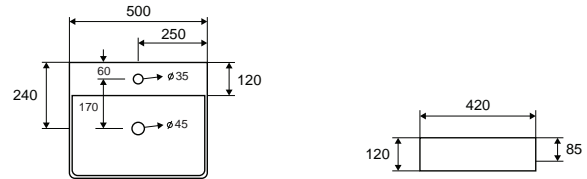

LT 2173-SMB

299,90 €

Cod.

| | |
|---------------|--|
| 5206836011646 | Lavabo da appoggio • Vasque à poser • Self standing wash basin • Νιπτήρας επικαθήμενος |
|---------------|--|

| LT 2173-SMB

NEW LUNA

NEW LUNA