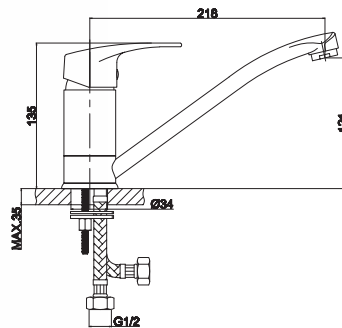

SUPERFICIE
SURFACE • ΕΠΙΦΑΝΕΙΑ

Inox 41,90 €
Cod. 5206836200675

SEDAL
CTDG40

Rubinetto della cucina
Cartuccia ceramica
Flessibili collegamento 35cm

Kitchen faucet
Ceramic cartridge
Flexible connectors 35cm

Robinet de cuisine
Cartouche céramique
Flexible de raccordement 35cm

Μπαταρία κουζίνας
Μηχανισμός κεραμικών δίσκων
Σπιράλ σύνδεσης 35cm

1501

2 anni garanzia
ans garantie
years warranty
χρόνια εγγύηση