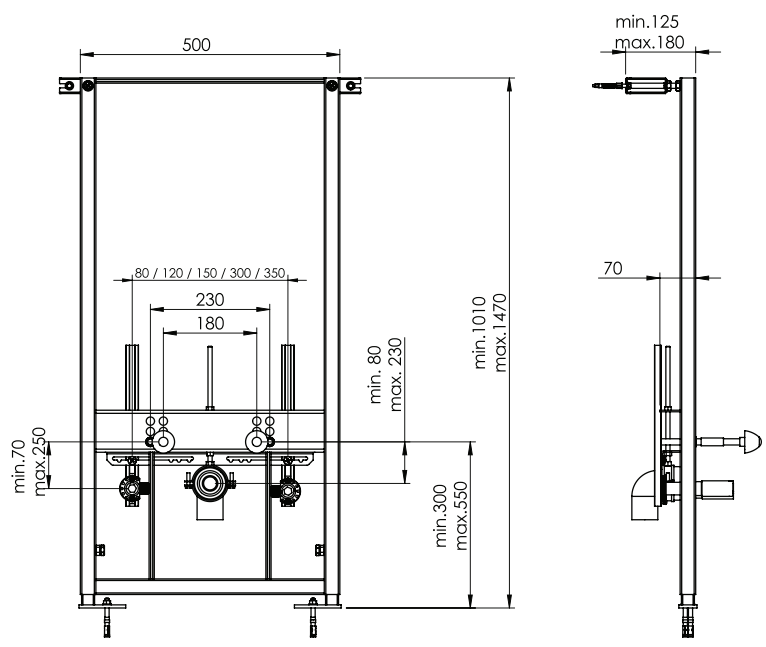

1060x120x540mm 12kg