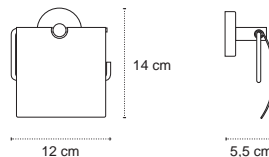

Portarotolo
Porte rouleau
Roll holder
Χαρτοθήκη

1403

| 36,90 €

Cod. 3800201580403