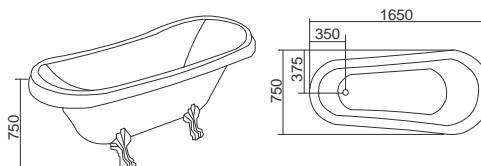

NERIO K-1060

1.499,00 €

Cod. 5206836597973

Vasca da bagno

Vasca robusta in acrilico, internamente ed esternamente rivestita con foglio acrilico di alta qualità con spessore 5mm. Valvola di scarico inclusa. Piedi in ottone massiccio. Ha 2 anni di garanzia ed è confezionata in cassa di legno e scatola di cartone.

Baignoire

Baignoire îlot acrylique, intérieurement et extérieurement revêtue avec feuille acrylique 5mm de haute qualité. Vidange baignoire inclus. Elle est basée sur pieds en laiton. 2 ans de garantie. Elle est emballée dans une boîte et la boîte en bois.

Bathtub

Acrylic robust bath, internally and externally coated with high quality acrylic sheet 5mm. It is based in brass legs. Drain valve included. It is packed in wooden box and carton.
2 year warranty.

Μπανιέρα

Ακρυλικό μπάνιο στιβαρής κατασκευής τύπου «sandwich» επενδυμένο εσωτερικά και εξωτερικά με υψηλής ποιότητας ακρυλικό φύλλο 5mm εδραζόμενο σε μπρούτζινα πόδια. Περιλαμβάνεται βαλβίδα αποστράγγισης. Παραδίδεται συσκευασμένο σε ξυλοκιβώτιο και χαρτοκιβώτιο. 2 χρόνια εγγύηση.