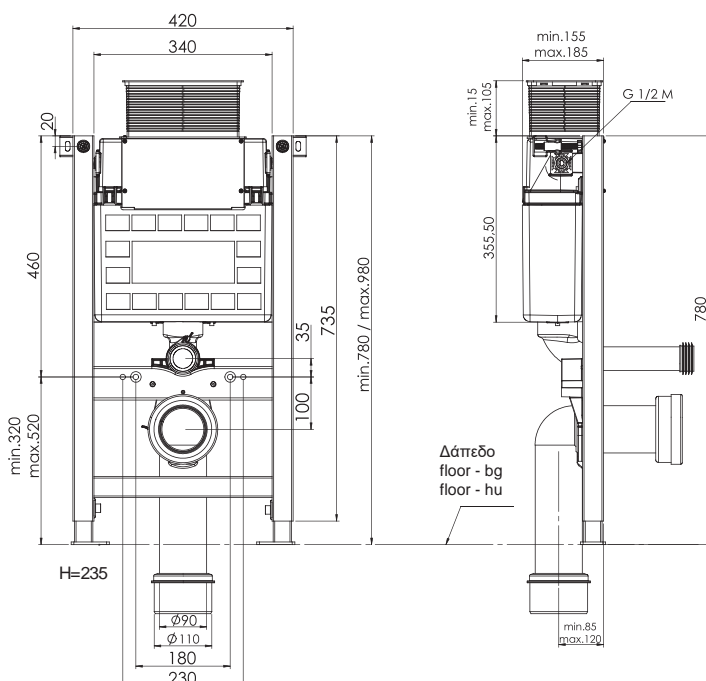

T06-5113

| 289,90 €

Cod. 5206836013237

10 anni garanzia
ans garantie
years warranty
χρόνια εγγύηση

Cassetta da incasso con dimensioni speciali (bassa altezza) con doppia uscita della placca (superiore o anteriore) per vasi sospesi

Réservoir à encastrer en dimensions spéciales (à hauteur réduite) avec une plaque à sortie double (en haut ou en avant) pour cuvettes suspendues.

Built in cistern of special dimensions (low-height) with double - flushing button (top or front) for wall hung wc

Καζανάκι εντοιχιζομένου ειδικών διαστάσεων (χαμηλού ύψους) με διπλή έξοδο πλακέτας (επάνω ή μπροστά) για αναρτώμενες λεκάνες

800x160x500mm

14,5kg