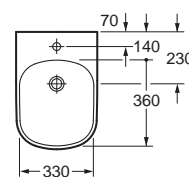

Cod.

5206836550183

Bidet sospeso • Bidet suspendu • Wall hung bidet • Αναρτώμενος μπιντέ