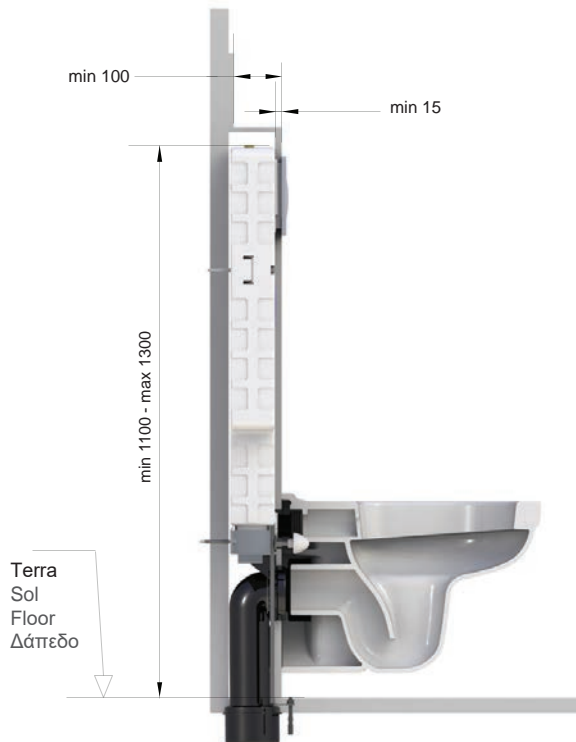

Cassetta da incasso a doppio flusso a parete con supporti per vaso sospeso

Réservoir à encastrer avec pieds de support pour cuvettes suspendues

Wall supporting dual flush concealed cistern. With support legs for wall hung wc

Καζανάκι εντοιχισμού μονότουβλου τοίχου με πόδια στήριξης για αναρτώμενες λεκάνες

150x840x560mm

9,5kg