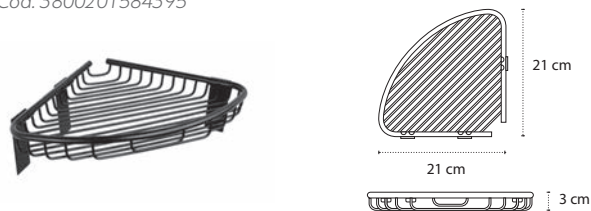

Porta spugna • Panier à savon • Corner basket • Γωνιακό καλάθι

963755 | 69,90 €

Cod. 3800201584395

Porta spugna • Panier à savon • Corner basket • Γωνιακό καλάθι

963655 | 49,90 €

Cod. 3800201584357