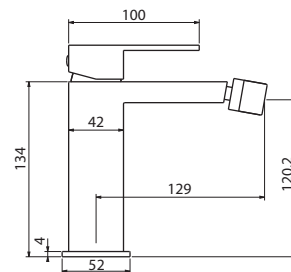

Miscelatore bidet
Cartuccia ceramica
Flessibili collegamento 35cm

Mitigeur bidet
Cartouche céramique
Flexible de raccordement 35cm

Mixer tap for bidet
Ceramic cartridge
Flexible connectors 35cm

Μπαταρία μινιτέ
Μηχανισμός κεραμικών δίσκων
Σπιράλ σύνδεσης 35cm

WPT148077C

Cod. 5206836000121

169,00 €