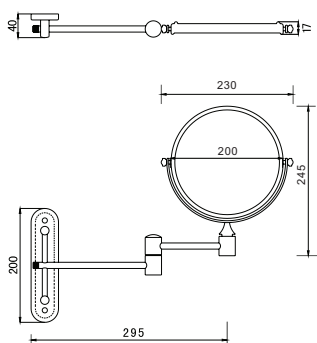

Specchio ingranditore a doppio lato Ø150
Miroir grossissant double face Ø150
Double side magnifying mirror Ø150
Μεγεθυντικός καθρέπτης δύο όψεων Ø150

1X, 3X

HY-1618

| 59,90 €

Cod. 5206836400877