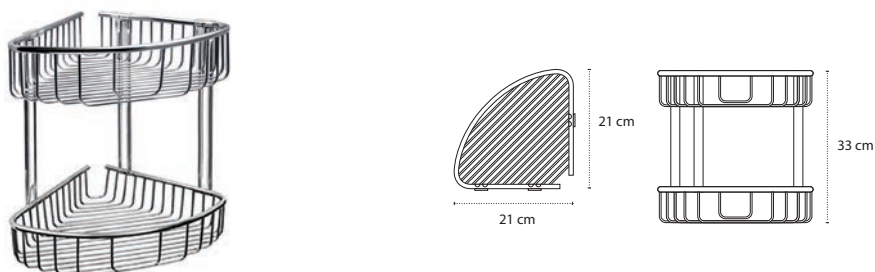

Porta spugna
Panier à savon
Corner basket
Γωνιακό καλάθι

963888 | 139,90 €

Cod. 3800201580052