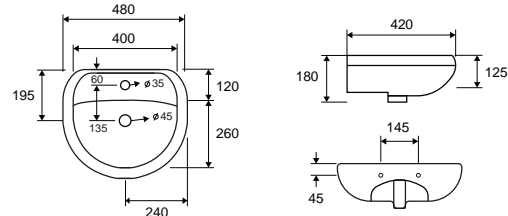

LT 5043 | 460x260x105mm | 109,90 €

Cod. 5206836573588

Lavabo sospeso • Lavabo suspendu
Wall hung wash basin • Νιπτήρας αναρτώμενος