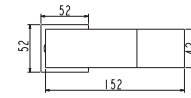

Μπαταρία νιπτήρος ψηλή
Μηχανισμός κεραμικών δίσκων
Σπιράλ σύνδεσης 35cm

E02FB382-BL

Cod. 5206836064666

159,00 €