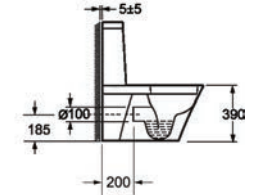

5206836513294 | Lavabo sospeso • Lavabo suspendu • Wall hung wash basin • Νιπτήρας αναρτώμενος

SORRENTO

SORRENTO

CT 1088

399,00 €

Ingresso acqua a destra • Entrée d'eau à droite • Water inlet to the right • Σύνδεση νερού δεξιά
Uscita orizzontale • Sortie horizontale • Horizontal outlet • Οριζόντια έξοδος