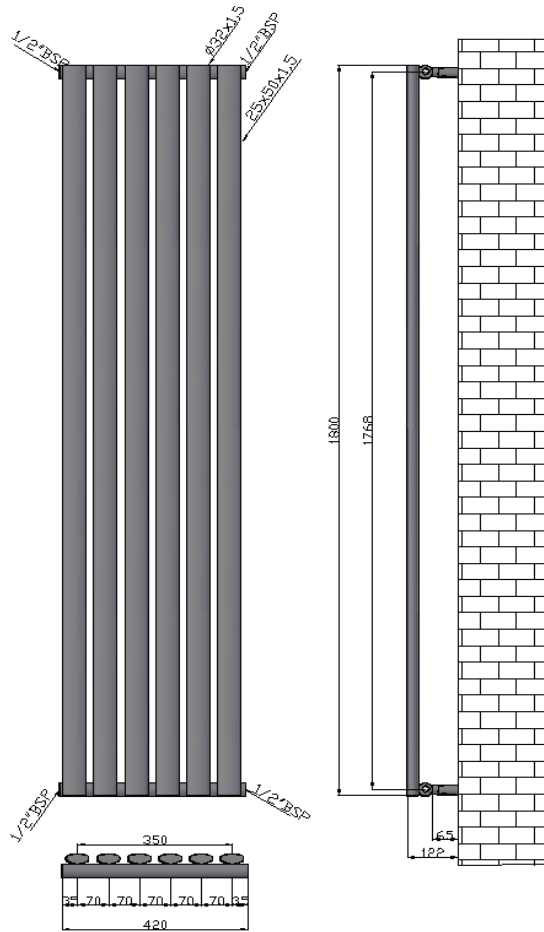

DIVINA

VERONA

MARCELLO 1200

MARCELLO 1800