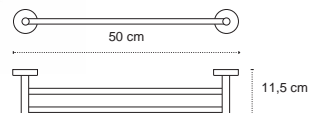

Portasalvietta • Porte serviette • Towel holder • Πετστοκρεμάστρα

126299

| 79,90 €

Cod. 3800201585880