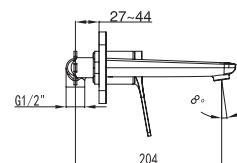

Μπαταρία νιπτήρος εντοιχισμού
Μηχανισμός κεραμικών δίσκων