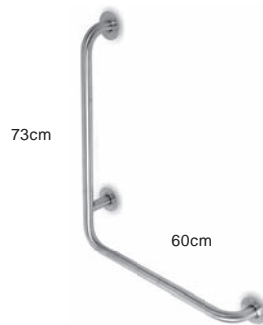

BNH-9020 | 129,90 €

Cod. 5206836401232