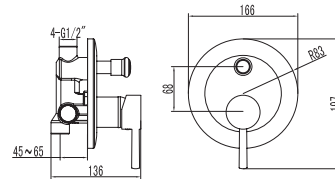

Miscelatore incasso doccia
Cartuccia ceramica

Mitigeur de douche encastré
Cartouche céramique

Built-in mixer tap for bathtub
Ceramic cartridge

Μίκτης εντοιχισμού
Μηχανισμός κεραμικών δίσκων