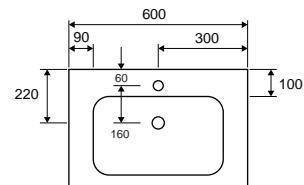

ELOISE 60 | 600x460x160mm | 299,90 €

Cod. 5206836551029

Lavabo solid surface • Vasque en solid surface
Solid surface washbasin • Νιπτήρας solid επιφάνειας