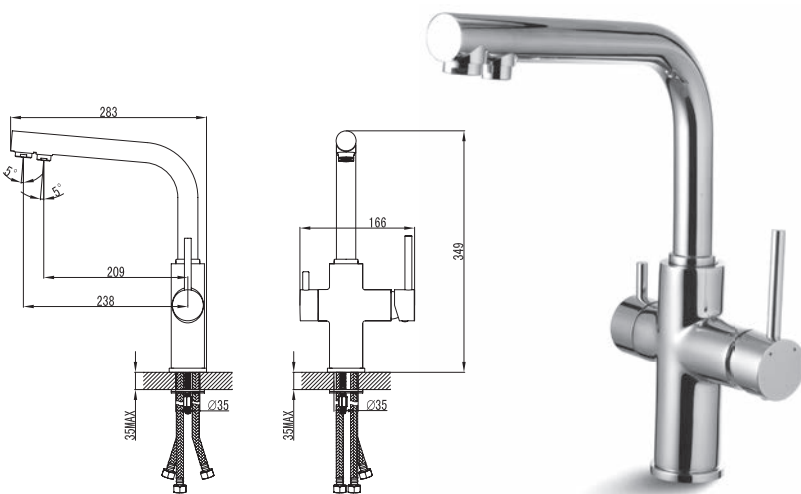

Μπατάρια κουζίνας

Αποσπώμενο ντουζάκι
Μηχανισμός κεραμικών δίσκων
Σπιράλ σύνδεσης 35cm

A-86C