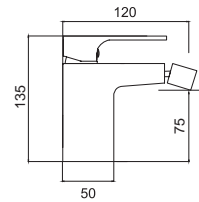

KM-9002

Cod. 5206836020297

69,00 €

Miscelatore bidet

Cartuccia ceramica
Flessibili collegamento 35cm

Mitigeur bidet

Cartouche céramique
Flexible de raccordement 35cm

Mixer tap for bidet

Ceramic cartridge
Flexible connectors 35cm

Μπαταρία μπιτέ

Μηχανισμός κεραμικών δίσκων
Σπιράλ σύνδεσης 35cm