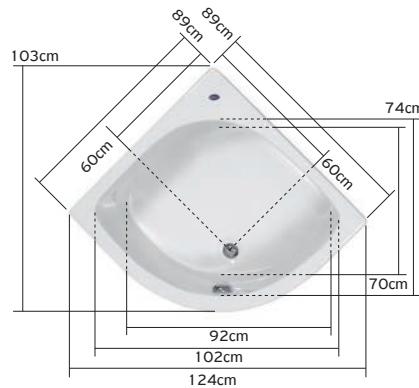

MYKONOS 90

<i>Cod.</i>			
5206836500874	Vasca da bagno in acrilico • Baignoire en acrylique • Acrylic bathtub • Ακρυλική μπανιέρα | 900x900mm		399,00 €
5206836597898	Pannello frontale • Tablier frontal • Front panel • Ποδιά εμπρόσθια | MYKONOS 90		229,00 €
5206836021065	Struttura di sostegno laterale • Châssis autoportant • Perimetric base • Περιμετρική βάση | MYKONOS 90		169,00 €

<i>Cod.</i>			
5206836544793	Confezione in legno • Emballage en bois • Wooden box • Ξυλοκιβώτιο		69,00 €

	JUMBO JET (HYDRO)	WINDY (AIR)	COMBISET (HYDRO & AIR)
Puo' essere combinata con sistemi di idromassaggio Peut être équipé de système hydro-air massage With combined hydro & air-massage system Συνδυάζεται με σύστημα υδρομασάζ	Cod. 52068365100567	Cod. 5206836020341	Cod. 52068365101730
	873,00 €	729,00 €	1.599,00 €
Sistema di controllo • Système de contrôle Control system • Σύστημα ελέγχου	Pulsante pneumatico • Bouton pneumatique • Pneumatic button • Πνευματικός χειρισμός		
Valvola • Vanne • Valve • Βαλβίδα	Valvola automatica • Vanne automatique • Automatic draining valve • Αυτόματη βαλβίδα		
Pompa • Pompe • Pump • Αντλία	0,9 Hp		
Ventilatore • Ventilateur • Blower • Φυσητήρας	-	800W	800W
Micro jets	-	12	12
Jumbo jets	6	-	6
Interruttore termico • Interrupteur thermique Thermal switch • Θερμικός διακόπτης ενσωματωμένος	1	-	1
Drenaggio • Drainage • Drain • Αποστράγγιση	Automatico • Automatique • Automatic • Αυτόματη