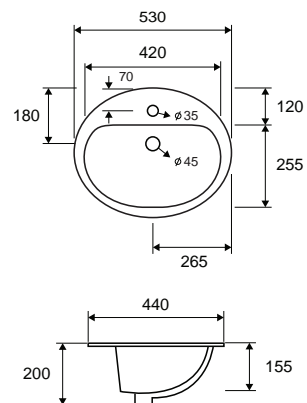

LT 6001 | 530x440x200mm | 99,90 €

Cod. 5206836549101

Lavabo da incasso • Vasque à encastrer
Built in wash basin • Νιπτήρας ένθετος