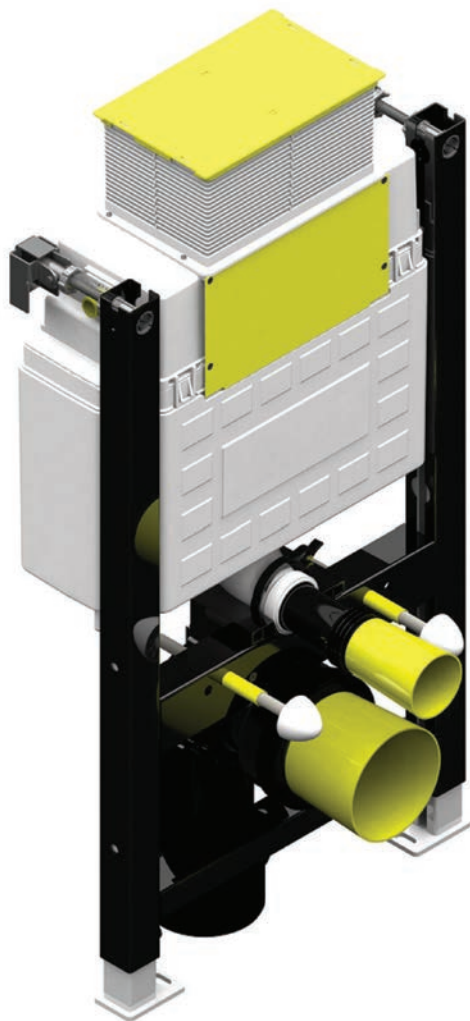

 300x11600x620mm  24kg

T06-5113

| 289,90 €

Cod. 5206836013237

10 anni garanzia
ans garantie
years warranty
χρόνια εγγύηση

Cassetta da incasso con dimensioni speciali (bassa altezza) con doppia uscita della placca (superiore o anteriore) per vasi sospesi