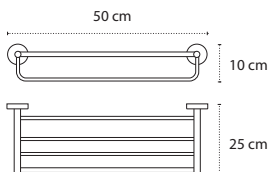

Portasalvietta • Etagère porte serviettes • Towel shelf • Ραφιέρα πετσετών

9625

| 139,90 €

Cod. 3800201583190