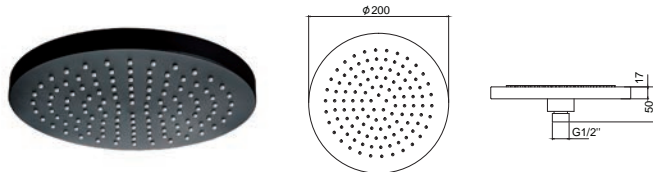

CFT205B 59,90 €

Cod. 5206836028026

Soffione doccia • Douche de tête • Shower head • Κεφαλή ντους

KR-SH1 ABS 59,90 €

Cod. 5206836014166

Soffione doccia • Douche de tête • Shower head • Κεφαλή ντους

CFT206A 49,90 €