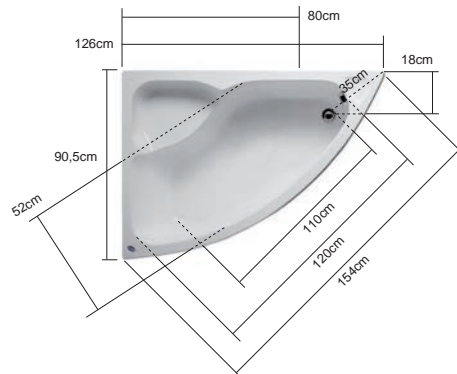

KONCHILI 125

<i>Cod.</i>			
5206836524788	Vasca da bagno in acrilico • Baignoire en acrylique • Acrylic bathtub • Ακρυλική μπανιέρα	| 1250x900mm (L)	489,00 €
5206836524795	Vasca da bagno in acrilico • Baignoire en acrylique • Acrylic bathtub • Ακρυλική μπανιέρα	| 1250x900mm (R)	489,00 €
5206836021225	Pannello frontale • Tablier frontal • Front panel • Ποδιά εμπρόσθια	| KONCHILI 125	239,00 €
5206836021041	Struttura di sostegno laterale • Châssis autoportant • Perimetric base • Περιμετρική βάση	| KONCHILI 125	170,00 €

<i>Cod.</i>			
5206836544793	Confezione in legno • Emballage en bois • Wooden box • Ξυλοκιβώτιο		69,00 €

	JUMBO JET (HYDRO)	WINDY (AIR)	COMBISET (HYDRO & AIR)
Puo' essere combinata con sistemi di idromassaggio Peut être équipé de système hydro-air massage With combined hydro & air-massage system Συνδυάζεται με σύστημα υδρομασάζ	Cod. 52068365100567	Cod. 5206836020341	Cod. 52068365101730
	873,00 €	729,00 €	1.599,00 €
Sistema di controllo • Système de contrôle Control system • Σύστημα ελέγχου	Pulsante pneumatico • Bouton pneumatique • Pneumatic button • Πνευματικός χειρισμός		
Valvola • Vanne • Valve • Βαλβίδα	Valvola automatica • Vanne automatique • Automatic draining valve • Αυτόματη βαλβίδα		
Pompa • Pompe • Pump • Αντλία	0,9 Hp		
Ventilatore • Ventilateur • Blower • Φυσητήρας	-	800W	800W
Micro jets	-	12	12
Jumbo jets	6	-	6
Interruttore termico • Interrupteur thermique Thermal switch • Θερμικός διακόπτης ενσωματωμένος	1	-	1
Drenaggio • Drainage • Drain • Αποστράγγιση	Automatico • Automatique • Automatic • Αυτόματη