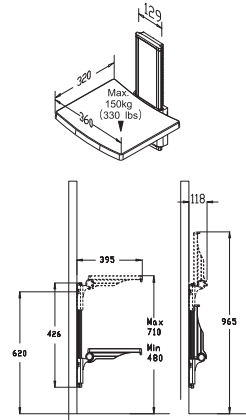

Sedile doccia, Regolabile in altezza
Siège de douche, Réglable en hauteur
Shower seat, Height adjustable
Κάθισμα μπάνιου, Ρυθμιζόμενο σε ύψος