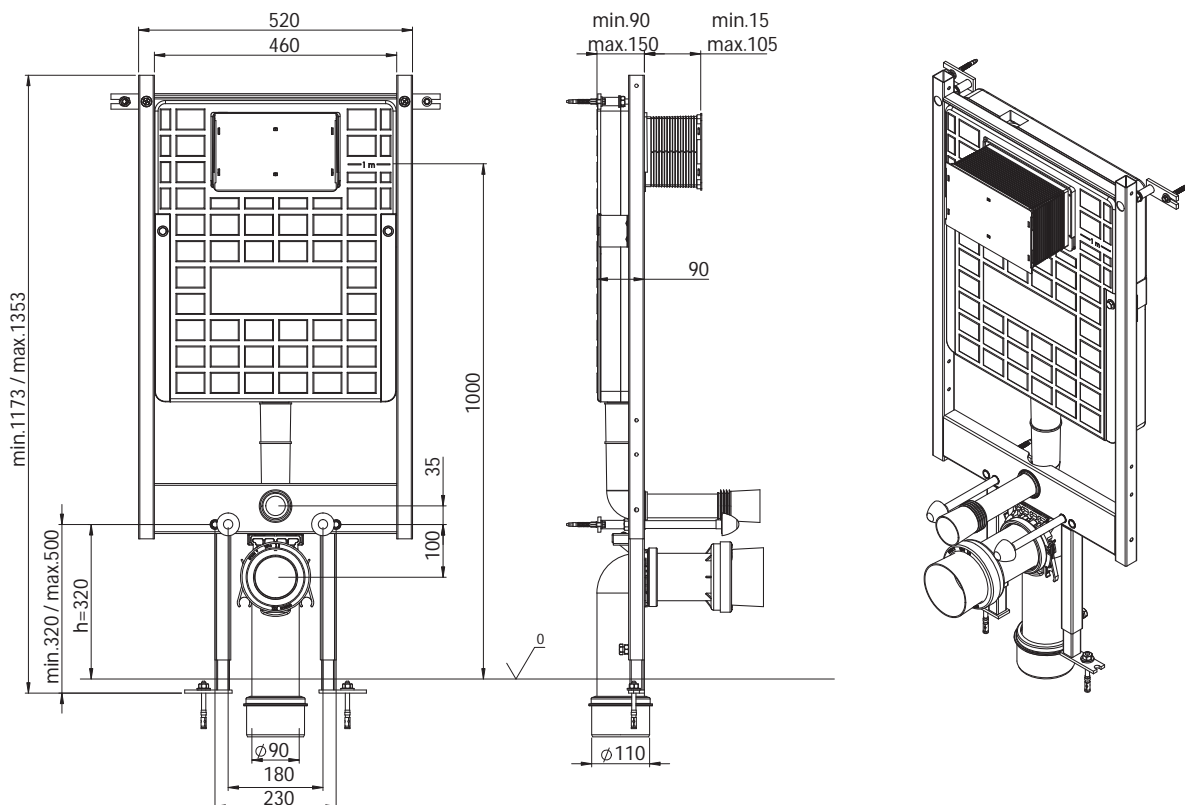

Cassetta da incasso a doppio flusso a parete con supporti per vaso sospeso

Réservoir à encastrer avec pieds de support pour cuvettes suspendues

Wall supporting dual flush concealed cistern. With support legs for wall hung wc

Καζανάκι εντοιχισμού μονότουβλου τοίχου με πόδια στήριξης για αναρτώμενες λεκάνες

150x840x560mm

9,5kg