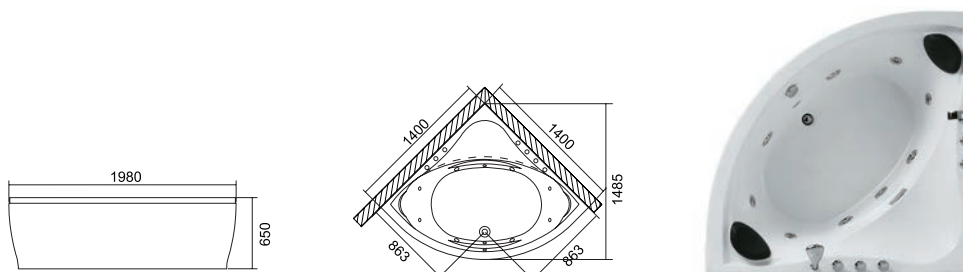

Μπάνιο υδρομασάζ

Το πολύ όμορφο αυτό μπάνιο υδρομασάζ μπορεί να φιλοξενήσει άνετα 2 άτομα. Ιδιαίτερες σχεδιαστικές γραμμές με στοιχεία όπως τα 2 προσκέφαλα από πολυουρεθάνη. Στο κέιλος του μπάνιου είναι τοποθετημένοι εν σειρά οι διακόπτες ζεστού/κρύου νερού, ο μίκτης βαρέος τύπου, ο καταρράκτης, το αποσπώσιμο τηλέφωνο ντους και τα χειριστήρια υδρομασάζ (air control και πνευματικός διακόπτης on/off). Το σύστημα υδρομασάζ φέρει αντλία 1,2HP/900W, 4 jumbo jets και 4 jets. Προτείνεται για γωνιακή τοποθέτηση. Παραδίδεται συσκευασμένο σε ξυλοκιβώτιο και καρτοκιβώτιο. 2 χρόνια εγγύηση.