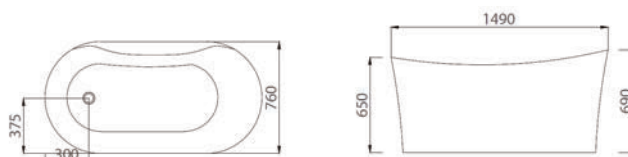

**DIANA K-1212**

2.999,00 €

Cod. 5206836016153

Idromassaggio

Vasca idromassaggio centro stanza, internamente e esternamente rivestita con un foglio acrilico di alta qualità con spessore 5mm. Ha un set completo di rubinetti, doccia, miscelatore e cascata. La vasca è dotata di 6 jets Ø85. Ha anche controlli pneumatici e valvola automatica. Inoltre è accessoriata con una pompa di 1HP/750W e delle basi antivibranti. Ha 2 anni di garanzia ed è confezionata in cassa di legno e scatola di cartone. (Disponibile dal Maggio 2021)