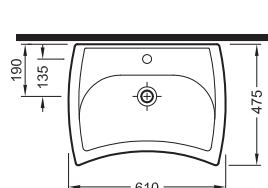

ENGELLI 1810

174,90 €

Cod.

5206836038353

Lavabo sospeso • Lavabo suspendu • Wall hung wash basin • Νιπτήρας αναρτώμενος