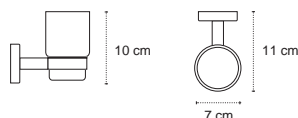

Portasapone
Porte savon
Soap basket
Σαπουνοθήκη

150155

| 46,90 €

Cod. 3800201583923