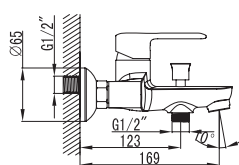

VQ23283C

Cod. 5206836003672

149,00 €

Miscelatore doccia
Cartuccia ceramica
Doccetta con supporto
Flessibile INOX 150cm

Mitigeur douche
Cartouche céramique
Douchette à main avec support
Flexible INOX 150cm

Mixer tap for bathtub
Ceramic cartridge
Hand shower set support
Flexible INOX 150cm

Μπαταρία λουτρού
Μηχανισμός κεραμικών δίσκων
Τηλέφωνο χειρός με βάση στήριξης
Σπιράλ INOX 150cm