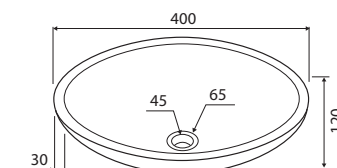

SORA

Cod. 5206836064918

Lavabo da appoggio • Vasque à poser
Self standing wash basin • Νιπτήρας επικαθήμενος

Cod. 5206836064925

Lavabo da appoggio • Vasque à poser
Self standing wash basin • Νιπτήρας επικαθήμενος