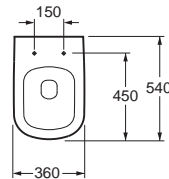

GENESIS

CB 10150

367,00 €

Doppia uscita • Double sortie • Dual outlet • Διπλή έξοδος

Cod.

5206836550725

5206836588209

BTW vaso semplice • Cuvette simple BTW • Simple toilet BTW • Απλή λεκάνη BTW