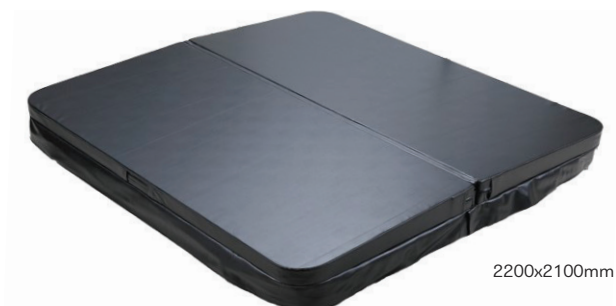

Colore • Couleur • Color • Χρώματα

A008

Cod.

5206836019017

SPA COVER M-3362

499,00 €

Cod. 5206836019024

Copertura • Couverture • Cover • Κάλυμμα