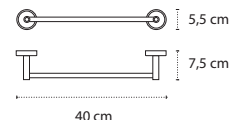

Portarotolo • Porte rouleau • Roll holder • Χαρτοθήκη

6240

| 30,90 €

Cod. 3800201581073