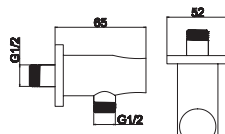

AC05003 NERO

Cod. 5206836065786

39,90 €

Presca acqua e supporto
Coude de sortie murale de douche avec support
Shower outlet & support
Μηρούντζινη παροχή ντους & βάση στήριξης