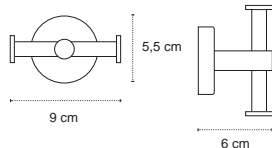

Appendino doppio • Double crochet • Double hook • Άγκιστρο διπλό

121199

| 36,90 €

Cod. 3800201585804