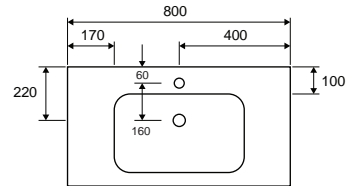

ELOISE 80 | 800x460x160mm | 399,90 €

Cod. 5206836551012

Lavabo solid surface • Vasque en solid surface
Solid surface washbasin • Νιπτήρας solid επιφάνειας