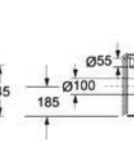

CB 1088

330,00 €

Doppia uscita • Double sortie • Dual outlet • Διπλή έξοδος

Cod.

5206836599168

BTW vaso semplice • Cuvette simple BTW • Simple toilet BTW • Απλή λεκάνη BTW

260,00 €

5206836037080

Coperchio termodour • Abattant thermodur • Termodur seat • Καπάκι termodur | **Soft Close Slim**

70,00 €