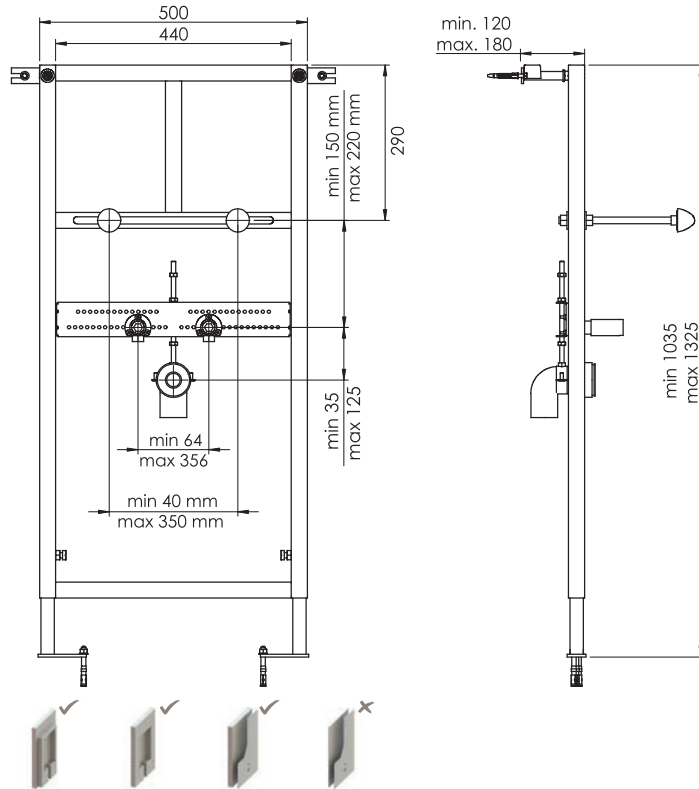

F2-0063

| 129,90 €

Cod. 5206836013343

Staffa metallica a muro e pavimento per lavabo sospeso • Bâti-support de sol et de mur à encastrer pour lavabo suspendu
Built-in base wall and floor mount for wall hung basin • Εντοιχιζόμενη βάση τοίχου και δαπέδου για αναρτώμενο νιπτήρα

10 anni garanzia
ans garantie
years warranty
χρόνια εγγύηση

1060x120x540mm

12kg

F2-0073

| 149,90 €

Cod. 5206836013350

Staffa metallica a muro e pavimento per orinale sospeso • Bâti-support de sol et de mur à encastrer pour lavabo suspendu
Built-in base wall and floor mount for wall hung urinal • Εντοιχιζόμενη βάση τοίχου και δαπέδου για αναρτώμενο ουρητήριο

10 anni garanzia
ans garantie
years warranty
χρόνια εγγύηση