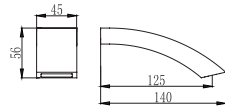

8T 49,00 €

Cod. 5206836503325