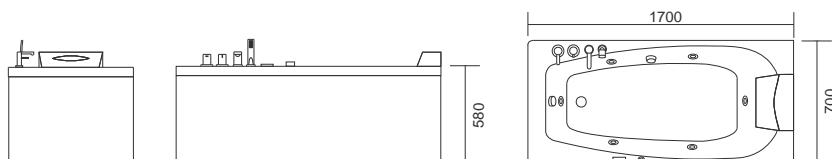

VENUS K-1204R

Cod. 5206836016146

2.199,00 €

Vasca idromassaggio

Vasca idromassaggio molto confortevole, può ospitare due adulti. È dotata di 2 pannelli (1 frontale e 1 laterale) e una base di supporto perimetrale. Ha un design molto elegante e particolare con accessori come il poggiatesta in poliuretano. Sulla vasca è installato un deviatore, due miscelatori per acqua calda-fredda, la cascata, la doccia a mano e due comandi pneumatici (comando on/off e comando dell'aria). La vasca è dotata di 6 jumbo jets Ø85 ed è accessoriata con una pompa di 1HP/750W. Si raccomanda per il posizionamento angolare. Ha 2 anni di garanzia ed è confezionata in cassa di legno e scatola di cartone.

Hydromassage

Très confortable baignoire d'hydro massage pouvant accueillir deux adultes en même temps. Elle a 2 tabliers (1 avant et 1 latéral) et châssis autoportant. Elle est d'une conception très spéciale avec des éléments tels que les deux appuis-tête en polyuréthane. Sur le bord de la baignoire est monté un solide mélangeur avec 1 poignée pour eau chaude-eau froide, robinet cascade, douchette à main et deux commandes pneumatiques (commande marche/arrêt et le contrôle aéro massage). La baignoire est équipée de six jumbos jets Ø85 qui sont soutenus par une pompe de 1HP/750W. Elle est recommandée pour position angulaire. 2 ans de garantie. Elle est emballée dans une boîte en bois et carton.

Hydromassage