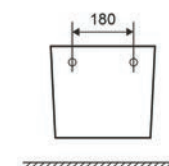

LT-046E-NRMB

Vaso sospeso

Cuvette suspendue • Wall hung toilet • Αναρτώμενη λεκάνη

369,00 €

379,00 €

379,00 €

LT 046F

Cod.