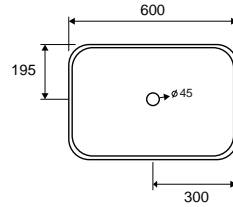

LT 2143-PM

Cod.

5206836049571

LT-2143-PMW

5206836049595

LT-2143-PMDG

5206836049588

LT-2143-PMB

Lavabo da appoggio

Vasque à poser • Self standing wash basin • Νιπτήρας επικαθήμενος

279,90 €

299,90 €

299,90 €

MILOS 45D

Cod.

5206836067902

45D-PMW

5206836067919

45D-PMDG

5206836067926

45D-PMB

Lavabo da terra

Lavabo colonne • Pedestal wash basin • Νιπτήρας επιδαπέδιος | **SOLID SURFACE**

1.599,00 €

1.699,00 €

1.699,00 €