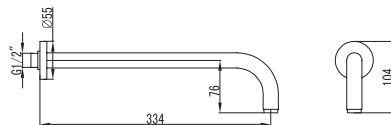

Cod. 5206836065694

89,90 €

Soffione doccia INOX
Douche de tête INOX
Shower head INOX
Κεφαλή ντους INOX

AC00903 BIANCO

Cod. 5206836065748

49,90 €

Braccio doccia tondo
Bras mural tubulaire
Tubular arm
Μπρούντζινο επινικελωμένος βραχίονας