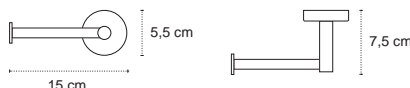

142255

| 88,90 €

Cod. 3800201584012

Portarotolo
Porte rouleau
Roll holder
Χαρτοθήκη

140155

| 49,90 €

Cod. 3800201584005

Portarotolo
Porte rouleau
Roll holder
Χαρτοθήκη

140955

| 29,90 €

Cod. 3800201584036

Portarotolo
Porte rouleau
Roll holder
Χαρτοθήκη

140355

| 39,90 €

Cod. 3800201584029

Portarotolo
Porte rouleau
Roll holder
Χαρτοθήκη

170155

| 89,90 €

Cod. 3800201584043

Portascopino sospeso
Porte-balayette
Brush holder
Πιγκάλ

Installazione con adesivo 3M VHB o con viti
Installation avec adhésif 3M VHB ou avec des vis
Installation with adhesive tape 3M VHB or screws
Τοποθέτηση με ταινία 3M VHB ή με βίδες