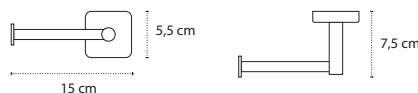

Portarotolo
Porte rouleau
Roll holder
Χαρτοθήκη

4401

| 59,90 €

Cod. 3800201580649