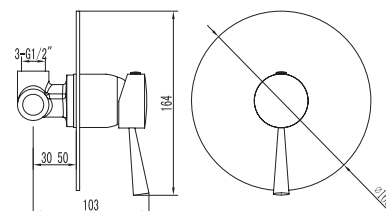

Built-in mixer tap for bathtub
Ceramic cartridge

Μίκτης εντοιχισμού
Μηχανισμός κεραμικών δίσκων

KN34E11C

Cod. 5206836101453

89,00 €

Miscelatore doccia a 3 vie
Mitigeur de douche 3 voies
Shower mixer 3 way
Μίκτης ντους 3 δρόμων