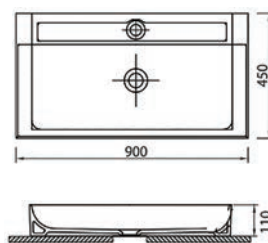

EDGE 6490 | 900x450x110mm | 369,90 €

Cod. 5206836013145

Lavabo da appoggio • Vasque à poser

Self standing wash basin • Νιπτήρας επικαθήμενος