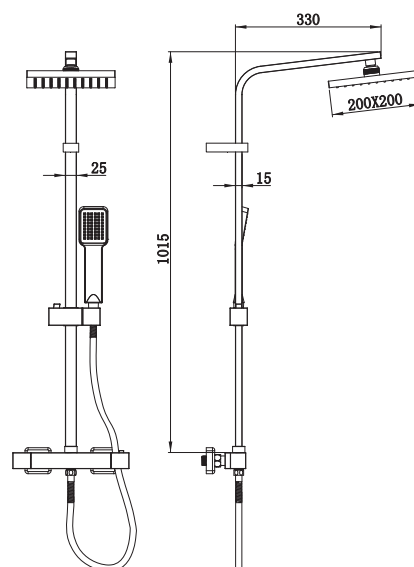

Fixed thermostatic mixer tap bathtub

Column INOX
Shower head chrome 20x20cm
Hand shower
Flexible INOX 150cm

Θερμοστατική μπαταρία σταθερού ντους

Κολόνα INOX
Κεφαλή ντους χρωμέ 20x20cm
Τηλέφωνο χειρός
Σπιράλ INOX 150cm