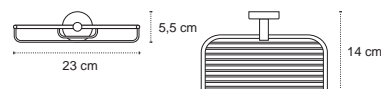

120199

| 43,90 €

Cod. 3800201585798

Appendino • Crochet • Hook • Άγκιστρο

122299

| 65,90 €

Cod. 3800201585811

Appendino doppio • Double crochet • Double hook • Άγκιστρο διπλό

121199

| 36,90 €

Cod. 3800201585804

Appendino • Crochet • Hook • Άγκιστρο

122099

| 46,90 €

Cod. 3800201585828

Portasalvietta • Porte serviette • Towel holder • Πετστοκρεμάστρα

122499

| 69,90 €

Cod. 3800201585835

Portasalvietta • Porte serviette • Towel holder • Πετστοκρεμάστρα

130399

| 46,90 €

Cod. 3800201585958

Portasapone • Porte savon • Soap basket • Σαπουνοθήκη

130499

| 49,90 €

Cod. 3800201585965

Portasapone • Porte savon • Soap basket • Σαπουνοθήκη

124099

| 49,90 €

Cod. 3800201585842

Portasalvietta • Porte serviette • Towel holder • Πετστοκρεμάστρα

125099

| 52,90 €

Cod. 3800201585859

Portasalvietta • Porte serviette • Towel holder • Πετστοκρεμάστρα

126099

| 59,90 €

Cod. 3800201585866

Portasalvietta • Porte serviette • Towel holder • Πετστοκρεμάστρα

125299

| 75,90 €

Cod. 3800201585873

Portasalvietta • Porte serviette • Towel holder • Πετστοκρεμάστρα

126299

| 79,90 €

Cod. 3800201585880

Portasalvietta • Porte serviette • Towel holder • Πετστοκρεμάστρα