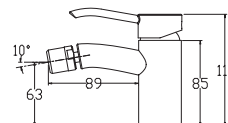

Doccetta

Douchette à main • Hand shower • Τηλέφωνο χειρός

Flessibile INOX 150cm

Flexible INOX 150cm • Σπιράλ INOX 150cm

MACHITO

ZC46227

Cod. 5206836511382

99,00 €