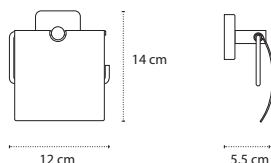

Portarotolo
Porte rouleau
Roll holder
Χαρτοθήκη

440355

| 46,90 €

Cod. 3800201584296