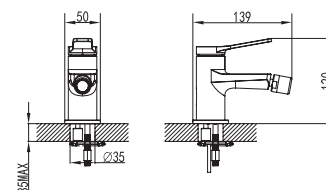

WNW468073PA-B

Cod. 5206836069227

189,00 €

Miscelatore bidet

Cartuccia ceramica
Flessibili collegamento 35cm

Mitigeur bidet

Cartouche céramique
Flexible de raccordement 35cm

Mixer tap for bidet

Ceramic cartridge
Flexible connectors 35cm

Μπαταρία μινιτέ

Μηχανισμός κεραμικών δίσκων
Σπιράλ σύνδεσης 35cm