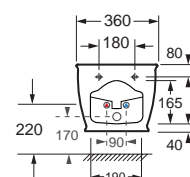

Cod.

5206836550183

Bidet sospeso • Bidet suspendu • Wall hung bidet • Αναρτώμενος μπιντέ