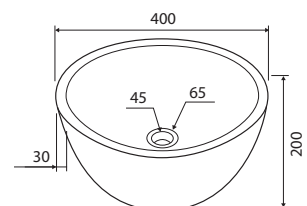

Self standing wash basin • Νιπτήρας επικαθήμενος

LEYLA

LEYLA SBP
CREAM

| Ø400x200mm

| 319,90 €

Cod. 5206836064826

Lavabo da appoggio in marmo • Vasque à poser
Self standing wash basin • Νιπτήρας επικαθήμενος