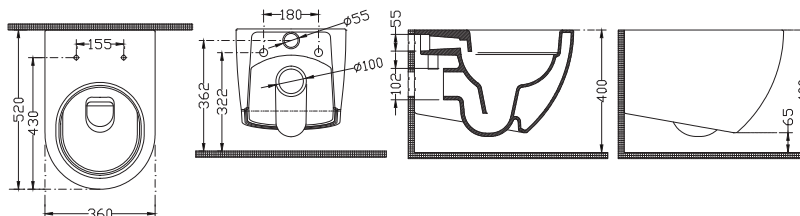

RIMLESS SYSTEM

Cod.

5206836047133

Vaso sospeso • Cuvette suspendue • Wall hung toilet • Αναρτώμενη λεκάνη

189,00 €

5206836052588

Coperchio termodour • Abattant thermodur • Termodur seat • Καπάκι termodur | Soft Close Slim

70,00 €