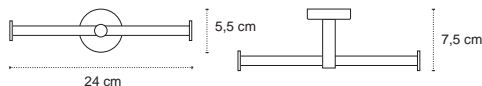

1833

| 62,90 €

Cod. 3800201580342

Portasapone
Porte savon
Soap basket
Σαπουνοθήκη

1422

| 78,90 €

Cod. 3800201580397

Portarotolo
Porte rouleau
Roll holder
Χαρτοθήκη