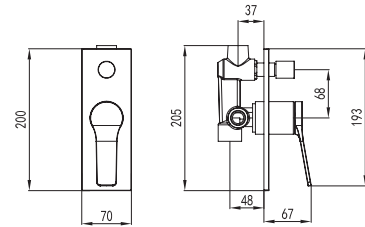

SET ANDARE

WNX248A73PH

Cod. 5206836059846

199,00 €

Miscelatore doccia a 4 vie
Mitigeur de douche 4 voies
Shower mixer 4 way
Μίκτης ντους 4 δρόμων

Miscelatore incasso doccia
Cartuccia ceramica

Mitigeur de douche encastré
Cartouche céramique