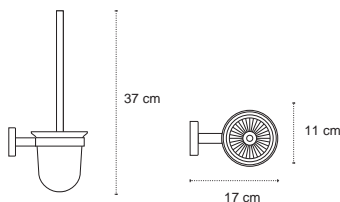

Portarotolo
Porte rouleau
Roll holder
Χαρτοθήκη

170155

| 89,90 €

Cod. 3800201584043