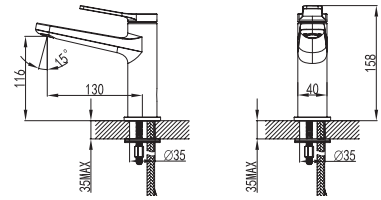

WNW168073PH-RG

Cod. 5206836069418

189,00 €

Miscelatore lavabo

Cartuccia ceramica
Flessibili collegamento 35cm

Mitigeur lavabo

Cartouche céramique
Flexible de raccordement 35cm

Mixer tap for wash basin

Ceramic cartridge
Flexible connectors 35cm

Μπαταρία νιπτήρος

Μηχανισμός κεραμικών δίσκων
Σπιράλ σύνδεσης 35cm