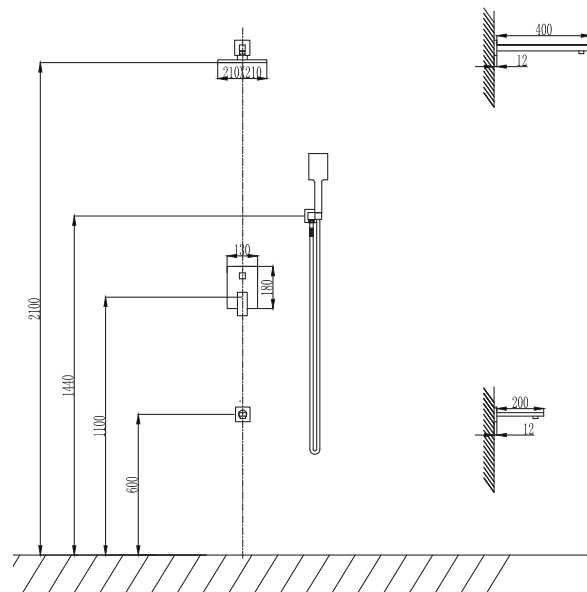

Miscelatore doccia a 5 vie

Mitigeur de douche 5 voies

Shower mixer 5 way

Μίκτης ντους 5 δρόμων

CFL04A

Cod. 5206836019666

199,00 €