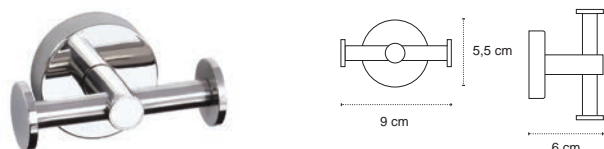

Appendino doppio • Double crochet • Double hook • Άγκιστρο διπλό

1211 | 36,90 €

Cod. 3800201580168