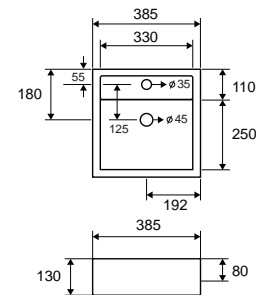

Self standing wash basin • Νιπτήρας επικαθήμενος

LT 2025 | 385x385x130mm | 119,90 €

Cod. 5206836100906

Lavabo da appoggio • Vasque à poser

Self standing wash basin • Νιπτήρας επικαθήμενος

LT 2029 | 340x295x120mm | 109,90 €