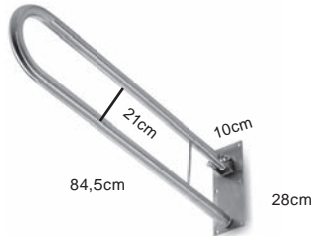

BNH-9034 | 139,90 €

Cod. 5206836400327