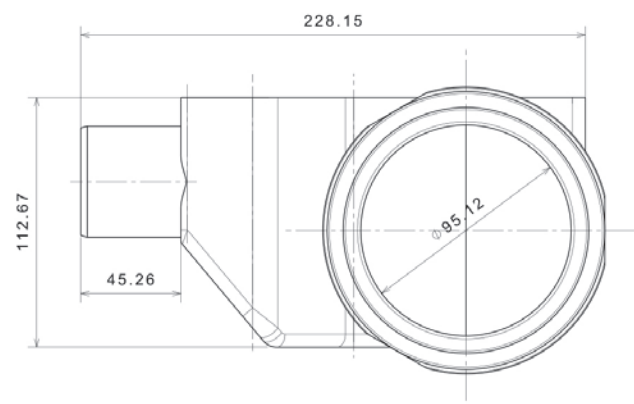

CARATTERISTICHE • CARACTÉRISTIQUES • FEATURES • ΧΑΡΑΚΤΗΡΙΣΤΙΚΑ

S base ultra sottile • Base ultra basse S • Ultra low S base • Χαμηλή βάση σιφωνιού S