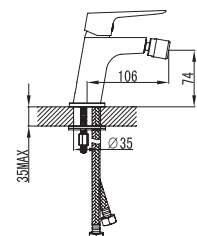

Mixer tap for bidet
Ceramic cartridge
Flexible connectors 35cm

Μπαταρία μινιτέ
Μηχανισμός κεραμικών δίσκων
Σπιράλ σύνδεσης 35cm

WGH23477C

Cod. 5206836003627

129,00 €

Miscelatore doccia

Cartuccia ceramica
Doccetta con supporto
Flessibile INOX 150cm