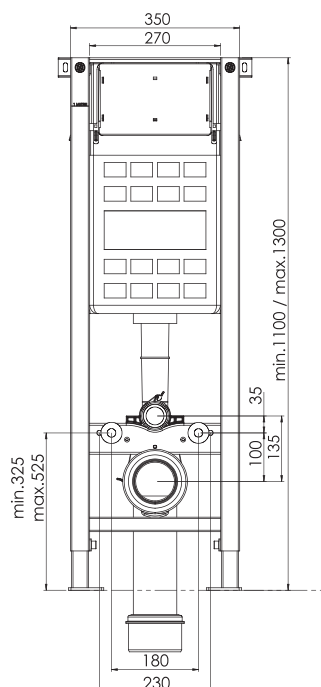

1100x150x400mm

15kg