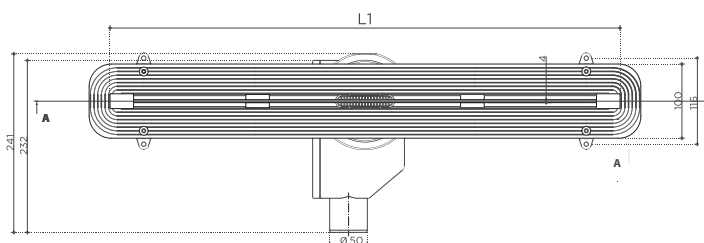

L mm	450	550	650	750	850	950	1050	1150
L1 mm	492	592	692	792	892	1092	1192	1292
L2 mm	548	648	748	848	948	1048	1148	1248

SLIM LINE 450, 550 (x2)
SLIM LINE 650-1150 (x4)

48 l / min

Drenaggio
Drainage
Flow
Αποχέτευση

72 mm

Altezza minima
Hauteur minimale
Minimal installation
Ελάχιστο ύψος εγκατάστασης

Specifica acciaio griglia K3, sopra 300kg di carico, 10 ANNI DI GARANZIA
Spécification grille inoxydable K3, au dessus de 300kg de charge, 10 ANS DE GARANTIE
Grid stainless steel K3, withstands 300kg pressure, 10 YEAR WARRANTY
Προδιαγραφή ανοξείδωτης σχάρας K3, αντοχής άνω των 300kg, 10 ΧΡΟΝΙΑ ΕΓΓΥΗΣΗ