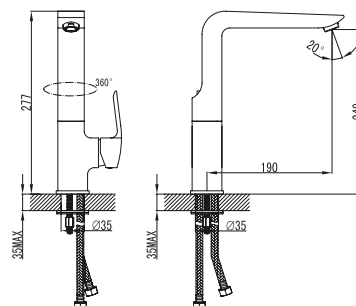

Rubinetto della cucina
Cartuccia ceramica
Flessibili collegamento 35cm

Kitchen faucet
Ceramic cartridge
Flexible connectors 35cm

Robinet de cuisine
Cartouche céramique
Flexible de raccordement 35cm

Μπαταρία κουζίνας
Μηχανισμός κεραμικών δίσκων
Σπιράλ σύνδεσης 35cm