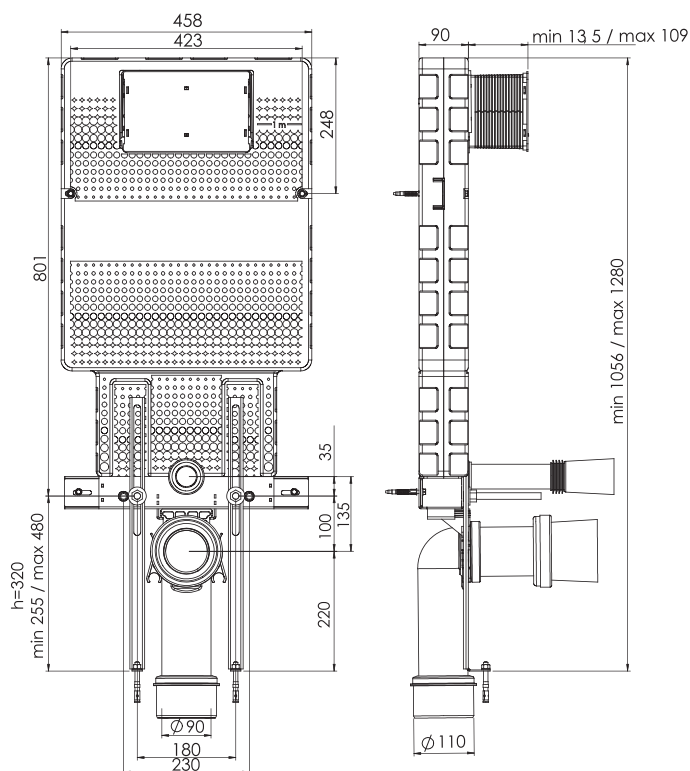

Cassetta da incasso a doppio flusso a parete con supporti per vaso sospeso

Réservoir à encastrer avec pieds de support pour cuvettes suspendues

Wall supporting dual flush concealed cistern. With support legs for wall hung wc

Καζανάκι εντοιχισμού μονότουβλου τοίχου με πόδια στήριξης για αναρτώμενες λεκάνες

150x840x560mm

9,5kg