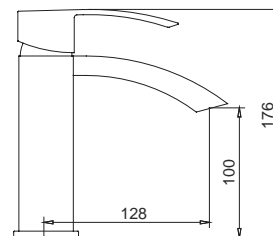

Miscelatore lavabo
Cartuccia ceramica
Flessibili collegamento 35cm

Mitigeur lavabo
Cartouche céramique
Flexible de raccordement 35cm

Mixer tap for wash basin
Ceramic cartridge
Flexible connectors 35cm

Μπαταρία νιπτήρος
Μηχανισμός κεραμικών δίσκων
Σπιράλ σύνδεσης 35cm