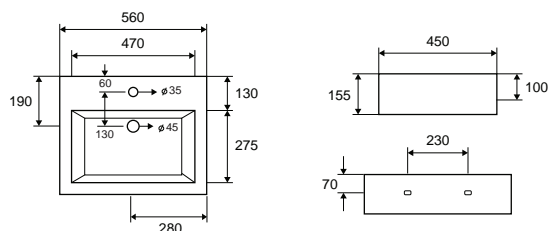

Cod. 5206836011677

Lavabo sospeso • Lavabo suspendu
Wall hung wash basin • Νιπήρας αναρτώμενος

Cod. 5206836011660

Lavabo sospeso • Lavabo suspendu
Wall hung wash basin • Νιπήρας αναρτώμενος

Cod. 5206836532271

Lavabo sospeso • Lavabo suspendu
Wall hung wash basin • Νιπήρας αναρτώμενος