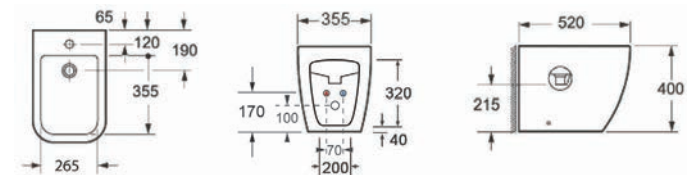

B 10100

299,00 €

Cod.

5206836501635

Bidet BTW • Μπιντέ BTW