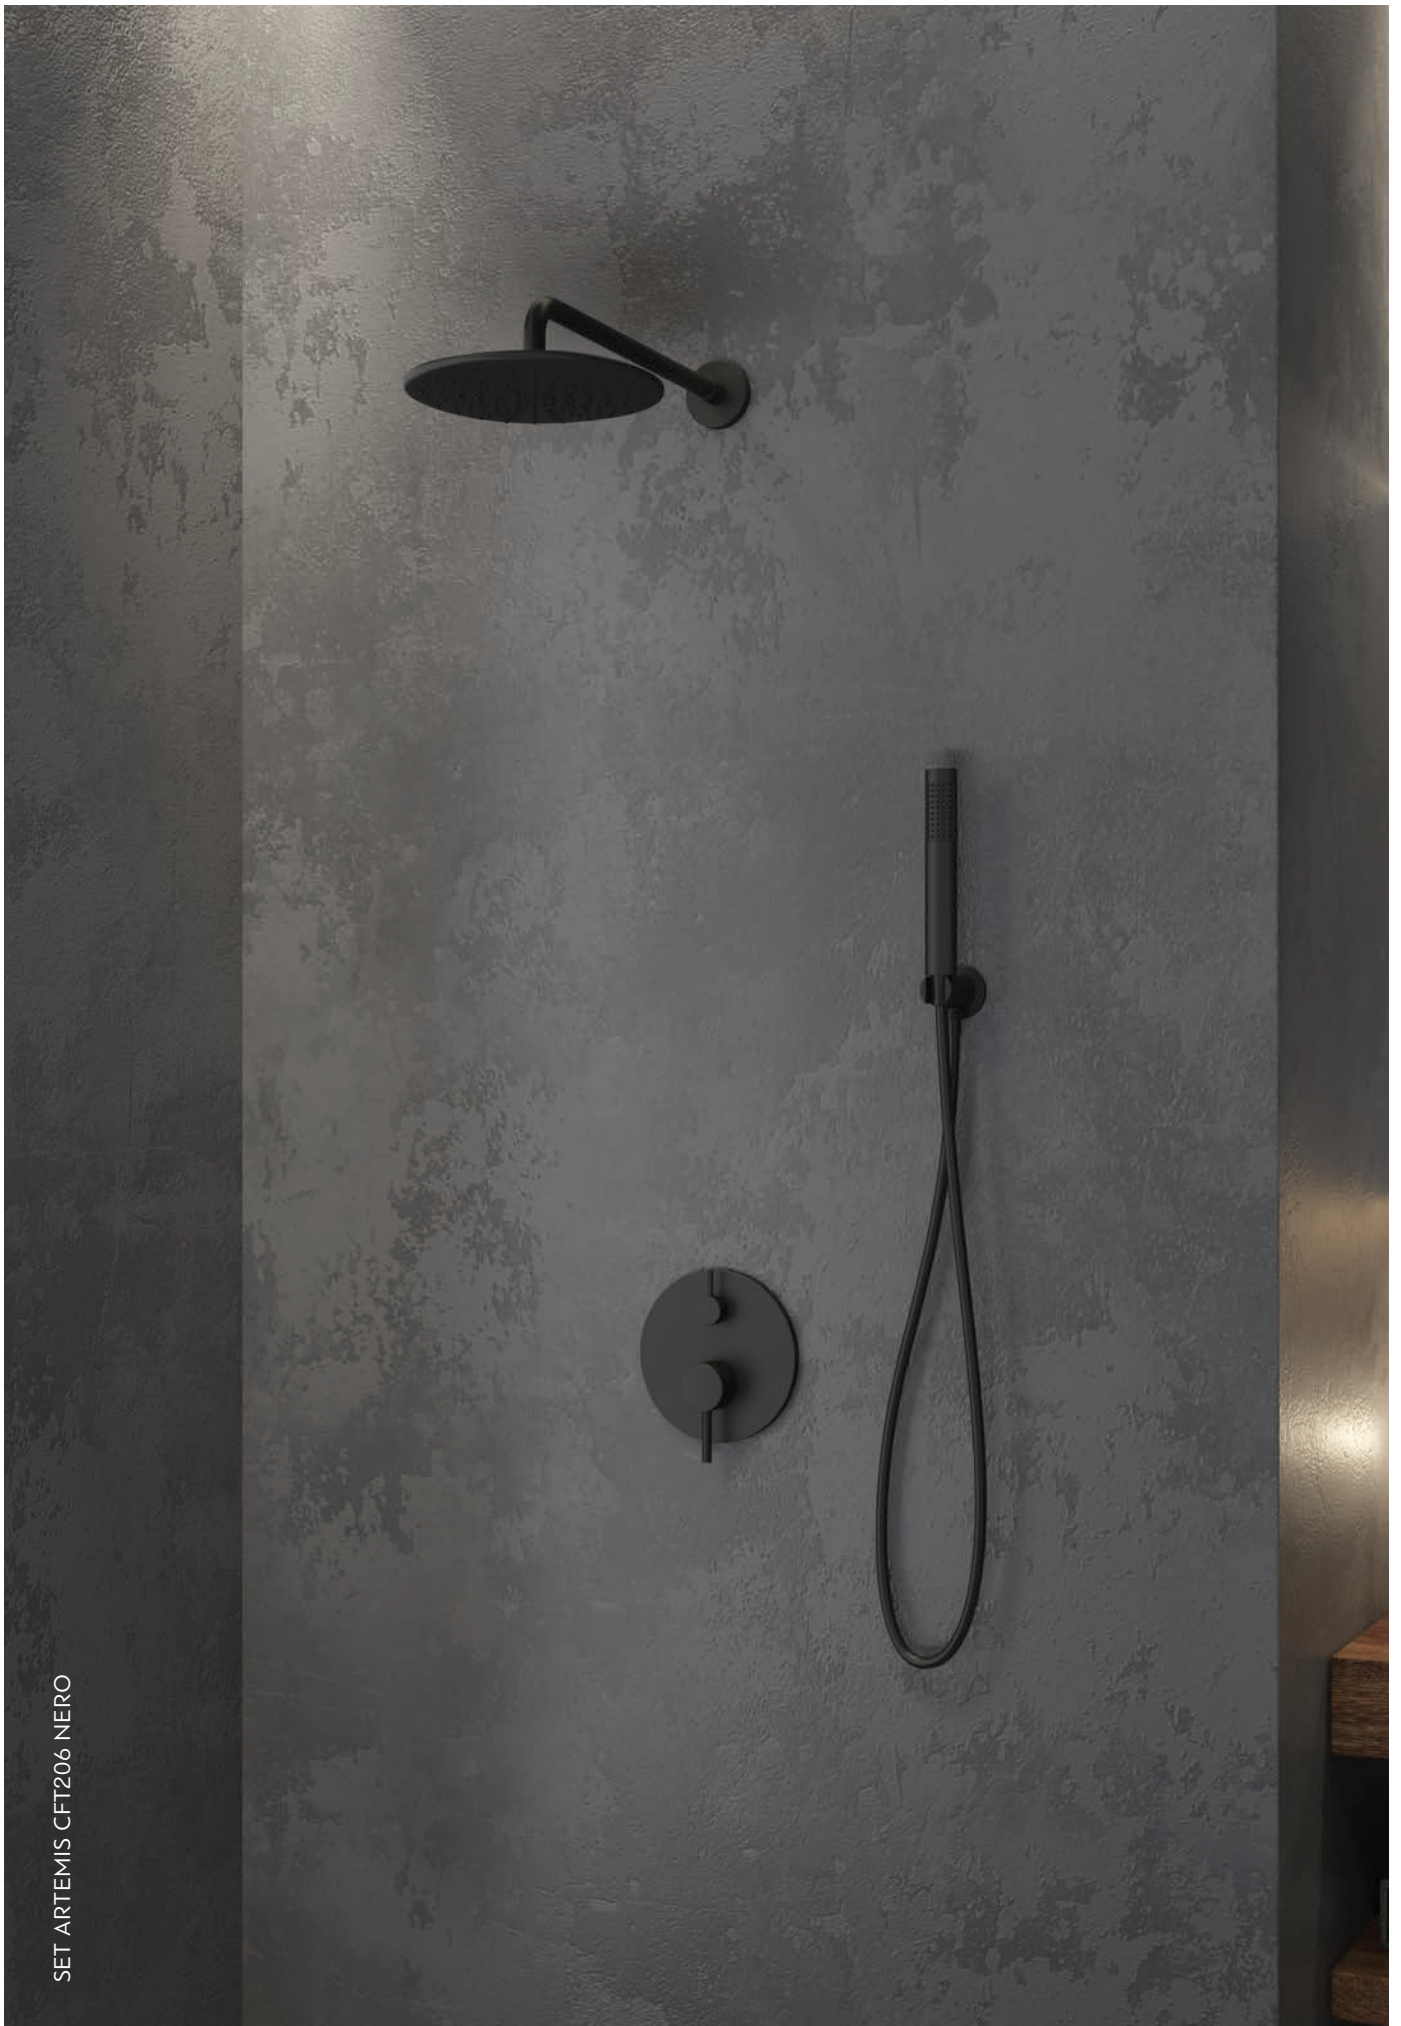

Doccetta

Douchette à main • Hand shower • Τηλέφωνο χειρός

Flexibile INOX 150cm

Flexible INOX 150cm • Σπιράλ INOX 150cm

SET ARTEMIS CFT206 NERO

ARTEMIS NERO

SET ARTEMIS SO510 NERO

Cod. 5206836065205