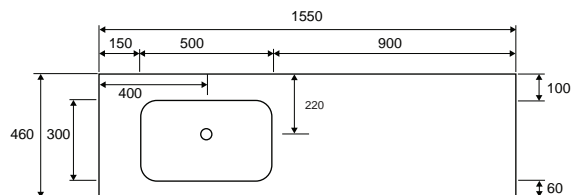

SPACE 155 | 1550x460x160mm | 749,90 €

Cod. 5206836026220

Lavabo solid surface • Vasque en solid surface

Solid surface washbasin • Νιπτήρας solid επιφάνειας