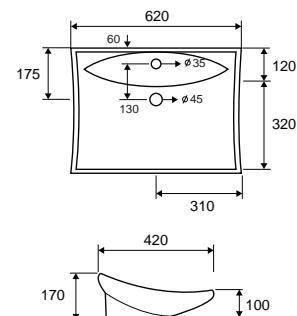

Self standing wash basin • Νιπτήρας επικαθήμενος

LT 1015 | 620x420x170mm | 159,90 €

Cod. 5206836505305

Lavabo da appoggio • Vasque à poser

Self standing wash basin • Νιπτήρας επικαθήμενος

LT 1011 | 435x395x135mm | 149,90 €