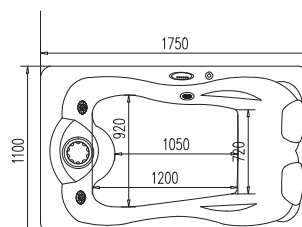

BALBOA
water group