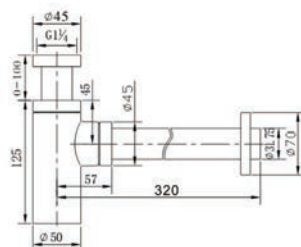

LF9005BG ORO SPAZZOLATO

Cod. 5206836064789

99,90 €

Satine
Sifone a bottiglia in ottone
Siphon en laiton
Bronze basin siphon
Ορειχάλκινο σιφόνι νιπτήρος