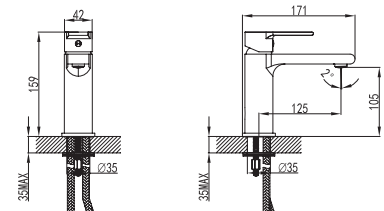

Miscelatore lavabo

Cartuccia ceramica
Flessibili collegamento 35cm

Mitigeur lavabo

Cartouche céramique
Flexible de raccordement 35cm

Mixer tap for wash basin

Ceramic cartridge
Flexible connectors 35cm

Μπαταρία νιπτήρος

Μηχανισμός κεραμικών δίσκων
Σπιράλ σύνδεσης 35cm

WMJ468056C

Cod. 5206836020228

99,00 €