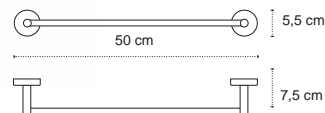

Portasalvietta • Porte serviette • Towel holder • Πετσοτοκρεμάστρα

125066

| 59,90 €

Cod. 3800201585071