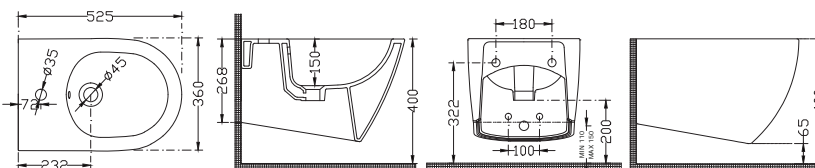

2035

199,00 €

Cod.

5206836058566

Bidet sospeso • Bidet suspendu • Wall hung bidet • Αναρτώμενος μπιντέ