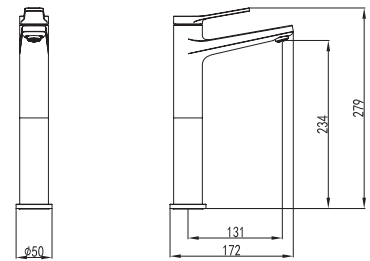

Ceramic cartridge
Flexible connectors 35cm

Μπαταρία νιπτήρος

Μηχανισμός κεραμικών δίσκων
Σπιράλ σύνδεσης 35cm

WNW168B73PH-RG

Cod. 5206836069425

229,00 €

Miscelatore lavabo alto

Cartuccia ceramica
Flessibili collegamento 35cm