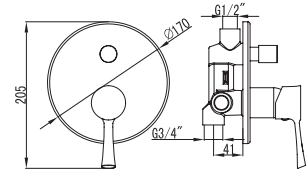

Miscelatore incasso doccia
Cartuccia ceramica

Mitigeur de douche encastré
Cartouche céramique

Built-in mixer tap for bathtub
Ceramic cartridge

Μίκτης εντοιχισμού
Μηχανισμός κεραμικών δίσκων