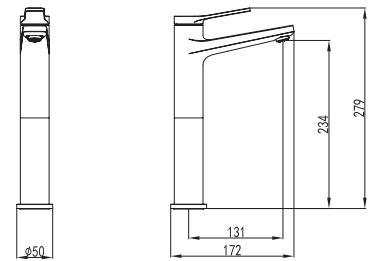

Ceramic cartridge
Flexible connectors 35cm

Μπαταρία νιπτήρος

Μηχανισμός κεραμικών δίσκων
Σπιράλ σύνδεσης 35cm

WNW168B73PH-B

Cod. 5206836069357

229,00 €

Miscelatore lavabo alto

Cartuccia ceramica
Flessibili collegamento 35cm