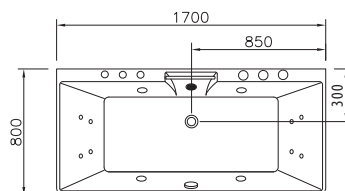

IOANNA K-1299

Cod. 5206836064048

2.699,00 €

Idromassaggio

Vasca idromassaggio, molto confortevole e elegante. Ha un pannello e una base di supporto perimetrale. Sulla vasca è installato un set completo di miscelatore bordo vasca con la doccia a mano e due comandi pneumatici per il idromassaggio. La vasca è dotata con 4 jumbojets e 8 minijets & è supportata da una pompa di 1HP/750W. Si consiglia per un posizionamento filo muro ma anche angolare. È dotata con valvola automatica con troppopieno. È confezionata in scatola di cartone e in scatola di legno. Ha 2 anni di garanzia.

Hydromassage

Baignoire balnéo, très confortable et élégante. Elle a un panneau de périmètre et une base de support de périmètre en métal. Sur la baignoire est installé un ensemble complet de mélangeur de baignoire avec douchette et deux commandes pneumatiques pour le bain balnéo. La baignoire est équipée de 4 jumbo jets et 8 mini jets et elle est supportée par une pompe 1HP/750W. Il est recommandé pour un positionnement au mur mais aussi angulaire. Elle est équipée d'une vanne automatique avec trop-plein. Elle est emballée en carton et boîte en bois. Garantie 2 ans.

Hydromassage

This is a very beautiful and elegant hydromassage bath tub. Has a perimetrical acrylic panel and a perimetrical metal support base. Offers a complete set of mixers together with hand shower set. It has also pneumatic switch on/of and power control for the hydromassage system which is consist by 4 big and 8 mini jets e un 1HP/750W pump. Recommended for wall or corner installation. Automatic drainer with overflow is included. Packaging in carton and woode box. 2 year warranty.

Μπάνιο υδρομασάζ