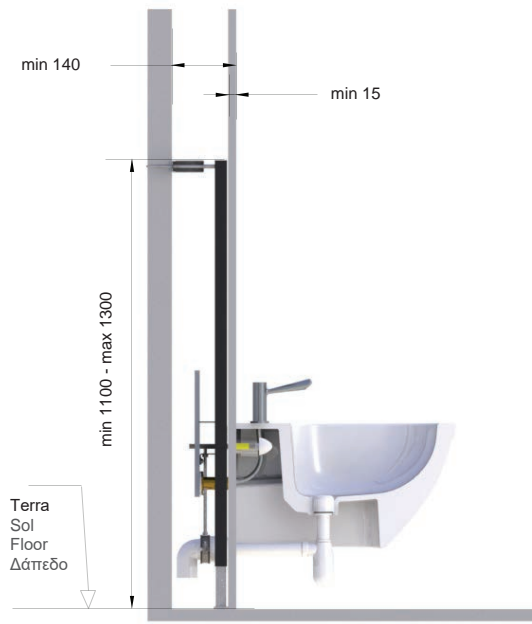

1060x120x540mm 12kg