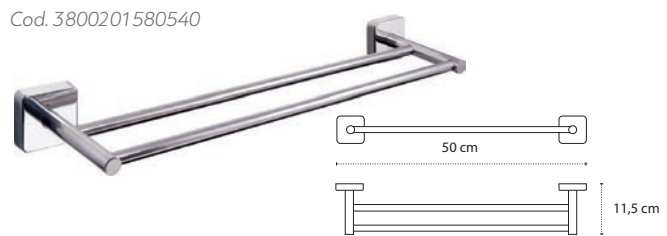

Portasalvietta • Porte serviette • Towel holder • Πετστοκρεμάστρα

4252 | 88,90 €

Cod. 3800201580540

Portasalvietta • Porte serviette • Towel holder • Πετστοκρεμάστρα

4262 | 98,90 €

Cod. 3800201580557