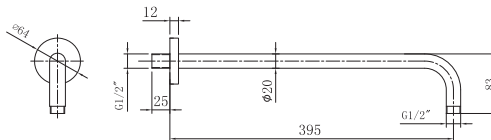

Braccio doccia S/S 201

Bras mural tubulaire S/S 201
Tubular arm S/S 201
Βραχίονας S/S 201

9H

Cod. 5206836101354

24,90 €