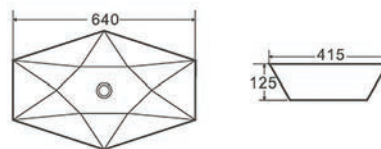

Cod. 5206836101682

Lavabo da appoggio • Vasque à poser

Self standing wash basin • Νιπτήρας επικαθήμενος

LT 1139 | 640x415x125mm | 169,90 €

Cod. 5206836053486

Lavabo da appoggio • Vasque à poser

Self standing wash basin • Νιπτήρας επικαθήμενος