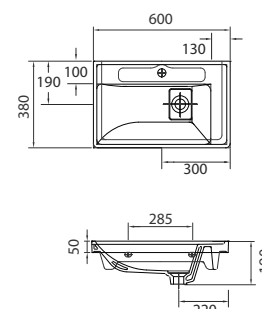

**QUATTRO 8060** | 600x380x190mm | 159,90 €

Cod. 5206836012995

Lavabo sospeso • Lavabo suspendu

Wall hung wash basin • Νιπτήρας αναρτώμενος

ETNA

| ETNA 1085

ETNA 1100 | 1000x450x165mm | 219,90 €

Cod. 5206836013008