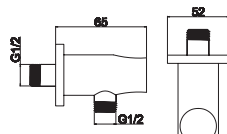

AC05003 BIANCO

Cod. 5206836065793

42,90 €

Presca acqua e supporto
Coude de sortie murale de douche avec support
Shower outlet & support
Μπρούντζινη παροχή ντους & βάση στήριξης