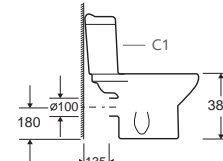

VENICE

TR 128

169,90 €

RIMLESS
SYSTEM

PO221-P2N

PO221-S2N

Cod.

5206836069692	Compact WC, orizzontale • Cuvette compacte, horizontale • Compact toilet, horizontal • Συμπαγής λεκάνη, οριζόντια	100,00 €
5206836554228	Compact WC, verticale • Cuvette compacte, verticale • Compact toilet, vertical • Συμπαγής λεκάνη, κάθετη	100,00 €
5206836069708	Cassetta per vaso • Réservoir WC • Cistern for toilet • Καζανάκι | C1	50,00 €
5206836530499	Cassetta per vaso • Réservoir WC • Cistern for toilet • Καζανάκι | C2	50,00 €
5206836069715	Coperchio • Abattant • Seat • Καπάκι | TR-128PR PPR	19,90 €
5206836525440	Coperchio • Abattant • Seat • Καπάκι | PO221P2 PPR	19,90 €
5206836061122	Set WC orizzontale • Set cuvette horizontale • Set toilet horizontal • Set λεκάνη οριζόντια | TR128PR RIMLESS	169,90 €
5206836517810	Set WC verticale • Set cuvette verticale • Set toilet vertical • Set λεκάνη κάθετη | PO221S2	169,90 €