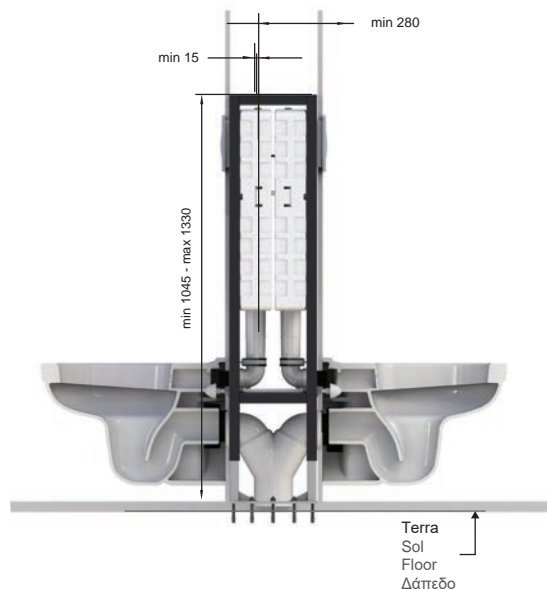

T05-2115

| 349,90 €

Cod. 5206836013213

10 anni garanzia
ans garantie
years warranty
χρόνια εγγύηση

Set di 2 autonome cassette da incasso in una cornice autoportante comune con fissaggio sul pavimento per vasi sospesi

Ensemble de 2 réservoirs à encastrer autonomes dans un cadre commun autoportant avec fixation au sol pour vasques suspendues

Set of 2 standalone built in cisterns in a common self-supporting frame with fixing to the floor for hang up toilets

Σετ 2 αυτόνομων καζανακίων εντοιχισμού σε κοινό αυτοφερόμενο πλαίσιο με στερέωση στο δάπεδο για αναρτώμενες λεκάνες

300x11600x620mm 24kg