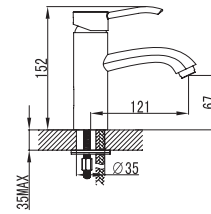

ZC16227C

Cod. 5206836515090

89,00 €

Miscelatore lavabo

Cartuccia ceramica
Flessibili collegamento 35cm

Mitigeur lavabo

Cartouche céramique
Flexible de raccordement 35cm

Mixer tap for wash basin

Ceramic cartridge
Flexible connectors 35cm

Μπαταρία νιπτήρος

Μηχανισμός κεραμικών δίσκων
Σπιράλ σύνδεσης 35cm