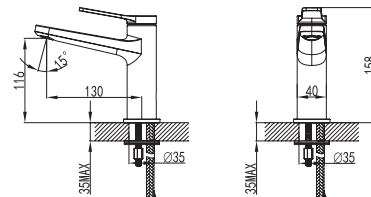

WNW168073PA

Cod. 5206836014500

159,00 €

Miscelatore lavabo
Cartuccia ceramica
Flessibili collegamento 35cm

Mitigeur lavabo
Cartouche céramique
Flexible de raccordement 35cm

Mixer tap for wash basin
Ceramic cartridge
Flexible connectors 35cm

Μπαταρία νιπτήρος
Μηχανισμός κεραμικών δίσκων
Σπιράλ σύνδεσης 35cm