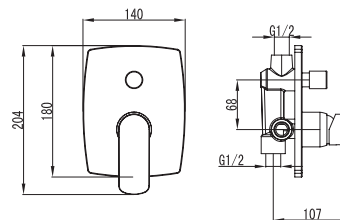

Miscelatore incasso doccia
Cartuccia ceramica

Mitigeur de douche encastré
Cartouche céramique

Built-in mixer tap for bathtub
Ceramic cartridge

Μίκτης εντοιχισμού
Μηχανισμός κεραμικών δίσκων