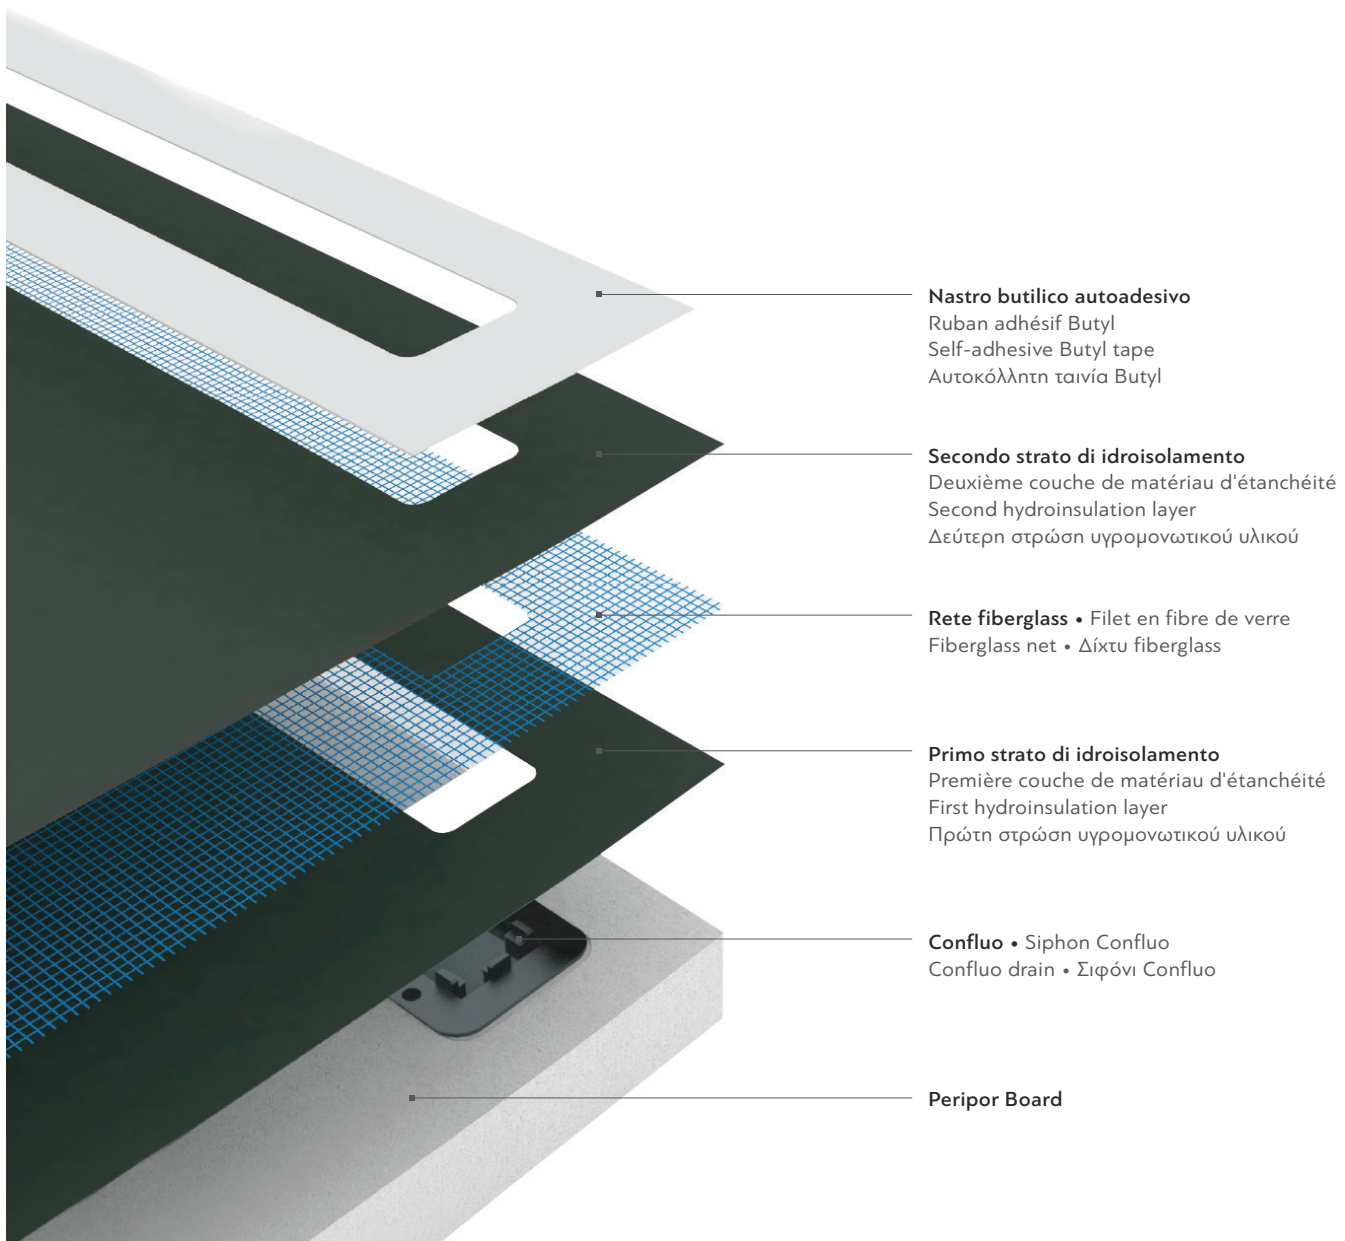

Peripor è fatto dal polistirolo espandibile & è specialmente addato per applicazioni esposti in carico pesante.

I caratteristici principali del PERIPOR sono i seguenti:

- Ottima capacità di isolamento termico
- Alta densità 45kg/m³
- Eccellente assorbimento degli urti
- Basso peso
- Impermeabile all'idratazione
- Impermeabilità del Sistema Confluo
- Resistente a tutte le possibili sollecitazioni
- Tempo e costo d'installazione significativamente ridotto
- Isolazione Mapei applicata
- Portata 48l/min

Peripor est du polystyrène extrudé (EPS), un matériau recommandé pour les applications à fortes contraintes.

Les propriétés les plus importantes de PERIPOR sont:

- Excellentes propriétés isolantes
- Haute densité 45kg/m³
- Excellente résistance aux chocs
- Faible poids
- Imperméable à l'humidité
- Compatibilité et étanchéité à 100% avec les systèmes Confluo
- Résistant à toute pression
- Rapide à installer et économique étant donné qu'il est déjà prêt
- Apprêté avec isolation MAPEI
- Débit 48 litres/minute

Peripor είναι εξηλασμένη πολυστερίνη (EPS), ένα υλικό που συνιστάται σε εφαρμογές υψηλής καταπόνησης.

Οι σημαντικότερες ιδιότητες του PERIPOR είναι:

- Εξαιρετικές μονωτικές ιδιότητες
- Υψηλή πυκνότητα 45kg/m³
- Εξαιρετική αντοχή στα χτυπήματα.
- Χαμηλό βάρος
- Αδιαπέραστο από την υγρασία.
- 100% συμβατότητα και στεγανότητα με τα συστήματα Confluo
- Αντοχή σε οποιαδήποτε πίεση
- Γρήγορο στην τοποθέτηση και οικονομικό δεδομένου ότι είναι ήδη έτοιμο
- Ασταρωμένο με μονωτικό MAPEI
- Απορροή 48 λίτρα /λεπτό