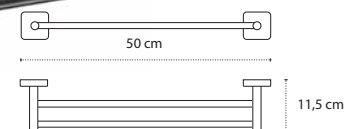

Portasalvietta • Porte serviette • Towel holder • Πετστοκρεμάστρα

426255

| 109,90 €

Cod. 3800201584180