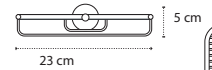

Portasapone • Porte savon • Soap basket • Σαπουνοθήκη

2304

| 49,90 €

Cod. 3800201581578