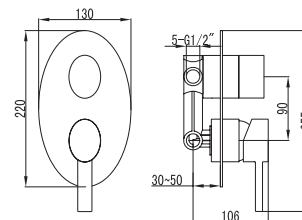

SINAR FA24X63C

Cod. 5206836101484

189,00 €

Miscelatore doccia a 5 vie • Mitigeur de douche 5 voies
Shower mixer 5 way • Μίκτης ντους 5 δρόμων