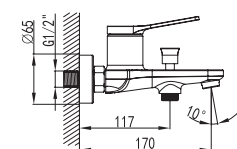

Miscelatore doccia
Cartuccia ceramica
Doccetta con supporto
Flessibile PVC 150cm

Mitigeur douche
Cartouche céramique
Douchette à main avec support
Flexible PVC 150cm

Mixer tap for bathtub
Ceramic cartridge
Hand shower set support
Flexible PVC 150cm

Μπαταρία λουτρού
Μηχανισμός κεραμικών δίσκων
Τηλέφωνο χειρός με βάση στήριξης
Σπιράλ PVC 150cm