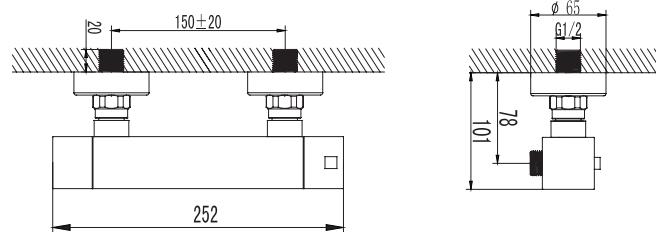

Miscelatore termostatico doccia • Mitigeur de douche thermostatique • Thermostatic mixer tap bathtub • Θερμοστατική μπαταρία ντους
Doccetta con supporto • Douchette à main avec support • Hand shower set support • Τηλέφωνο χειρός με βάση στήριξης
Flessibile INOX 150cm • Flexible INOX 150cm • Σπιράλ INOX 150cm

67044JW4

Cod. 5206836546728

169,90 €