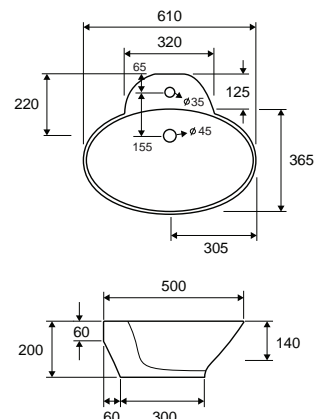

Cod. 5206836100913

Lavabo da appoggio • Vasque à poser

Self standing wash basin • Νιπτήρας επικαθήμενος

LT 3072 | 610x500x200mm | 139,90 €

Cod. 5206836100845

Lavabo da appoggio • Vasque à poser
Self standing wash basin • Νιπτήρας επικαθήμενος