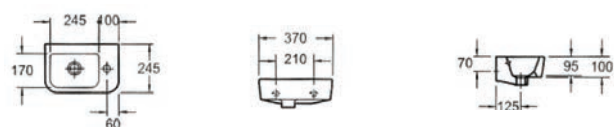

129,00 €
60,00 €

LH 10100

149,00 €

Cod.

5206836513317 | Lavabo sospeso • Lavabo suspendu • Wall hung wash basin • Νιπτήρας αναρτώμενος

LH 10100R

119,00 €

Cod.