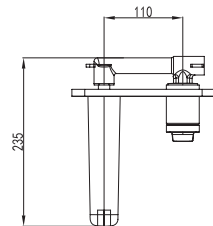

Ceramic cartridge
Flexible connectors 35cm

Μπαταρία μινιτέ

Μηχανισμός κεραμικών δίσκων
Σπιράλ σύνδεσης 35cm

WNW148073PH-B

Cod. 5206836069371

289,00 €

Miscelatore lavabo da incasso
Cartuccia ceramica

Mitigeur de lavabo mural
Cartouche céramique