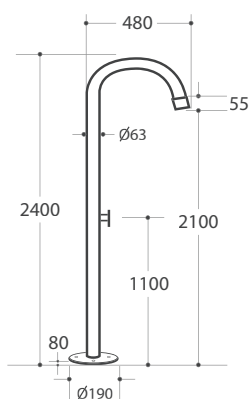

CAP

60 ±

FLANGE

40 ±

Colonna doccia fissa

Acciaio inossidabile 18/10, AISI 316
Soffione doccia Ø50

Colonne de douche extérieur

Acier inoxydable 18/10, AISI 316
Douche de tête Ø50

Fixed column shower

Stainless steel 18/10, AISI 316
Shower head Ø50

Κολόνα σταθερού ντους

Ανοξείδωτο ασάλι 18/10, AISI 316
Ντους οροφής Ø50