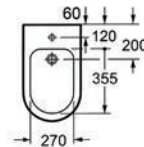

Cod.

5206836513270

Vaso sospeso • Cuvette suspendue • Wall hung toilet • Αναρτώμενη λεκάνη

269,00 €

5206836037080

Coperchio termodour • Abattant thermodur • Termodur seat • Καπάκι termodur | **Soft Close Slim**

70,00 €

BH 1088

239,00 €