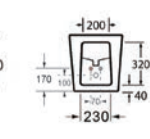

260,00 €

5206836037080

Coperchio termodour • Abattant thermodur • Termodur seat • Καπάκι termodur | **Soft Close Slim**

70,00 €

B 1088

229,00 €

Cod.

5206836576220