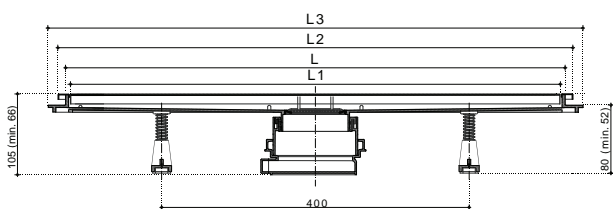

L mm	300	450	550	650	750	850	950
L1 mm	298	438	538	638	738	838	938
L2 mm	320	470	570	670	770	870	970
L3 mm	346	496	596	696	796	896	996

LINE 300, 450, 550 (x2)

LINE 650, 750, 850 (x4)

Specifica acciaio griglia K3, sopra 300kg di carico, **10 ANNI DI GARANZIA**
Spécification grille inoxydable K3, au dessus de 300kg de charge, **10 ANS DE GARANTIE**
Grid stainless steel K3, withstands 300kg pressure, **10 YEAR WARRANTY**
Προδιαγραφή ανοξείδωτης σκάρας K3, αντοχής άνω των 300kg, **10 ΧΡΟΝΙΑ ΕΓΓΥΗΣΗ**

48 l / min

Drenaggio
Drainage
Flow
Αποχέτευση

52 mm

Altezza minima
Hauteur minimale
Minimal installation
Ελάχιστο ύψος εγκατάστασης