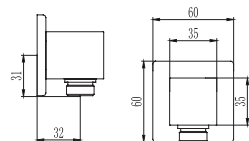

Getto vasca da incasso

Bec mural en laiton

Brass spout

Μπρούντζινο επινικελωμένο στόμιο

8M 34,90 €

Cod. 5206836101309