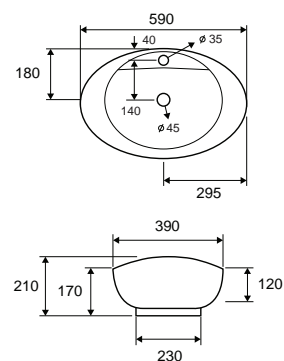

LT 3203 | 610x365x120mm | 169,90 €

Cod. 5206836561387

Lavabo da appoggio • Vasque à poser
Self standing wash basin • Νιπτήρας επικαθήμενος

LT 3073 | 590x390x210mm | 139,90 €

Cod. 5206836100852

Lavabo da appoggio • Vasque à poser
Self standing wash basin • Νιπτήρας επικαθήμενος