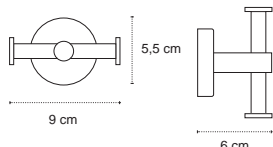

Appendino doppio • Double crochet • Double hook • Άγκιστρο διπλό

121155

| 39,90 €

Cod. 3800201583831