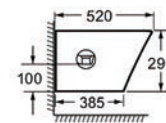

Cod.

5206836513270

Vaso sospeso • Cuvette suspendue • Wall hung toilet • Αναρτώμενη λεκάνη

269,00 €

5206836037080

Coperchio termodour • Abattant thermodur • Termodur seat • Καπάκι termodur | **Soft Close Slim**

70,00 €

BH 1088

239,00 €