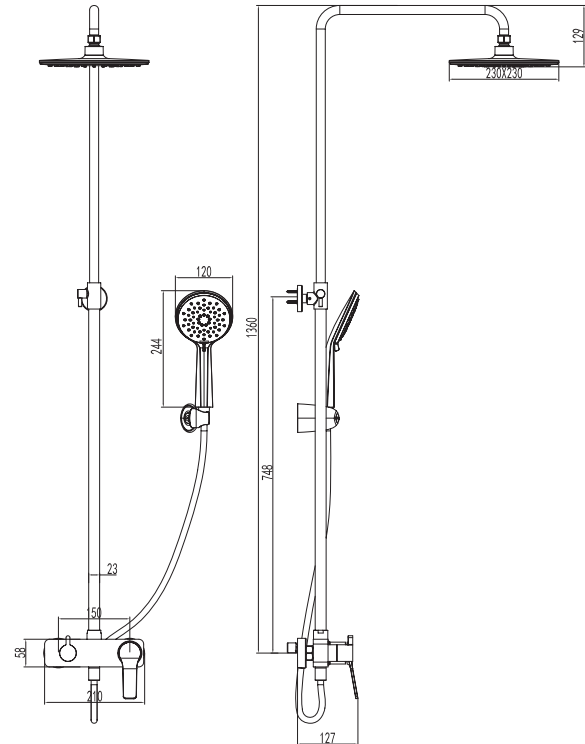

WNW33R98PA-B

Cod. 5206836069180

529,00 €