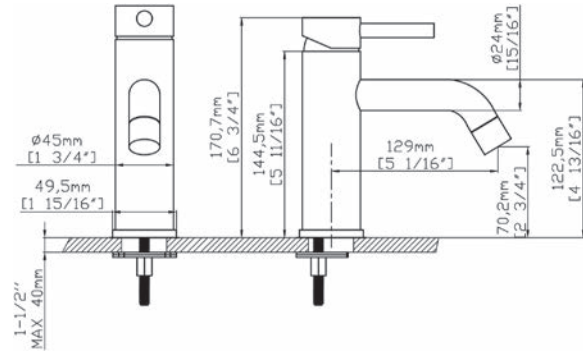

B205A01 NERO INOX 304 18/10

119,00 €

Cod. 5206836065052

Miscelatore lavabo
Cartuccia ceramica
Flessibili collegamento 35cm

Mitigeur lavabo
Cartouche céramique
Flexible de raccordement 35cm

Mixer tap for wash basin
Ceramic cartridge
Flexible connectors 35cm

Μπαταρία νιπτήρος
Μηχανισμός κεραμικών δίσκων
Σπιράλ σύνδεσης 35cm