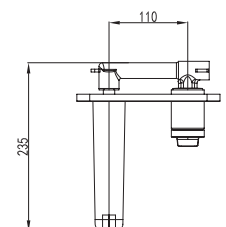

Μπαταρία νιπτήρος εντοιχισμού
Μηχανισμός κεραμικών δίσκων