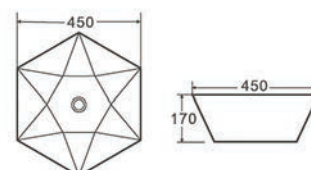

LT 1139 | 640x415x125mm | 169,90 €

Cod. 5206836053486

Lavabo da appoggio • Vasque à poser

Self standing wash basin • Νιπτήρας επικαθήμενος

LT 1138 | 570x375x125mm | 159,90 €

Cod. 5206836053479

Lavabo da appoggio • Vasque à poser

Self standing wash basin • Νιπτήρας επικαθήμενος

LT 1140 | 450x450x170mm | 149,90 €

Cod. 5206836053462

Lavabo da appoggio • Vasque à poser

Self standing wash basin • Νιπτήρας επικαθήμενος