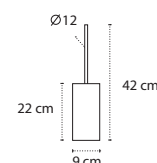

1776

| 59,90 €

Cod. 3800201581257

Portascopino • Porte-balayette • Brush holder • Πιγκάλ

9695

| 129,90 €

Cod. 3800201583176

Portasalvietta • Etagère porte serviettes • Towel shelf • Ραφιέρα πετσετών