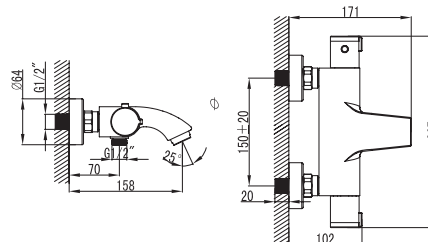

68009JW4

Cod. 5206836511528

199,90 €

Miscelatore doccia a 5 vie
Mitigeur de douche 5 voies
Shower mixer 5 way
Μίκτης ντους 5 δρόμων

68008JW3

Cod. 5206836511535

169,90 €

Miscelatore doccia a 4 vie
Mitigeur de douche 4 voies
Shower mixer 4 way
Μίκτης ντους 4 δρόμων

67033JW3

Cod. 5206836102269

249,90 €

Termostatico vasca da incasso esterno • Mitigeur de douche thermostatique • Thermostatic mixer tap for bathtub • Θερμοστατική μπαταρία λουτρού
Doccetta con supporto • Douchette à main avec support • Hand shower set support • Τηλέφωνο χειρός με βάση στήριξης
Flessibile INOX 150cm • Flexible INOX 150cm • Σπιράλ INOX 150cm

67015J8

Cod. 5206836546711

189,90 €