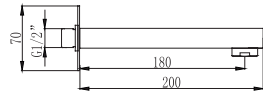

Getto vasca da incasso

Bec mural en laiton

Brass spout

Μπρούντζινο επινικελωμένο στόμιο

8W 49,90 €

Cod. 5206836514291