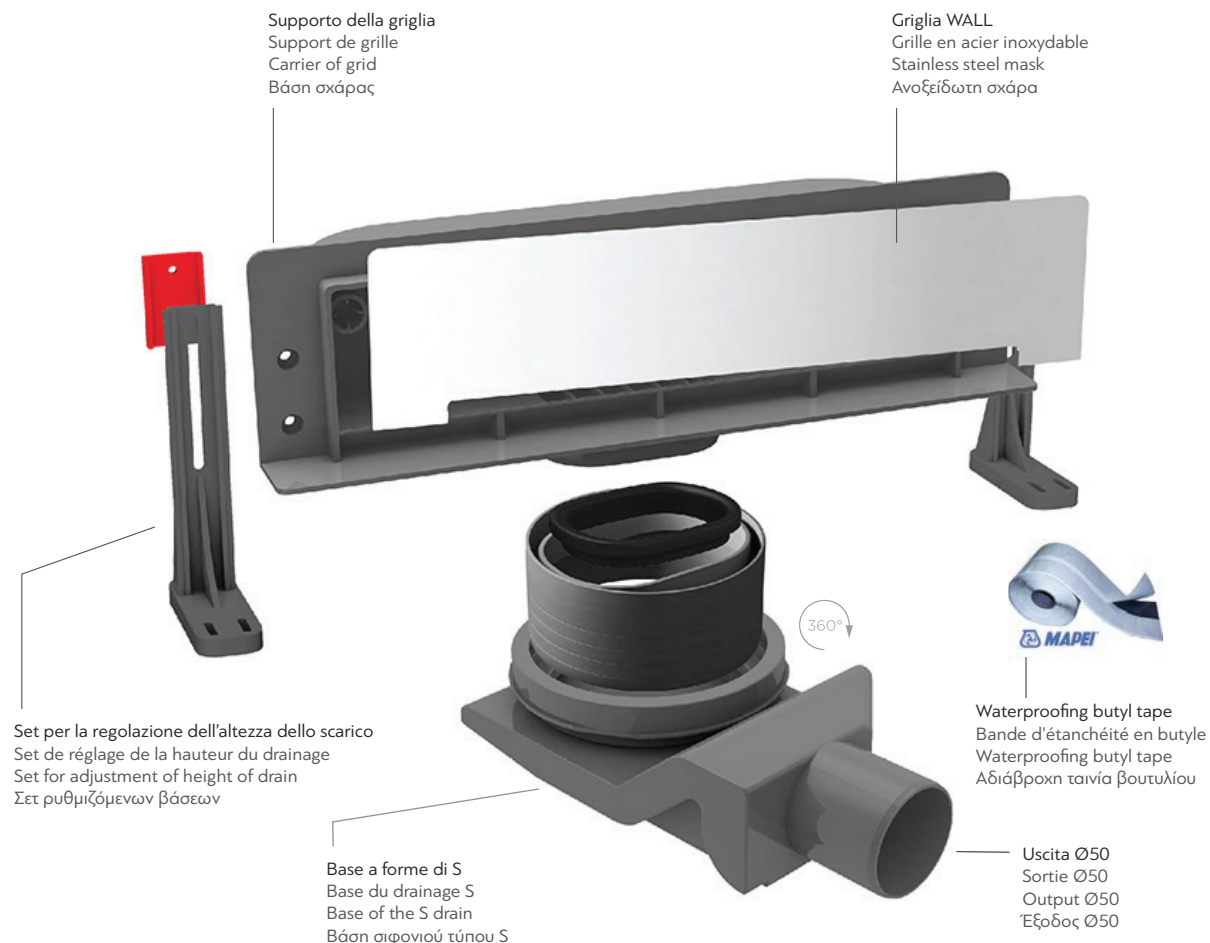

Confluo Premium WALL

WALL 1

Cod. 8600198066295

419,90 €

Griglia in acciaio inox 18/10.

Grille en acier inoxydable 18/10.

Grid made of stainless steel 18/10.

Σχάρα κατασκευασμένη από ανοξείδωτο ατσάλι 18/10.

CARATTERISTICHE • CARACTÉRISTIQUES • FEATURES • ΧΑΡΑΚΤΗΡΙΣΤΙΚΑ

Specifica acciaio griglia K3, 10 ANNI DI GARANZIA
Spécification grille inoxydable K3, 10 ANS DE GARANTIE
Grid stainless steel K3, 10 YEAR WARRANTY
Προδιαγραφή ανοξείδωτης σκάρας K3, 10 ΧΡΟΝΙΑ ΕΓΓΥΗΣΗ