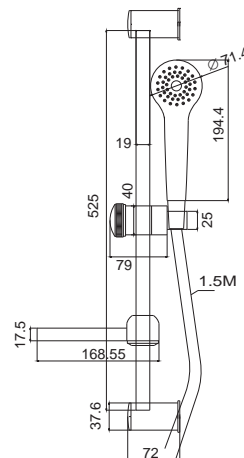

ANNA KTB-11-1

Cod. 5206836574479

22,00 € *

Colonna S/S cromato, Doccetta monofunzionale
Portasapone trasparente ABS, Flessibile INOX 150cm
Senza miscelatore freddo/caldo

Colonne S/S chromée, Douchette à main monofonctionnelle
Porte-savon en ABS transparent, Flexible INOX 150cm
Sans mélangeur chaud/ froid

Column S/S chrome, Sower phone with single functions
Soap dish clear ABS, Flexible INOX 150cm
Without mixer hot/cold water

Κολόνα S/S χρωμιωμένη, Τηλέφωνο χειρός μονής λειτουργίας
Σαπουνοθήκη διάφανη ABS, Σπιράλ INOX 150cm
Χωρίς μίκτη ζεστού/κρύου νερού

Confezione di 10pz • 10pc dans une boîte • 10pc in a box • Συσκευασία 10 τεμαχίων
* Prezzo unitario • Prix unitaire • Unit price • Τιμή τεμαχίου