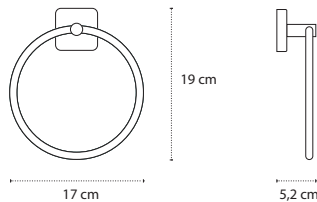

Portasalvietta • Porte serviette • Towel holder • Πετστοκρεμάστρα

422455

| 85,90 €

Cod. 3800201584135