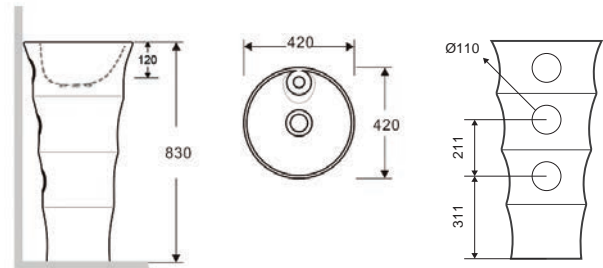

Cod. 5206836007946

Lavabo da appoggio • Vasque à poser

Self standing wash basin • Νιπτήρας επικαθήμενος

ELYSEE G-308 | 420x420x830mm | 599,00 €

Cod. 5206836016481

Lavabo da terra • Lavabo colonne

Pedestal wash basin • Νιπτήρας επιδαπέδιος