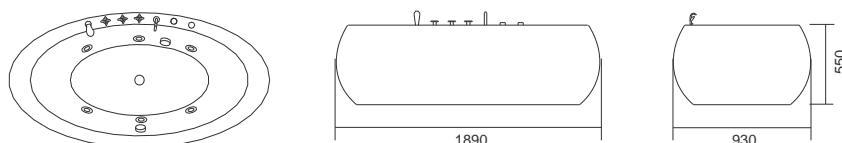

DIANA K-1212

2.999,00 €

Cod. 5206836016153

Idromassaggio

Vasca idromassaggio centro stanza, internamente e esternamente rivestita con un foglio acrilico di alta qualità con spessore 5mm. Ha un set completo di rubinetti, doccia, miscelatore e cascata. La vasca è dotata di 6 jets Ø85. Ha anche controlli pneumatici e valvola automatica. Inoltre è accessoriata con una pompa di 1HP/750W e delle basi antivibranti. Ha 2 anni di garanzia ed è confezionata in cassa di legno e scatola di cartone. (Disponibile dal Maggio 2021)

Hydromassage

Baignoire hydromassage de position libre robuste, intérieurement et extérieurement revêtu avec feuille d'acrylique de haute qualité 5mm. Elle dispose d'un ensemble complet de mélangeur, douche à main, et cascade. La baignoire est équipée de 6 jets Ø85. Elle dispose également contrôle des commandes pneumatiques et bonde automatique. La baignoire dispose d'une pompe 1HP/750W avec des bases anti-vibrations. 2 ans de garantie. Elle est emballée dans une boîte en bois et carton. (Disponibile: Mai 2021)

Hydromassage

Freestanding heavy duty hydro massage bath, internally and externally coated with high quality acrylic sheet 5mm. It has a full set of taps, hand shower, mixer and waterfall. The bathtub is equipped with 6 jets Ø85. It also has pneumatic controls and automatic valve. The bath has a 1HP/750W pump complete with anti-vibration bases. It is packed in wooden box and carton. 2 year warranty. (Available by May 2021)

Μπάνιο υδρομασάζ