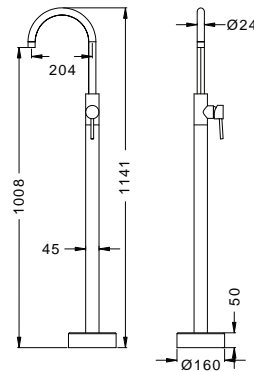

ARTEMIS S28223 CHROME

Cod. 5206836016214

499,00 €

Miscelatore da terra

Mitigeur sur pied pour lavabo • Floor mixer tap • Επιδαπέδια μπαταρία νιπτήρος

Cartuccia ceramica

Cartouche céramique • Ceramic cartridge • Μηχανισμός κεραμικών δίσκων