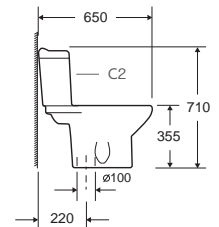

VENICE

TR 128

169,90 €

RIMLESS
SYSTEM

PO221-P2N

PO221-S2N

Cod.

| | | |
|---------------|--|----------|
| 5206836069692 | Compact WC, orizzontale • Cuvette compacte, horizontale • Compact toilet, horizontal • Συμπαγής λεκάνη, οριζόντια | 100,00 € |
| 5206836554228 | Compact WC, verticale • Cuvette compacte, verticale • Compact toilet, vertical • Συμπαγής λεκάνη, κάθετη | 100,00 € |
| 5206836069708 | Cassetta per vaso • Réservoir WC • Cistern for toilet • Καζανάκι C1 | 50,00 € |
| 5206836530499 | Cassetta per vaso • Réservoir WC • Cistern for toilet • Καζανάκι C2 | 50,00 € |
| 5206836069715 | Coperchio • Abattant • Seat • Καπάκι TR-128PR PPR | 19,90 € |
| 5206836525440 | Coperchio • Abattant • Seat • Καπάκι PO221P2 PPR | 19,90 € |
| 5206836061122 | Set WC orizzontale • Set cuvette horizontale • Set toilet horizontal • Set λεκάνη οριζόντια TR128PR RIMLESS | 169,90 € |
| 5206836517810 | Set WC verticale • Set cuvette verticale • Set toilet vertical • Set λεκάνη κάθετη PO221S2 | 169,90 € |