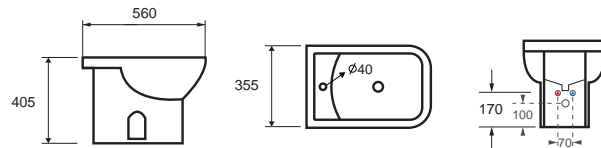

<u>Cod.</u>	
5206836020181	Bidet BTW • Μπιντέ BTW

CY 141

119,80 €