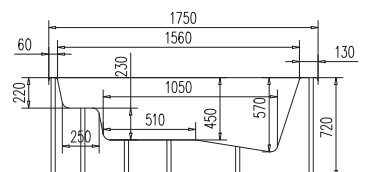

BALBOA
water group