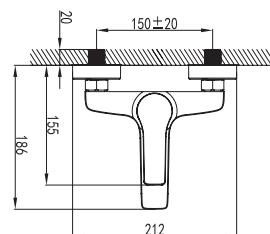

Miscelatore doccia
Cartuccia ceramica
Doccetta con supporto
Flessibile PVC 150cm

Mitigeur douche
Cartouche céramique
Douchette à main avec support
Flexible PVC 150cm

Mixer tap for bathtub
Ceramic cartridge
Hand shower set support
Flexible PVC 150cm

Μπαταρία λουτρού
Μηχανισμός κεραμικών δίσκων
Τηλέφωνο χειρός με βάση στήριξης
Σπιράλ PVC 150cm