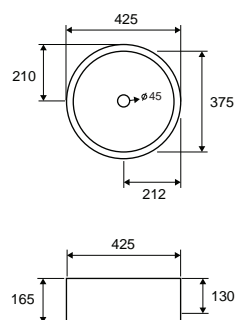

LT 3133 | 420x420x140mm | 119,90 €

Cod. 5206836573595

Lavabo da appoggio • Vasque à poser

Self standing wash basin • Νιπτήρας επικαθήμενος

LT 3065 | 400x400x170mm | 109,90 €

Cod. 5206836102597

Lavabo da appoggio • Vasque à poser

Self standing wash basin • Νιπτήρας επικαθήμενος

LT 3070 | 425x425x165mm | 119,90 €

Cod. 5206836100838

Lavabo da appoggio • Vasque à poser

Self standing wash basin • Νιπτήρας επικαθήμενος