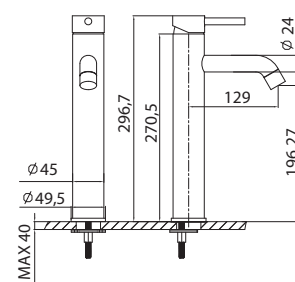

B205A02 ORO INOX 304 18/10

Cod. 5206836065106

199,00 €

Miscelatore lavabo alto
Cartuccia ceramica
Flessibili collegamento 35cm

Mitigeur lavabo haut
Cartouche céramique
Flexible de raccordement 35cm

Mixer tap high for wash basin
Ceramic cartridge
Flexible connectors 35cm

Μπαταρία νιπτήρος ψηλή
Μηχανισμός κεραμικών δίσκων
Σπιράλ σύνδεσης 35cm