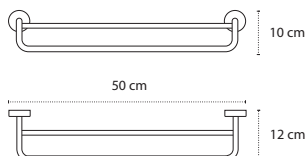

Portarotolo
Porte rouleau
Roll holder
Χαρτοθήκη

2252

| 69,90 €

Cod. 3800201589864