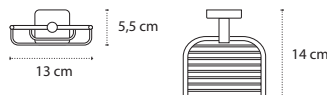

Portasapone • Porte savon • Soap basket • Σαπουνοθήκη

430455

| 69,90 €

Cod. 3800201584265