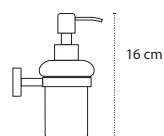

Portabicchiere • Porte brosse à dents • Tumbler holder • Ποτηροθήκη

2801

| 75,90 €

Cod. 3800201580755

Dispenser • Distributeur de savon • Dispenser • Δοχείο υγρού σαπουνιού

2303

| 43,90 €

Cod. 3800201589949