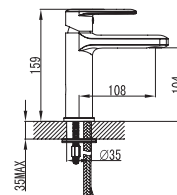

Miscelatore lavabo
Cartuccia ceramica
Flessibili collegamento 35cm

Mitigeur lavabo
Cartouche céramique
Flexible de raccordement 35cm

Mixer tap for wash basin
Ceramic cartridge
Flexible connectors 35cm

Μπαταρία νιπτήρας
Μηχανισμός κεραμικών δίσκων
Σπιράλ σύνδεσης 35cm