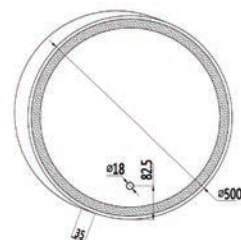

Verticale/Orizzontale
Vertical/Horizontal
Κάθετα/Οριζόντια

ANATOLI PIM 0154 | Ø500

| 269,90 €

Cod. 5206836049694

Interruttore tattile
 Interrupter tactile
 Touch switch
 Διακοπής αφής

| | | |
|-----------------|---------------|-------------------|
| LED 120pcs/m | Lumen 250L | 100-240V 18W/m |
| CE IP 44 | | Color 6400K |