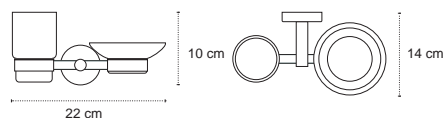

Portabicchiere
Porte brosse à dents
Tumbler holder
Ποτηροθήκη

185366

| 69,90 €

Cod. 3800201585163

Portabicchiere
Porte brosse à dents
Tumbler holder
Ποτηροθήκη

Portasapone
Porte savon
Soap basket
Σαπουνοθήκη

183366

| 69,90 €

Cod. 3800201585156