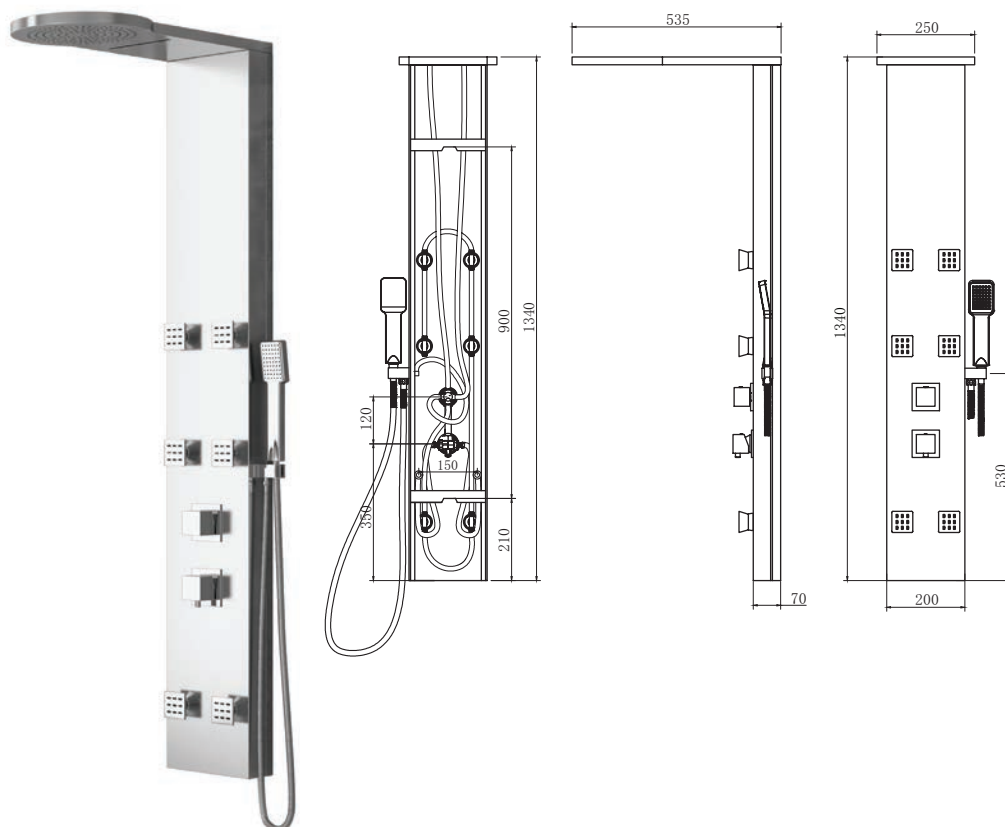

Colonna idromassaggio

Material ABS cromato
Soffione doccia & cascata
Doccetta & flessibile
6 jet regolabili

Colonne hydromassante

Structure en ABS chromée
Douche de tête cascade
Douchette à main et flexible
6 buses de massage réglables

Hydromassage column

Material ABS chrome
Shower head & waterfall
Hand shower
6 function selector

Στήλη υδρομασάζ

Υλικό κατασκευής ABS chrome
Ντους οροφής & καταρράκτης
Τηλέφωνο χειρός
6 ρυθμιζόμενα jet