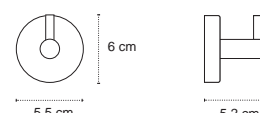

Appendino • Crochet • Hook • Άγκιστρο