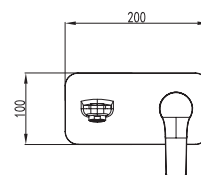

Wall mixer tap for wash basin
Ceramic cartridge