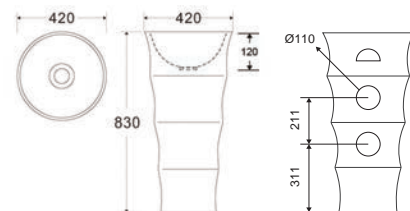

LOUVRE G-309 | 420x420x830mm | 599,00 €

Cod. 5206836016498

Lavabo da terra • Lavabo colonne

Pedestal wash basin • Νιπτήρας επιδαπέδιος