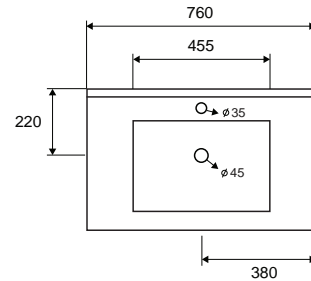

LT 7506-75MB | 760x470x180mm | 389,90 €

Cod. 5206836053417

Lavabo per per mobili • Vasque pour meuble
Furniture washbasin • Νιπήρας επίπλου

LT 7506-60MB | 600x470x180mm | 289,90 €

Cod. 5206836053400

Lavabo per per mobili • Vasque pour meuble
Furniture washbasin • Νιπήρας επίπλου