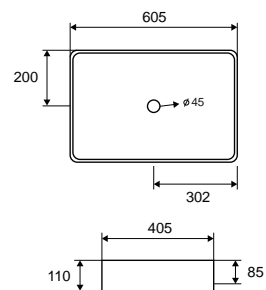

LT 2174 | 605x405x110mm | 189,90 €

Cod. 5206836561332

Lavabo da appoggio • Vasque à poser

Self standing wash basin • Νιπτήρας επικαθήμενος