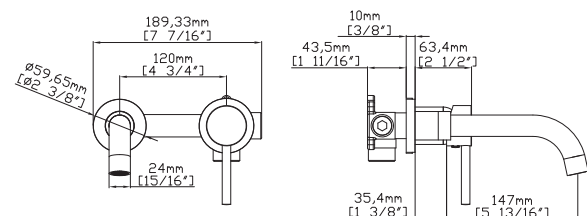

911-P CHROME INOX 304 18/10

189,00 €

Cod. 5206836102252

Miscelatore lavabo da incasso
Cartuccia ceramica

Mitigeur lavabo mural
Cartouche céramique

Wall mixer tap for wash basin
Ceramic cartridge

Μπαταρία νιπτήρος εντοιχισμού
Μηχανισμός κεραμικών δίσκων