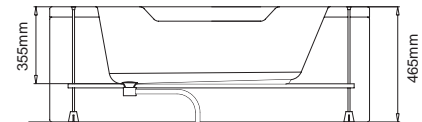

MYKONOS 90

<i>Cod.</i>			
5206836500874	Vasca da bagno in acrilico • Baignoire en acrylique • Acrylic bathtub • Ακρυλική μπανιέρα | 900x900mm		399,00 €
5206836597898	Pannello frontale • Tablier frontal • Front panel • Ποδιά εμπρόσθια | MYKONOS 90		229,00 €
5206836021065	Struttura di sostegno laterale • Châssis autoportant • Perimetric base • Περιμετρική βάση | MYKONOS 90		169,00 €

<i>Cod.</i>			
5206836544793	Confezione in legno • Emballage en bois • Wooden box • Ξυλοκιβώτιο		69,00 €

	JUMBO JET (HYDRO)	WINDY (AIR)	COMBISET (HYDRO & AIR)
Puo' essere combinata con sistemi di idromassaggio Peut être équipé de système hydro-air massage With combined hydro & air-massage system Συνδυάζεται με σύστημα υδρομασάζ	Cod. 52068365100567	Cod. 5206836020341	Cod. 52068365101730
	873,00 €	729,00 €	1.599,00 €
Sistema di controllo • Système de contrôle Control system • Σύστημα ελέγχου	Pulsante pneumatico • Bouton pneumatique • Pneumatic button • Πνευματικός χειρισμός		
Valvola • Vanne • Valve • Βαλβίδα	Valvola automatica • Vanne automatique • Automatic draining valve • Αυτόματη βαλβίδα		
Pompa • Pompe • Pump • Αντλία	0,9 Hp		
Ventilatore • Ventilateur • Blower • Φυσητήρας	-	800W	800W
Micro jets	-	12	12
Jumbo jets	6	-	6
Interruttore termico • Interrupteur thermique Thermal switch • Θερμικός διακόπτης ενσωματωμένος	1	-	1
Drenaggio • Drainage • Drain • Αποστράγγιση	Automatico • Automatique • Automatic • Αυτόματη