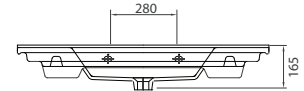

ETNA 1100 | 1000x450x165mm | 219,90 €

Cod. 5206836013008

Lavabo sospeso • Lavabo suspendu

Wall hung wash basin • Νιπήρας αναρτώμενος