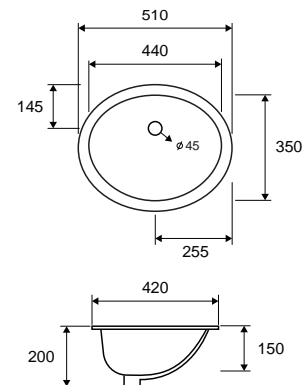

Cod. 5206836102627

Lavabo sotto piano • Vasque à encastrer sous plan
Under mounted wash basin • Νιπτήρας υποκαθήμενος

HILTON 1015 | 470x370x205mm | 129,00 €