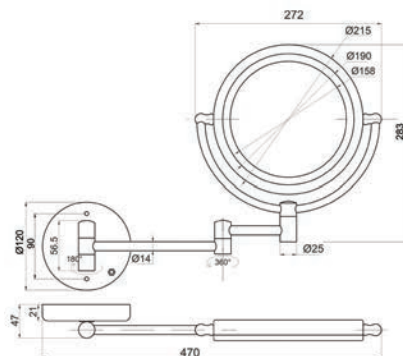

Specchio ingranditore con luce LED

Miroir grossissant avec lampe LED

Magnifying mirror with LED lamp

Μεγεθυντικός καθρέπτης με LED φωτισμό

3X, Ø220

HY-1158

| 139,90 €

Cod. 5206836011356