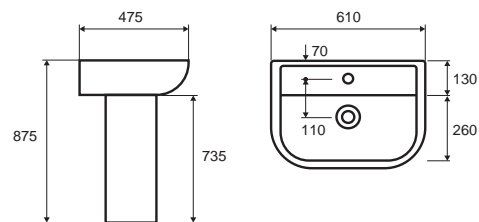

CY 131

169,90 €

| | |
|---------------|-------------------------------|
| <u>Cod.</u> | |
| 5206836020181 | Bidet BTW • Μπιντέ BTW |

CY 141

119,80 €

| | | |
|---------------|--|---------|
| <u>Cod.</u> | | |
| 5206836020198 | Lavabo • Wash basin • Νιπτήρας | 69,90 € |
| 5206836020211 | Colonna • Colonne • Pedestal • Κολόνα | 49,90 € |