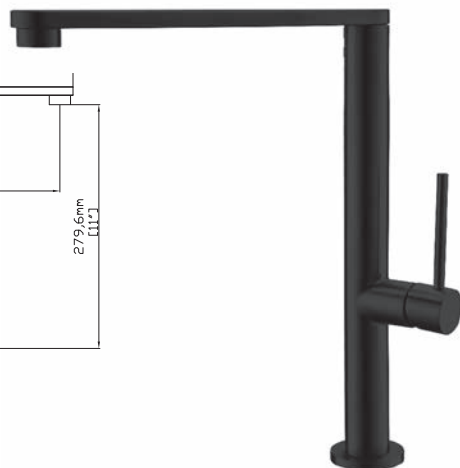

MONICA - K935 MATTE BLACK

5 anni garanzia
ans garantie
years warranty
χρόνια εγγύηση

SUPERFICIE
SURFACE • ΕΠΙΦΑΝΕΙΑ
Matte Black

Cod. 5206836065380

169,90 €

SEDAL
SN25S

Rubinetto della cucina
Cartuccia ceramica
Flessibili collegamento 35cm

Kitchen faucet
Ceramic cartridge
Flexible connectors 35cm

Robinet de cuisine
Cartouche céramique
Flexible de raccordement 35cm

Μπαταρία κουζίνας
Μηχανισμός κεραμικών δίσκων
Σπιράλ σύνδεσης 35cm