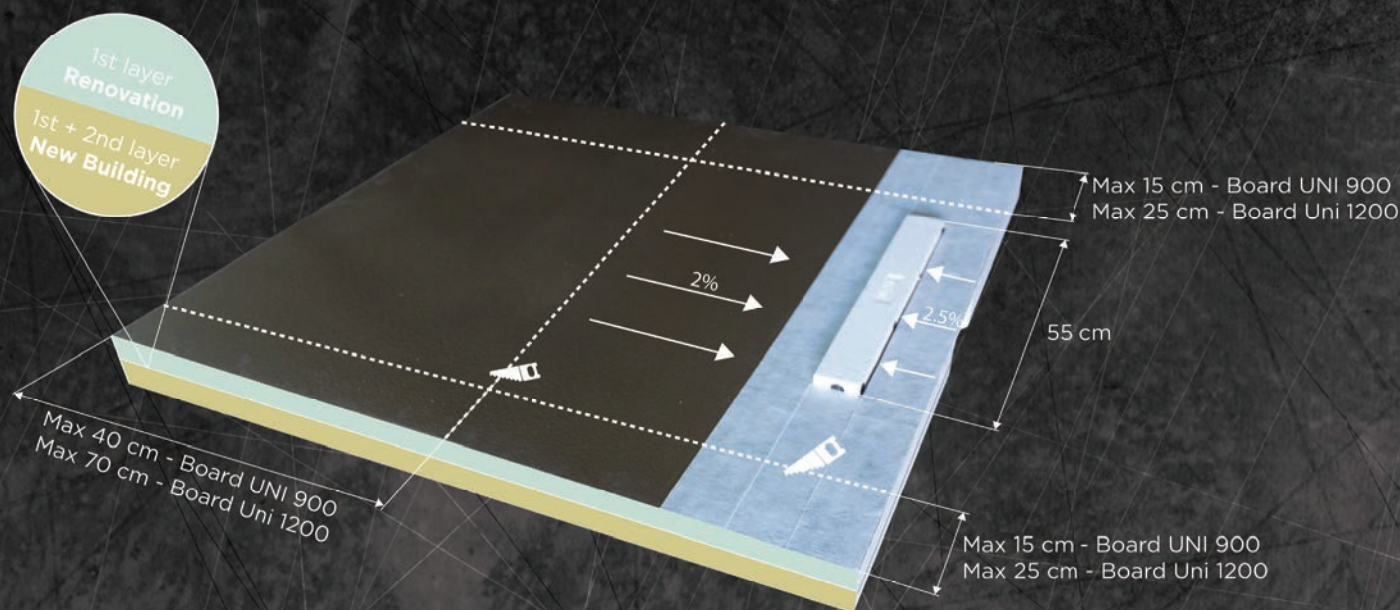

Board e griglia si vendono separatamente

In 1200x1200mm Confluo Board e integrato Frameless Line 850mm
In 900x900mm Confluo Board e integrato Frameless Line 750mm

La planche et le gril sont vendus séparément

Sur CONFLUO BOARD 1200X1200 peut être installé le siphon Frameless line 850
Sur CONFLUO BOARD 900SX900 peut être installé le siphon Frameless line 750

Board and grid are sold separately

In 1200x1200mm Confluo Board is integrated Frameless Line 850mm
In 900x900mm Confluo Board is integrated Frameless Line 750mm

Board και σχάρα πωλούνται χωριστά

Στο CONFLUO BOARD 1200X1200 τοποθετείται το σιφόνι Frameless Line 850
Στο CONFLUO BOARD 900SX900 τοποθετείται το σιφόνι Frameless Line 750

Dimensioni Board
 Dimensions Board 900 x 900 mm
 Board dimensions 1200 x 1200 mm
 Διαστάσεις Board
Dimensioni griglia
 Dimensions de gril 550 mm
 Grid dimensions
 Διαστάσεις σχάρας