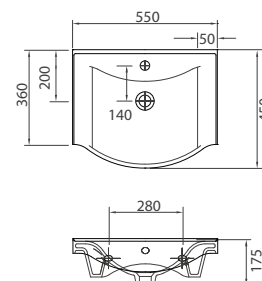

BASIC 7100 | 1000x450x175mm | 149,90 €

Cod. 5206836012926

Lavabo sospeso • Lavabo suspendu

Wall hung wash basin • Νιπτήρας αναρτώμενος

BASIC 7080 | 800x450x175mm | 129,90 €

Cod. 5206836012933

Lavabo sospeso • Lavabo suspendu

Wall hung wash basin • Νιπτήρας αναρτώμενος

BASIC 7065 | 650x450x175mm | 109,90 €

Cod. 5206836012940

Lavabo sospeso • Lavabo suspendu

Wall hung wash basin • Νιπτήρας αναρτώμενος

BASIC 7055 | 550x450x175mm | 99,90 €

Cod. 5206836012957

Lavabo sospeso • Lavabo suspendu

Wall hung wash basin • Νιπτήρας αναρτώμενος