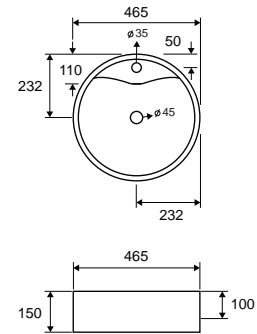

LT 3018 | 465x465x150mm | 119,90 €

Cod. 5206836505343

Lavabo da appoggio • Vasque à poser

Self standing wash basin • Νιπτήρας επικαθήμενος