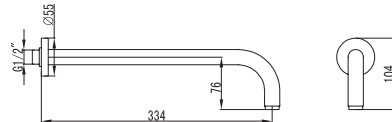

AC00903 INOX

Cod. 5206836065724

49,90 €

Braccio doccia tondo
Bras mural tubulaire
Tubular arm
Μηρούντζινος επινικελωμένος βραχίονας