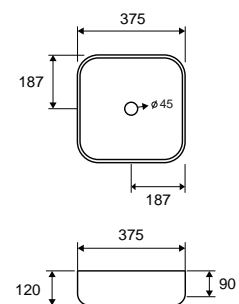

Cod. 5206836533919

Lavabo da appoggio • Vasque à poser

Self standing wash basin • Νιπτήρας επικαθήμενος

LT 2184 | 375x375x120mm | 149,90 €

Cod. 5206836561325

Lavabo da appoggio • Vasque à poser

Self standing wash basin • Νιπτήρας επικαθήμενος