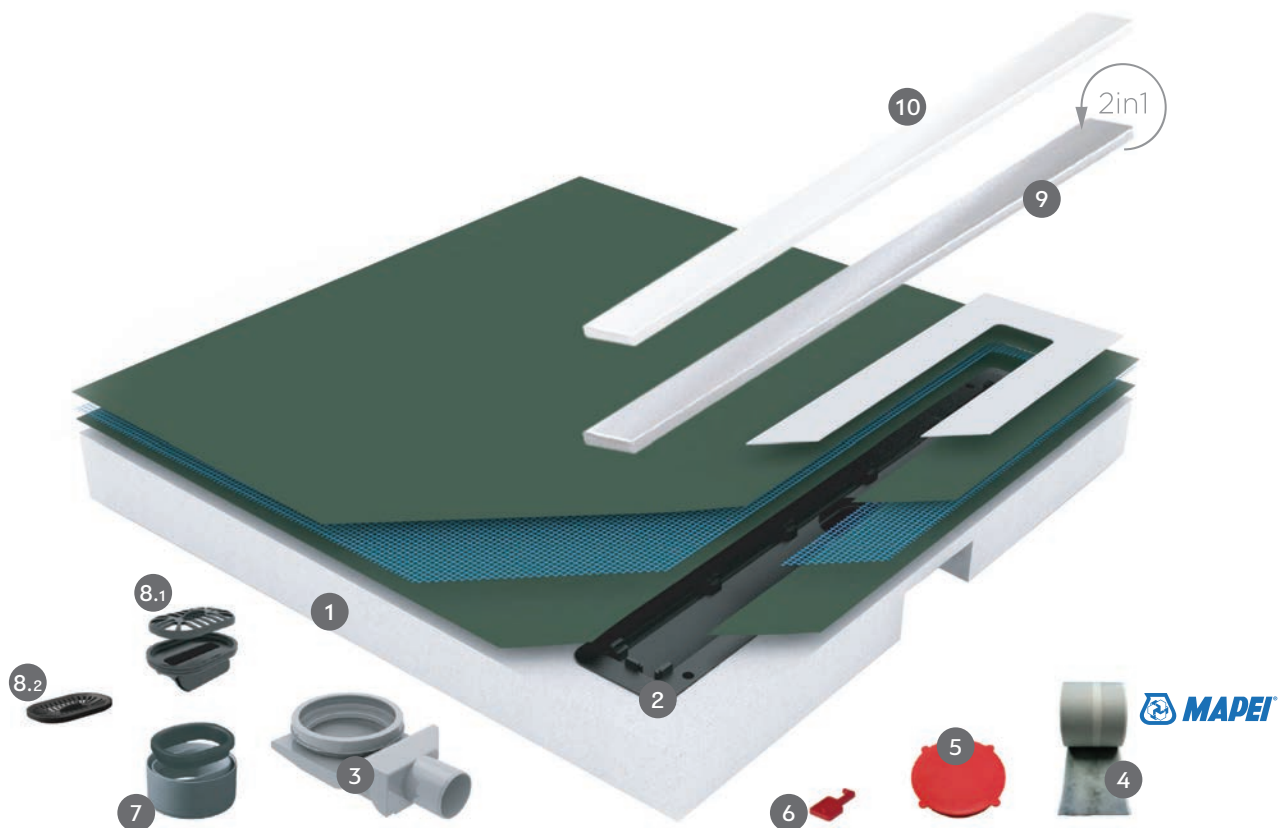

CARATTERISTICHE • CARACTÉRISTIQUES • FEATURES • ΧΑΡΑΚΤΗΡΙΣΤΙΚΑ

1. **Peripor board con impermeabilizzazione integrata**
  Peripor board avec isolation intégrée
  Peripor board with integrated waterproofing
  Peripor board με ενσωματωμένη μόνωση
2. **Porta griglia e integrato**
  Base de gril • Grid holder • Βάση σχάρας
3. **Base S molto basso e integrato**
  Siphon super bas • Ultra low S base • Super χαμηλό S σιφόνι
4. **MAPEBAND**
  Nastro • Pellicule • Tape • Ταινία
5. **Cappuccio protettivo**
  Couvercle de protection • Protective cap • Προστατευτικό κάλυμμα
6. **Chiave di manutenzione**
  Clé de maintenance • Maintenance key • Κλειδί συντήρησης
7. **Riduttore con anello in goma**
  Réducteur avec joint en caoutchouc
  Reducer with rubber ring
  Μειωτής με λαστικένιο παρέμβυσμα
- 8.1 **Sifone Dry**
  Grille • Dry siphon • Dry siphon
- 8.2 **Griglia per capelli**
  Grille de cheveux • Grid for hair • Σχάρα μαλλιών
9. **Griglia**
  Grille • Grid • Σχάρα
10. **Polistirolo protettivo**
  Protecteur en polystyrène
  Protective styrofoam
  Προστατευτικό πολυστερίνης

Board e griglia si vendono separatamente

In 1200x1200mm Confluo Board e integrato Frameless Line 850mm
In 900x900mm Confluo Board e integrato Frameless Line 750mm

La planche et le gril sont vendus séparément

Sur CONFLUO BOARD 1200X1200 peut être installé le siphon Frameless line 850
Sur CONFLUO BOARD 900SX900 peut être installé le siphon Frameless line 750

Board and grid are sold separately

In 1200x1200mm Confluo Board is integrated Frameless Line 850mm
In 900x900mm Confluo Board is integrated Frameless Line 750mm

Board και σχάρα πωλούνται χωριστά

Στο CONFLUO BOARD 1200X1200 τοποθετείται το σιφόνι Frameless Line 850
Στο CONFLUO BOARD 900SX900 τοποθετείται το σιφόνι Frameless Line 750