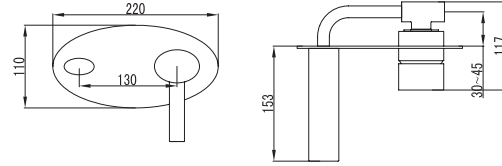

SINAR QA14

Cod. 5206836511320

179,00 €