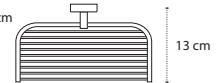

2209

| 17,90 €

Cod. 3800201589819

Appendino • Crochet • Hook • Άγκιστρο

2222

| 30,90 €

Cod. 3800201581547

Appendino doppio • Double crochet • Double hook • Άγκιστρο διπλό

9601

| 20,90 €

Cod. 3800201581493

Appendino • Crochet • Hook • Άγκιστρο

2301

| 36,90 €

Cod. 3800201589895

Portasapone • Porte savon • Soap basket • Σαπουνοθήκη

2501

| 36,90 €

Cod. 3800201589932

Portabicchiere • Porte brosse à dents • Tumbler holder • Ποτηροθήκη

2801

| 75,90 €

Cod. 3800201580755

Dispenser • Distributeur de savon • Dispenser • Δοχείο υγρού σαπουνιού

2303

| 43,90 €

Cod. 3800201589949

Portasapone • Porte savon • Soap basket • Σαπουνοθήκη

2304

| 49,90 €

Cod. 3800201581578

Portasapone • Porte savon • Soap basket • Σαπουνοθήκη

2240

| 39,90 €

Cod. 3800201583152

Portasalvietta • Porte serviette • Towel holder • Πετσετοκρεμάστρα

2250

| 43,90 €

Cod. 3800201580069

Portasalvietta • Porte serviette • Towel holder • Πετσετοκρεμάστρα

2260

| 46,90 €

Cod. 3800201589857

Portasalvietta • Porte serviette • Towel holder • Πετσετοκρεμάστρα

2220

| 36,90 €

Cod. 3800201589918

Portasalvietta • Porte serviette • Towel holder • Πετσετοκρεμάστρα