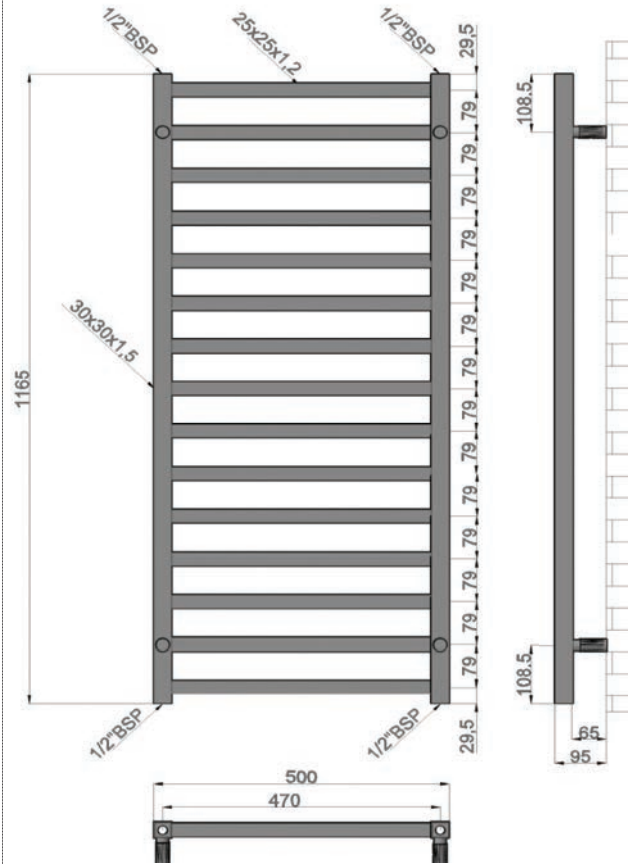

KARNAK 1000

NILE 1720

NILE 1180

A series of horizontal dotted lines for writing notes.

QUALITÀ
ECCEDERE
ASPETTATIVE

KARAG

esperienza bagno...

www.karag.it
info@karag.it