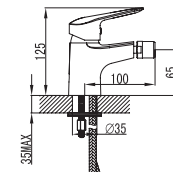

Mixer tap high for wash basin
Ceramic cartridge
Flexible connectors 35cm

Μπαταρία νιπτήρος ψηλή
Μηχανισμός κεραμικών δίσκων
Σπιράλ σύνδεσης 35cm

AZ46379C

Cod. 5206836003535

69,00 €

Miscelatore bidet
Cartuccia ceramica
Flessibili collegamento 35cm