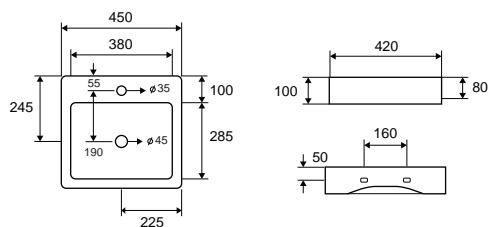

Wall hung wash basin • Νιπτήρας αναρτώμενος

LT 5032 | 450x420x100mm | 149,90 €

Cod. 5206836505336

Lavabo sospeso • Lavabo suspendu

Wall hung wash basin • Νιπτήρας αναρτώμενος

LITOS 2240 | 400x220x110mm | 109,90 €