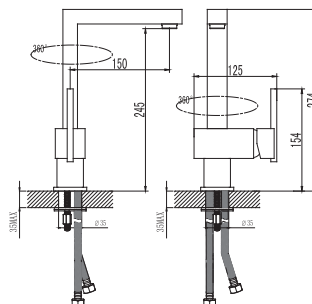

Rubinetto della cucina
Cartuccia ceramica
Flessibili collegamento 35cm

Kitchen faucet
Ceramic cartridge
Flexible connectors 35cm

Robinet de cuisine
Cartouche céramique
Flexible de raccordement 35cm

Μπαταρία κουζίνας
Μηχανισμός κεραμικών δίσκων
Σπιράλ σύνδεσης 35cm