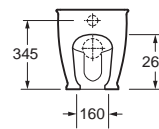

GENESIS

CB 10150

367,00 €

Doppia uscita • Double sortie • Dual outlet • Διπλή έξοδος

Cod.

5206836550725

5206836588209

BTW vaso semplice • Cuvette simple BTW • Simple toilet BTW • Απλή λεκάνη BTW