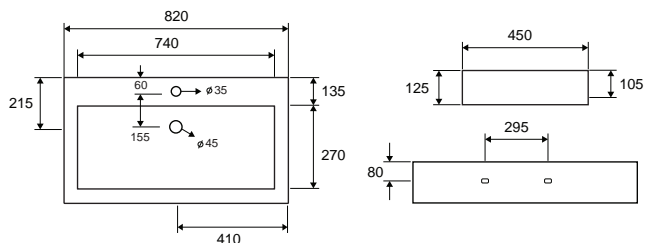

LT 2200 | 755x420x140mm | 279,90 €

Cod. 5206836011660

Lavabo sospeso • Lavabo suspendu
Wall hung wash basin • Νιπήρας αναρτώμενος