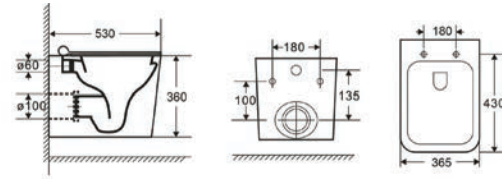

60,00 €

LT 003F

199,90 €

Cod.

5206836101798

Bidet sospeso • Bidet suspendu • Wall hung bidet • Αναρτώμενος μπιντές

LT 057E-R

259,90 €