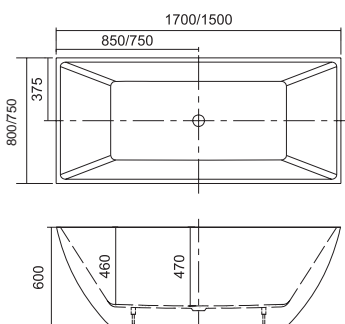

KERES K-1505 170 / KERES K-1505 150

1.799,00 € / 1.699,00 €

Cod. 5206836566146 / Cod. 5206836010663

Vasca da bagno

Vasca acrilica del tipo "sandwich" a posizionamento libero. Internamente ed esternamente rivestita con foglio acrilico di alta qualità con spessore 5mm. Valvola "pop up slim" con piletta (troppo pieno) inclusa. Non è una vasca idromassaggio. Ha 2 anni di garanzia ed è confezionata in cassa di legno e scatola di cartone.

Baignoire

Baignoire acrylique de position libre intérieurement et extérieurement revêtue avec une feuille acrylique 5 mm de haute qualité. Elle dispose d'une bonde pop-up slim avec trop-plein. Ce n'est pas un balnéo hydromassage. 2 ans de garantie. Elle est emballée dans une boîte en bois et carton.

Bathtub

Acrylic freestanding bath, internally and externally coated with high quality acrylic sheet 5mm. It has a pop up valve with slim overflow. The water supply and the sewage are on the floor. It is packed in wooden box and carton. 2 year warranty.

Μπανιέρα

Ακρυλικό μπάνιο ελεύθερης τοποθέτησης κατασκευής τύπου «sandwich» επενδυμένο εσωτερικά και εξωτερικά με υψηλής ποιότητας ακρυλικό φύλλο 5mm. Φέρει βαλβίδα pop up με υπερχειλίστη slim. Παροχές ύδρευσης και αποχέτευσης στο δάπεδο. Παραδίδεται συσκευασμένο σε ξυλοκιβώτιο και χαρτοκιβώτιο. 2 χρόνια εγγύηση.