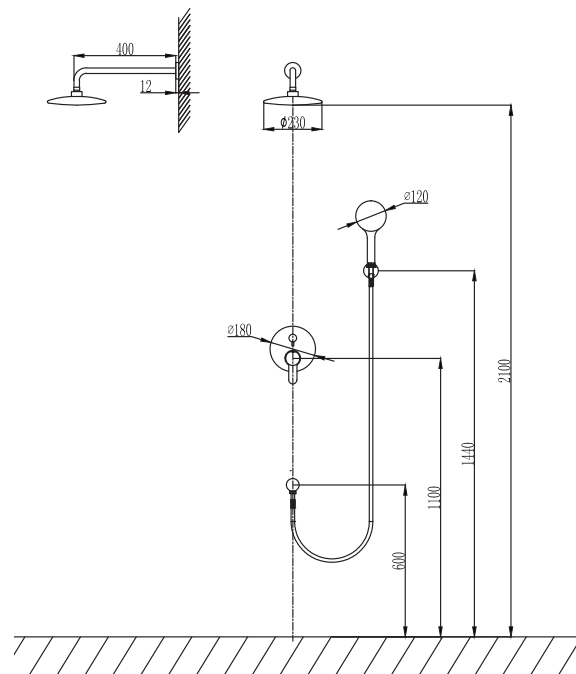

Miscelatore doccia a 4 vie

Mitigeur de douche 4 voies
Shower mixer 4 way
Μίκτης ντους 4 δρόμων