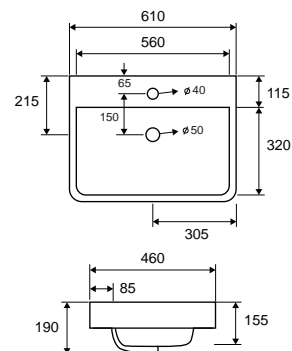

LT 4025 | 610x460x190mm | 139,90 €

Cod. 5206836532318

Lavabo da appoggio • Vasque à poser
Self standing wash basin • Νιπτήρας επικαθήμενος

INFINITY 6160 | 600x380x110mm | 209,90 €

Cod. 5206836013138

Lavabo da appoggio • Vasque à poser
Self standing wash basin • Νιπτήρας επικαθήμενος