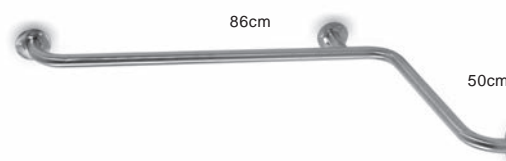

BNH-9021 | 119,90 €

Cod. 5206836522517

BNH-9022 | 129,90 €

Cod. 5206836522524

PLACCA DI CONTROLLO

PLAQUE DE CONTRÔLE | CONTROL PLATE | ΠΛΑΚΕΤΕΣ ΧΕΙΡΙΣΜΟΥ

KARAG

086 | TACTILE, TILE, TETRA