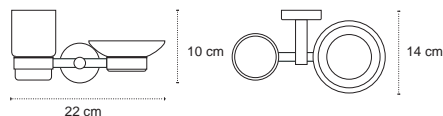

Portabicchiere
Porte brosse à dents
Tumbler holder
Ποτηροθήκη

1853

| 62,90 €

Cod. 3800201580359

Portabicchiere
Porte brosse à dents
Tumbler holder
Ποτηροθήκη

Portasapone
Porte savon
Soap basket
Σαπουνοθήκη

1833

| 62,90 €

Cod. 3800201580342