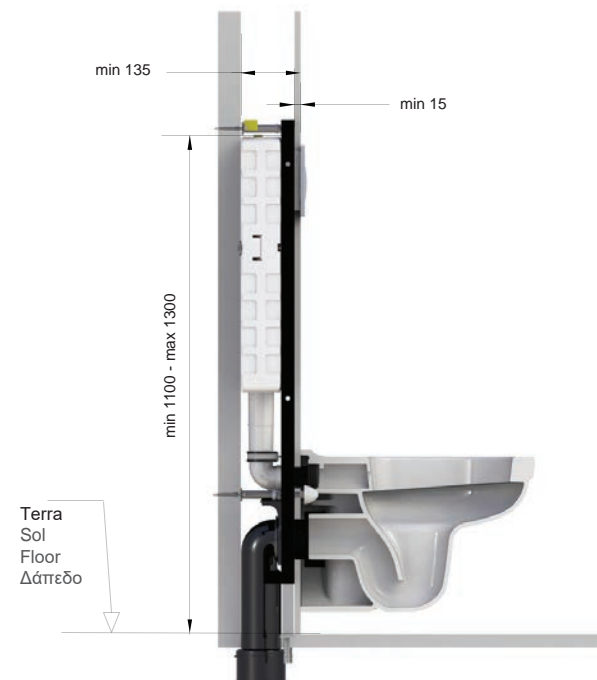

Réservoir à encastrer pour plaque de plâtre pour cuvettes suspendues

Self supporting dual flush concealed cistern for wall hung wc

Καζανάκι εντοιχισμού γυψοσανίδας για αναρτώμενες λεκάνες

140x840x620mm

15kg