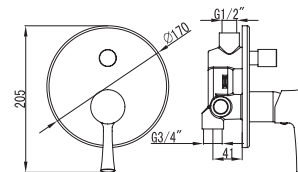

Miscelatore incasso doccia

Cartuccia ceramica

Mitigeur de douche encastré

Cartouche céramique

Built-in mixer tap for bathtub

Ceramic cartridge

Μίκτης εντοιχισμού

Μηχανισμός κεραμικών δίσκων