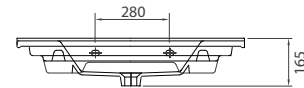

ETNA 1085 | 850x450x165mm | 175,90 €

Cod. 5206836013015

Lavabo sospeso • Lavabo suspendu

Wall hung wash basin • Νιπήρας αναρτώμενος