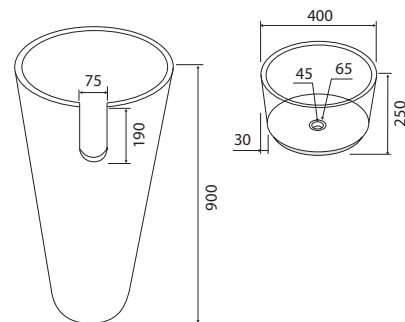

| 999,90 €

Cod. 5206836065021

Lavabo da terra • Lavabo colonne

Pedestal wash basin • Νιπτήρας επιδαπέδιος