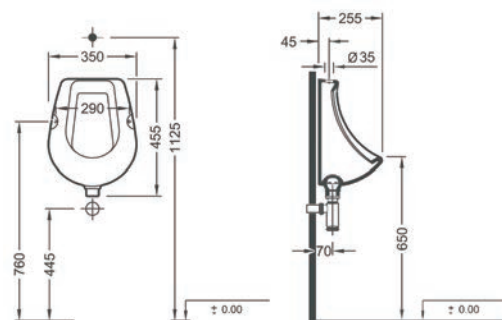

Cod.

5206836573748 | **Orinatoio sospeso** • Urinoir suspendu • Wall hung urinal • Αναρτώμενο ουρητήριο

1050

69,90 €

Uscita verticale
Sortie verticale
Vertical outlet
Κάθετη έξοδος