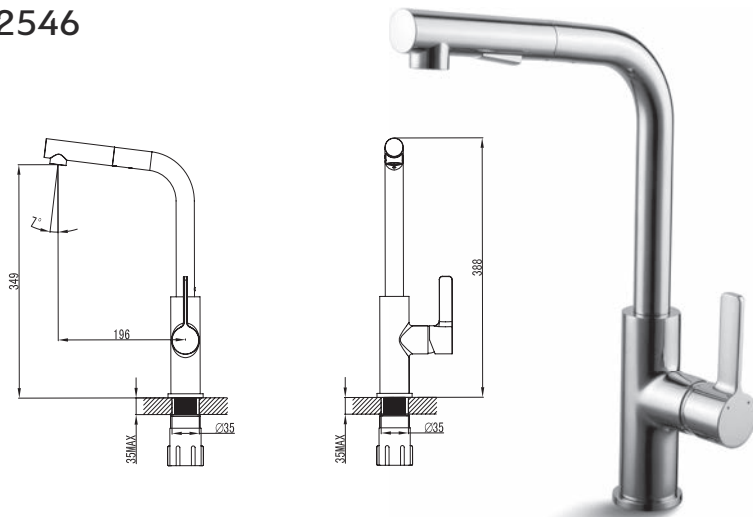

2546

5 anni garanzia
ans garantie
years warranty
χρόνια εγγύηση

SUPERFICIE
SURFACE • ΕΠΙΦΑΝΕΙΑ

Chrome

212,90 €

Cod. 5206836569949

SEDAL
J10350

Rubinetto della cucina

Doccetta estraibile
Cartuccia ceramica
Flessibili collegamento 35cm

Kitchen faucet

Douche gigogne
Ceramic cartridge
Flexible connectors 35cm

Robinet de cuisine

Pull out shower
Cartouche céramique
Flexible de raccordement 35cm

Μπατάρια κουζίνας

Αποσπώμενο ντουζάκι
Μηχανισμός κεραμικών δίσκων
Σπιράλ σύνδεσης 35cm

GV56

5 anni garanzia
ans garantie
years warranty
χρόνια εγγύηση

SUPERFICIE
SURFACE • ΕΠΙΦΑΝΕΙΑ

Chrome

174,90 €

Cod. 5206836569956

SEDAL
J10250

Rubinetto della cucina

Doccetta estraibile
Cartuccia ceramica
Flessibili collegamento 35cm

Kitchen faucet

Douche gigogne
Ceramic cartridge
Flexible connectors 35cm

Robinet de cuisine

Pull out shower
Cartouche céramique
Flexible de raccordement 35cm

Μπατάρια κουζίνας

Αποσπώμενο ντουζάκι
Μηχανισμός κεραμικών δίσκων
Σπιράλ σύνδεσης 35cm

A-86C

5 anni garanzia
ans garantie
years warranty
χρόνια εγγύηση

SUPERFICIE
SURFACE • ΕΠΙΦΑΝΕΙΑ

Chrome

212,90 €

Cod. 5206836569963

SEDAL
J10351

Rubinetto della cucina

Cartuccia ceramica
Flessibili collegamento 35cm

Kitchen faucet

Ceramic cartridge
Flexible connectors 35cm

Robinet de cuisine

Cartouche céramique
Flexible de raccordement 35cm

Μπατάρια κουζίνας

Μηχανισμός κεραμικών δίσκων
Σπιράλ σύνδεσης 35cm