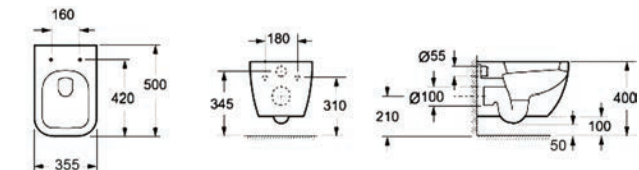

CH 10100

369,00 €

Cod.

5206836102566

Vaso sospeso • Cuvette suspendue • Wall hung toilet • Αναρτώμενη λεκάνη

299,00 €

5206836037455

Coperchio termodour • Abattant thermodur • Termodur seat • Καπάκι termodur | **Soft Close Slim**

70,00 €

Cod.

5206836037455

Coperchio termodour
Abattant thermodur • Termodur seat • Καπάκι termodur
Soft Close Slim

70,00 €