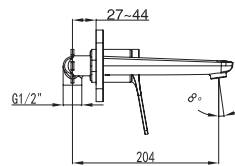

Ceramic cartridge
Flexible connectors 35cm

Μπαταρία μινιτέ

Μηχανισμός κεραμικών δίσκων
Σπιράλ σύνδεσης 35cm

WNW148073PH-B

Cod. 5206836069371

289,00 €

Miscelatore lavabo da incasso
Cartuccia ceramica

Mitigeur de lavabo mural
Cartouche céramique