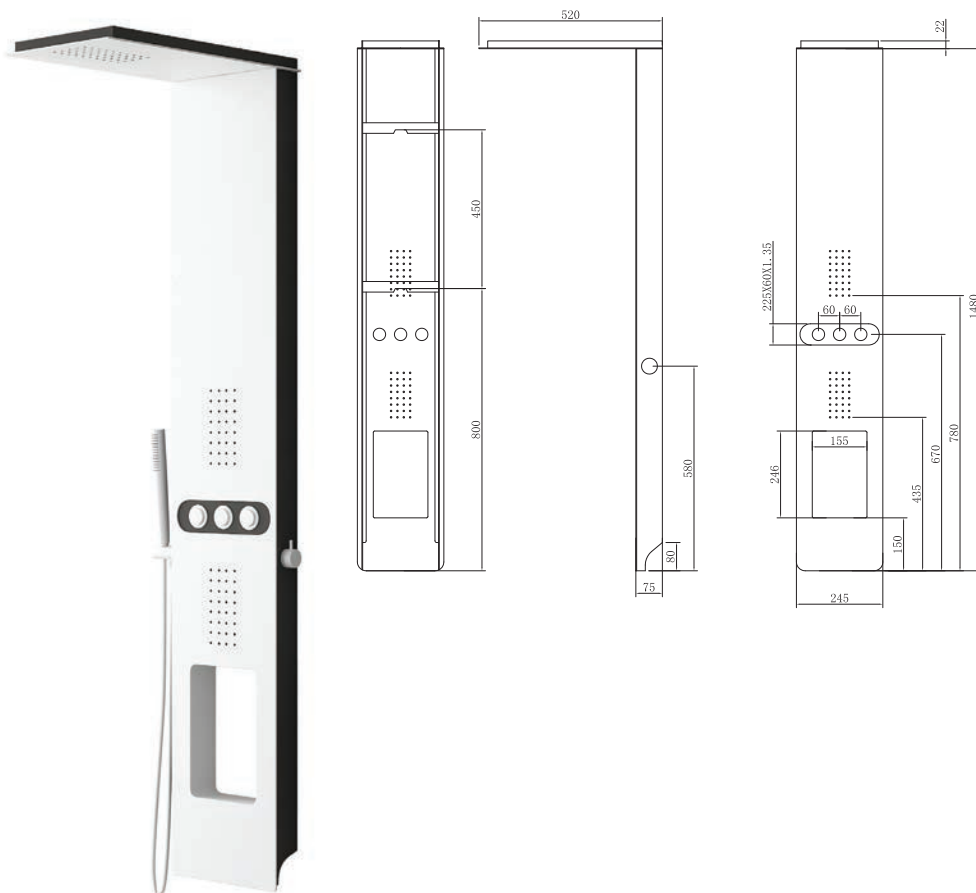

**BIANCO NERO TOUCH A7118**

Cod. 5206836019710

599,00 €

**Colonna idromassaggio**

Materiale alluminio
Soffione doccia di grandi dimensioni
3 serie di iniettori con effetto pioggia
(32 microjet per ogni set)
Doccetta
3 selettori di funzione pulsante