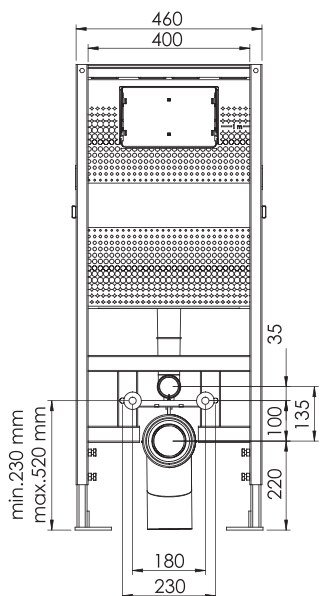

T05-2115

| 349,90 €

Cod. 5206836013213

10 anni garanzia
ans garantie
years warranty
χρόνια εγγύηση

Set di 2 autonome cassette da incasso in una cornice autoportante comune con fissaggio sul pavimento per vasi sospesi

Ensemble de 2 réservoirs à encastrer autonomes dans un cadre commun autoportant avec fixation au sol pour vasques suspendues

Set of 2 standalone built in cisterns in a common self-supporting frame with fixing to the floor for hang up toilets

Σετ 2 αυτόνομων καζανακίων εντοιχισμού σε κοινό αυτοφερόμενο πλαίσιο με στερέωση στο δάπεδο για αναρτώμενες λεκάνες

300x11600x620mm 24kg