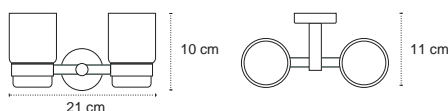

Dispenser
Distributeur de savon
Dispenser
Δοχείο υγρού σαπουνιού

185599

| 59,90 €

Cod. 3800201585927