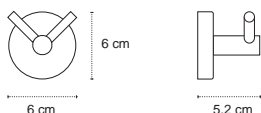

Appendino doppio • Double crochet • Double hook • Άγκιστρο διπλό

120955

| 26,90 €

Cod. 3800201583817