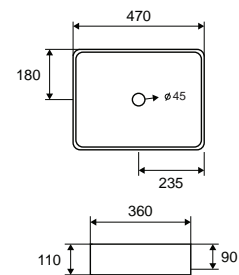

Cod. 5206836561356

Lavabo da appoggio • Vasque à poser

Self standing wash basin • Νιπτήρας επικαθήμενος

LT 2178-S | 470x360x110mm | 169,90 €

Cod. 5206836561349

Lavabo da appoggio • Vasque à poser

Self standing wash basin • Νιπτήρας επικαθήμενος