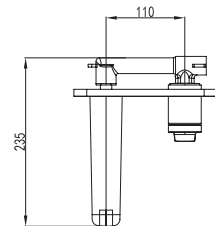

Miscelatore lavabo da incasso
Cartuccia ceramica

Mitigeur de lavabo mural
Cartouche céramique

Wall mixer tap for wash basin
Ceramic cartridge

Μπαταρία νιπτήρος εντοιχισμού
Μηχανισμός κεραμικών δίσκων

WNX238073PA-RG

Cod. 5206836069319

289,00 €