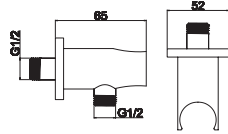

F202

Cod. 5206836511665

32,90 €

Pres a acqua e supporto

Coude de sortie murale de douche avec support
Shower outlet & support
Μηρούντζινη παροχή ντους & βάση στήριξης