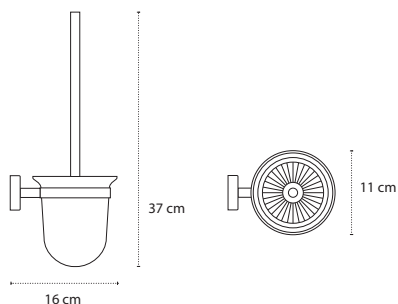

Portasalvietta
Porte serviette
Towel holder
Πετσετοκρεμάστρα

2701

| 69,90 €

Cod. 3800201589772