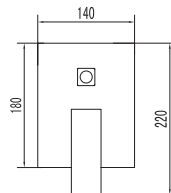

Miscelatore incasso doccia

Cartuccia ceramica

Mitigeur de douche encastré

Cartouche céramique

Built-in mixer tap for bathtub

Ceramic cartridge

Μίκτης εντοιχισμού

Μηχανισμός κεραμικών δίσκων