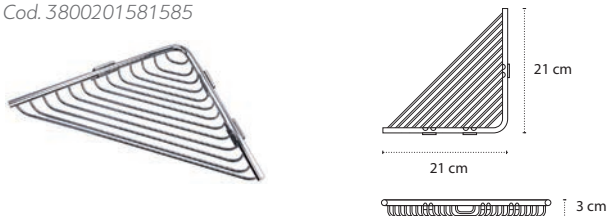

Porta spugna • Panier à savon • Corner basket • Γωνιακό καλάθι

9636 | 39,90 €

Cod. 3800201581585