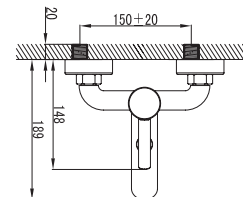

Ceramic cartridge
Flexible connectors 35cm

Μπαταρία νιπτήρος ψηλή

Μηχανισμός κεραμικών δίσκων
Σπιράλ σύνδεσης 35cm

ZC23227C

Cod. 5206836511405

139,00 €

Miscelatore doccia

Cartuccia ceramica
Doccetta con supporto
Flessibile INOX 150cm