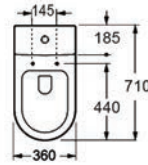

CT 1088

399,00 €

Ingresso acqua a destra • Entrée d'eau à droite • Water inlet to the right • Σύνδεση νερού δεξιά
Uscita orizzontale • Sortie horizontale • Horizontal outlet • Οριζόντια έξοδος

Cod.

5206836300498

Compact WC BTW • Cuvette compacte BTW • Compact toilet BTW • Συμπαγής λεκάνη BTW

210,00 €

5206836300849

Cassetta per vaso • Réservoir WC • Cistern for toilet • Καζανάκι

129,00 €

5206836598246

Coperchio termodour • Abattant thermodur • Termodur seat • Καπάκι termodur | **Soft Close**

60,00 €