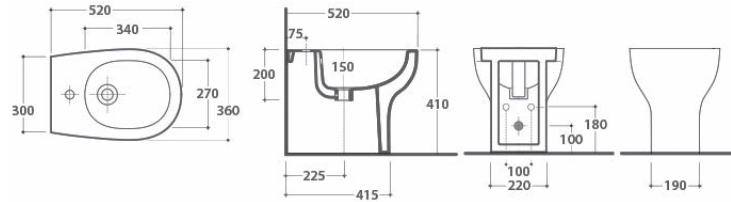

Cod.

5206836058535

Bidet • Μπιντέ

2630

239,00 €