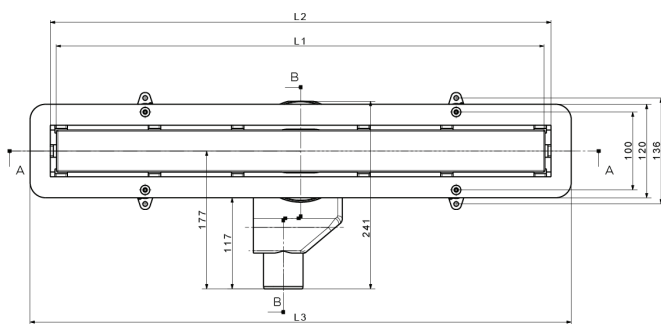

CARATTERISTICHE • CARACTÉRISTIQUES • FEATURES • ΧΑΡΑΚΤΗΡΙΣΤΙΚΑ

FRAMELESS	300	450	550	650	750	850	950
L1 mm	288	438	538	638	738	838	938
L2 mm	300	450	550	650	750	850	950
L3 mm	346	496	596	696	796	896	996

LINE 300, 450, 550 (x2)

LINE 650, 750, 850 (x4)

Specifica acciaio griglia K3, sopra 300kg di carico, 10 ANNI DI GARANZIA
Spécification grille inoxydable K3, au dessus de 300kg de charge, 10 ANS DE GARANTIE
Grid stainless steel K3, withstands 300kg pressure, 10 YEAR WARRANTY
Προδιαγραφή ανοξείδωτης σκάρας K3, αντοχής άνω των 300kg, 10 ΧΡΟΝΙΑ ΕΓΓΥΗΣΗ

48 l / min

Drenaggio
Drainage
Flow
Αποχέτευση

62 mm

Altezza minima
Hauteur minimale
Minimal installation
Ελάχιστο ύψος εγκατάστασης