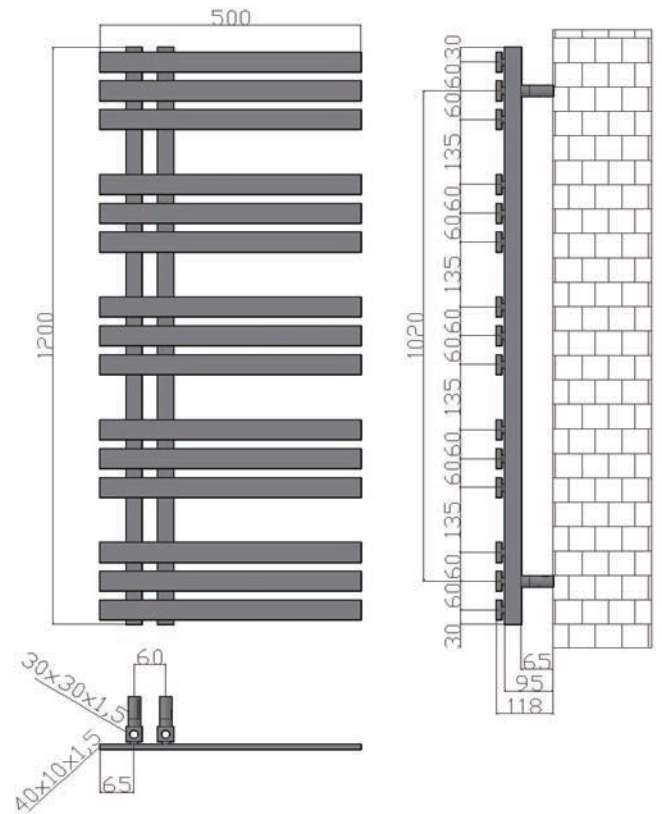

DIVINA

VERONA

MARCELLO 1200

MARCELLO 1800