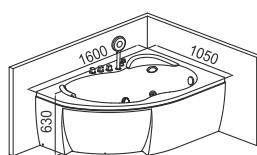

FORTUNA K-715L / FORTUNA K-715R

2.499,00 €

Cod. 5206836300740 / Cod. 5206836300757

Set di vasca idromassaggio e cabina

Vasca angolare asimmetrica con un pannello di vetro. Ha un sistema idromassaggio con 6 jets, una serie completa di rubinetti con doccia, cascata, valvola automatica e poggiatesta ergonomico. L'idromassaggio ha una pompa di 1,2HP/900W, drenaggio automatico, interruttore termico integrato e comandi pneumatici. Il pannello di vetro temperato trasparente ha il profilo di alluminio con una staffa di supporto a muro. Il set può essere montato a destra o a sinistra. Ha 2 anni di garanzia ed è confezionata in cassa di legno e scatola di cartone.

Ensemble balnéo douche

Baignoire d'angle asymétrique avec cabine. Elle dispose un système d'hydromassage avec 6 jets, un ensemble complet de mitigeur avec douchette à main et cascade, bonde automatique et repose-tête ergonomique. L'hydromassage a une pompe de 1,2HP/900W, drainage automatique, boutons de commande pneumatiques interrupteur thermique intégré. La paroi de douche est en profilé d'aluminium et verre transparent. Elle peut être fixée sur mur avec un support très solide. L'ensemble est disponible en version droite (comme sur la photo) ou gauche. 2 ans de garantie. Elle est emballée dans une boîte et la boîte en bois.

Set of hydromassage bath and cabin