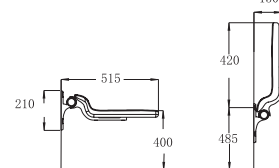

SB-A415 | 399,00 €

Cod. 5206836556925