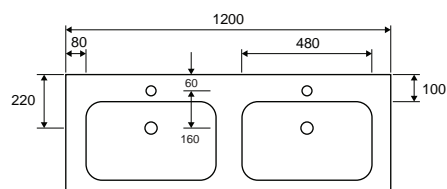

ELOISE

ELOISE 120V2 | 1200x460x160mm | 699,90 €

Cod. 5206836003139

Lavabo solid surface • Vasque en solid surface

Solid surface washbasin • Νιπτήρας solid επιφάνειας

ELOISE 120 | 1200x460x160mm | 599,90 €

Cod. 5206836551043