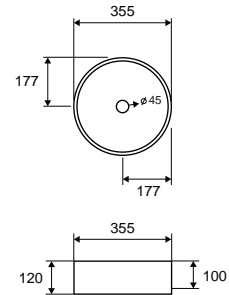

Opaco • Mat • Matt • Ματ

LT 3134-MMDG | 355x355x120mm | 259,90 €

Cod. 5206836049519

Lavabo da appoggio • Vasque à poser

Self standing wash basin • Νιπτήρας επικαθήμενος