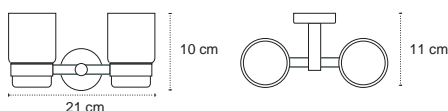

Dispenser
Distributeur de savon
Dispenser
Δοχείο υγρού σαπουνιού

1855

| 62,90 €

Cod. 3800201580335