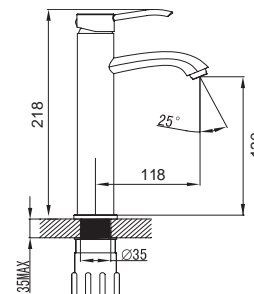

Ceramic cartridge
Flexible connectors 35cm

Μπαταρία νιπτήρος

Μηχανισμός κεραμικών δίσκων
Σπιράλ σύνδεσης 35cm

ZC16U27C

Cod. 5206836000114

99,00 €

Miscelatore lavabo medio

Cartuccia ceramica
Flessibili collegamento 35cm