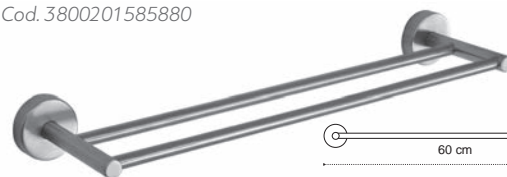

Portasalvietta • Porte serviette • Towel holder • Πετστοκρεμάστρα

126299

| 79,90 €

Cod. 3800201585880