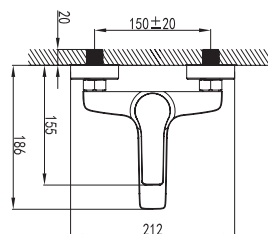

Miscelatore doccia
Cartuccia ceramica
Doccetta con supporto
Flessibile PVC 150cm

Mitigeur douche
Cartouche céramique
Douchette à main avec support
Flexible PVC 150cm

Mixer tap for bathtub
Ceramic cartridge
Hand shower set support
Flexible PVC 150cm

Μπαταρία λουτρού
Μηχανισμός κεραμικών δίσκων
Τηλέφωνο χειρός με βάση στήριξης
Σπιράλ PVC 150cm