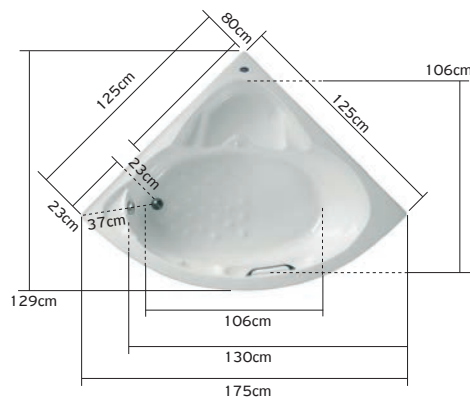

MYKONOS 125

Cod.

5206836003498

Vasca da bagno in acrilico • Baignoire en acrylique • Acrylic bathtub • Ακρυλική μπανιέρα | 1250x1250mm

599,00 €

5206836569000

Pannello frontale • Tablier frontal • Front panel • Ποδιά εμπρόσθια | MYKONOS 125

330,00 €

5206836021010

Struttura di sostegno laterale • Châssis autoportant • Perimetric base • Περιμετρική βάση | MYKONOS 125

290,00 €