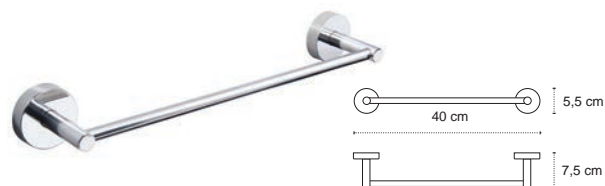

Portasapone • Porte savon • Soap basket • Σαπουνοθήκη

1240 | 42,90 €

Cod. 3800201580250