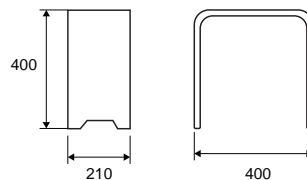

ELOISE SEAT

| 269,90 €

Cod. 5206836007779

Sedile per doccia
Siège de douche
Shower seat
Κάθισμα ντους