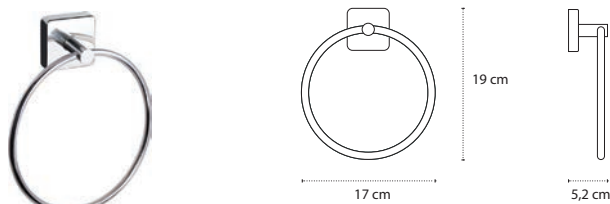

4222 | 75,90 €

Cod. 3800201580489

Appendino doppio • Double crochet • Double hook • Άγκιστρο διπλό

1211 | 36,90 €

Cod. 3800201580168

Appendino • Crochet • Hook • Άγκιστρο

4220 | 52,90 €

Cod. 3800201580496