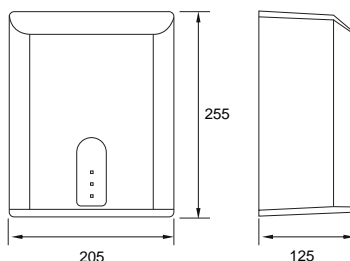

Asciugamani elettrico automatico ad aria calda

Sèche-mains automatique à air chaud

Automatic hand dryer hot air

Αυτόματος στεγνωτήρας χειρών θερμού αέρα

Sistema di raffreddamento automatico

Système automatique de refroidissement

Automatic Cooling system

Αυτόματο σύστημα ψύξης

CARATTERISTICHE • CARACTÉRISTIQUES • FEATURES • ΧΑΡΑΚΤΗΡΙΣΤΙΚΑ

Voltaggio • Tension • Voltage • Τάση	220V/50-60Hz
Potenza • Puissance • Power • Ισχύς	1200W
Velocità • Débit d'air • Air speed • Ταχύτητα αέρα	95m/s
Distanza di induzione • Distance d'induction Induction distance • Απόσταση επαγωγής	5-20cm
Colore • Couleur • Color • Χρώμα	Bianca • Blanc • White • Λευκό
Dimensioni • Dimensions • Διαστάσεις	260x205x120mm
Materiale • Material • Matériau • Υλικό	ABS