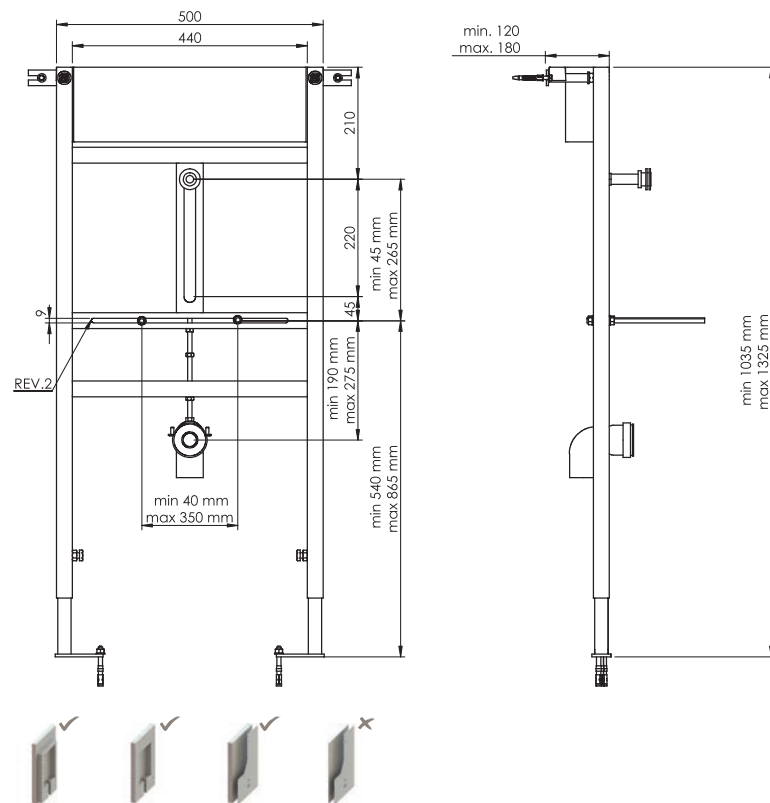

10 anni garanzia
 ans garantie
 years warranty
 χρόνια εγγύηση

1100x150x610mm

13kg

F1-0051

| 44,90 €

Cod. 5206836013336

Staffa metallica a muro e pavimento per bidet sospeso • Bâti-support de sol et de mur à encastrer pour bidet suspendu
Built-in base wall and floor mount for wall hung bidet • Εντοιχιζόμενη βάση τοίχου και δαπέδου για αναρτούμενο μπιντέ