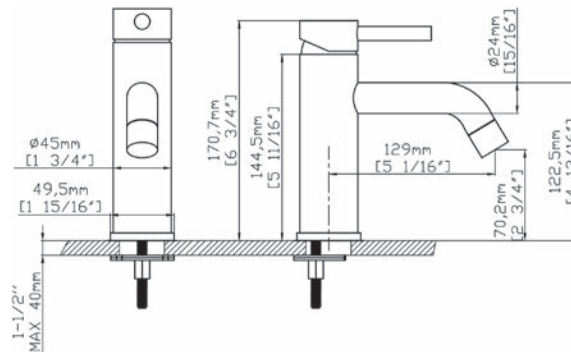

B205A01 SATINATO

INOX 304 18/10

119,00 €

Cod. 5206836065076

Miscelatore lavabo
Cartuccia ceramica
Flessibili collegamento 35cm

Mitigeur lavabo
Cartouche céramique
Flexible de raccordement 35cm

Mixer tap for wash basin
Ceramic cartridge
Flexible connectors 35cm

Μπαταρία νιπτήρος
Μηχανισμός κεραμικών δίσκων
Σπιράλ σύνδεσης 35cm

B205A02 SATINATO

INOX 304 18/10

139,00 €

Cod. 5206836065113