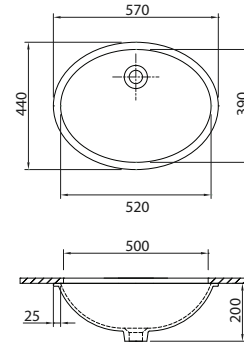

Cod. 5206836013183

Lavabo sotto piano • Vasque à encastrer sous plan
Under mounted wash basin • Νιπτήρας υποκαθήμενος

LT 6005 | 510x420x200mm | 129,00 €