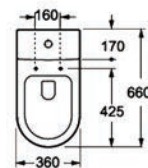

Coperchio termodour • Abattant thermodur • Termodur seat • Καπάκι termodur | **Soft Close**

60,00 €

CT 1088C

379,00 €

Ingresso acqua a destra • Entrée d'eau à droite • Water inlet to the right • Σύνδεση νερού δεξιά
Uscita orizzontale • Sortie horizontale • Horizontal outlet • Οριζόντια έξοδος