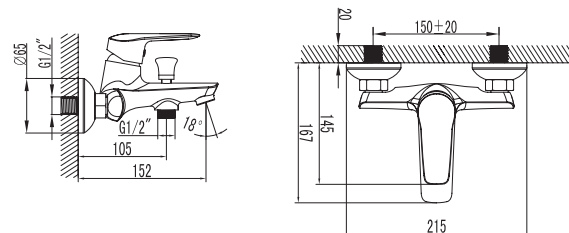

AZ23362C

Cod. 5206836003559

135,00 €

Miscelatore doccia
Cartuccia ceramica
Doccetta con supporto
Flessibile INOX 150cm

Mitigeur douche
Cartouche céramique
Douchette à main avec support
Flexible INOX 150cm

Mixer tap for bathtub
Ceramic cartridge
Hand shower set support
Flexible INOX 150cm

Μπαταρία λουτρού
Μηχανισμός κεραμικών δίσκων
Τηλέφωνο χειρός με βάση στήριξης
Σπιράλ INOX 150cm

G9802-A Pop-up Chrome

Cod. 5206836573298

22,90 €

Valvola in ottone con troppo pieno, tappo in porcellana
Valve en laiton, trop-plein, bouchon en porcelaine
Brass valve, overflow, porcelain cover
Μπρούτζινη βαλβίδα με υπερχειλίση, καπάκι πορσελάνης

G9802 Pop-up Chrome

Cod. 5206836573281

14,90 €

Valvola in ottone con troppo pieno, tappo in ottone
Valve en laiton, trop-plein, bouchon en laiton
Brass valve, overflow, brass cover
Μπρούτζινη βαλβίδα με υπερχειλίση, μπρούτζινο καπάκι