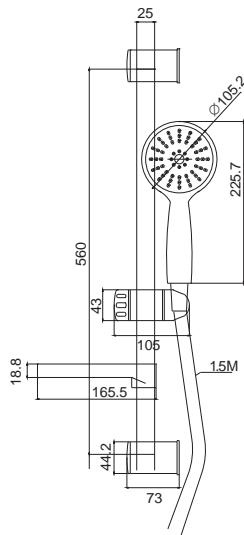

Confezione di 10pz • 10pc dans une boîte • 10pc in a box • Συσκευασία 10 τεμαχίων
 * Prezzo unitario • Prix unitaire • Unit price • Τιμή τεμαχίου

SIA KTB-10-A

Cod. 5206836574486

29,00 € *

Colonna S/S cromato, Doccetta monofunzionale
Portasapone trasparente ABS, Flessibile INOX 150cm
Senza miscelatore freddo/caldo