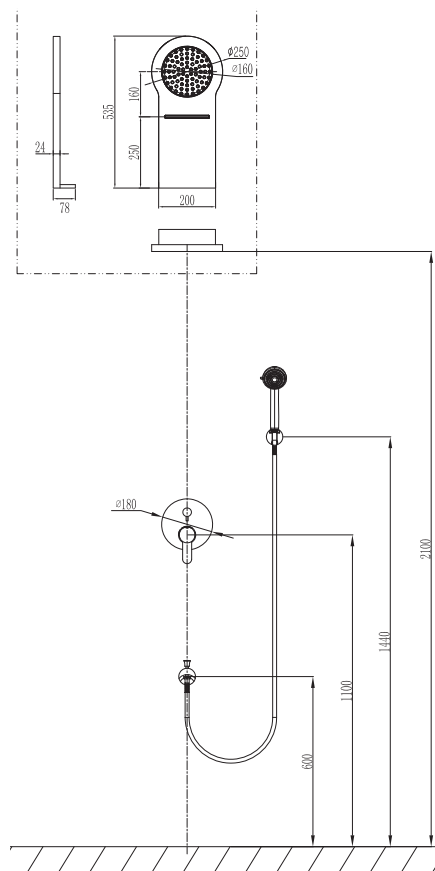

Soffione doccia Ø160 ABS • Douche de tête Ø160 ABS • Shower head Ø160 ABS • Κεφαλή Ø160 ABS
Doccetta • Douchette à main • Hand shower • Τηλέφωνο χειρός
Flessibile INOX 150cm • Flexible INOX 150cm • Σπιράλ INOX 150cm