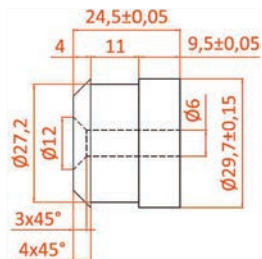

INSTALLATION PIN