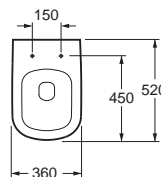

Cod.

5206836546599

5206836588209

Vaso sospeso • Cuvette suspendue • Wall hung toilet • Αναρτώμενη λεκάνη

299,00 €

Coperchio termodour • Abattant thermodur • Termodur seat • Καπάκι termodur | Soft Close Slim

68,00 €

BH 10150

299,00 €