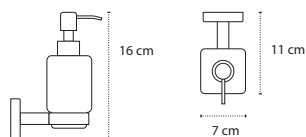

Portabicchiere
Porte brosse à dents
Tumbler holder
Ποτηροθήκη

480155

| 147,90 €

Cod. 3800201584210