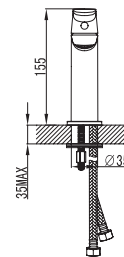

ENOCH

WGR16477C

Cod. 5206836003603

89,00 €

Miscelatore lavabo
Cartuccia ceramica
Flessibili collegamento 35cm

Mitigeur lavabo
Cartouche céramique
Flexible de raccordement 35cm

Mixer tap for wash basin
Ceramic cartridge
Flexible connectors 35cm

Μπαταρία νιπτήρος
Μηχανισμός κεραμικών δίσκων
Σπιράλ σύνδεσης 35cm

WGR46477C

Cod. 5206836003610

89,00 €

Miscelatore bidet
Cartuccia ceramica
Flessibili collegamento 35cm

Mitigeur bidet
Cartouche céramique
Flexible de raccordement 35cm

Mixer tap for bidet
Ceramic cartridge
Flexible connectors 35cm

Μπαταρία μινιτέ
Μηχανισμός κεραμικών δίσκων
Σπιράλ σύνδεσης 35cm