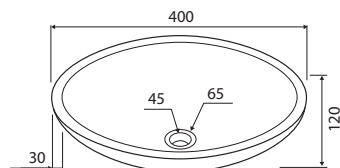

ELENA SBP | Ø400x120mm | 289,90 €
NERO

Cod. 5206836064819

Lavabo da appoggio • Vasque à poser

Self standing wash basin • Νιπτήρας επικαθήμενος