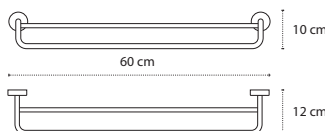

Portasalvietta
Porte serviette
Towel holder
Πετσετοκρεμάστρα

2262

| 75,90 €

Cod. 3800201589871

Portasalvietta
Porte serviette
Towel holder
Πετσετοκρεμάστρα

2701

| 69,90 €

Cod. 3800201589772