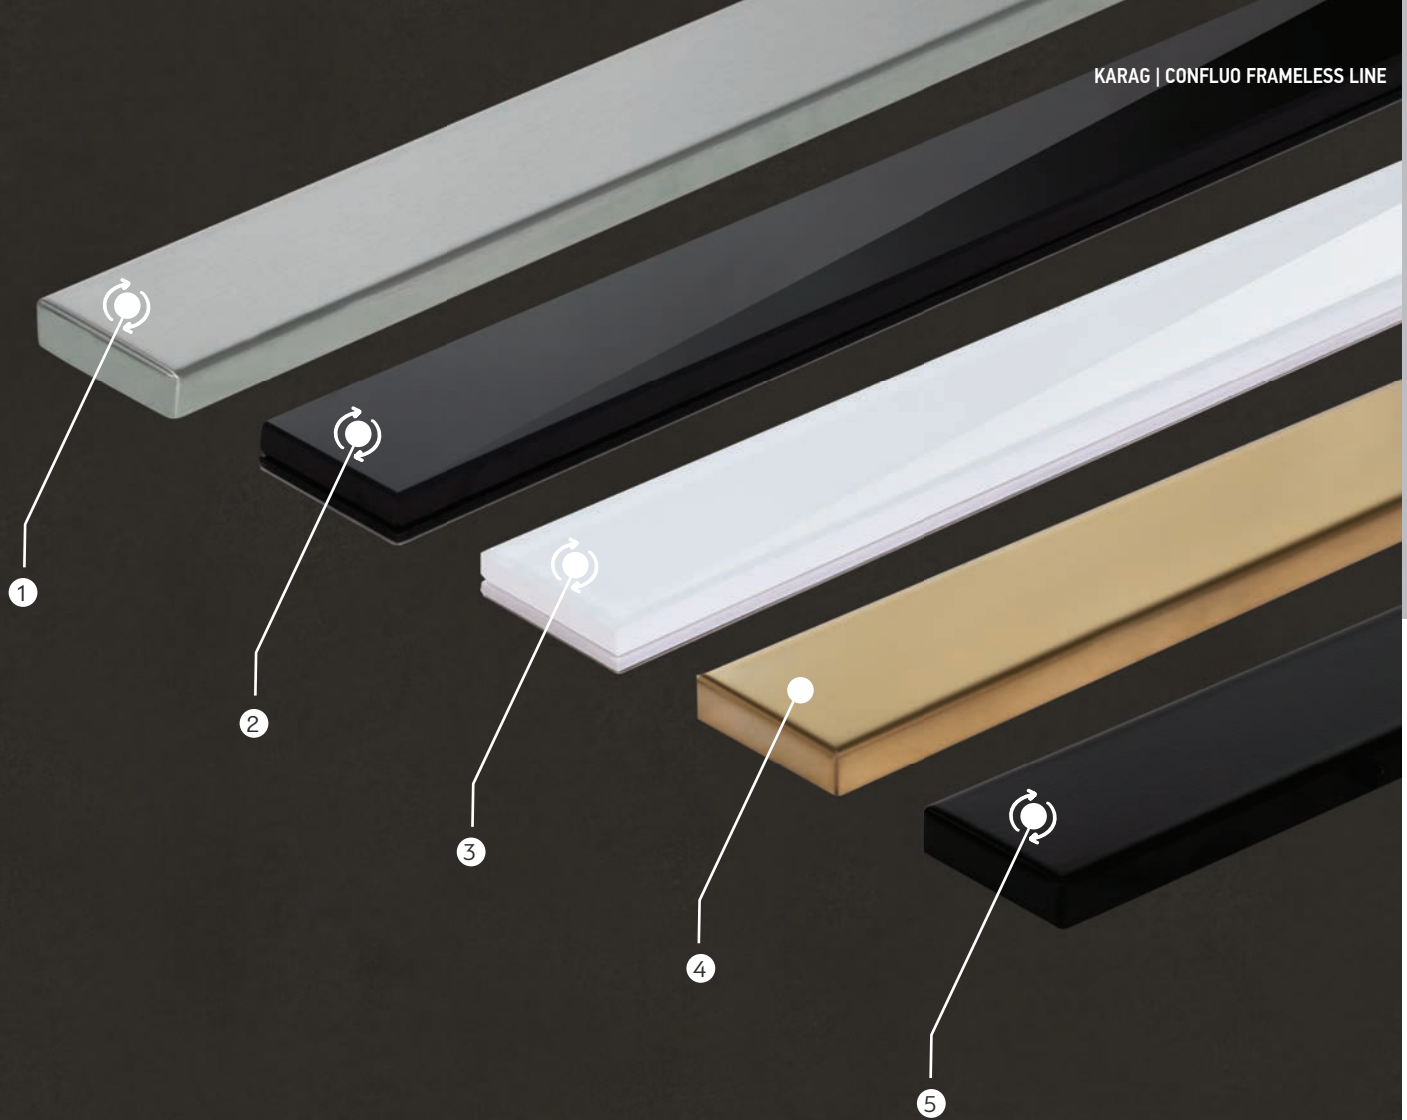

Confluo Frameless LINE

2 in 1 System & Grid

Stainless steel, Ceramic

Black Glass, Stainless steel

2 in 1 System & Grid

① Stainless steel, Ceramic

② Black Glass, Stainless steel

③ White Glass, Stainless steel

④ 24k Gold Plated

⑤ Black matte, Ceramic

Confluo Frameless LINE

Valvola a forma lineare, profilo basso, occupa pochissimo spazio sotto il pavimento. Griglia in acciaio inox 18/10 con possibilità di aggiungere elementi di vetro. Può essere collegato in linea con altre valvole.

Vanne sous forme linéaire, profil bas, occupe très peu d'espace sous le plancher. Grille en acier inoxydable 18/10 avec possibilité d'ajouter des éléments de verre. Peut être combiné en ligne avec d'autres vannes.