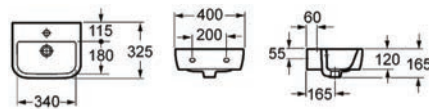

Cod.

5206836513317 | Lavabo sospeso • Lavabo suspendu • Wall hung wash basin • Νιπτήρας αναρτώμενος

LH 10100R

119,00 €