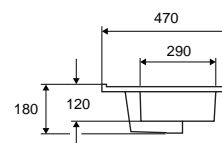

LT 7506

LT 7506-120D | 1205x470x180mm | 389,90 €

Cod. 5206836007205

Lavabo per per mobili • Vasque pour meuble

Furniture washbasin • Νιπτήρας επίπλου

LT 7506-120 | 1205x470x180mm | 289,90 €

Cod. 5206836007199