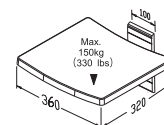

BNH-9040 | 119,90 €

Cod. 5206836400815

BNH-9034 | 139,90 €

Cod. 5206836400327

BNH-9042 | 139,90 €

Cod. 5206836400822

BNH-9020 | 129,90 €

Cod. 5206836401232

ANH-501A | 34,90 €

Cod. 5206836402406

ANH-501 | 22,90 €

Cod. 5206836402390

ANH-501E | 34,90 €

Cod. 5206836400198

7292 | 22,90 €

Cod. 5206836003443

Kit di supporto specchio • Kit support de miroir
Mirror support kit • Σετ στήριξης καθρέπτη

SA-B360 | 329,00 €

Cod. 5206836021140

Sedile doccia, Regolabile in altezza
Siège de douche, Réglable en hauteur
Shower seat, Height adjustable
Κάθισμα μπάνιου, Ρυθμιζόμενο σε ύψος

SA-A360 | 239,00 €

Cod. 5206836021157

Sedile doccia, Altezza fissa
Siège de douche, Hauteur fixe
Shower seat, Height fixed
Κάθισμα μπάνιου, Σταθερό ύψος

SB-A415 | 399,00 €

Cod. 5206836556925

Sedile doccia, Altezza fissa
Siège de douche, Hauteur fixe
Shower seat, Height fixed
Κάθισμα μπάνιου, Σταθερό ύψος

BNH-9021 | 119,90 €

Cod. 5206836522517

BNH-9022 | 129,90 €

Cod. 5206836522524