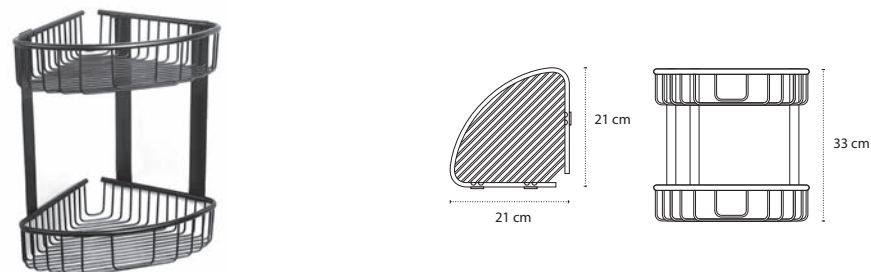

Porta spugna
Panier à savon
Corner basket
Γωνιακό καλάθι

9638855 | 159,90 €

Cod. 3800201584425