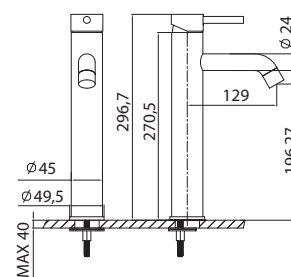

B205A02 SATINATO

INOX 304 18/10

139,00 €

Cod. 5206836065113

Miscelatore lavabo alto
Cartuccia ceramica
Flessibili collegamento 35cm

Mitigeur lavabo haut
Cartouche céramique
Flexible de raccordement 35cm

Mixer tap high for wash basin
Ceramic cartridge
Flexible connectors 35cm

Μπαταρία νιπτήρος ψηλή
Μηχανισμός κεραμικών δίσκων
Σπιράλ σύνδεσης 35cm