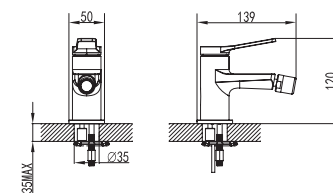

WNW468073PH-B

Cod. 5206836069364

189,00 €

Miscelatore bidet

Cartuccia ceramica
Flessibili collegamento 35cm

Mitigeur bidet

Cartouche céramique
Flexible de raccordement 35cm

Mixer tap for bidet

Ceramic cartridge
Flexible connectors 35cm

Μπαταρία μινιτέ

Μηχανισμός κεραμικών δίσκων
Σπιράλ σύνδεσης 35cm