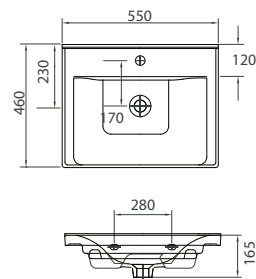

Wall hung wash basin • Νιπτήρας αναρτώμενος

BIANNA

| BIANNA 4843

BIANNA 4841 | 1010x500x185mm | 179,90 €*Cod. 5206836013107***Lavabo sospeso • Lavabo suspendu**

Wall hung wash basin • Νιπτήρας αναρτώμενος