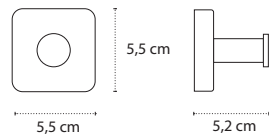

Appendino doppio • Double crochet • Double hook • Άγκιστρο διπλό

420955

| 26,90 €

Cod. 3800201584081

Appendino • Crochet • Hook • Άγκιστρο

420155

| 56,90 €

Cod. 3800201584098