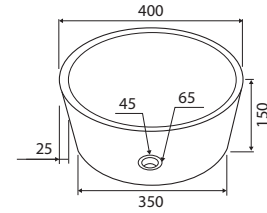

Cod. 5206836064956

Lavabo da appoggio in marmo • Vasque à poser
Self standing wash basin • Νιπτήρας επικαθήμενος

TIMUR LBP | Ø400x150mm | 299,90 €
NERO

Cod. 5206836064932

Lavabo da appoggio in marmo • Vasque à poser
Self standing wash basin • Νιπτήρας επικαθήμενος