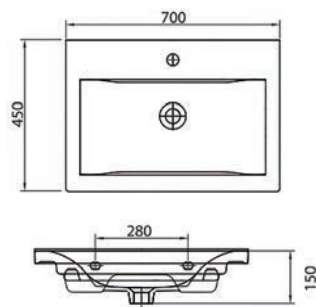

DELFT 61070 | 700x440x150mm | 199,90 €

Cod. 5206836012902

Lavabo sospeso • Lavabo suspendu

Wall hung wash basin • Νιπτήρας αναρτώμενος