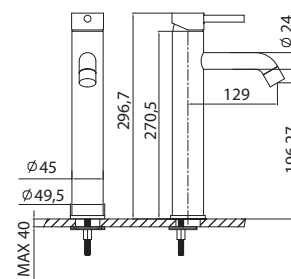

B205A02 NERO INOX 304 18/10

139,00 €

Cod. 5206836065090

Miscelatore lavabo alto
Cartuccia ceramica
Flessibili collegamento 35cm

Mitigeur lavabo haut
Cartouche céramique
Flexible de raccordement 35cm

Mixer tap high for wash basin
Ceramic cartridge
Flexible connectors 35cm

Μπαταρία νιπτήρος ψηλή
Μηχανισμός κεραμικών δίσκων
Σπιράλ σύνδεσης 35cm