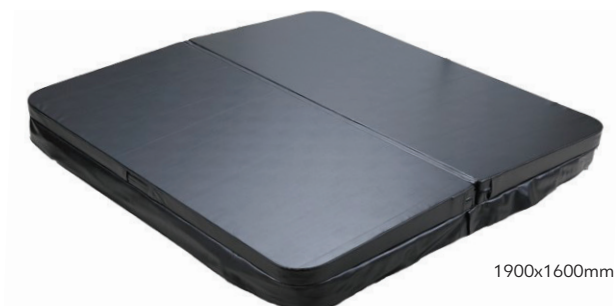

Cod.

5206836100463

SPA COVER M-3336

499,00 €

Cod. 5206836101125

Copertura • Couverture • Cover • Κάλυμμα

1900x1600mm

SPA M-3374