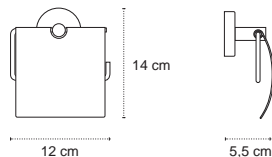

Portarotolo
Porte rouleau
Roll holder
Χαρτοθήκη

140399

| 36,90 €

Cod. 3800201585996