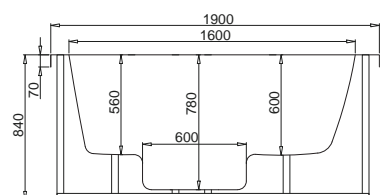

BALBOA
water group