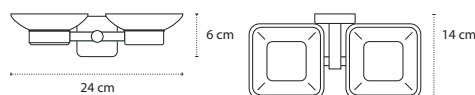

Portasapone
Porte savon
Soap basket
Σαπουνοθήκη