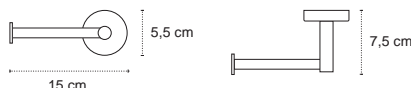

Portarotolo
Porte rouleau
Roll holder
Χαρτοθήκη

140166

| 49,90 €

Cod. 3800201585194