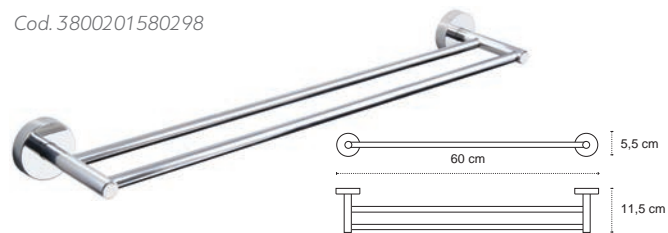

Portasalvietta • Porte serviette • Towel holder • Πετστοκρεμάστρα