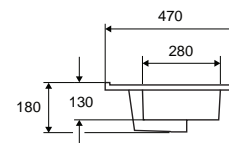

LF9005 NERO OPACO

Cod. 5206836041773

69,90 €