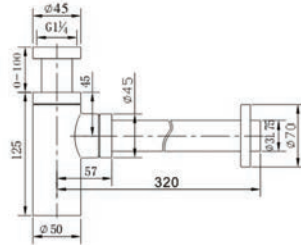

LF9005MB NERO OPACO

Cod. 5206836041773

69,90 €

Sifone a bottiglia in ottone
Siphon en laiton
Bronze basin siphon
Ορειχάλκινο σιφόνι νιπτήρος