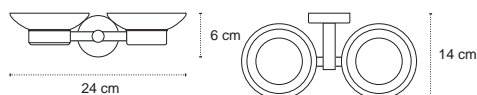

Portasapone
Porte savon
Soap basket
Σαπουνοθήκη