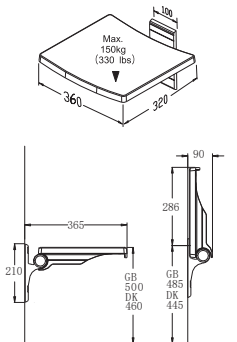

Sedile doccia, Altezza fissa
Siège de douche, Hauteur fixe
Shower seat, Height fixed
Κάθισμα μπάνιου, Σταθερό ύψος