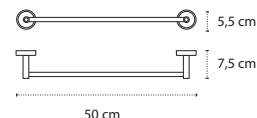

Portasalvietta • Porte serviette • Towel holder • Πεταστοκρεμάστρα

6250

| 33,90 €

Cod. 3800201581080

Portasalvietta • Porte serviette • Towel holder • Πεταστοκρεμάστρα

6260

| 36,90 €

Cod. 3800201581097