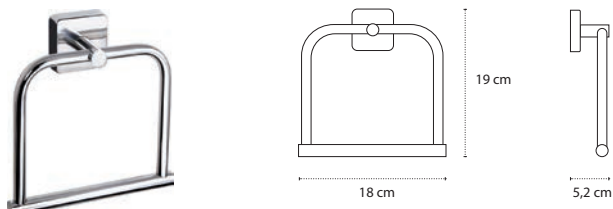

Portasalvietta • Porte serviette • Towel holder • Πετστοκρεμάστρα

4303 | 52,90 €

Cod. 3800201580625