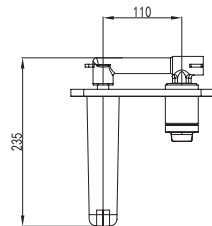

Ceramic cartridge
Flexible connectors 35cm

Μπαταρία μινιτέ

Μηχανισμός κεραμικών δίσκων
Σπιράλ σύνδεσης 35cm

WNW148073PA-B

Cod. 5206836069234

289,00 €

Miscelatore lavabo da incasso
Cartuccia ceramica

Mitigeur de lavabo mural
Cartouche céramique