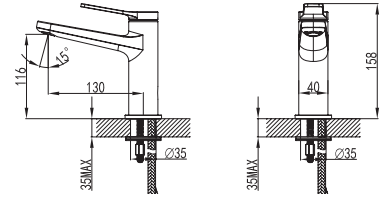

WNW168073PA-RG

Cod. 5206836069272

189,00 €

Miscelatore lavabo
Cartuccia ceramica
Flessibili collegamento 35cm

Mitigeur lavabo
Cartouche céramique
Flexible de raccordement 35cm

Mixer tap for wash basin
Ceramic cartridge
Flexible connectors 35cm

Μπαταρία νιπτήρος
Μηχανισμός κεραμικών δίσκων
Σπιράλ σύνδεσης 35cm