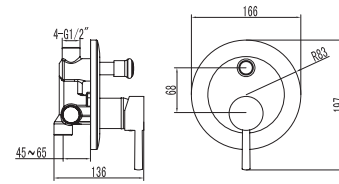

Miscelatore incasso doccia
Cartuccia ceramica

Mitigeur de douche encastré
Cartouche céramique

Built-in mixer tap for bathtub
Ceramic cartridge

Μίκτης εντοιχισμού
Μηχανισμός κεραμικών δίσκων