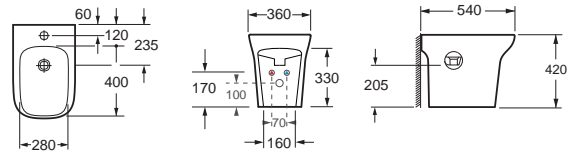

Cod.

5206836519319

Bidet • Μπιντέ

CH 10134

289,00 €