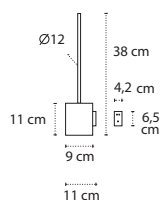

Portarotolo
Porte rouleau
Roll holder
Χαρτοθήκη

9677

| 39,90 €

Cod. 3800201580915