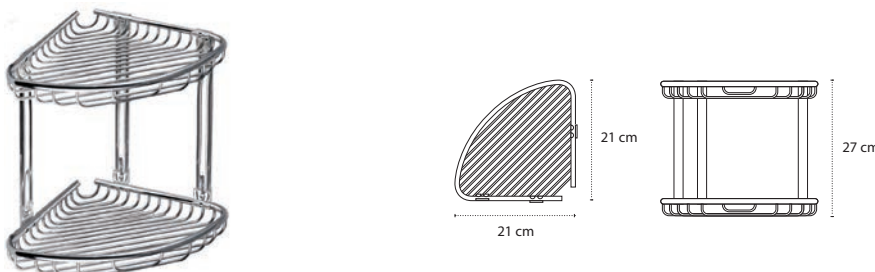

Porta spugna
Panier à savon
Corner basket
Γωνιακό καλάθι

963777 | 119,90 €

Cod. 3800201580045