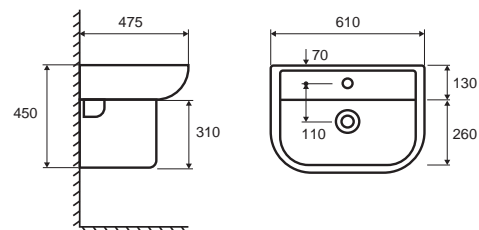

<u>Cod.</u>		
5206836020198	Lavabo • Wash basin • Νιπτήρας	69,90 €
5206836020204	Semi colonna • Semi colonne • Half pedestal • Μισοκόλωνο	49,90 €