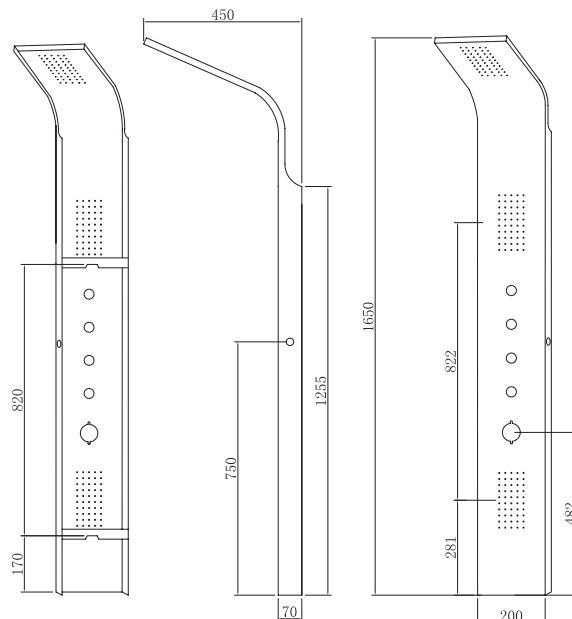

GRANDE ELEA

**GRANDE ELEA 9901**

Cod. 5206836101170

499,00 €

**Colonna idromassaggio**

Acciaio inossidabile 18/10, AISI 304
Soffione doccia di grandi dimensioni
3 serie di iniettori con effetto pioggia
(50 microjet per ogni set)
Doccetta
4 selettori di funzione