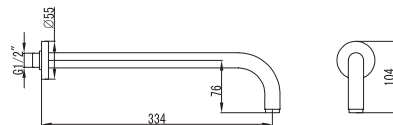

Braccio doccia tondo
Bras mural tubulaire
Tubular arm
Μπρούντζινος επιπικελωμένος βραχίονας

AC05003 NERO

Cod. 5206836065786

39,90 €