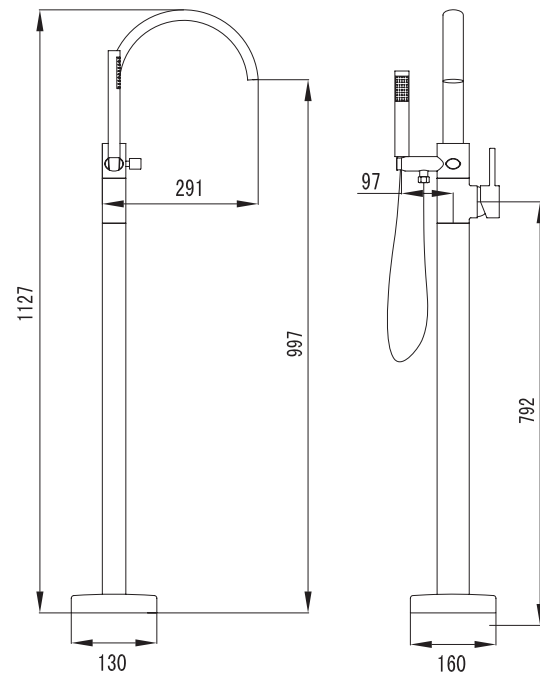

SINAR FA2000

Cod. 5206836511337

749,00 €

Miscelatore da terra

Cartuccia ceramica
Doccetta
Flessibile INOX 150cm

Mitigeur sur pied

Cartouche céramique
Douchette à main
Flexible INOX 150cm

Floor mixer tap

Ceramic cartridge
Hand shower
Flexible INOX 150cm

Επιδαπέδια μπαταρία λουτρού

Μηχανισμός κεραμικών δίσκων
Τηλέφωνο χειρός
Σπιράλ INOX 150cm