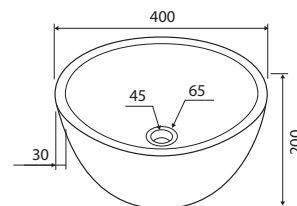

LEYLA SBP | Ø400x200mm | 319,90 €
NERO

Cod. 5206836064901

Lavabo da appoggio in marmo • Vasque à poser
Self standing wash basin • Νιπτήρας επικαθήμενος