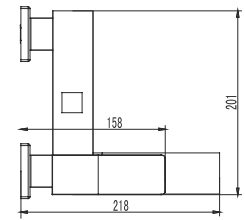

Μπαταρία ντους

Μηχανισμός κεραμικών δίσκων
Τηλέφωνο χειρός με βάση στήριξης
Σπιράλ INOX 150cm

CA23

Cod. 5206836101996

299,00 €

Miscelatore doccia

Cartuccia ceramica
Doccetta con supporto
Flessibile INOX 150cm