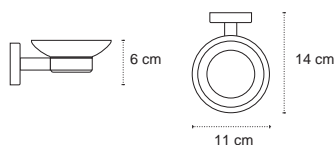

130166

| 46,90 €

Cod. 3800201585125