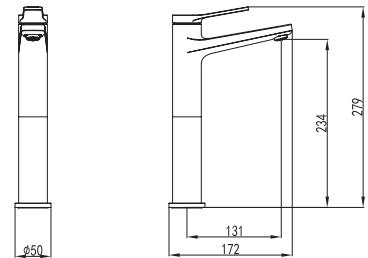

WNW168B73PA-RG

Cod. 5206836069289

229,00 €

Miscelatore lavabo alto
Cartuccia ceramica
Flessibili collegamento 35cm

Mitigeur lavabo haut
Cartouche céramique
Flexible de raccordement 35cm

Mixer tap high for wash basin
Ceramic cartridge
Flexible connectors 35cm

Μπαταρία νιπτήρος ψηλή
Μηχανισμός κεραμικών δίσκων
Σπιράλ σύνδεσης 35cm