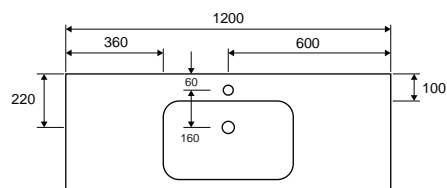

ELOISE 120 | 1200x460x160mm | 599,90 €

Cod. 5206836551043

Lavabo solid surface • Vasque en solid surface

Solid surface washbasin • Νιπτήρας solid επιφάνειας