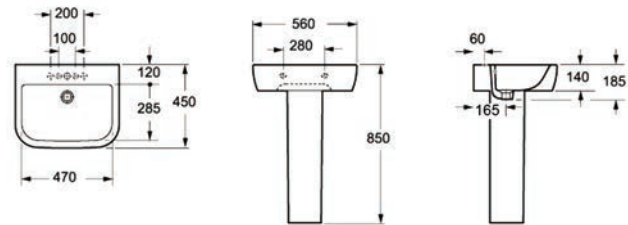

5206836501659 | Bidet sospeso • Bidet suspendu • Wall hung bidet • Αναρτώμενος μπινιές

LP 10100

189,00 €

Cod.

5206836531946 | Lavabo • Wash basin • Νιπτήρας
5206836588360 | Colonna • Colonne • Pedestal • Κολόνα