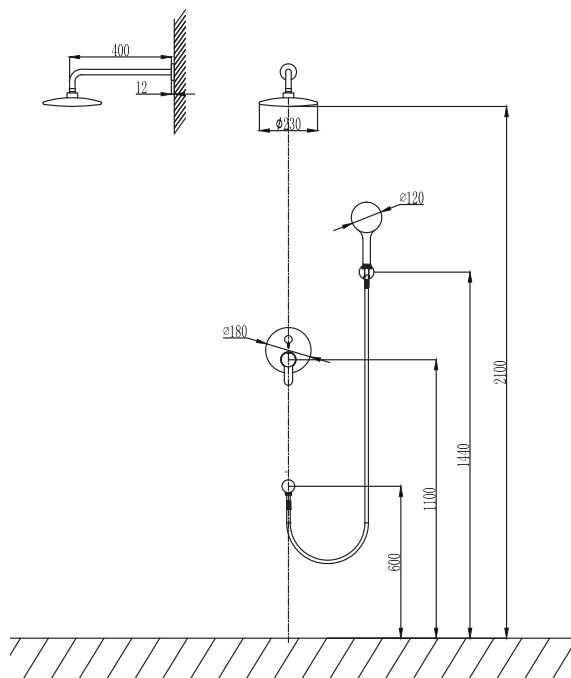

Miscelatore doccia a 4 vie

Mitigeur de douche 4 voies

Shower mixer 4 way

Μίκτης ντους 4 δρόμων