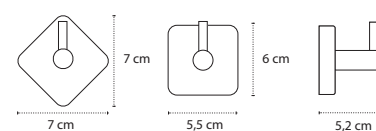

Appendino doppio • Double crochet • Double hook • Άγκιστρο διπλό

420955

| 26,90 €

Cod. 3800201584081

Appendino • Crochet • Hook • Άγκιστρο

420155

| 56,90 €

Cod. 3800201584098