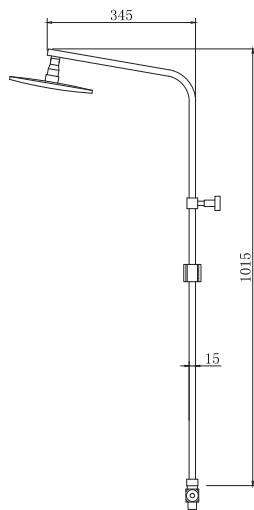

VASILEIA C6010

Cod. 5206836101859

189,00 €

Colonna doccia fissa

Soffione doccia 20x20cm ABS
Doccetta
Supporto doccetta regolabile
Flessibile INOX 150cm

Fixed column shower

Shower head 20x20cm ABS
Hand shower
Adjustable shower holder
Flexible INOX 150cm

Colonne de douche fixe

Douche de tête 20x20cm ABS
Douchette à main
Support de douche réglable
Flexible INOX 150cm

Κολόνα σταθερού ντους

Κεφαλή ντους 20x20cm ABS
Τηλέφωνο χειρός
Ρυθμιζόμενη βάση τηλεφώνου
Σπιράλ INOX 150cm

Senza rubinetto • Sans mitigeur • Without tap • Χωρίς μπαταρία εντοιχισμού