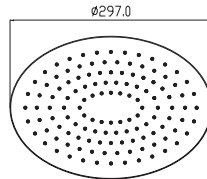

Soffione doccia ABS
Douche de tête ABS
Shower head ABS
Κεφαλή ντους ABS

1483A

Cod. 5206836102320

39,90 €