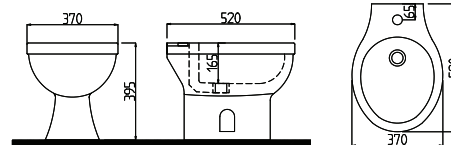

ARKA 2705

69,00 €

Cod.
5206836037073 | **Bidet** • Bidet • Μνιπέζ