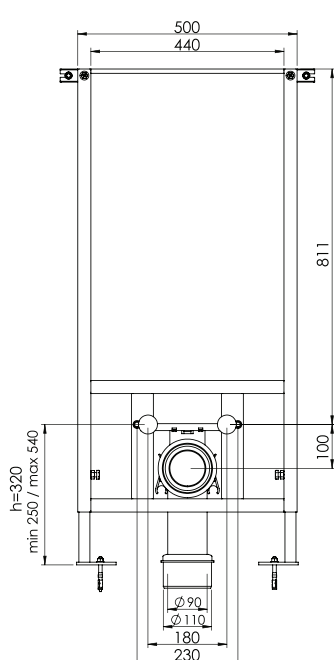

F2-0013

| 114,90 €

Cod. 5206836013312

10 anni garanzia
ans garantie
years warranty
χρόνια εγγύηση

Staffa metallica a muro e pavimento per vaso sospeso

Bâti-support de sol et de mur à encastrer pour cuvette suspendue

Built-in wall and floor base for wall hung wc

Εντοιχιζόμενη βάση τοίχου και δαπέδου για αναρτούμενη λεκάνη

1100x150x610mm

15kg