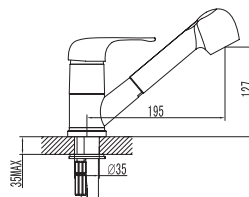

SUPERFICIE
SURFACE • ΕΠΙΦΑΝΕΙΑ

Inox 137,90 €
Cod. 5206836569970

SEDAL
J10350

Rubinetto della cucina
Doccetta estraibile
Cartuccia ceramica
Flessibili collegamento 35cm

Kitchen faucet
Douche gigogne
Ceramic cartridge
Flexible connectors 35cm

Robinet de cuisine
Pull out shower
Cartouche céramique
Flexible de raccordement 35cm

Μπαταρία κουζίνας
Αποσπώμενο ντουζάκι
Μηχανισμός κεραμικών δίσκων
Σπιράλ σύνδεσης 35cm