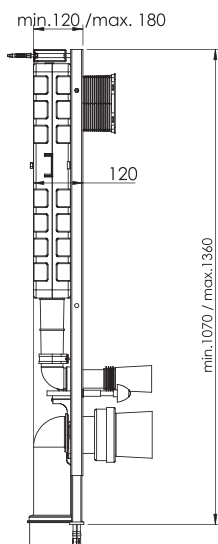

T05-2113

| 199,90 €

Cod. 5206836008240

10 anni garanzia
ans garantie
years warranty
χρόνια εγγύηση

Cassetta da incasso a doppio flusso a cartongesso per vaso sospeso

Réservoir à encastrer pour plaque de plâtre pour cuvettes suspendues

Self supporting dual flush concealed cistern for wall hung wc

Καζανάκι εντοιχισμού γυψοσανίδας για αναρτώμενες λεκάνες

140x840x620mm

15kg