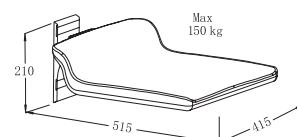

SA-A360 | 239,00 €

Cod. 5206836021157

Sedile doccia, Altezza fissa
Siège de douche, Hauteur fixe
Shower seat, Height fixed
Κάθισμα μπάνιου, Σταθερό ύψος

SB-A415 | 399,00 €

Cod. 5206836556925

Sedile doccia, Altezza fissa
Siège de douche, Hauteur fixe
Shower seat, Height fixed
Κάθισμα μπάνιου, Σταθερό ύψος