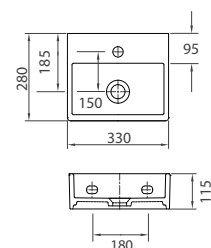

DAFNE 53706 | 330x280x115mm | 119,90 €

Cod. 5206836012896

Lavabo sospeso • Lavabo suspendu

Wall hung wash basin • Νιπτήρας αναρτώμενος