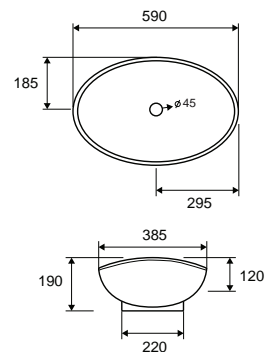

LT 1132 | 600x360x110mm | 169,90 €

Cod. 5206836561370

Lavabo da appoggio • Vasque à poser
Self standing wash basin • Νιπτήρας επικαθήμενος

LT 3076 | 590x385x190mm | 139,90 €

Cod. 5206836100869

Lavabo da appoggio • Vasque à poser
Self standing wash basin • Νιπτήρας επικαθήμενος