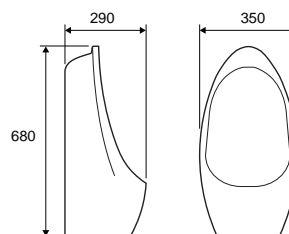

Cod.

5206836573748 | **Orinatoio sospeso** • Urinoir suspendu • Wall hung urinal • Αναρτώμενο ουρητήριο

1050

69,90 €