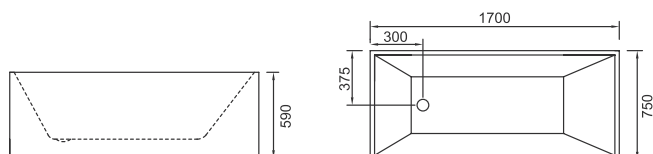

1700x750x590mm (214L)

387