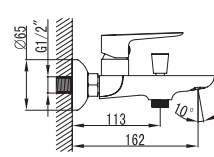

Mixer tap for bidet
Ceramic cartridge
Flexible connectors 35cm

Μπαταρία μινιτέ
Μηχανισμός κεραμικών δίσκων
Σπιράλ σύνδεσης 35cm

WGH23477C

Cod. 5206836003627

129,00 €

Miscelatore doccia

Cartuccia ceramica
Doccetta con supporto
Flessibile INOX 150cm