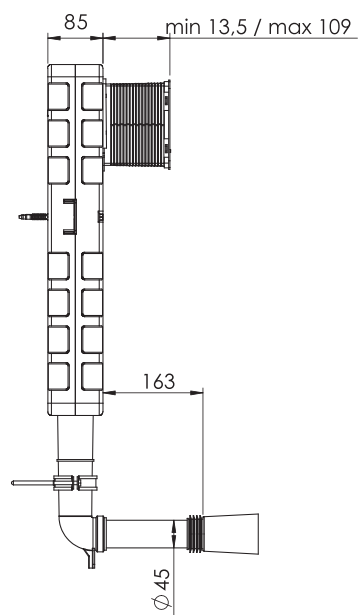

T05-0130

| 99,90 €

Cod. 5206836008271

10 anni garanzia
ans garantie
years warranty
χρόνια εγγύηση

Cassetta da incasso a doppio flusso a parete per wc da pavimento a terra

Réservoir à encastrer mural pour cuvettes au sol

Wall supporting dual flush concealed cistern for floor standing back to wall wc

Καζανάκι εντοιχισμού μονότουβλου τοίχου για λεκάνες Υ.Π.

100x820x620mm

4,5kg