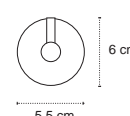

Appendino doppio • Double crochet • Double hook • Άγκιστρο διπλό

120999

| 23,90 €

Cod. 3800201585781

Appendino • Crochet • Hook • Άγκιστρο

120199

| 43,90 €

Cod. 3800201585798