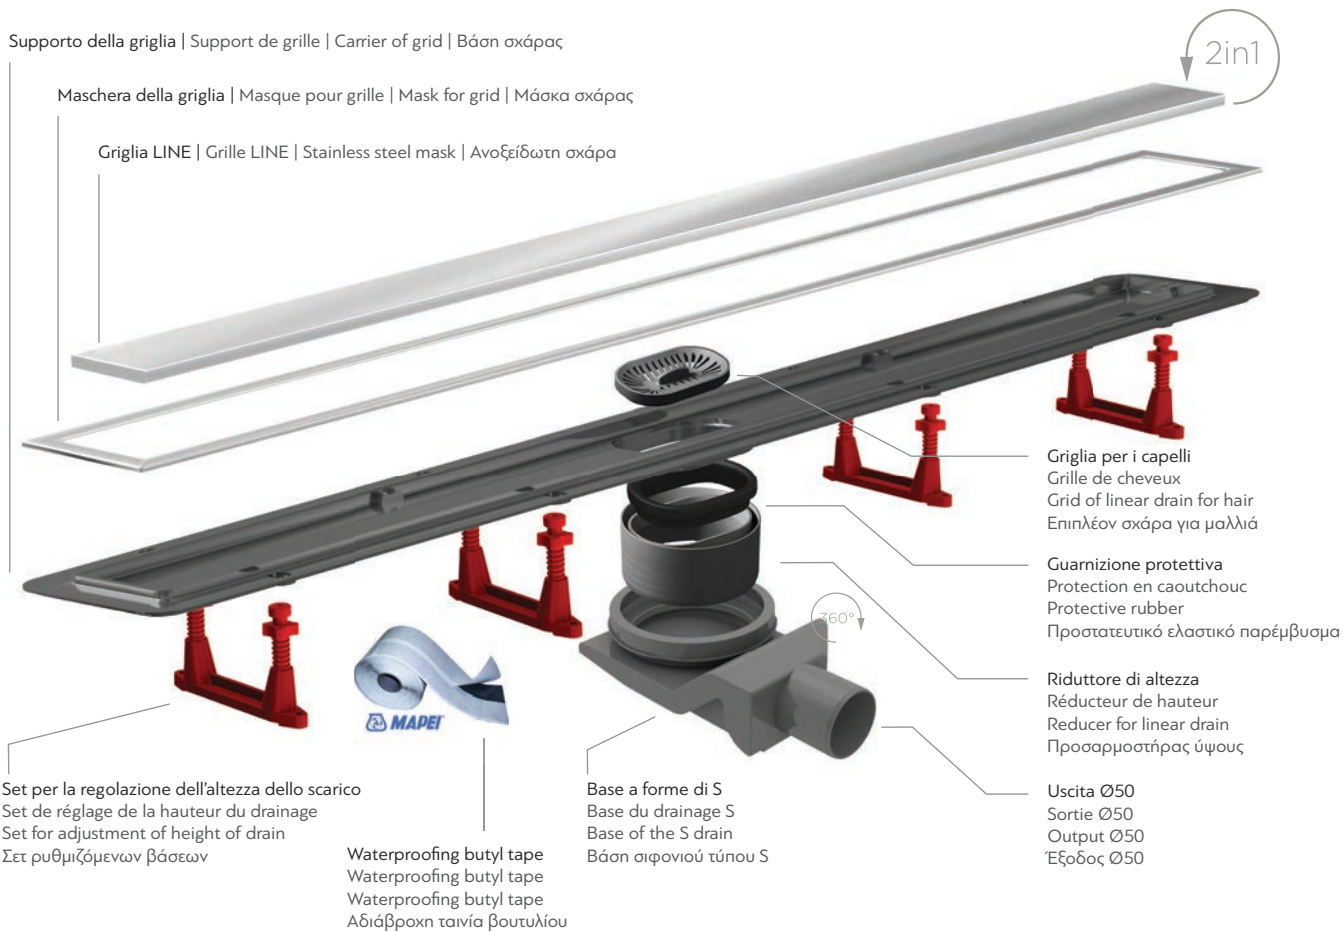

CARATTERISTICHE • CARACTÉRISTIQUES • FEATURES • ΧΑΡΑΚΤΗΡΙΣΤΙΚΑ

Supporto della griglia | Support de grille | Carrier of grid | Βάση σκάρας

Maschera della griglia | Masque pour grille | Mask for grid | Μάσκα σκάρας

Griglia LINE | Grille LINE | Stainless steel mask | Ανοξείδωτη σκάρα

Set per la regolazione dell'altezza dello scarico
Set de réglage de la hauteur du drainage
Set for adjustment of height of drain
Σετ ρυθμιζόμενων βάσεων

Waterproofing butyl tape
Waterproofing butyl tape
Waterproofing butyl tape
Αδιάβροχη ταινία βουτυλίου

Base a forme di S
Base du drainage S
Base of the S drain
Βάση σιφονιού τύπου S

Griglia per i capelli
Grille de cheveux
Grid of linear drain for hair
Επιπλέον σκάρα για μαλλιά

Guarnizione protettiva
Protection en caoutchouc
Protective rubber
Προστατευτικό ελαστικό παρέμβυσμα

Riduttore di altezza
Réducteur de hauteur
Reducer for linear drain
Προσαρμοστήρας ύψους

Uscita Ø50
Sortie Ø50
Output Ø50
Έξοδος Ø50