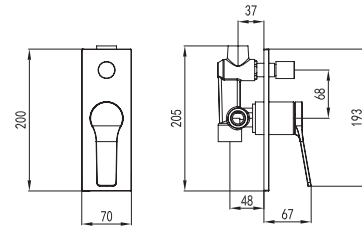

Miscelatore incasso doccia
Cartuccia ceramica

Mitigeur de douche encastré
Cartouche céramique

Built-in mixer tap for bathtub
Ceramic cartridge

Μίκτης εντοιχισμού
Μηχανισμός κεραμικών δίσκων

H13801 NERO

INOX - Ø200

Cod. 5206836065687

89,90 €