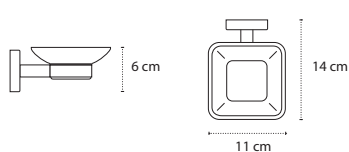

4301

| 69,90 €

Cod. 3800201580571