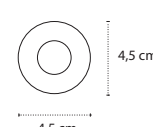

Appendino doppio • Double crochet • Double hook • Άγκιστρο διπλό

2201

| 26,90 €

Cod. 3800201589963

Appendino • Crochet • Hook • Άγκιστρο

2209

| 17,90 €

Cod. 3800201589819