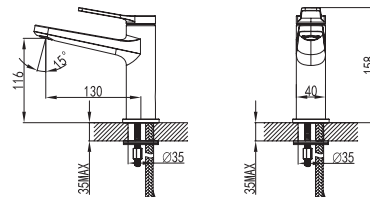

WNW168073PA-B

Cod. 5206836069203

189,00 €

Miscelatore lavabo

Cartuccia ceramica
Flessibili collegamento 35cm

Mitigeur lavabo

Cartouche céramique
Flexible de raccordement 35cm

Mixer tap for wash basin

Ceramic cartridge
Flexible connectors 35cm

Μπαταρία νιπτήρος

Μηχανισμός κεραμικών δίσκων
Σπιράλ σύνδεσης 35cm