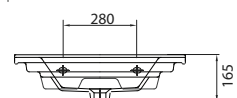

ETNA 1100 | 1000x450x165mm | 219,90 €

Cod. 5206836013008

Lavabo sospeso • Lavabo suspendu

Wall hung wash basin • Νιπήρας αναρτώμενος

ETNA 1085 | 850x450x165mm | 175,90 €

Cod. 5206836013015

Lavabo sospeso • Lavabo suspendu

Wall hung wash basin • Νιπήρας αναρτώμενος

ETNA 1075 | 750x450x165mm | 159,90 €

Cod. 5206836013022

Lavabo sospeso • Lavabo suspendu

Wall hung wash basin • Νιπήρας αναρτώμενος

ETNA 1065 | 650x450x165mm | 139,90 €

Cod. 5206836013039

Lavabo sospeso • Lavabo suspendu

Wall hung wash basin • Νιπήρας αναρτώμενος