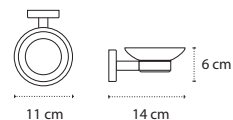

OPTIMO-W inox+abs

620299

| 10,90 €

Cod. 3800201581141

Appendino doppio • Double crochet • Double hook • Άγκιστρο διπλό

620999

| 9,90 €

Cod. 3800201581158

Appendino • Crochet • Hook • Άγκιστρο

622099

| 14,90 €

Cod. 3800201581165

Portasalvietta • Porte serviette • Towel holder • Πεταστοκρεμάστρα

650199

| 15,90 €

Cod. 3800201581240

Portabicchiere • Porte brosse à dents • Tumbler holder • Ποτηροθήκη

630199

| 15,90 €

Cod. 3800201581202

Portasapone • Porte savon • Soap basket • Σαπουνοθήκη

640999

| 11,90 €

Cod. 3800201581233

Portarotolo • Porte rouleau • Roll holder • Χαρτοθήκη

640399

| 17,90 €

Cod. 3800201581226

Portarotolo • Porte rouleau • Roll holder • Χαρτοθήκη

624099

| 23,90 €

Cod. 3800201581172

Portasalvietta • Porte serviette • Towel holder • Πεταστοκρεμάστρα

625099

| 24,90 €

Cod. 3800201581189

Portasalvietta • Porte serviette • Towel holder • Πεταστοκρεμάστρα

626099

| 28,90 €

Cod. 3800201581196

Portasalvietta • Porte serviette • Towel holder • Πεταστοκρεμάστρα

Installazione con adesivo 3M VHB o con viti
Installation avec adhésif 3M VHB ou avec des vis
Installation with adhesive tape 3M VHB or screws
Τοποθέτηση με ταινία 3M VHB ή με βίδες