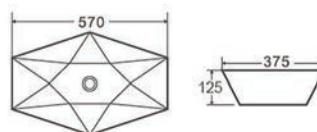

LT 1140 | 450x450x170mm | 149,90 €

Cod. 5206836053462

Lavabo da appoggio • Vasque à poser

Self standing wash basin • Νιπτήρας επικαθήμενος