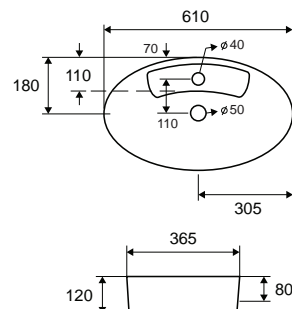

LT 3203 | 610x365x120mm | 169,90 €

Cod. 5206836561387

Lavabo da appoggio • Vasque à poser
Self standing wash basin • Νιπτήρας επικαθήμενος