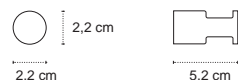

Appendino • Crochet • Hook • Άγκιστρο

122299

| 65,90 €

Cod. 3800201585811

Appendino doppio • Double crochet • Double hook • Άγκιστρο διπλό

121199

| 36,90 €

Cod. 3800201585804