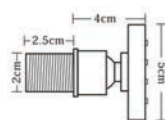

Mini jet brass • Mini jet en laiton • Mini jet μπρούτζινο

CFN11S

Cod. 5206836019758

32,90 €