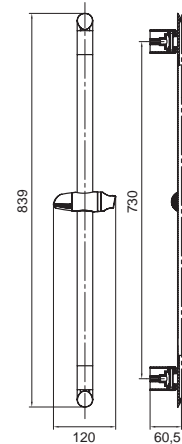

D10110

Cod. 5206836101835

59,00 €

Asta doccia rotante in ottone con base per doccia regolabile

Barre de douche en laiton rotative avec base pour douchette réglable

Rotating brass shower bar with adjustable shower head base

Μηρούντζινη κολόνα βαρέως τύπου περιστρεφόμενη με ρυθμιζόμενη βάση τηλεφώνου