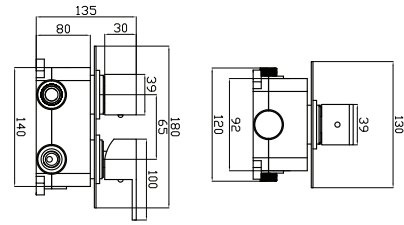

Miscelatore incasso doccia
Cartuccia ceramica

Mitigeur de douche encastré
Cartouche céramique

Built-in mixer tap for bathtub
Ceramic cartridge

Μίκτης εντοιχισμού
Μηχανισμός κεραμικών δίσκων

8T

Cod. 5206836503325

49,00 €

Getto vasca da incasso • Bec mural en laiton • Wall spout brass • Μηρούτζινο επινικελωμένο στόμιο