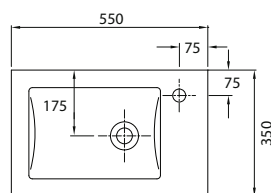

Wall hung wash basin • Νιπτήρας αναρτώμενος

MINOS 4056 | 550x350x100mm | 159,00 €

Cod. 5206836013084

Lavabo sospeso • Lavabo suspendu

Wall hung wash basin • Νιπήρας αναρτώμενος

DELFT 61070 | 700x440x150mm | 199,90 €