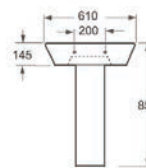

70,00 €

BH 1088

239,00 €

Cod.

5206836513287

Bidet sospeso • Bidet suspendu • Wall hung bidet • Αναρτώμενος μπινιές

LP 1088

189,00 €