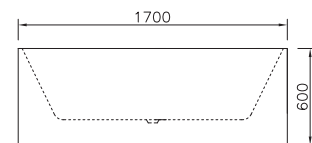

IOANNA K-1299

Cod. 5206836064048

2.699,00 €

Idromassaggio

Vasca idromassaggio, molto confortevole e elegante. Ha un pannello e una base di supporto perimetrale. Sulla vasca è installato un set completo di miscelatore bordo vasca con la doccia a mano e due comandi pneumatici per il idromassaggio. La vasca è dotata con 4 jumbojets e 8 minijets & è supportata da una pompa di 1HP/750W. Si consiglia per un posizionamento filo muro ma anche angolare. È dotata con valvola automatica con troppopieno. È confezionata in scatola di cartone e in scatola di legno. Ha 2 anni di garanzia.

Hydromassage

Baignoire balnéo, très confortable et élégante. Elle a un panneau de périmètre et une base de support de périmètre en métal. Sur la baignoire est installé un ensemble complet de mélangeur de baignoire avec douchette et deux commandes pneumatiques pour le bain balnéo. La baignoire est équipée de 4 jumbo jets et 8 mini jets et elle est supportée par une pompe 1HP/750W. Il est recommandé pour un positionnement au mur mais aussi angulaire. Elle est équipée d'une vanne automatique avec trop-plein. Elle est emballée en carton et boîte en bois. Garantie 2 ans.

Hydromassage

This is a very beautiful and elegant hydromassage bath tub. Has a perimetrical acrylic panel and a perimetrical metal support base. Offers a complete set of mixers together with hand shower set. It has also pneumatic switch on/of and power control for the hydromassage system which is consist by 4 big and 8 mini jets e un 1HP/750W pump. Recommended for wall or corner installation. Automatic drainer with overflow is included. Packaging in carton and woode box. 2 year warranty.

Μπάνιο υδρομασάζ