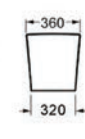

260,00 €

5206836037080

Coperchio termodour • Abattant thermodur • Termodur seat • Καπάκι termodur | **Soft Close Slim**

70,00 €

B 1088

229,00 €

Cod.

5206836576220