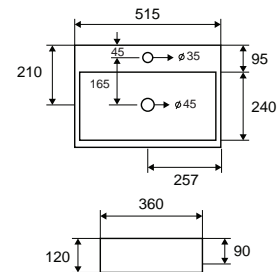

LT 2025 | 385x385x130mm | 119,90 €