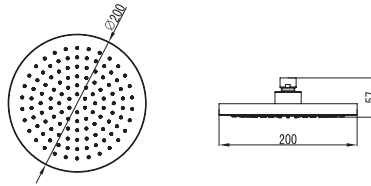

1482

Cod. 5206836508443

39,90 €

Soffione doccia ABS
Douche de tête ABS
Shower head ABS
Κεφαλή ντους ABS

0402A

Cod. 5206836508450

54,90 €