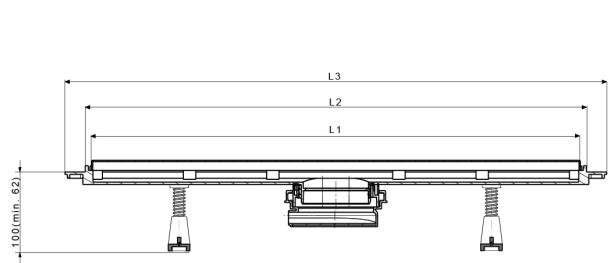

CARATTERISTICHE • CARACTÉRISTIQUES • FEATURES • ΧΑΡΑΚΤΗΡΙΣΤΙΚΑ

FRAMELESS	300	450	550	650	750	850	950
L1 mm	288	438	538	638	738	838	938
L2 mm	300	450	550	650	750	850	950
L3 mm	346	496	596	696	796	896	996

LINE 300, 450, 550 (x2)

LINE 650, 750, 850 (x4)

Specifica acciaio griglia K3, sopra 300kg di carico, 10 ANNI DI GARANZIA
Spécification grille inoxydable K3, au dessus de 300kg de charge, 10 ANS DE GARANTIE
Grid stainless steel K3, withstands 300kg pressure, 10 YEAR WARRANTY
Προδιαγραφή ανοξείδωτης σκάρας K3, αντοχής άνω των 300kg, 10 ΧΡΟΝΙΑ ΕΓΓΥΗΣΗ

48 l / min

Drenaggio
Drainage
Flow
Αποχέτευση

62 mm

Altezza minima
Hauteur minimale
Minimal installation
Ελάχιστο ύψος εγκατάστασης