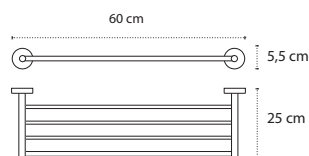

Portasalvietta • Etagère porte serviettes • Towel shelf • Ραφιέρα πετσετών

9696

| 139,90 €

Cod. 3800201583183