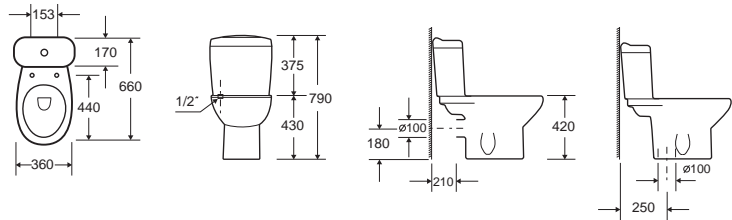

CY 121

239,90 €

<u>Cod.</u>		
5206836531243	Compact WC, orizzontale • Cuvette compacte, horizontale • Compact toilet, horizontal • Συμπαγής λεκάνη, οριζόντια	105,00 €
5206836549309	Compact WC, verticale • Cuvette compacte, verticale • Compact toilet, vertical • Συμπαγής λεκάνη, κάθετη	105,00 €
5206836521510	Cassetta per vaso • Réservoir WC • Cistern for toilet • Καζανάκι	74,90 €
5206836522852	Coperchio • Abattant • Seat • Καπάκι | PPR, Soft Close Slim	60,00 €

CY 131

169,90 €