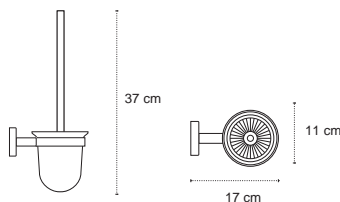

1403

| 36,90 €

Cod. 3800201580403

Portarotolo
Porte rouleau
Roll holder
Χαρτοθήκη

1701

| 85,90 €

Cod. 3800201580427

Portascopino sospeso
Porte-balayette
Brush holder
Πιγκάλ