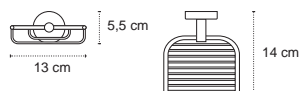

Portasapone • Porte savon • Soap basket • Σαπουνοθήκη

130499

| 49,90 €

Cod. 3800201585965