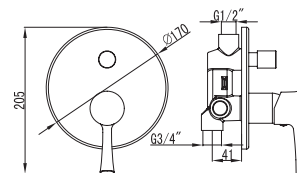

Miscelatore incasso doccia

Cartuccia ceramica

Mitigeur de douche encastré

Cartouche céramique

Built-in mixer tap for bathtub

Ceramic cartridge

Μίκτης εντοιχιισμού

Μηχανισμός κεραμικών δίσκων