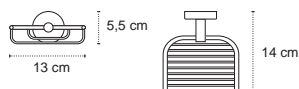

Portasapone • Porte savon • Soap basket • Σαπουνοθήκη

130466

| 59,90 €

Cod. 3800201585187