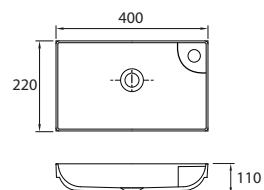

LT 2005 | 465x465x160mm | 149,90 €

Cod. 5206836100890

Lavabo sospeso • Lavabo suspendu

Wall hung wash basin • Νιπτήρας αναρτώμενος

LT 5032 | 450x420x100mm | 149,90 €

Cod. 5206836505336

Lavabo sospeso • Lavabo suspendu

Wall hung wash basin • Νιπτήρας αναρτώμενος

LITOS 2240 | 400x220x110mm | 109,90 €

Cod. 5206836013091

Lavabo sospeso • Lavabo suspendu

Wall hung wash basin • Νιπτήρας αναρτώμενος