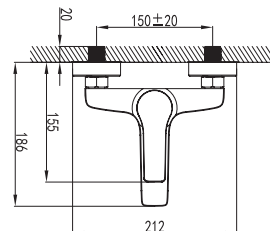

Miscelatore doccia
Cartuccia ceramica
Doccetta con supporto
Flessibile PVC 150cm

Mitigeur douche
Cartouche céramique
Douchette à main avec support
Flexible PVC 150cm

Mixer tap for bathtub
Ceramic cartridge
Hand shower set support
Flexible PVC 150cm

Μπαταρία λουτρού
Μηχανισμός κεραμικών δίσκων
Τηλέφωνο χειρός με βάση στήριξης
Σπιράλ PVC 150cm