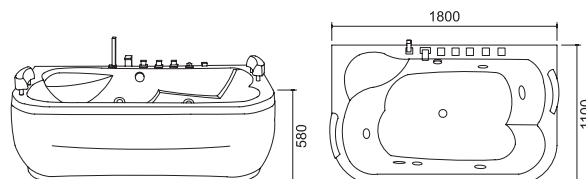

ELIZA K-1213

3.499,00 €

Cod. 5206836523538

Vasca idromassaggio

Vasca idromassaggio molto confortevole, può ospitare due adulti. Ha 1 pannello laterale e una base di supporto perimetrale. Ha un design molto particolare con due poggiatesta in poliuretano. Sulla vasca è installato un deviatore, due miscelatori per l'acqua calda-fredda, la cascata, la doccia a mano e due comandi pneumatici (comando on/off e comando dell'aria). La vasca è dotata di sei jumbo jets ed è supportata da una pompa di 1HP/750W. Si consiglia per un posizionamento angolare o libero. Ha 2 anni di garanzia ed è confezionata in una cassa di legno e scatola di cartone.

Hydromassage

Une très belle baignoire d'hydromassage qui peut accueillir facilement deux personnes. Elle dispose 1 tablier périmétrique et châssis autoportant. Son design est caractérisé par deux appuis-tête très impressionnants en polyuréthane. Au bord de la baignoire se trouvent les commutateurs chaud-froid et le mitigeur, le cascade, la douche à main détachable et les commandes hydromassage (air control et interrupteur pneumatique marche/arrêt). L'hydromassage dispose d'une pompe 1HP/750W, 6 jumbo jets. Recommandé pour positionnement angulaire mais aussi libre. 2 ans de garantie. Elle est emballée dans une boîte en bois et carton.

Hydromassage