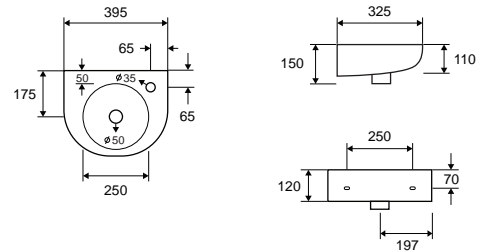

LT 5060 | 395x325x150mm | 99,90 €

Cod. 5206836575179

Lavabo sospeso • Lavabo suspendu

Wall hung wash basin • Νιπτήρας αναρτώμενος

LT 5006 | 370x370x165mm | 99,90 €

Cod. 5206836573557

Lavabo sospeso • Lavabo suspendu

Wall hung wash basin • Νιπτήρας αναρτώμενος

LT 5062 | 320x290x130mm | 99,90 €

Cod. 5206836573564

Lavabo sospeso • Lavabo suspendu

Wall hung wash basin • Νιπτήρας αναρτώμενος