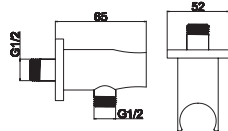

AC050 ORO

Cod. 5206836065809

49,90 €

Opaco

Mat
Matt
Mat

Pres a acqua e supporto

Coude de sortie murale de douche avec support
Shower outlet & support
Μηρούντζινη παροχή ντους & βάση στήριξης