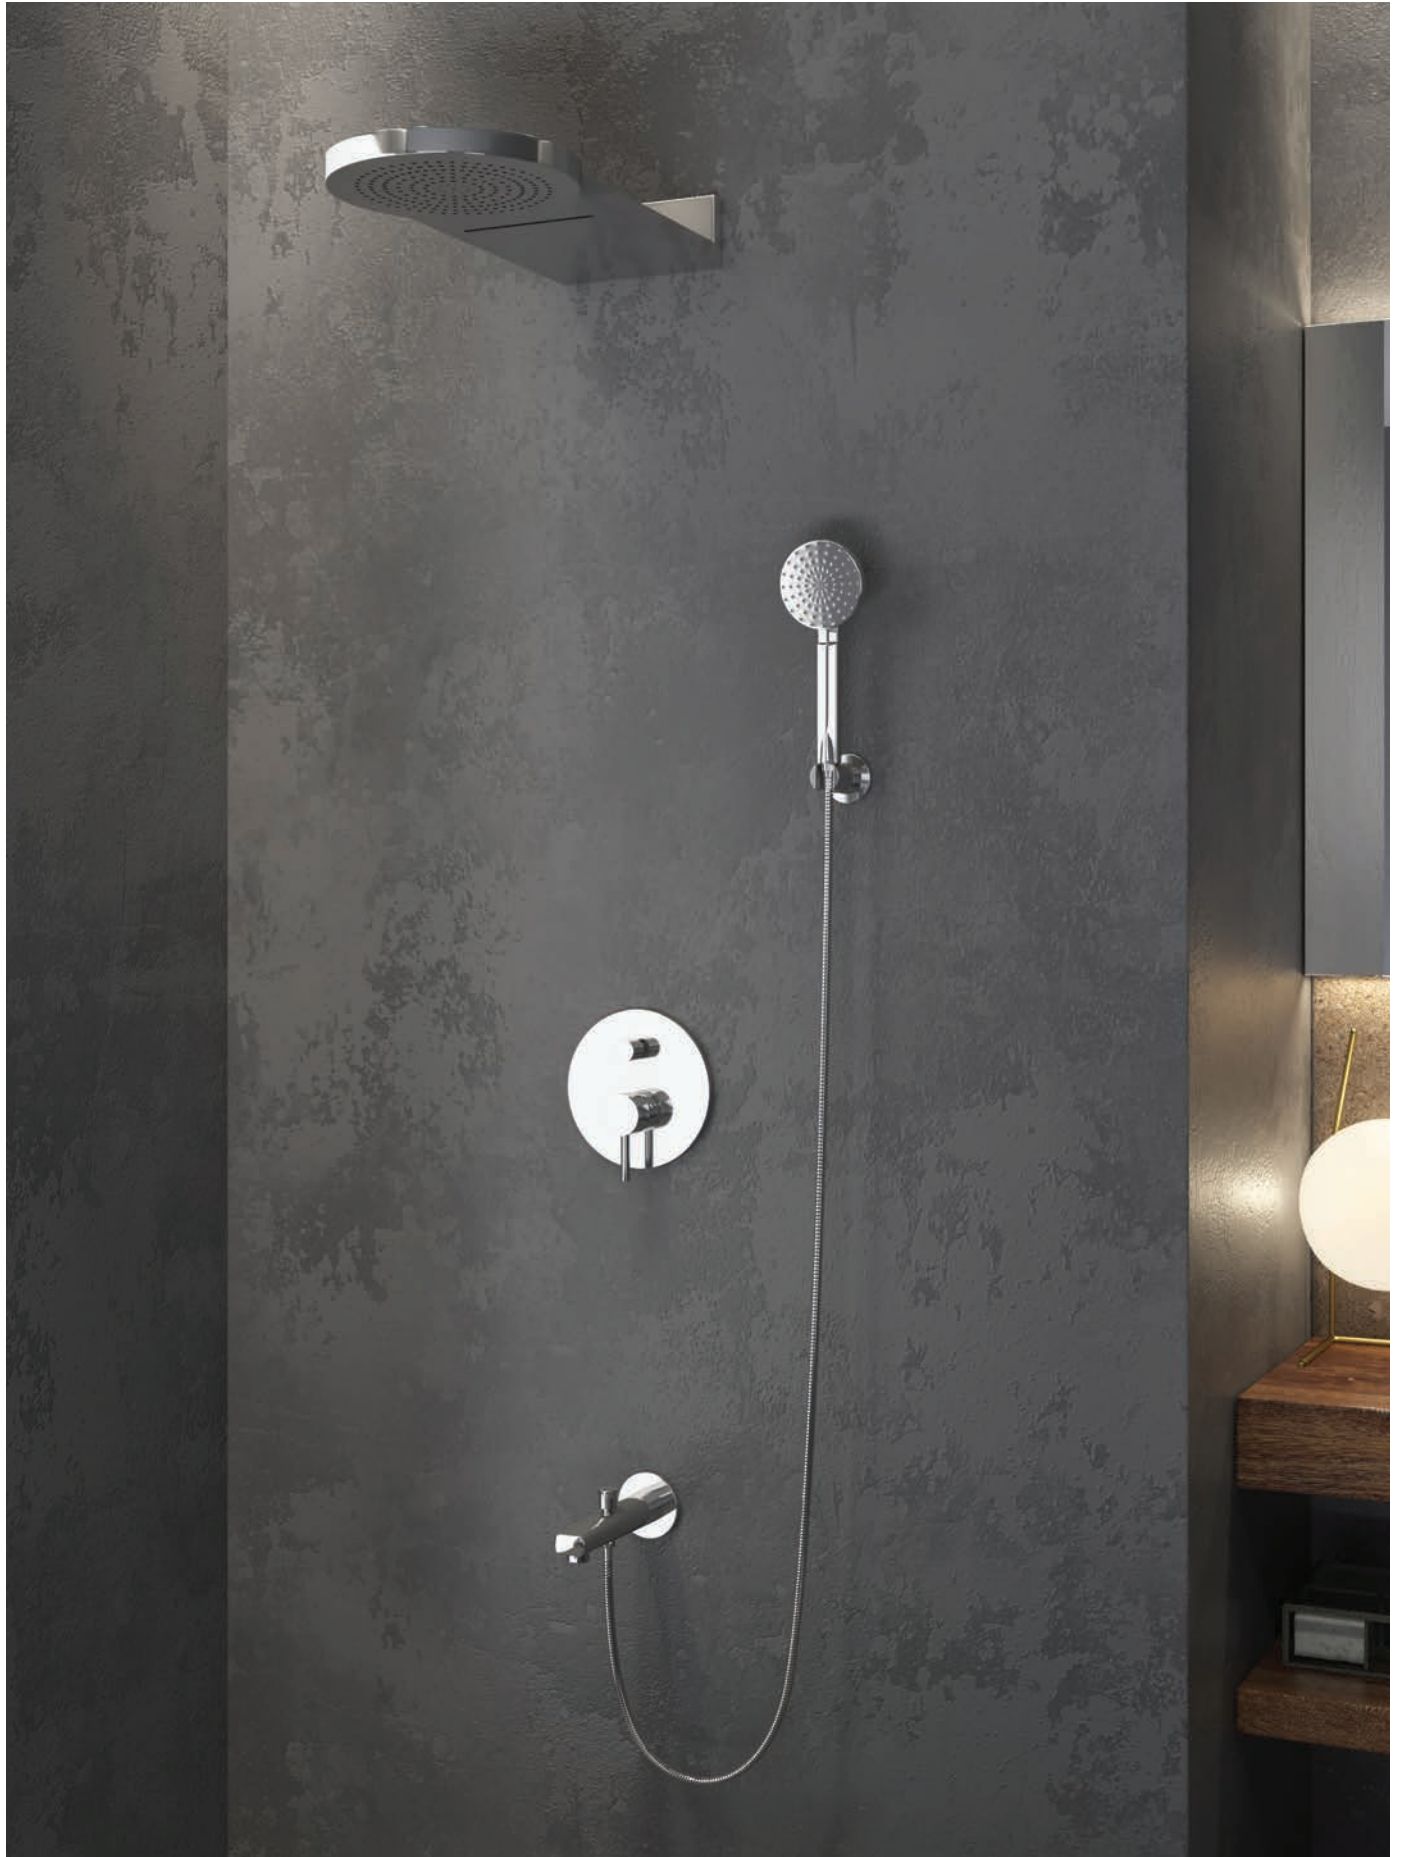

ARTEMIS CASCADA CFT201