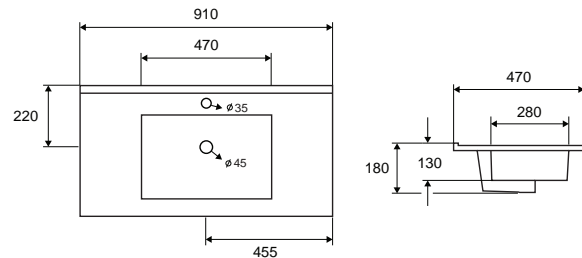

LT 7506-90 | 910x470x180mm | 179,90 €

Cod. 5206836102658

Lavabo per per mobili • Vasque pour meuble

Furniture washbasin • Νιπτήρας επίπλου