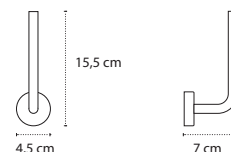

Portarotolo
Porte rouleau
Roll holder
Χαρτοθήκη

2409

| 19,90 €

Cod. 3800201588126