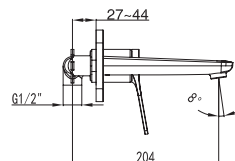

Ceramic cartridge
Flexible connectors 35cm

Μπαταρία μινιτέ

Μηχανισμός κεραμικών δίσκων
Σπιράλ σύνδεσης 35cm

WNW148073PA-B

Cod. 5206836069234

289,00 €

Miscelatore lavabo da incasso
Cartuccia ceramica

Mitigeur de lavabo mural
Cartouche céramique