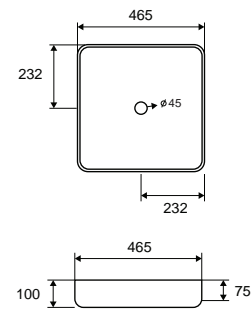

LW 10150 | 520x360x145mm | 199,90 €

Cod. 5206836547152

Lavabo da appoggio • Vasque à poser

Self standing wash basin • Νιπτήρας επικαθήμενος

LT 2183-N | 465x465x100mm | 199,90 €

Cod. 5206836574745

Lavabo da appoggio • Vasque à poser

Self standing wash basin • Νιπτήρας επικαθήμενος

LT 3104 | 445x445x215mm | 159,90 €

Cod. 5206836573489

Lavabo da appoggio • Vasque à poser

Self standing wash basin • Νιπτήρας επικαθήμενος