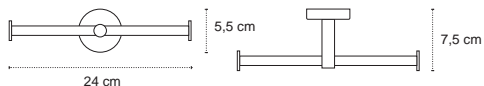

142255

| 88,90 €

Cod. 3800201584012

Portarotolo
Porte rouleau
Roll holder
Χαρτοθήκη

140155

| 49,90 €

Cod. 3800201584005