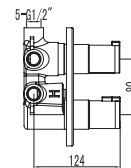

68008JW3

Cod. 5206836511535

169,90 €