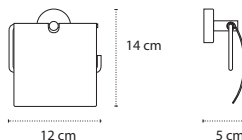

Appendino • Crochet • Hook • Άγκιστρο

2206

| 46,90 €

Cod. 3800201589970

Appendino • Crochet • Hook • Άγκιστρο

2403

| 29,90 €

Cod. 3800201589925