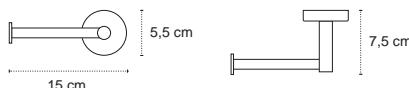

Portarotolo
Porte rouleau
Roll holder
Χαρτοθήκη

1401

| 52,90 €

Cod. 3800201580380