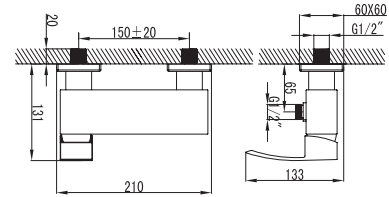

269,00 €

Miscelatore doccia

Cartuccia ceramica
Doccetta con supporto
Flessibile INOX 150cm

Mitigeur douche

Cartouche céramique
Douchette à main avec support
Flexible INOX 150cm

Mixer tap for shower

Ceramic cartridge
Hand shower set support
Flexible INOX 150cm