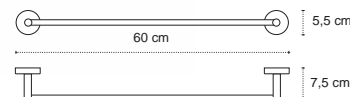

Portasalvietta • Porte serviette • Towel holder • Πετσοτοκρεμάστρα

125255

| 79,90 €

Cod. 3800201583909