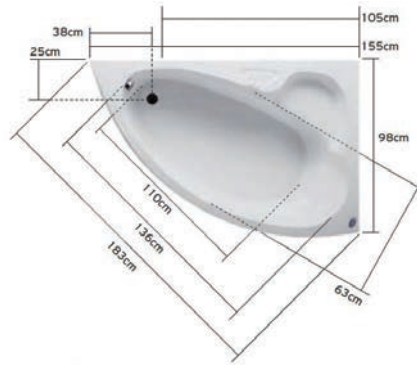

KONCHILI 155

<i>Cod.</i>			
5206836004082	Vasca da bagno in acrilico • Baignoire en acrylique • Acrylic bathtub • Ακρυλική μπανιέρα	| 1550x1000mm (No1L)	499,00 €
5206836006376	Vasca da bagno in acrilico • Baignoire en acrylique • Acrylic bathtub • Ακρυλική μπανιέρα	| 1550x1000mm (No2R)	499,00 €
5206836021218	Pannello frontale • Tablier frontal • Front panel • Ποδιά εμπρόσθια	| KONCHILI 155	299,00 €
5206836021034	Struttura di sostegno laterale • Châssis autoportant • Perimetric base • Περιμετρική βάση	| KONCHILI 155	185,00 €