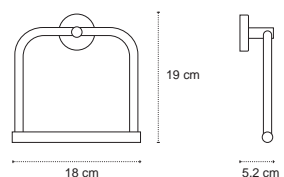

Appendino • Crochet • Hook • Άγκιστρο

122055

| 56,90 €

Cod. 3800201583855

Portasalvietta • Porte serviette • Towel holder • Πετσοτοκρεμάστρα

122455

| 78,90 €

Cod. 3800201583862