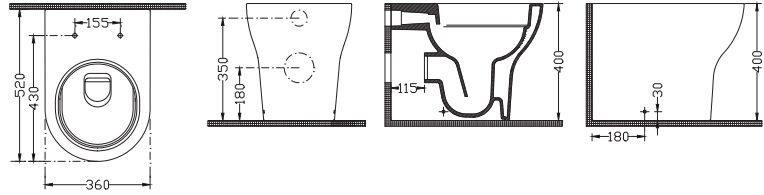

Cod.

5206836058542

BTW vaso semplice • Cuvette simple BTW • Simple toilet BTW • Απλή λεκάνη BTW

169,00 €

5206836052588

Coperchio termodour • Abattant thermodur • Termodur seat • Καπάκι termodur | **Soft Close Slim**

70,00 €

BTW 2535

179,00 €