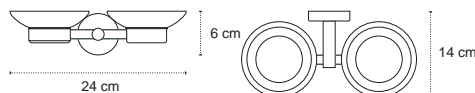

Portasapone
Porte savon
Soap basket
Σαπουνοθήκη