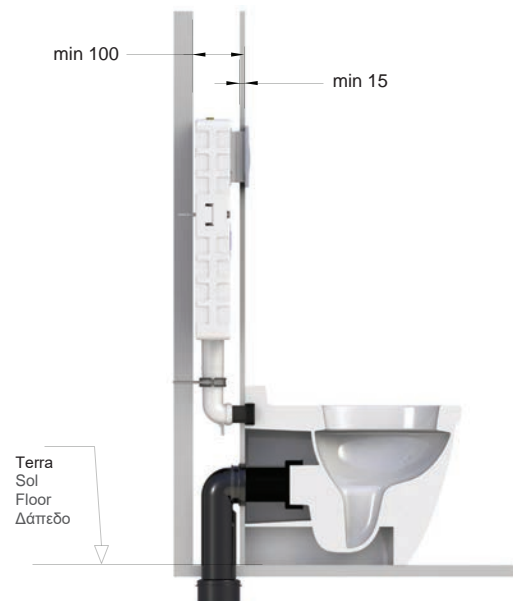

T05-0130

| 99,90 €

Cod. 5206836008271

10 anni garanzia
ans garantie
years warranty
χρόνια εγγύηση

Cassetta da incasso a doppio flusso a parete per wc da pavimento a terra

Réservoir à encastrer mural pour cuvettes au sol

Wall supporting dual flush concealed cistern for floor standing back to wall wc

Καζανάκι εντοιχισμού μονότουβλου τοίχου για λεκάνες Υ.Π.

100x820x620mm

4,5kg