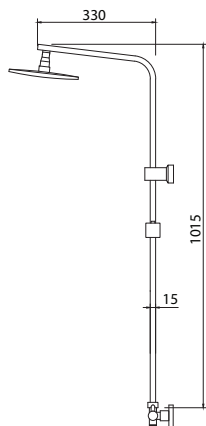

VIKY C6030

Cod. 5206836571409

199,00 €

Colonna doccia fissa

Soffione doccia 20x20cm INOX
Doccetta
Supporto doccetta regolabile
Flessibile INOX 150cm

Colonne de douche fixe

Douche de tête 20x20cm INOX
Douchette à main
Support de douche réglable
Flexible INOX 150cm

Fixed column shower

Shower head 20x20cm INOX
Hand shower
Adjustable shower holder
Flexible INOX 150cm

Κολόνα σταθερού ντους

Κεφαλή ντους 20x20cm INOX
Τηλέφωνο χειρός
Ρυθμιζόμενη βάση τηλεφώνου
Σπιράλ INOX 150cm

Senza rubinetto • Sans mitigeur • Without tap • Χωρίς μπαταρία εντοιχισμού