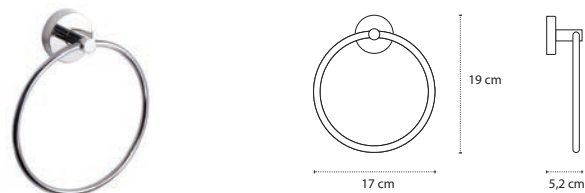

1222 | 65,90 €

Cod. 3800201580229

Appendino doppio • Double crochet • Double hook • Άγκιστρο διπλό

1211 | 36,90 €

Cod. 3800201580168

Appendino • Crochet • Hook • Άγκιστρο

1220 | 46,90 €

Cod. 3800201580236