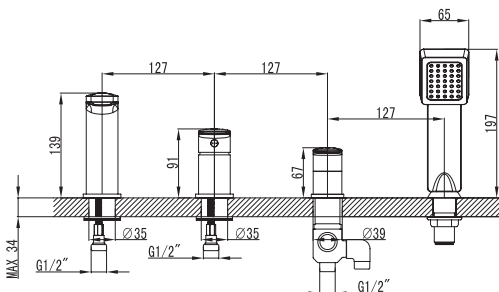

VQ28328C-1355A

Cod. 5206836003665

399,00 €