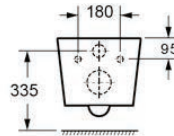

Bidet BTW • Μπιντέ BTWCod.

5206836037080

Coperchio termodour
Abattant thermodur • Termodur seat • Καπάκι termodur
Soft Close Slim

70,00 €

CH 1088

339,00 €

RIMLESS SYSTEM

Cod.