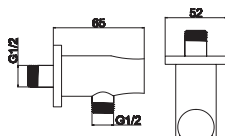

AC05003 NERO

Cod. 5206836065786

39,90 €

Preso acqua e supporto
Coude de sortie murale de douche avec support
Shower outlet & support
Μηρούντζινη παροχή ντους & βάση στήριξης