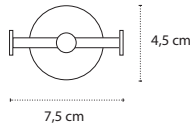

Appendino doppio • Double crochet • Double hook • Άγκιστρο διπλό

9601

| 20,90 €

Cod. 3800201581493