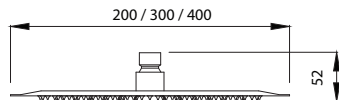

INOX 304 18/10

Soffione doccia acciaio inox
Douche de tête en acier inoxydable
Stainless steel shower head
Κεφαλή ντους από ανοξείδωτο χάλυβα

T263B

INOX

20x20cm	Cod. 5206836546797	49,90 €
30x30cm	Cod. 5206836546803	129,90 €
40x40cm	Cod. 5206836546810	209,90 €

Soffione doccia INOX • Douche de tête INOX • Shower head INOX • Κεφαλή ντους INOX

T253B

INOX

Ø200	Cod. 5206836546766	49,90 €
Ø300	Cod. 5206836546773	129,90 €
Ø400	Cod. 5206836546780	209,90 €

Soffione doccia INOX • Douche de tête INOX • Shower head INOX • Κεφαλή ντους INOX

CFT801

129,90 €

Cod. 5206836019659

Soffione doccia S/S 304
Douche de tête S/S 304
Shower head S/S 304
Ντους S/S 304 επιτοίχιο

Soffione doccia INOX • Douche de tête INOX • Shower head INOX • Κεφαλή ντους INOX