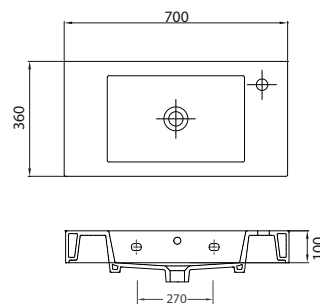

MINOS 4054 | 700x360x100mm | 199,90 €

Cod. 5206836013077

Lavabo sospeso • Lavabo suspendu

Wall hung wash basin • Νιπτήρας αναρτώμενος