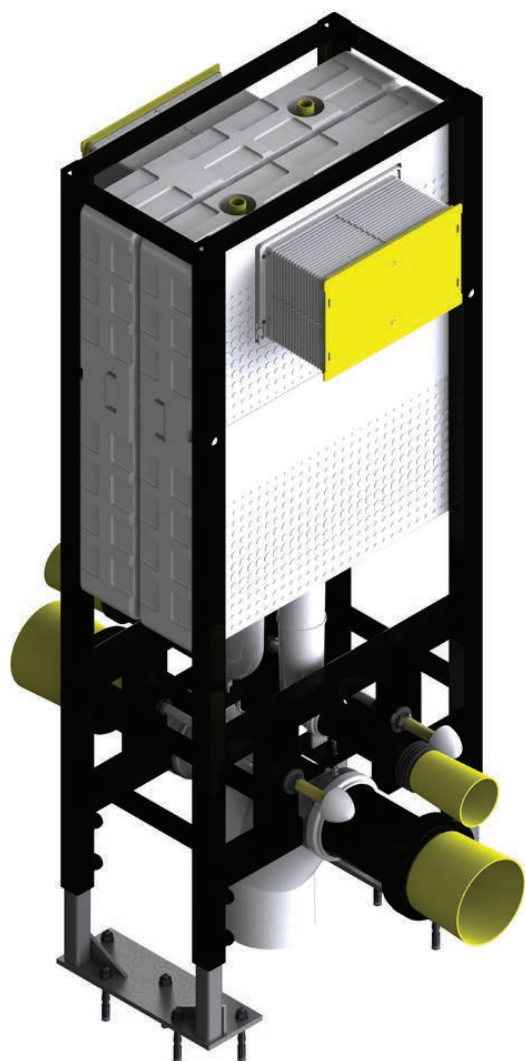

Set di 2 autonome cassette da incasso in una cornice autoportante comune con fissaggio sul pavimento per vasi sospesi

Ensemble de 2 réservoirs à encastrer autonomes dans un cadre commun autoportant avec fixation au sol pour vasques suspendues