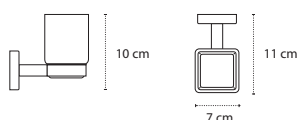

Portasapone
Porte savon
Soap basket
Σαπουνοθήκη

450155

| 78,90 €

Cod. 3800201584197