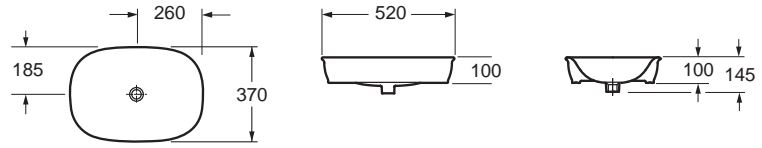

LW 10150

199,90 €

*Cod.*

5206836547152

Lavabo da appoggio • Vasque à poser • Self standing wash basin • Νιπτήρας επικαθήμενος

| GENESIS LW 10150

LEGEND

LEGEND