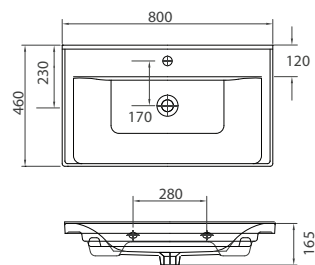

Lavabo sospeso • Lavabo suspendu

Wall hung wash basin • Νιπτήρας αναρτώμενος