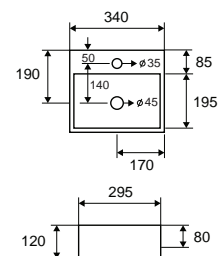

Cod. 5206836505312

Lavabo da appoggio • Vasque à poser

Self standing wash basin • Νιπτήρας επικαθήμενος

Cod. 5206836100906

Lavabo da appoggio • Vasque à poser

Self standing wash basin • Νιπτήρας επικαθήμενος

Cod. 5206836100913

Lavabo da appoggio • Vasque à poser

Self standing wash basin • Νιπτήρας επικαθήμενος