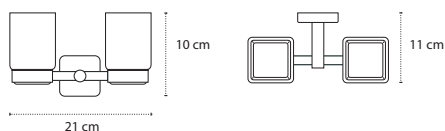

Dispenser
Distributeur de savon
Dispenser
Δοχείο υγρού σαπουνιού

485555

| 119,90 €

Cod. 3800201584227