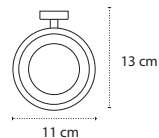

Appendino • Crochet • Hook • Άγκιστρο

2301

| 36,90 €

Cod. 3800201589895

Portasapone • Porte savon • Soap basket • Σαπουνοθήκη

2501

| 36,90 €

Cod. 3800201589932