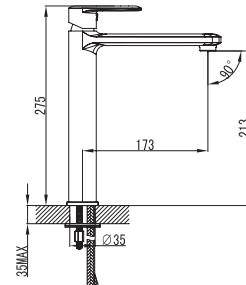

Miscelatore lavabo alto
Cartuccia ceramica
Flessibili collegamento 35cm

Mitigeur lavabo haut
Cartouche céramique
Flexible de raccordement 35cm

Mixer tap high for wash basin
Ceramic cartridge
Flexible connectors 35cm

Μπαταρία νιπτήρας ψηλή
Μηχανισμός κεραμικών δίσκων
Σπιράλ σύνδεσης 35cm

ZQ16328C

Cod. 5206836003634

89,00 €