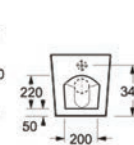

CB 1088

330,00 €

Doppia uscita • Double sortie • Dual outlet • Διπλή έξοδος

Cod.

5206836599168

BTW vaso semplice • Cuvette simple BTW • Simple toilet BTW • Απλή λεκάνη BTW

260,00 €

5206836037080

Coperchio termodour • Abattant thermodur • Termodur seat • Καπάκι termodur | **Soft Close Slim**

70,00 €