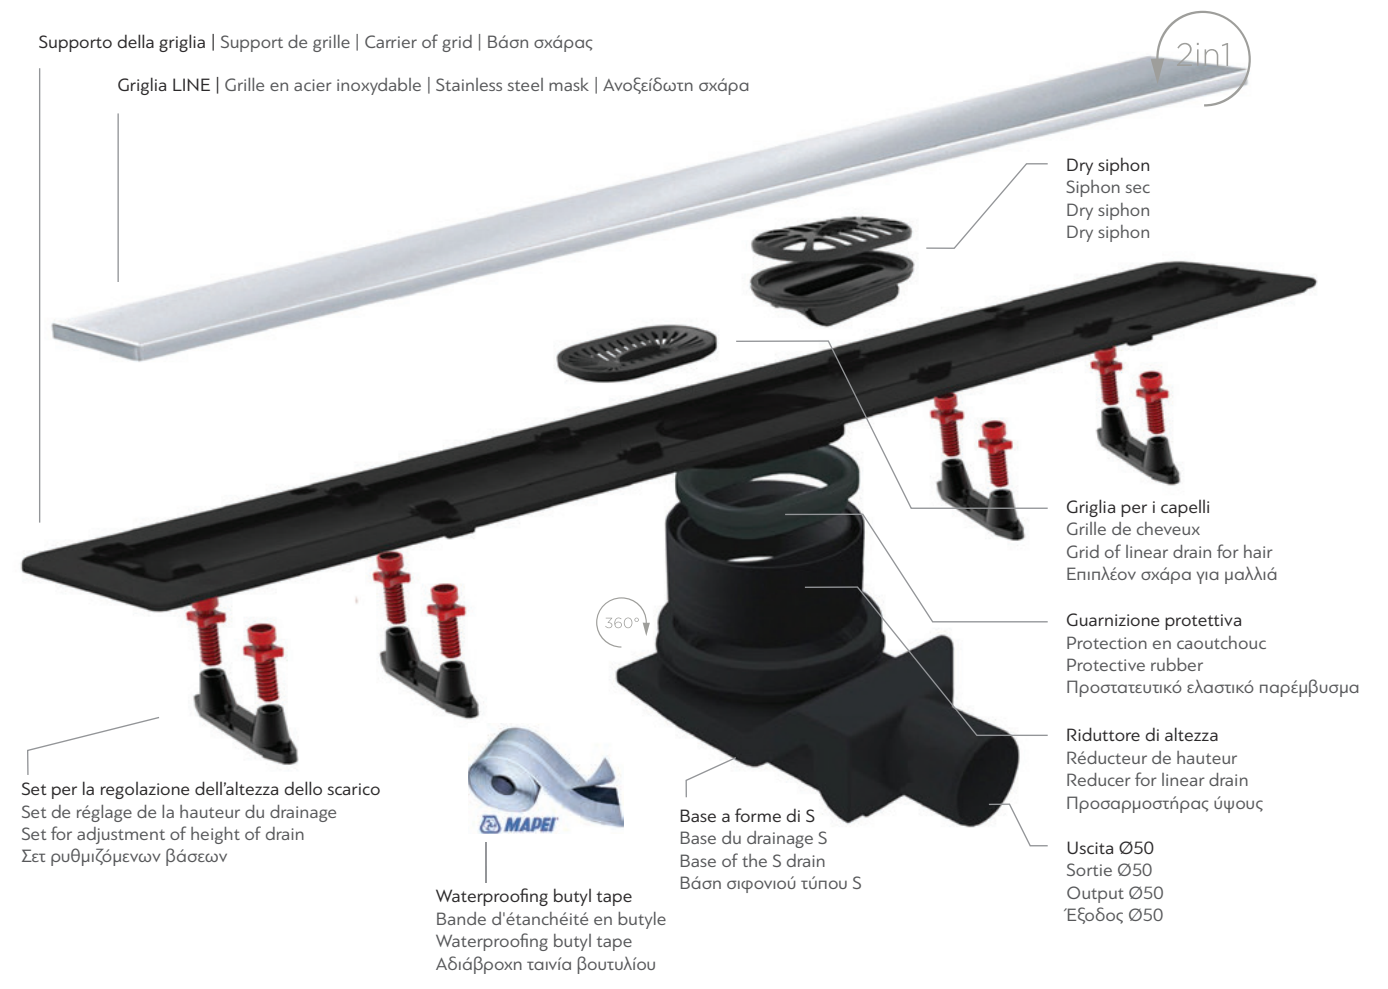

CARATTERISTICHE • CARACTÉRISTIQUES • FEATURES • ΧΑΡΑΚΤΗΡΙΣΤΙΚΑ

FRAMELESS	300	450	550	650	750	850	950
L1 mm	288	438	538	638	738	838	938
L2 mm	300	450	550	650	750	850	950
L3 mm	346	496	596	696	796	896	996

LINE 300, 450, 550 (x2)

LINE 650, 750, 850 (x4)

Specifica acciaio griglia K3, sopra 300kg di carico, 10 ANNI DI GARANZIA
Spécification grille inoxydable K3, au dessus de 300kg de charge, 10 ANS DE GARANTIE
Grid stainless steel K3, withstands 300kg pressure, 10 YEAR WARRANTY
Προδιαγραφή ανοξείδωτης σκάρας K3, αντοχής άνω των 300kg, 10 ΧΡΟΝΙΑ ΕΓΓΥΗΣΗ

48 l / min

Drenaggio
Drainage
Flow
Αποχέτευση

62 mm

Altezza minima
Hauteur minimale
Minimal installation
Ελάχιστο ύψος εγκατάστασης