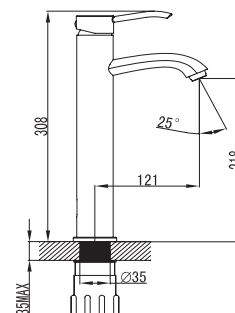

ZC16W27C

Cod. 5206836511399

149,00 €

Miscelatore lavabo alto

Cartuccia ceramica
Flessibili collegamento 35cm

Mitigeur lavabo haut

Cartouche céramique
Flexible de raccordement 35cm

Mixer tap high for wash basin

Ceramic cartridge
Flexible connectors 35cm

Μπαταρία νιπτήρος ψηλή

Μηχανισμός κεραμικών δίσκων
Σπιράλ σύνδεσης 35cm