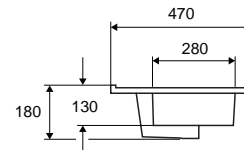

LT 7506-75MB | 760x470x180mm | 389,90 €

Cod. 5206836053417

Lavabo per per mobili • Vasque pour meuble
Furniture washbasin • Νιπήρας επίπλου

LT 7506-60MB | 600x470x180mm | 289,90 €

Cod. 5206836053400

Lavabo per per mobili • Vasque pour meuble
Furniture washbasin • Νιπήρας επίπλου