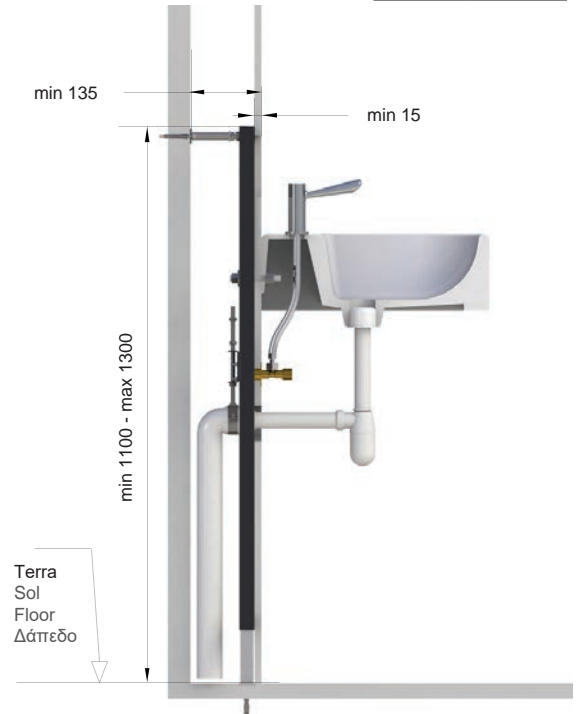

Built-in wall and floor base for wall hung wc

Εντοιχιζόμενη βάση τοίχου και δαπέδου για αναρτούμενη λεκάνη

1100x150x610mm

15kg

F2-0063

| 129,90 €

Cod. 5206836013343

Staffa metallica a muro e pavimento per lavabo sospeso • Bâti-support de sol et de mur à encastrer pour lavabo suspendu
 Built-in base wall and floor mount for wall hung basin • Εντοιχιζόμενη βάση τοίχου και δαπέδου για αναρτώμενο νιπτήρα

10 anni garanzia
 ans garantie
 years warranty
 χρόνια εγγύηση

1060x120x540mm

12kg

F2-0073

| 149,90 €

Cod. 5206836013350

Staffa metallica a muro e pavimento per orinale sospeso • Bâti-support de sol et de mur à encastrer pour lavabo suspendu
 Built-in base wall and floor mount for wall hung urinal • Εντοιχιζόμενη βάση τοίχου και δαπέδου για αναρτώμενο ουρητήριο

10 anni garanzia
 ans garantie
 years warranty
 χρόνια εγγύηση

1100x150x610mm

13kg

F1-0051

| 44,90 €

Cod. 5206836013336

Staffa metallica a muro e pavimento per bidet sospeso • Bâti-support de sol et de mur à encastrer pour bidet suspendu
Built-in base wall and floor mount for wall hung bidet • Εντοιχιζόμενη βάση τοίχου και δαπέδου για αναρτούμενο μπιντέ