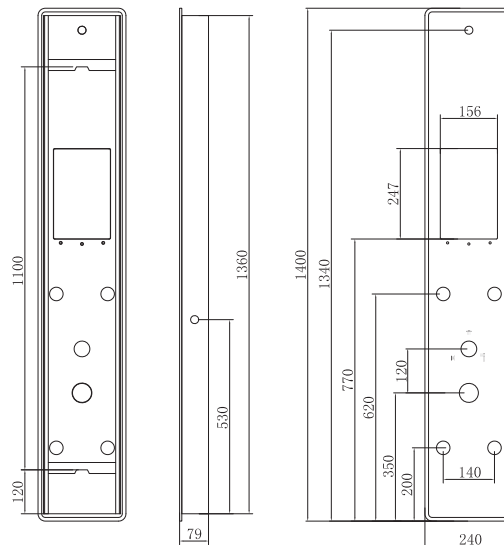

Colonna idromassaggio

Materiale PVC & vetro temperato

Colore bianco

Soffione doccia

4 jets

Doccetta

Colonne hydromassante

Structure PVC & verre trempé

En blanc

Pomme de tête

4 jets

Douchette à main

Hydromassage column

Material PVC & tempered glass

Painted in white

Upper shower

4 jets

Hand shower

Στήλη υδρομασάζ

Υλικό PVC & tempered κρύσταλλο

Λευκό χρώμα

Ντους οροφής

4 jets

Τηλέφωνο χειρός