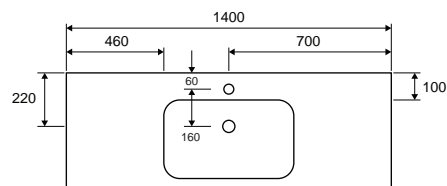

ELOISE 140 | 1400x460x160mm | 699,90 €

Cod. 5206836069586

Lavabo solid surface • Vasque en solid surface

Solid surface washbasin • Νιπτήρας solid επιφάνειας