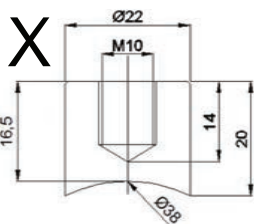

DESIGN 7-1300

COLLECTOR	$\varnothing 32 \times 1,5$ 2 PIECE
PIPE	$\varnothing 25 \times 0,9$ 12 PIECE

MOUNTING BRACKET