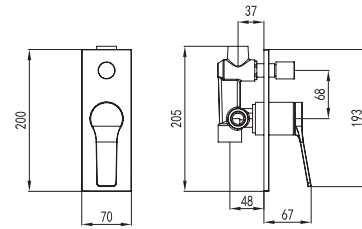

Miscelatore incasso doccia
Cartuccia ceramica

Mitigeur de douche encastré
Cartouche céramique

Built-in mixer tap for bathtub
Ceramic cartridge

Μίκτης εντοιχισμού
Μηχανισμός κεραμικών δίσκων