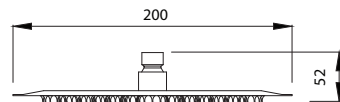

Soffione doccia INOX
Douche de tête INOX
Shower head INOX
Κεφαλή ντους INOX

AC00903 BIANCO

Cod. 5206836065748

49,90 €