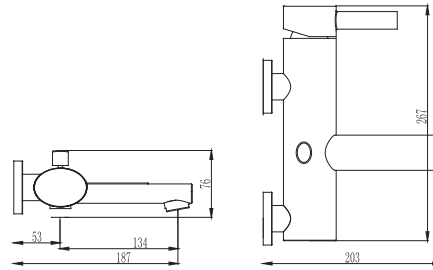

SINAR FA23

Cod. 5206836102702

289,00 €

Miscelatore doccia

Cartuccia ceramica
Doccetta con supporto
Flessibile INOX 150cm

Mitigeur douche

Cartouche céramique
Douchette à main avec support
Flexible INOX 150cm

Mixer tap for bathtub

Ceramic cartridge
Hand shower set support
Flexible INOX 150cm

Μπαταρία λουτρού

Μηχανισμός κεραμικών δίσκων
Τηλέφωνο χειρός με βάση στήριξης
Σπιράλ INOX 150cm