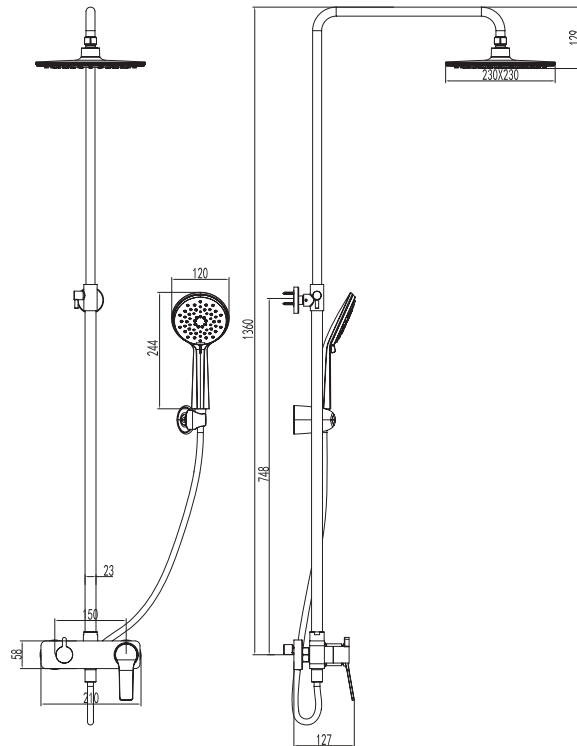

WNW33R98PA

429,00 €

Cod. 5206836059877