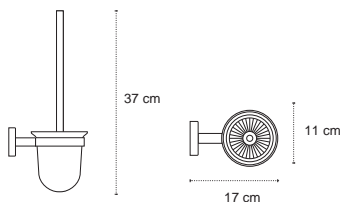

Portarotolo
Porte rouleau
Roll holder
Χαρτοθήκη

170199

| 85,90 €

Cod. 3800201586016