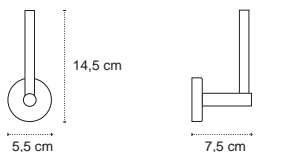

Portarotolo
Porte rouleau
Roll holder
Χαρτοθήκη

140966

| 29,90 €

Cod. 3800201585224