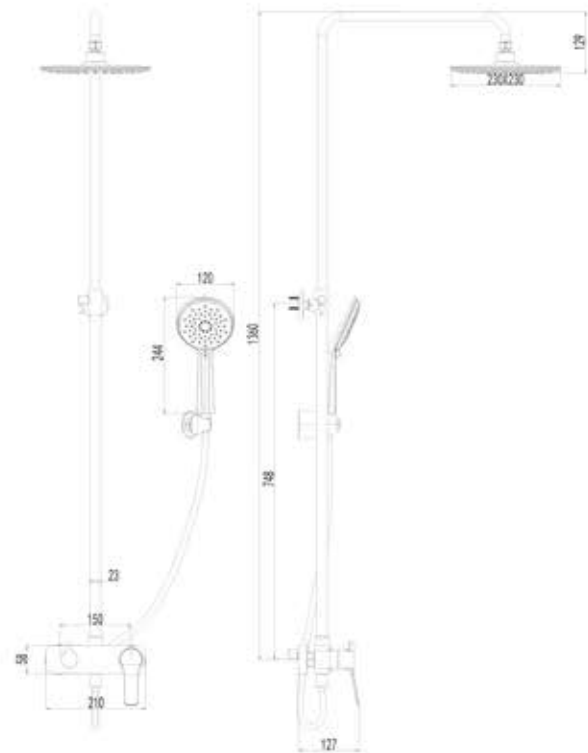

WNW33R98PH-B

Cod. 5206836069326

529,00 €