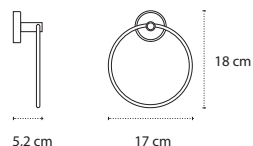

Appendino • Crochet • Hook • Άγκιστρο

6220

| 17,90 €

Cod. 3800201581066

Portasalvietta • Porte serviette • Towel holder • Πεταστοκρεμάστρα

6501

| 20,90 €

Cod. 3800201581134