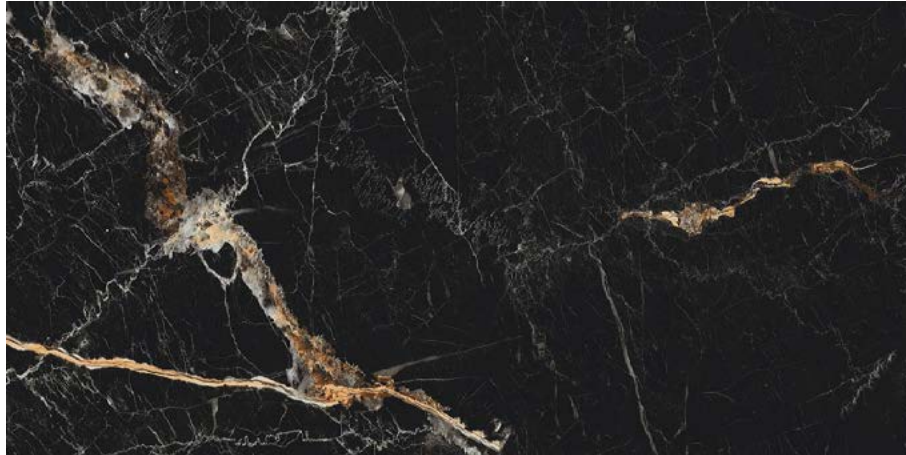

VIENCE, FOREST

60x120

VIENCE Black
41,10 €/m²
5206836065588