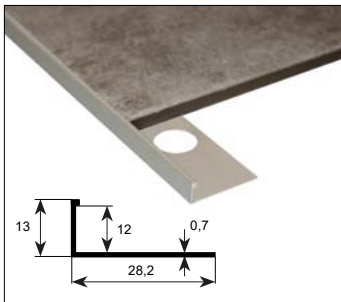

XQ-01

| 8,75 €

Περιγραφή	Χρώμα	Διάσταση	Κωδικός
Προφίλ ανοδιωμένου αλουμινίου (εσωτερικό κάθετο, 8mm)	Matt silver	8x2500mm	5206836519739

XQ-02

| 8,75 €

Περιγραφή	Χρώμα	Διάσταση	Κωδικός
Προφίλ ανοδιωμένου αλουμινίου (εσωτερικό κάθετο, 10mm)	Matt silver	10x2500mm	5206836519746