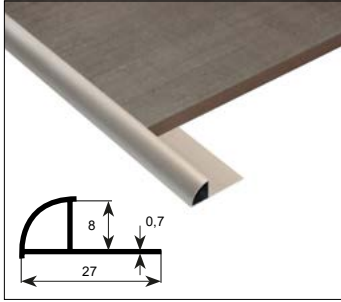

ΠΡΟΦΙΛ ΠΛΑΚΙΔΙΩΝ ΑΛΟΥΜΙΝΙΟΥ

H8x2.5

| 8,75 €

Περιγραφή	Χρώμα	Διάσταση	Κωδικός
Προφίλ ανοδιωμένου αλουμινίου (εσωτερικό κλειστό, 8mm)	Matt silver	8x2500mm	5206836519883
Προφίλ ανοδιωμένου αλουμινίου (εσωτερικό κλειστό, 8mm)	Shine silver	8x2500mm	5206836019529