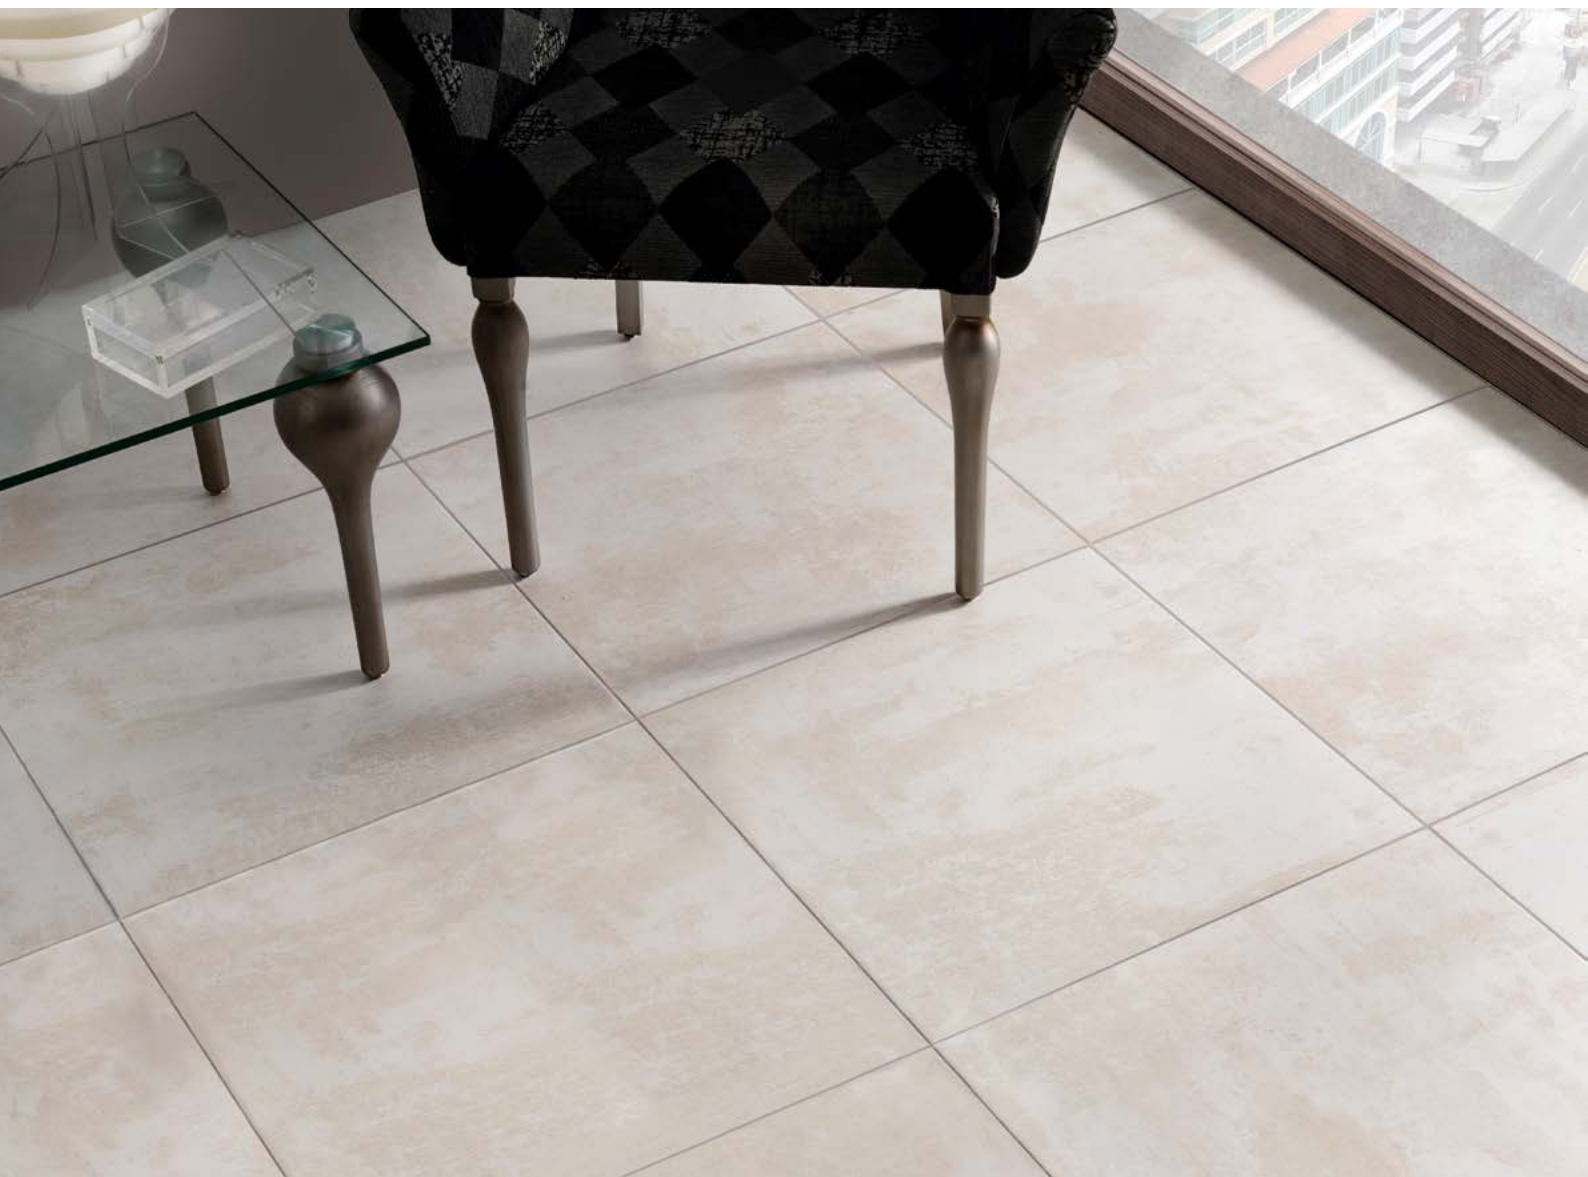

DYNAMIC CORTALS

45x45

DYNAMIC CORTALS Grafito
32,60 €/m²
5206836007151

DYNAMIC CORTALS Taupe
32,60 €/m²
5206836007144

DYNAMIC CORTALS Gris
32,60 €/m²
5206836004327

DYNAMIC CORTALS Beige Marfil
32,60 €/m²
5206836004310