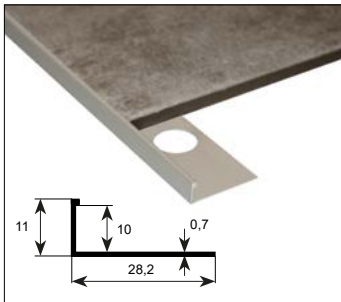

XQ-02

| 8,75 €

Περιγραφή	Χρώμα	Διάσταση	Κωδικός
Προφίλ ανοδιωμένου αλουμινίου (εσωτερικό κάθετο, 10mm)	Matt silver	10x2500mm	5206836519746