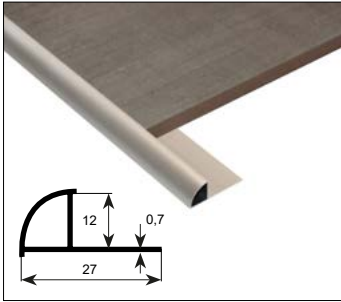

FH125

| 8,75 €

Περιγραφή	Χρώμα	Διάσταση	Κωδικός
Προφίλ ανοδιωμένου αλουμινίου (εξωτερικό κλειστό, 12mm)	Matt silver	12x2500mm	5206836519722
Προφίλ ανοδιωμένου αλουμινίου (εξωτερικό κλειστό, 12mm)	Shine silver	12x2500mm	5206836560441