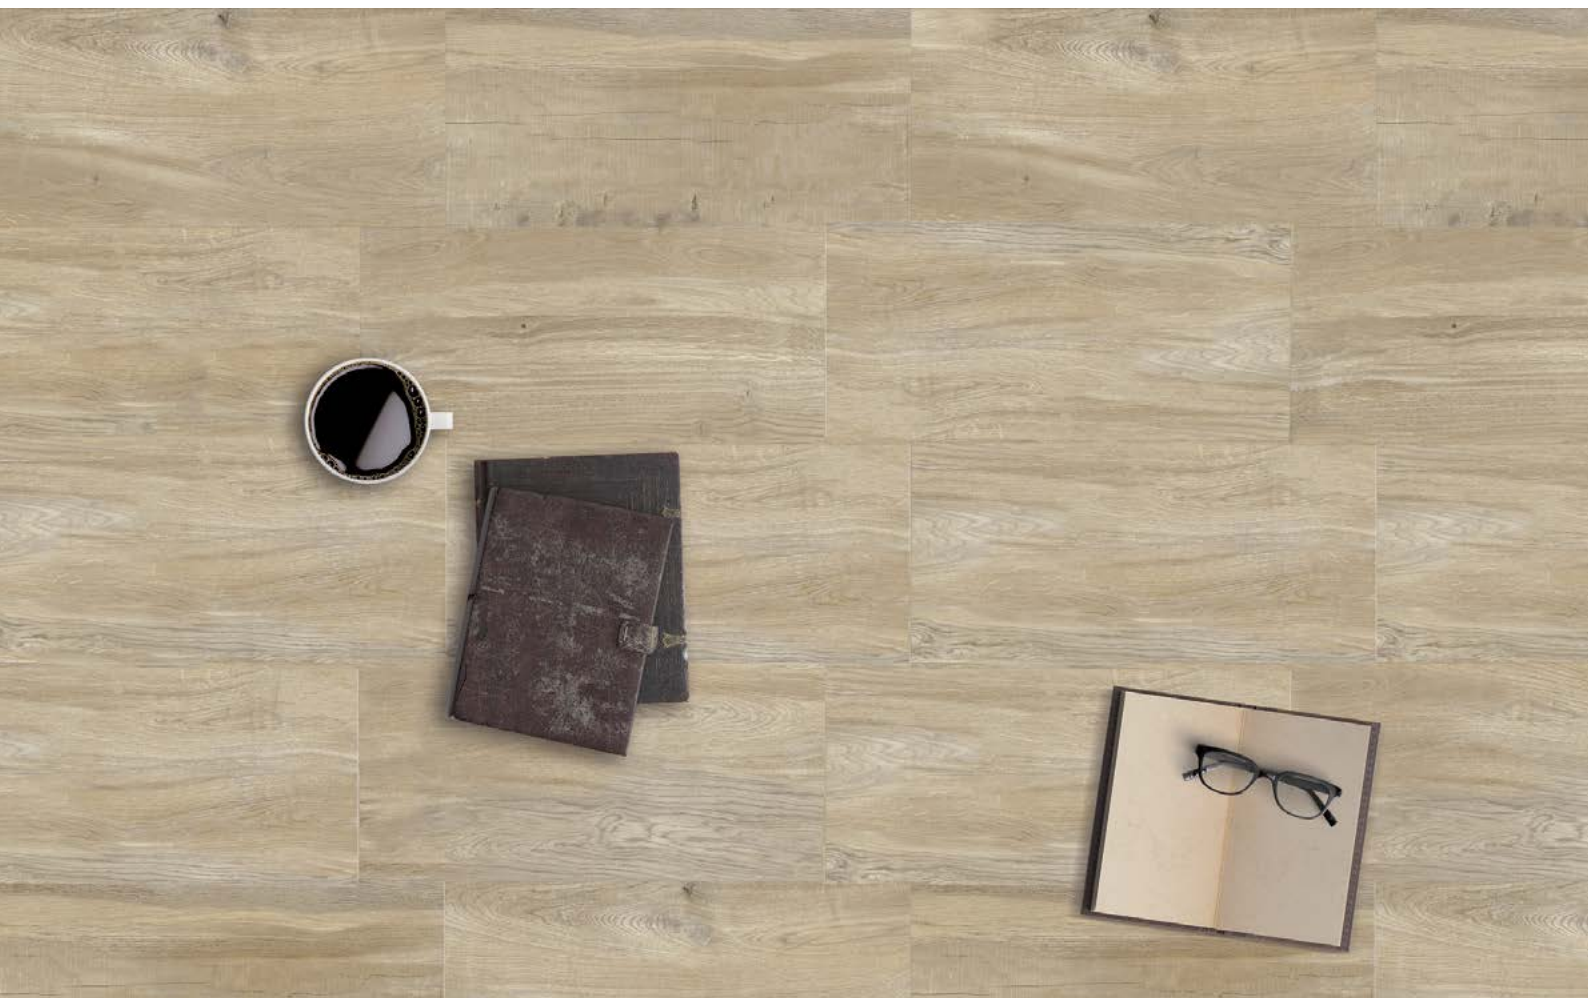

NORD

30x60

NORD Maple
28,20 €/m²
5206836022918

Διάσταση	Κιβώτιο			Παλέτα	
	Τεμ.	m²	Kg	m²	Kg
40x60	9	1,62	30,20	77,76	1.450,00

Προέλευση BG