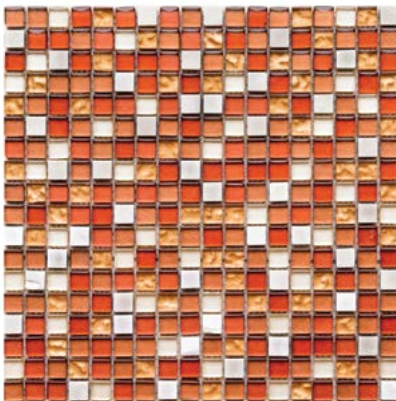

D20 - (N016) 149,00 €/m²
5206836501963

Διάσταση	Κιβώτιο		
	Τεμ.	m²	Kg
cm			
30,5x30,5 (1,5x1,5)	11	1,02	17,95