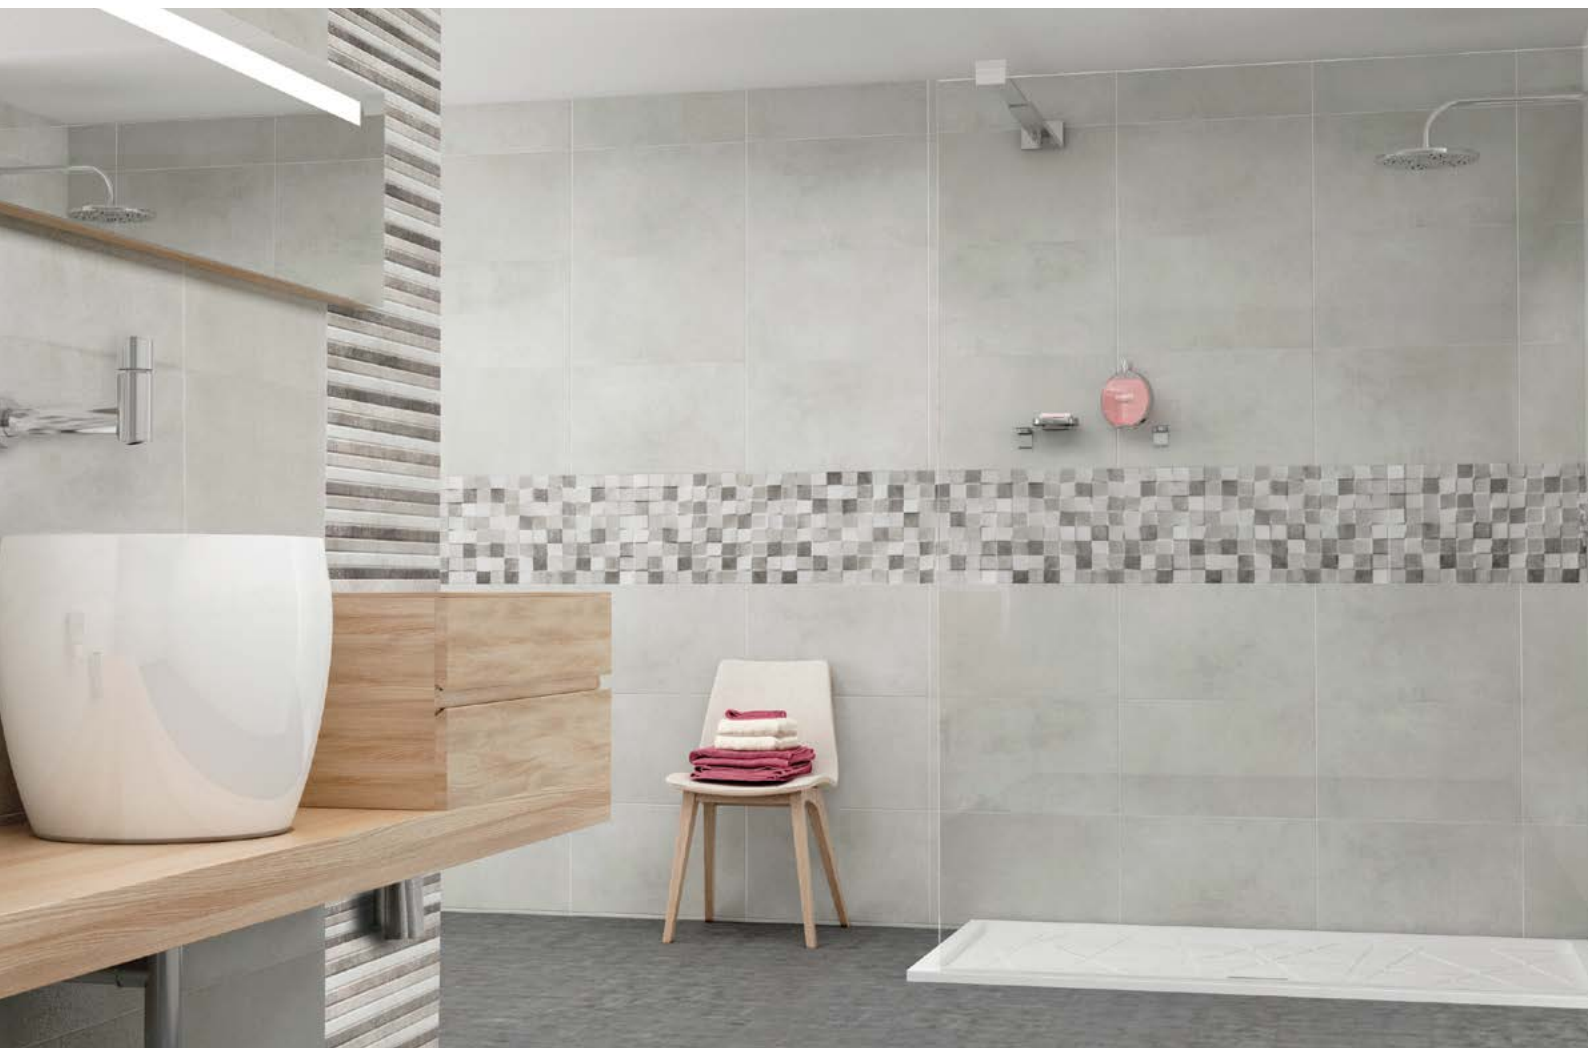

GRUNGE

33,3x55

GRUNGE Perla
28,10 €/m²
5206836008769