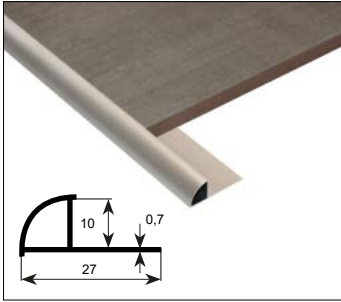

ΠΡΟΦΙΛ ΠΛΑΚΙΔΙΩΝ ΑΛΟΥΜΙΝΙΟΥ

H8x2.5

| 8,75 €

Περιγραφή	Χρώμα	Διάσταση	Κωδικός
Προφίλ ανοδιωμένου αλουμινίου (εσωτερικό κλειστό, 8mm)	Matt silver	8x2500mm	5206836519883
Προφίλ ανοδιωμένου αλουμινίου (εσωτερικό κλειστό, 8mm)	Shine silver	8x2500mm	5206836019529