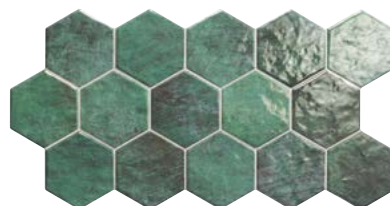

HEX Zellige
56,30 €/m²
5206836037882

Διάσταση	Κιβώτιο			Παλέτα	
	Τεμ.	m²	Kg	m²	Kg
26,5x51	7	0,95	19,50	45,60	946,00