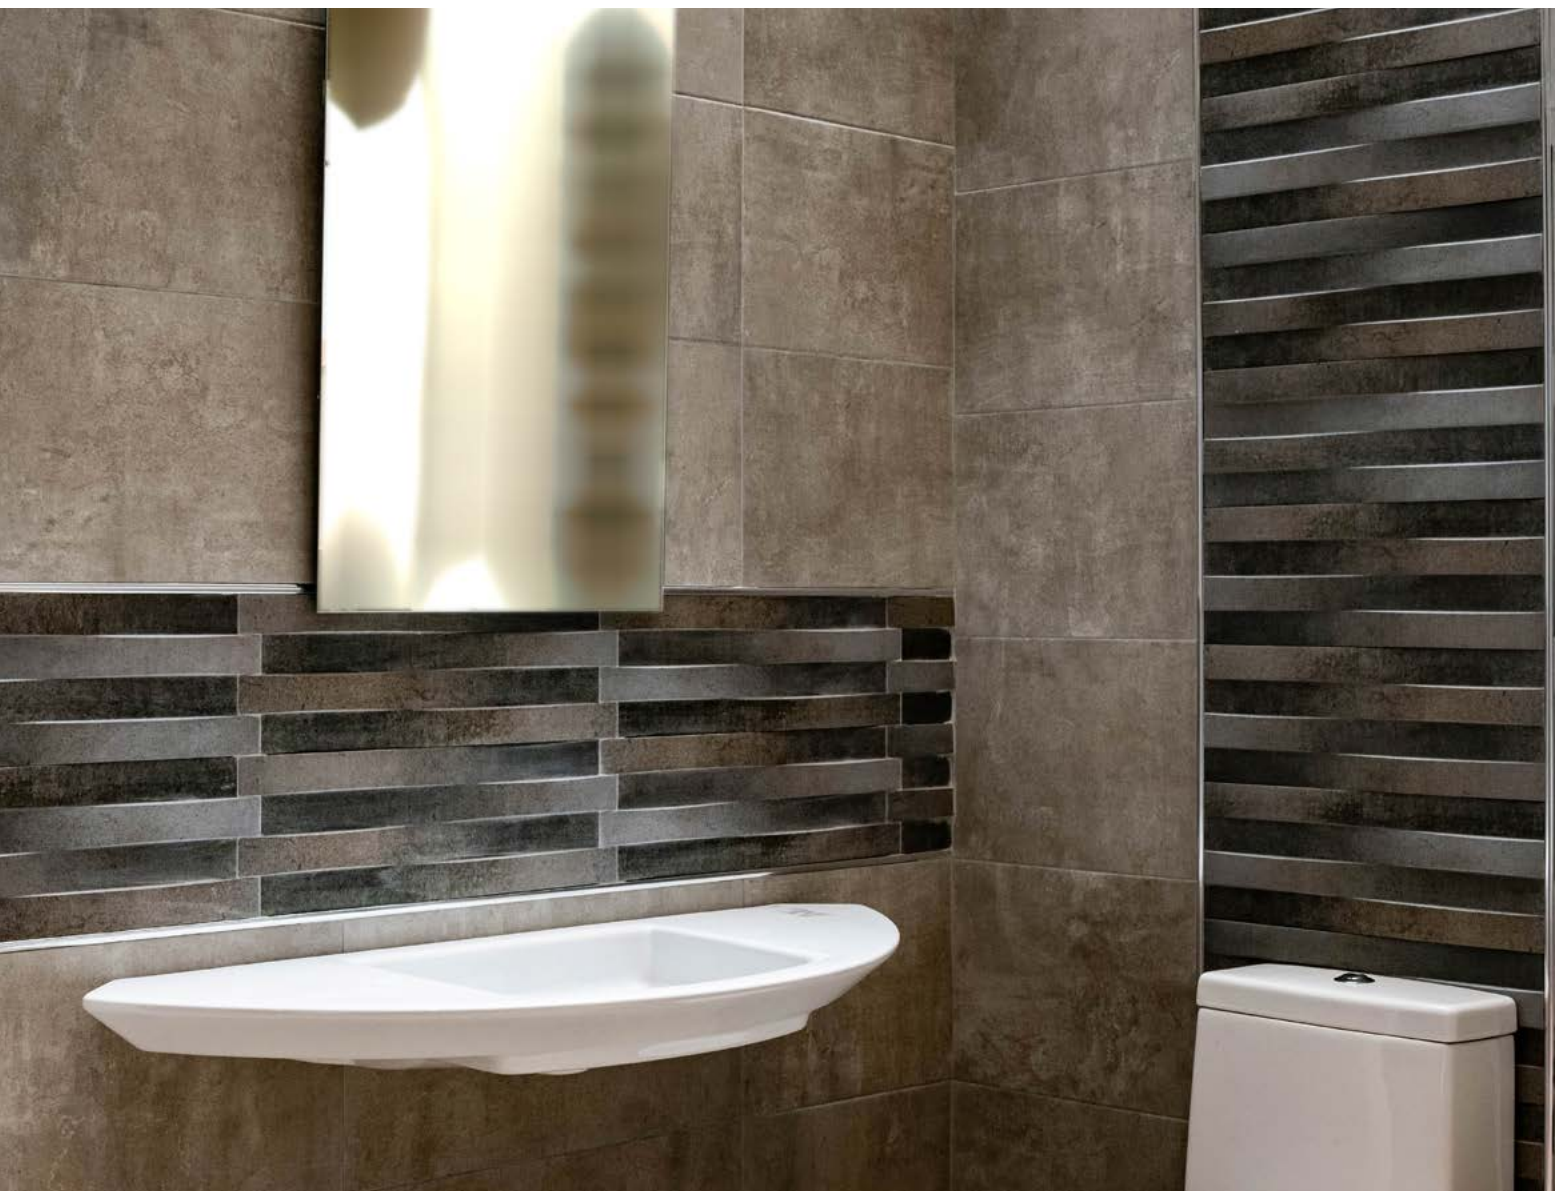

URBAN, CHEROKEE

30x60, 17x52

URBAN Ταυρε 30x60
27,70 €/m²
5206836009353

Διάσταση	Κιβώτιο			Παλέτα	
	Τεμ.	m²	Kg	m²	Kg
30x60	9	1,62	19,30	77,76	1450,00

Προέλευση BG

Διάσταση	Κιβώτιο			Παλέτα	
	Τεμ.	m²	Kg	m²	Kg
17x52	13	1,24	21,00	68,02	1.175,00

Προέλευση SP