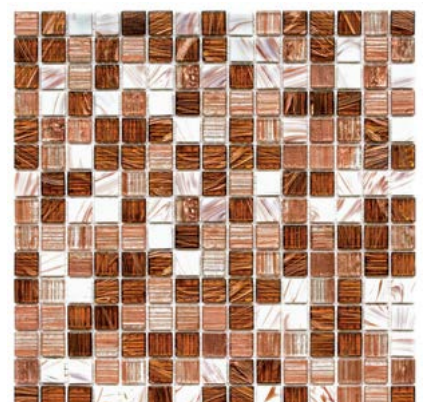

D29 - (E8010-3030-4030) 59,90 €/m²
5206836502052

Διάσταση	Κιβώτιο		
	Τεμ.	m ²	Kg
cm			
32,7x32,7 (2x2)	20	2,13	18,00

ΚΟΛΛΕΣ ΠΛΑΚΙΔΙΩΝ

QUARTZ

C2TE

POWERSTONE GREEN

Περιγραφή

Ακρυλική κόλλα πλακιδίων με μηδενική κάθετη ολίσθηση και αυξημένο ανοικτό χρόνο.