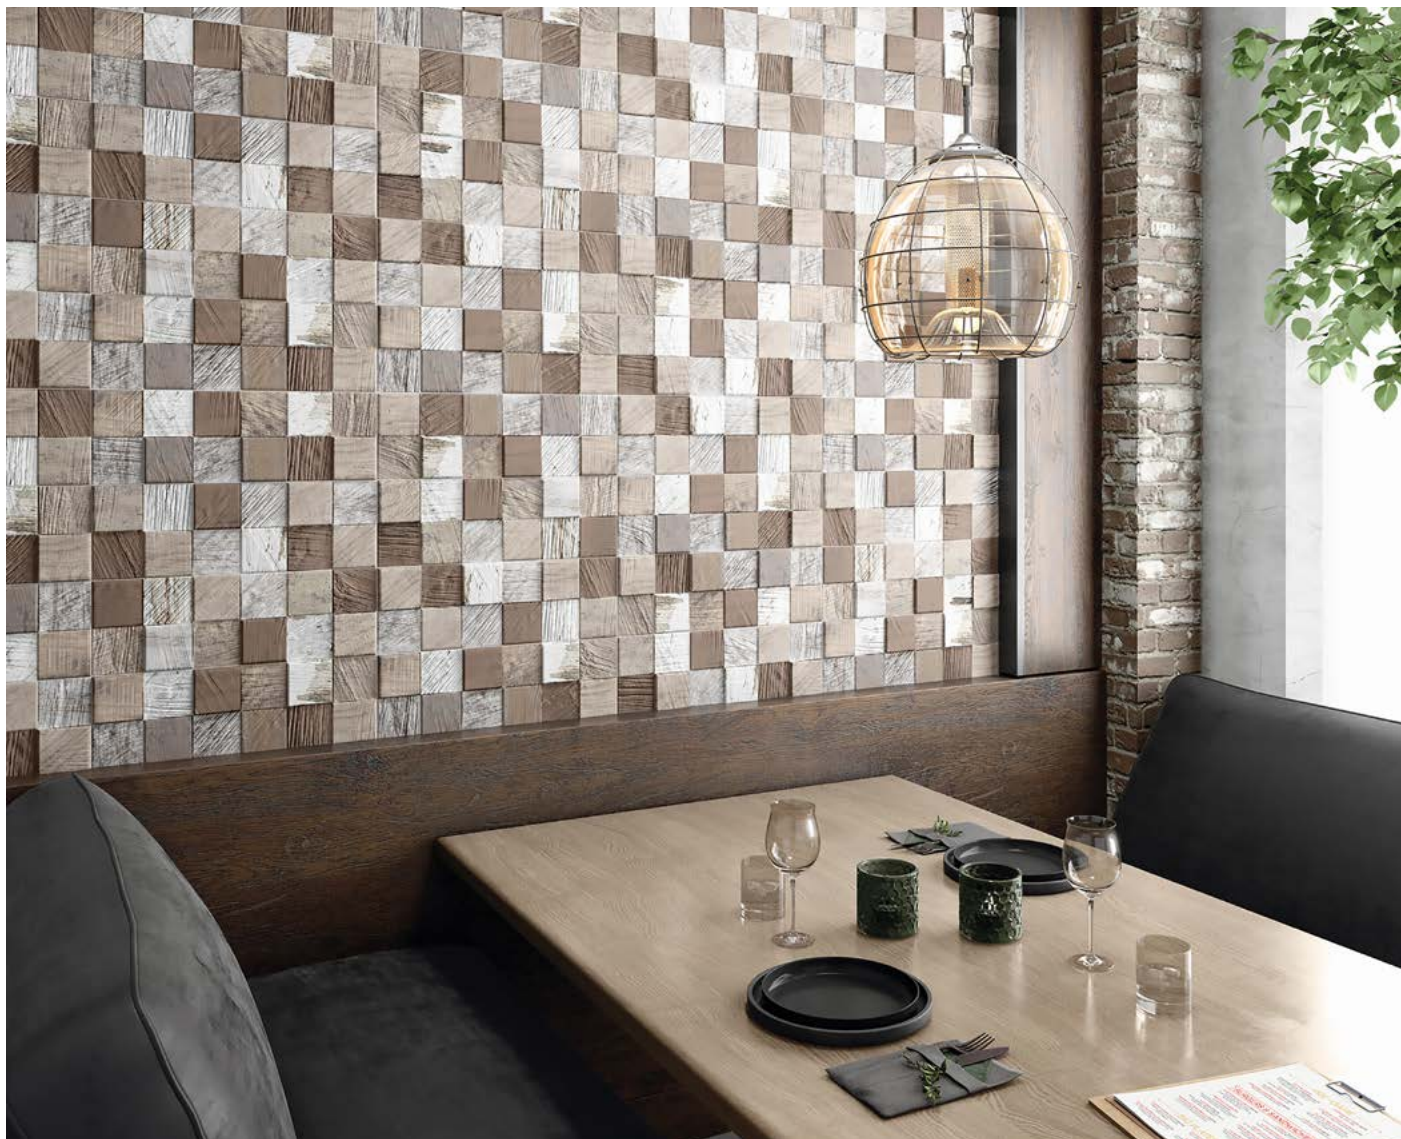

AZTECA Grafito Rlv
 37,30 €/m²
 5206836009063

Διάσταση	Κιβώτιο			Παλέτα	
	Τεμ.	m ²	Kg	m ²	Kg
17x52	13	1,15	21,00	63,25	1.175,00

HENDAYA

16,3x51,7

πορσελάνα

τοίχος

ματ

ανθεκτικό στον παγετό