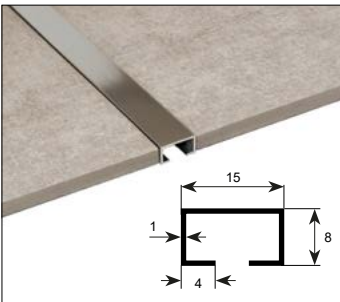

XQ-Y15

| 33,75 €

Περιγραφή	Χρώμα	Διάσταση	Κωδικός
Διακοσμητικό φιλέτο αλουμινίου Τετράγωνο	Bright silver	15x8x2500mm	5206836519777