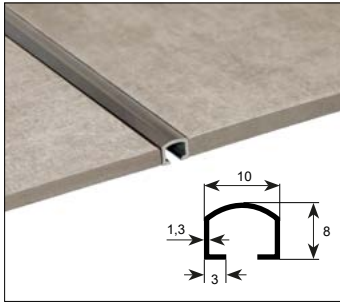

ΔΙΑΚΟΣΜΗΤΙΚΑ ΦΙΛΕΤΑ ΑΛΟΥΜΙΝΙΟΥ - ΣΤΑΥΡΟΙ ΑΡΜΟΛΟΓΗΣΗΣ - ΤΕΛΕΙΩΜΑΤΑ ΠΡΟΦΙΛ

XQ-1080

| 17,50 €

Περιγραφή	Χρώμα	Διάσταση	Κωδικός
Διακοσμητικό φιλέτο αλουμινίου Soft	Bright silver	10x8x2500mm	5206836519760