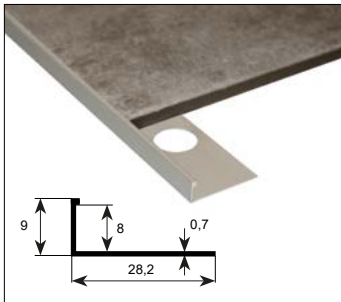

XQ-01

| 8,75 €

Περιγραφή	Χρώμα	Διάσταση	Κωδικός
Προφίλ ανοδιωμένου αλουμινίου (εσωτερικό κάθετο, 8mm)	Matt silver	8x2500mm	5206836519739